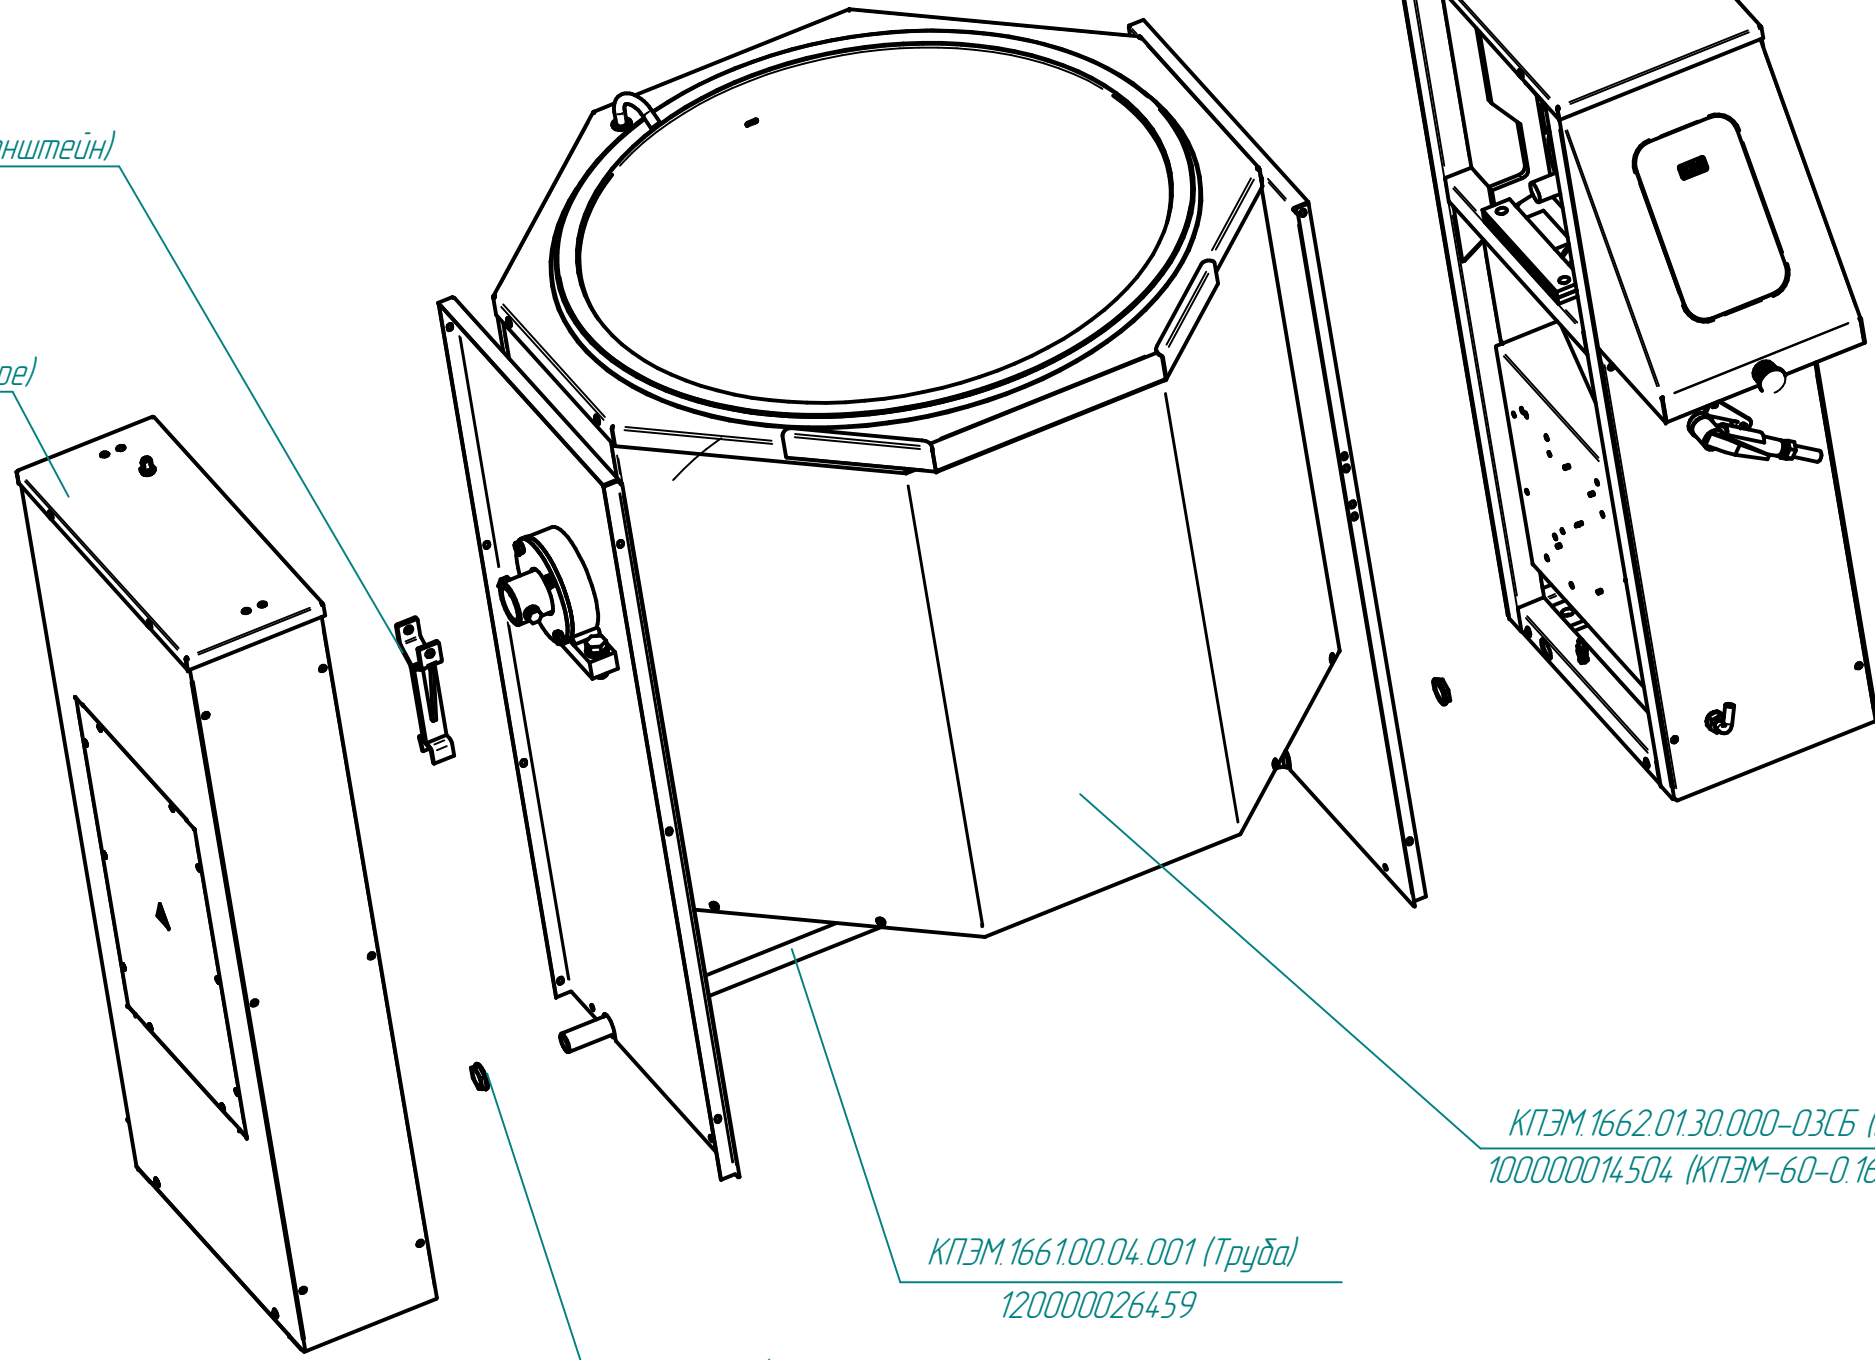

КПЭМ-60-0.1662.001РС  
Котлы пищеварочные опрокидывающиеся (60 л)

КПЭМ.1160.17.00.000СБ (Кронштейн)  
100000000624

КПЭМ.1662.03.00.000-03СБ (Стойка левая в сборе)  
100000014506 (КПЭМ-60-0.1662.003РС)

КПЭМ.1662.02.00.000-03СБ (Стойка правая в сборе)  
100000014505 (КПЭМ-60-0.1662.002РС)

КПЭМ.1662.01.30.000-03СБ (Котел в сборе)  
100000014504 (КПЭМ-60-0.1662.004РС)

КПЭМ.1661.00.04.001 (Труба)  
120000026459

Гайка G3/4" с дуртиком  
120000007783