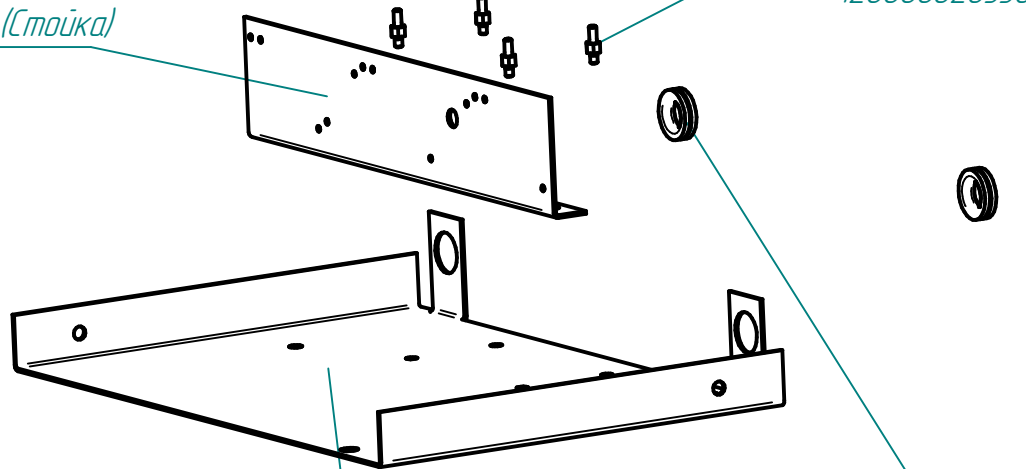

Блок управления КПЭМ
120000060037

КПЭМ-160.84.16.17.00.005 (Ось-вставка)
120000026358

КПЭМ-250.8835.17.00.002 (Стійка)
100000006930

КПЭМ-60.7978.17.00.001 (Основание)
100000007500

ЭП-2-44 (Втулка проходная)
120000002230