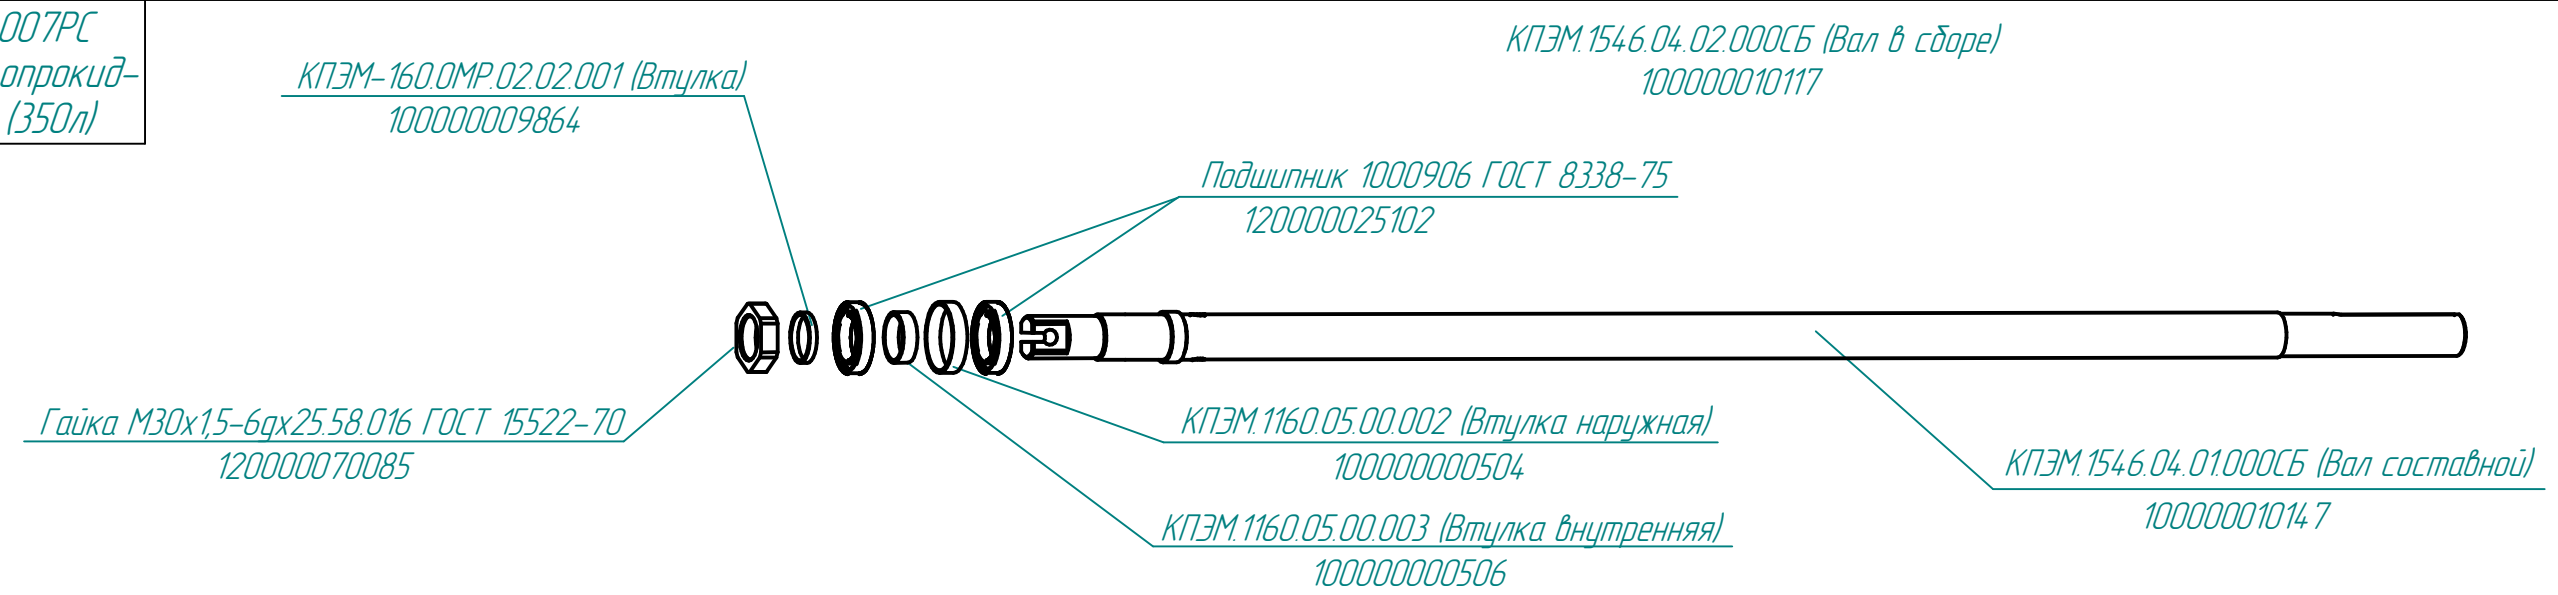

КПЭМ-350-0М2.18913.007РС
Котлы пищеварочные опрокидывающиеся с миксером (350л)

КПЭМ.1546.17.00.000СБ (Миксер в сборе)
100000010119