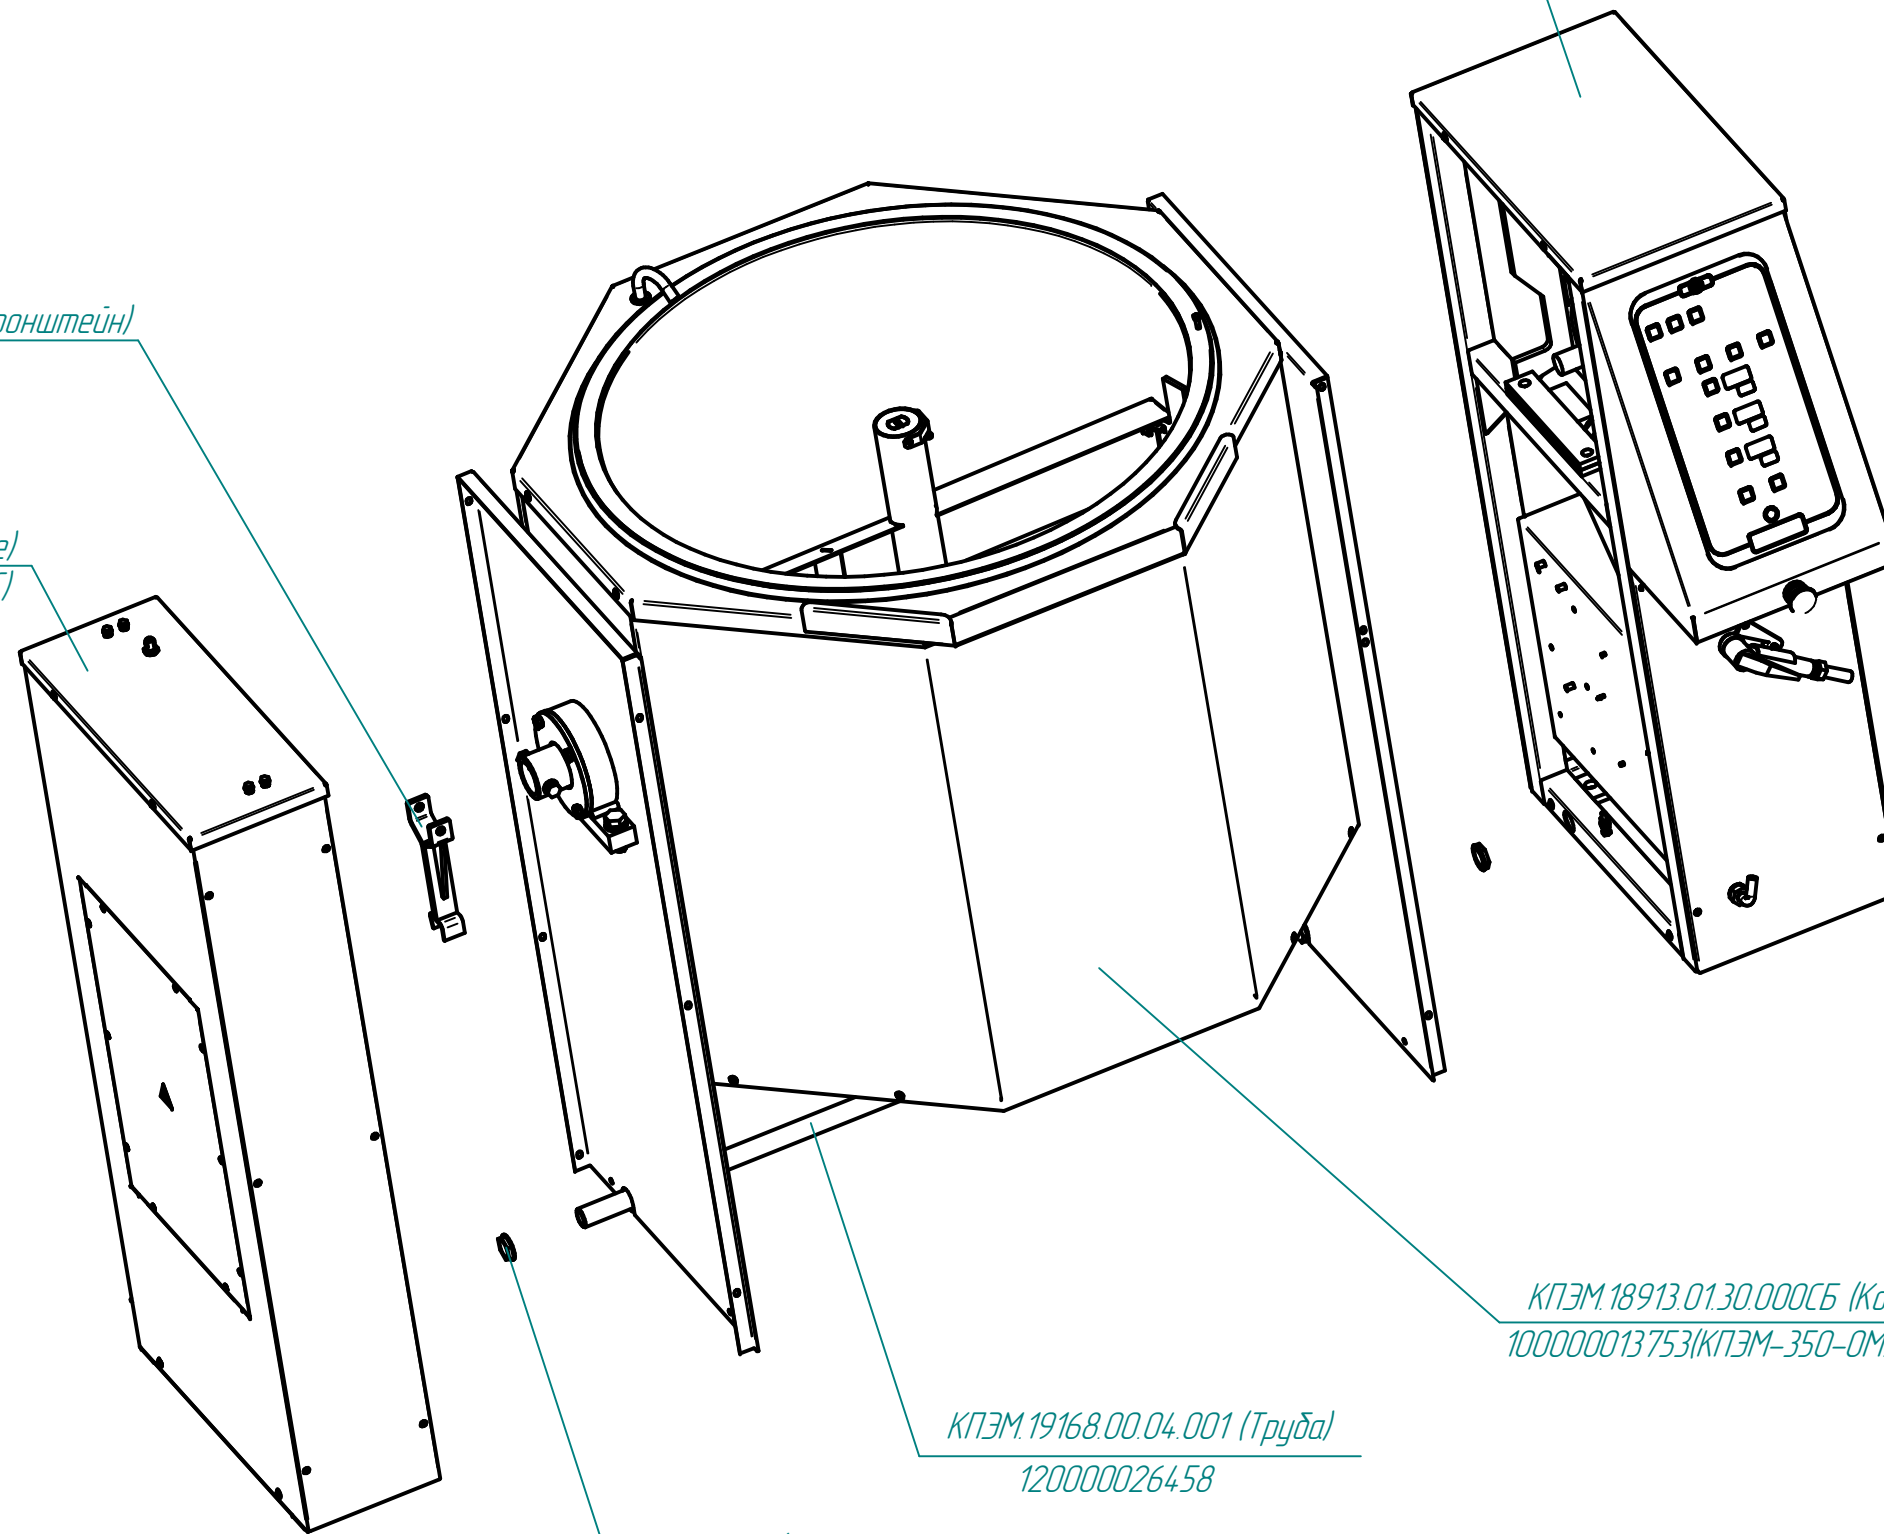

КПЭМ-350-0М2.18913.001РС
Котлы пищеварочные опрокидывающиеся с миксером(350 л)

КПЭМ.1160.17.00.000СБ (Кронштейн)
100000000624

КПЭМ.18913.03.00.000СБ (Стойка левая в сборе)
100000013754 (КПЭМ-350-0М2.18913.003РС)

КПЭМ.18913.02.00.000СБ (Стойка правая в сборе)
100000013755 (КПЭМ-350-0М2.18913.002РС)

КПЭМ.18913.01.30.000СБ (Котел в сборе)
100000013753(КПЭМ-350-0М2.18913.004РС)

КПЭМ.19168.00.04.001 (Труба)
120000026458

Гайка G3/4" с дуртиком
120000007783