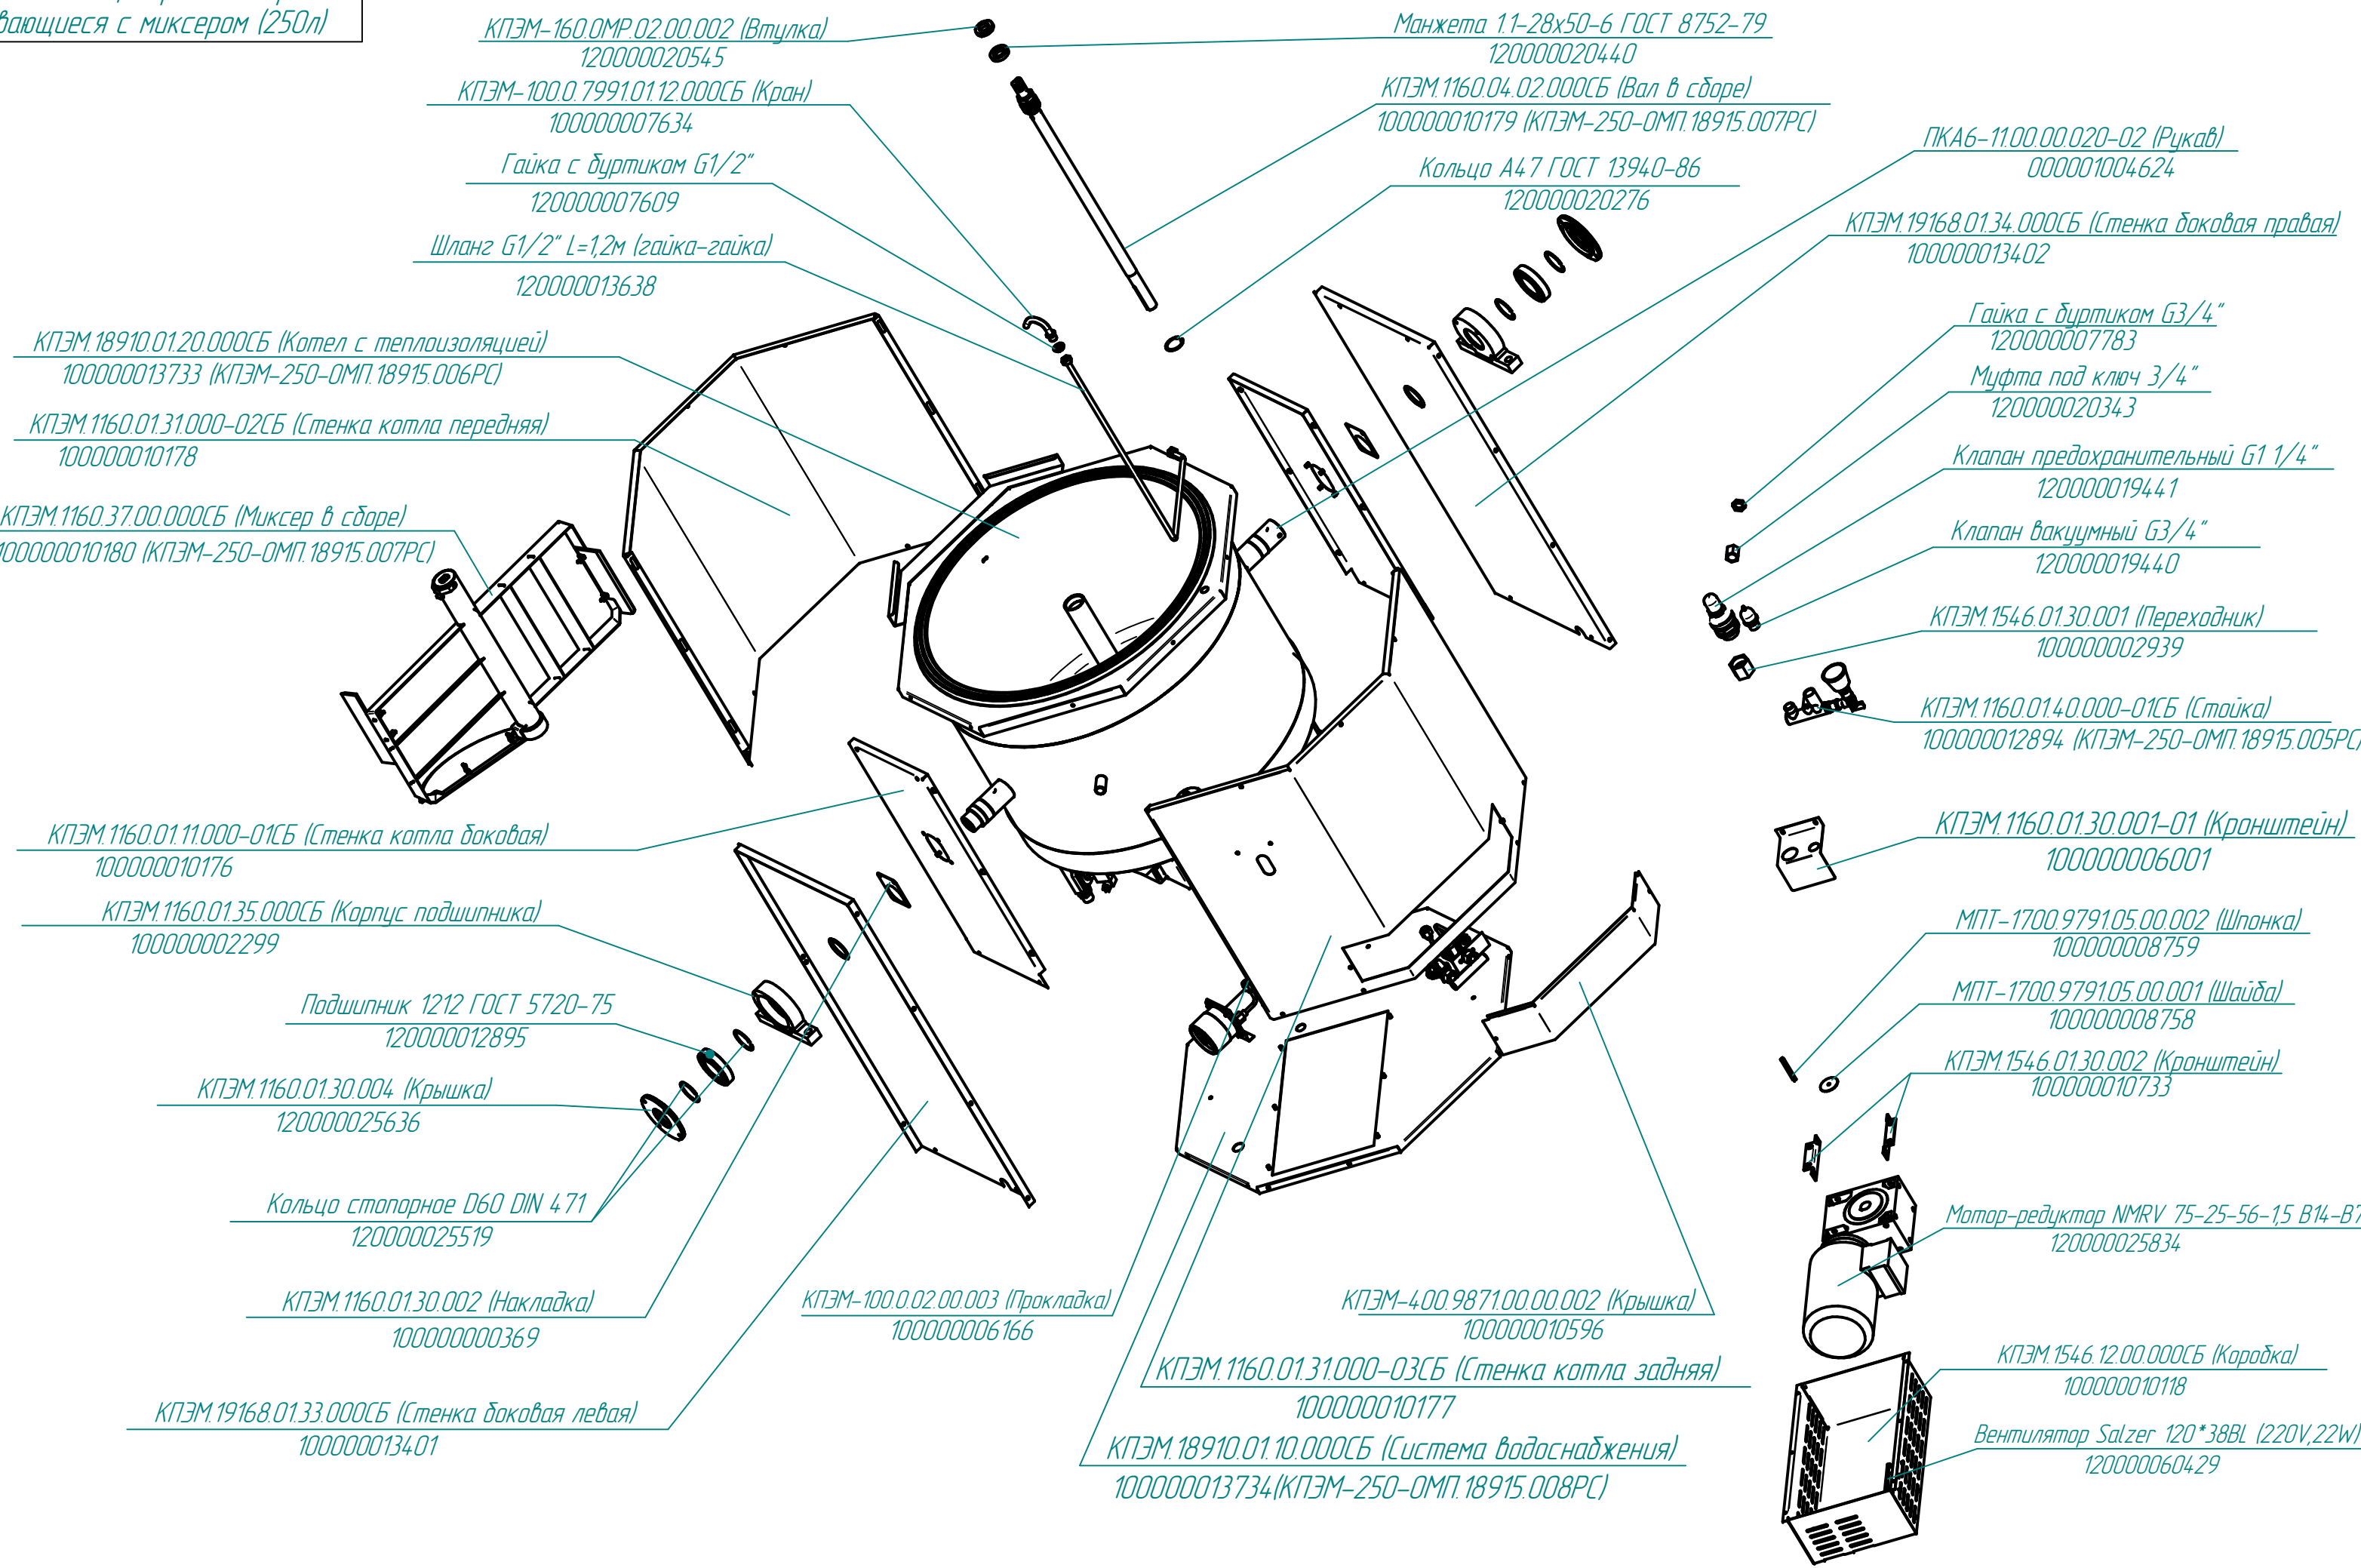

**КПЭМ-250-ОМП.18915.004РС**  
 Котлы пищеварочные опрокидывающиеся с миксером (250л)

КПЭМ-160.0MP.02.00.002 (Втулка)  
120000020545

КПЭМ-100.0.799101.12.000СБ (Кран)  
100000007634

Гайка с буртиком G1/2"  
120000007609

Шланг G1/2" L=1,2м (гайка-гайка)  
120000013638

КПЭМ.18910.01.20.000СБ (Котел с теплоизоляцией)  
100000013733 (КПЭМ-250-ОМП.18915.006РС)

КПЭМ.1160.01.31.000-02СБ (Стенка котла передняя)  
100000010178

КПЭМ.1160.37.00.000СБ (Миксер в сборе)  
100000010180 (КПЭМ-250-ОМП.18915.007РС)