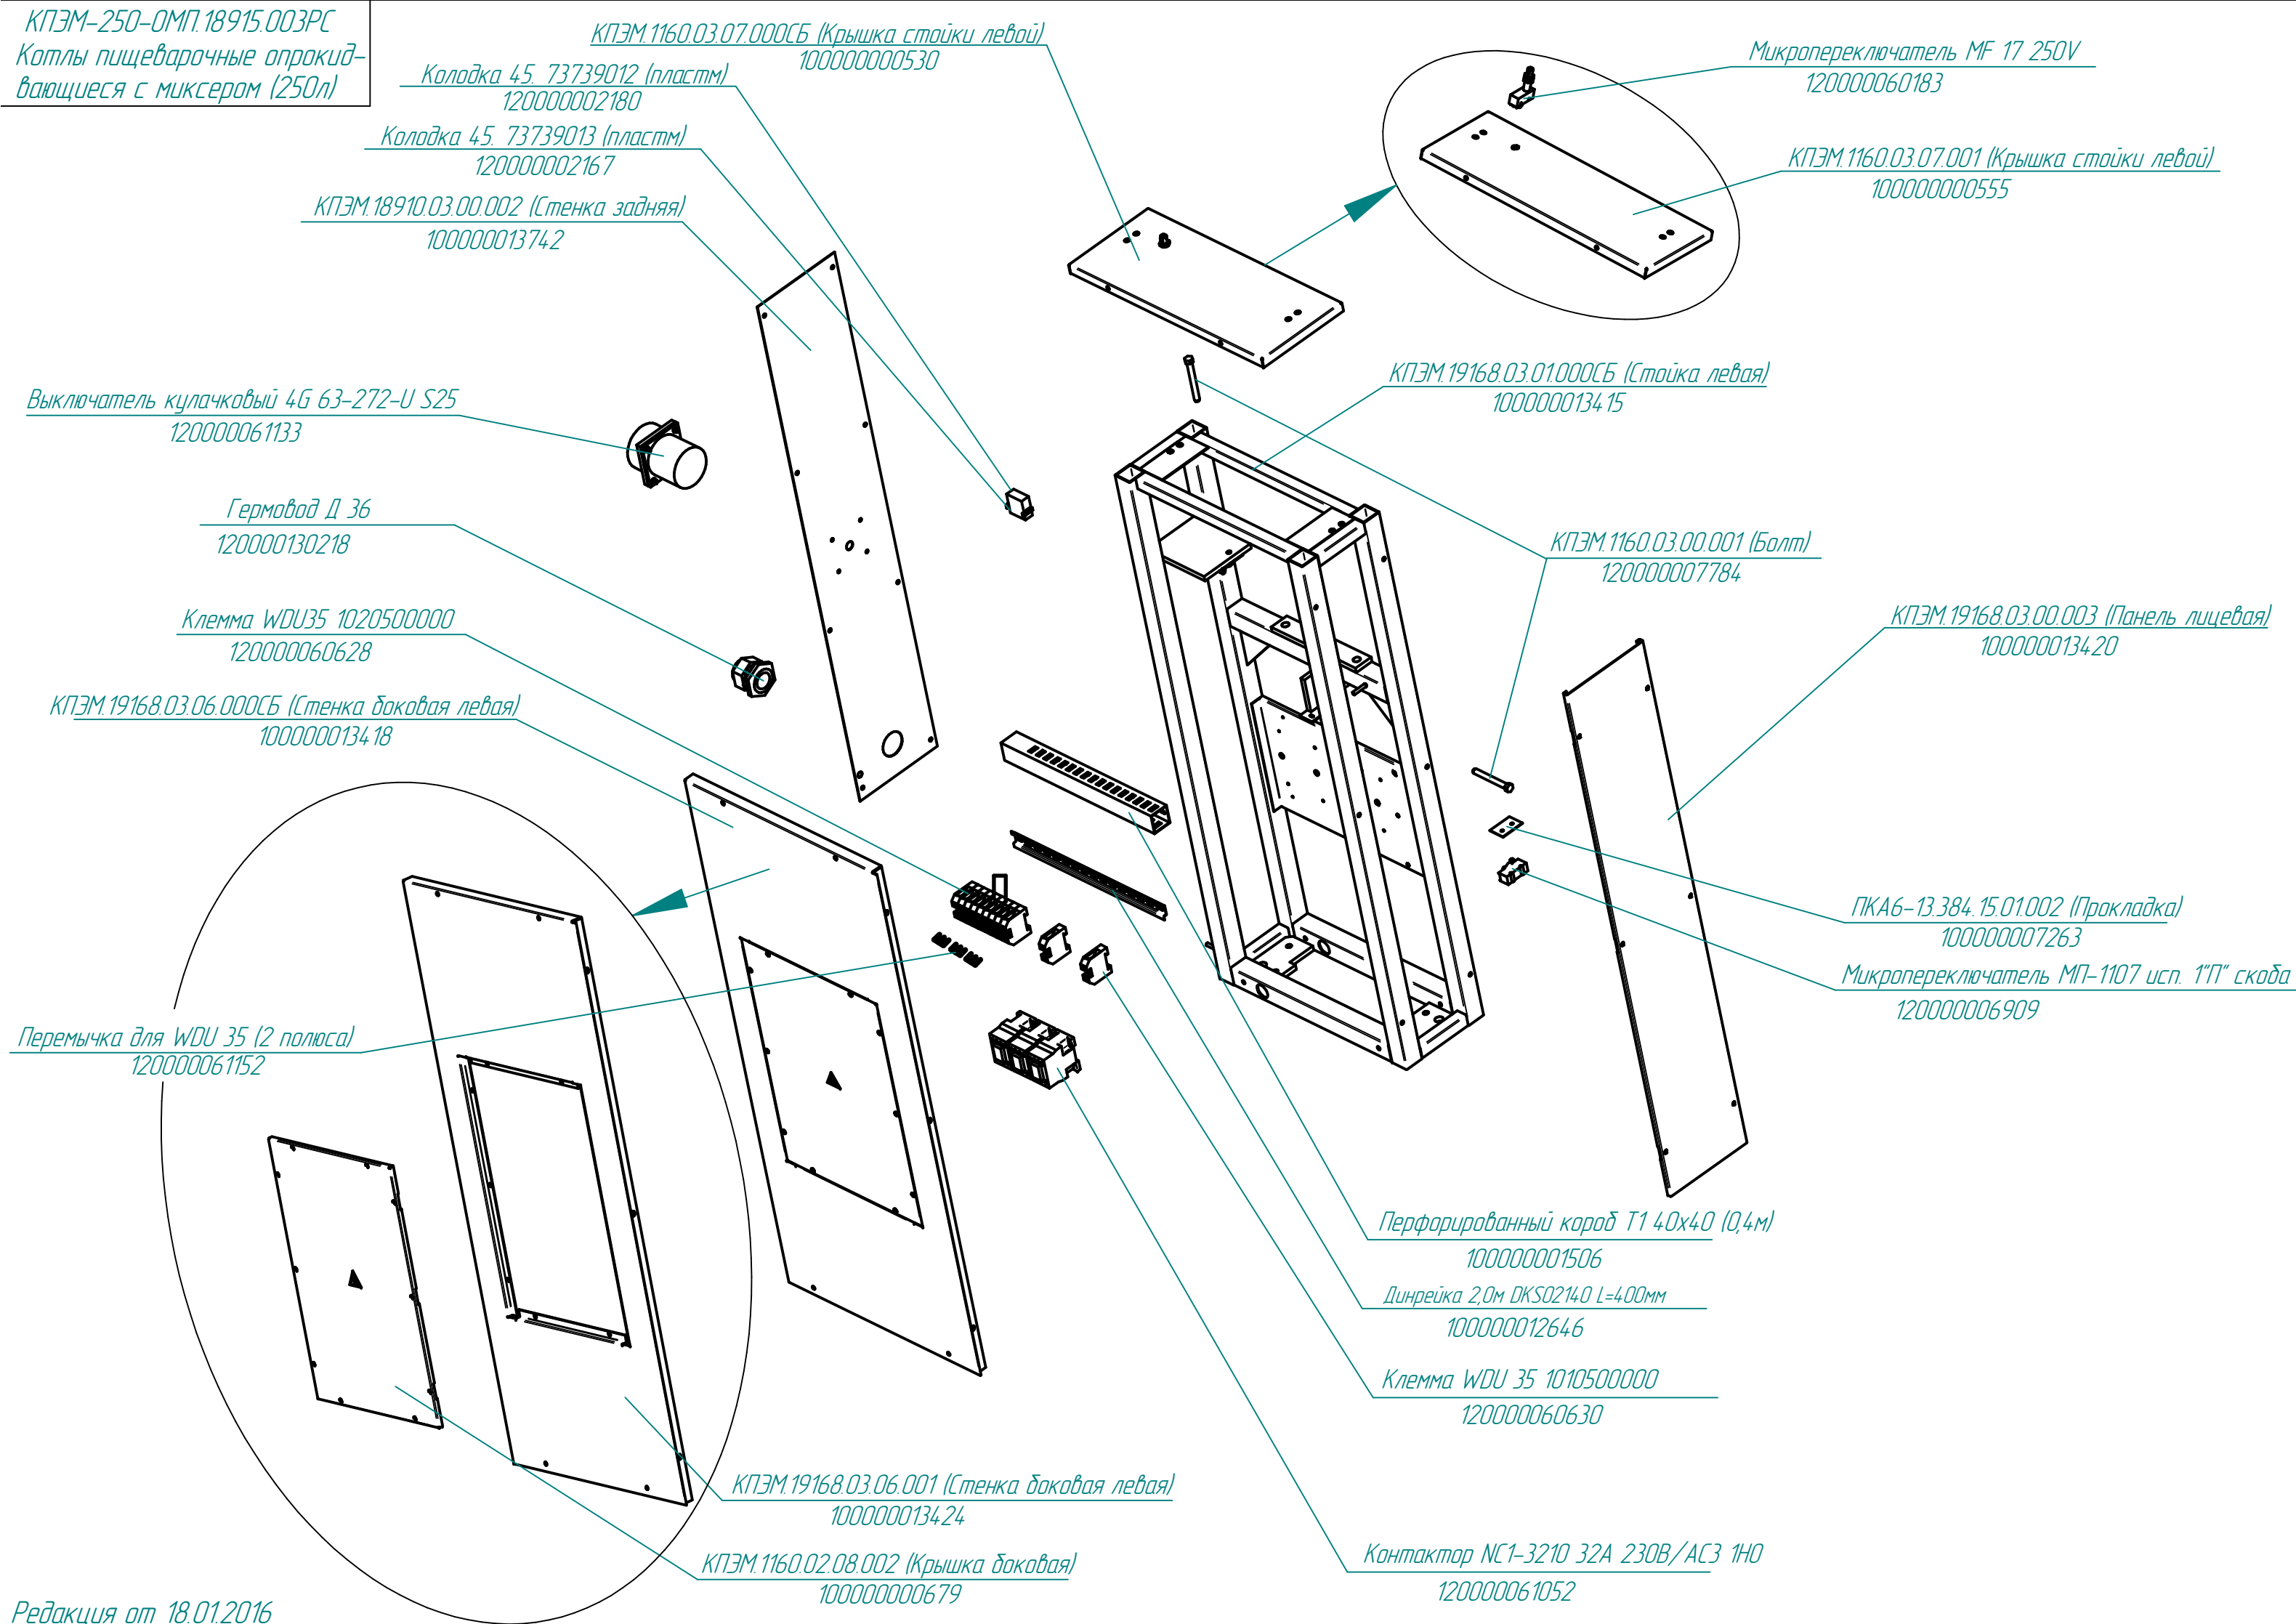

КПЭМ-250-ОМП.18915.003РС
Котлы пищеварочные опрокидывающиеся с миксером (250л)

КПЭМ.1160.03.07.000СБ (Крышка стойки левой)
100000000530

Колодка 45. 73739012 (пластм)
120000002180

Колодка 45. 73739013 (пластм)
120000002167

КПЭМ.18910.03.00.002 (Стенка задняя)
100000013742

Микропереключатель MF 17 250V
120000060183

КПЭМ.1160.03.07.001 (Крышка стойки левой)
100000000555

Выключатель кулачковый 4G 63-272-U S25
120000061133

КПЭМ.19168.03.01.000СБ (Стойка левая)
100000013415