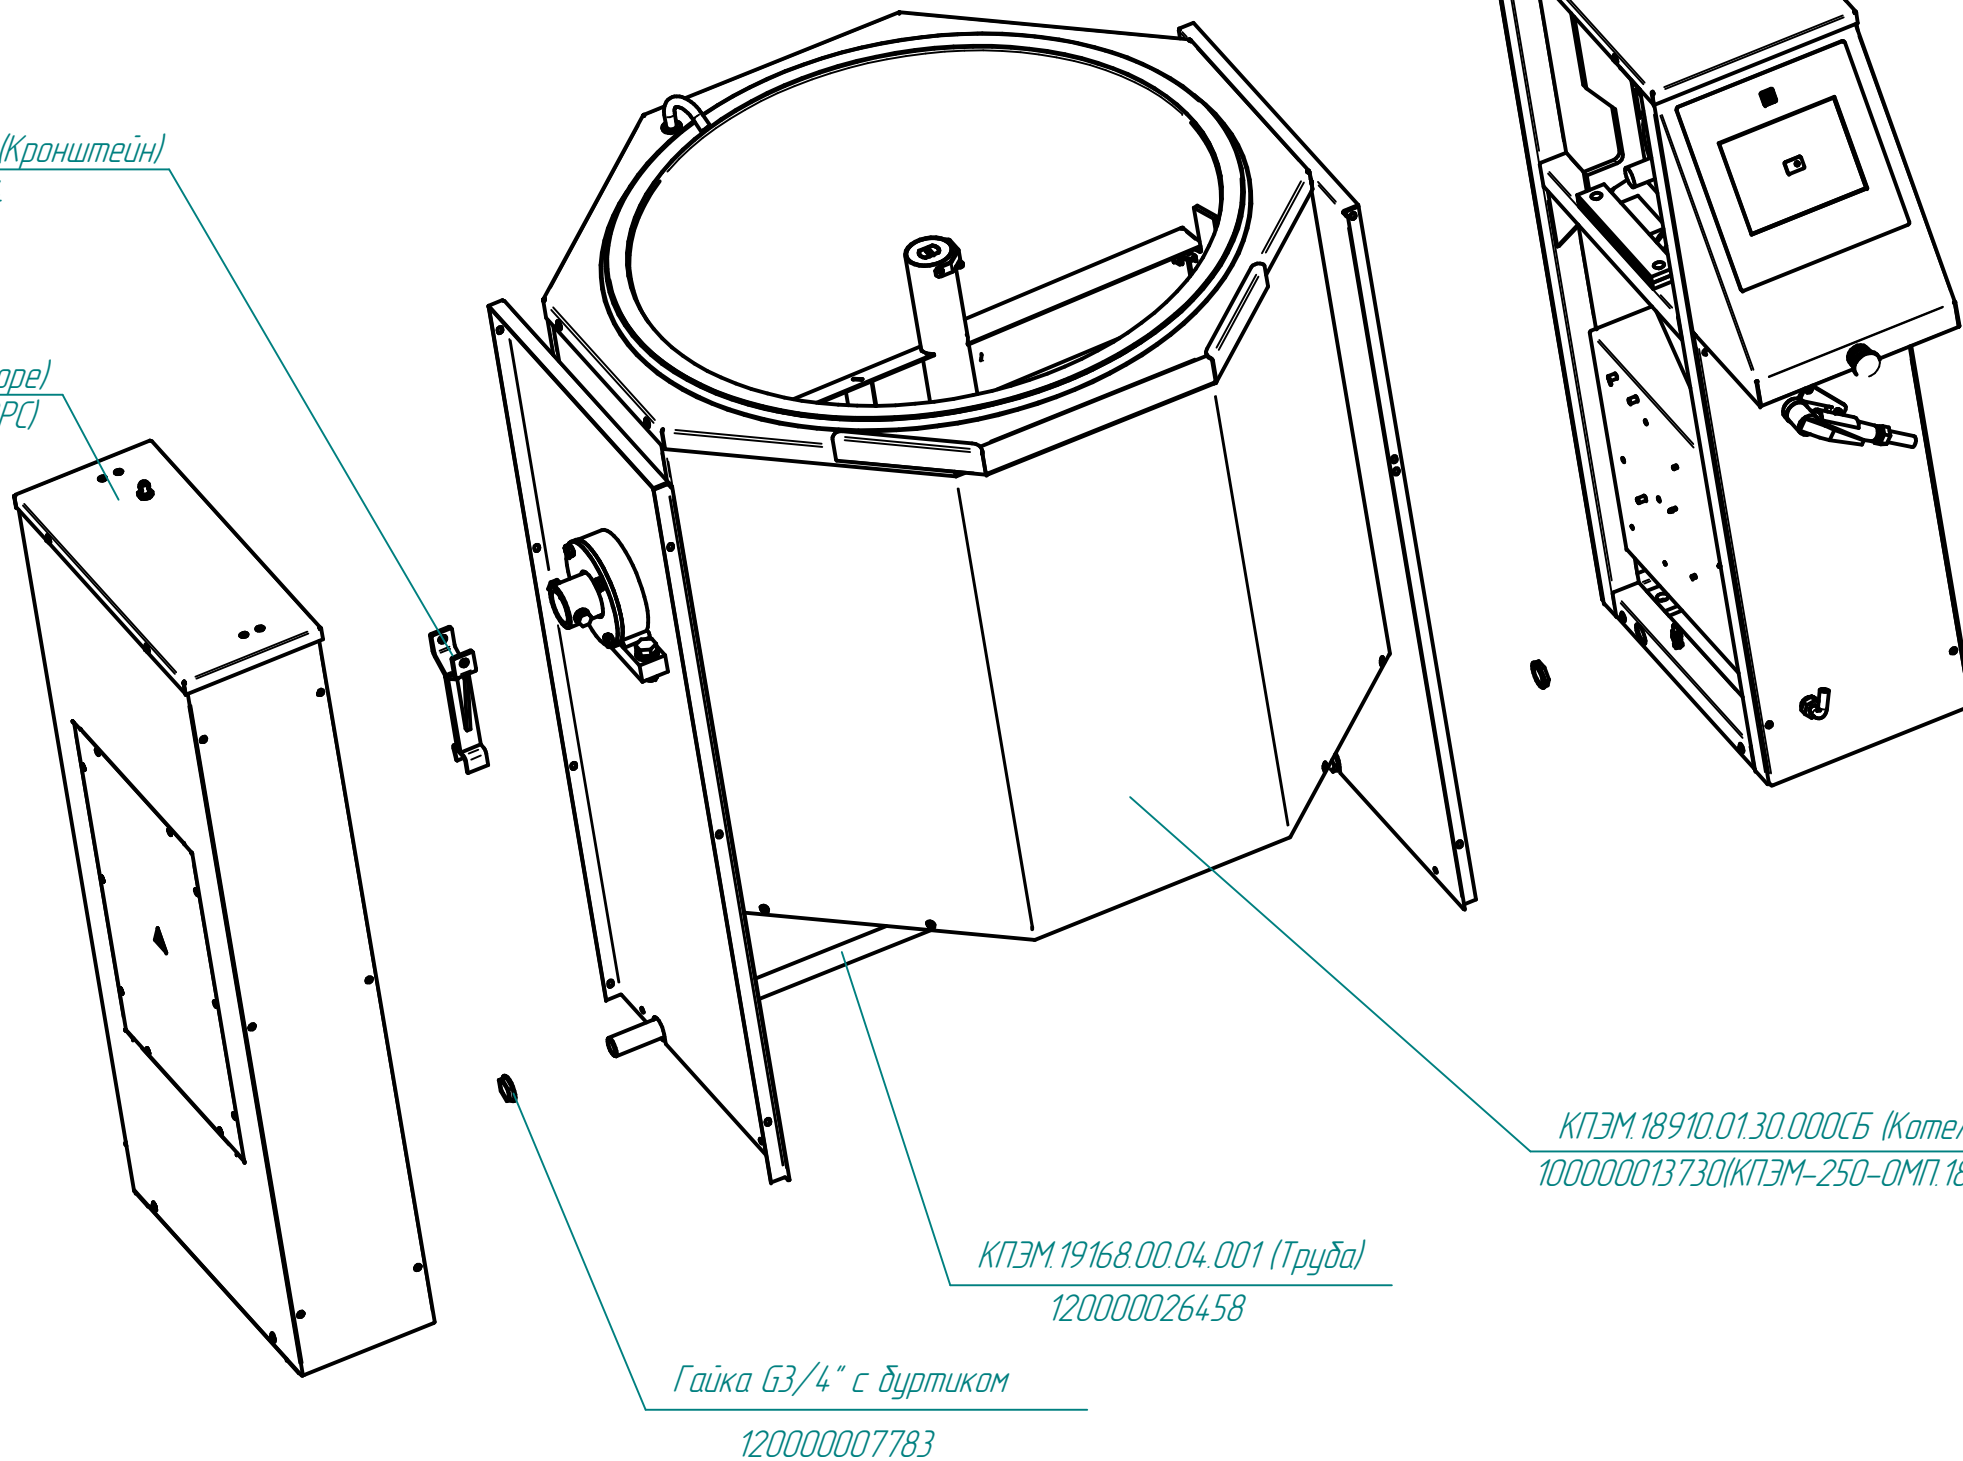

КПЭМ-250-ОМП.18915.001РС
Котлы пищеварочные опрокидывающиеся с миксером(250 л)

КПЭМ.1160.17.00.000СБ (Кронштейн)
100000000624

КПЭМ.18910.03.00.000СБ (Стойка левая в сборе)
100000013731 (КПЭМ-250-ОМП.18915.003РС)

КПЭМ.18915.02.00.000СБ (Стойка правая в сборе)
100000013750 (КПЭМ-250-ОМП.18915.002РС)

КПЭМ.18910.01.30.000СБ (Котел в сборе)
100000013730(КПЭМ-250-ОМП.18915.004РС)

КПЭМ.19168.00.04.001 (Труба)
120000026458

Гайка G3/4" с дуртиком
120000007783