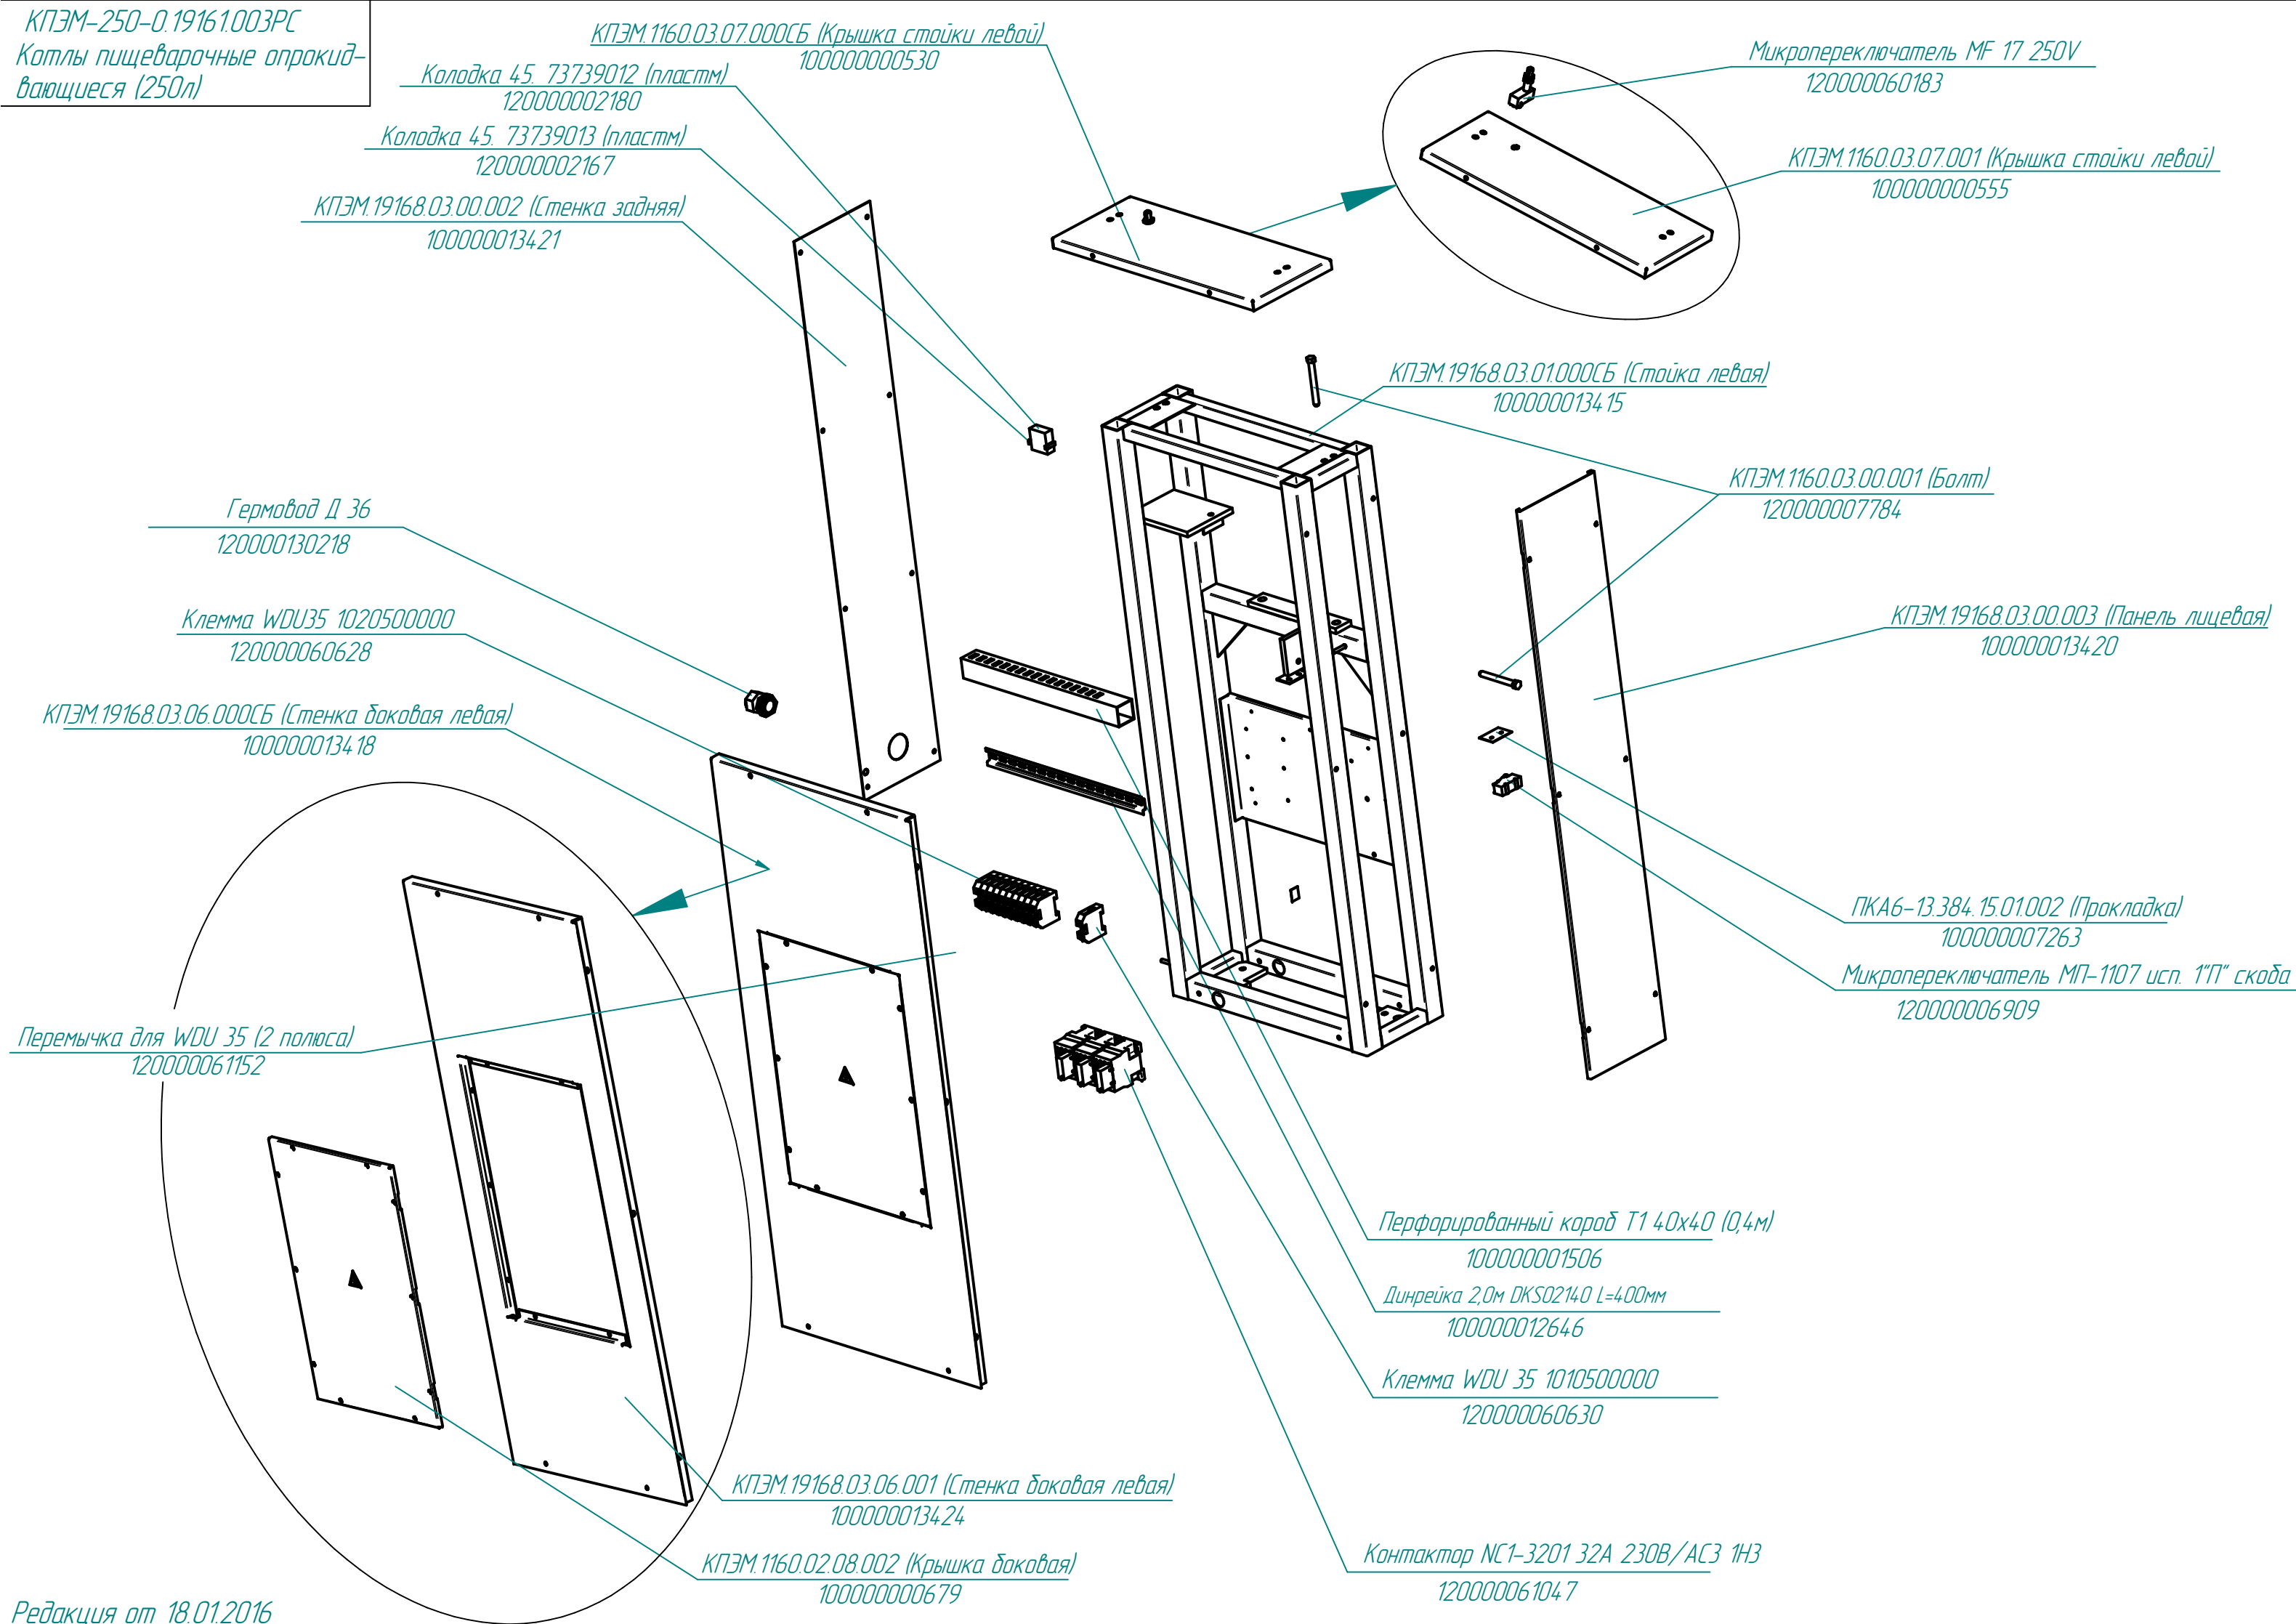

КПЭМ-250-0.19161.003РС  
Котлы пищеварочные опрoкид-  
вающиеся (250л)

КПЭМ.1160.03.07.000СБ (Крышка стойки левой)  
100000000530

Колодка 45. 73739012 (пластм)  
120000002180

Колодка 45. 73739013 (пластм)  
120000002167

КПЭМ.19168.03.00.002 (Стенка задняя)  
100000013421

Микропереключатель MF 17 250V  
1200000060183

КПЭМ.1160.03.07.001 (Крышка стойки левой)  
100000000555

КПЭМ.19168.03.01.000СБ (Стойка левая)  
100000013415