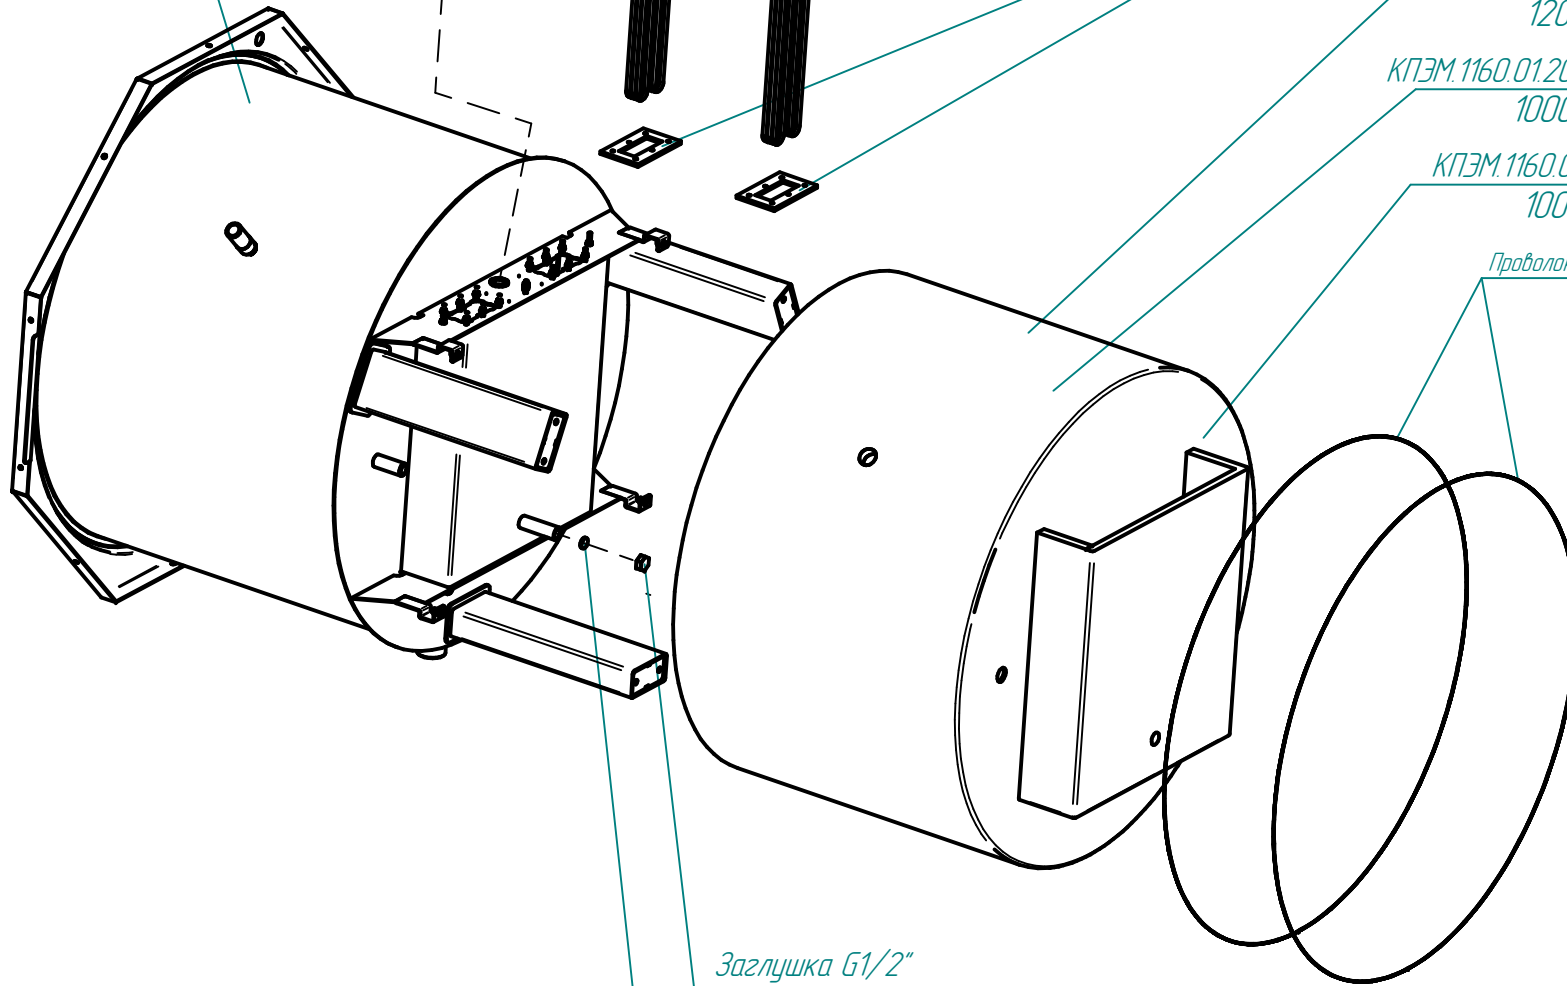

КПЭМ-60.01.00.002(Прокладка)
120000002848

КПЭМ.12139.01.01.000СБ (Корпус котла)
100000007430

Лента клейкая металл 100*50 AVIORA PROFFI
120000020796

КПЭМ.1160.01.20.003 (Утеплитель)
100000008176

КПЭМ.1160.01.20.005 (Утеплитель)
100000008177

Проволока 0,8-0-1Ц ГОСТ 3282-74 L=2,9м
120000011328

Заглушка G1/2"
120000002414

КПЭМ-60.01.00.001(Прокладка)
000001007960