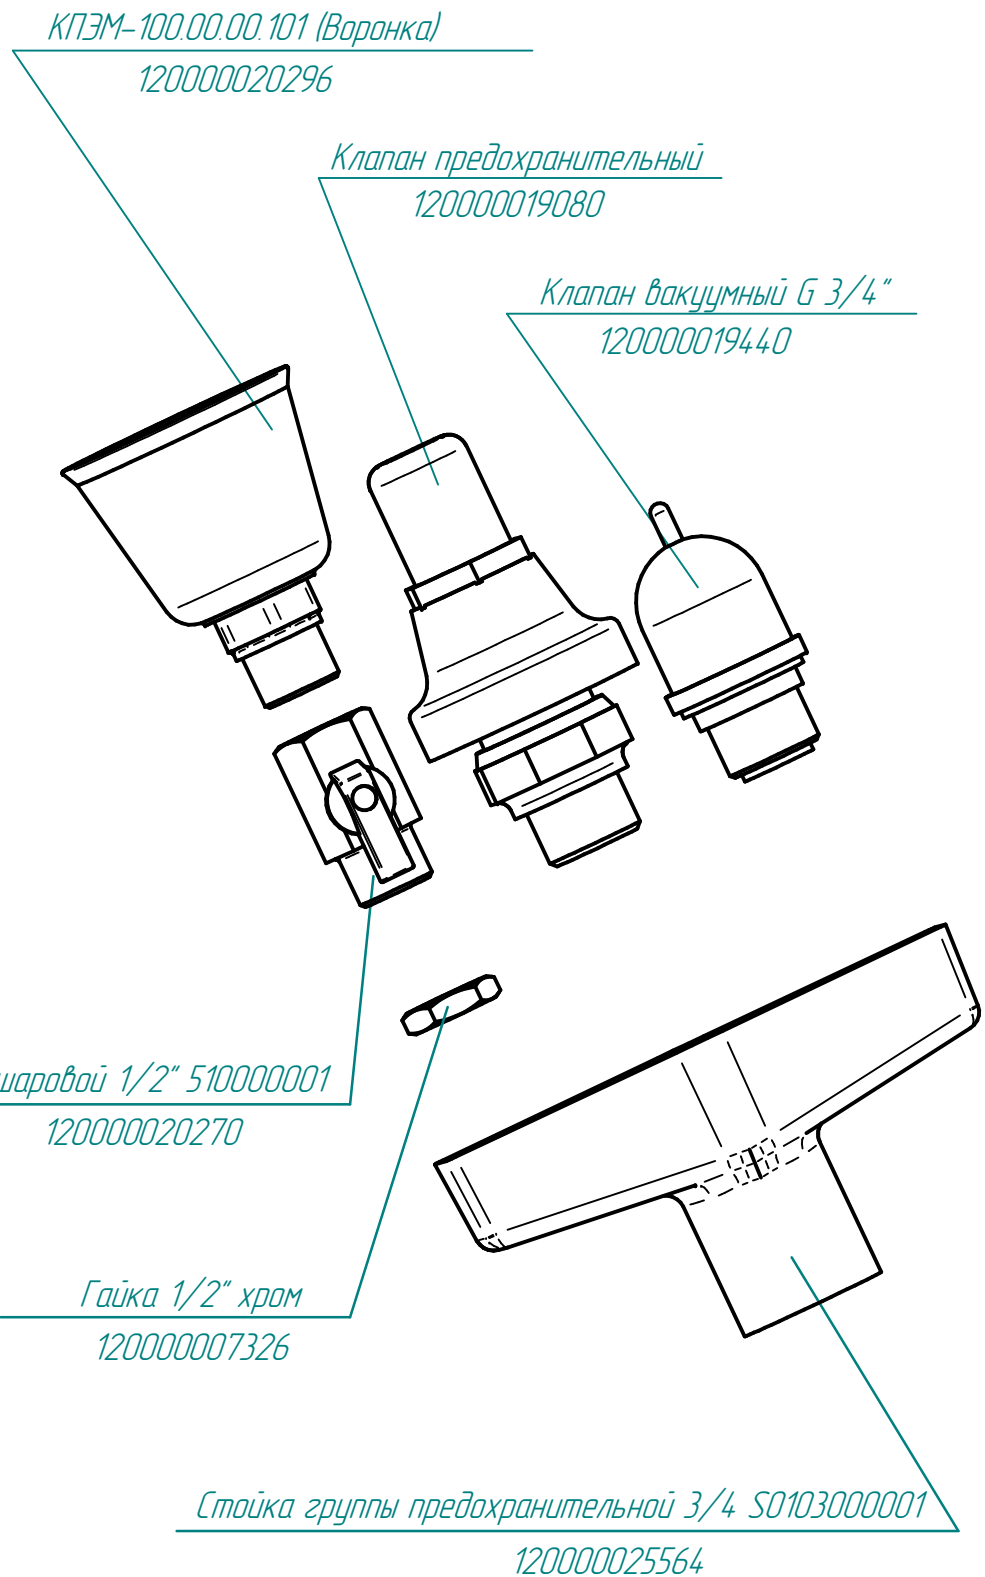

КПЭМ-160-ОМР.19426.003РС  
Котлы пищеварочные с ручным  
опрокидыванием с миксером (160л)

КПЭМ-60.0.7980.09.00.000СБ (Устройство предохранительное)

КПЭМ-160.0МР.06.00.000СБ (Крышка в сборе)