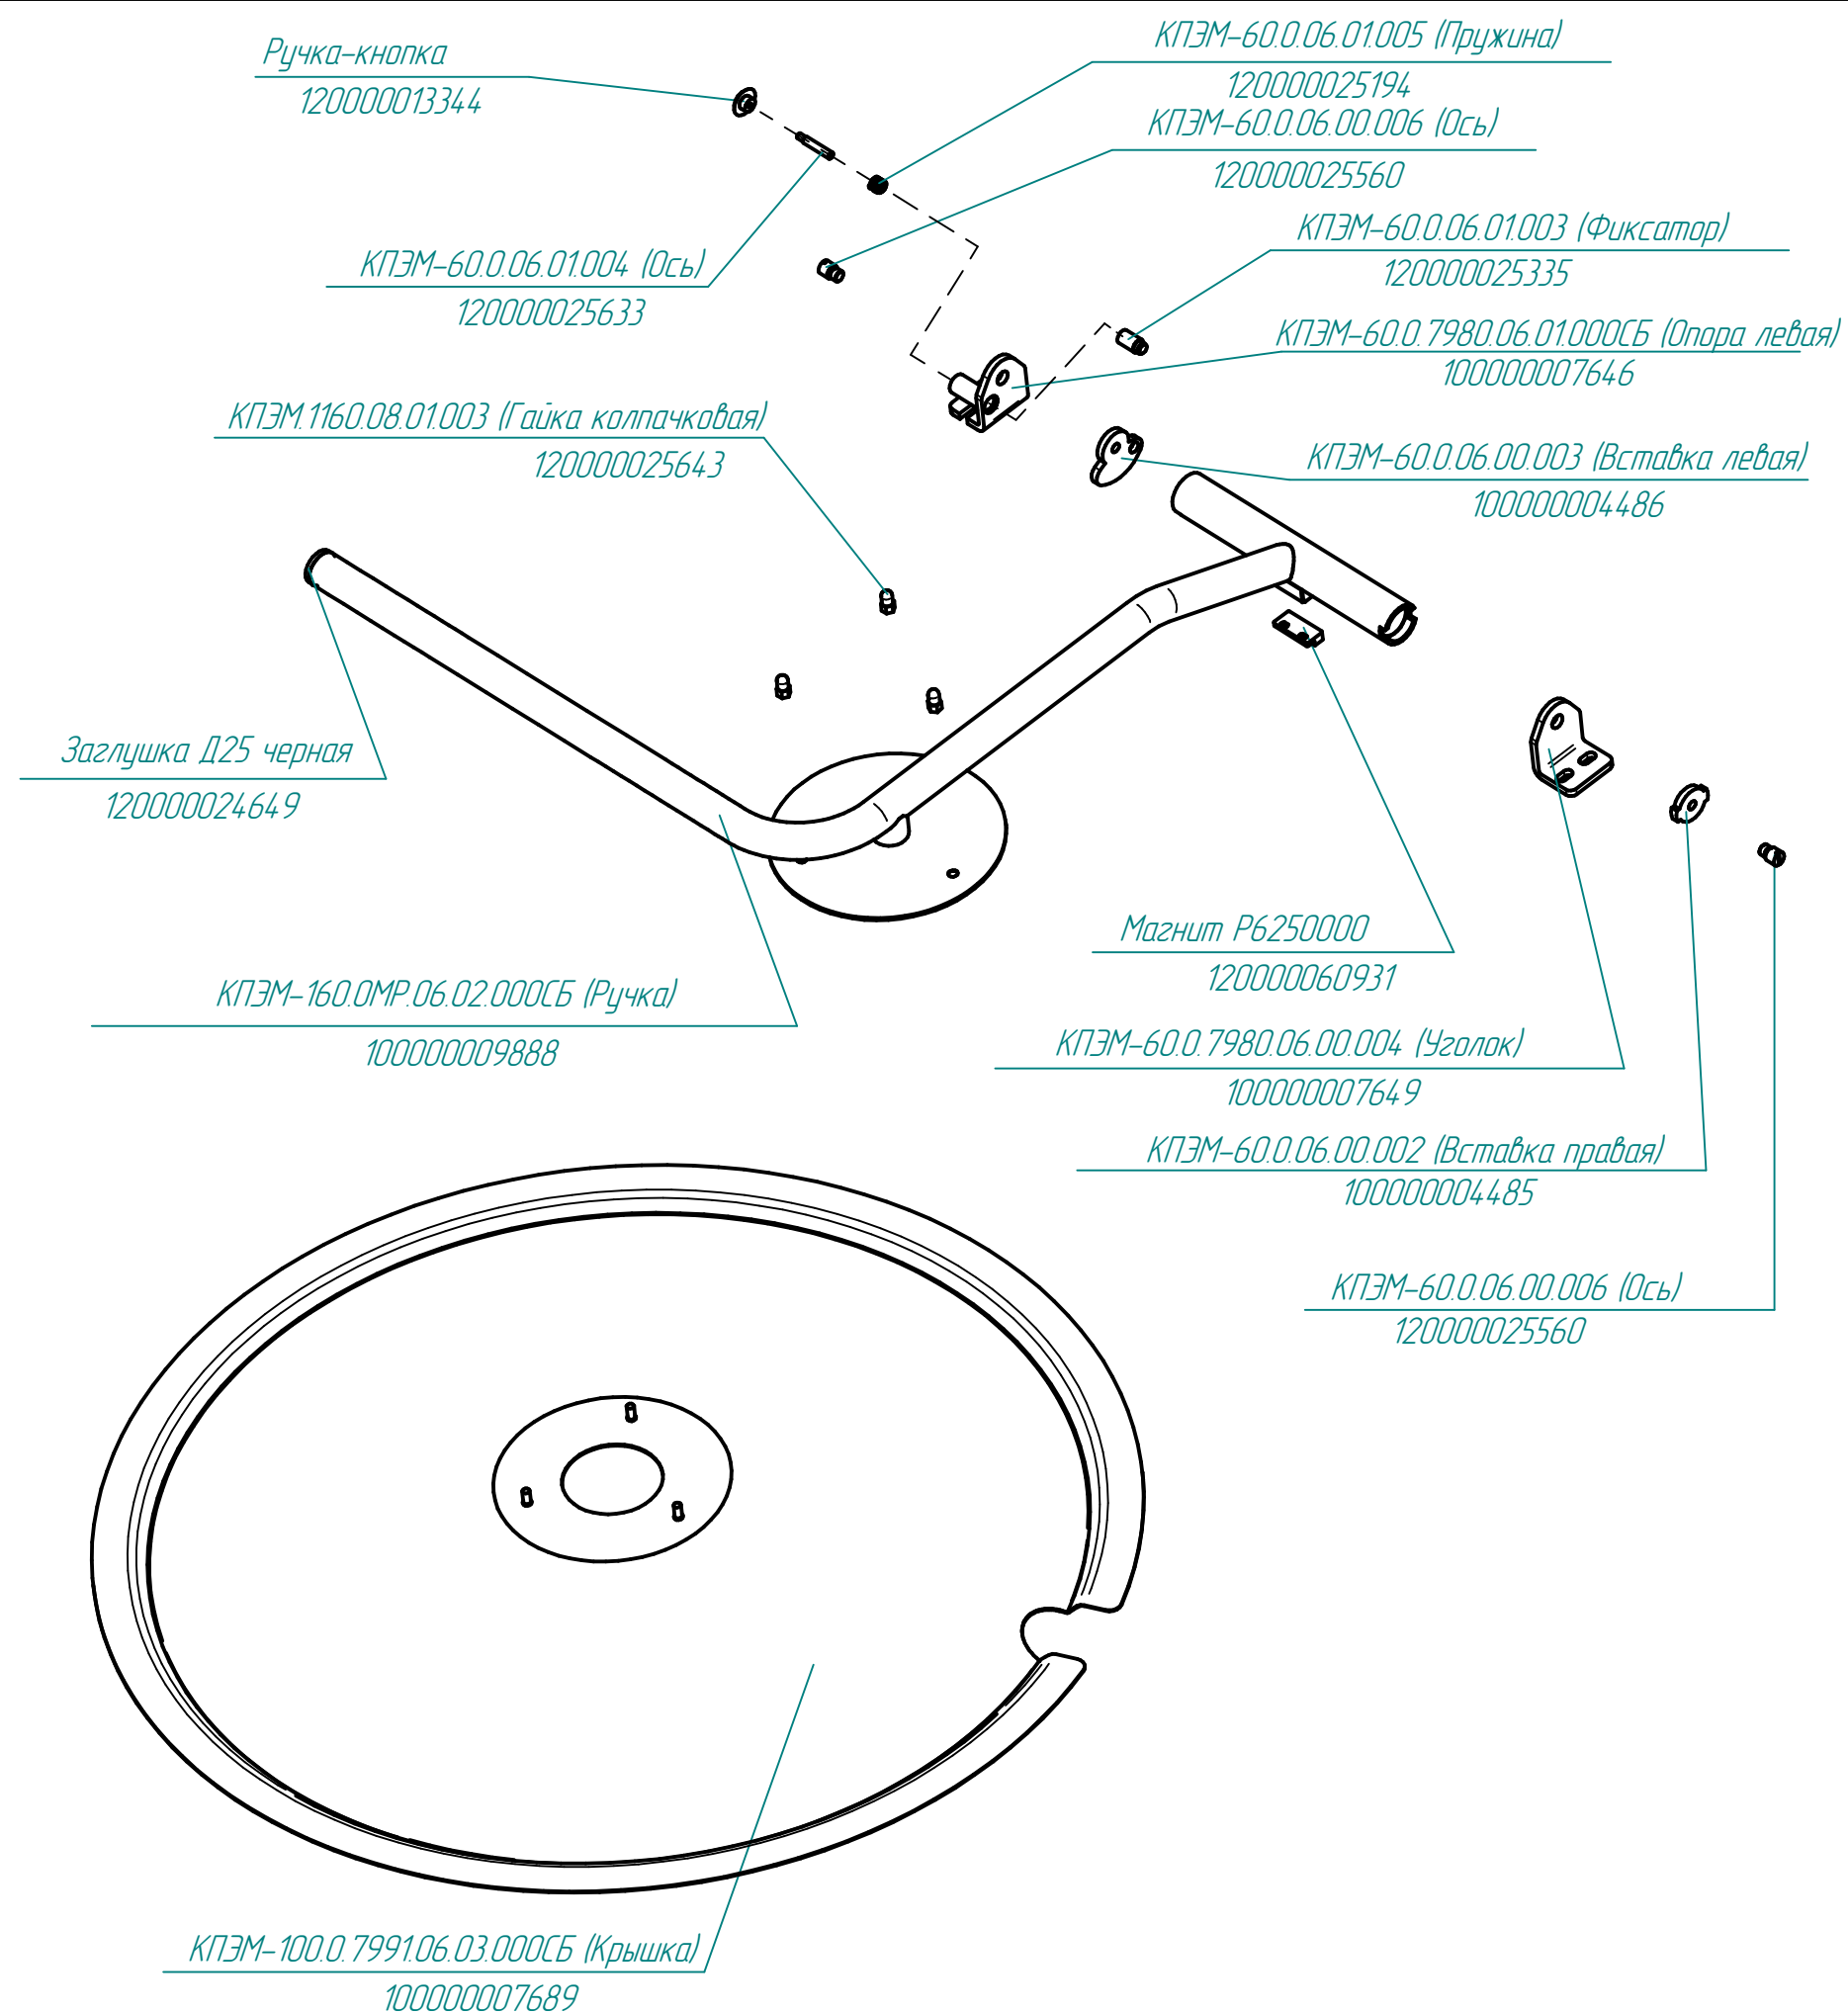

КПЭМ-160-ОМР.19426.003РС  
Котлы пищеварочные с ручным  
опрокидыванием с миксером (160л)

КПЭМ-60.0.7980.09.00.000СБ (Устройство предохранительное)

КПЭМ-160.0МР.06.00.000СБ (Крышка в сборе)