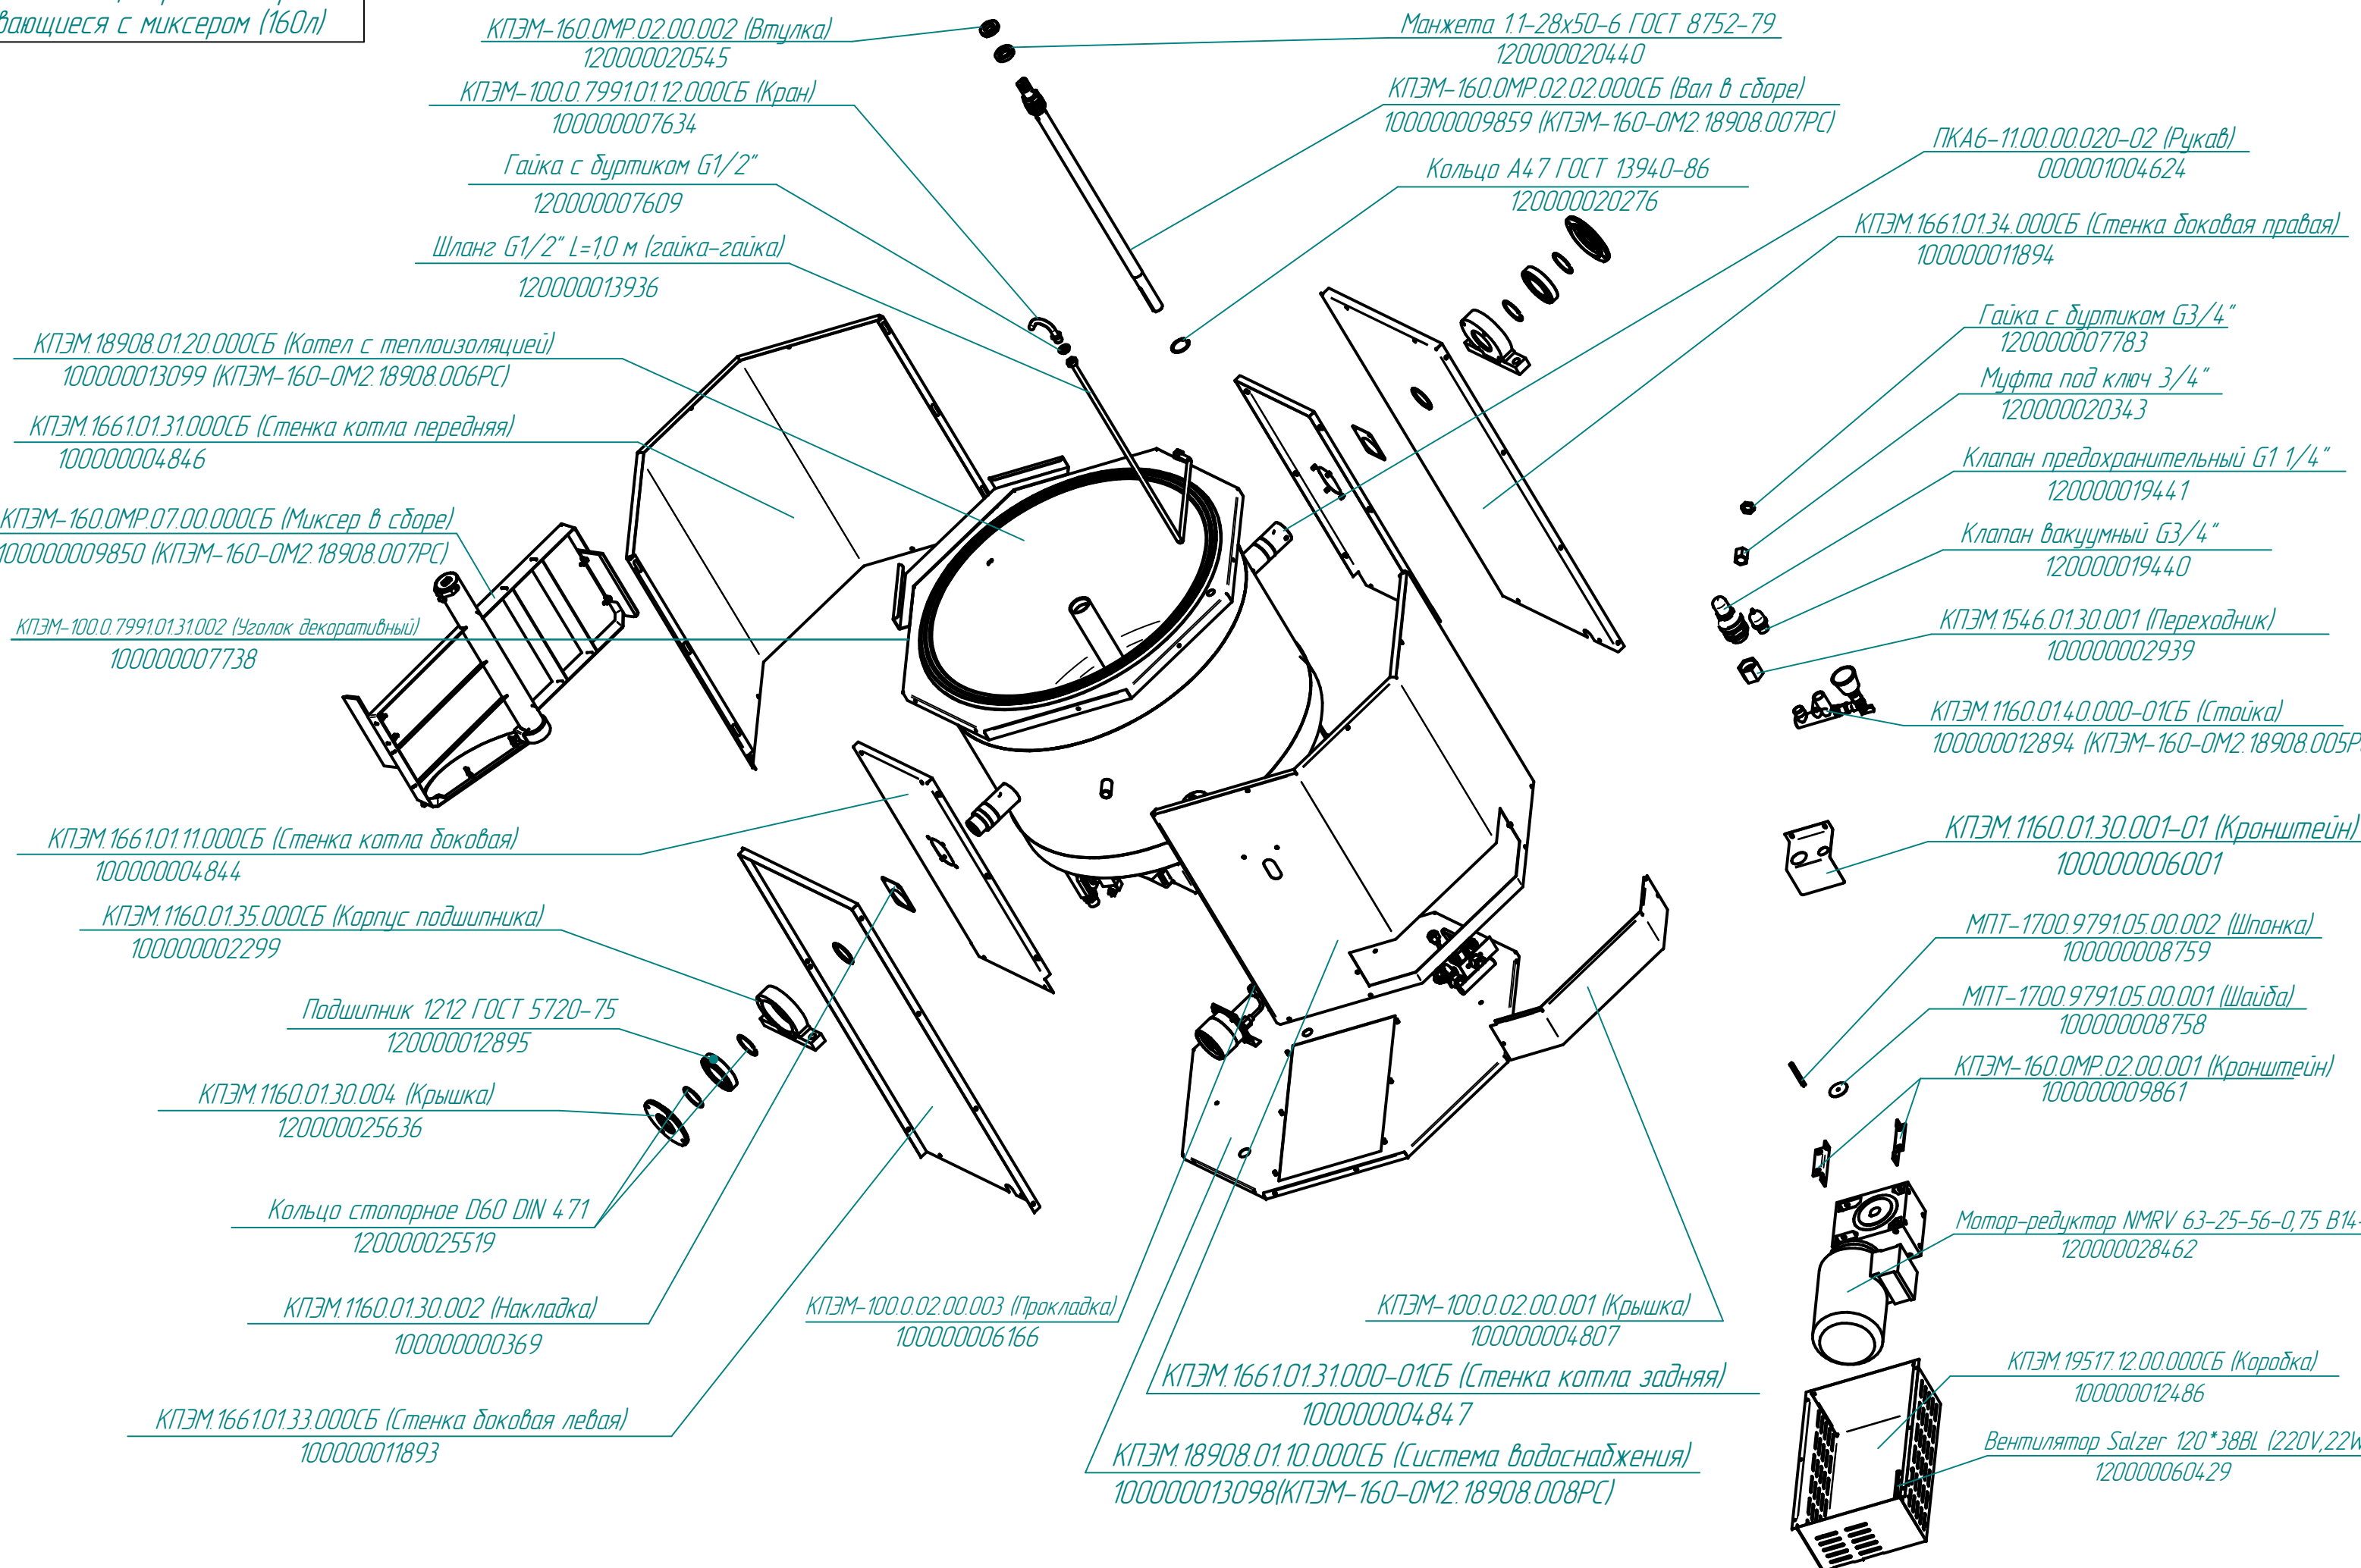

КПЭМ-160-0М2.18908.004РС
 Котлы пищеварочные опрокидывающиеся с миксером (160л)

КПЭМ-160.0MP.02.00.002 (Втулка)
120000020545

КПЭМ-100.0.799101.12.000СБ (Кран)
100000007634

Гайка с буртиком G1/2"
120000007609

Шланг G1/2" L=1,0 м (гайка-гайка)
120000013936

Манжета 11-28x50-6 ГОСТ 8752-79
120000020440

КПЭМ-160.0MP.02.02.000СБ (Вал в сборе)
100000009859 (КПЭМ-160-0М2.18908.007РС)

Кольцо А47 ГОСТ 13940-86
120000020276