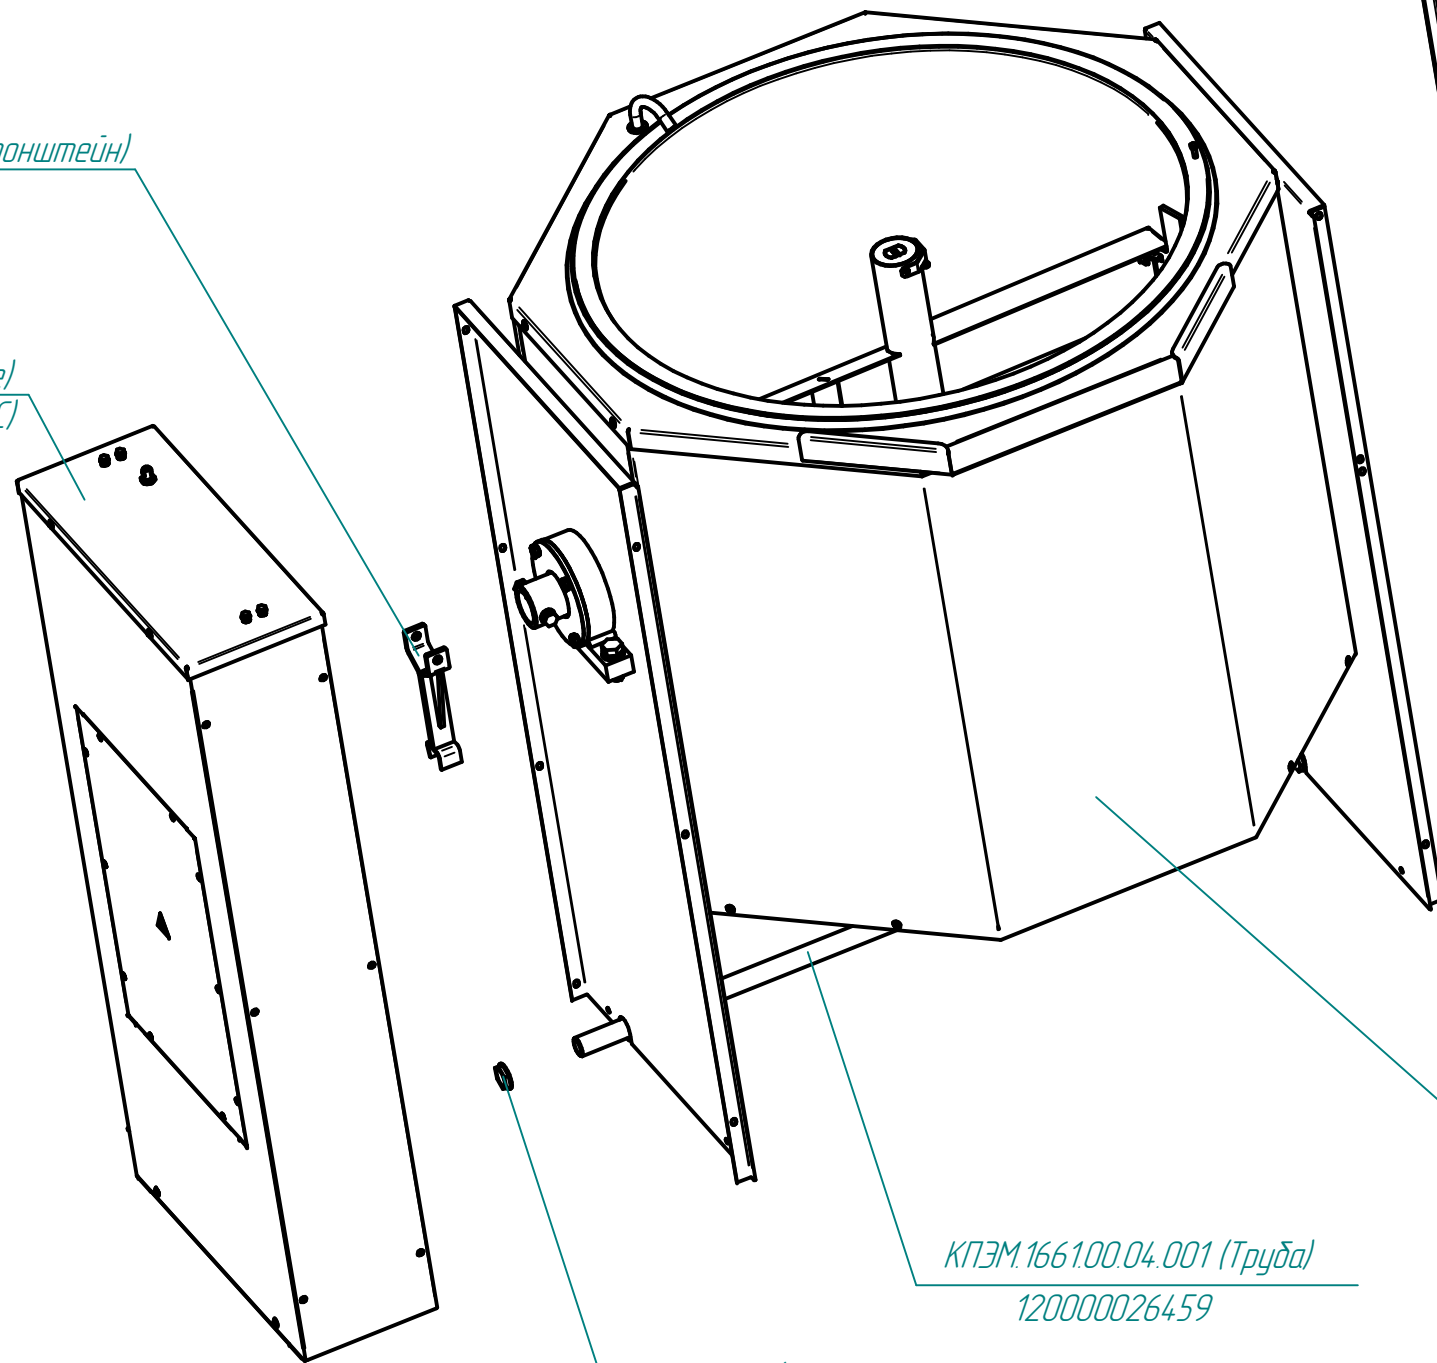

КПЭМ-160-0М2.18908.001РС
Котлы пищеварочные опрокидывающиеся с миксером(160 л)

КПЭМ.1160.17.00.000СБ (Кронштейн)
100000000624

КПЭМ.19517.03.00.000СБ (Стойка левая в сборе)
100000012484 (КПЭМ-160-0М2.18908.003РС)

КПЭМ.18908.02.00.000СБ (Стойка правая в сборе)
100000013092 (КПЭМ-160-0М2.18908.002РС)

КПЭМ.18908.01.30.000СБ (Котел в сборе)
100000013090(КПЭМ-160-0М2.18908.004РС)

КПЭМ.166100.04.001 (Труба)
120000026459

Гайка G3/4" с дуртиком
120000007783