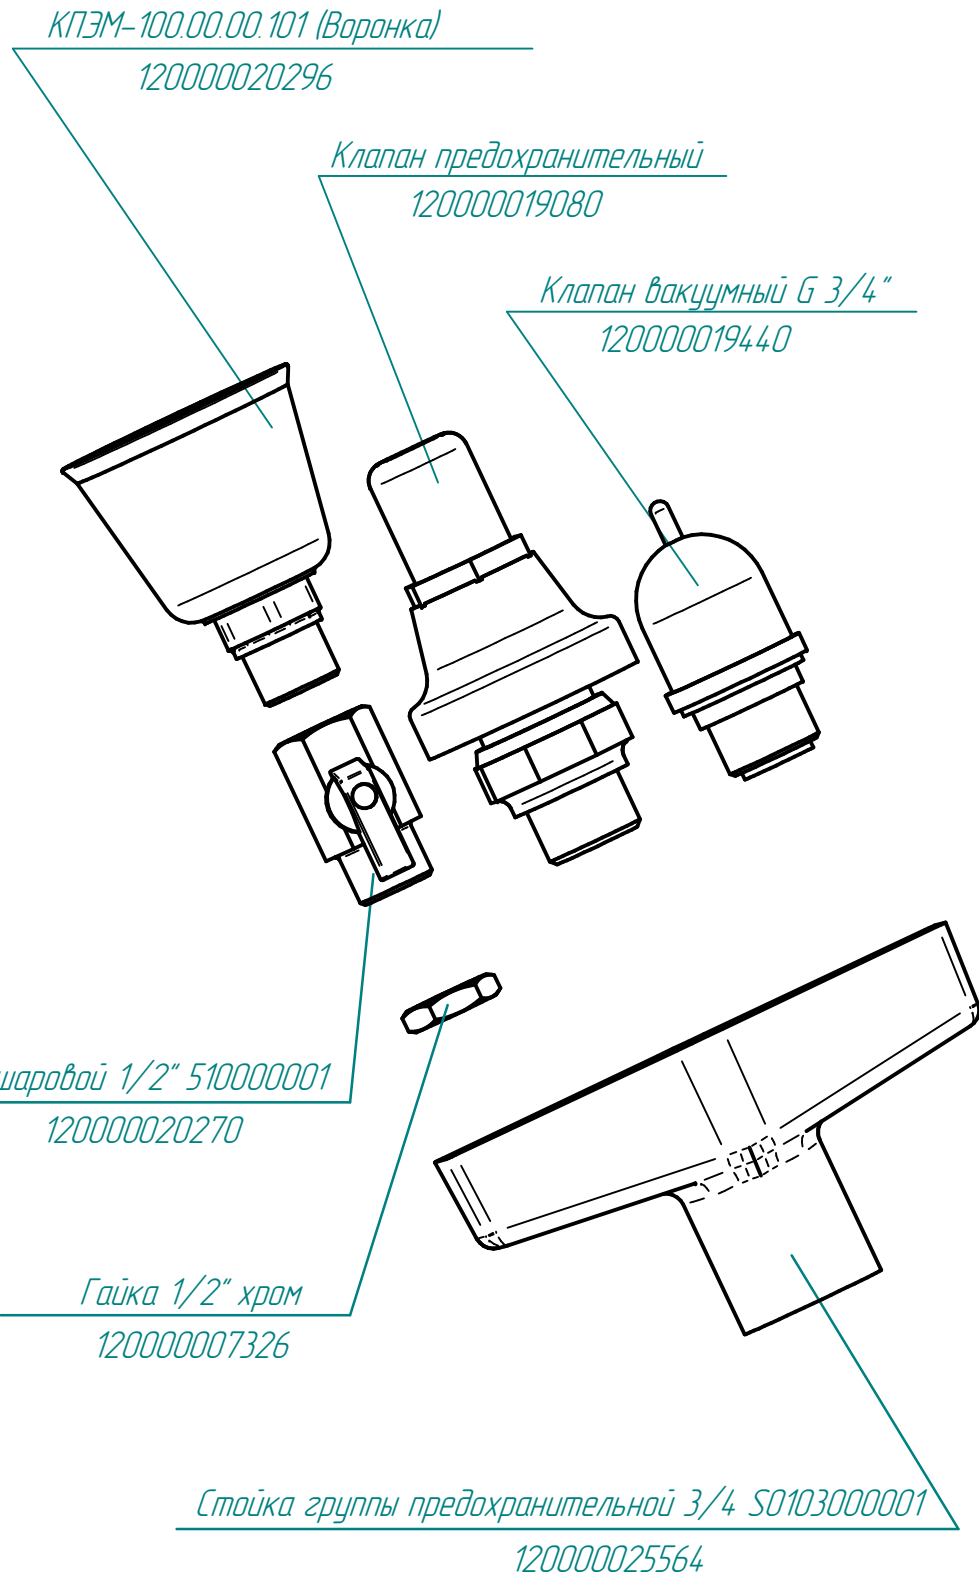

КПЭМ-100-ОМР.194.25.003РС
Котлы пищеварочные с ручным
опрокидыванием с миксером (100л)

КПЭМ-60.0.7980.09.00.000СБ (Устройство предохранительное)

КПЭМ-160.0МР.06.00.000СБ (Крышка в сборе)