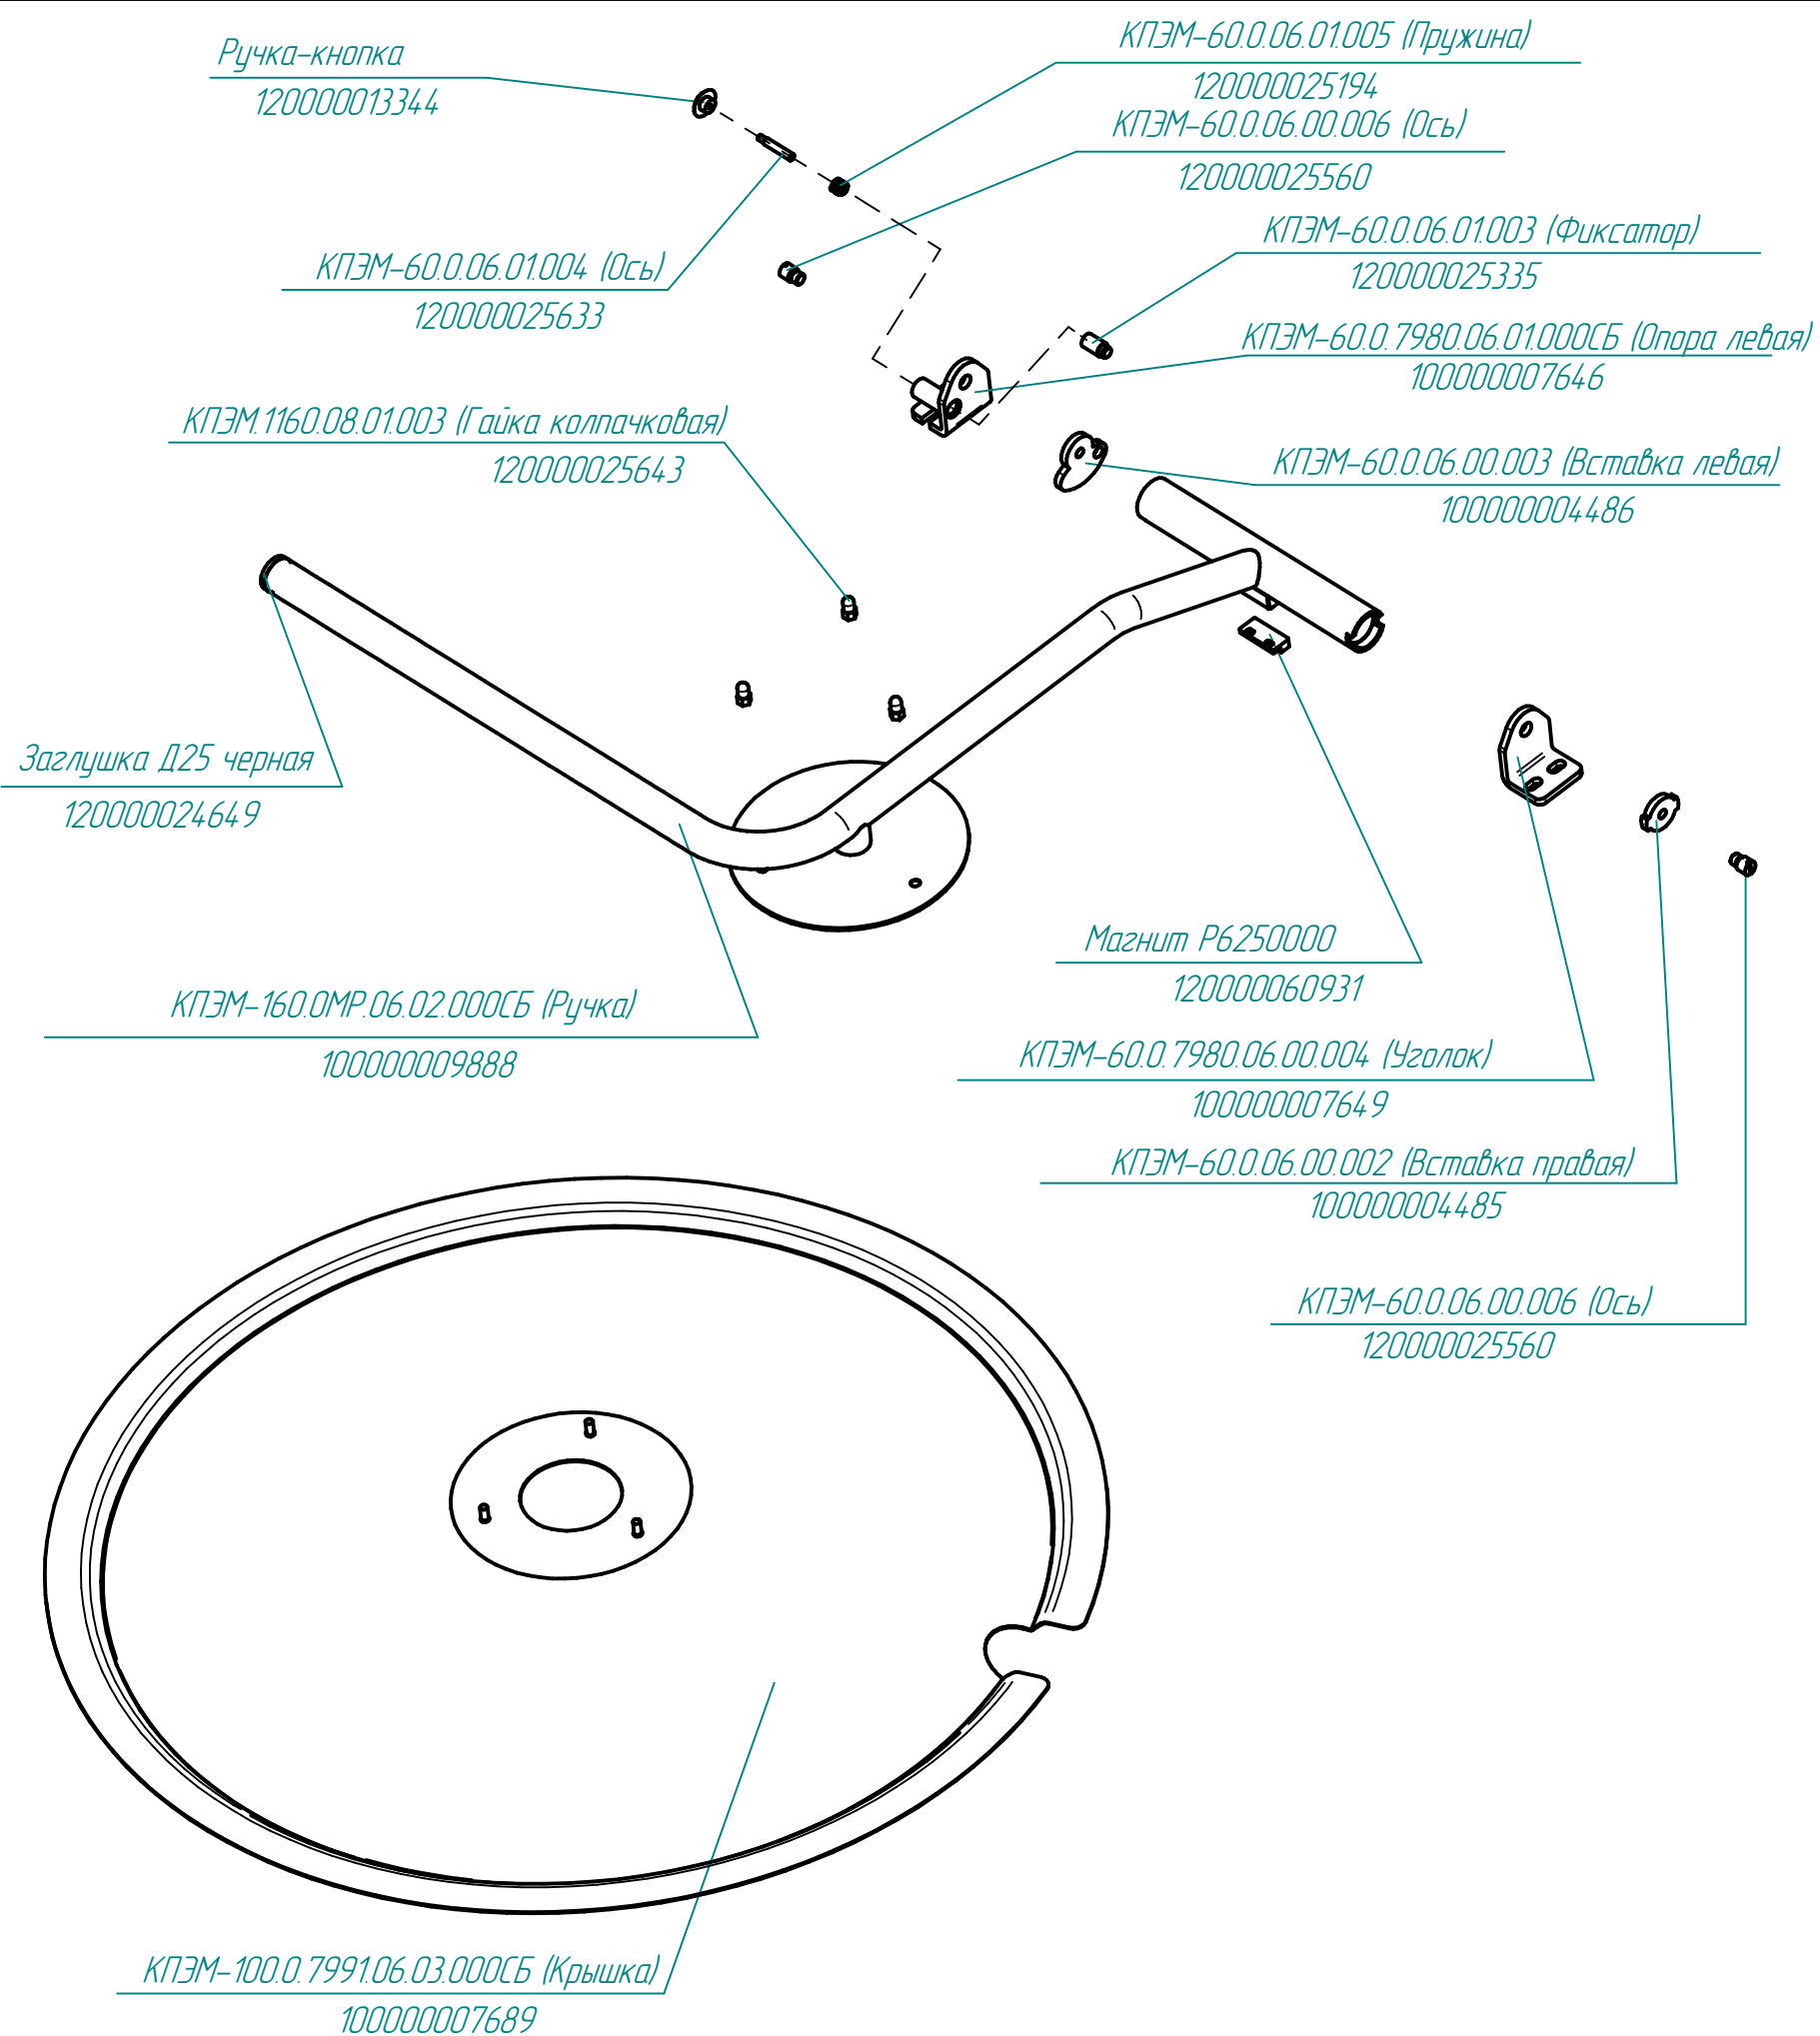

КПЭМ-100-ОМР.194.25.003РС
Котлы пищеварочные с ручным
опрокидыванием с миксером (100л)

КПЭМ-60.0.7980.09.00.000СБ (Устройство предохранительное)

КПЭМ-160.0МР.06.00.000СБ (Крышка в сборе)