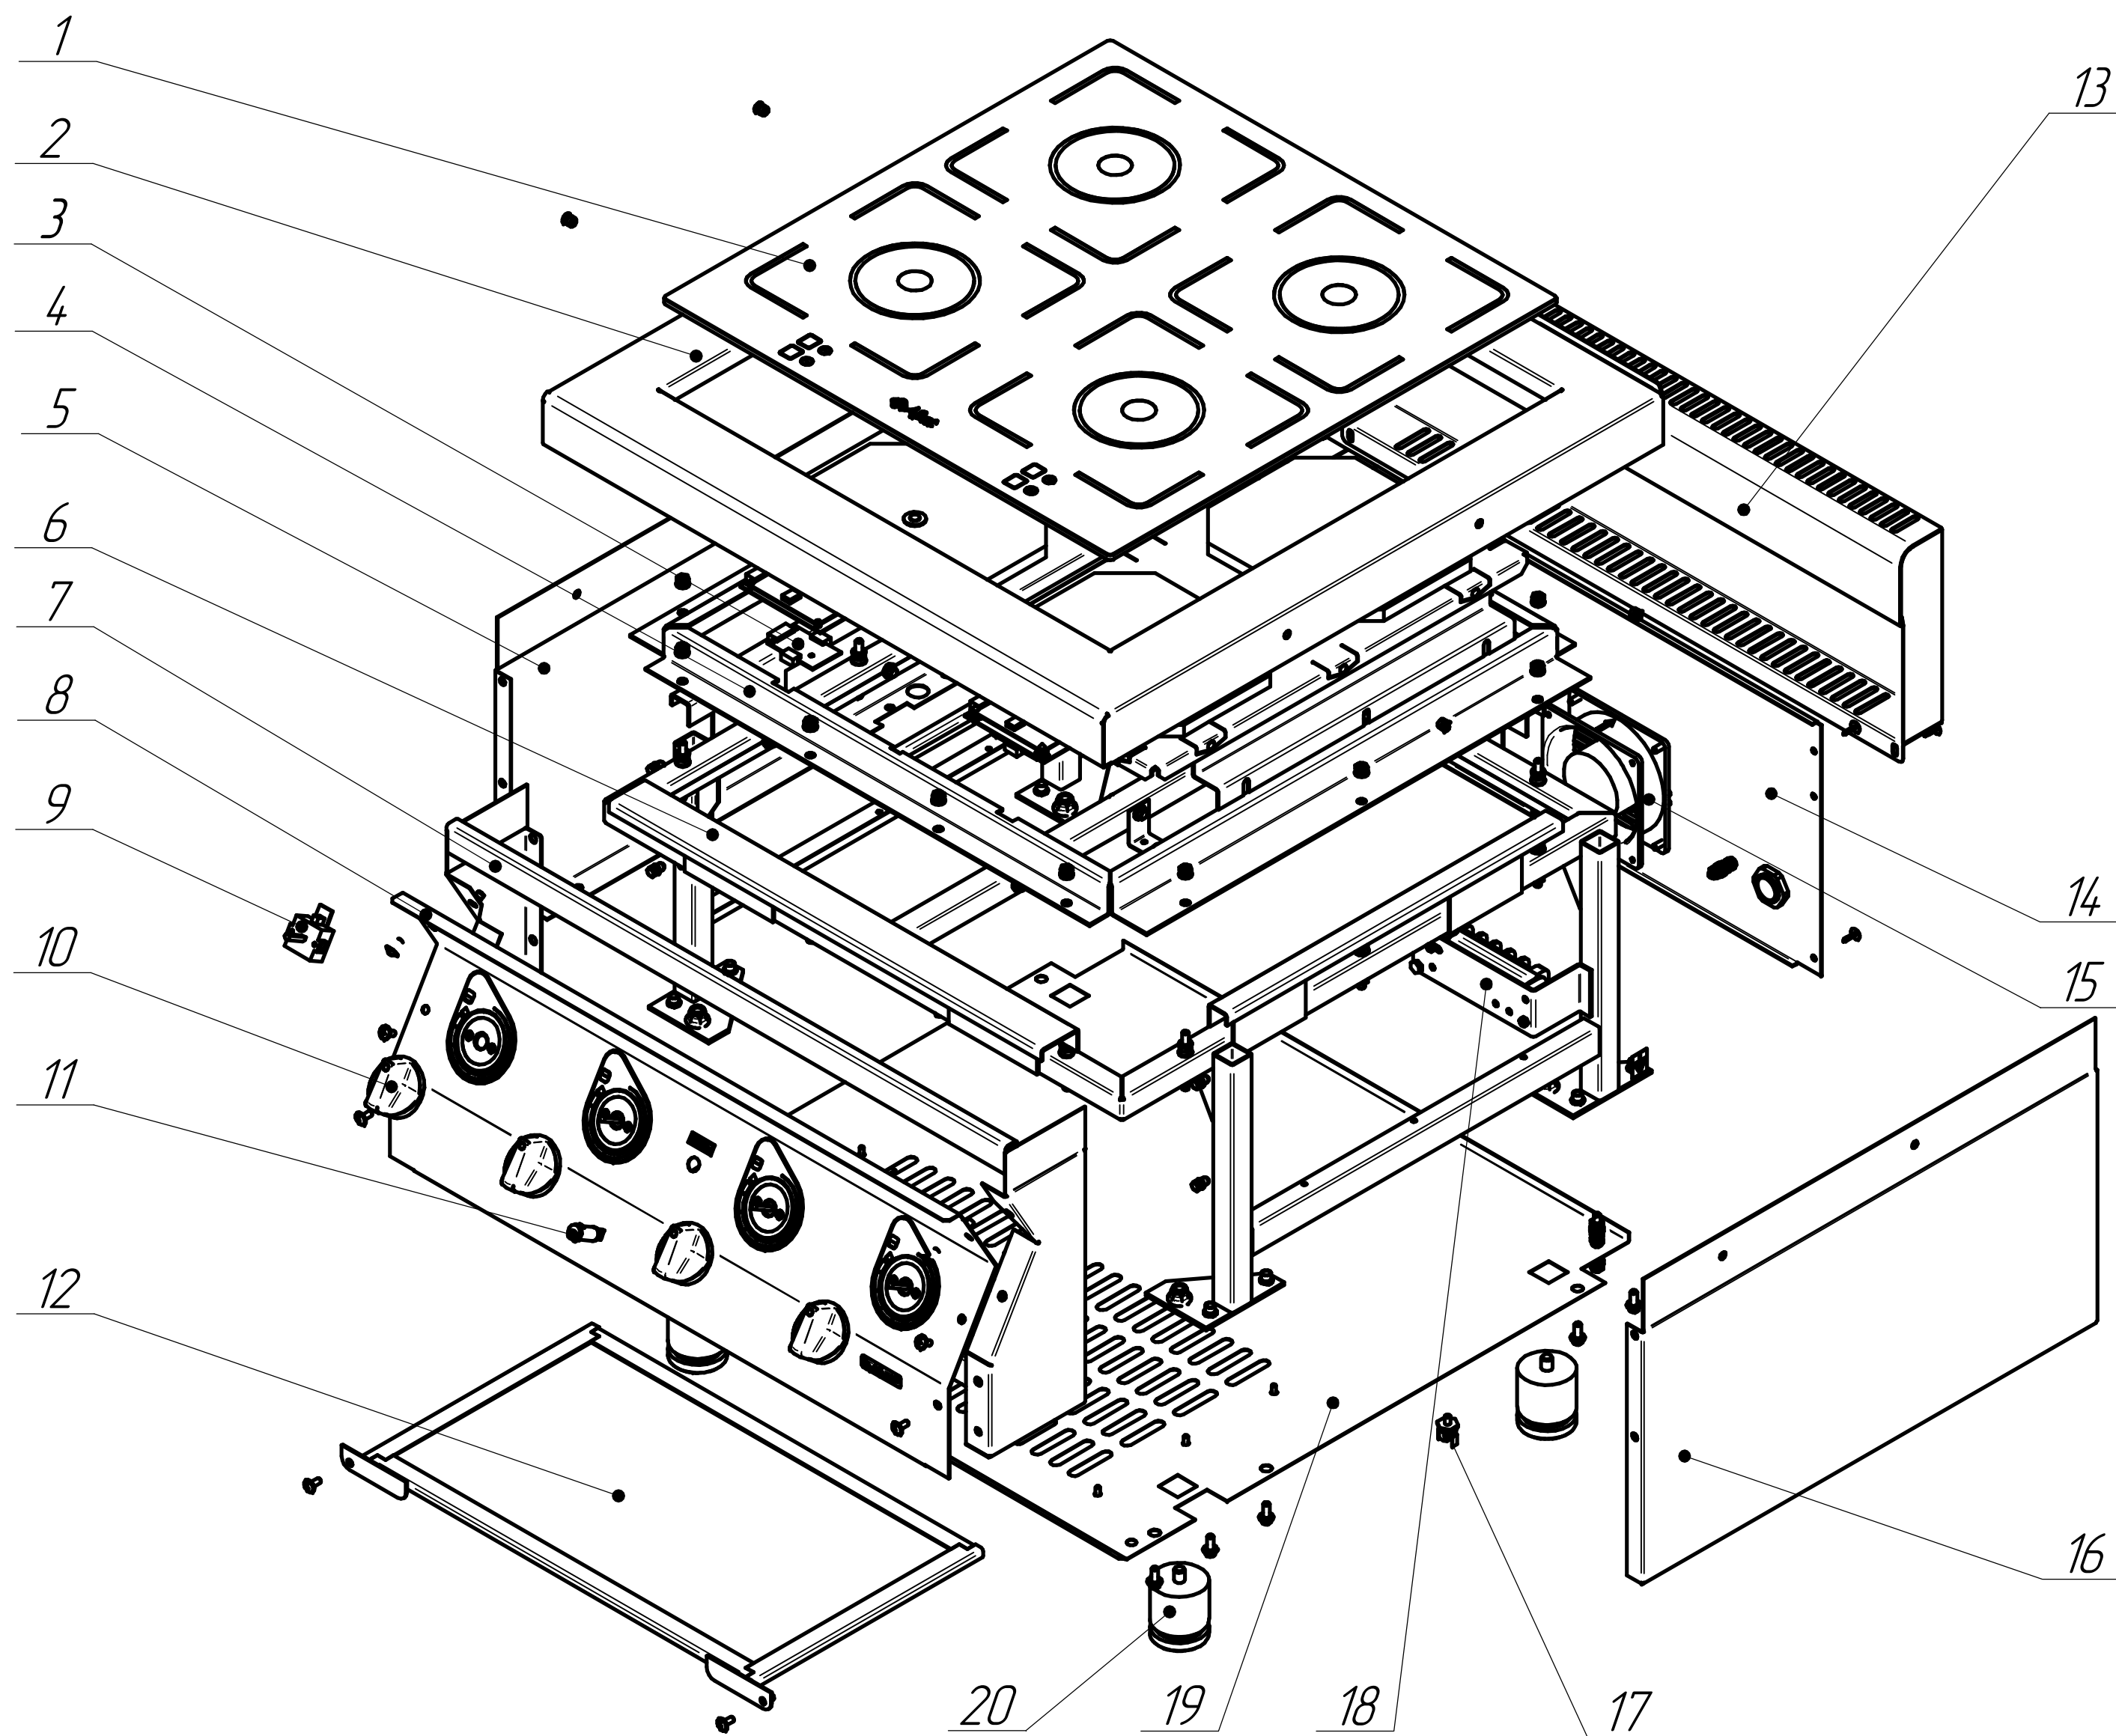

КИП-47Н-00.000СБ  
 Кухонная индукционная  
 настольная плита КИП-47Н

| Поз | Наименование                              | код 1С       | Применяемость |
|-----|---|--------------|---------------|
| 1   | Стекло                                    | 000000000907 | КИП-47Н       |
| 2   | Столешница                                | 600000001282 |               |
| 3   | Электронная плата управления              | 720000160171 |               |
| 4   | Рамка                                     | 600000001283 |               |
| 5   | Стенка боковая                            | 500000001706 |               |
| 6   | Рама                                      | 600000001289 |               |
| 7   | Рама передняя                             | 600000001285 |               |
| 8   | Панель лицевая                            | 600000001259 |               |
| 9   | Резистор переменный -<br>потенциометр     | 720000160172 |               |
| 10  | Ручка в сборе                             | 120001002963 |               |
| 11  | Лампа сигнальная белая                    | 120000006277 |               |
| 12  | Фильтр                                    | 600000001280 |               |
| 13  | Воздуховод                                | 600000001264 |               |
| 14  | Стенка задняя                             | 600000001260 |               |
| 15  | Вентилятор Salzer 120*38BL<br>(220V, 22W) | 120000060429 |               |
| 16  | Стенка боковая                            | 500000001705 |               |
| 17  | Терморегулятор ТК24-02-2-50               | 720000000166 |               |
| 18  | Блок клеммный                             | 120000006661 |               |
| 19  | Панель нижняя                             | 600000001255 |               |
| 20  | Нога опорная                              | 720000005788 |               |
| 21  | Индукционная система E.G.O.               | 720000160810 |               |
| 21  | Электронная плата индикации               |              |               |