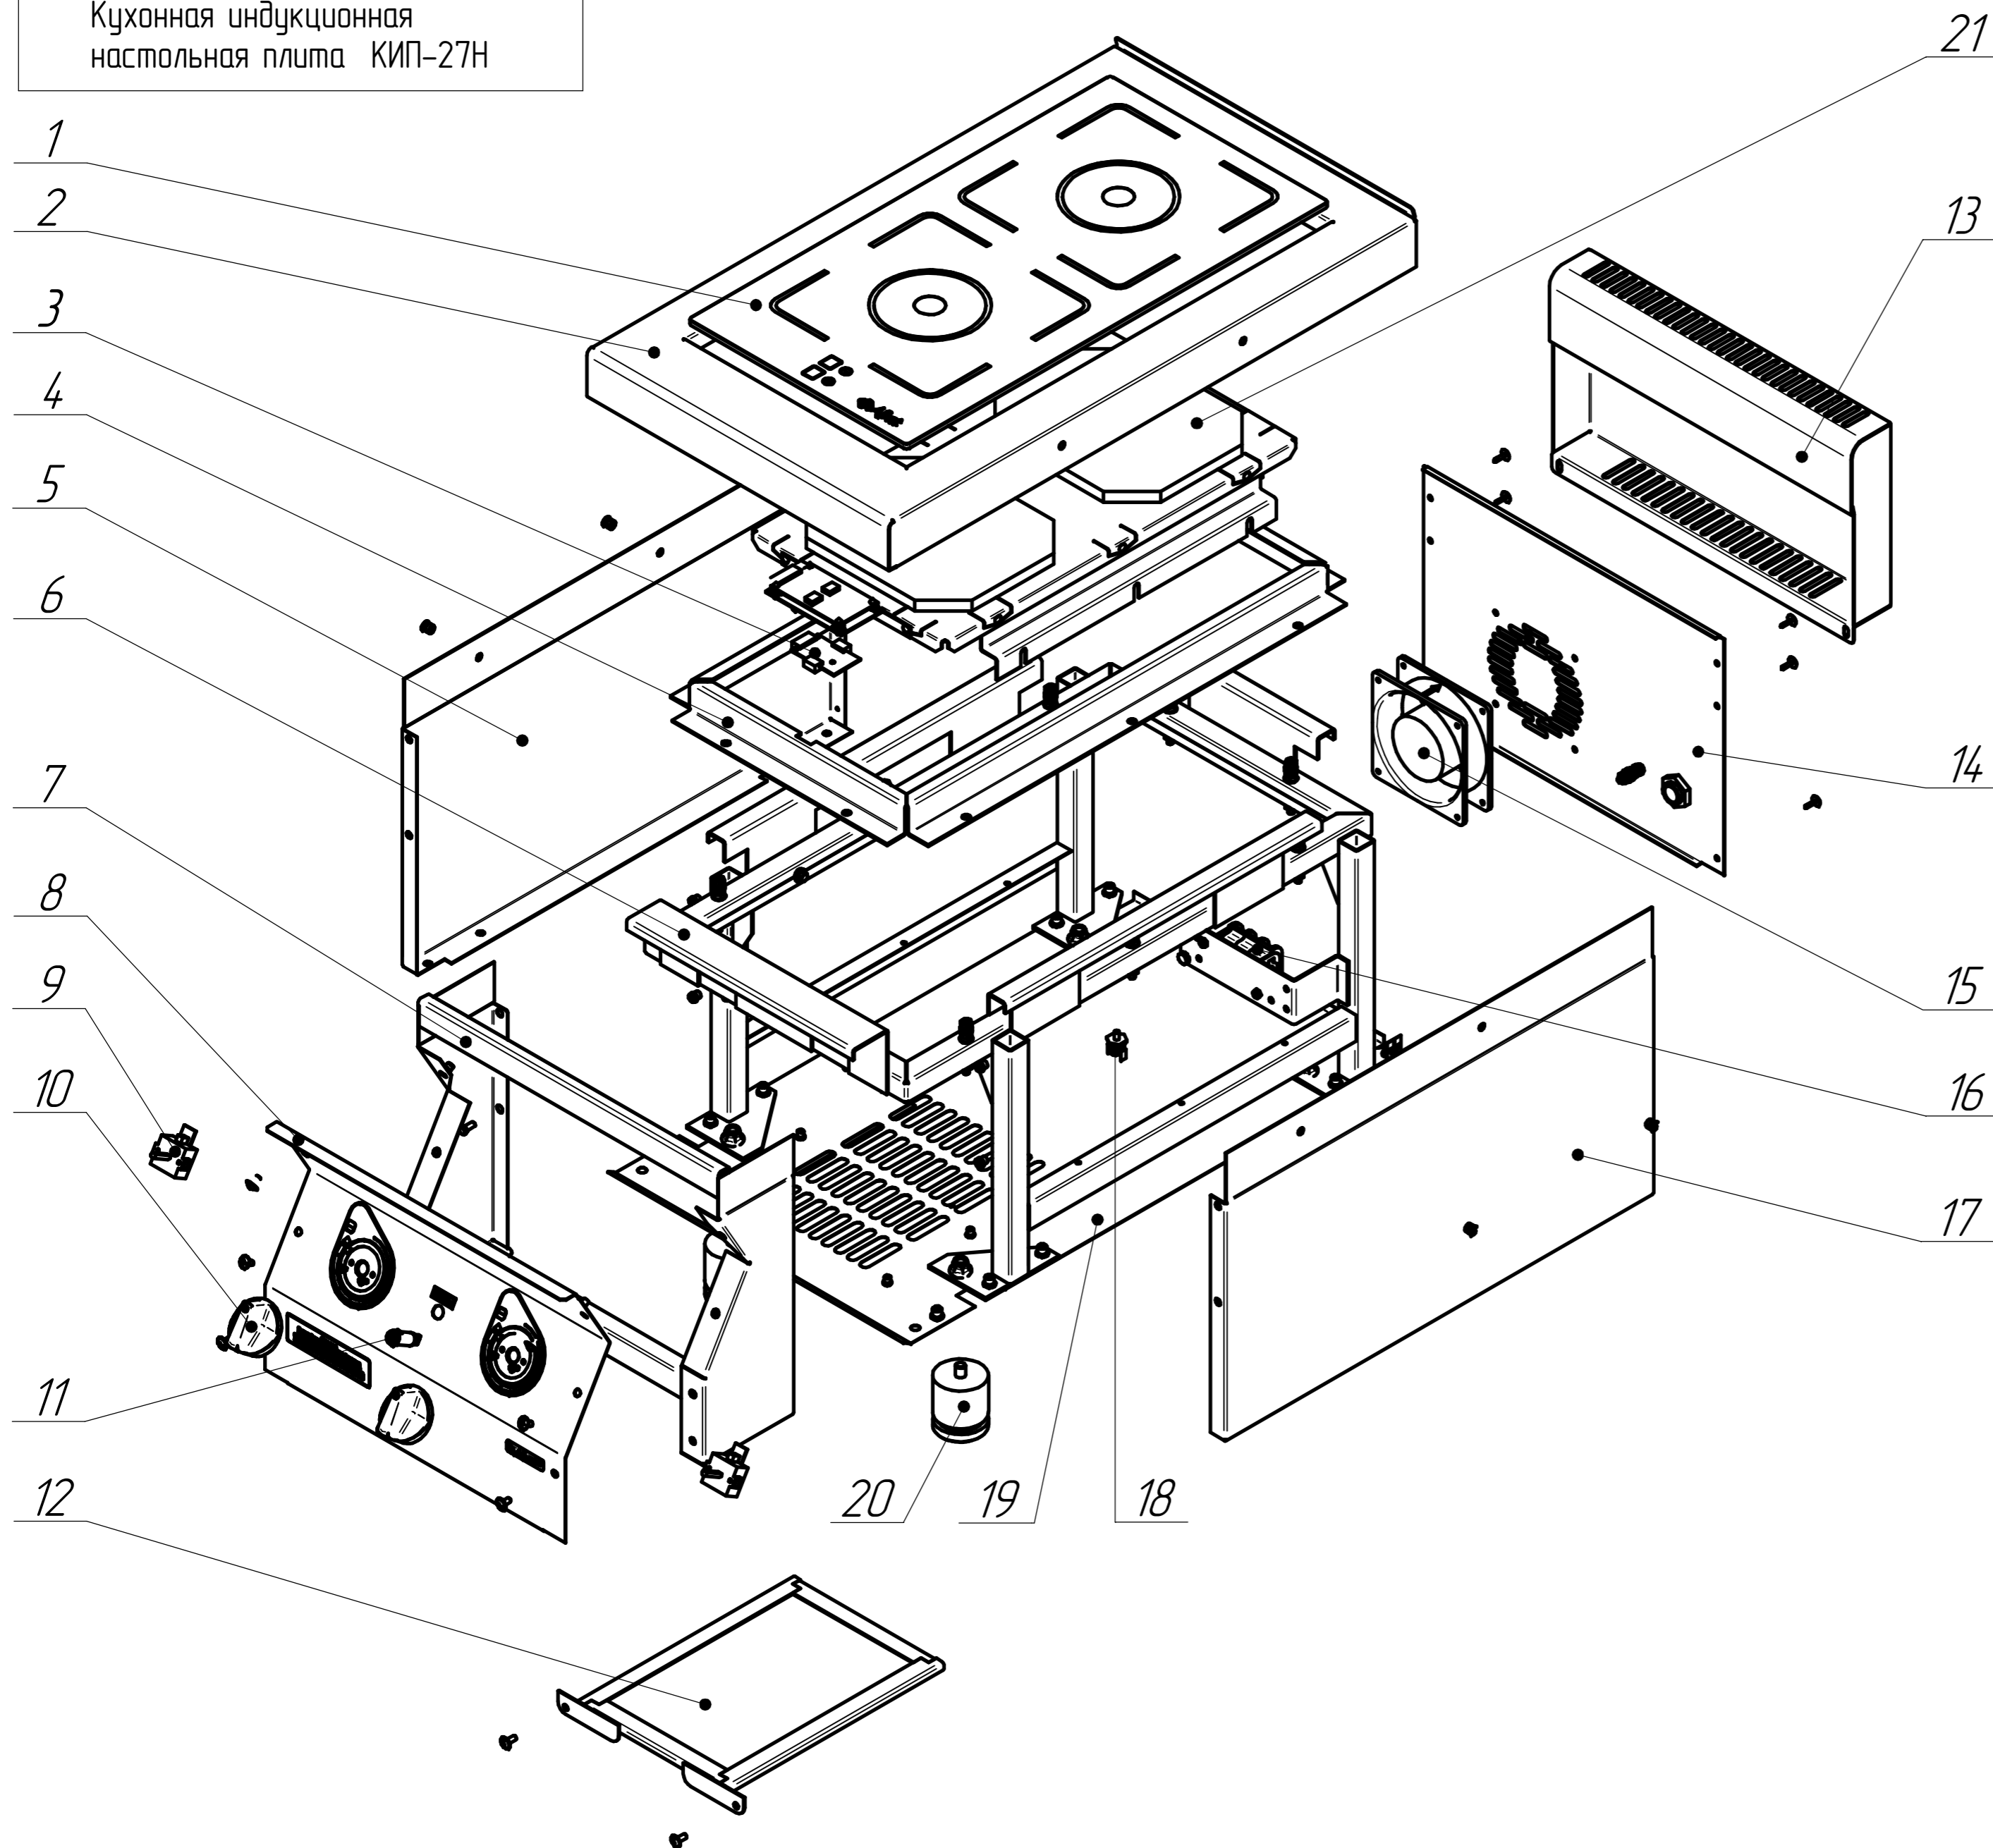

КИП-27Н-00.000СБ  
 Кухонная индукционная  
 настольная плита КИП-27Н

Поз	Наименование	код 1С	Применяемость
1	Стекло	600000008762	КИП-27Н
2	Столешница	600000001560	
3	Электронная плата управления	720000160171	
4	Рамка	600000001558	
5	Стенка боковая	500000001706	
6	Рама	600000001548	
7	Рама передняя	600000001553	
8	Панель лицевая	600000001557	
9	Резистор переменный - потенциометр	720000160172	
10	Ручка в сборе	120001002963	
11	Лампа сигнальная белая	120000006277	
12	Фильтр	600000001565	
13	Воздуховод	600000001547	
14	Стенка задняя	600000001555	
15	Вентилятор Salzer 120*38BL (220V, 22W)	120000060429	
16	Блок клемный	120000006659	
17	Стенка боковая	500000001705	
18	Терморегулятор ТК24-02-2-50	720000000166	
19	Панель нижняя	600000001564	
20	Нога опорная	720000005788	
21	Индукционная система E.G.O.	720000160810	
21	Электронная плата индикации		