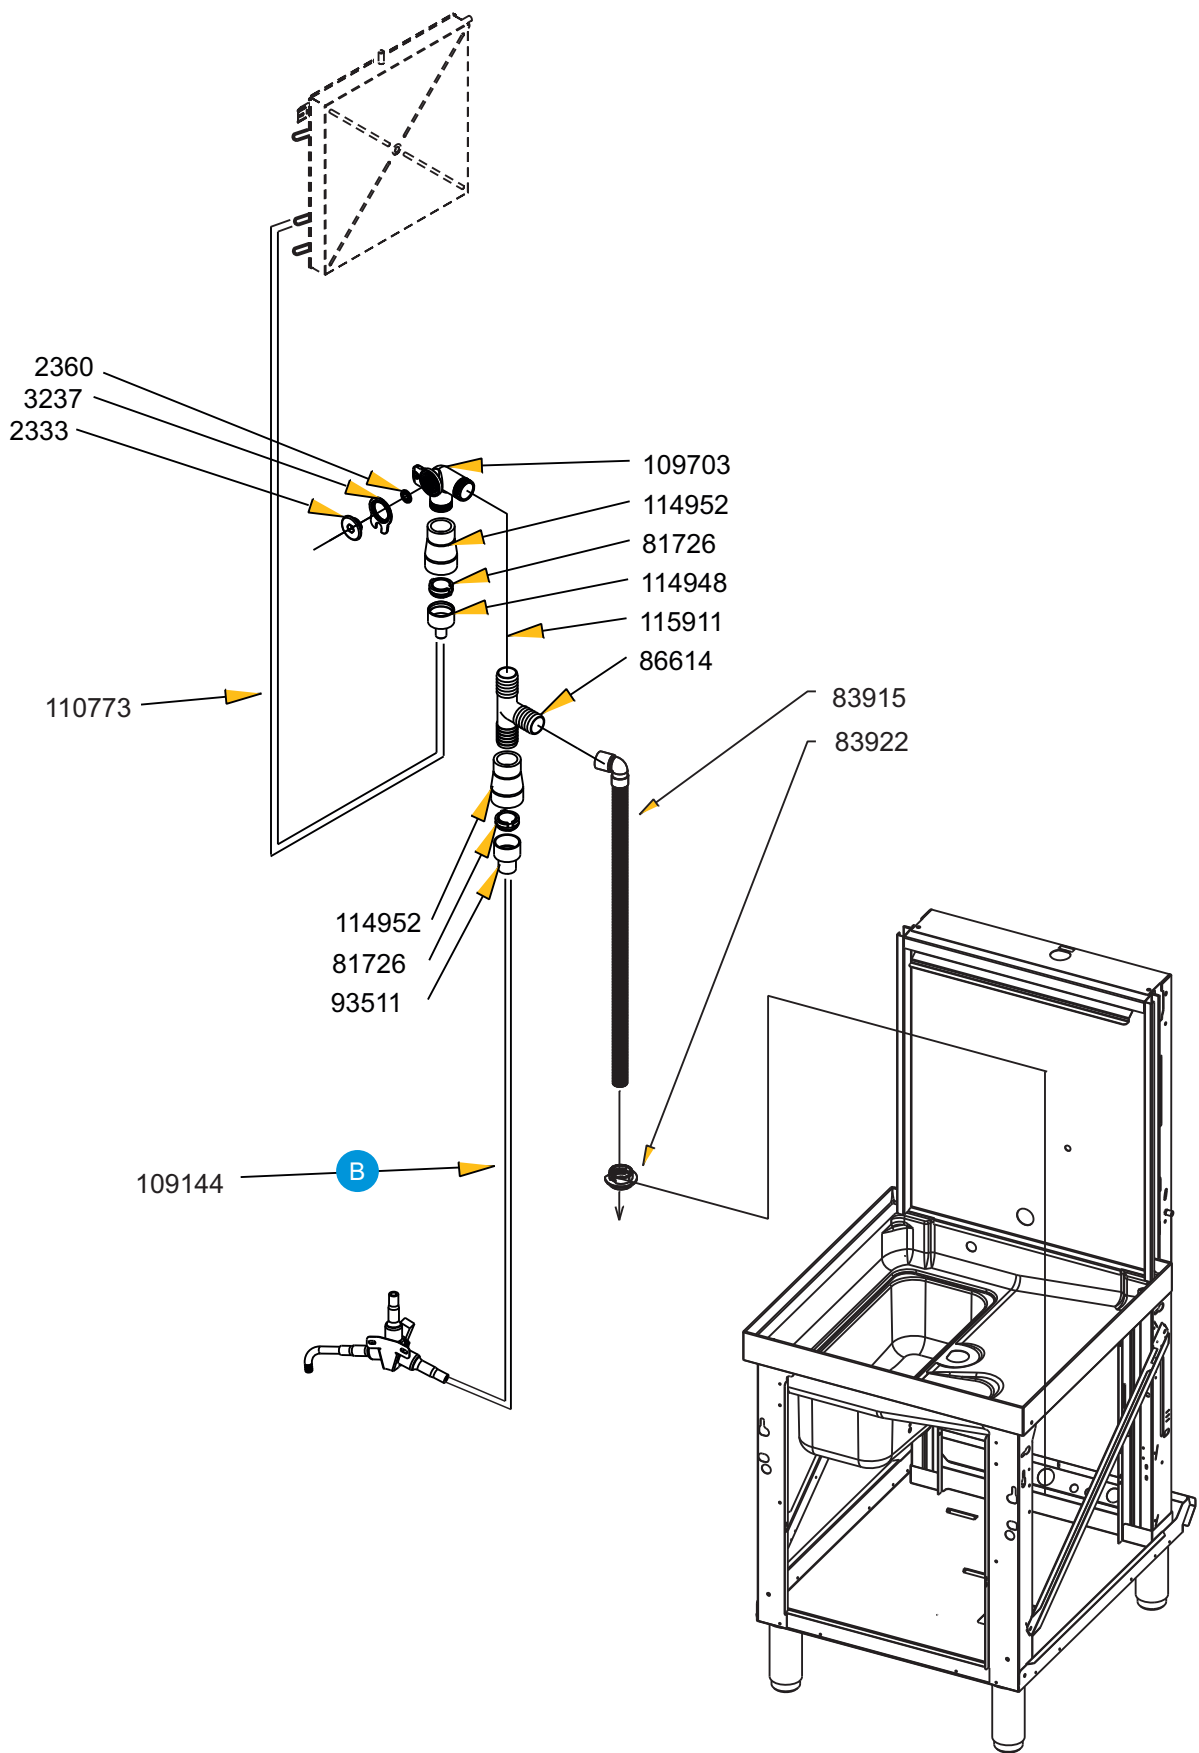

RICAMBI CONSIGLIATI
 RECOMMENDED PARTS
 PIECES DE RECHANGE
 RECOMMANDEES
 EMPFOHLENE ERSATZEILE

it.	en.	fr.
(gen.)	generic	générique
(pro.)	programmed	programmée

it.	en.	fr.
(vas.)	tank	cuve
(sic.)	safety	sécurité
(bol.)	boiler	boiler

66095

116496

93414

TUBI/HOSE/TUYAU/SCHLAUCH

TYPE	CODE	N.POS.	Qt./Mt.
Nw	758975344	115849	5
Gw	758975183	111580	5
Nt	758975181	111513	5
B	758975033	109144	5
Nd	758975036	109178	5
Np	758975035	109177	5
Wt	758975034	109176	5
Az	758975317	114953	5
Rs	758975318	114954	5