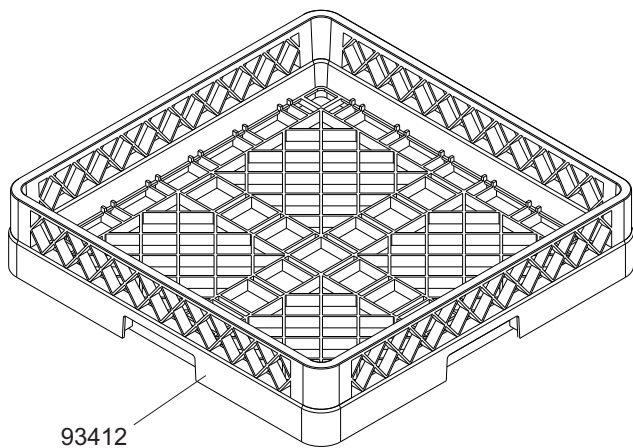

66095

116496

93414

TUBI/HOSE/TUYAU/SCHLAUCH

TYPE	CODE	N.POS.	Qt./Mt.
Nw	758975344	115849	5
Gw	758975183	111580	5
Nt	758975181	111513	5
B	758975033	109144	5
Nd	758975036	109178	5
Np	758975035	109177	5
Wt	758975034	109176	5
Az	758975317	114953	5
Rs	758975318	114954	5