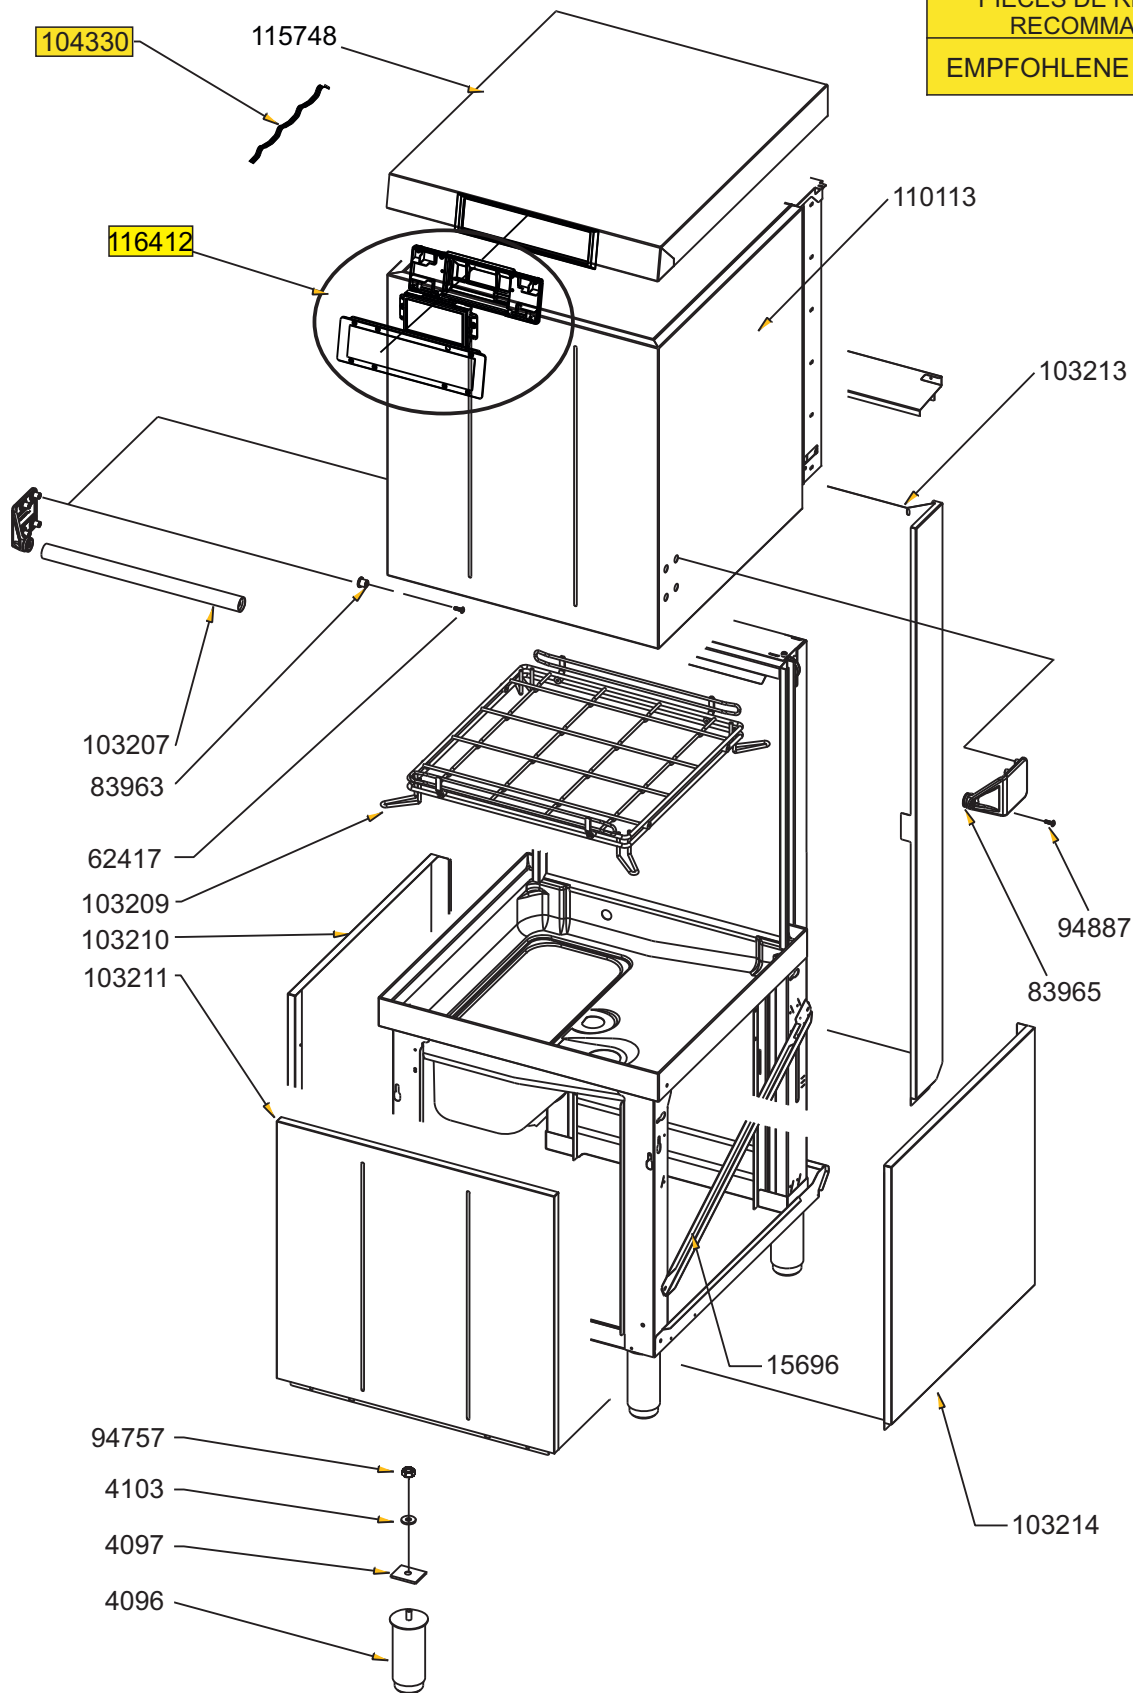

RICAMBI CONSIGLIATI
 RECOMMENDED PARTS
 PIECES DE RECHANGE
 RECOMMANDEES
 EMPFOHLENE ERSATZEILE

it.	en.	fr.
(gen.)	generic	générique
(pro.)	programmed	programmée

it.	en.	fr.
(vas.)	tank	cuve
(sic.)	safety	sécurité
(bol.)	boiler	boiler

66095

116496

93414

TUBI/HOSE/TUYAU/SCHLAUCH

TYPE	CODE	N.POS.	Qt./Mt.
Nw	758975344	115849	5
Gw	758975183	111580	5
Nt	758975181	111513	5
B	758975033	109144	5
Nd	758975036	109178	5
Np	758975035	109177	5
Wt	758975034	109176	5
Az	758975317	114953	5
Rs	758975318	114954	5