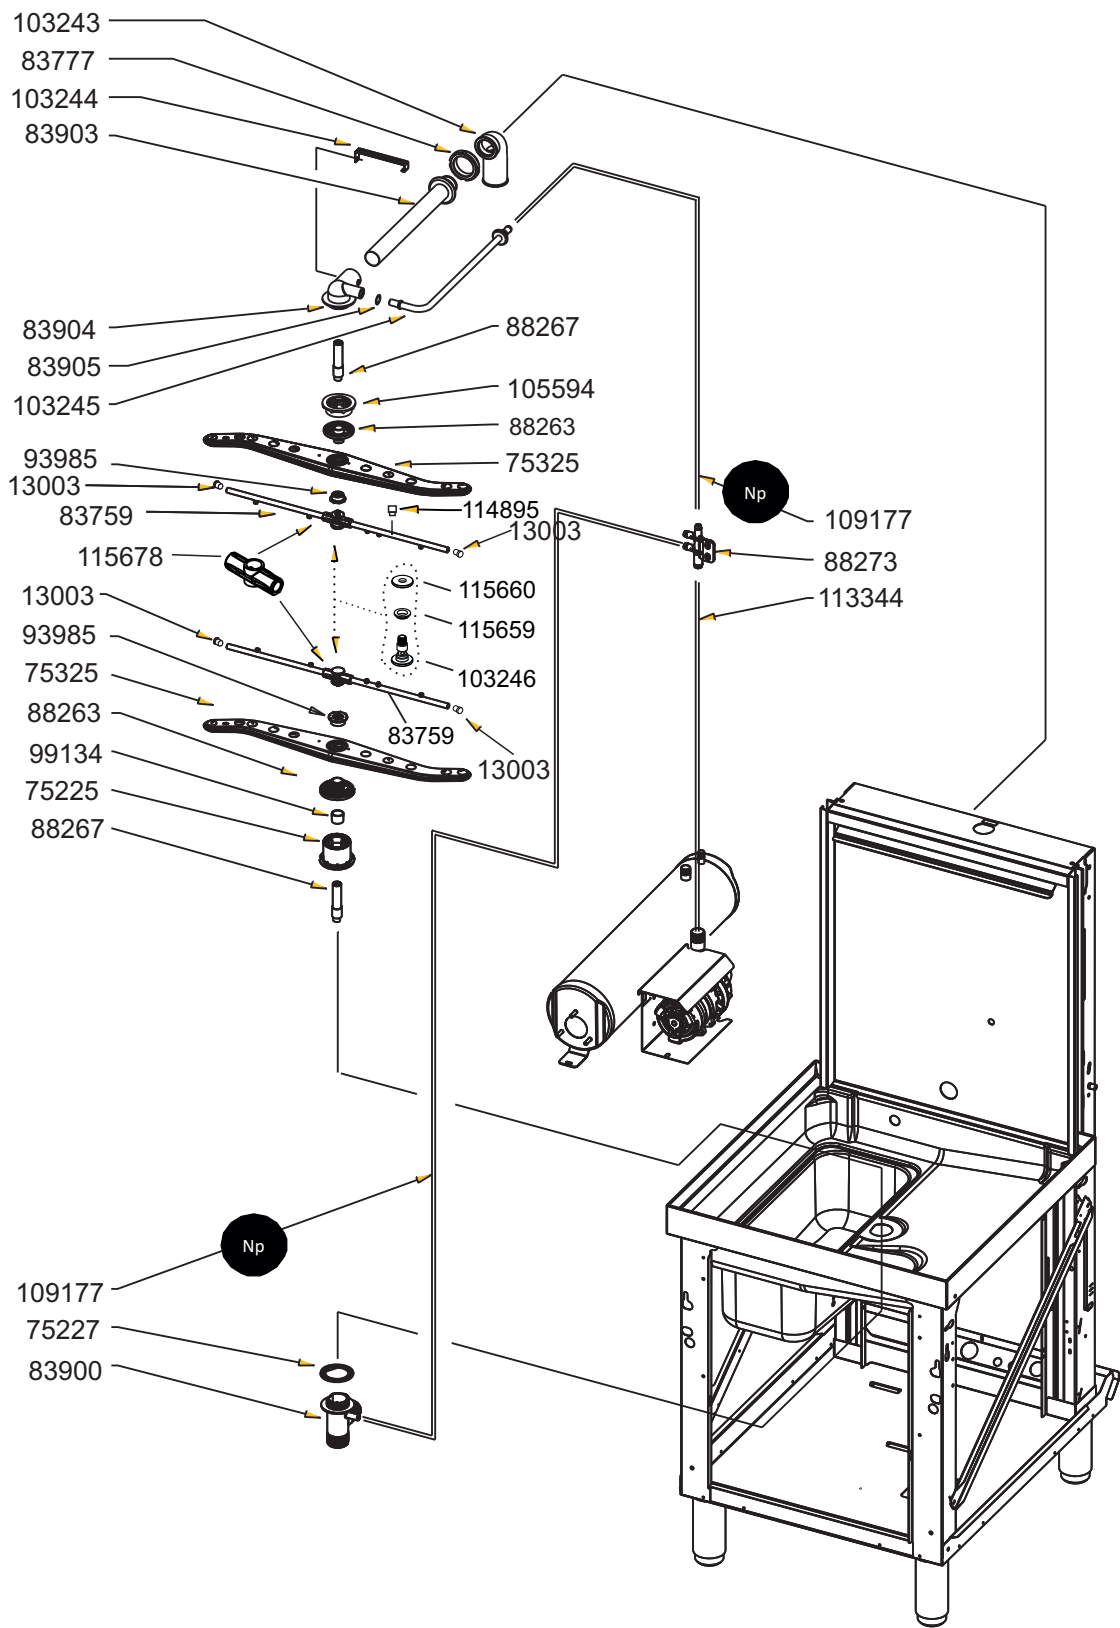

RICAMBI CONSIGLIATI
 RECOMMENDED PARTS
 PIECES DE RECHANGE
 RECOMMANDEES
 EMPFOHLENE ERSATZEILE

it.	en.	fr.
(gen.)	generic	générique
(pro.)	programmed	programmée

it.	en.	fr.
(vas.)	tank	cuve
(sic.)	safety	sécurité
(bol.)	boiler	boiler

66095

116496

93414

TUBI/HOSE/TUYAU/SCHLAUCH

TYPE	CODE	N.POS.	Qt./Mt.
Nw	758975344	115849	5
Gw	758975183	111580	5
Nt	758975181	111513	5
B	758975033	109144	5
Nd	758975036	109178	5
Np	758975035	109177	5
Wt	758975034	109176	5
Az	758975317	114953	5
Rs	758975318	114954	5