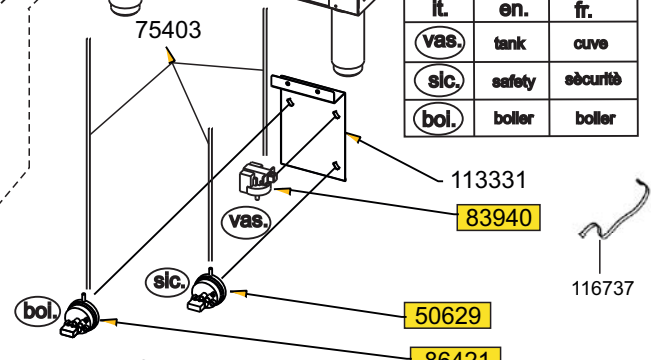

66095

116496

93414

TUBI/HOSE/TUYAU/SCHLAUCH

TYPE	CODE	N.POS.	Qt./Mt.
Nw	758975344	115849	5
Gw	758975183	111580	5
Nt	758975181	111513	5
B	758975033	109144	5
Nd	758975036	109178	5
Np	758975035	109177	5
Wt	758975034	109176	5
Az	758975317	114953	5
Rs	758975318	114954	5