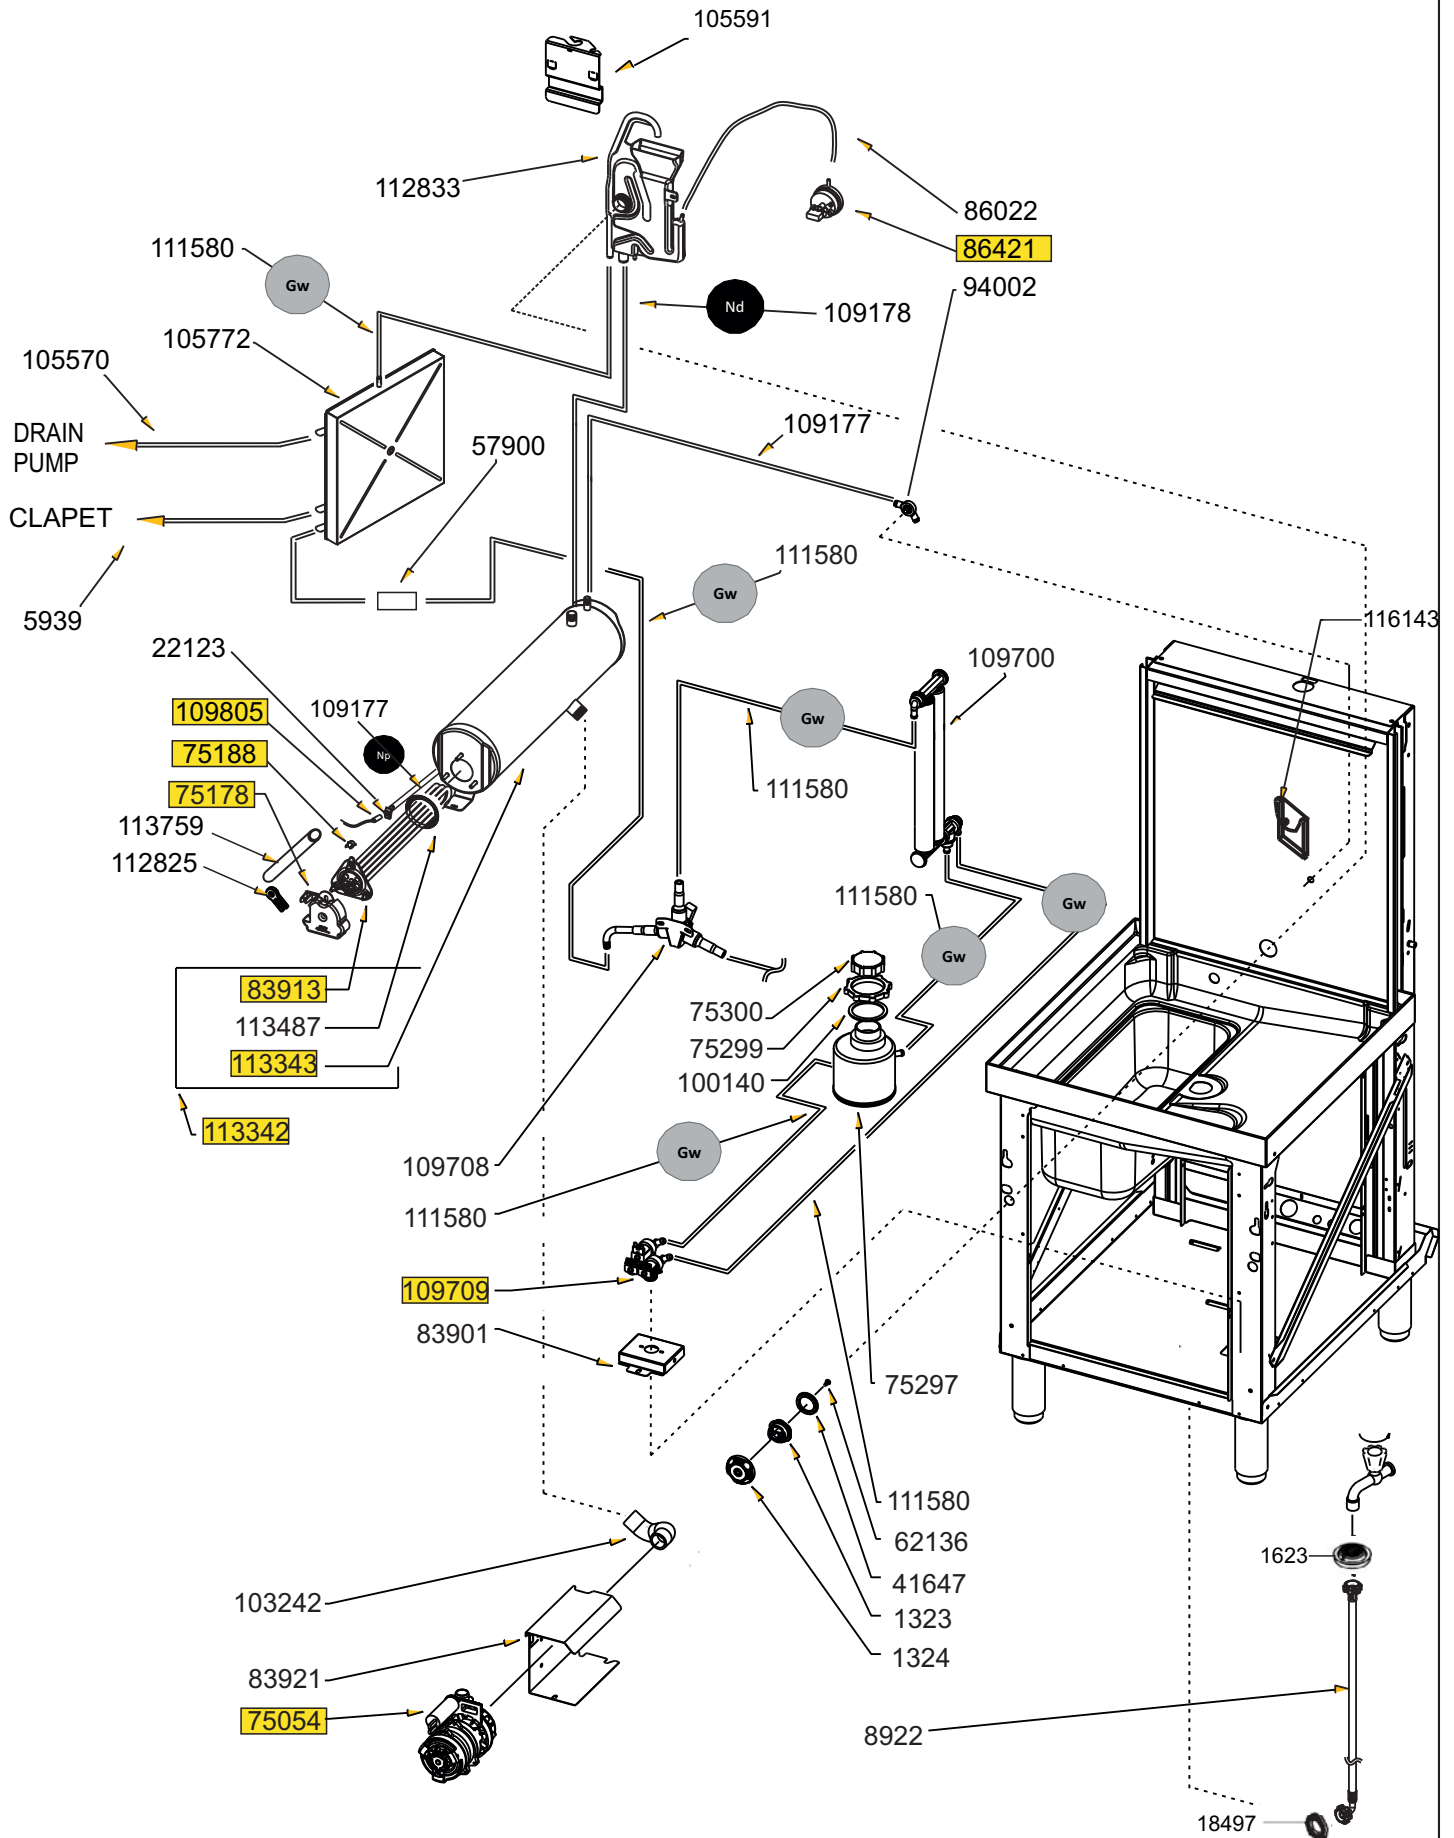

RICAMBI CONSIGLIATI
 RECOMMENDED PARTS
 PIECES DE RECHANGE
 RECOMMANDEES
 EMPFOHLENE ERSATZEILE

it.	en.	fr.
(gen.)	generic	générique
(pro.)	programmed	programmée

it.	en.	fr.
(vas.)	tank	cuve
(sic.)	safety	sécurité
(bol.)	boiler	boiler

66095

116496

93414

TUBI/HOSE/TUYAU/SCHLAUCH

TYPE	CODE	N.POS.	Qt./Mt.
Nw	758975344	115849	5
Gw	758975183	111580	5
Nt	758975181	111513	5
B	758975033	109144	5
Nd	758975036	109178	5
Np	758975035	109177	5
Wt	758975034	109176	5
Az	758975317	114953	5
Rs	758975318	114954	5