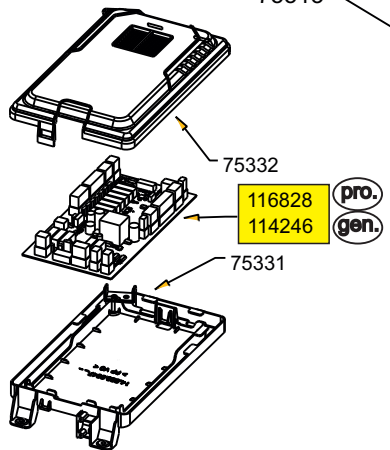

66095

116496

93414

TUBI/HOSE/TUYAU/SCHLAUCH

TYPE	CODE	N.POS.	Qt./Mt.
Nw	758975344	115849	5
Gw	758975183	111580	5
Nt	758975181	111513	5
B	758975033	109144	5
Nd	758975036	109178	5
Np	758975035	109177	5
Wt	758975034	109176	5
Az	758975317	114953	5
Rs	758975318	114954	5