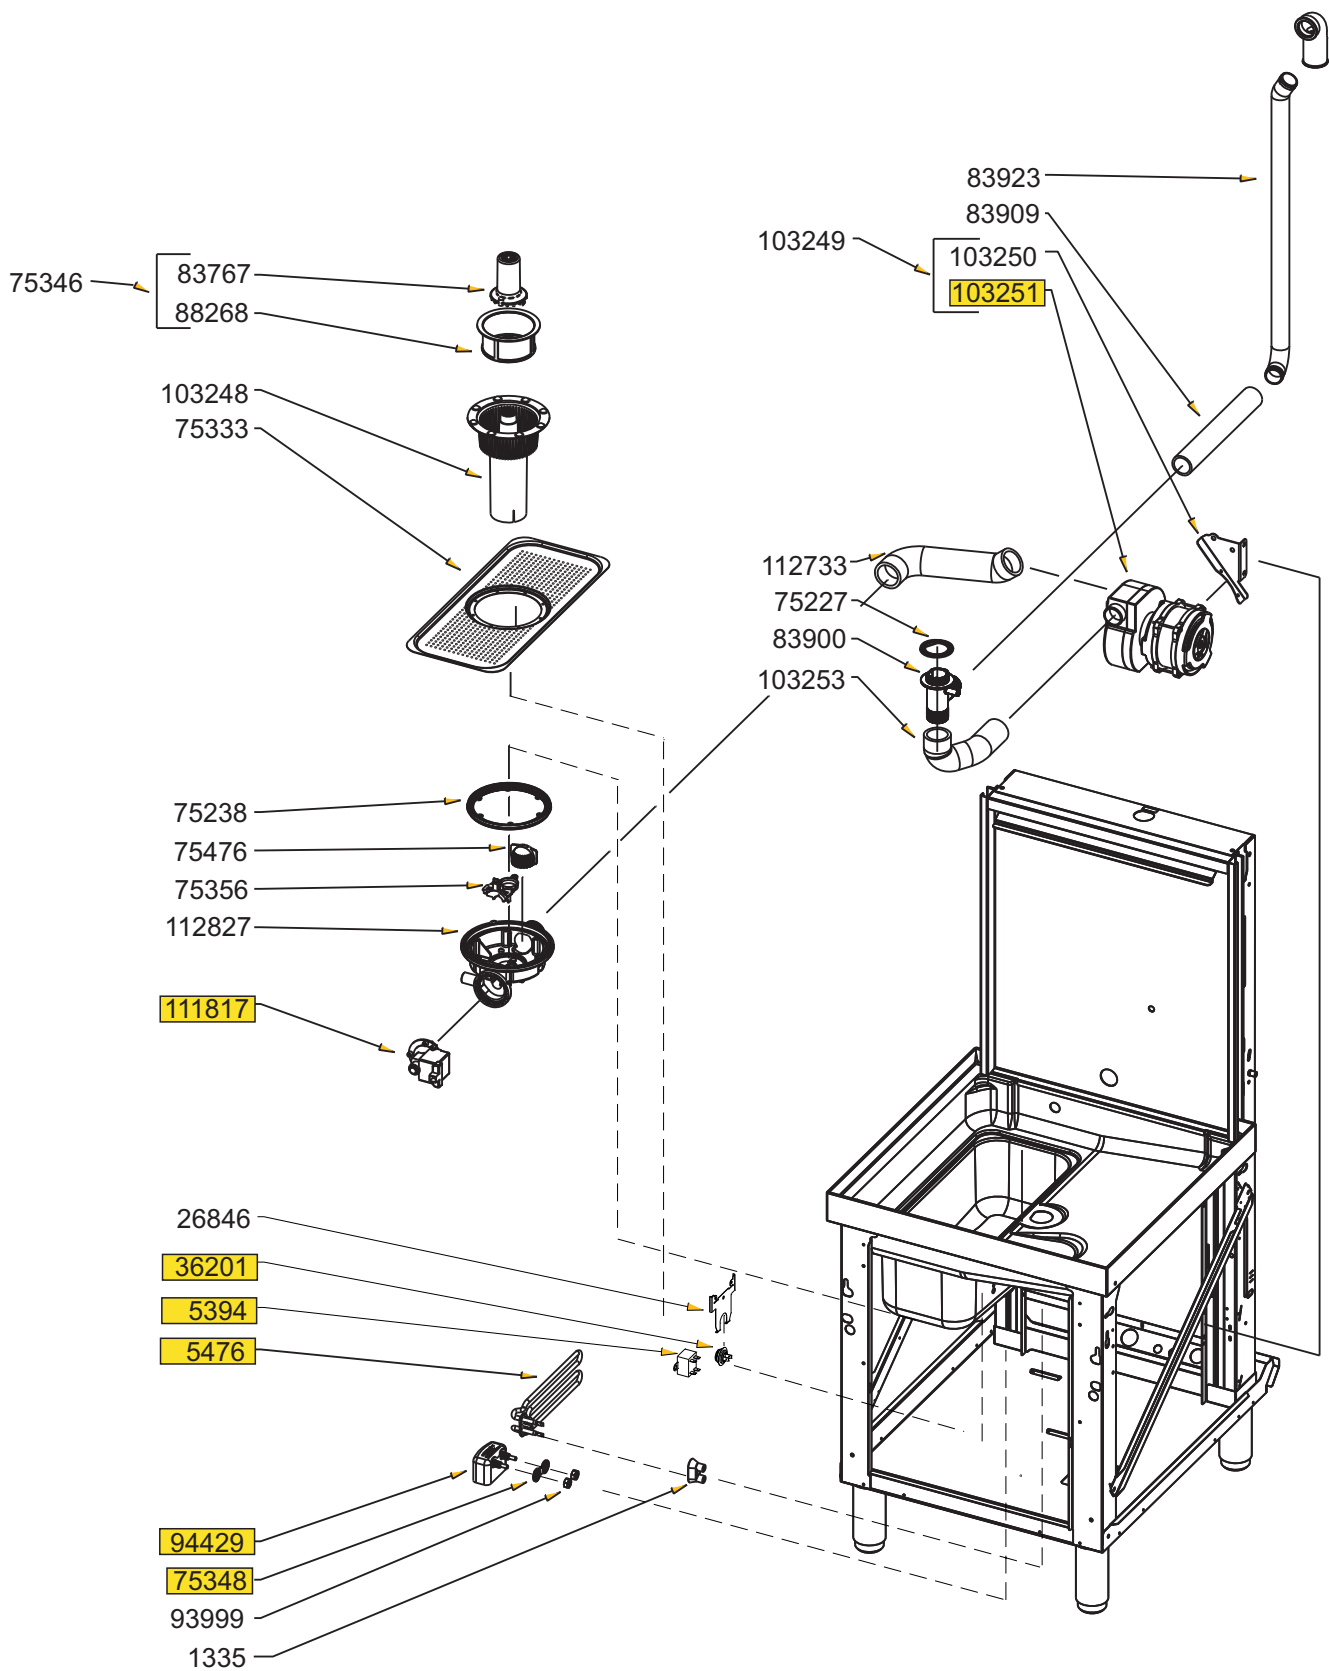

RICAMBI CONSIGLIATI
 RECOMMENDED PARTS
 PIECES DE RECHANGE
 RECOMMANDEES
 EMPFOHLENE ERSATZEILE

it.	en.	fr.
(gen.)	generic	générique
(pro.)	programmed	programmée

it.	en.	fr.
(vas.)	tank	cuve
(sic.)	safety	sécurité
(bol.)	boiler	boiler

66095

116496

93414

TUBI/HOSE/TUYAU/SCHLAUCH

TYPE	CODE	N.POS.	Qt./Mt.
Nw	758975344	115849	5
Gw	758975183	111580	5
Nt	758975181	111513	5
B	758975033	109144	5
Nd	758975036	109178	5
Np	758975035	109177	5
Wt	758975034	109176	5
Az	758975317	114953	5
Rs	758975318	114954	5