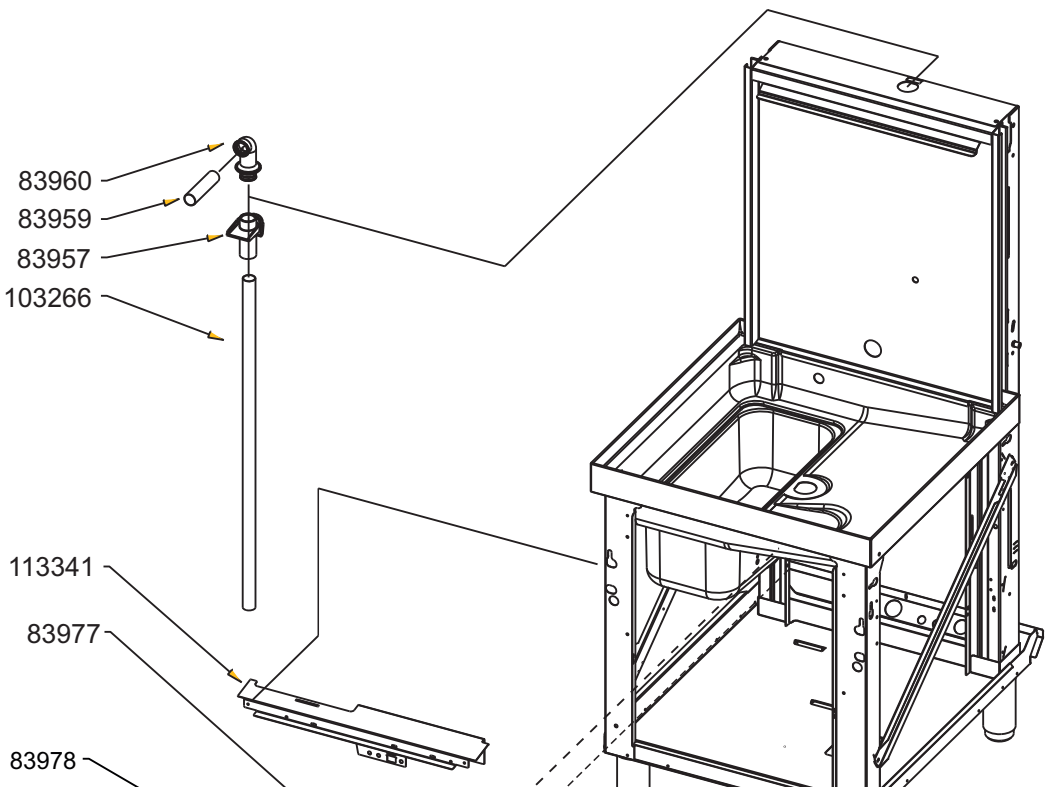

it.	en.	fr.
(gen.)	generic	générique
(pro.)	programmed	programmée

it.	en.	fr.
(vas.)	tank	cuve
(sic.)	safety	sécurité
(bol.)	boiler	boiler