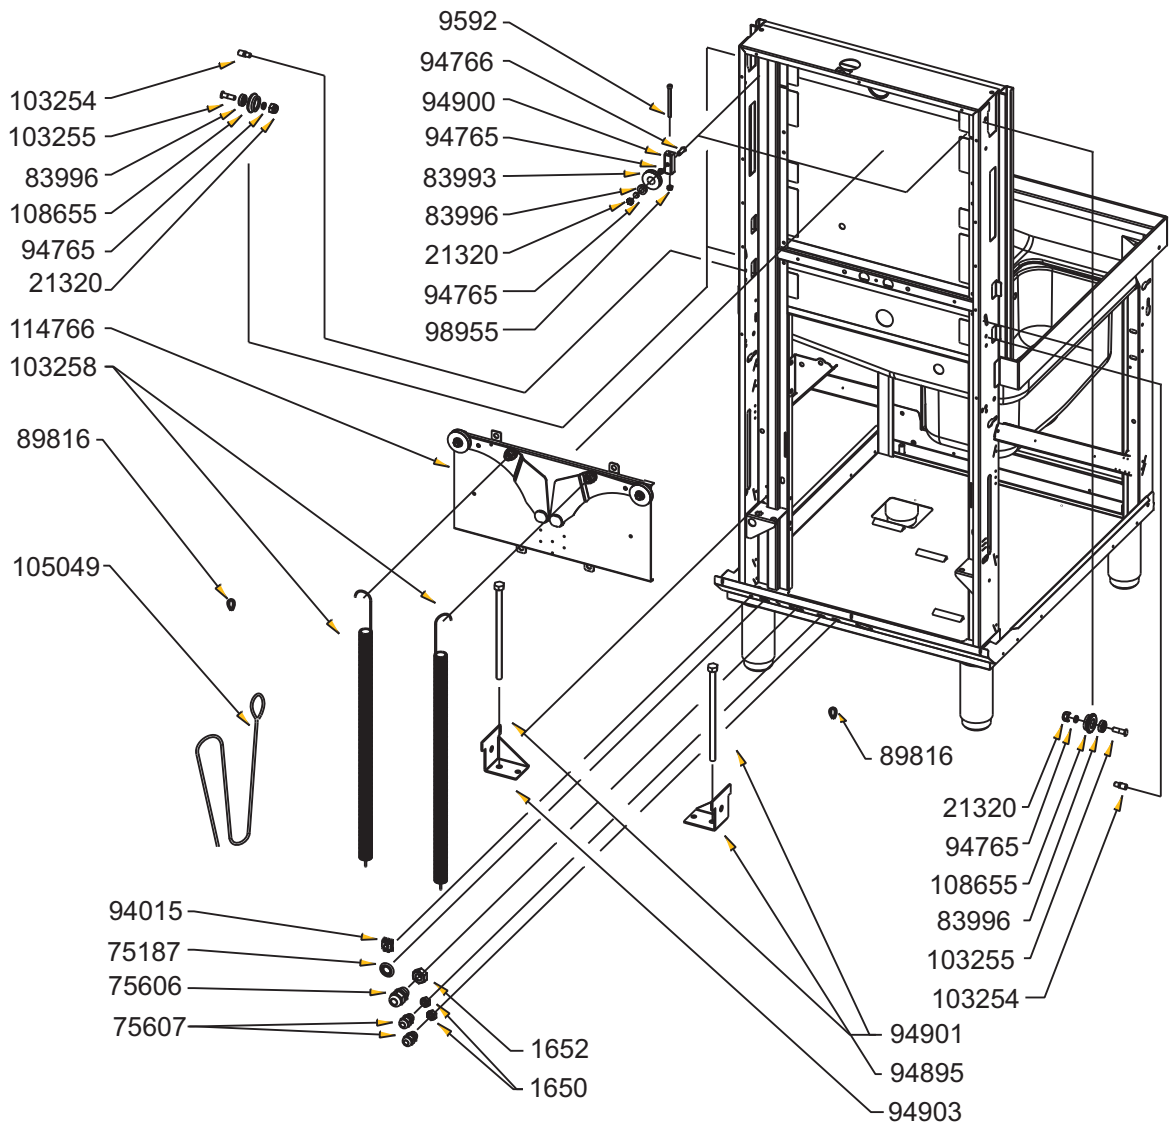

RICAMBI CONSIGLIATI
 RECOMMENDED PARTS
 PIECES DE RECHANGE
 RECOMMANDEES
 EMPFOHLENE ERSATZEILE

it.	en.	fr.
(gen.)	generic	générique
(pro.)	programmed	programmée

it.	en.	fr.
(vas.)	tank	cuve
(sic.)	safety	sécurité
(bol.)	boiler	boiler

66095

116496

93414

TUBI/HOSE/TUYAU/SCHLAUCH

TYPE	CODE	N.POS.	Qt./Mt.
Nw	758975344	115849	5
Gw	758975183	111580	5
Nt	758975181	111513	5
B	758975033	109144	5
Nd	758975036	109178	5
Np	758975035	109177	5
Wt	758975034	109176	5
Az	758975317	114953	5
Rs	758975318	114954	5