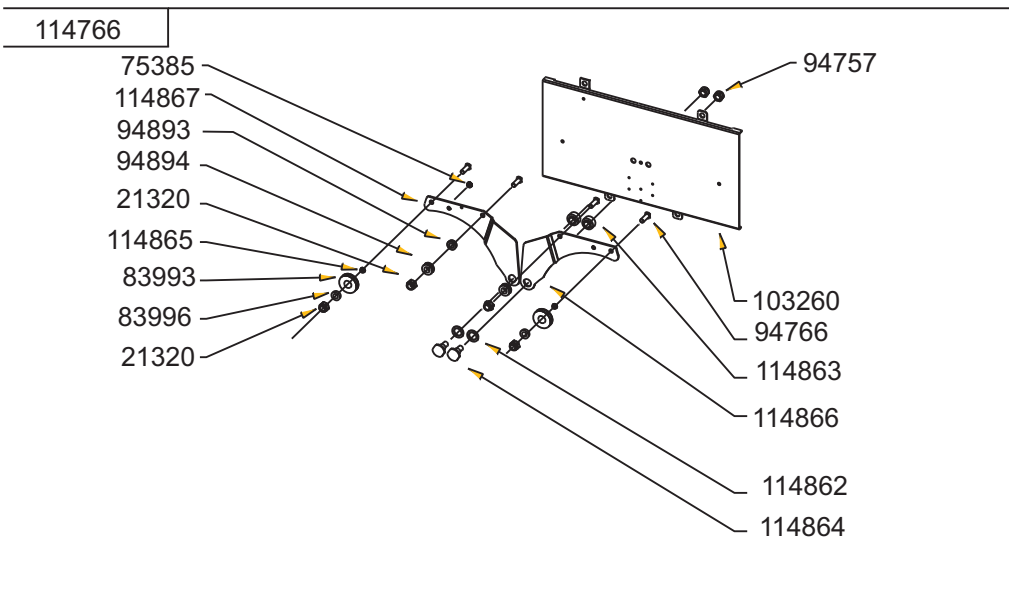

RICAMBI CONSIGLIATI
 RECOMMENDED PARTS
 PIECES DE RECHANGE
 RECOMMANDEES
 EMPFOHLENE ERSATZEILE

it.	en.	fr.
(gen.)	generic	générique
(pro.)	programmed	programmée

it.	en.	fr.
(vas.)	tank	cuve
(sic.)	safety	sécurité
(bol.)	boiler	boiler

66095

116496

93414

TUBI/HOSE/TUYAU/SCHLAUCH

TYPE	CODE	N.POS.	Qt./Mt.
Nw	758975344	115849	5
Gw	758975183	111580	5
Nt	758975181	111513	5
B	758975033	109144	5
Nd	758975036	109178	5
Np	758975035	109177	5
Wt	758975034	109176	5
Az	758975317	114953	5
Rs	758975318	114954	5