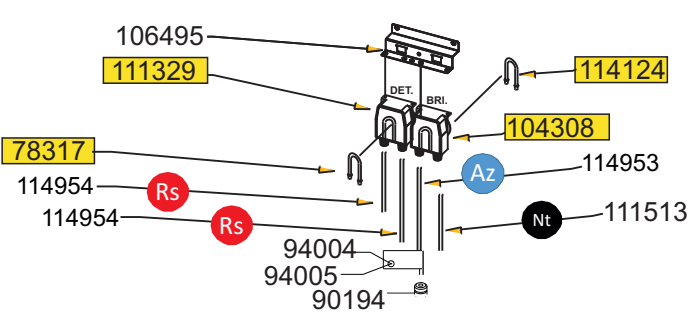

66095

116496

93414

TUBI/HOSE/TUYAU/SCHLAUCH

TYPE	CODE	N.POS.	Qt./Mt.
Nw	758975344	115849	5
Gw	758975183	111580	5
Nt	758975181	111513	5
B	758975033	109144	5
Nd	758975036	109178	5
Np	758975035	109177	5
Wt	758975034	109176	5
Az	758975317	114953	5
Rs	758975318	114954	5