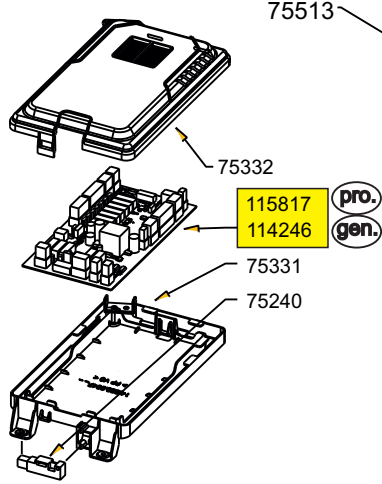

| it. | en. | fr. |
|------|--------|----------|
| vas. | tank | cuve |
| sic. | safety | sécurité |
| bol. | boiler | boiler |

66095

93412

116496

93414

| TUBI/HOSE/TUYAU/SCHLAUCH | | | |
|--------------------------|-----------|--------|---------|
| TYPE | CODE | N.POS. | Qt./Mt. |
| Gw | 758975183 | 111580 | 5 |
| Nt | 758975181 | 111513 | 5 |
| B | 758975033 | 109144 | 5 |
| Nd | 758975036 | 109178 | 5 |
| Np | 758975035 | 109177 | 5 |
| Wt | 758975034 | 109176 | 5 |