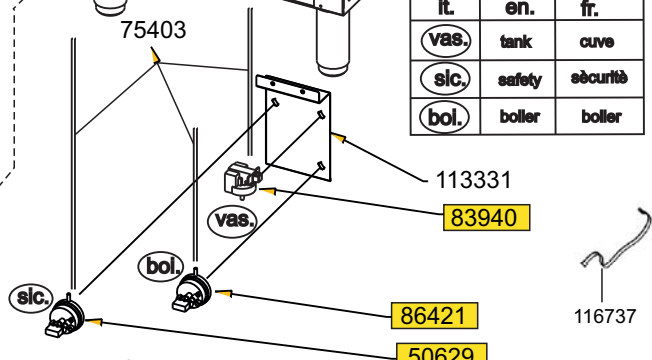

| it. | en. | fr. |
|------|--------|----------|
| vas. | tank | cuve |
| sic. | safety | sécurité |
| bol. | boiler | boiler |

66095

93412

116496

93414

| TUBI/HOSE/TUYAU/SCHLAUCH | | | |
|--------------------------|-----------|--------|---------|
| TYPE | CODE | N.POS. | Qt./Mt. |
| Gw | 758975183 | 111580 | 5 |
| Nt | 758975181 | 111513 | 5 |
| B | 758975033 | 109144 | 5 |
| Nd | 758975036 | 109178 | 5 |
| Np | 758975035 | 109177 | 5 |
| Wt | 758975034 | 109176 | 5 |