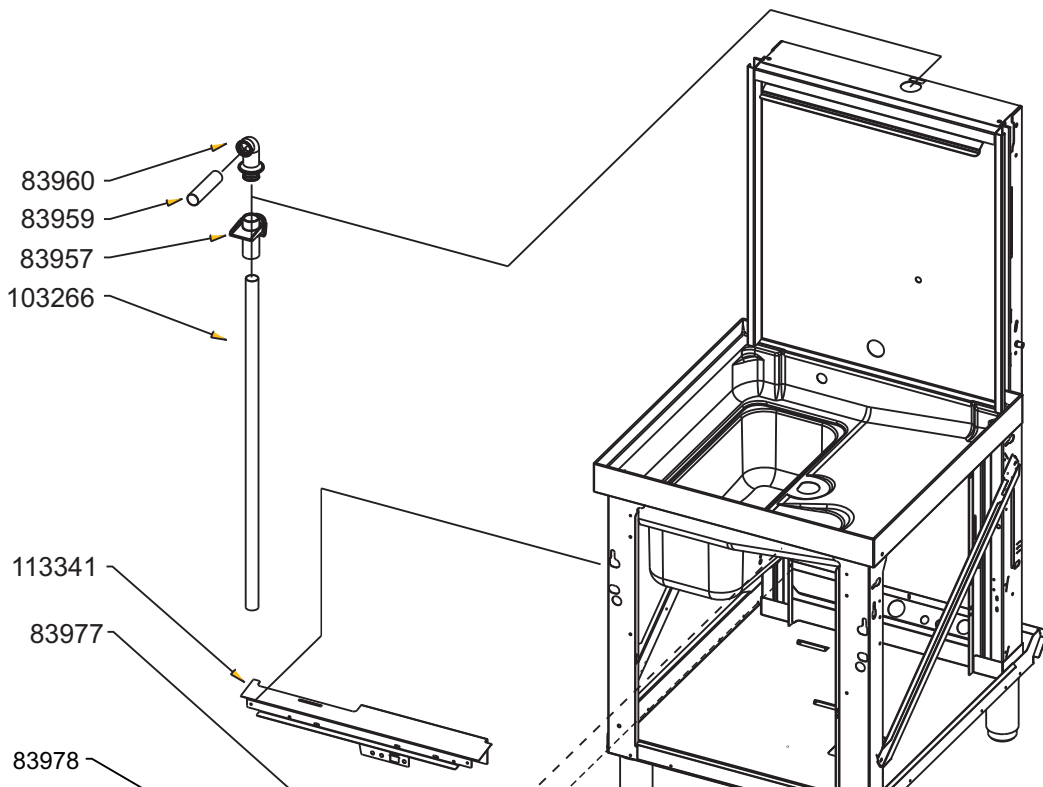

it.	en.	fr.
gen.	generic	générique
pro.	programmed	programmée

it.	en.	fr.
vas.	tank	cuve
sic.	safety	sécurité
bol.	boiler	boiler