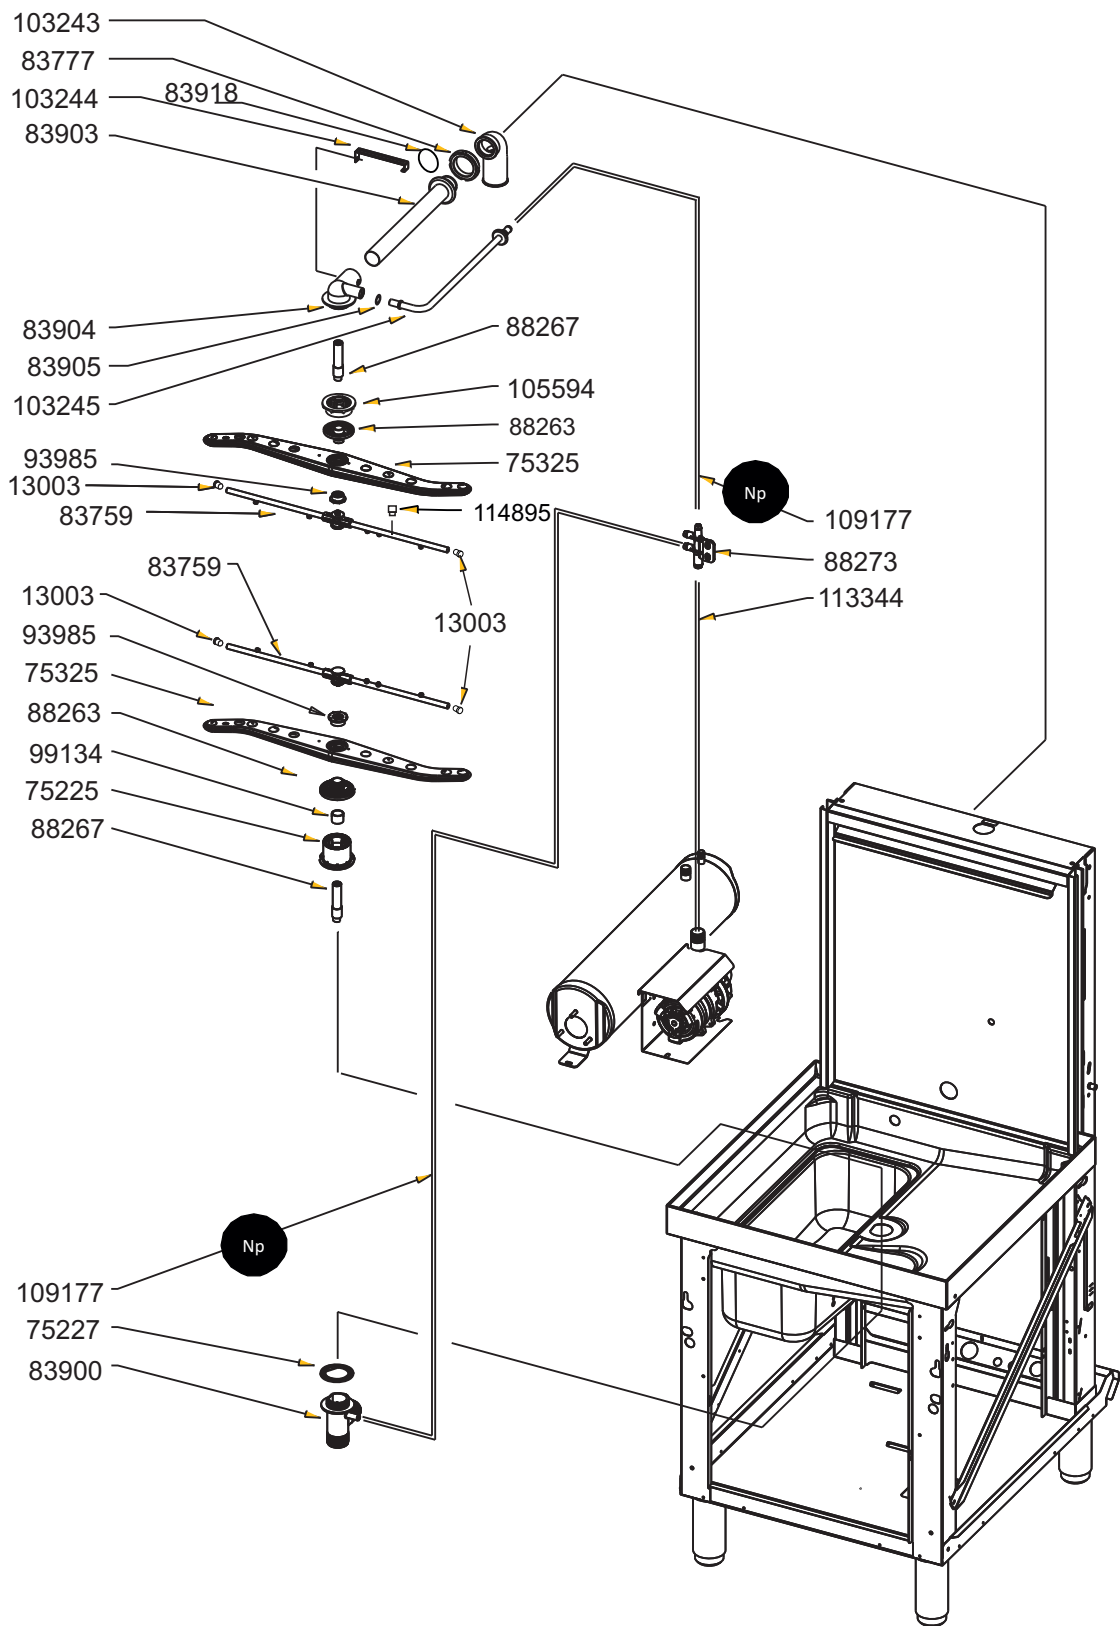

| it. | en. | fr. |
|------|--------|----------|
| vas. | tank | cuve |
| sic. | safety | sécurité |
| bol. | boiler | boiler |

66095

93412

116496

93414

| TUBI/HOSE/TUYAU/SCHLAUCH | | | |
|--------------------------|-----------|--------|---------|
| TYPE | CODE | N.POS. | Qt./Mt. |
| Gw | 758975183 | 111580 | 5 |
| Nt | 758975181 | 111513 | 5 |
| B | 758975033 | 109144 | 5 |
| Nd | 758975036 | 109178 | 5 |
| Np | 758975035 | 109177 | 5 |
| Wt | 758975034 | 109176 | 5 |