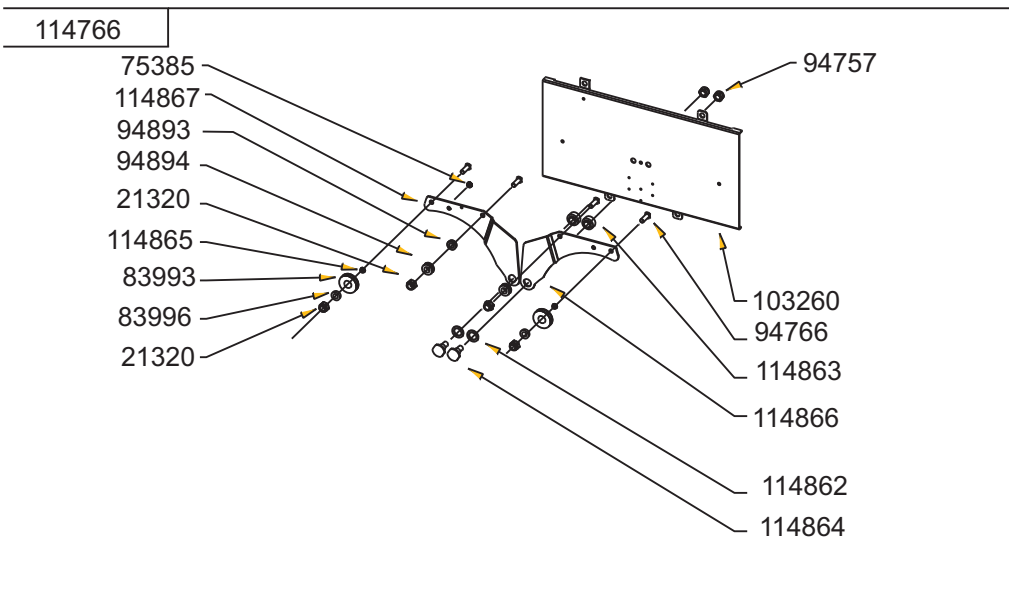

| it. | en. | fr. |
|------|--------|----------|
| vas. | tank | cuve |
| sic. | safety | sécurité |
| bol. | boiler | boiler |

66095

93412

116496

93414

| TUBI/HOSE/TUYAU/SCHLAUCH | | | |
|--------------------------|-----------|--------|---------|
| TYPE | CODE | N.POS. | Qt./Mt. |
| Gw | 758975183 | 111580 | 5 |
| Nt | 758975181 | 111513 | 5 |
| B | 758975033 | 109144 | 5 |
| Nd | 758975036 | 109178 | 5 |
| Np | 758975035 | 109177 | 5 |
| Wt | 758975034 | 109176 | 5 |