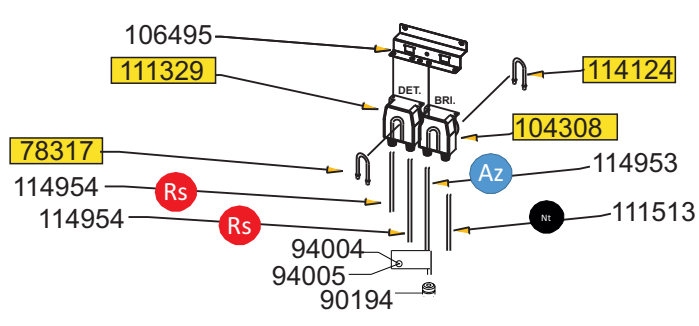

| it. | en. | fr. |
|------|--------|----------|
| vas. | tank | cuve |
| sic. | safety | sécurité |
| bol. | boiler | boiler |

66095

93412

116496

93414

| TUBI/HOSE/TUYAU/SCHLAUCH | | | |
|--------------------------|-----------|--------|---------|
| TYPE | CODE | N.POS. | Qt./Mt. |
| Gw | 758975183 | 111580 | 5 |
| Nt | 758975181 | 111513 | 5 |
| B | 758975033 | 109144 | 5 |
| Nd | 758975036 | 109178 | 5 |
| Np | 758975035 | 109177 | 5 |
| Wt | 758975034 | 109176 | 5 |