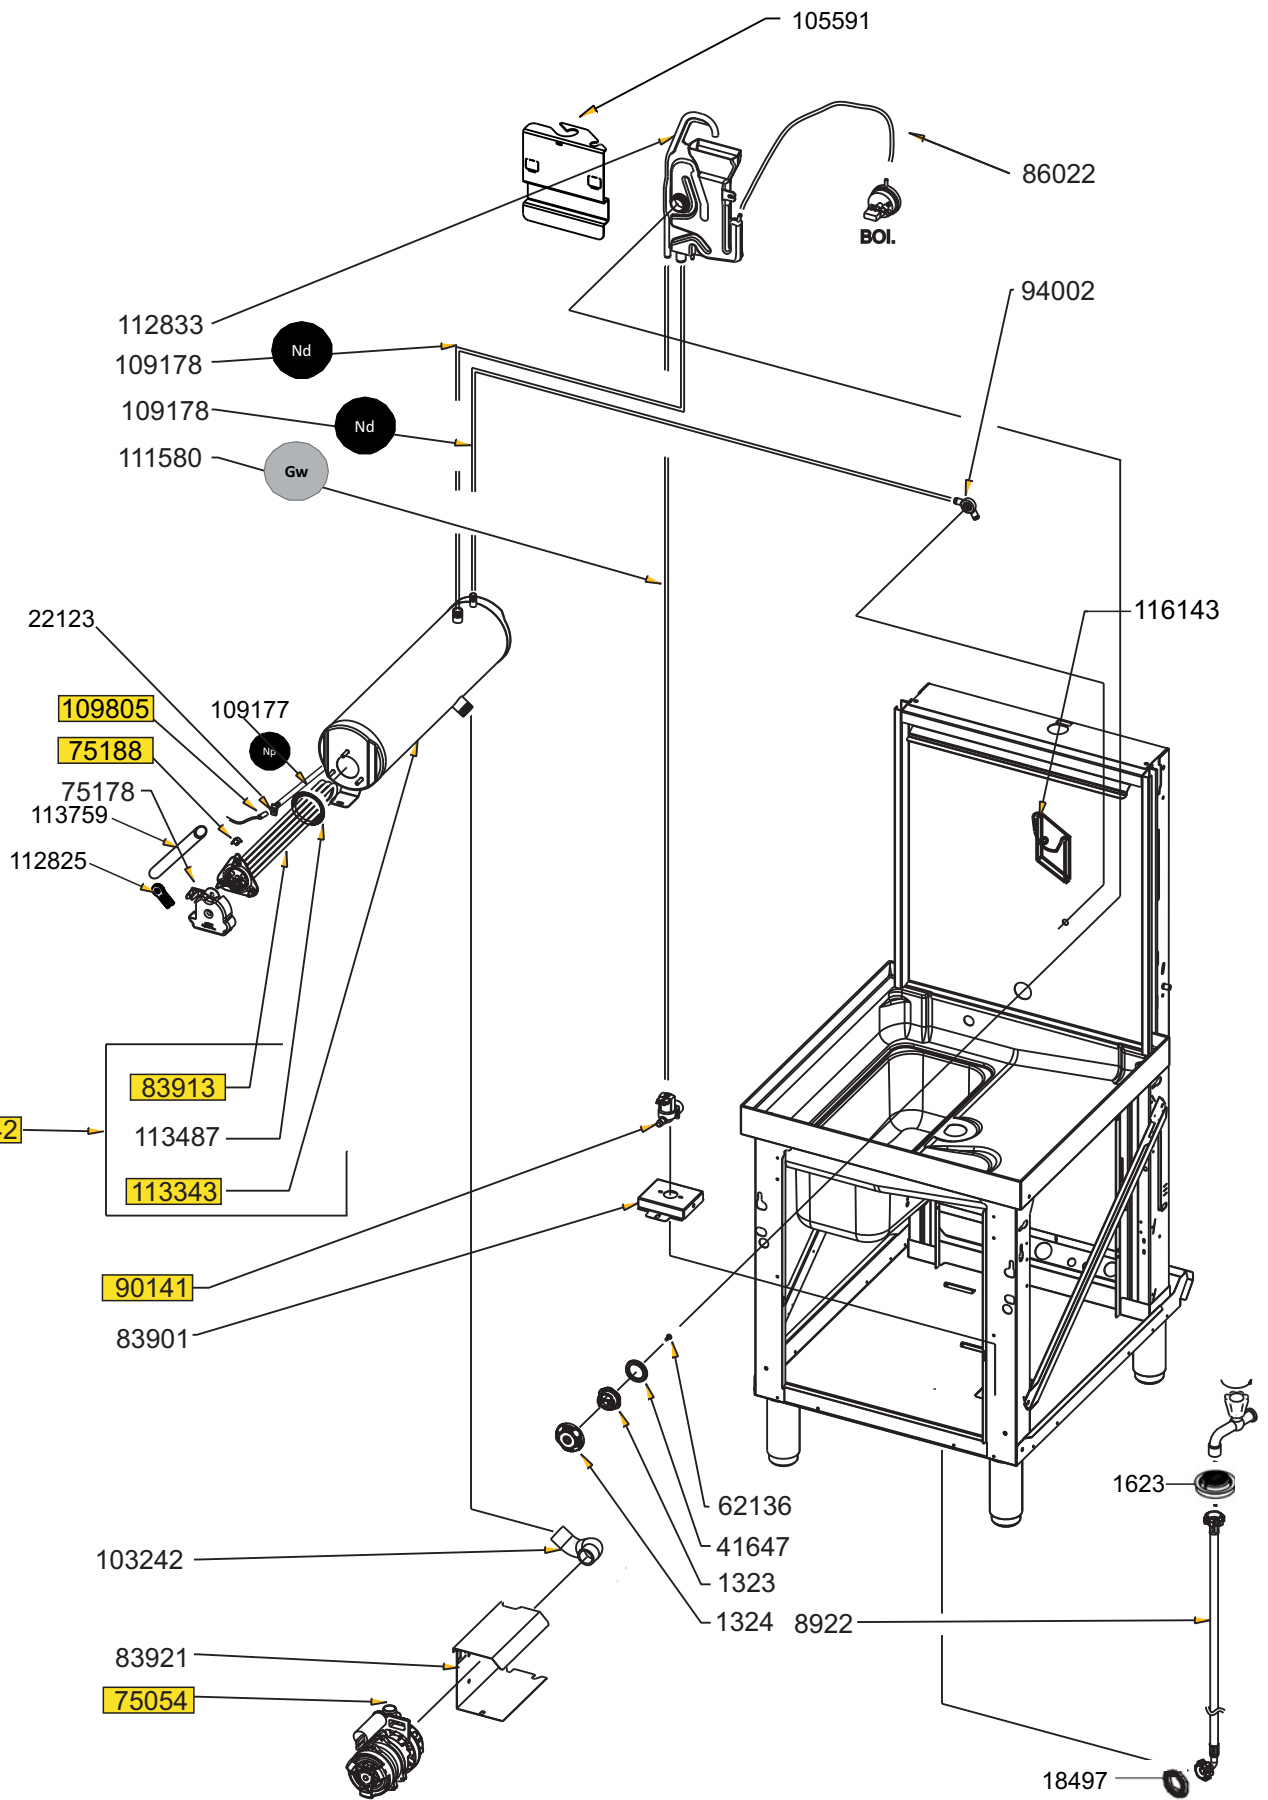

| it. | en. | fr. |
|------|--------|----------|
| vas. | tank | cuve |
| sic. | safety | sécurité |
| bol. | boiler | boiler |

66095

93412

116496

93414

| TUBI/HOSE/TUYAU/SCHLAUCH | | | |
|--------------------------|-----------|--------|---------|
| TYPE | CODE | N.POS. | Qt./Mt. |
| Gw | 758975183 | 111580 | 5 |
| Nt | 758975181 | 111513 | 5 |
| B | 758975033 | 109144 | 5 |
| Nd | 758975036 | 109178 | 5 |
| Np | 758975035 | 109177 | 5 |
| Wt | 758975034 | 109176 | 5 |