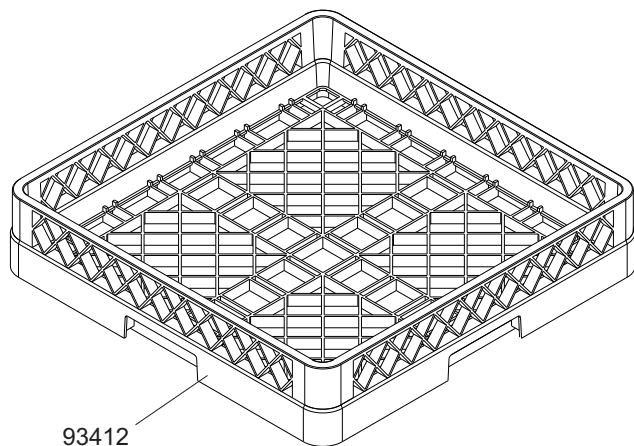

| it. | en. | fr. |
|------|--------|----------|
| vas. | tank | cuve |
| sic. | safety | sécurité |
| bol. | boiler | boiler |

66095

93412

116496

93414

| TUBI/HOSE/TUYAU/SCHLAUCH | | | |
|--------------------------|-----------|--------|---------|
| TYPE | CODE | N.POS. | Qt./Mt. |
| Gw | 758975183 | 111580 | 5 |
| Nt | 758975181 | 111513 | 5 |
| B | 758975033 | 109144 | 5 |
| Nd | 758975036 | 109178 | 5 |
| Np | 758975035 | 109177 | 5 |
| Wt | 758975034 | 109176 | 5 |