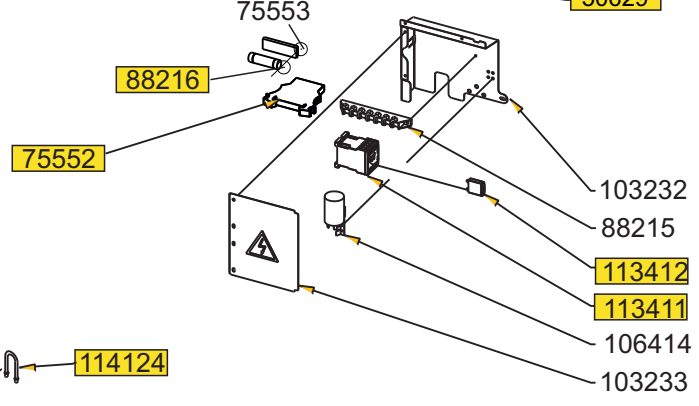

| it. | en. | fr. |
|------|--------|----------|
| vas. | tank | cuve |
| sic. | safety | sécurité |
| bol. | boiler | boiler |

66095

93412

116496

93414

| TUBI/HOSE/TUYAU/SCHLAUCH | | | |
|--------------------------|-----------|--------|---------|
| TYPE | CODE | N.POS. | Qt./Mt. |
| Gw | 758975183 | 111580 | 5 |
| Nt | 758975181 | 111513 | 5 |
| B | 758975033 | 109144 | 5 |
| Nd | 758975036 | 109178 | 5 |
| Np | 758975035 | 109177 | 5 |
| Wt | 758975034 | 109176 | 5 |