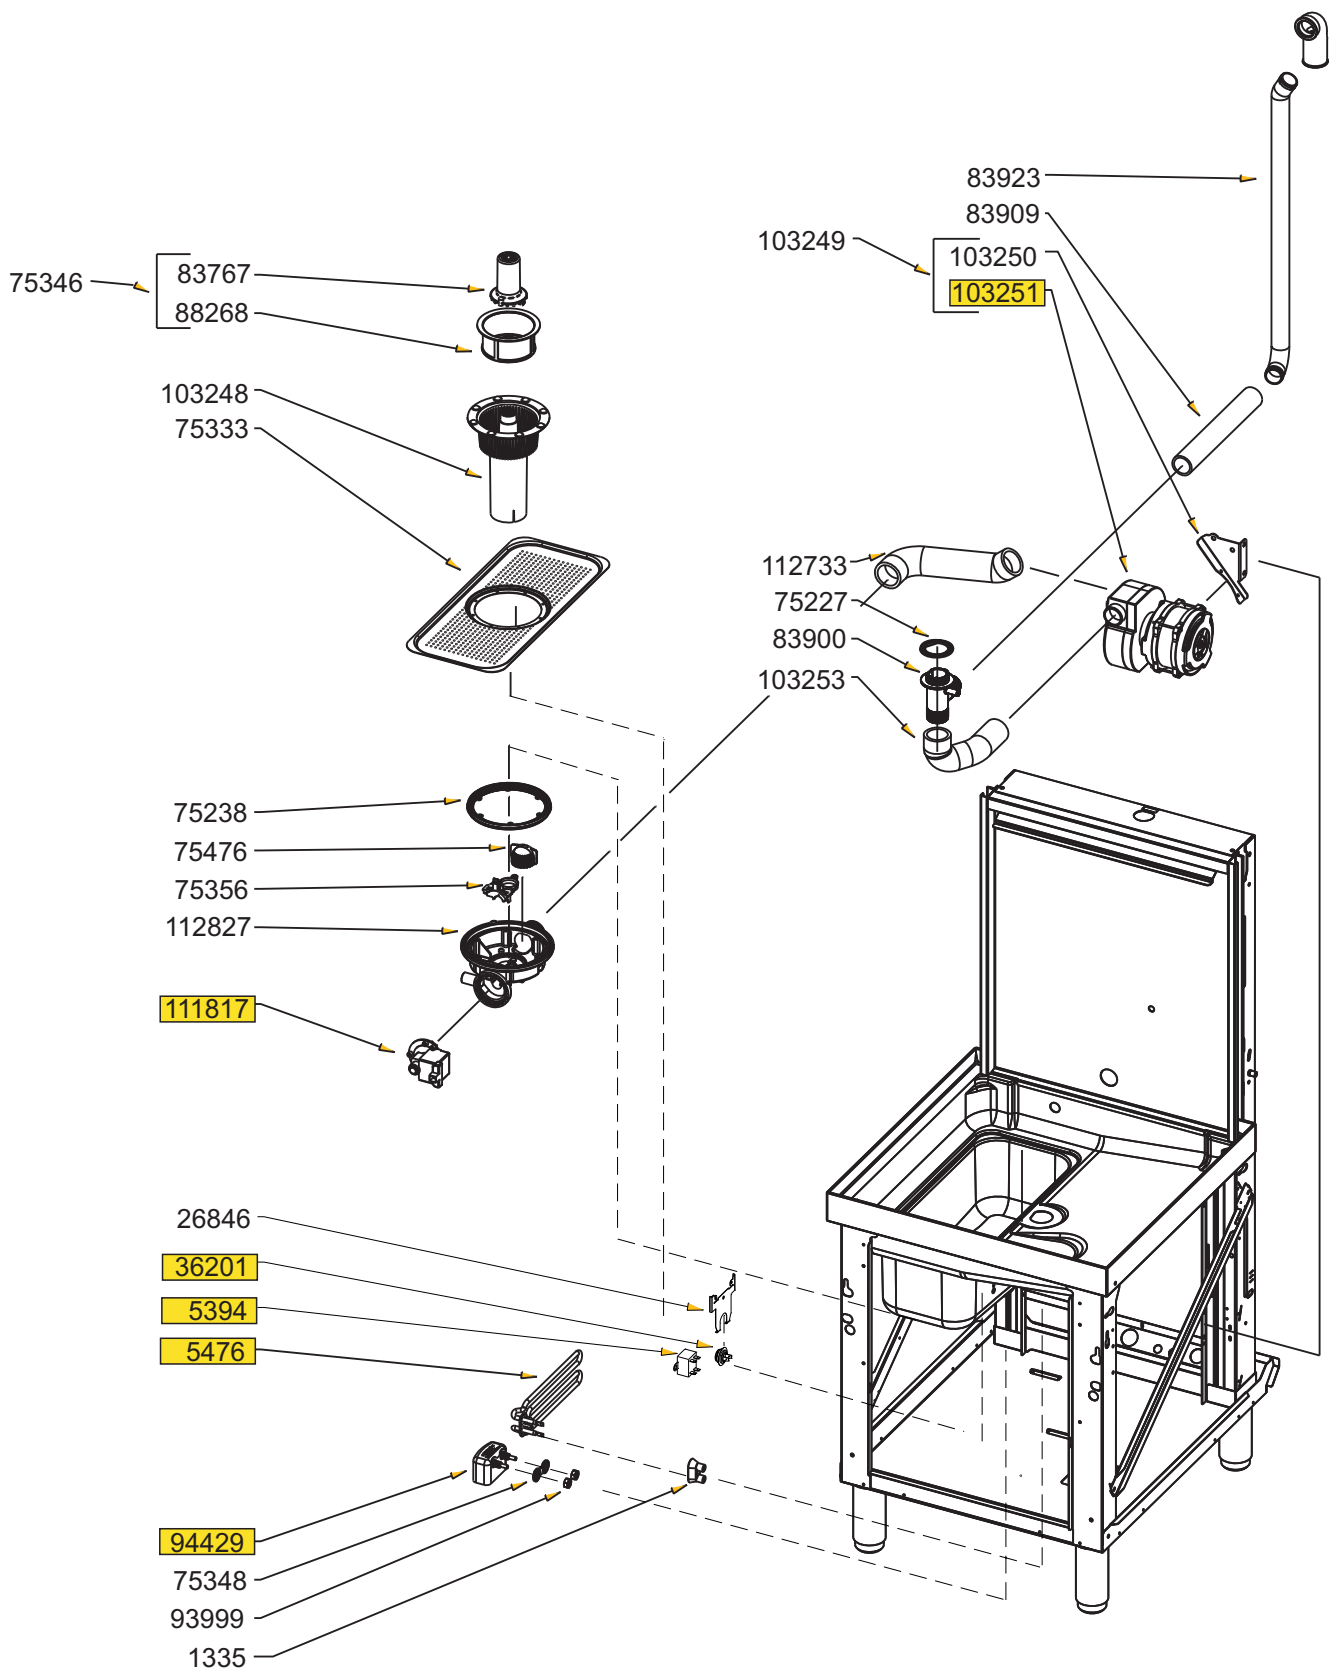

| it. | en. | fr. |
|------|--------|----------|
| vas. | tank | cuve |
| sic. | safety | sécurité |
| bol. | boiler | boiler |

66095

93412

116496

93414

| TUBI/HOSE/TUYAU/SCHLAUCH | | | |
|--------------------------|-----------|--------|---------|
| TYPE | CODE | N.POS. | Qt./Mt. |
| Gw | 758975183 | 111580 | 5 |
| Nt | 758975181 | 111513 | 5 |
| B | 758975033 | 109144 | 5 |
| Nd | 758975036 | 109178 | 5 |
| Np | 758975035 | 109177 | 5 |
| Wt | 758975034 | 109176 | 5 |