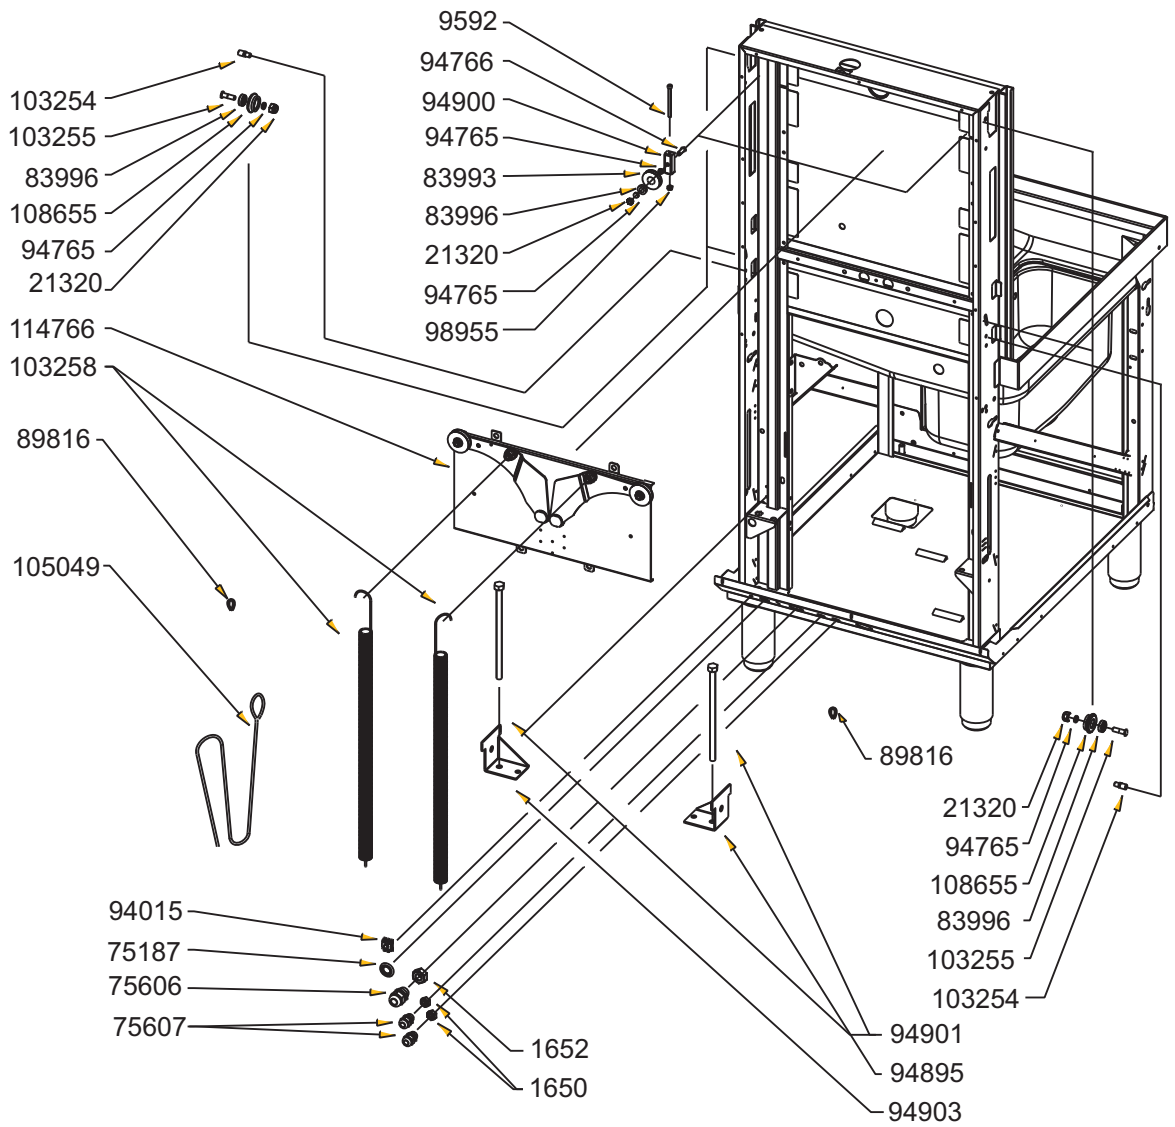

| it. | en. | fr. |
|------|--------|----------|
| vas. | tank | cuve |
| sic. | safety | sécurité |
| bol. | boiler | boiler |

66095

93412

116496

93414

| TUBI/HOSE/TUYAU/SCHLAUCH | | | |
|--------------------------|-----------|--------|---------|
| TYPE | CODE | N.POS. | Qt./Mt. |
| Gw | 758975183 | 111580 | 5 |
| Nt | 758975181 | 111513 | 5 |
| B | 758975033 | 109144 | 5 |
| Nd | 758975036 | 109178 | 5 |
| Np | 758975035 | 109177 | 5 |
| Wt | 758975034 | 109176 | 5 |