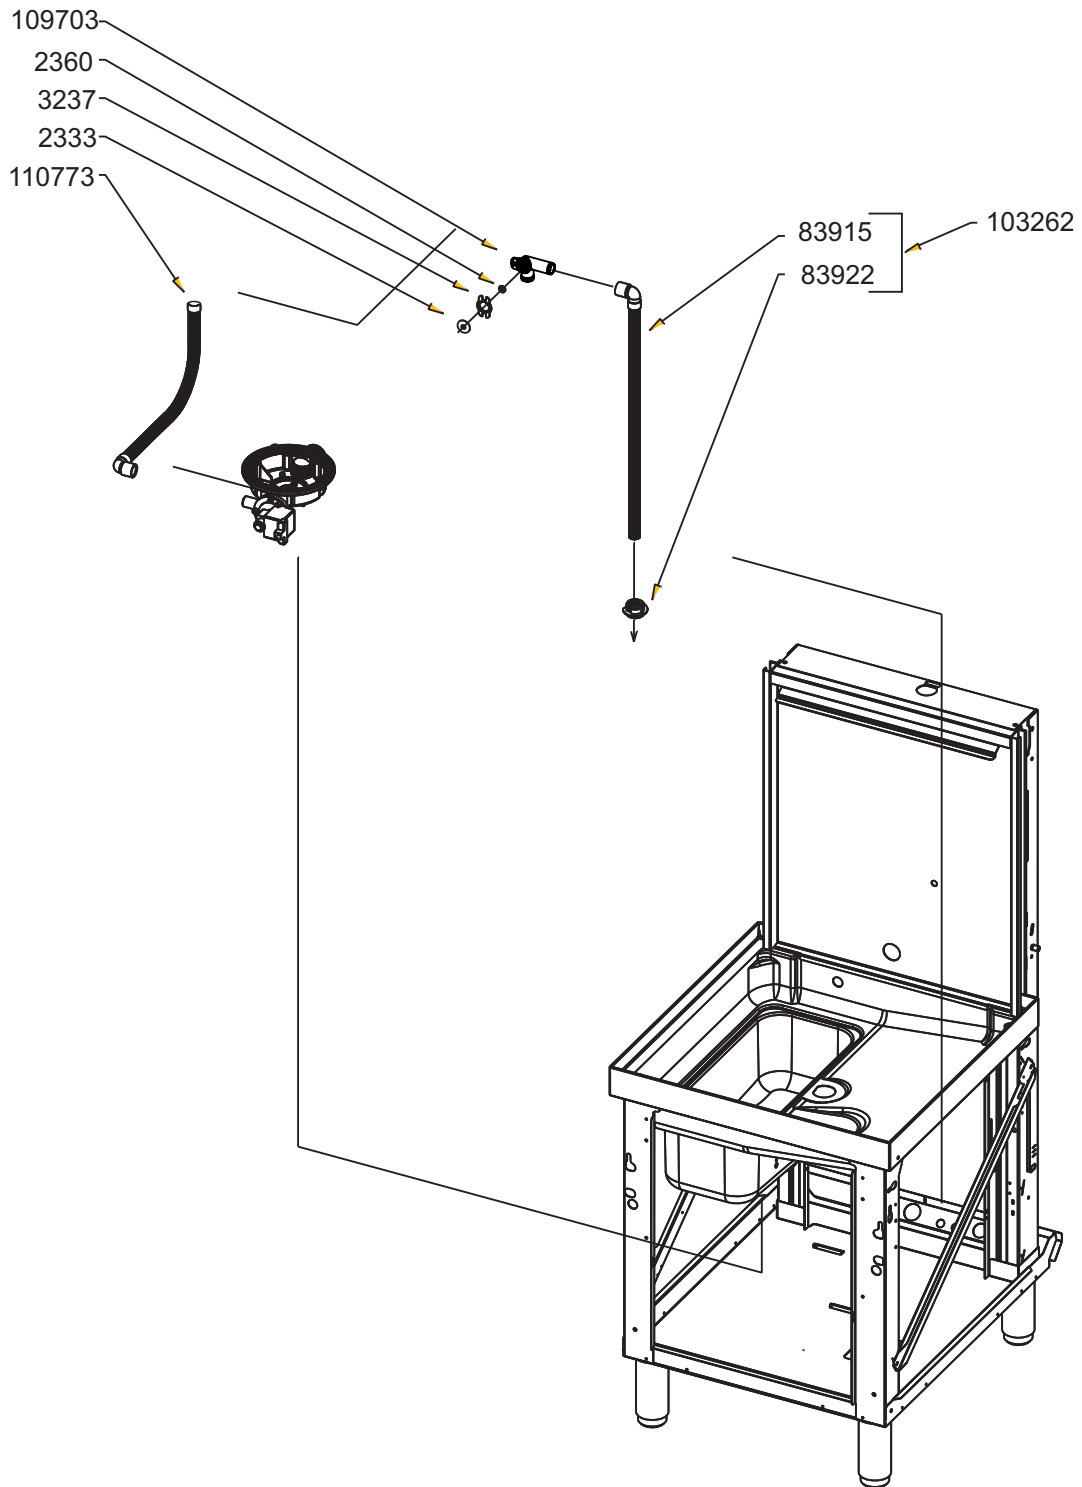

| it. | en. | fr. |
|------|--------|----------|
| vas. | tank | cuve |
| sic. | safety | sécurité |
| bol. | boiler | boiler |

66095

93412

116496

93414

| TUBI/HOSE/TUYAU/SCHLAUCH | | | |
|--------------------------|-----------|--------|---------|
| TYPE | CODE | N.POS. | Qt./Mt. |
| Gw | 758975183 | 111580 | 5 |
| Nt | 758975181 | 111513 | 5 |
| B | 758975033 | 109144 | 5 |
| Nd | 758975036 | 109178 | 5 |
| Np | 758975035 | 109177 | 5 |
| Wt | 758975034 | 109176 | 5 |