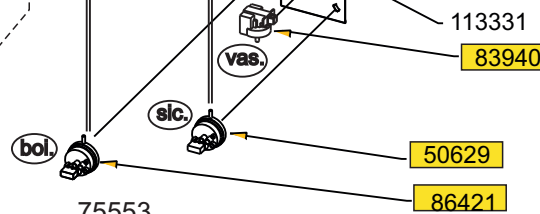

83960
83959
83957
103266

113341

83977

83978

75513

75403

it.	en.	fr.
(vas.)	tank	cuve
(sic.)	safety	sécurité
(bol.)	boiler	boiler

it.	en.	fr.
(gen.)	generic	générique
(pro.)	programmed	programmée

116828 (pro.)
114246 (gen.)

75331
75240