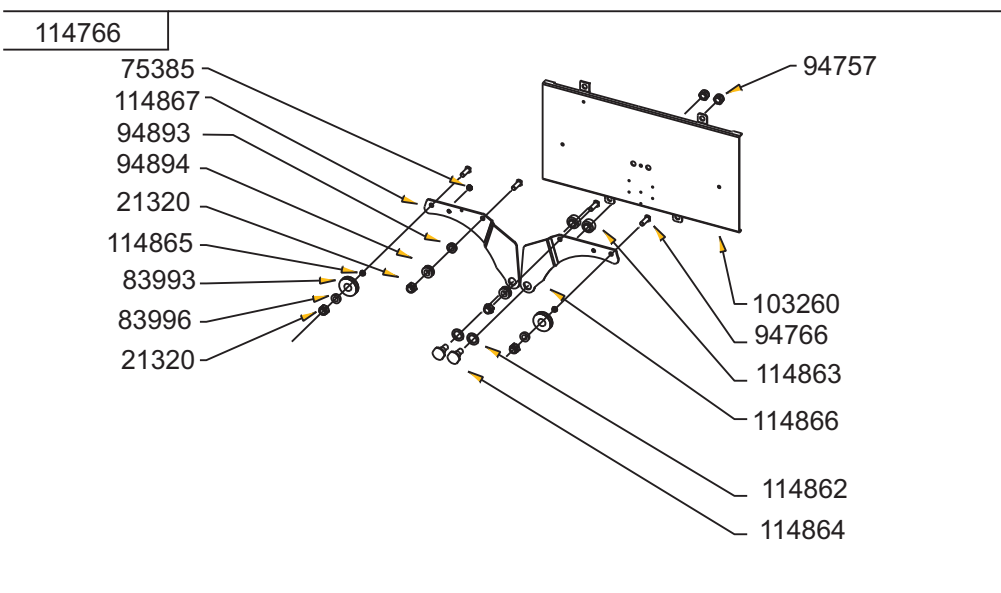

### TUBI/HOSE/TUYAU/SCHLAUCH

TYPE	CODE	N.POS.	Qt./Mt.
Nw	758975344	115849	5
Gw	758975183	111580	5
Nt	758975181	111513	5
B	758975033	109144	5
Nd	758975036	109178	5
Np	758975035	109177	5
Wt	758975034	109176	5
Az	758975317	114953	5
Rs	758975318	114954	5