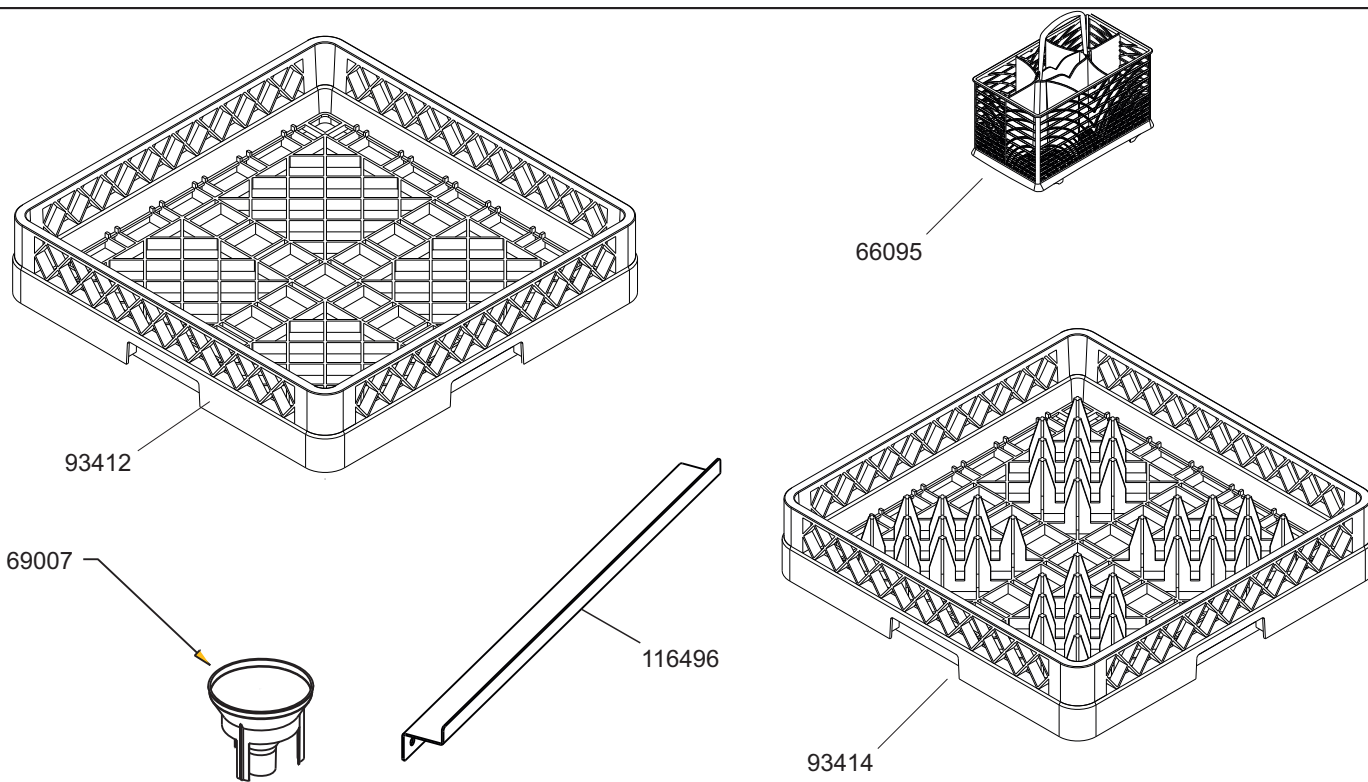

### TUBI/HOSE/TUYAU/SCHLAUCH

TYPE	CODE	N.POS.	Qt./Mt.
Nw	758975344	115849	5
Gw	758975183	111580	5
Nt	758975181	111513	5
B	758975033	109144	5
Nd	758975036	109178	5
Np	758975035	109177	5
Wt	758975034	109176	5
Az	758975317	114953	5
Rs	758975318	114954	5