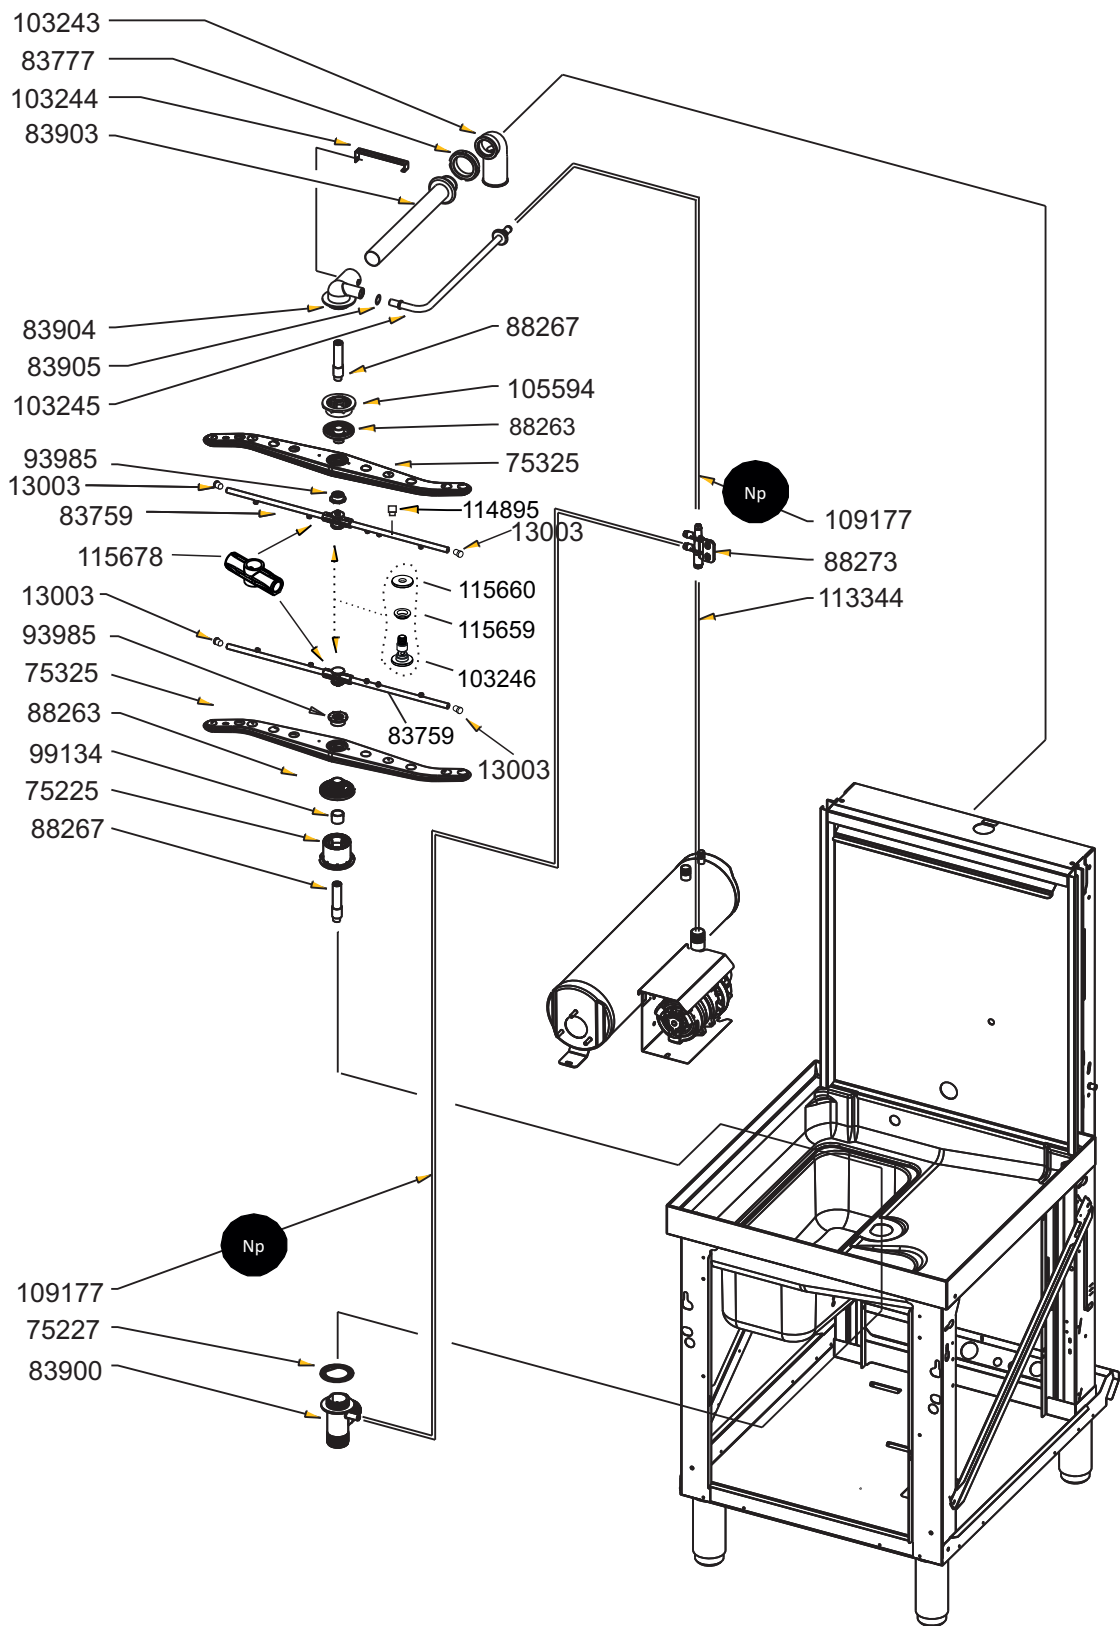

### TUBI/HOSE/TUYAU/SCHLAUCH

TYPE	CODE	N.POS.	Qt./Mt.
Nw	758975344	115849	5
Gw	758975183	111580	5
Nt	758975181	111513	5
B	758975033	109144	5
Nd	758975036	109178	5
Np	758975035	109177	5
Wt	758975034	109176	5
Az	758975317	114953	5
Rs	758975318	114954	5