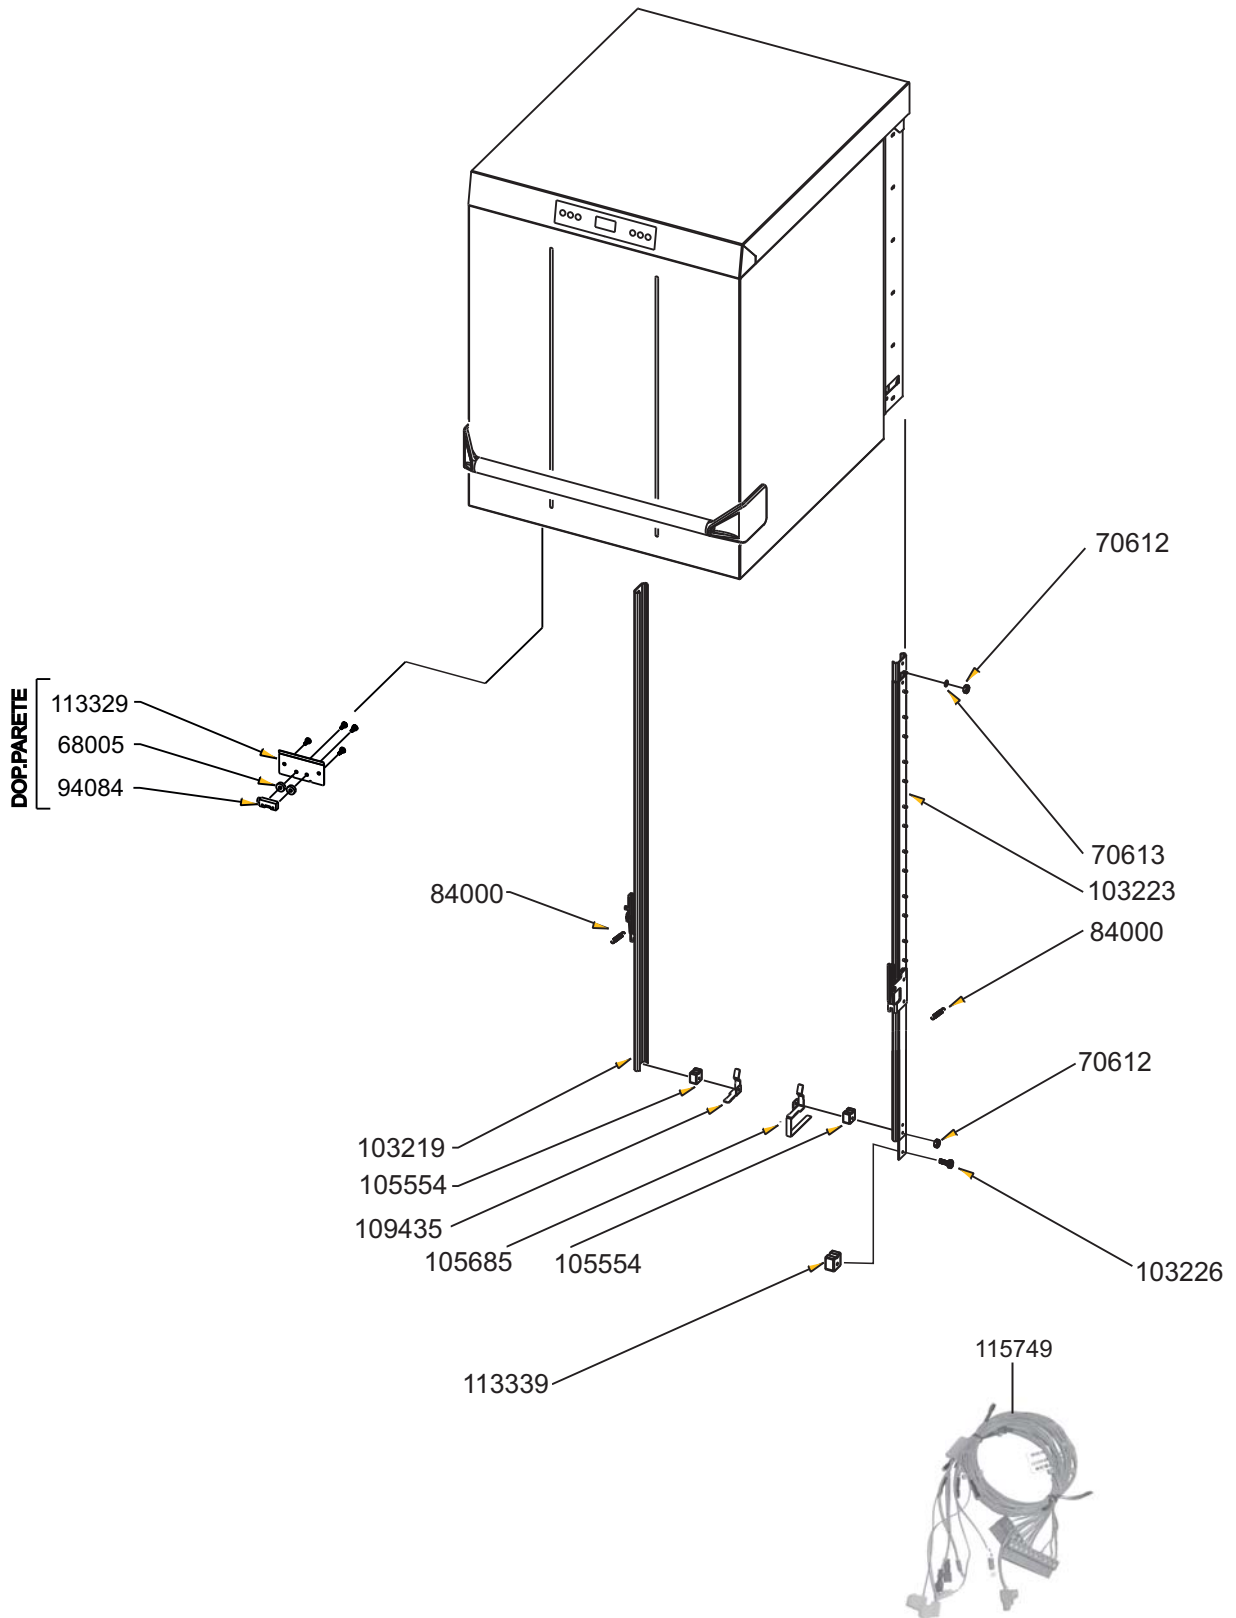

RICAMBI CONSIGLIATI  
 RECOMMENDED PARTS  
 PIECES DE RECHANGE  
 RECOMMANDEES  
 EMPFOHLENE ERSATZEILE

83960  
83959  
83957  
103266

113341

83977

83978

75513

75403

it.	en.	fr.
(vas.)	tank	cuve
(sic.)	safety	sécurité
(bol.)	boiler	boiler

### TUBI/HOSE/TUYAU/SCHLAUCH

TYPE	CODE	N.POS.	Qt./Mt.
Nw	758975344	115849	5
Gw	758975183	111580	5
Nt	758975181	111513	5
B	758975033	109144	5
Nd	758975036	109178	5
Np	758975035	109177	5
Wt	758975034	109176	5
Az	758975317	114953	5
Rs	758975318	114954	5