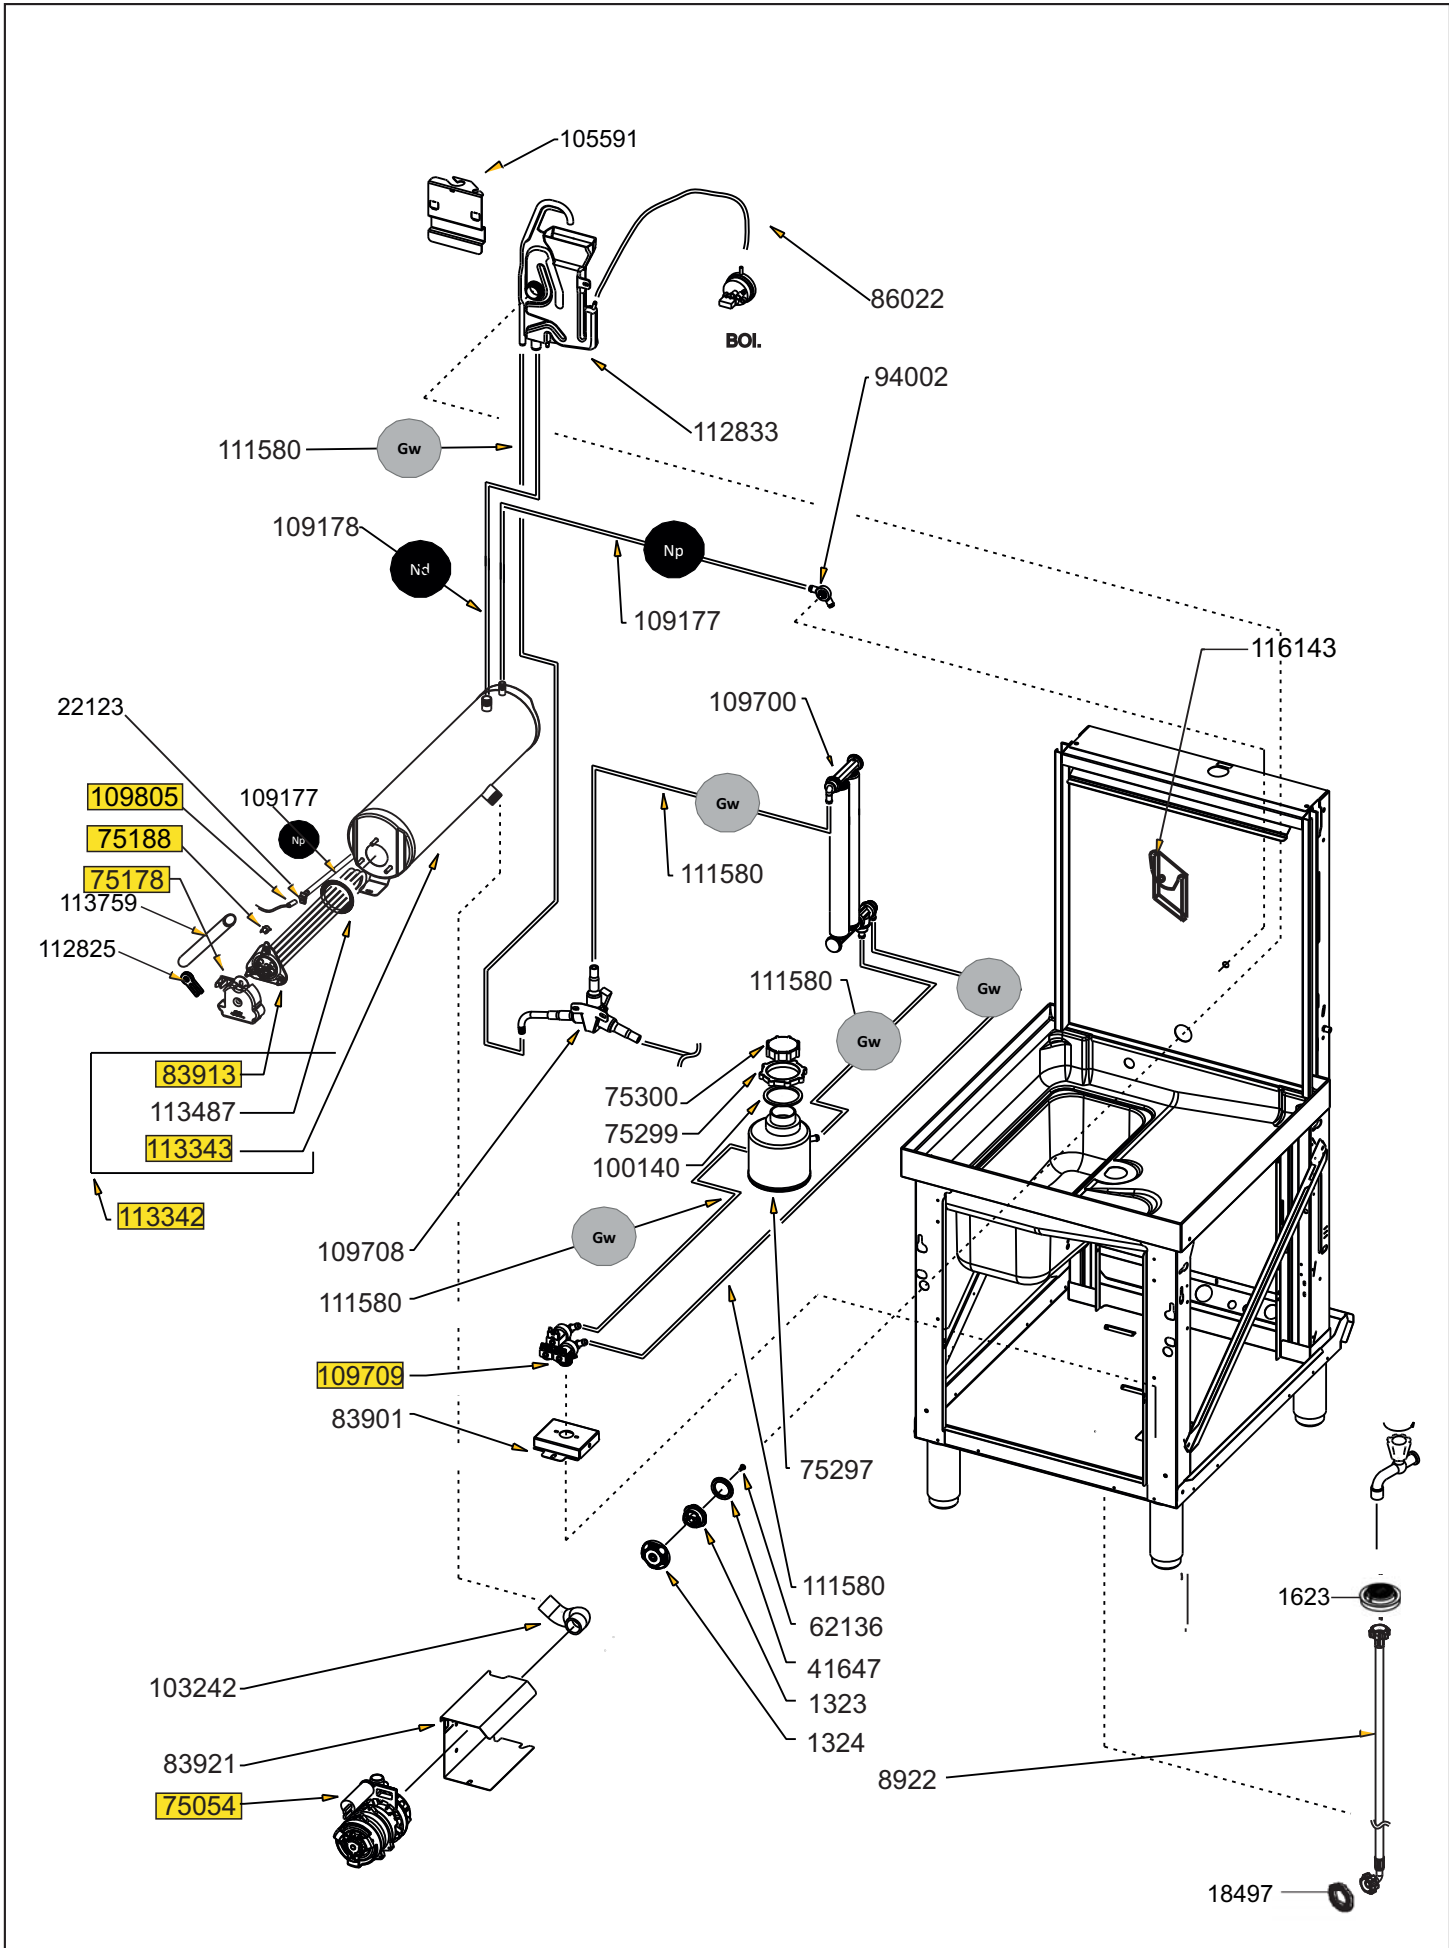

### TUBI/HOSE/TUYAU/SCHLAUCH

TYPE	CODE	N.POS.	Qt./Mt.
Nw	758975344	115849	5
Gw	758975183	111580	5
Nt	758975181	111513	5
B	758975033	109144	5
Nd	758975036	109178	5
Np	758975035	109177	5
Wt	758975034	109176	5
Az	758975317	114953	5
Rs	758975318	114954	5