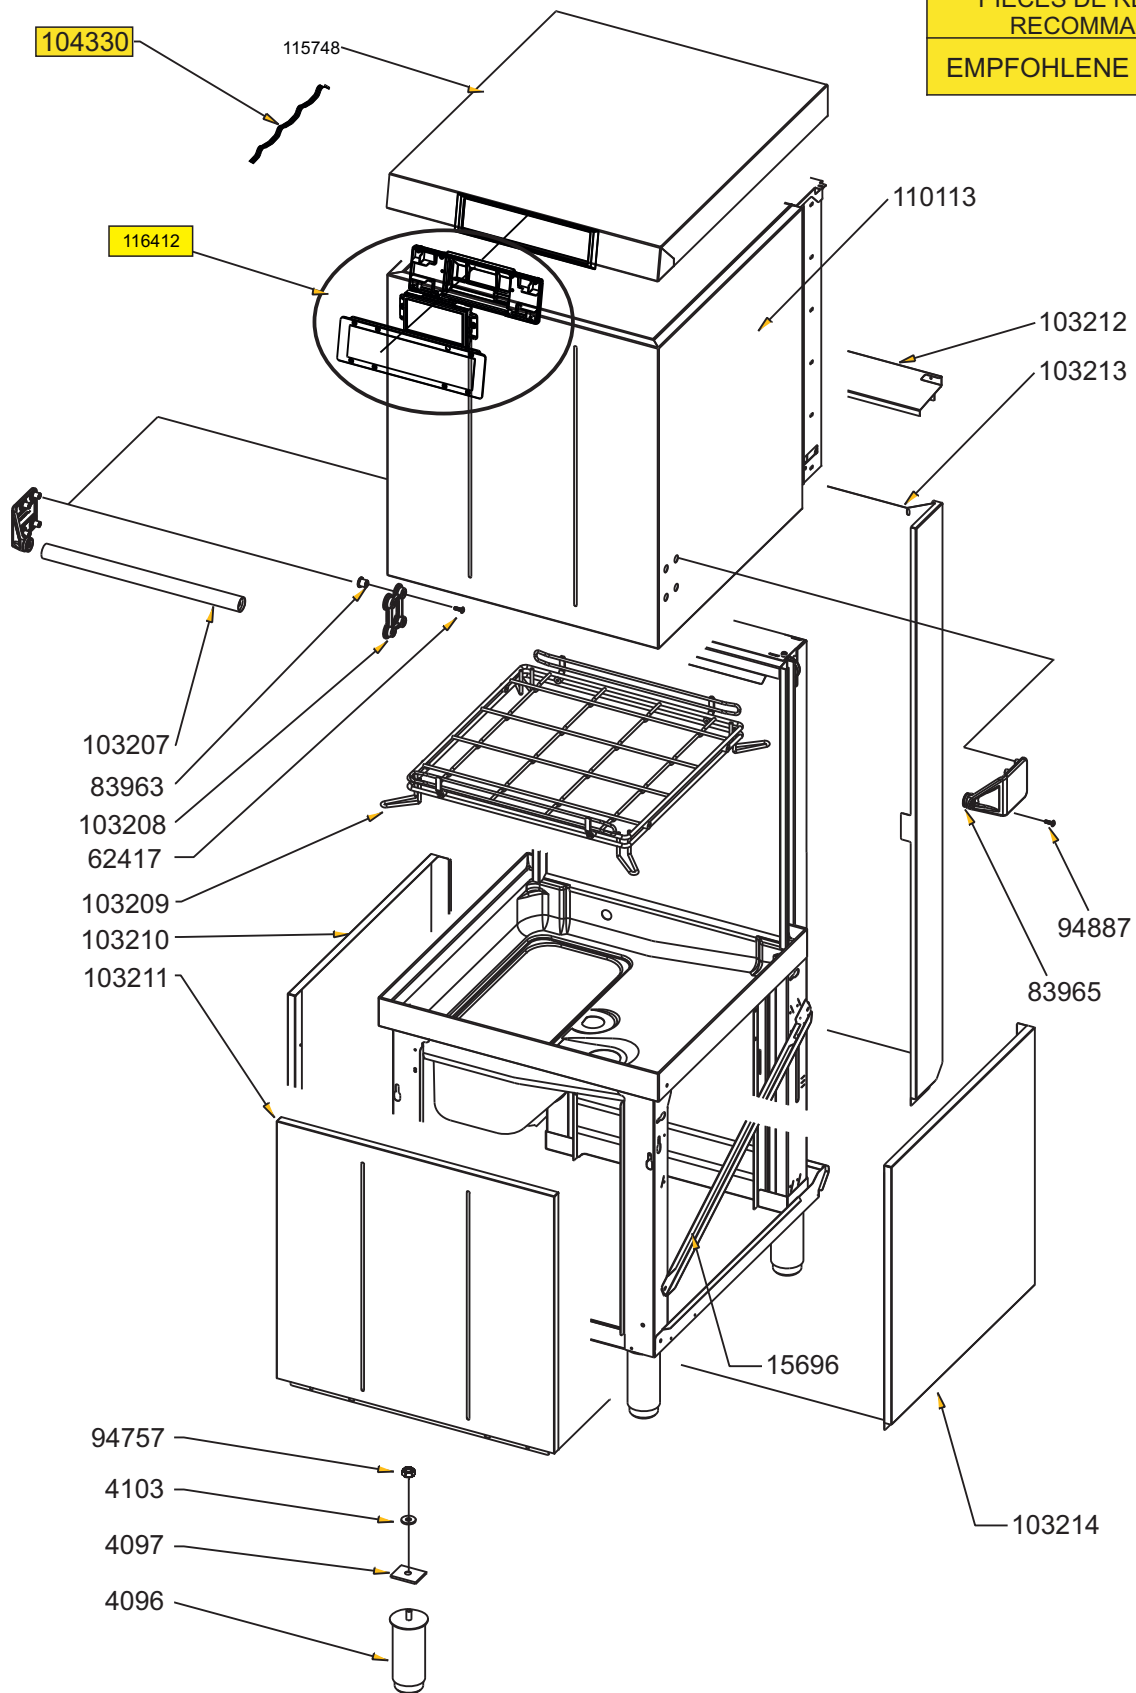

RICAMBI CONSIGLIATI  
 RECOMMENDED PARTS  
 PIECES DE RECHANGE  
 RECOMMANDEES  
 EMPFOHLENE ERSATZEILE

83960  
83959  
83957  
103266

113341

83977

83978

75513

75403

it.	en.	fr.
(vas.)	tank	cuve
(sic.)	safety	sécurité
(bol.)	boiler	boiler

### TUBI/HOSE/TUYAU/SCHLAUCH

TYPE	CODE	N.POS.	Qt./Mt.
Nw	758975344	115849	5
Gw	758975183	111580	5
Nt	758975181	111513	5
B	758975033	109144	5
Nd	758975036	109178	5
Np	758975035	109177	5
Wt	758975034	109176	5
Az	758975317	114953	5
Rs	758975318	114954	5