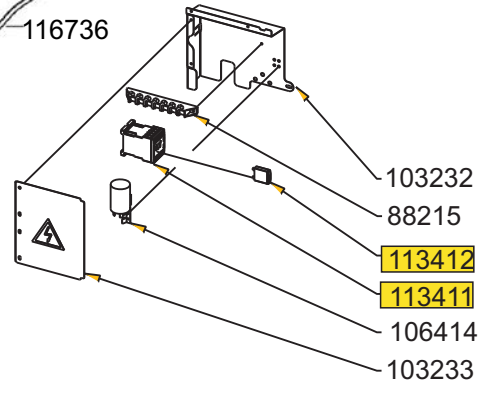

it.	en.	fr.
gen.	generic	gènérique
pro.	programmed	programmée

it.	en.	fr.
vas.	tank	cuve
slc.	safety	sécurité

gen.	112947
pro.	114366