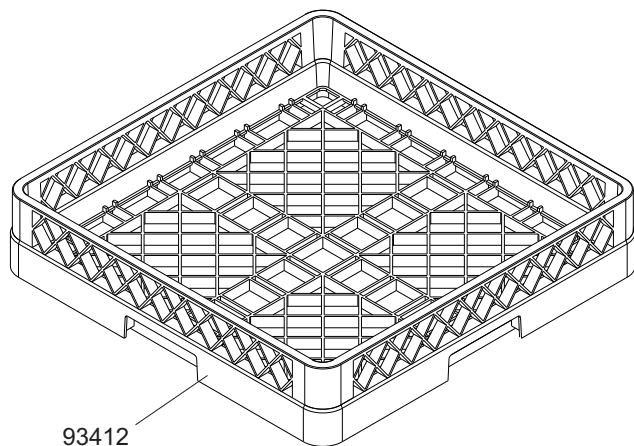

66095

93412

116496

93414

TUBI/HOSE/TUYAU/SCHLAUCH			
TYPE	CODE	N.POS.	Qt./Mt.
Gw	758975183	111580	5
Nt	758975181	111513	5
B	758975033	109144	5
Nd	758975036	109178	5
Np	758975035	109177	5
Wt	758975034	109176	5