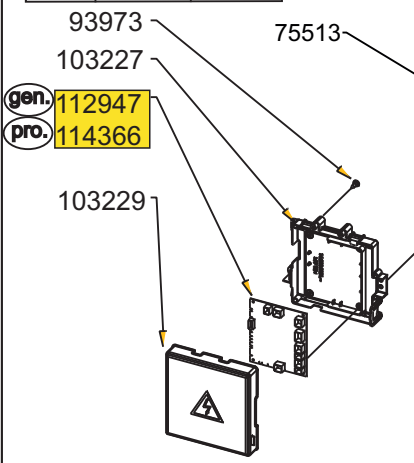

gen.	112947
pro.	114366