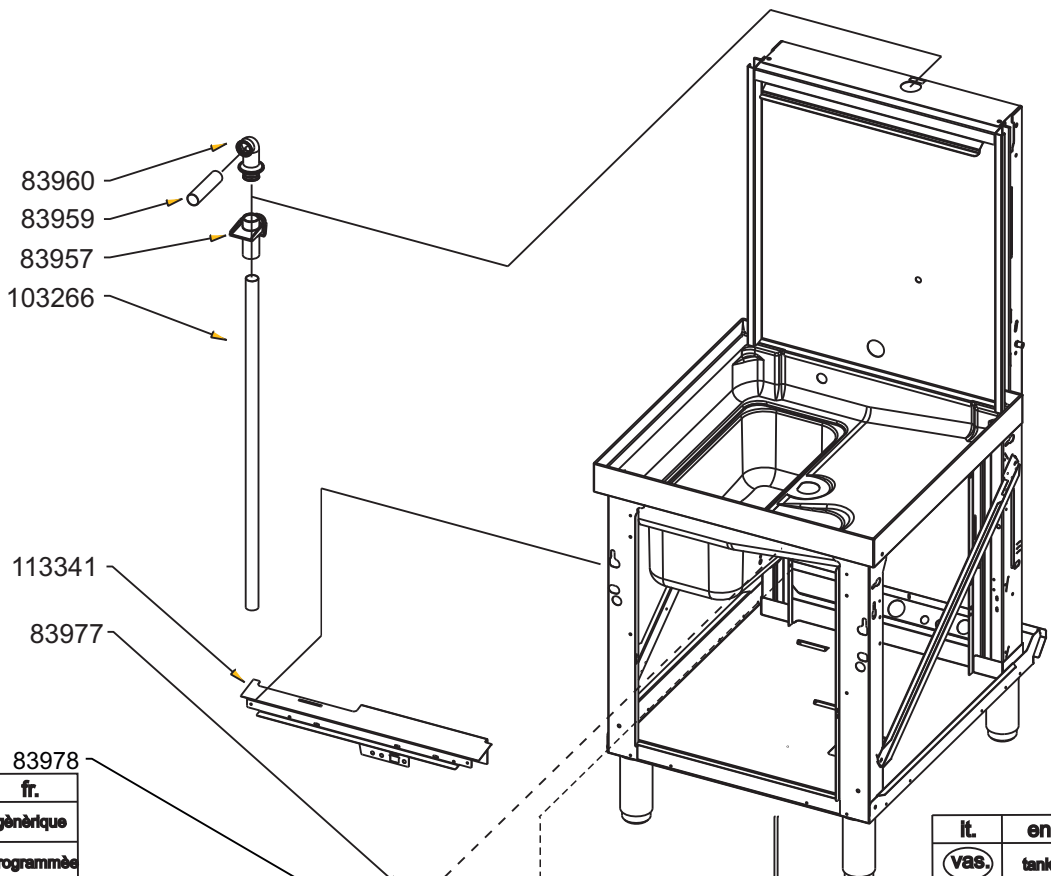

it.	en.	fr.
gen.	generic	gènérique
pro.	programmed	programmée

it.	en.	fr.
vas.	tank	cuve
slc.	safety	sécurité