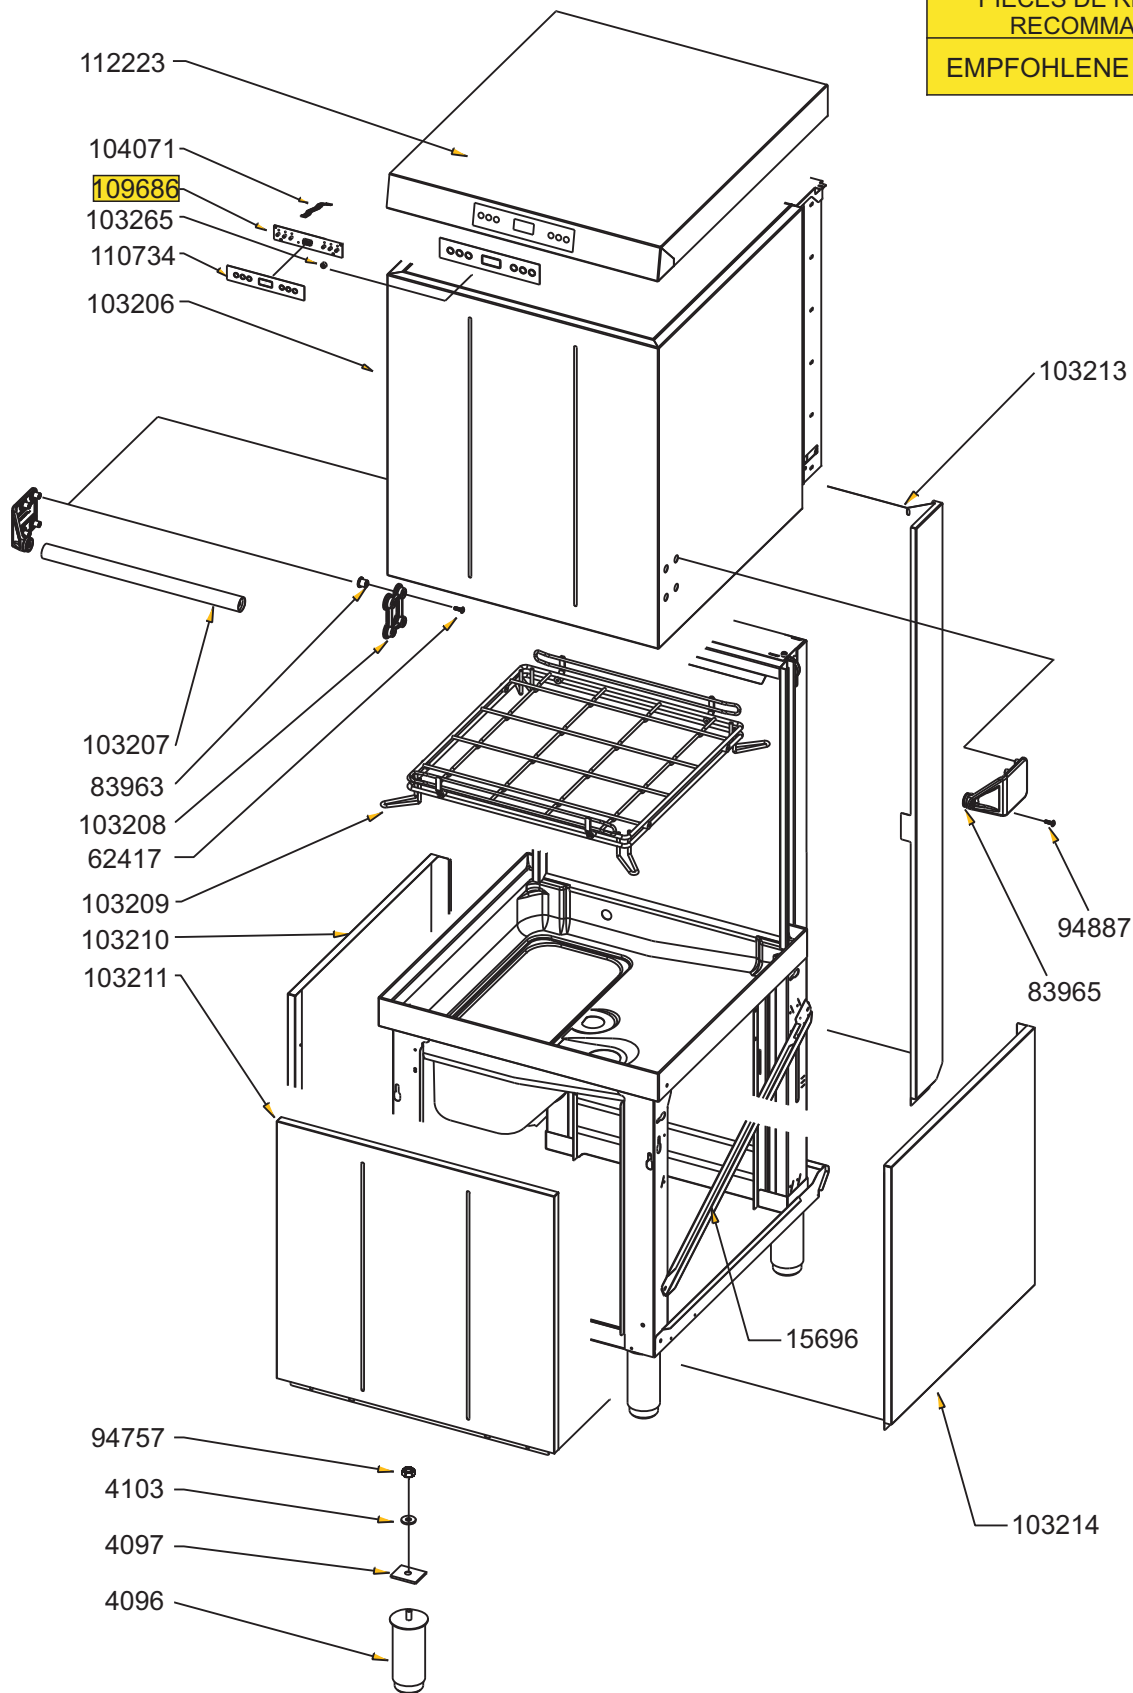

RICAMBI CONSIGLIATI  
 RECOMMENDED PARTS  
 PIÈCES DE RECHANGE  
 RECOMMANDÉES  
 EMPFOHLENE ERSATZEILE

MONIPARETE

113328  
68005  
94084

84000

103219

105554

109435

105685

TUBI/HOSE/TUYAU/SCHLAUCH			
TYPE	CODE	N.POS.	Qt./Mt.
Gw	758975183	111580	5
Nt	758975181	111513	5
B	758975033	109144	5
Nd	758975036	109178	5
Np	758975035	109177	5
Wt	758975034	109176	5