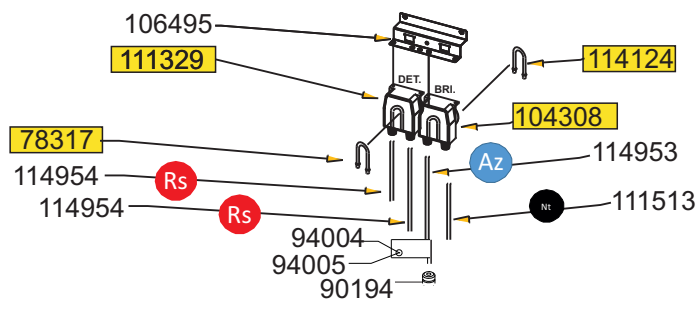

113978

it.	en.	fr.
gen.	generic	gènérique
pro.	programmed	programmée

it.	en.	fr.
vas.	tank	cuve
slc.	safety	sécurité

gen.	112947
pro.	114366

66095

93412

116496

93414

TUBI/HOSE/TUYAU/SCHLAUCH			
TYPE	CODE	N.POS.	Qt./Mt.
Gw	758975183	111580	5
Nt	758975181	111513	5
B	758975033	109144	5
Nd	758975036	109178	5
Np	758975035	109177	5
Wt	758975034	109176	5