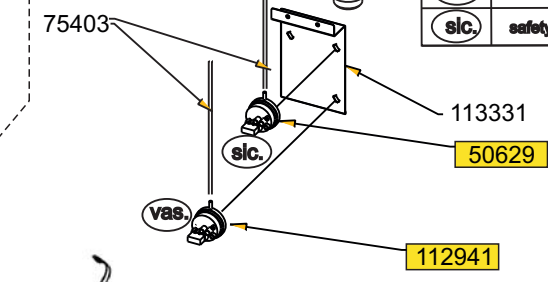

113978

it.	en.	fr.
gen.	generic	gènérique
pro.	programmed	programmée

it.	en.	fr.
vas.	tank	cuve
slc.	safety	sécurité

gen.	112947
pro.	114366

66095

93412

116496

93414

TUBI/HOSE/TUYAU/SCHLAUCH			
TYPE	CODE	N.POS.	Qt./Mt.
Gw	758975183	111580	5
Nt	758975181	111513	5
B	758975033	109144	5
Nd	758975036	109178	5
Np	758975035	109177	5
Wt	758975034	109176	5