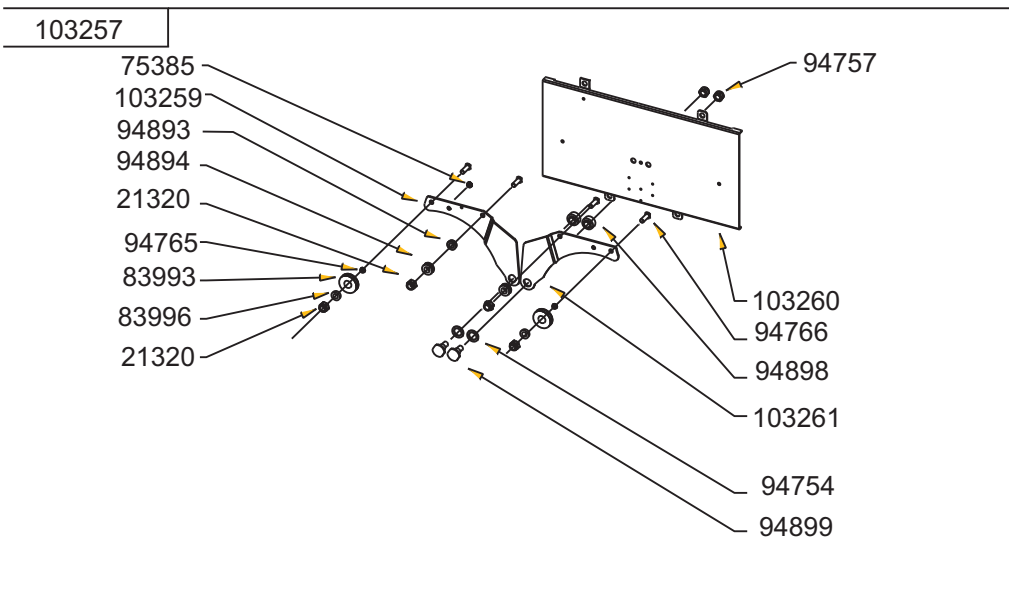

113978

it.	en.	fr.
gen.	generic	gènérique
pro.	programmed	programmée

it.	en.	fr.
vas.	tank	cuve
slc.	safety	sécurité

gen.	112947
pro.	114366

66095

93412

116496

93414

TUBI/HOSE/TUYAU/SCHLAUCH			
TYPE	CODE	N.POS.	Qt./Mt.
Gw	758975183	111580	5
Nt	758975181	111513	5
B	758975033	109144	5
Nd	758975036	109178	5
Np	758975035	109177	5
Wt	758975034	109176	5