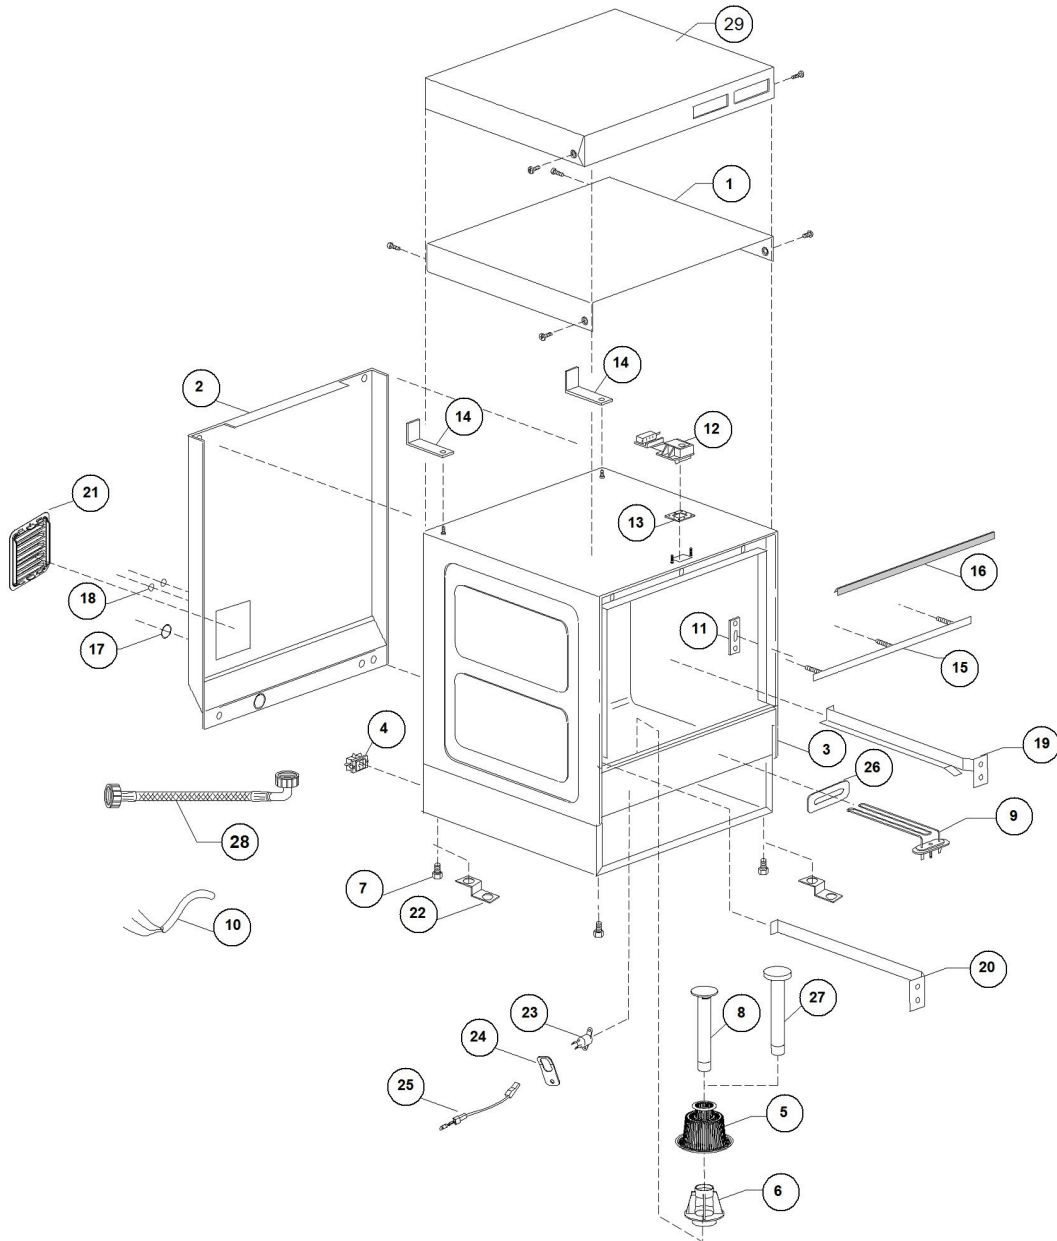

GS 35 230V 50HZ 2014 - DWH1018258 - Gruppo carrozzeria - DW128M

GS 35 230V 50HZ 2014 - DWH1018258 - Gruppo carrozzeria - DW128M

Pos.	Codice	Descrizione	Description
1	DW250029	"COPERCHIO "VERS.GS" 35/02"	COVER 35/02
2	DW250602	SCHIENALE 35/RL09 (1x25046)	BACK PANEL 35/RL09 (1x25046)
3	DW250700	CARROZZERIA 35/RL2014 NORMALE	
4	DW15065/A	FISSACAVO PER VITI AUTOF (NR.2x11007)	CABLE-FASTENER WITH SCREW
5	DW25003	FILTRO ASPIRAZIONE POMPA RL/09	SUCTION FILTER
6	DW25002	GHIERA SUPPORTO FILTRO RL/09	FILTER CLUTCH FERRULE
7	DW10850	PIEDINO REG. PLASTICA NERO BASSO	LOW ADJUSTABLE FOOT (MINIMUM 4 PCS)
8	DW25004	TROPPO PIENO RL/09	OVERFLOW PIPE RL/09
9	DW16035/A	RESIST.1850/2020W 230/240V 1	1850/2020W 230/240V 1 HEATING ELEM.
10	DW440060	CAVO 3G1.5x2500	CABLE 3G1.5x2500
11	DW150401	GUIDA ASTA CURVA	DOOR ROD SLIDE (MIN. 4 PCS)
12	DW150402	CRICCOTTO COMPLETO PORTA '96 GS	DOOR JACK ASSEMBLY
13	DW150403	GUARNIZIONE PER CRICCOTTO SP. 1,5	DOOR JACK O-RING (MIN. 5 PCS)
14	DW25043	SUPPORTO SCHIENALI GS	
15	DW352919	ANGOLARE GUARN. PORTA 35/02	PROFILE FOR RUBBER SEAL 35/02
16	DW135206	GUARNIZIONE PORTA SILICONE GRIGIO	SILICONE DOOR SEAL
17	DW13335	PASSACAVO DI34 IN GOMMA DE49 DF40	
18	DW13323	PASSACAVO IN GOMMA D.13	RUBBER FAIRLEAD D.13 (MIN. 2 PCS)
19	DW260002	CORRENTINO DX 37/03 - 35/2014	RIGHT INTERNAL SLIDE 37/03 - 35/2014
20	DW260003	CORRENTINO SX 37/03 - 35/2014	LEFT INTERNAL SLIDE 37/03 - 35/2014
26	DW250043	PIASTRINA RESISTENZA VASCA	TANK HEATING ELEMENT PLAQUE
28	DW10726	CANNA CARICO PICC. WRAS m1,5x3/4 EN61770	LOAD PIPE WRAS M1,5x3/4 EN61770