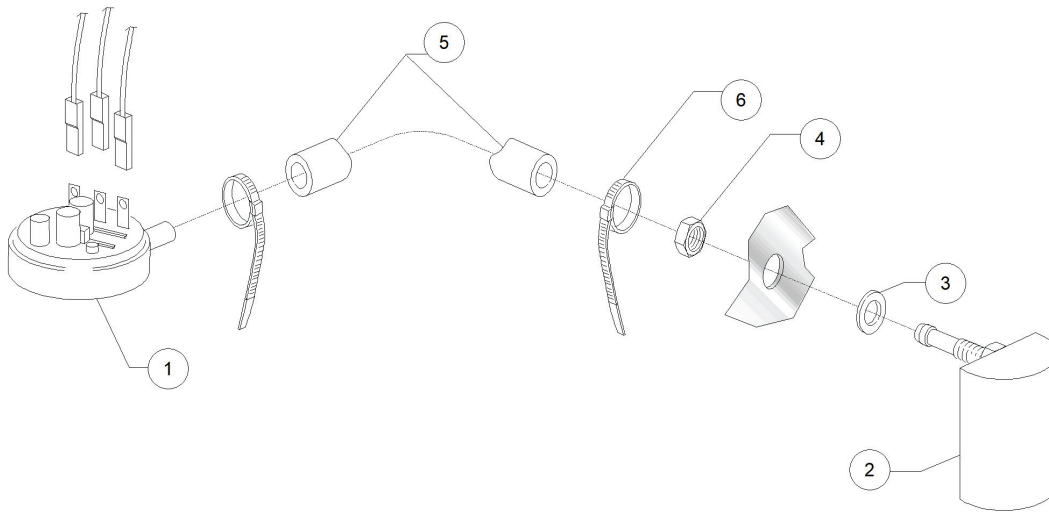

GS 35 230V 50HZ 2014 - DWH1018258 - Deviazione 3 vie - DW128M

Pos.	Codice	Descrizione	Description
1	DW540090	DERIV. 3VIE Y D10 PLASTICA	PLASTIC Y-PIECE D.10
2	DW11800	FASCETTA AISI 430 8/16 LINER LUNGO	CLAMP 8/16 AISI 430
3	DW14506	TUBO GOMMA DIAM 9,5X16 EPDM	9,5X16 EPDM RUBBER PIPE

GS 35 230V 50HZ 2014 - DWH1018258 - Gruppo pompa di lavaggio - DW128M

GS 35 230V 50HZ 2014 - DWH1018258 - Gruppo pompa di lavaggio - DW128M

Pos.	Codice	Descrizione	Description
1	DW25021	POZZETTO&POMPA 190W 230/50 RL/09	WASH PUMP&SCRAP TRAY 190W 230/50 RL/09
2	DW25031	CANNA SCARICO 1,5 MT 24-28 PIPA	DRAIN HOSE 1,5MT 24-28
5	DW25019	MANICOTTO POMPA-TORRETTA RL/09	PIPE COUPLING
6	DW25000	#FLANGIA POSTERIORE RL/09	REAR FLANGE RL/09
7	DW15080	PREMISTOPA+CONTROFACCIA	ROTATING SEALS
8	DW25029	GUARN. OR 72,67x1,78 POMPA RL/09	O RING 72,67x1,78 PUMP RL/09
9	DW25021/A	GIRANTE POMPA (25021) D.67 CURVA	PUMP IMPELLER (25022) D.48 PER 60HZ
11	DW25001	#FLANGIA ANTERIORE CON POZZETTO RL/09	FRONT FLANGE WITH SCRAP TRAY
12	DW25009	GUARNIZIONE POZZETTO-GHIERA RL/09	SCRAP TRAY/RING NUT GASKET