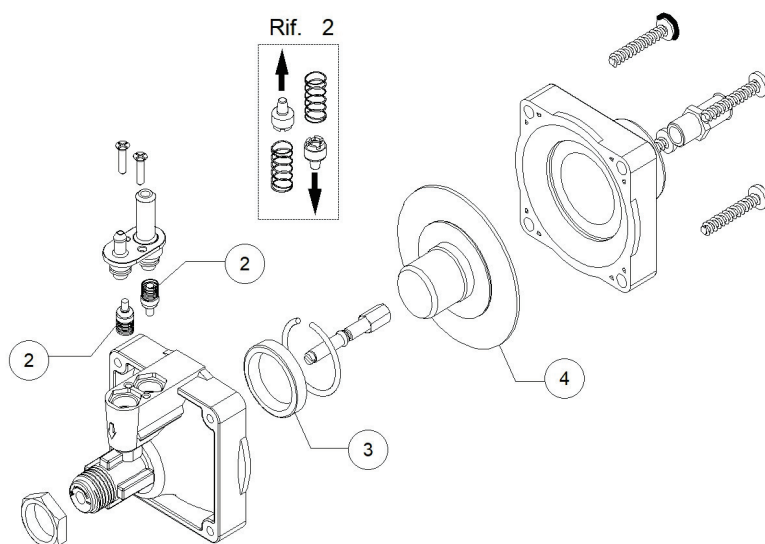

GS 35 230V 50HZ 2014 - DWH1018258 - Gruppo dosatore Brillantante - DW128M

GS 35 230V 50HZ 2014 - DWH1018258 - Gruppo dosatore Brillantante - DW128M

Pos.	Codice	Descrizione	Description
1	DW10799	DOSATORE BRILLANTANTE (TECNO PRO)	RINSE AID DOSING PUMP
2	DW10805	VALVOLE+MOLLE(2)DOS.BRILL.TECNOPRO	TECNOPRO NON RETURN VALVE
3	DW10806	GUARNIZIONE D22 DOS.BRILL.TECNOPRO	GASKET D.22
4	DW10807	MEMBRANA X DOSATORE BRILL.TECNOPRO	MEMBRANE FOR DOSING PUMP
5	DW15058	FILTRINO CON PESO ASPIR. DET/BRIL	SMALL FILTER (MIN. 3 PCS)
6	DW10200293	TUBO EPDM 8X15 PER DOSATORE	8X15 EPDM PIPE
7	DW14506	TUBO GOMMA DIAM 9,5X16 EPDM	9,5X16 EPDM RUBBER PIPE