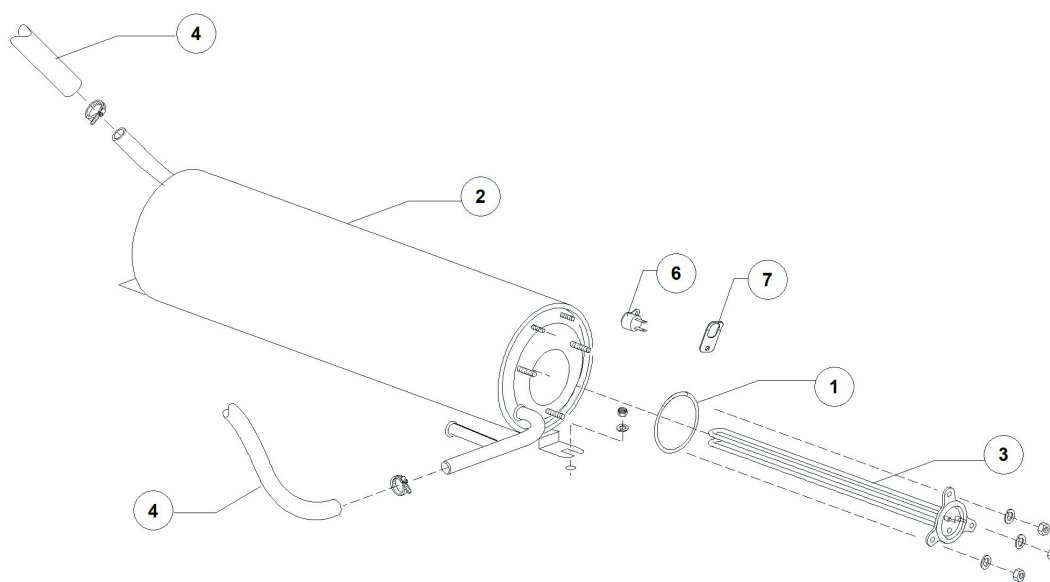

GS 35 230V 50HZ 2014 - DWH1018258 - Gruppo boiler - DW128M

GS 35 230V 50HZ 2014 - DWH1018258 - Gruppo boiler - DW128M

Pos.	Codice	Descrizione	Description
1	DW13010	GUARNIZIONE OR RESISTENZA	HEATING ELEMENT O-RING (MIN. 5 PCS)
2	DW135905	"BOILER "SERIE 35/37" (AISI 304)"	BOILER 35/37 (AISI 304)
3	DW18206	RES.2400/2610W 230/240V 1 D38 L250	2400/2610W 230/240V1 D38 HEATING ELEM.
4	DW2907354	TUBO PYTHON NV10 10X17	PYTHON HOSE NV10 10X17
6	DW15550	TERMOSTATO SICUR. CONTATTO KLIXON	KLIXON SAFETY THERMOSTAT