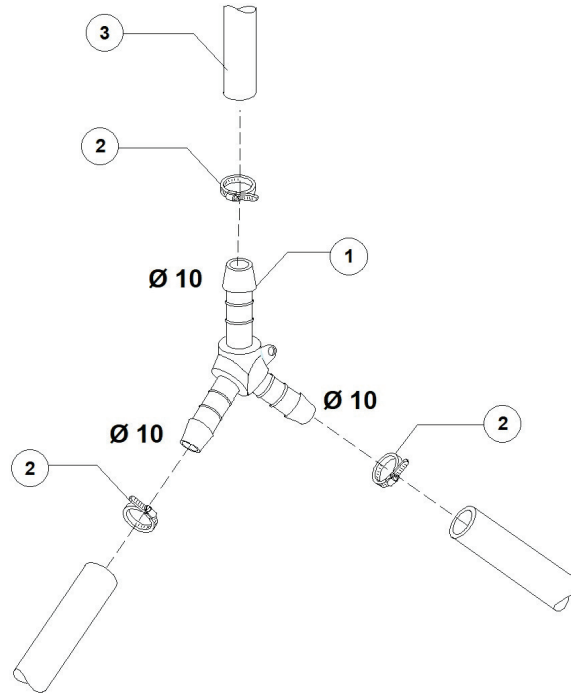

GS 35 230V 50HZ 2014 - DWH1018258 - Valvola DVGW - DW128M

GS 35 230V 50HZ 2014 - DWH1018258 - Valvola DVGW - DW128M

Pos.	Codice	Descrizione	Description
1	DW11807	FASCETTE AISI 430 12/22	CLAMP 12/22 AISI 430
2	DW15280	CORPO CENTRALE VALVOLA DVGW 07	DRAIN VALVE CENTER BODY
3	DW15281	DADO VALVOLA DVGW 07	VALVE NUT
4	DW15282	COPRI DADO VALVOLA DVGW 07	VALVE NUT COVER
5	DW15283	GUARNIZIONE VALVOLA DVGW 07	VALVE GASKET
6	DW15284	"SFERA 5/8" VALVOLA DVGW 07"	"5/8" BALL FOR DVGW VALVE 07"
7	DW15285	GUARNIZIONE OR 115 KTW VALVOLA DVGW 07	O-RING 115 KTW
8	DW14506	TUBO GOMMA DIAM 9,5X16 EPDM	9,5X16 EPDM RUBBER PIPE
8	DW2907351	TUBO GOMMA EPDM 11,5X19	11,5X19 EPDM RUBBER PIPE
9	DW14506	TUBO GOMMA DIAM 9,5X16 EPDM	9,5X16 EPDM RUBBER PIPE
9	DW2907351	TUBO GOMMA EPDM 11,5X19	11,5X19 EPDM RUBBER PIPE

GS 35 230V 50HZ 2014 - DWH1018258 - Deviazione 3 vie - DW128M

Pos.	Codice	Descrizione	Description
1	DW540090	DERIV. 3VIE Y D10 PLASTICA	PLASTIC Y-PIECE D.10
2	DW11800	FASCETTA AISI 430 8/16 LINER LUNGO	CLAMP 8/16 AISI 430
3	DW14506	TUBO GOMMA DIAM 9,5X16 EPDM	9,5X16 EPDM RUBBER PIPE