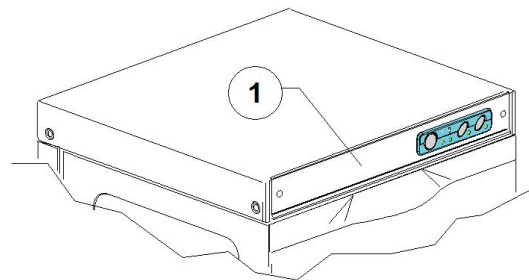

GS 35 230V 50HZ 2014 - DWH1018258 - Pannello comandi - DW128M

GS 35 230V 50HZ 2014 - DWH1018258 - Pannello comandi - DW128M

Pos.	Codice	Descrizione	Description
1	DW250064	PANN.COMANDI G35 DIHR/2014 (N)	
2	DW89847	TASTO START DIHR/2014	
3	DW89840	TASTO ON-OFF DIHR/2014	
4	DW89358	TASTO FUNZ.GRIGIO NEUTRO SILVER2011	
5	DW15813	FRUTTO PULSANTE UNIP. 16A	16A UNIPOLAR SWITCH
6	DW15812	FRUTTO INTERRUTTORE 16A	16A SWITCH
7	DW15813	FRUTTO PULSANTE UNIP. 16A	16A UNIPOLAR SWITCH
7	DW15844	FRUTTO SUPPORTO TASTO FISSO	PUSH BUTTON SUPPORT
8	DW89360	PULSANTIERA 3 FORI DIHR/2014	PUSH BUTTON PANEL 3 HOLES
9	DW15826	LAMPADA 220V TRASPARENTE	WHITE PILOT LIGHT 220V