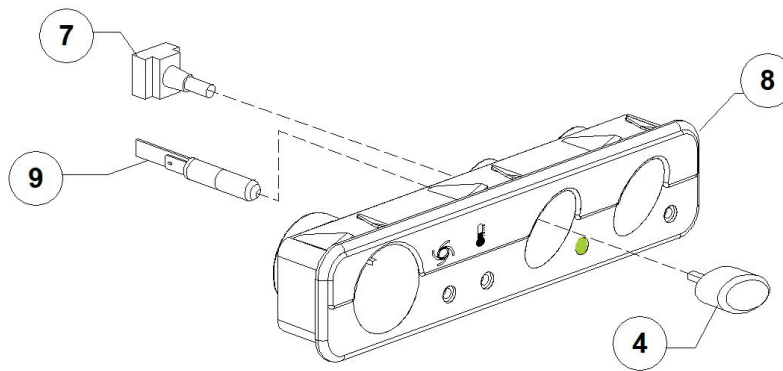

GS 35 230V 50HZ 2014 - DWH1018258 - Pannello comandi - DW128M

GS 35 230V 50HZ 2014 - DWH1018258 - Pannello comandi - DW128M

Pos.	Codice	Descrizione	Description
1	DW250064	PANN.COMANDI G35 DIHR/2014 (N)	
2	DW89847	TASTO START DIHR/2014	
3	DW89840	TASTO ON-OFF DIHR/2014	
4	DW89358	TASTO FUNZ.GRIGIO NEUTRO SILVER2011	
5	DW15813	FRUTTO PULSANTE UNIP. 16A	16A UNIPOLAR SWITCH
6	DW15812	FRUTTO INTERRUTTORE 16A	16A SWITCH
7	DW15813	FRUTTO PULSANTE UNIP. 16A	16A UNIPOLAR SWITCH
7	DW15844	FRUTTO SUPPORTO TASTO FISSO	PUSH BUTTON SUPPORT
8	DW89360	PULSANTIERA 3 FORI DIHR/2014	PUSH BUTTON PANEL 3 HOLES
9	DW15826	LAMPADA 220V TRASPARENTE	WHITE PILOT LIGHT 220V