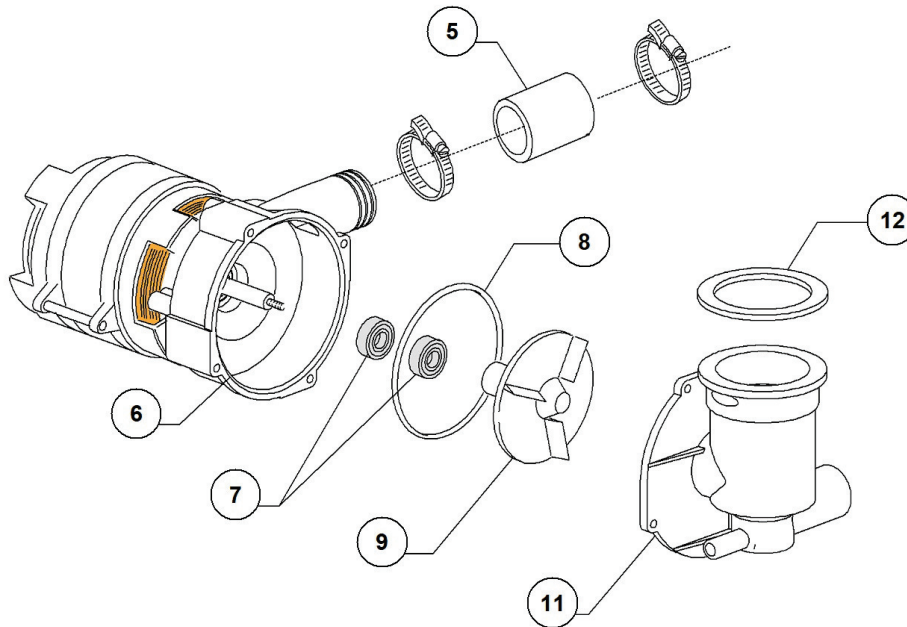

GS 35 230V 50HZ 2014 - DWH1018258 - Gruppo pompa di lavaggio - DW128M

GS 35 230V 50HZ 2014 - DWH1018258 - Gruppo pompa di lavaggio - DW128M

Pos.	Codice	Descrizione	Description
1	DW25021	POZZETTO&POMPA 190W 230/50 RL/09	WASH PUMP&SCRAP TRAY 190W 230/50 RL/09
2	DW25031	CANNA SCARICO 1,5 MT 24-28 PIPA	DRAIN HOSE 1,5MT 24-28
5	DW25019	MANICOTTO POMPA-TORRETTA RL/09	PIPE COUPLING
6	DW25000	#FLANGIA POSTERIORE RL/09	REAR FLANGE RL/09
7	DW15080	PREMISTOPA+CONTROFACCIA	ROTATING SEALS
8	DW25029	GUARN. OR 72,67x1,78 POMPA RL/09	O RING 72,67x1,78 PUMP RL/09
9	DW25021/A	GIRANTE POMPA (25021) D.67 CURVA	PUMP IMPELLER (25022) D.48 PER 60HZ
11	DW25001	#FLANGIA ANTERIORE CON POZZETTO RL/09	FRONT FLANGE WITH SCRAP TRAY
12	DW25009	GUARNIZIONE POZZETTO-GHIERA RL/09	SCRAP TRAY/RING NUT GASKET