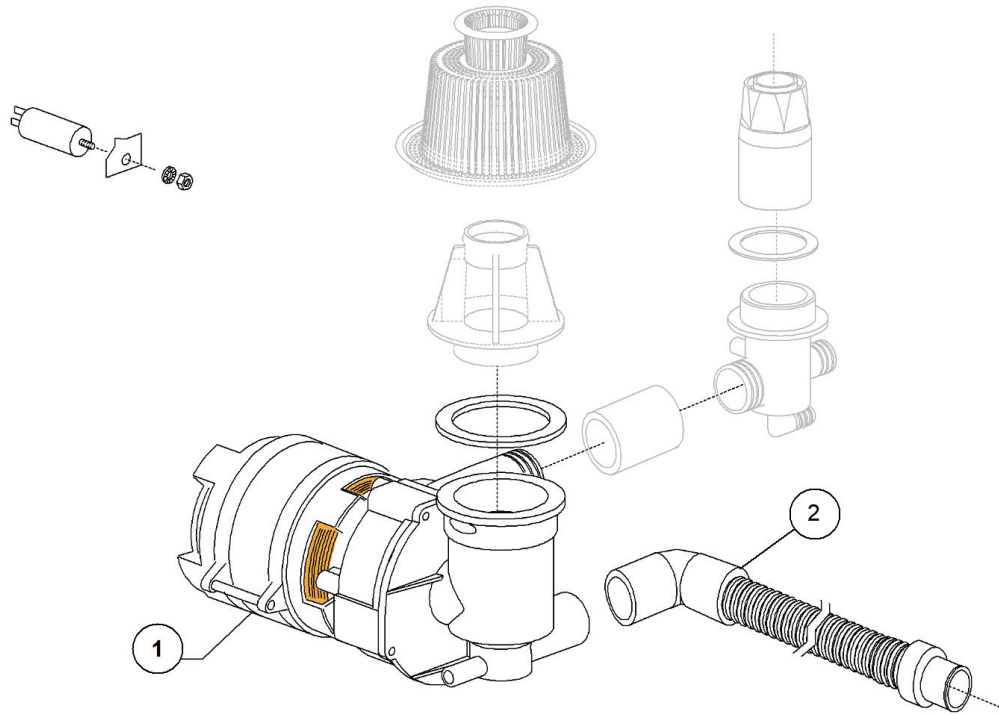

GS 35 230V 50HZ 2014 - DWH1018258 - Gruppo pompa di lavaggio - DW128M

GS 35 230V 50HZ 2014 - DWH1018258 - Gruppo pompa di lavaggio - DW128M

Pos.	Codice	Descrizione	Description
1	DW25021	POZZETTO&POMPA 190W 230/50 RL/09	WASH PUMP&SCRAP TRAY 190W 230/50 RL/09
2	DW25031	CANNA SCARICO 1,5 MT 24-28 PIPA	DRAIN HOSE 1,5MT 24-28
5	DW25019	MANICOTTO POMPA-TORRETTA RL/09	PIPE COUPLING
6	DW25000	#FLANGIA POSTERIORE RL/09	REAR FLANGE RL/09
7	DW15080	PREMISTOPA+CONTROFACCIA	ROTATING SEALS
8	DW25029	GUARN. OR 72,67x1,78 POMPA RL/09	O RING 72,67x1,78 PUMP RL/09
9	DW25021/A	GIRANTE POMPA (25021) D.67 CURVA	PUMP IMPELLER (25022) D.48 PER 60HZ
11	DW25001	#FLANGIA ANTERIORE CON POZZETTO RL/09	FRONT FLANGE WITH SCRAP TRAY
12	DW25009	GUARNIZIONE POZZETTO-GHIERA RL/09	SCRAP TRAY/RING NUT GASKET