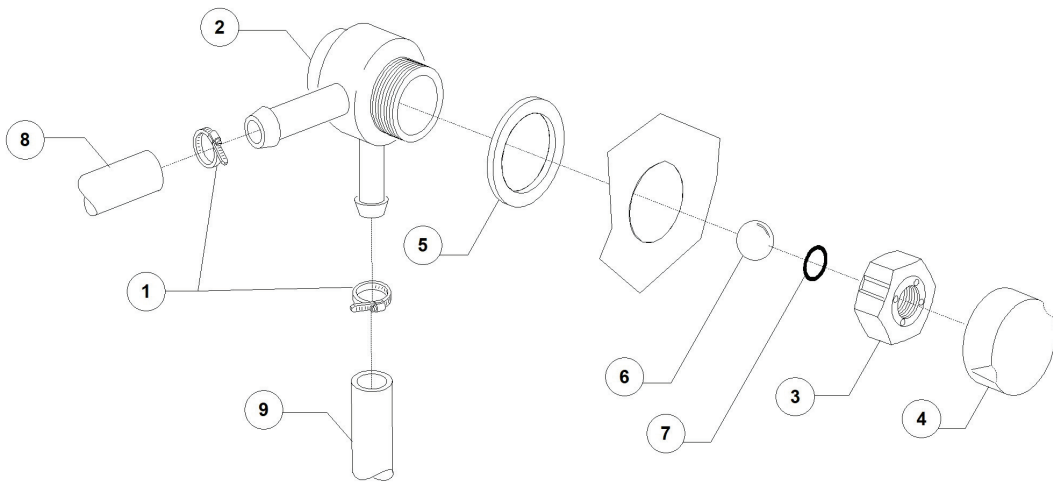

GS 35 230V 50HZ 2014 - DWH1018258 - Valvola DVGW - DW128M

GS 35 230V 50HZ 2014 - DWH1018258 - Valvola DVGW - DW128M

Pos.	Codice	Descrizione	Description
1	DW11807	FASCETTE AISI 430 12/22	CLAMP 12/22 AISI 430
2	DW15280	CORPO CENTRALE VALVOLA DVGW 07	DRAIN VALVE CENTER BODY
3	DW15281	DADO VALVOLA DVGW 07	VALVE NUT
4	DW15282	COPRI DADO VALVOLA DVGW 07	VALVE NUT COVER
5	DW15283	GUARNIZIONE VALVOLA DVGW 07	VALVE GASKET
6	DW15284	"SFERA 5/8" VALVOLA DVGW 07"	"5/8" BALL FOR DVGW VALVE 07"
7	DW15285	GUARNIZIONE OR 115 KTW VALVOLA DVGW 07	O-RING 115 KTW
8	DW14506	TUBO GOMMA DIAM 9,5X16 EPDM	9,5X16 EPDM RUBBER PIPE
8	DW2907351	TUBO GOMMA EPDM 11,5X19	11,5X19 EPDM RUBBER PIPE
9	DW14506	TUBO GOMMA DIAM 9,5X16 EPDM	9,5X16 EPDM RUBBER PIPE
9	DW2907351	TUBO GOMMA EPDM 11,5X19	11,5X19 EPDM RUBBER PIPE