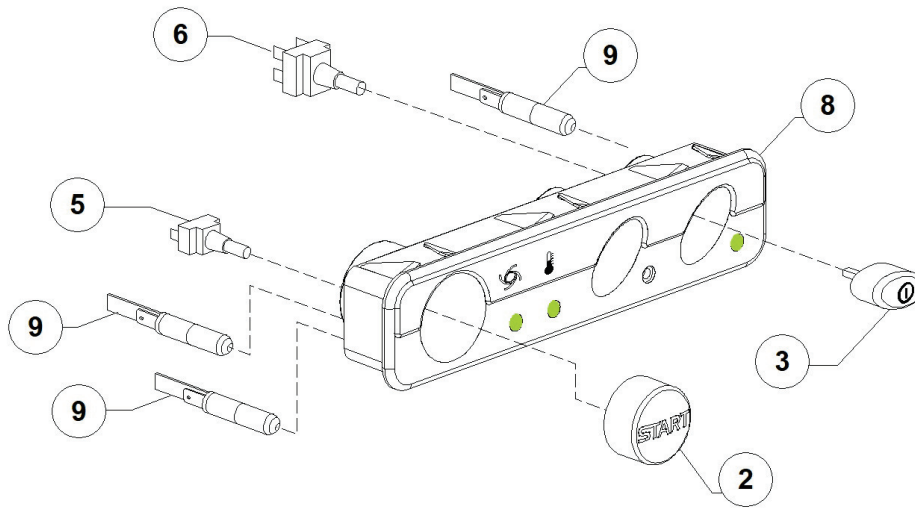

GS 35 230V 50HZ 2014 - DWH1018258 - Pannello comandi - DW128M

GS 35 230V 50HZ 2014 - DWH1018258 - Pannello comandi - DW128M

Pos.	Codice	Descrizione	Description
1	DW250064	PANN.COMANDI G35 DIHR/2014 (N)	
2	DW89847	TASTO START DIHR/2014	
3	DW89840	TASTO ON-OFF DIHR/2014	
4	DW89358	TASTO FUNZ.GRIGIO NEUTRO SILVER2011	
5	DW15813	FRUTTO PULSANTE UNIP. 16A	16A UNIPOLAR SWITCH
6	DW15812	FRUTTO INTERRUTTORE 16A	16A SWITCH
7	DW15813	FRUTTO PULSANTE UNIP. 16A	16A UNIPOLAR SWITCH
7	DW15844	FRUTTO SUPPORTO TASTO FISSO	PUSH BUTTON SUPPORT
8	DW89360	PULSANTIERA 3 FORI DIHR/2014	PUSH BUTTON PANEL 3 HOLES
9	DW15826	LAMPADA 220V TRASPARENTE	WHITE PILOT LIGHT 220V