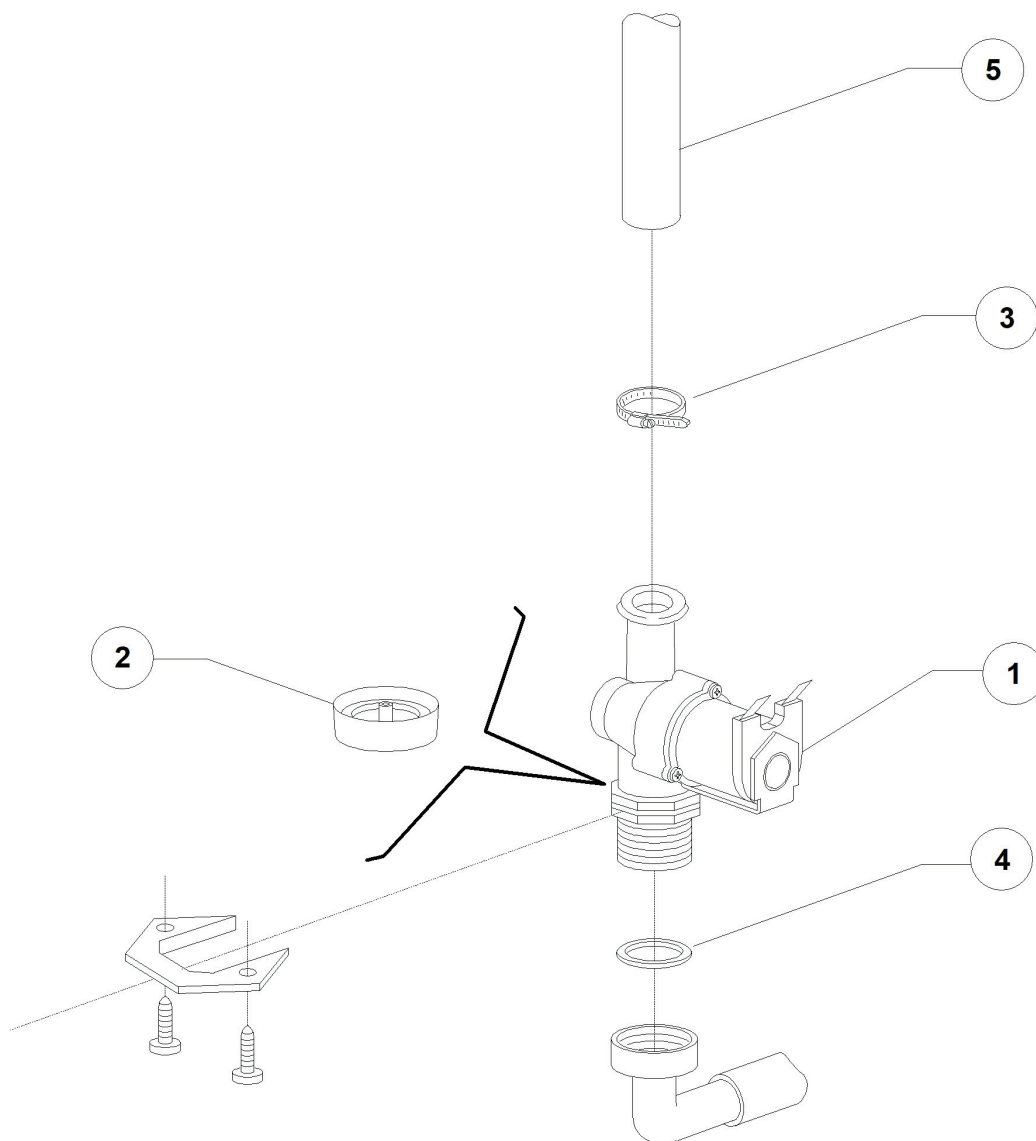

GS 35 230V 50HZ 2014 - DWH1018258 - Valvola di carico - DW128M

GS 35 230V 50HZ 2014 - DWH1018258 - Valvola di carico - DW128M

Pos.	Codice	Descrizione	Description
1	DW10703	ELETTROV. SING. H2O 230V DIS.LS036	SINGLE SOLENOID VALVE H2O 230V
2	DW15315	REG.DI FLUSSO ENTRATA ROSSO (6-7L/m)	RED PRESSURE REDUCING VALVE 6-7L/M
3	DW11807	FASCETTE AISI 430 12/22	CLAMP 12/22 AISI 430
4	DW13307	GUARNIZ. 3/4 CARICO H2O DIS.LS061	GUARNIZ. 3/4 CARICO H2O DIS.LS061
5	DW14506	TUBO GOMMA DIAM 9,5X16 EPDM	9,5X16 EPDM RUBBER PIPE
5	DW2907351	TUBO GOMMA EPDM 11,5X19	11,5X19 EPDM RUBBER PIPE