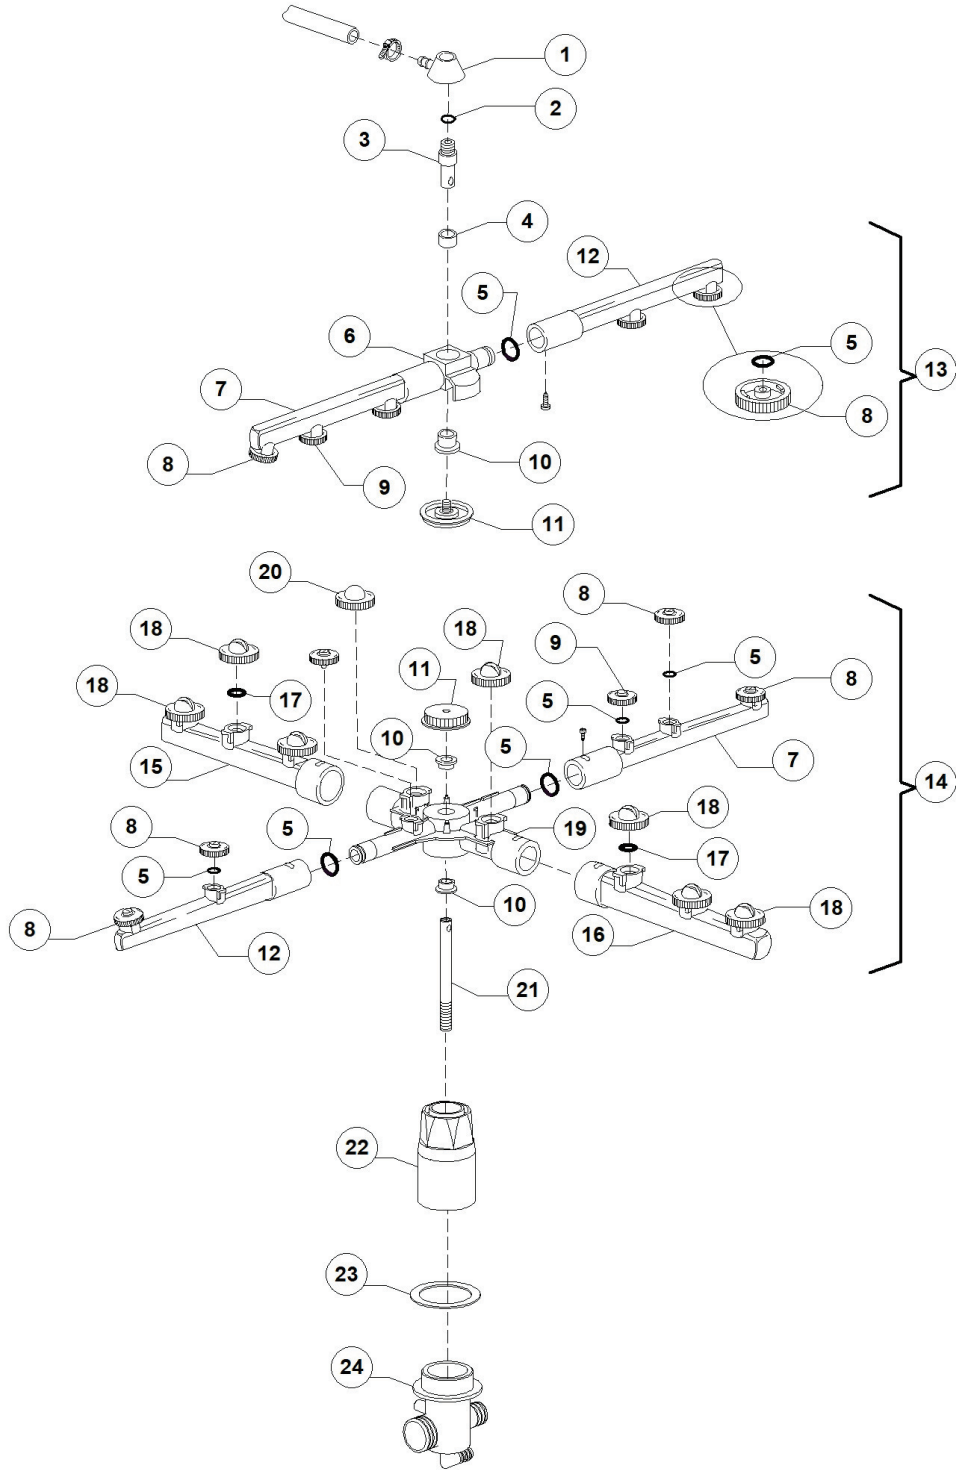

GS 35 230V 50HZ 2014 - DWH1018258 - Gruppo lavaggio-risciacquo - DW128M

GS 35 230V 50HZ 2014 - DWH1018258 - Gruppo lavaggio-risciacquo - DW128M

Pos.	Codice	Descrizione	Description
1	DW350402	TORRETTA SUP. MOZZO RISC. 35/40	WASH ARMS' UPPER SUPPORT 35/40
2	DW13003	GUARNIZIONE OR 112 NBR	O-RING 112 NBR (MIN. 10 PCS)
3	DW350401	ASSE SUP. MOZZO RISC. 35/40	UPPER AXLE RINSE HUB 35/40
4	DW13320	RONDELLA SCORRIMENTO PTFE+CB H7.5	SLIDING WASHER PTFE+CB H7.5
5	DW13002	GUARNIZIONE OR R6 NBR	O-RING R6 NBR (MIN. 10 PCS)
6	DW10373	GIRANTE RISC.95 GRIGIO(13319+13320)	RINSE ROTOR (13319+13320)
7	DW10375	TUBO RISCACQUO SX 95 GRIGIO	GREY LEFT RINSE ARM/95
8	DW10371	TESTA UGEL. RISC. 95 APER. GRIG.(MIN 10)	OPENED RINSE NOZZLE (BATCH 10PCS)
9	DW10372	TESTA UGEL.RISC.95 CHIU. GRIGIO (MIN 10)	CLOSED RINSE NOZZLE (BATCH 10PCS)
10	DW13319	ROND. SCORRIM. PTFE+CB H11	SLIDING WASHER PTFE+CB H11 (MIN.2 PCS)
11	DW10377	MANOPOLA CON INSERTO 95 GRIGIO	KNOB WITH INSERT
12	DW10374	TUBO RISCACQUO DX 95 GRIGIO	GREY RIGHT RINSE ARM/95
13	DW10997	GRUPPO RISC.SUPERIORE SERIE 97 GRIG	UPPER RINSE ASSEMBLY 97
14	DW10999	GRUPPO LAV+RISC.INF.'97/350 GRIGIO	LOWER WASH/RINSE ASSEMBLY 350 '97
15	DW10367	TUBO LAVAGGIO DX 95 GRIGIO	GREY RIGHT WASH ARM 95
16	DW10368	TUBO LAVAGGIO SX 95 GRIGIO	GREY LEFT WASH ARM 95
17	DW13009	GUARNIZIONE OR 2050 NBR	O-RING 2050 NBR (MIN. 40 PCS)
18	DW10369	TESTA UGEL.LAV.95 3,5 GRIGIO (MIN 10)	WASH NOZZLE (BATCH 10PCS)
19	DW10376	GIRANTE LAV+RIS 131 GRIGIO(2X13319)	WASH/RINSE ROTOR
20	DW10370	TESTA UGEL.LAV.95 CHIUSO GRIGIO (MIN 10)	CLOSED WASH NOZZLE (BATCH 10PCS)
21	DW25012	ASSE RISC 37-40-351-371-401RL/09-35/RL14	RINSE AXLE 37-40-351-371-401RL/09-35/RL1
22	DW25007	MANICO.37-40-351-371-401 RL/09 - 35RL/14	LOWER PIPE COUPLING
23	DW25010	GUARNIZIONE TORRETTA-MANICOTTO RL/09	TURRET/SUCTION PIPE GASKET
24	DW25005	TORRETTA INFERIORE RL/09 CF	WASH ARMS' LOWER SUPPORT RL/09 CF