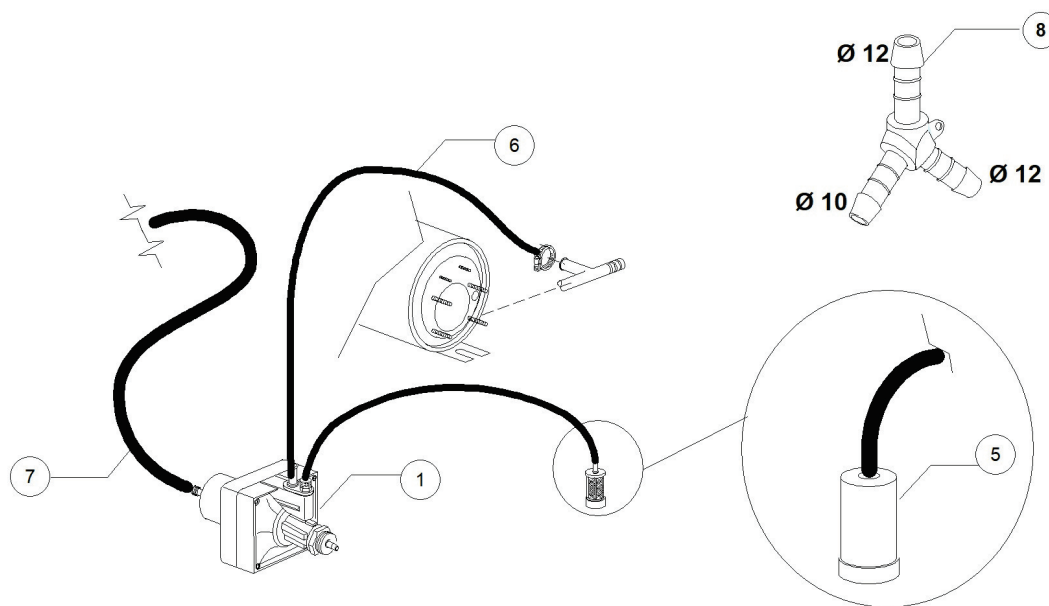

GS 35 230V 50HZ 2014 - DWH1018258 - Gruppo dosatore Brillantante - DW128M

GS 35 230V 50HZ 2014 - DWH1018258 - Gruppo dosatore Brillantante - DW128M

Pos.	Codice	Descrizione	Description
1	DW10799	DOSATORE BRILLANTANTE (TECNO PRO)	RINSE AID DOSING PUMP
2	DW10805	VALVOLE+MOLLE(2)DOS.BRILL.TECNOPRO	TECNOPRO NON RETURN VALVE
3	DW10806	GUARNIZIONE D22 DOS.BRILL.TECNOPRO	GASKET D.22
4	DW10807	MEMBRANA X DOSATORE BRILL.TECNOPRO	MEMBRANE FOR DOSING PUMP
5	DW15058	FILTRINO CON PESO ASPIR. DET/BRIL	SMALL FILTER (MIN. 3 PCS)
6	DW10200293	TUBO EPDM 8X15 PER DOSATORE	8X15 EPDM PIPE
7	DW14506	TUBO GOMMA DIAM 9,5X16 EPDM	9,5X16 EPDM RUBBER PIPE