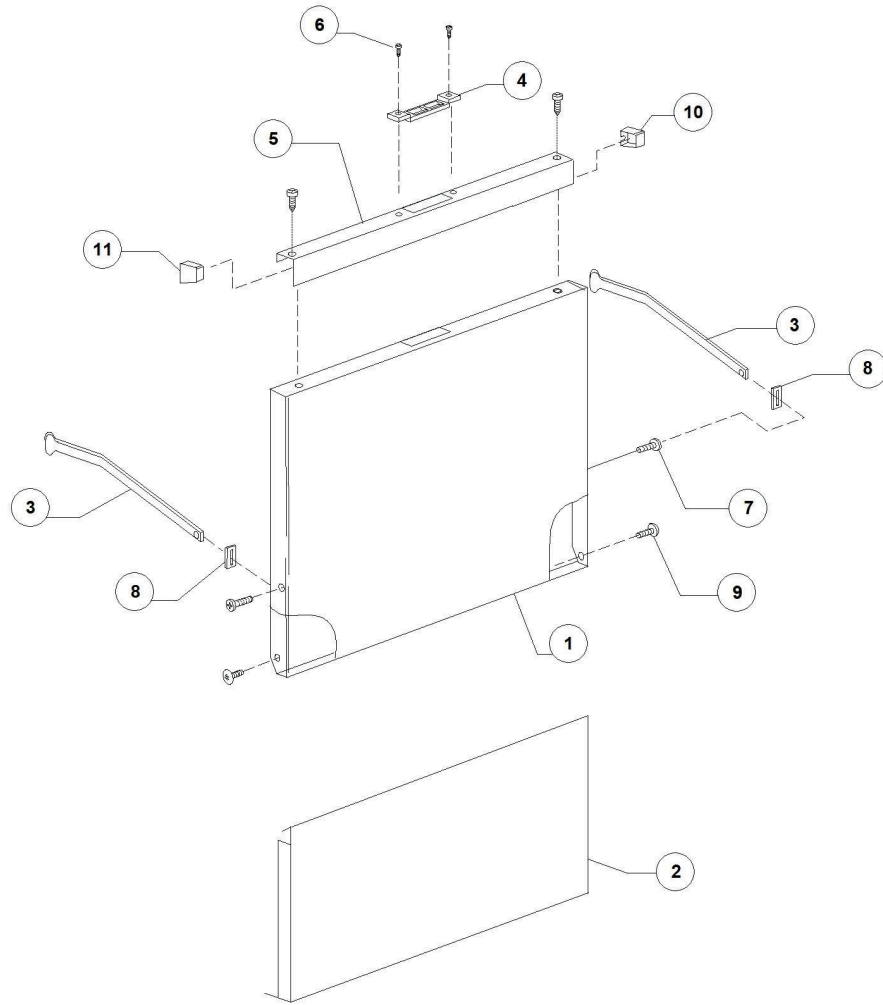

GS 35 230V 50HZ 2014 - DWH1018258 - Porta - DW128M

GS 35 230V 50HZ 2014 - DWH1018258 - Porta - DW128M

Pos.	Codice	Descrizione	Description
1	DW250005	PORTA (SENZA MANIGLIA) 35/02	DOOR 35/02
2	DW250603	SOTTOPORTA 35/RL09	FRONT PANEL 35/RL09
3	DW250041	BRETEL.PORTA DX-SX VERS.05	ARM FOR DOOR
4	DW150402/D	BLOCCETTO CRICCOTTO PER PORTA '96	DOOR JACK HOOK
5	DW250008/D	MANIGLIA G35 DIHR/2014	
6	DW11139	VITE M4X12 TSP CROCE INOX UNI7688 DIN965	M4X12 TSP S/S CROSS-SLOTTED SCREW UNI768
7	DW11219	VITE M5X25 TSP CROCE INOX DIN 965	M5X25 TSP S/S CROSS-SLOTTED SCREW
8	DW250042	PIASTRINA BRETELLA VERS.05	ROD GUIDE
9	DW11168	VITE M6X12 TCB T.LARGA 13X3 INOX	M6X12 LARGE TCB S/S SCREW 13X3