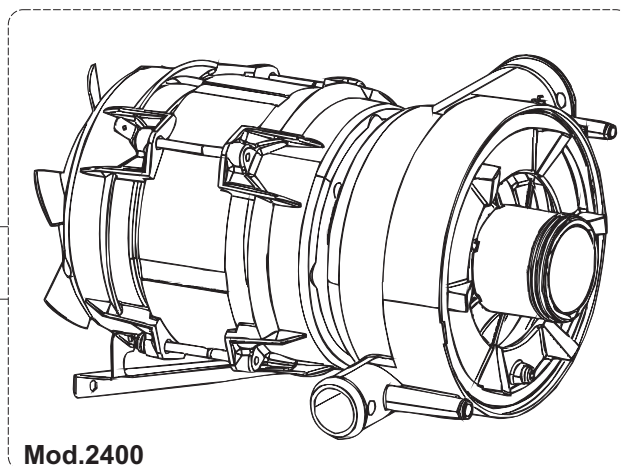

Taf.1: Verkleidung  
Taf.2: Elektrische Anlage  
Taf.3: Bauteile im Waschtank  
Taf.4: Spuelschaltung  
Taf.5: Nachspuelschaltung  
Taf.6: Wascharmee  
Taf.7: Spuelpumpe  
Taf.8: Laugenpumpe

(\*) Ricambio consigliato.

Pagina	Posizione	Codice ricambio	Vecchio codice	Descrizione
1	1	69141		GRUPPO CAPPА SQUADRATA LA50 COMPLETA
1	2	927088	CWM7	MAGNETE PER MICROINTERRUTTORE CAPPА
1	3	80632B		SUPPORTO DI SOLLEVAMENTO CAPPА
1	4	80998		VITE PLASTICA M4X6 (DIN933) GOLD
1	5	80069		GUIDA CAPPА
1	6	80638		PANNELLO POSTERIORE SUPERIORE
1	7	80162	C.80162	PANNELLO POSTERIORE
1	8	80275	C.80275	STAFFA AGGANCIО MOLLE ST - FINITA
1	9	80277	C.80277	PATTINO AGGANCIО MOLLE
1	10	926007	CMT549	MOLLA ACCIAIO A TRAZIONE PER LAVASTOVI-
1	11	80190	C.80190	SQUADRA SUPP.MANIGLIONE
1	12	926009	DAG332	GANCIO DI REGOLAZIONE MOLLE CAPPА
1	13	80023	C.80023	SQUADRA
1	14	80105	C.80105	TAMPONE FERMA CAPPА
1	15	80027	C.80027	MANIGLIONE
1	16	41042	C.41042	TAMPONE ADESIVO
1	17	80240		TELAIO PORTACESTO
1	18	80071	C.80071	PANNELLO LATERALE SINISTRO
1	19	80072	C.80072	PANNELLO LATERALE DESTRO
1	20	80078	C.80078	STAFFA SOTTOPIANI GOLD PG FINITO
1	21	926117	DWP128U	PIEDE
1	22	69096		PANNELLO ANTERIORE
2	1	214086		PROTEZIONE TRASPARENTE PER IMPIANTO
2	2	236043	REB236043	TERMOSTATO BOILER TR711 TF-83°
2	3	69041		PANNELLO PER COMPONENTI ELETTRICI
2	4	80350		CONTATTORE
2	5	H.228048		TAPPO PORTAFUSIBILE
2	6	228010		FUSIBILE 5X20 T4A RITARDATO 250V
2	7	H.228047		PORTAFUSIBILE
2	8	215029		SCHEDA IGEA(88701-1060)ELT.LA50 IBRIDA
2	9	DER111		RELE 30A 230AC 653182300300
2	10	69874		PIEDE SCHEDA