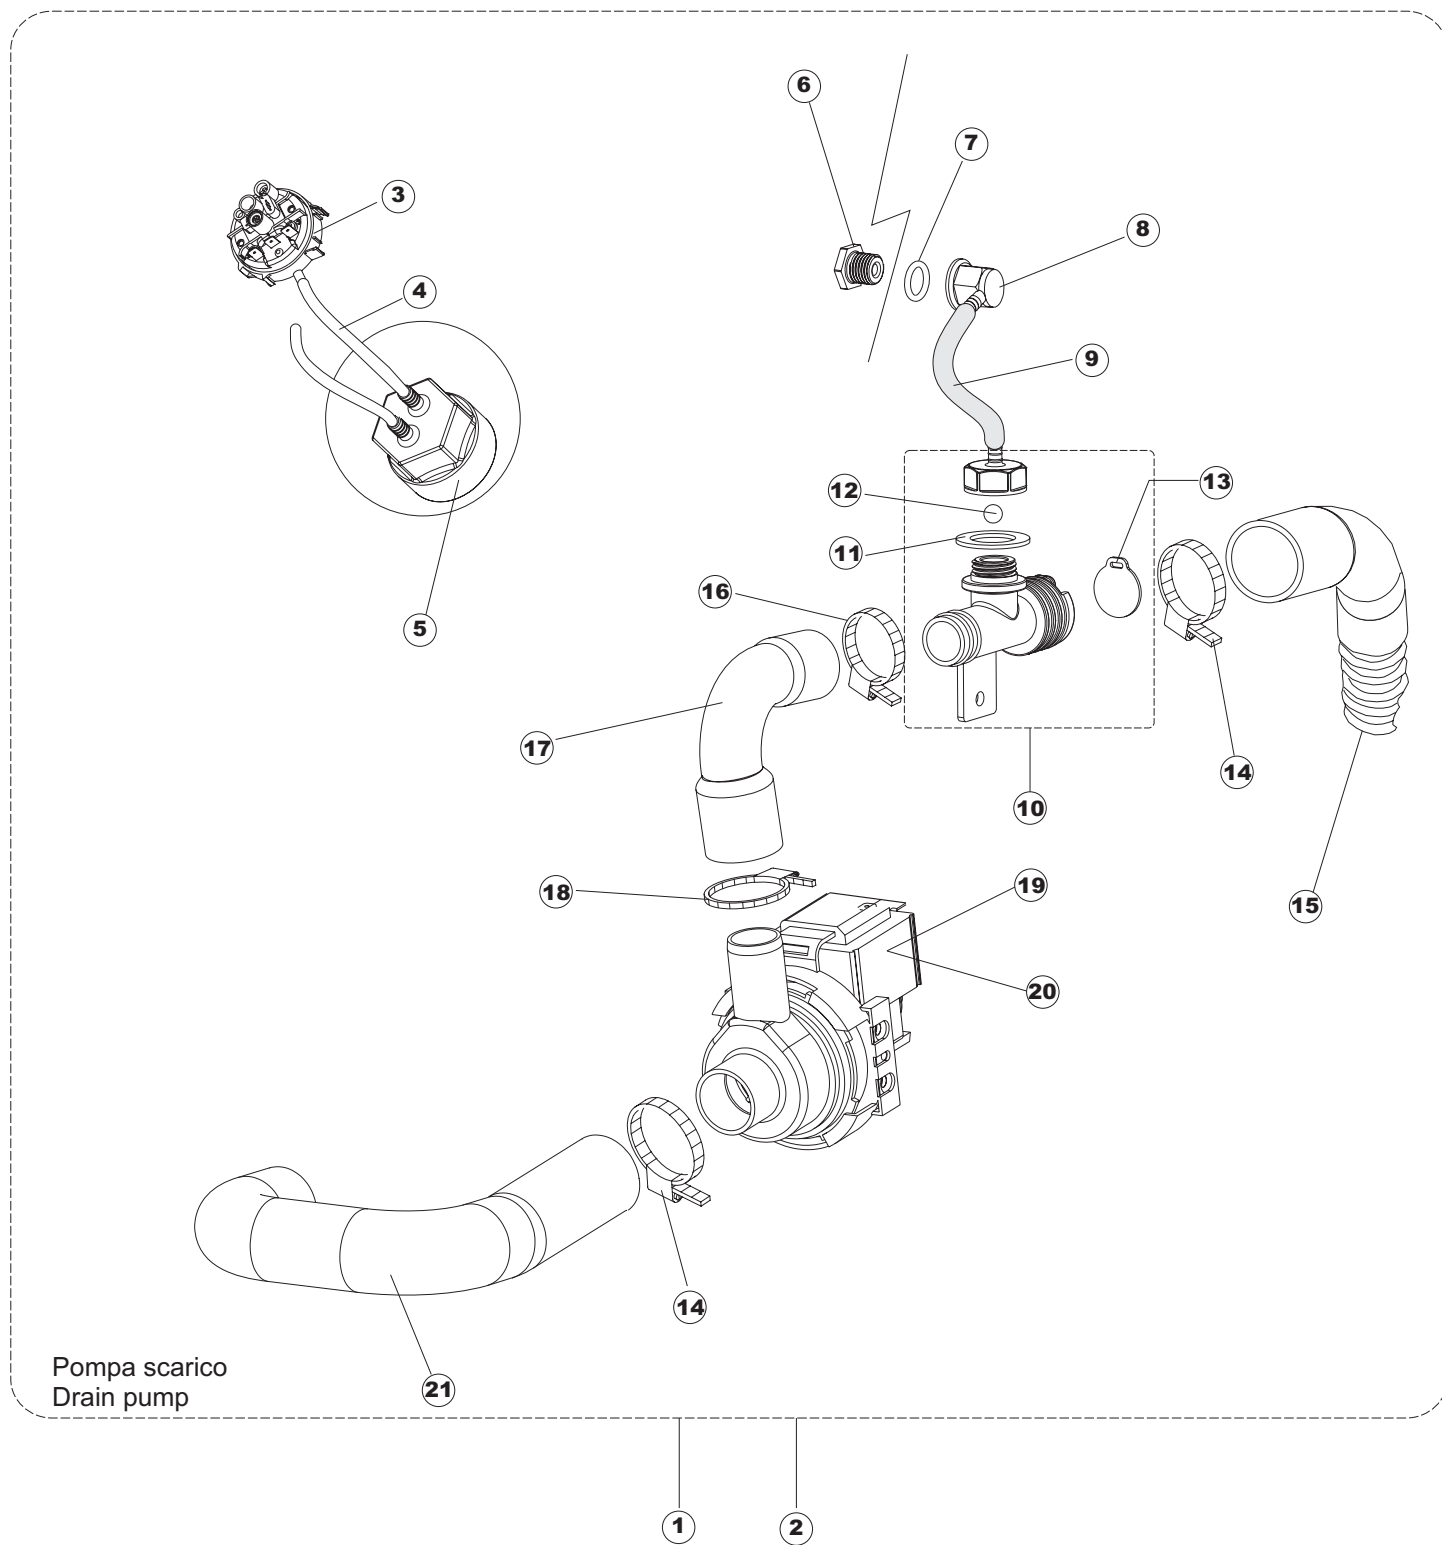

(*) Ricambio consigliato.

Pagina	Posizione	Codice ricambio	Vecchio codice	Descrizione
1	1	69141		GRUPPO CAPPА SQUADRATA LA50 COMPLETA
1	2	927088	CWM7	MAGNETE PER MICROINTERRUTTORE CAPPА
1	3	80632B		SUPPORTO DI SOLLEVAMENTO CAPPА
1	4	80998		VITE PLASTICA M4X6 (DIN933) GOLD
1	5	80069		GUIDA CAPPА
1	6	80638		PANNELLO POSTERIORE SUPERIORE
1	7	80162	C.80162	PANNELLO POSTERIORE
1	8	80275	C.80275	STAFFA AGGANCIО MOLLE ST - FINITA
1	9	80277	C.80277	PATTINO AGGANCIО MOLLE
1	10	926007	CMT549	MOLLA ACCIAIO A TRAZIONE PER LAVASTOVI-
1	11	80190	C.80190	SQUADRA SUPP.MANIGLIONE
1	12	926009	DAG332	GANCIO DI REGOLAZIONE MOLLE CAPPА
1	13	80023	C.80023	SQUADRA
1	14	80105	C.80105	TAMPONE FERMA CAPPА
1	15	80027	C.80027	MANIGLIONE
1	16	41042	C.41042	TAMPONE ADESIVO
1	17	80240		TELAIO PORTACESTO
1	18	80071	C.80071	PANNELLO LATERALE SINISTRO
1	19	80072	C.80072	PANNELLO LATERALE DESTRO
1	20	80078	C.80078	STAFFA SOTTOPIANI GOLD PG FINITO
1	21	926117	DWP128U	PIEDE
1	22	69096		PANNELLO ANTERIORE
2	1	214086		PROTEZIONE TRASPARENTE PER IMPIANTO
2	2	236043	REB236043	TERMOSTATO BOILER TR711 TF-83°
2	3	69041		PANNELLO PER COMPONENTI ELETTRICI
2	4	80350		CONTATTORE
2	5	H.228048		TAPPO PORTAFUSIBILE
2	6	228010		FUSIBILE 5X20 T4A RITARDATO 250V
2	7	H.228047		PORTAFUSIBILE
2	8	215029		SCHEDA IGEA(88701-1060)ELT.LA50 IBRIDA
2	9	DER111		RELE 30A 230AC 653182300300
2	10	69874		PIEDE SCHEDA