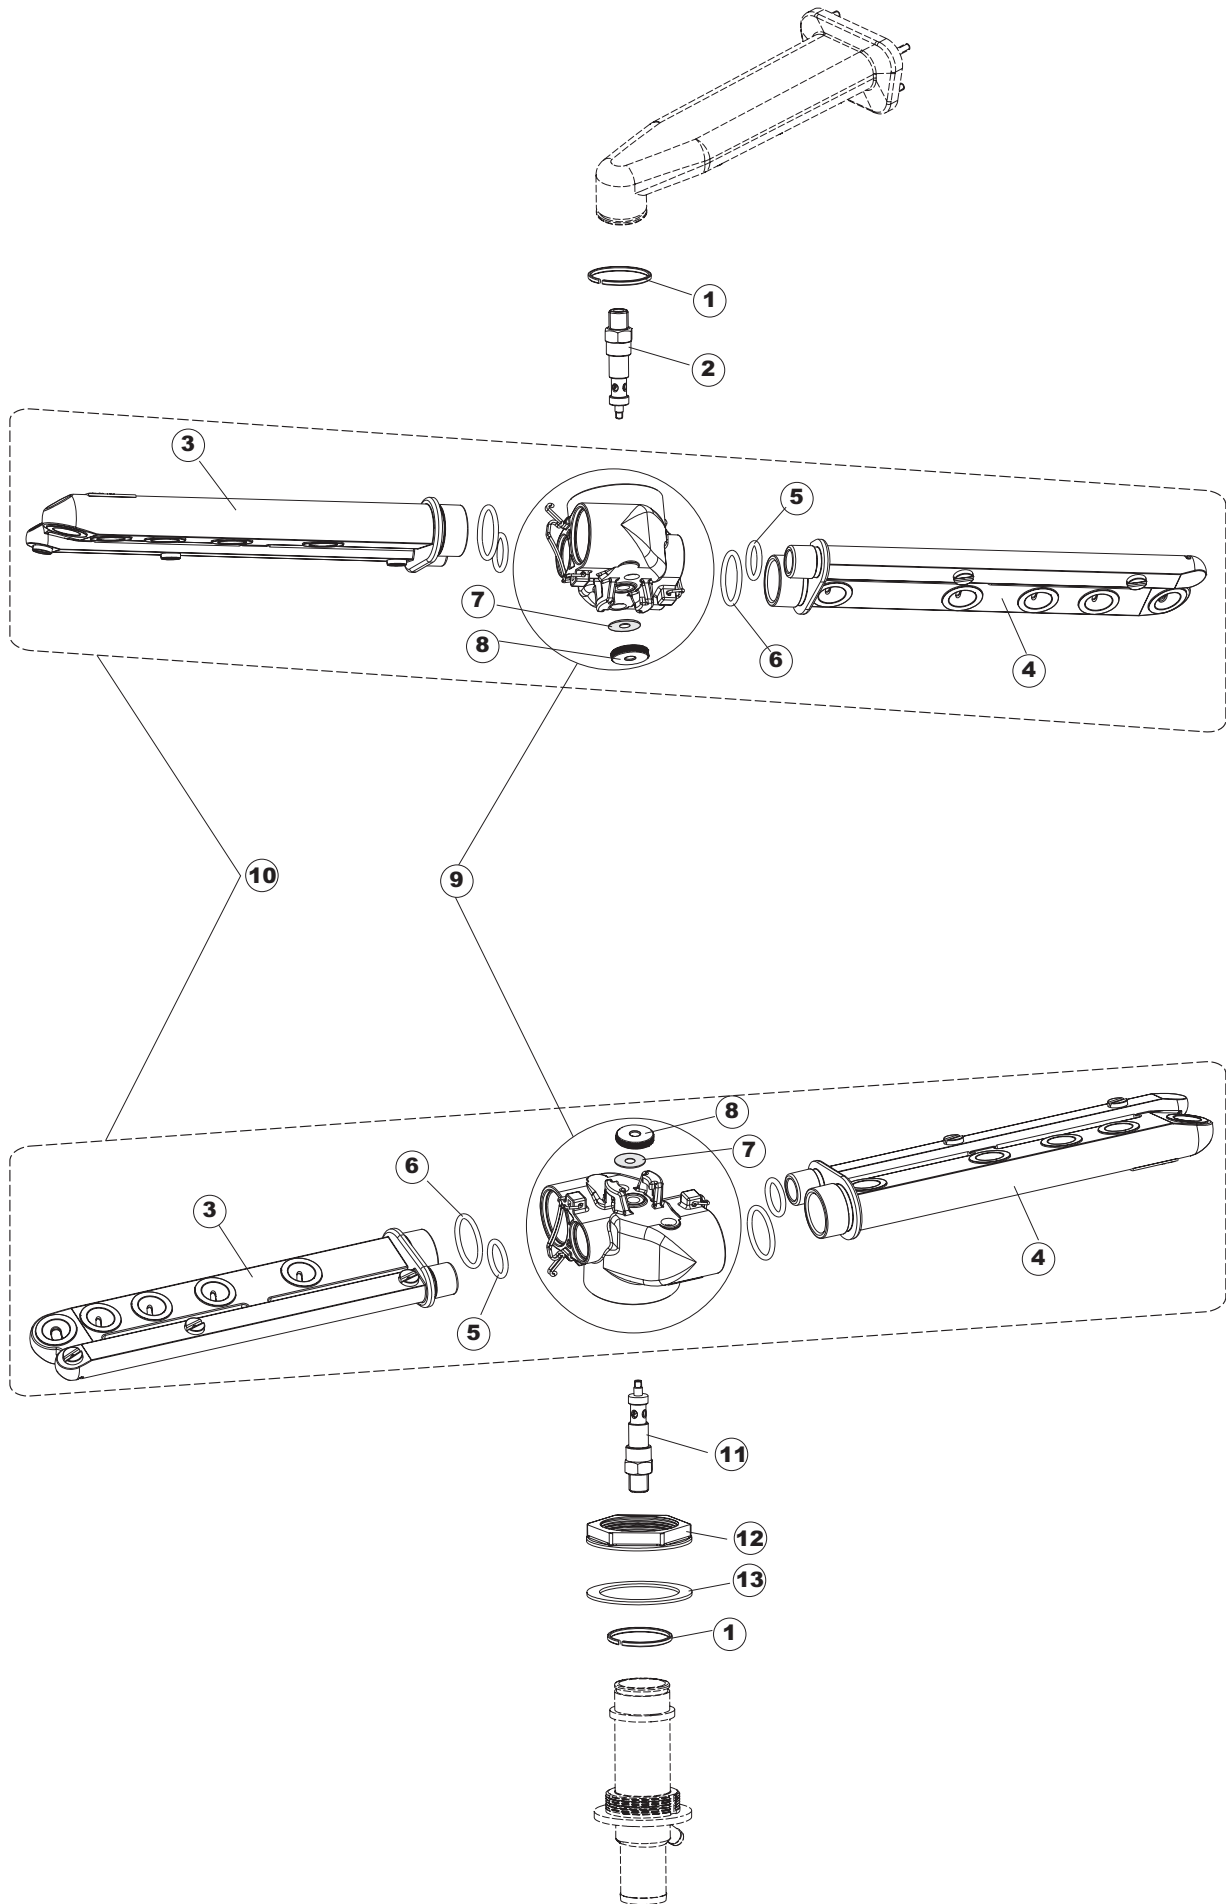

Taf.1: Verkleidung  
Taf.2: Elektrische Anlage  
Taf.3: Bauteile im Waschtank  
Taf.4: Spuelschaltung  
Taf.5: Nachspuelschaltung  
Taf.6: Wascharmee  
Taf.7: Spuelpumpe  
Taf.8: Laugenpumpe

(\*) Ricambio consigliato.

Pagina	Posizione	Codice ricambio	Vecchio codice	Descrizione
1	1	69141		GRUPPO CAPPА SQUADRATA LA50 COMPLETA
1	2	927088	CWM7	MAGNETE PER MICROINTERRUTTORE CAPPА
1	3	80632B		SUPPORTO DI SOLLEVAMENTO CAPPА
1	4	80998		VITE PLASTICA M4X6 (DIN933) GOLD
1	5	80069		GUIDA CAPPА
1	6	80638		PANNELLO POSTERIORE SUPERIORE
1	7	80162	C.80162	PANNELLO POSTERIORE
1	8	80275	C.80275	STAFFA AGGANCIО MOLLE ST - FINITA
1	9	80277	C.80277	PATTINO AGGANCIО MOLLE
1	10	926007	CMT549	MOLLA ACCIAIO A TRAZIONE PER LAVASTOVI-
1	11	80190	C.80190	SQUADRA SUPP.MANIGLIONE
1	12	926009	DAG332	GANCIO DI REGOLAZIONE MOLLE CAPPА
1	13	80023	C.80023	SQUADRA
1	14	80105	C.80105	TAMPONE FERMA CAPPА
1	15	80027	C.80027	MANIGLIONE
1	16	41042	C.41042	TAMPONE ADESIVO
1	17	80240		TELAIO PORTACESTO
1	18	80071	C.80071	PANNELLO LATERALE SINISTRO
1	19	80072	C.80072	PANNELLO LATERALE DESTRO
1	20	80078	C.80078	STAFFA SOTTOPIANI GOLD PG FINITO
1	21	926117	DWP128U	PIEDE
1	22	69096		PANNELLO ANTERIORE
2	1	214086		PROTEZIONE TRASPARENTE PER IMPIANTO
2	2	236043	REB236043	TERMOSTATO BOILER TR711 TF-83°
2	3	69041		PANNELLO PER COMPONENTI ELETTRICI
2	4	80350		CONTATTORE
2	5	H.228048		TAPPO PORTAFUSIBILE
2	6	228010		FUSIBILE 5X20 T4A RITARDATO 250V
2	7	H.228047		PORTAFUSIBILE
2	8	215029		SCHEDA IGEA(88701-1060)ELT.LA50 IBRIDA
2	9	DER111		RELE 30A 230AC 653182300300
2	10	69874		PIEDE SCHEDA