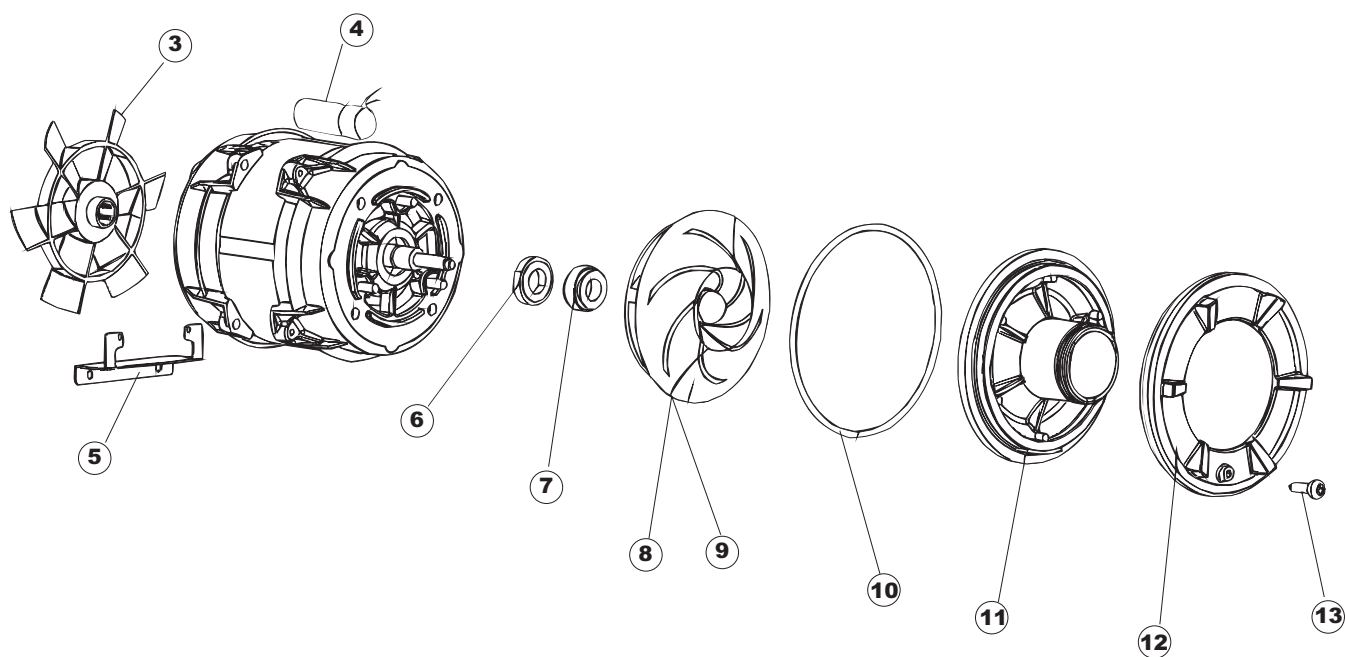

Taf.1: Verkleidung  
Taf.2: Elektrische Anlage  
Taf.3: Bauteile im Waschtank  
Taf.4: Spuelschaltung  
Taf.5: Nachspuelschaltung  
Taf.6: Wascharmee  
Taf.7: Spuelpumpe  
Taf.8: Laugenpumpe

(\*) Ricambio consigliato.

Pagina	Posizione	Codice ricambio	Vecchio codice	Descrizione
1	1	69141		GRUPPO CAPPА SQUADRATA LA50 COMPLETA
1	2	927088	CWM7	MAGNETE PER MICROINTERRUTTORE CAPPА
1	3	80632B		SUPPORTO DI SOLLEVAMENTO CAPPА
1	4	80998		VITE PLASTICA M4X6 (DIN933) GOLD
1	5	80069		GUIDA CAPPА
1	6	80638		PANNELLO POSTERIORE SUPERIORE
1	7	80162	C.80162	PANNELLO POSTERIORE
1	8	80275	C.80275	STAFFA AGGANCIО MOLLE ST - FINITA
1	9	80277	C.80277	PATTINO AGGANCIО MOLLE
1	10	926007	CMT549	MOLLA ACCIAIO A TRAZIONE PER LAVASTOVI-
1	11	80190	C.80190	SQUADRA SUPP.MANIGLIONE
1	12	926009	DAG332	GANCIO DI REGOLAZIONE MOLLE CAPPА
1	13	80023	C.80023	SQUADRA
1	14	80105	C.80105	TAMPONE FERMA CAPPА
1	15	80027	C.80027	MANIGLIONE
1	16	41042	C.41042	TAMPONE ADESIVO
1	17	80240		TELAIO PORTACESTO
1	18	80071	C.80071	PANNELLO LATERALE SINISTRO
1	19	80072	C.80072	PANNELLO LATERALE DESTRO
1	20	80078	C.80078	STAFFA SOTTOPIANI GOLD PG FINITO
1	21	926117	DWP128U	PIEDE
1	22	69096		PANNELLO ANTERIORE
2	1	214086		PROTEZIONE TRASPARENTE PER IMPIANTO
2	2	236043	REB236043	TERMOSTATO BOILER TR711 TF-83°
2	3	69041		PANNELLO PER COMPONENTI ELETTRICI
2	4	80350		CONTATTORE
2	5	H.228048		TAPPO PORTAFUSIBILE
2	6	228010		FUSIBILE 5X20 T4A RITARDATO 250V
2	7	H.228047		PORTAFUSIBILE
2	8	215029		SCHEDA IGEA(88701-1060)ELT.LA50 IBRIDA
2	9	DER111		RELE 30A 230AC 653182300300
2	10	69874		PIEDE SCHEDA