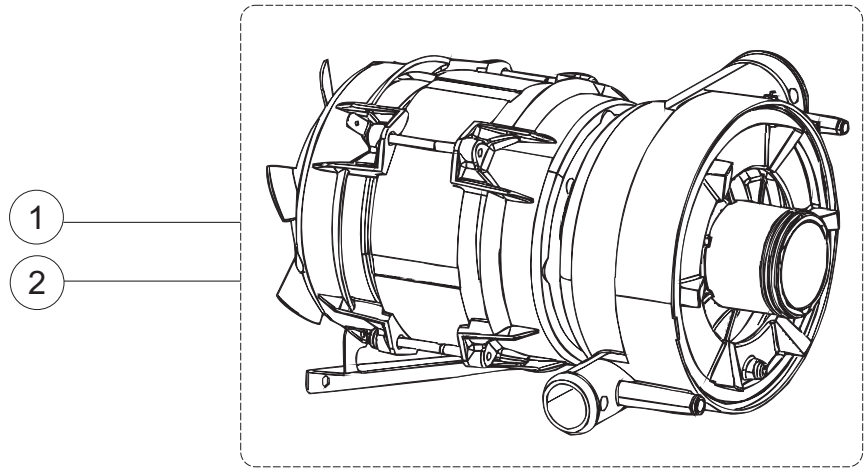

(*) Ricambio consigliato.

Pagina	Posizione	Codice ricambio	Vecchio codice	Descrizione
1	1	004316		NON A LISTINO
1	2	022159		PANNELLO POSTERIORE
1	3	035113		STAFFA ASSEMBLAGGIO PANNELLI
1	4	437081	REB437081	GUARNIZIONE SPORTELLO 50/505
1	5	994012	DWS30	SERRATURA PER SPORTELLO PER LAVASTOVI-
1	6	417041	REB417041	DADO BATTUTA SPORTELLO
1	7	307003	REB307003	BATTUTA DADO ASTA SPORTELLO
1	8	029685		SPORTELLO
1	9	325066	REB325066	PIOLO SERRATURA SPORTELLO
1	10	311019	REB311019	CERNIERA PORTA D18/G25
1	11	325036	REB325036	PERNO PER CERNIERA SPORTELLO PER
1	12	304021	REB304021	ASTA TIRANTE SPORTELLO PER LAVASTOVIGLIE
1	13	035112		PANNELLO COMPONENTI ELETTRICI
1	14	012338		PANNELLO ANTERIORE
1	15	030195		PROTEZIONE INFERIORE PER ZOCCOLO PER LAVABICCHIERI
1	16	040123		BASE TELAIO LA500
1	17	461019	REB461019	PIEDINO ESAGONALE REGOLABILE PER LAVA-
1	18	480153		TAPPO
1	19	459006	REB459006	PASSACAPO D INT 9 D EST 16
1	20	459004	REB459004	PASSACAPO PER POMPA DI SCARICO
2	1	224031		PRESSOSTATO DIGITALE 560-AC-002
2	4	143235		TUBO 4x7 SILICONE TRASPARENTE CRP
2	5	220011	REB220011	MORSETTIERA
2	6	299040	REB299040	SPINA SCHUKO 90° CABL. 1=2,5MT
2	7	459005	REB459005	SERRACAPO
2	8	74069		RESISTENZA 2100W
2	9	437086	REB437086	GUARNIZIONE RESISTENZA VASCA
2	10	236047	REB236047	TERMOSTATO 95°C
2	11	236052		TERMOSTATO 90°+/-3°C
2	12	456002	REB456002	guarnizione o-ring
2	13	230116		RESISTENZA BOILER 3000W/230V
2	14	69870		PROTEZIONE RESISTENZA BOILER