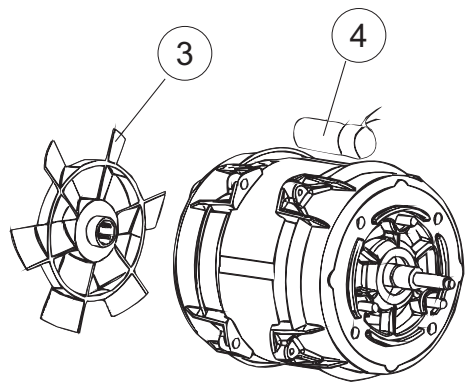

Pompa scarico (E)
Drain pump

6

(*) Ricambio consigliato.

Pagina	Posizione	Codice ricambio	Vecchio codice	Descrizione
1	1	004316		NON A LISTINO
1	2	022159		PANNELLO POSTERIORE
1	3	035113		STAFFA ASSEMBLAGGIO PANNELLI
1	4	437081	REB437081	GUARNIZIONE SPORTELLO 50/505
1	5	994012	DWS30	SERRATURA PER SPORTELLO PER LAVASTOVI-
1	6	417041	REB417041	DADO BATTUTA SPORTELLO
1	7	307003	REB307003	BATTUTA DADO ASTA SPORTELLO
1	8	029685		SPORTELLO
1	9	325066	REB325066	PIOLO SERRATURA SPORTELLO
1	10	311019	REB311019	CERNIERA PORTA D18/G25
1	11	325036	REB325036	PERNO PER CERNIERA SPORTELLO PER
1	12	304021	REB304021	ASTA TIRANTE SPORTELLO PER LAVASTOVIGLIE
1	13	035112		PANNELLO COMPONENTI ELETTRICI
1	14	012338		PANNELLO ANTERIORE
1	15	030195		PROTEZIONE INFERIORE PER ZOCCOLO PER LAVABICCHIERI
1	16	040123		BASE TELAIO LA500
1	17	461019	REB461019	PIEDINO ESAGONALE REGOLABILE PER LAVA-
1	18	480153		TAPPO
1	19	459006	REB459006	PASSACAPO D INT 9 D EST 16
1	20	459004	REB459004	PASSACAPO PER POMPA DI SCARICO
2	1	224031		PRESSOSTATO DIGITALE 560-AC-002
2	4	143235		TUBO 4x7 SILICONE TRASPARENTE CRP
2	5	220011	REB220011	MORSETTIERA
2	6	299040	REB299040	SPINA SCHUKO 90° CABL. 1=2,5MT
2	7	459005	REB459005	SERRACAPO
2	8	74069		RESISTENZA 2100W
2	9	437086	REB437086	GUARNIZIONE RESISTENZA VASCA
2	10	236047	REB236047	TERMOSTATO 95°C
2	11	236052		TERMOSTATO 90°+/-3°C
2	12	456002	REB456002	guarnizione o-ring
2	13	230116		RESISTENZA BOILER 3000W/230V
2	14	69870		PROTEZIONE RESISTENZA BOILER

(*) Ricambio consigliato.

Pagina	Posizione	Codice ricambio	Vecchio codice	Descrizione
7	3	335015		VENTOLA POMPA 2400
7	4	206002	REB206002	CONDENSATORE
7	6	141008		TENUTA MECC.FISSA POMPA(0146R)
7	7	141009		TENUTA MECC.ROTANTE POMPA(0142R)
7	8	124057		GIRANTE ELETTROPOMPA
7	9	124060		GIRANTE ELETTROPOMPA
7	10	456078		O-RING
7	11	480159		TAPPO CHIOCCIOLA POMPA(2434R)
7	12	429074		GHIERA
7	13	486242		VITE 3.5X13 TBC UNI6954(0062R)
7	14	116032		CHIOCCIOLA ELETTROPOMPA