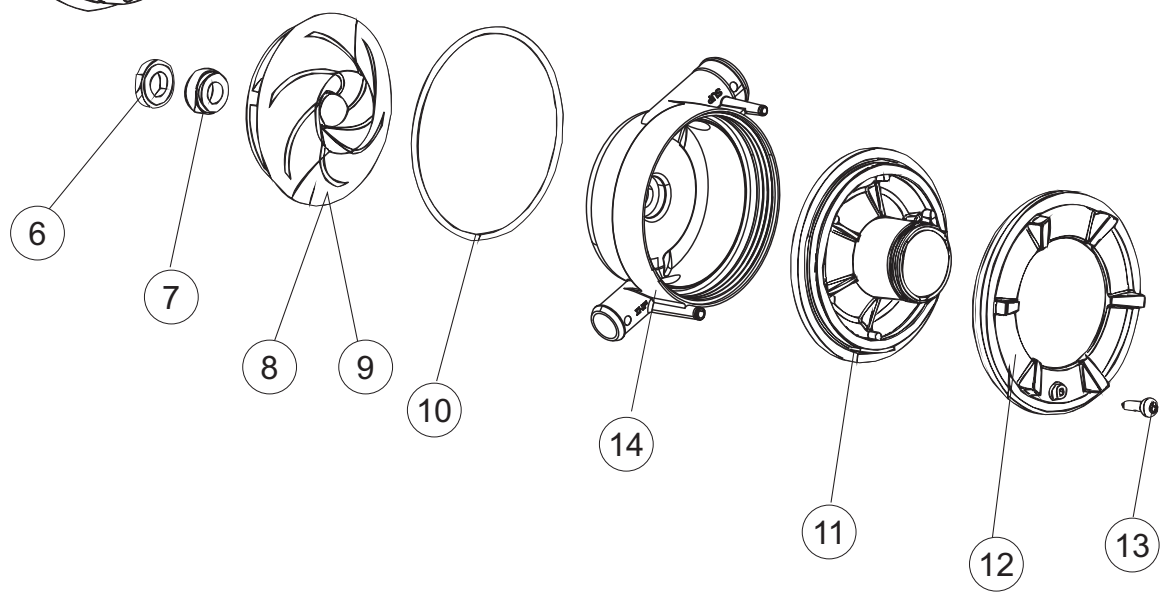

(*) Ricambio consigliato.

Pagina	Posizione	Codice ricambio	Vecchio codice	Descrizione
1	1	004316		NON A LISTINO
1	2	022159		PANNELLO POSTERIORE
1	3	035113		STAFFA ASSEMBLAGGIO PANNELLI
1	4	437081	REB437081	GUARNIZIONE SPORTELLO 50/505
1	5	994012	DWS30	SERRATURA PER SPORTELLO PER LAVASTOVI-
1	6	417041	REB417041	DADO BATTUTA SPORTELLO
1	7	307003	REB307003	BATTUTA DADO ASTA SPORTELLO
1	8	029685		SPORTELLO
1	9	325066	REB325066	PIOLO SERRATURA SPORTELLO
1	10	311019	REB311019	CERNIERA PORTA D18/G25
1	11	325036	REB325036	PERNO PER CERNIERA SPORTELLO PER
1	12	304021	REB304021	ASTA TIRANTE SPORTELLO PER LAVASTOVIGLIE
1	13	035112		PANNELLO COMPONENTI ELETTRICI
1	14	012338		PANNELLO ANTERIORE
1	15	030195		PROTEZIONE INFERIORE PER ZOCCOLO PER LAVABICCHIERI
1	16	040123		BASE TELAIO LA500
1	17	461019	REB461019	PIEDINO ESAGONALE REGOLABILE PER LAVA-
1	18	480153		TAPPO
1	19	459006	REB459006	PASSACAPO D INT 9 D EST 16
1	20	459004	REB459004	PASSACAPO PER POMPA DI SCARICO
2	1	224031		PRESSOSTATO DIGITALE 560-AC-002
2	4	143235		TUBO 4x7 SILICONE TRASPARENTE CRP
2	5	220011	REB220011	MORSETTIERA
2	6	299040	REB299040	SPINA SCHUKO 90° CABL. 1=2,5MT
2	7	459005	REB459005	SERRACAPO
2	8	74069		RESISTENZA 2100W
2	9	437086	REB437086	GUARNIZIONE RESISTENZA VASCA
2	10	236047	REB236047	TERMOSTATO 95°C
2	11	236052		TERMOSTATO 90°+/-3°C
2	12	456002	REB456002	guarnizione o-ring
2	13	230116		RESISTENZA BOILER 3000W/230V
2	14	69870		PROTEZIONE RESISTENZA BOILER