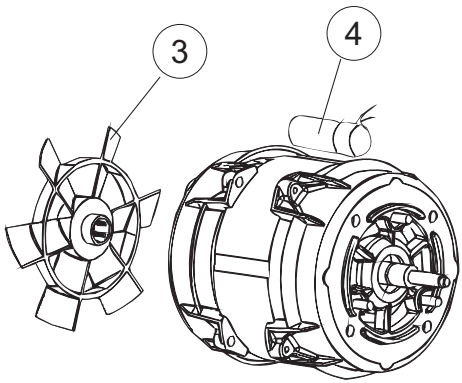

Pompa scarico (E)
Drain pump

6

(*) Ricambio consigliato.

Pagina	Posizione	Codice ricambio	Vecchio codice	Descrizione
1	1	004316		NON A LISTINO
1	2	022159		PANNELLO POSTERIORE
1	3	035113		STAFFA ASSEMBLAGGIO PANNELLI
1	4	437081	REB437081	GUARNIZIONE SPORTELO 50/505
1	5	994012	DWS30	SERRATURA PER SPORTELO PER LAVASTOVI-
1	6	417041	REB417041	DADO BATTUTA SPORTELO
1	7	307003	REB307003	BATTUTA DADO ASTA SPORTELO
1	8	029685		SPORTELO
1	9	325066	REB325066	PIOLO SERRATURA SPORTELO
1	10	311019	REB311019	CERNIERA PORTA D18/G25
1	11	325036	REB325036	PERNO PER CERNIERA SPORTELO PER
1	12	304021	REB304021	ASTA TIRANTE SPORTELO PER LAVASTOVIGLIE
1	13	035112		PANNELLO COMPONENTI ELETTRICI
1	14	012338		PANNELLO ANTERIORE
1	15	030195		PROTEZIONE INFERIORE PER ZOCCOLO PER LAVABICCHIERI
1	16	040123		BASE TELAIO LA500
1	17	461019	REB461019	PIEDINO ESAGONALE REGOLABILE PER LAVA-
1	18	480153		TAPPO
1	19	459006	REB459006	PASSACAVO D INT 9 D EST 16
1	20	459004	REB459004	PASSACAVO PER POMPA DI SCARICO
2	1	224031		PRESSOSTATO DIGITALE 560-AC-002
2	4	143235		TUBO 4x7 SILICONE TRASPARENTE CRP
2	5	220011	REB220011	MORSETTIERA
2	6	299040	REB299040	SPINA SCHUKO 90° CABL. 1=2,5MT
2	7	459005	REB459005	SERRACAVO
2	8	74069		RESISTENZA 2100W
2	9	437086	REB437086	GUARNIZIONE RESISTENZA VASCA
2	10	236047	REB236047	TERMOSTATO 95°C
2	11	236052		TERMOSTATO 90°+/-3°C
2	12	456002	REB456002	guarnizione o-ring
2	13	230116		RESISTENZA BOILER 3000W/230V
2	14	69870		PROTEZIONE RESISTENZA BOILER

(*) Ricambio consigliato.

Pagina	Posizione	Codice ricambio	Vecchio codice	Descrizione
7	3	335015		VENTOLA POMPA 2400
7	4	206002	REB206002	CONDENSATORE
7	6	141008		TENUTA MECC.FISSA POMPA(0146R)
7	7	141009		TENUTA MECC.ROTANTE POMPA(0142R)
7	8	124057		GIRANTE ELETTROPOMPA
7	9	124060		GIRANTE ELETTROPOMPA
7	10	456078		O-RING
7	11	480159		TAPPO CHIOCCIOLA POMPA(2434R)
7	12	429074		GHIERA
7	13	486242		VITE 3.5X13 TBC UNI6954(0062R)
7	14	116032		CHIOCCIOLA ELETTROPOMPA