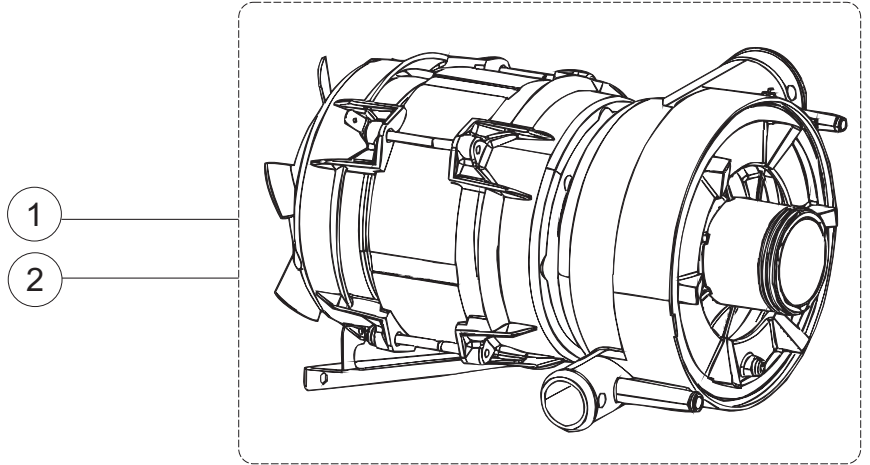

(*) Ricambio consigliato.

Pagina	Posizione	Codice ricambio	Vecchio codice	Descrizione
1	1	004316		NON A LISTINO
1	2	022159		PANNELLO POSTERIORE
1	3	035113		STAFFA ASSEMBLAGGIO PANNELLI
1	4	437081	REB437081	GUARNIZIONE SPORTELO 50/505
1	5	994012	DWS30	SERRATURA PER SPORTELO PER LAVASTOVI-
1	6	417041	REB417041	DADO BATTUTA SPORTELO
1	7	307003	REB307003	BATTUTA DADO ASTA SPORTELO
1	8	029685		SPORTELO
1	9	325066	REB325066	PIOLO SERRATURA SPORTELO
1	10	311019	REB311019	CERNIERA PORTA D18/G25
1	11	325036	REB325036	PERNO PER CERNIERA SPORTELO PER
1	12	304021	REB304021	ASTA TIRANTE SPORTELO PER LAVASTOVIGLIE
1	13	035112		PANNELLO COMPONENTI ELETTRICI
1	14	012338		PANNELLO ANTERIORE
1	15	030195		PROTEZIONE INFERIORE PER ZOCCOLO PER LAVABICCHIERI
1	16	040123		BASE TELAIO LA500
1	17	461019	REB461019	PIEDINO ESAGONALE REGOLABILE PER LAVA-
1	18	480153		TAPPO
1	19	459006	REB459006	PASSACAVO D INT 9 D EST 16
1	20	459004	REB459004	PASSACAVO PER POMPA DI SCARICO
2	1	224031		PRESSOSTATO DIGITALE 560-AC-002
2	4	143235		TUBO 4x7 SILICONE TRASPARENTE CRP
2	5	220011	REB220011	MORSETTIERA
2	6	299040	REB299040	SPINA SCHUKO 90° CABL. 1=2,5MT
2	7	459005	REB459005	SERRACAVO
2	8	74069		RESISTENZA 2100W
2	9	437086	REB437086	GUARNIZIONE RESISTENZA VASCA
2	10	236047	REB236047	TERMOSTATO 95°C
2	11	236052		TERMOSTATO 90°+/-3°C
2	12	456002	REB456002	guarnizione o-ring
2	13	230116		RESISTENZA BOILER 3000W/230V
2	14	69870		PROTEZIONE RESISTENZA BOILER