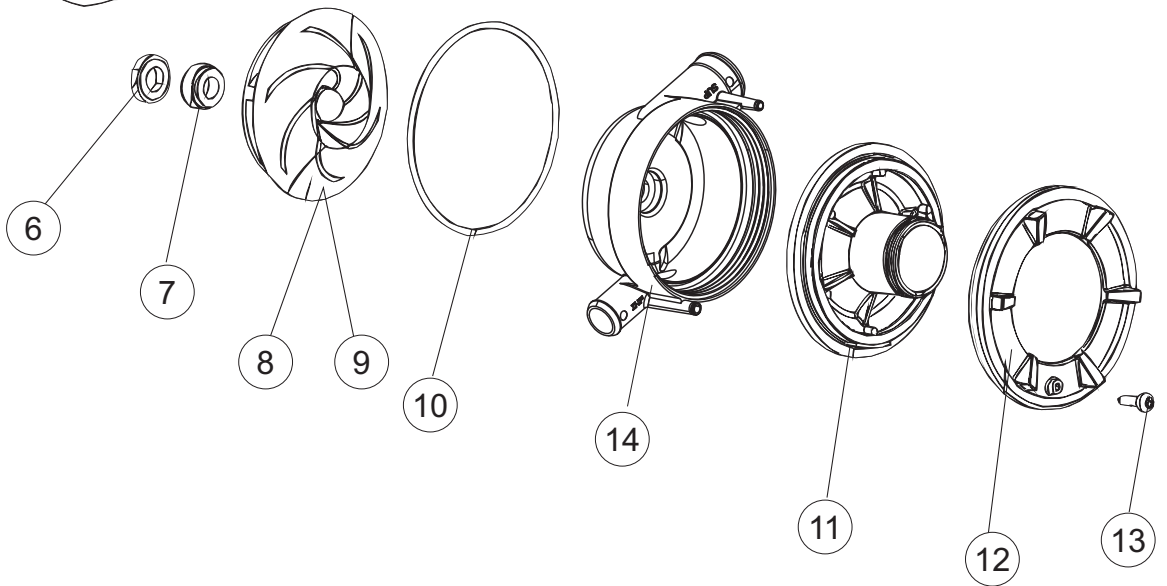

(*) Ricambio consigliato.

Pagina	Posizione	Codice ricambio	Vecchio codice	Descrizione
1	1	004316		NON A LISTINO
1	2	022159		PANNELLO POSTERIORE
1	3	035113		STAFFA ASSEMBLAGGIO PANNELLI
1	4	437081	REB437081	GUARNIZIONE SPORTELO 50/505
1	5	994012	DWS30	SERRATURA PER SPORTELO PER LAVASTOVI-
1	6	417041	REB417041	DADO BATTUTA SPORTELO
1	7	307003	REB307003	BATTUTA DADO ASTA SPORTELO
1	8	029685		SPORTELO
1	9	325066	REB325066	PIOLO SERRATURA SPORTELO
1	10	311019	REB311019	CERNIERA PORTA D18/G25
1	11	325036	REB325036	PERNO PER CERNIERA SPORTELO PER
1	12	304021	REB304021	ASTA TIRANTE SPORTELO PER LAVASTOVIGLIE
1	13	035112		PANNELLO COMPONENTI ELETTRICI
1	14	012338		PANNELLO ANTERIORE
1	15	030195		PROTEZIONE INFERIORE PER ZOCCOLO PER LAVABICCHIERI
1	16	040123		BASE TELAIO LA500
1	17	461019	REB461019	PIEDINO ESAGONALE REGOLABILE PER LAVA-
1	18	480153		TAPPO
1	19	459006	REB459006	PASSACAVO D INT 9 D EST 16
1	20	459004	REB459004	PASSACAVO PER POMPA DI SCARICO
2	1	224031		PRESSOSTATO DIGITALE 560-AC-002
2	4	143235		TUBO 4x7 SILICONE TRASPARENTE CRP
2	5	220011	REB220011	MORSETTIERA
2	6	299040	REB299040	SPINA SCHUKO 90° CABL. 1=2,5MT
2	7	459005	REB459005	SERRACAVO
2	8	74069		RESISTENZA 2100W
2	9	437086	REB437086	GUARNIZIONE RESISTENZA VASCA
2	10	236047	REB236047	TERMOSTATO 95°C
2	11	236052		TERMOSTATO 90°+/-3°C
2	12	456002	REB456002	guarnizione o-ring
2	13	230116		RESISTENZA BOILER 3000W/230V
2	14	69870		PROTEZIONE RESISTENZA BOILER