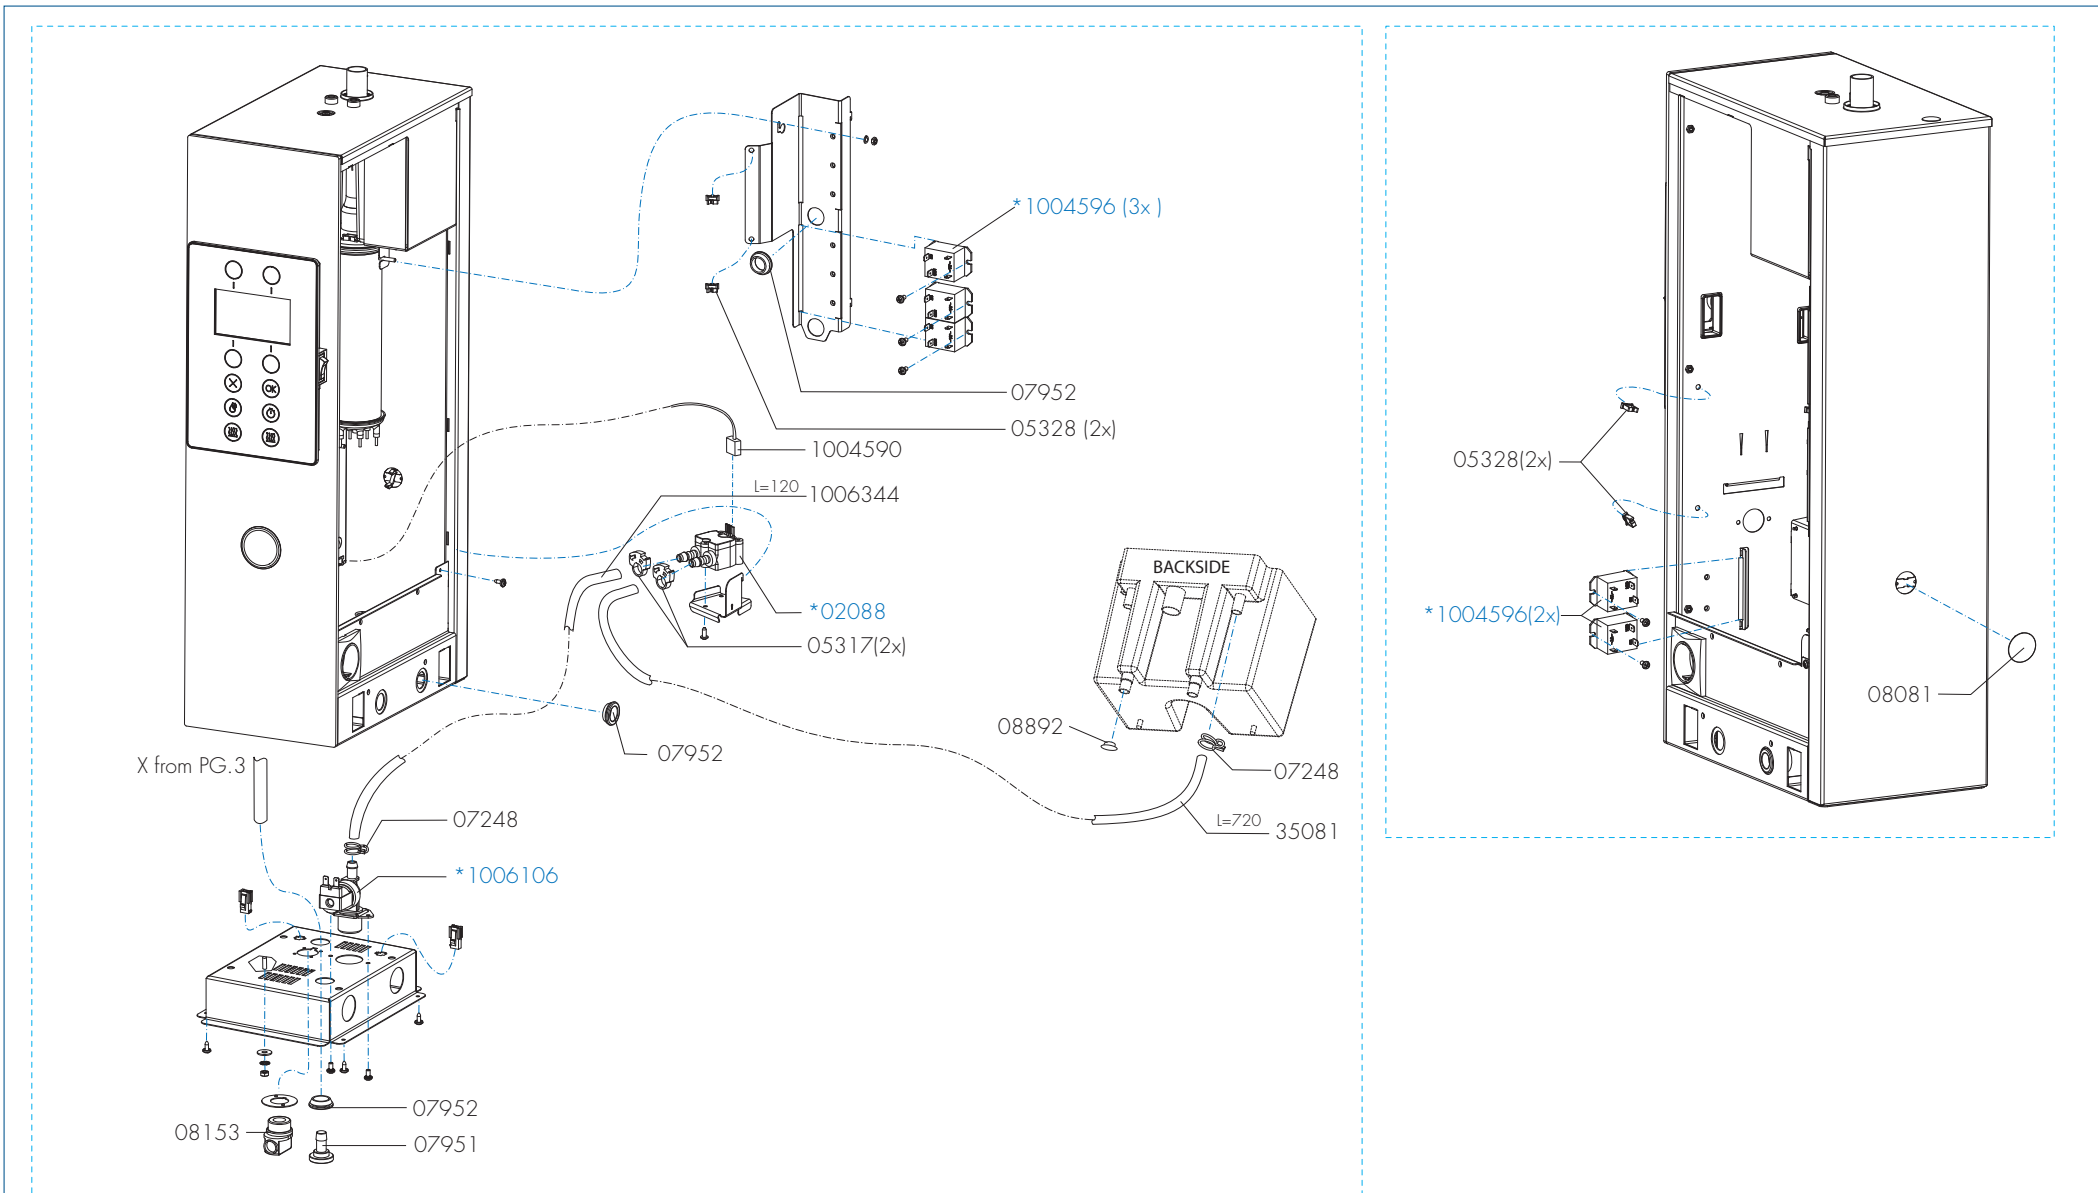

Rated voltage : 3N~ 380-415V 50-60Hz 9275W

Drawer : BJW  
Date : 31-03-17

Spare Parts Info

**ANIMO**

www.animo.eu

\*Recomended Spare Part

Type : CB 20	From mach. nr. : 1MA	Page : 3 - 10	 <a href="http://www.animo.eu">www.animo.eu</a>
Articlenumber : see page 1	Date : 04 - 2017	Rev : 1	
Rated voltage : 3N~ 380-415V 50-60Hz 9275W	Drawer : BJW Date : 31-03-17	Spare Parts Info	