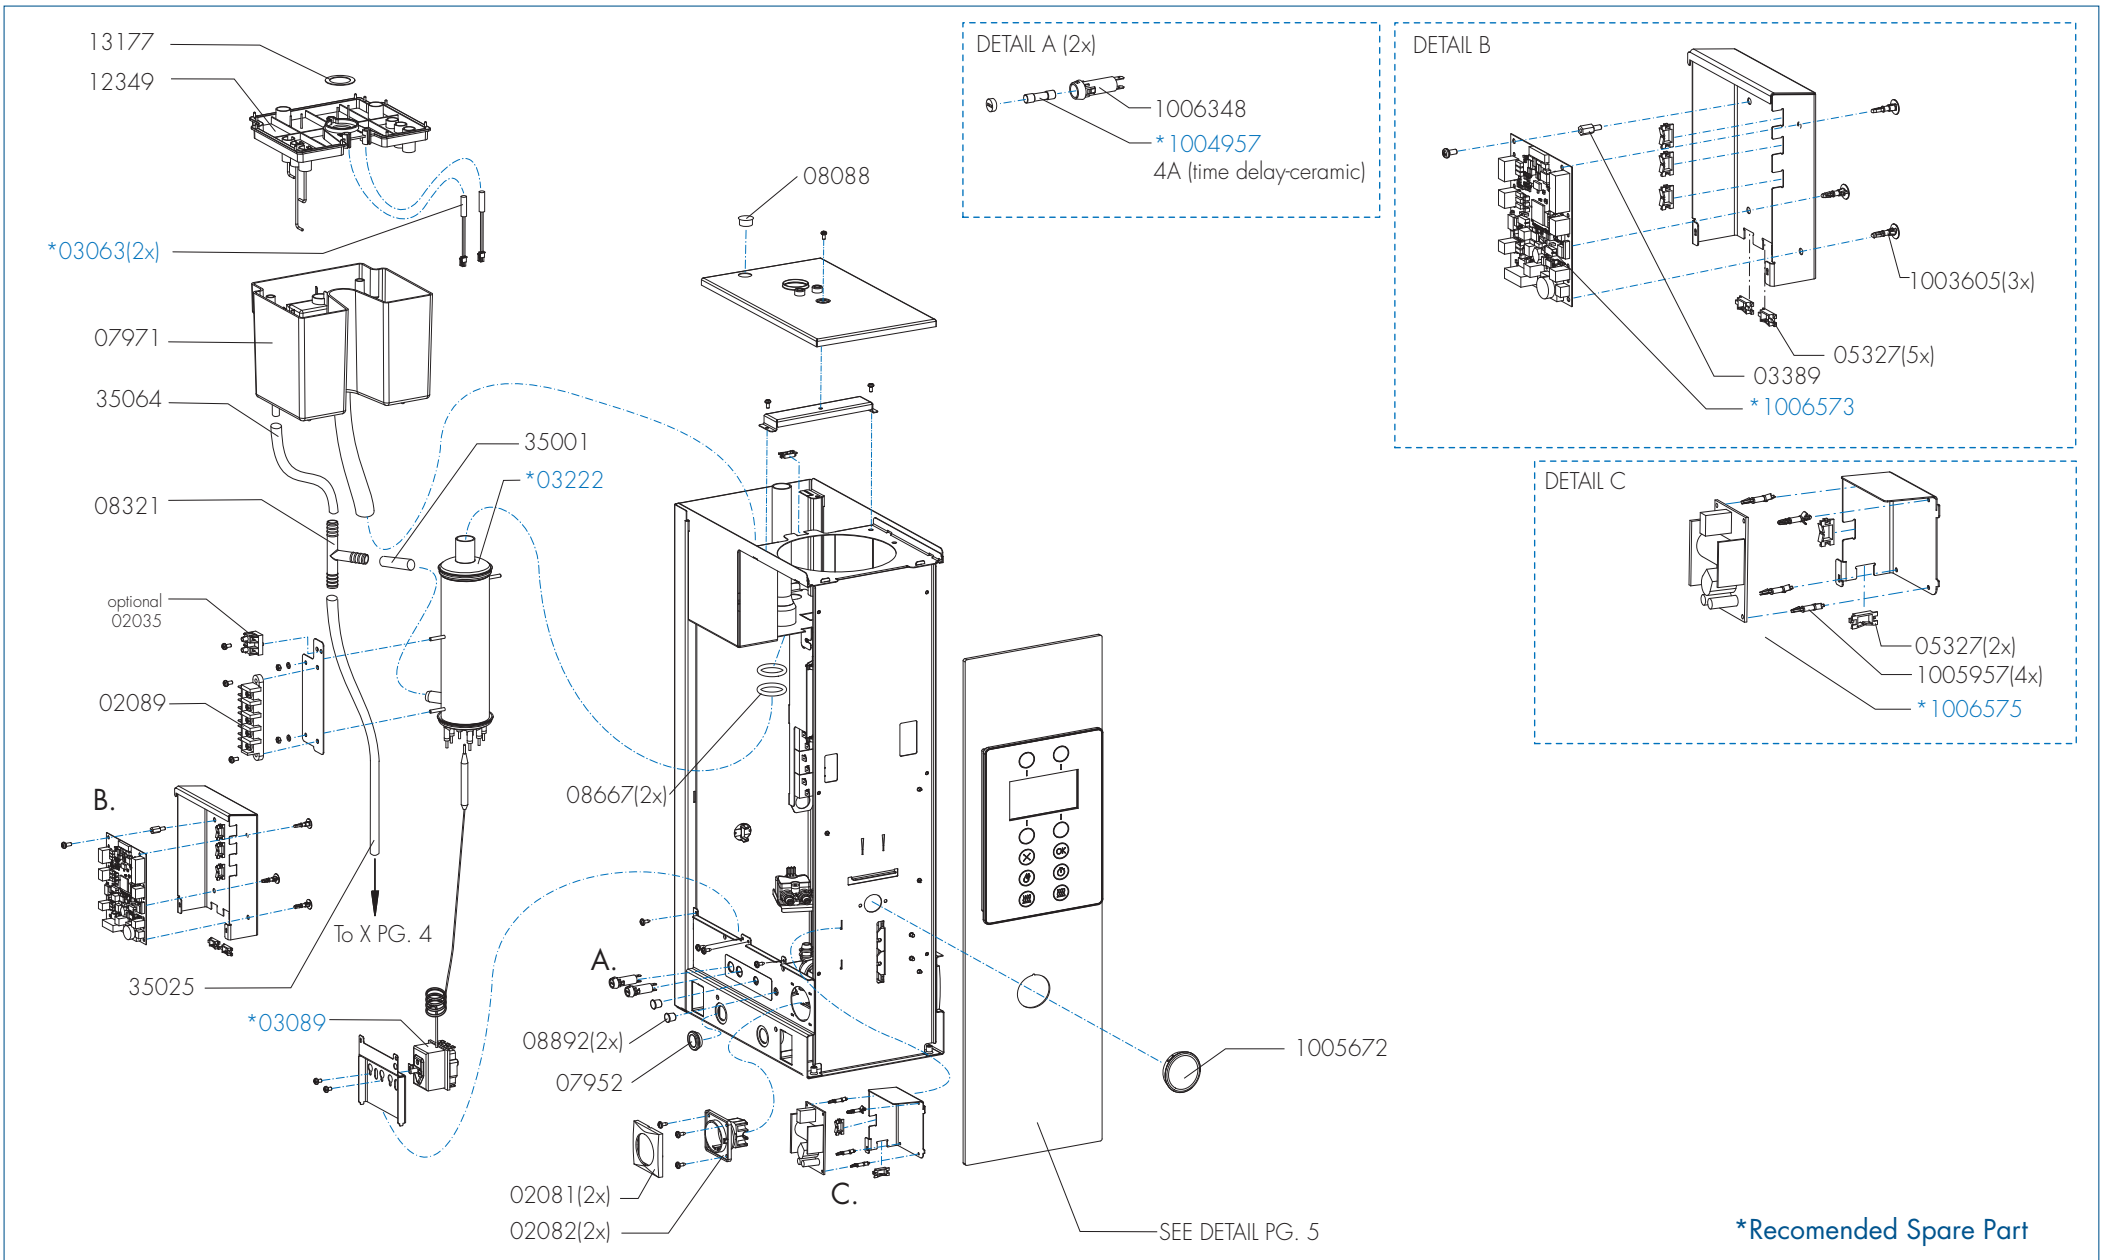

Type : CB 10  
Articlenumber : see page 1

From mach. nr. : 1MA  
Date : 04 - 2017

Page : 2 - 10  
Rev : 1

Rated voltage : 3N~ 380-415V 50-60Hz 6275W

Drawer : BJW  
Date : 14-03-17

Spare Parts Info

ANIMO

www.animo.eu