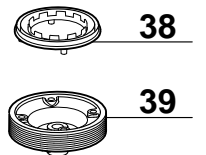

Nouvelle Transmission
New Transmission