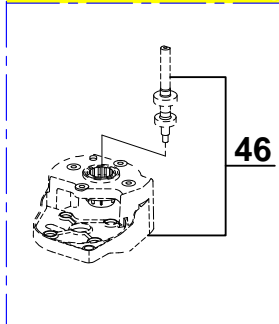

Ancienne Transmission
Old Transmission