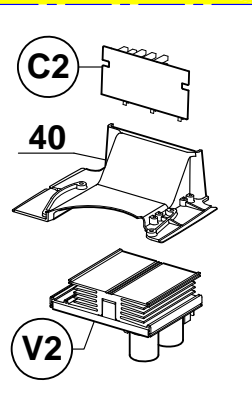

Nouveau variateur
New variator

* L'ancien variateur n'est plus disponible, pour le remplacer, commander le **kit de mise à niveau référence 39974**. Vous recevrez le nouveau variateur V2, la carte boutons C2, le support variateur 40, les vis et la notice.

* Old variator is no longer available, to replace it, order the **upgrade kit part number 39974**. You will receive the new variator V2, the controls board C2, the variator support 40, the screws and the technical instruction.