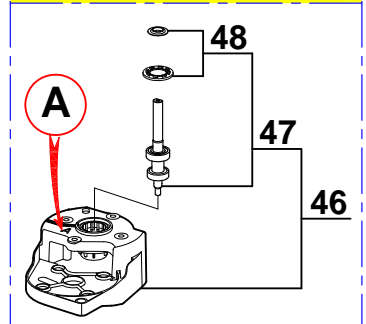

Nouvelle Transmission
New Transmission