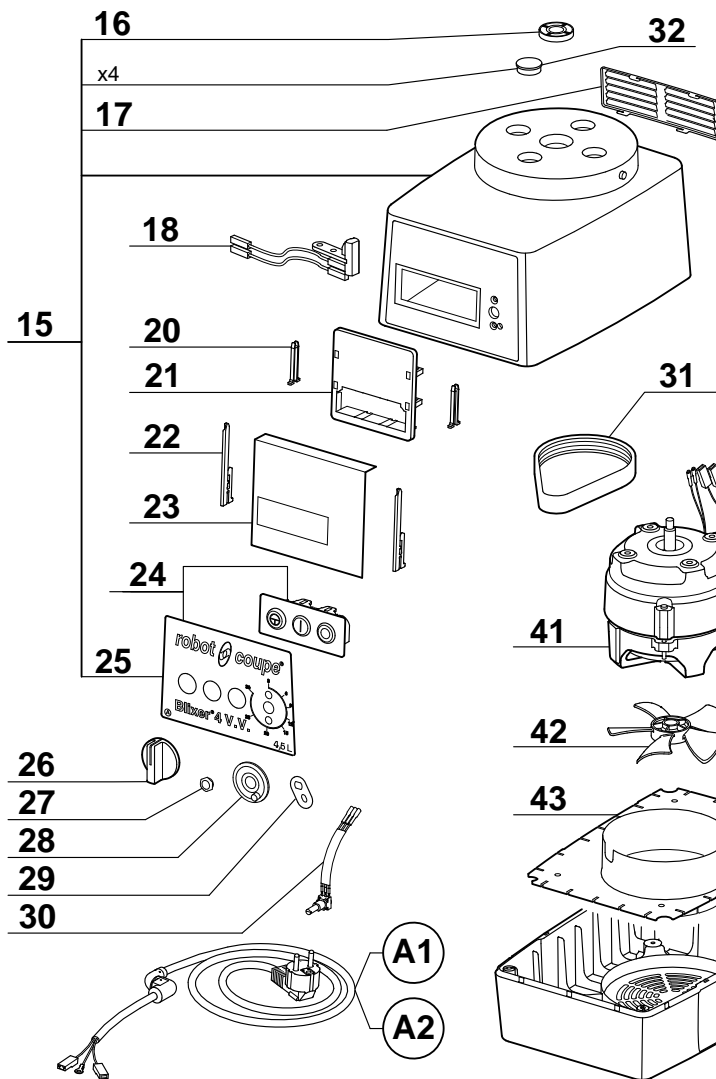

Nouvelle Transmission
New Transmission