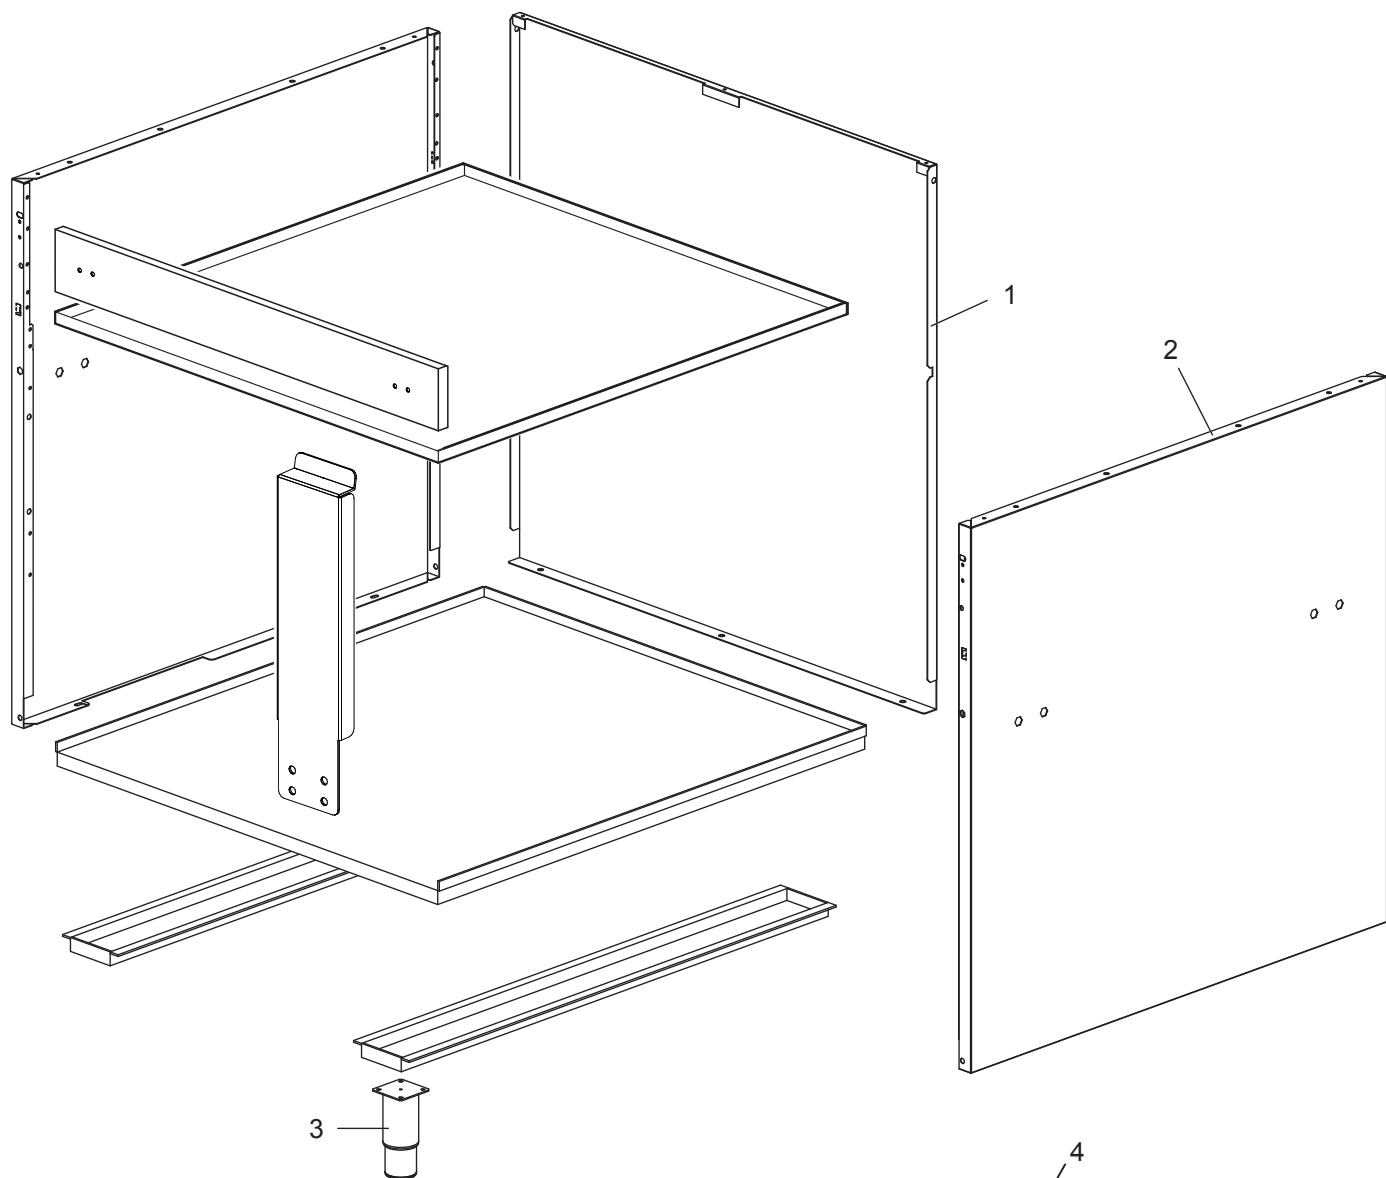

Listino componenti per pagina 1

1	184630	GRIGLIA CAMINO GRILLE POUR CHEMINÉE KAMINROST CHIMNEY GRILL	
2	185778	PIANO COTTURA LISCIO PLAN DE CUISSON LISSE GLATTBRATTPLATTE SMOOTH PLATE	
3	185779	PIANO COTTURA LISCIO CROMATO PLAN DE CUISSON LISSE CHROME' GLATT/VERCHROMEDBRATTPLATTE SMOOTH CHROMED PLATE	
4	185782	PIANO COTTURA RIGATO PLAN DE CUISSON RAINURE' GERILLTBRATTPLATTE RIBBED PLATE	
6	163290	ISOLANTE TRECCIA ISOLATION ISOLIERUNGSFLECHT INSULATION	
7	174918	CRUSCOTTO PANNEAU DE CONTROLE FRONT BLENDE CONTROL PANEL	
8	RIC0004756	CASSETTO OLIO COMPLETO TIROIR POUR L'HUILE COMPLET KOMPLETTE OELSCHIEBER OIL DRAWER COMPLETE	
12	168867	CORPO MANOPOLA FUOCHI APERTI POIGNEE BRULEUR KNEBEL BRENNER BURNER KNOB	
13	186401	ANELLO MANOPOLA TERMOSTATO RING THERMOSTAT KLEBERING KNEBEL THERMOSTAT THERMOSTAT RING	
14	186407	ANELLO MANOPOLA TERMOSTATO 280° RING THERMOSTAT 280° KLEBERING KNEBEL THERMOSTAT 280° THERMOSTAT RING 280°	