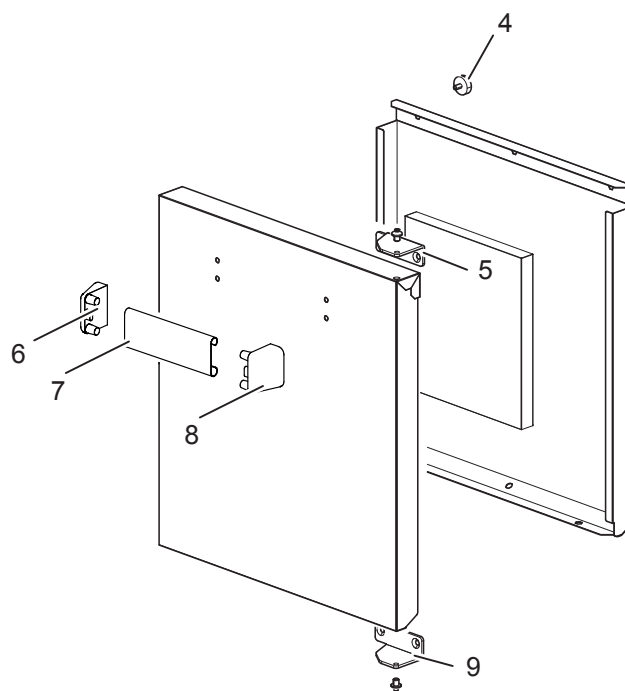

Listino componenti per pagina 1

1	184630	GRIGLIA CAMINO GRILLE POUR CHEMINÉE KAMINROST CHIMNEY GRILL	
2	185778	PIANO COTTURA LISCIO PLAN DE CUISSON LISSE GLATTBRATTPLATTE SMOOTH PLATE	
3	185779	PIANO COTTURA LISCIO CROMATO PLAN DE CUISSON LISSE CHROME' GLATT/VERCHROMEDBRATTPLATTE SMOOTH CHROMED PLATE	
4	185782	PIANO COTTURA RIGATO PLAN DE CUISSON RAINURE' GERILLTBRATTPLATTE RIBBED PLATE	
6	163290	ISOLANTE TRECCIA ISOLATION ISOLIERUNGSFLECHT INSULATION	
7	174918	CRUSCOTTO PANNEAU DE CONTROLE FRONT BLENDE CONTROL PANEL	
8	RIC0004756	CASSETTO OLIO COMPLETO TIROIR POUR L'HUILE COMPLET KOMPLETTE OELSCHIEBER OIL DRAWER COMPLETE	
12	168867	CORPO MANOPOLA FUOCHI APERTI POIGNEE BRULEUR KNEBEL BRENNER BURNER KNOB	
13	186401	ANELLO MANOPOLA TERMOSTATO RING THERMOSTAT KLEBERING KNEBEL THERMOSTAT THERMOSTAT RING	
14	186407	ANELLO MANOPOLA TERMOSTATO 280° RING THERMOSTAT 280° KLEBERING KNEBEL THERMOSTAT 280° THERMOSTAT RING 280°	