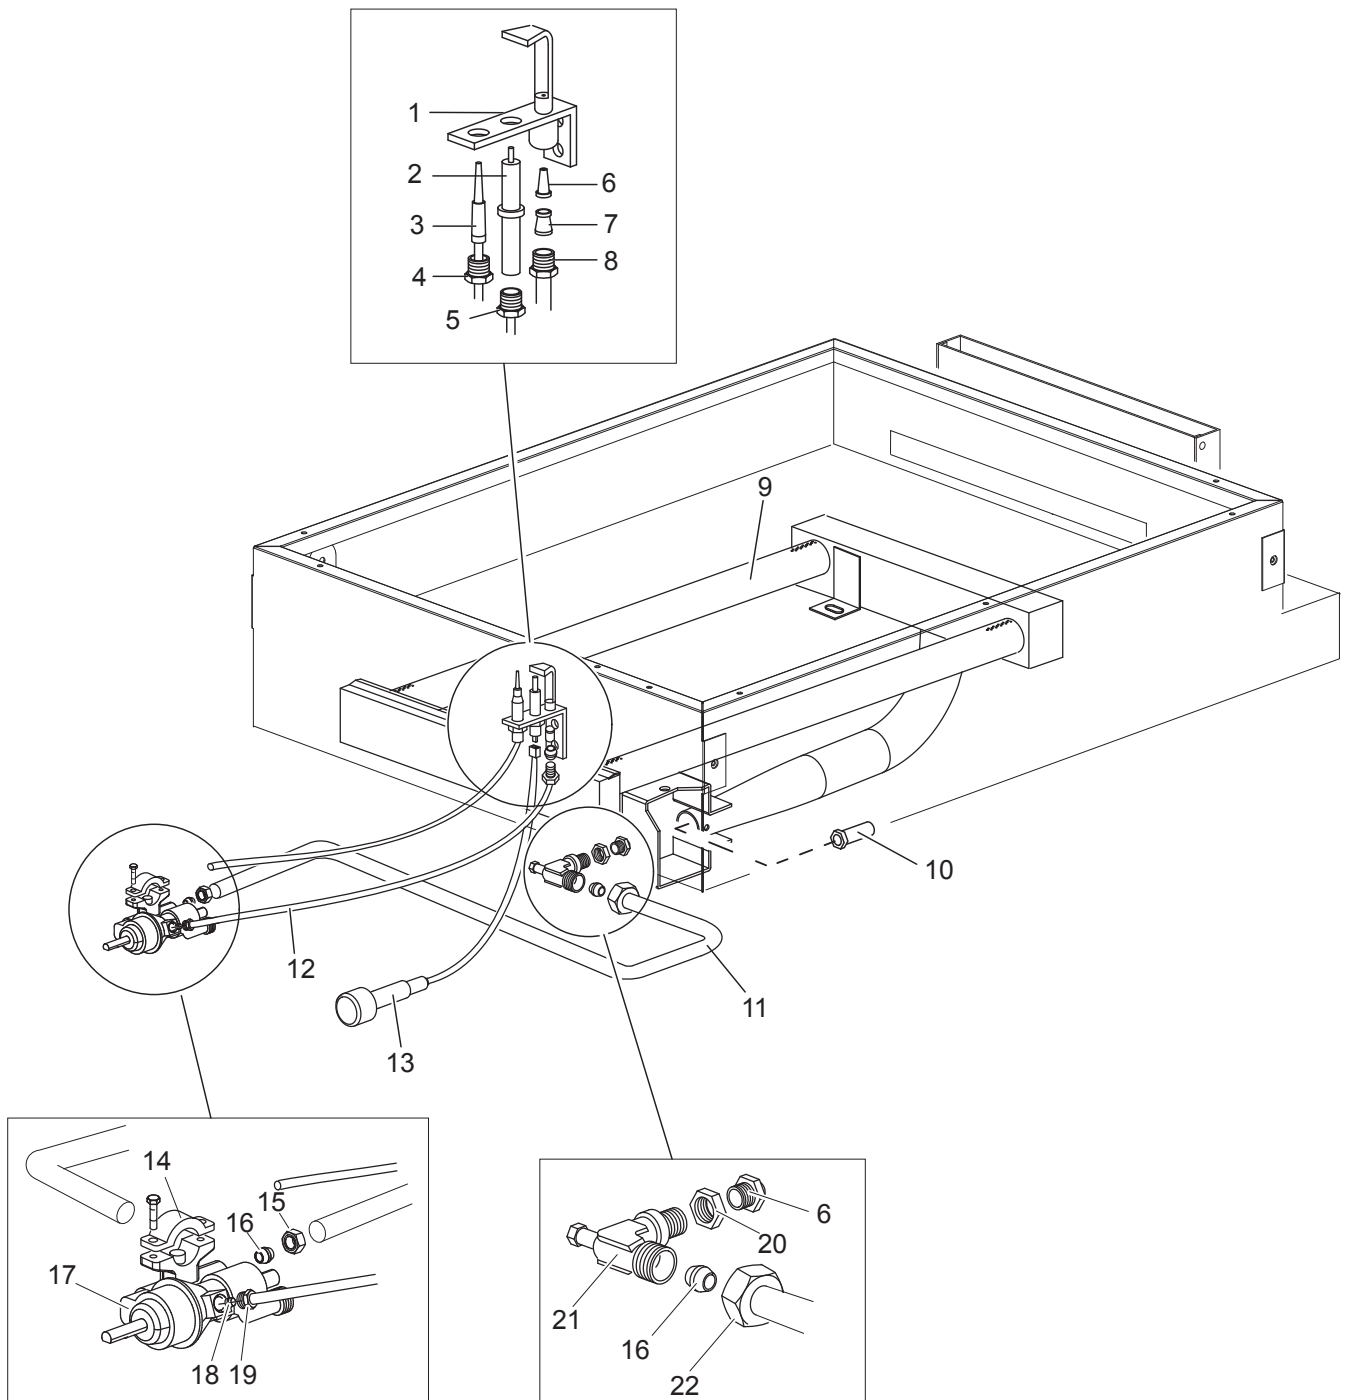

Listino componenti per pagina 3

1	RTCP800034 <i><u>Recommended spare parts</u></i>	CORPO PILOTA VEILLEUSE PILOTBRENNER 3 WAYS PILOT BURNER	
2	RTCP800033 <i><u>Recommended spare parts</u></i>	CANDELA ROTONDA BOUGIE RONDE ZÜNDKERZE RUND ROUND SPARK PLUG	
3	RTCU700296 <i><u>Recommended spare parts</u></i>	TERMOCOPPIA THERMOCOUPLE THERMOELEMENT THERMOCOUPLE	
4	RTCP800038 <i><u>Recommended spare parts</u></i>	RACCORDO TERMOCOPPIA JUNCTION T/C VEILLEUSE VERSCHRAUBUNG THERMOELEMENT T/COUPLE NUT	
5	RTCU900215 <i><u>Recommended spare parts</u></i>	RACCORDO CANDELA PILOTA JUNCTION BOUGIE VERSCHRAUBUNG ZÜNDKERZE SPARK NUT	
6	INIETTORE	VEDI MANUALE UGELLI VOIR MANUEL GICLEURS SIEHE DÜSENTABELLE SEE HANDBOOK NOZZLES	
7	RTCU800183 <i><u>Recommended spare parts</u></i>	BICONO D.6 BICONE D.6 QUETSCHRING D.6 BICONE D.6	
8	RTCU800182 <i><u>Recommended spare parts</u></i>	CALOTTA D.6 CALOTTE D.6 ÜBERWURFMUTTER D.6 NUT D.6	
9	RTCU700744	BRUCIATORE BRULEUR BRENNER BURNER	
10	RTCU700584	REGOLATORE ARIA BRUCIATORE REGULATEUR DE L'AIR BRULEUR BRENNER-LUFTREGLER AIR REGULATOR BURNER	
11	173409	TUBO ALIMENTAZIONE BRUCIATORE TUBE DE DISTRIBUTION BRÛLEUR BRENNERVERSORGUNGSROHR FEEDING PIPE FOR BURNER	
12	173410	TUBO PILOTA BRUCIATORE TUBE VEILLEUSE BRÛLEUR PILOTBRENNER BURNER PILOT PIPE	
13	RIC0004096 <i><u>Recommended spare parts</u></i>	GRUPPO PIEZO + CAVO ACCENSIONE PIEZO IGNITION + CABLE D'ALLUMAGE KIT PIEZOZÜNDER + ZÜNDKABEL PIEZO IGNITION + LIGHTING CABLE	
14	167184 <i><u>Recommended spare parts</u></i>	BRIGLIA RUBINETTO VALVOLATO BRIDE SOUPAPE DE SECURITE ZUGHEL SAFETY VALVE BRIDLE	
17	168005 <i><u>Recommended spare parts</u></i>	TERMOSTATO GAS THERMOSTAT GAZ GAS THERMOSTAT GAS THERMOSTAT