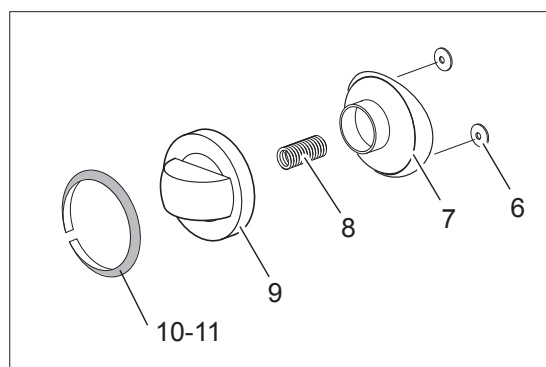

Listino componenti per pagina 1

1	184977	GRIGLIA CAMINO GRILLE POUR CHEMINÉE KAMINROST CHIMNEY GRILL	
2	RTCU700248 <i><u>Recommended spare parts</u></i>	PIASTRA ELETTRICA 2,6 KW PLAQUE ELECTRIQUE 2,6 KW ELEK.KOCHPLATTE 2,6 KW ELECTRIC PLATE 2,6 KW	
3	182706	COPERCHIO PIASTRA ELETTRICA COUVERCLE PLAQUE ELECTRIQUE DECKEL FUER ELEKTRISCHEPLATTE ELECTRIC PLATE COVER	
5	179142	CRUSCOTTO PANNEAU DE CONTROLE FRONT BLENDE CONTROL PANEL	
9	168878 <i><u>Recommended spare parts</u></i>	CORPO MANOPOLA COMMUTATORE POIGNEE COMMUTATEUR UMSCHALTER-KNOPFKOERPER COMMUTATOR KNOB	
10	186398 <i><u>Recommended spare parts</u></i>	ANELLO MANOPOLA COMMUTATORE RING COMMUTATEUR KLEBERING KNEBEL TAKTSCHALTER SWITCH RING	
11	186536 <i><u>Recommended spare parts</u></i>	ANELLO MANOPOLA FORNO RING FOUR KLEBERING KNEBEL BACKOFEN THERMOSTAT OVEN RING