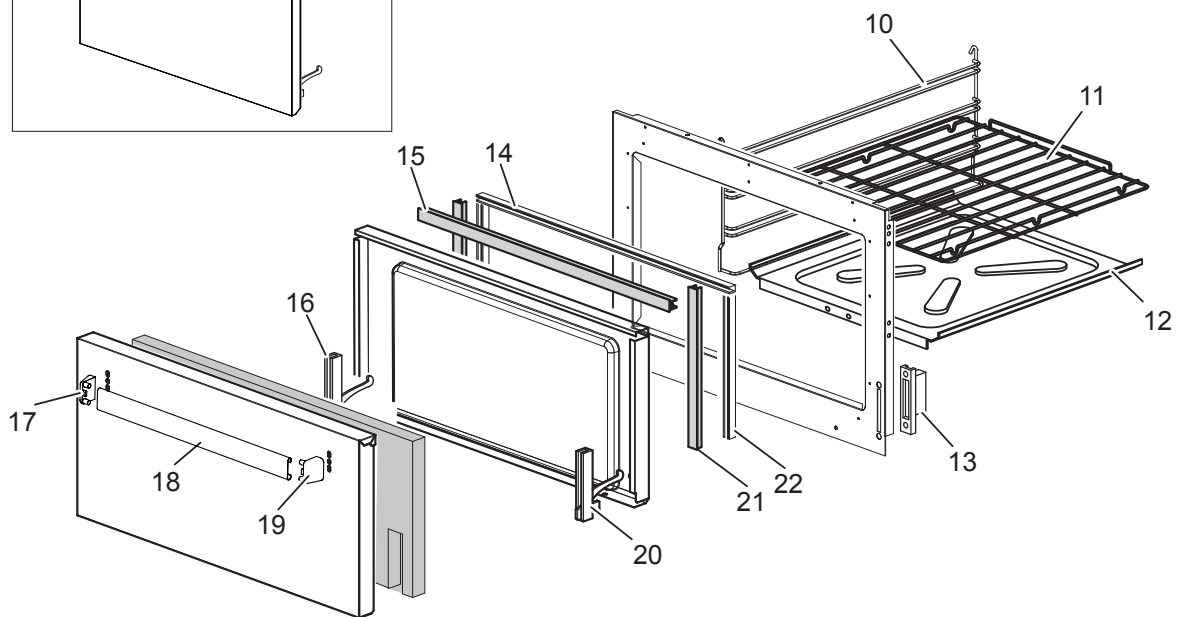

1	184977	GRIGLIA CAMINO GRILLE POUR CHEMINÉE KAMINROST CHIMNEY GRILL	
2	RTCU700248 <i><u>Recommended spare parts</u></i>	PIASTRA ELETTRICA 2,6 KW PLAQUE ELECTRIQUE 2,6 KW ELEK.KOCHPLATTE 2,6 KW ELECTRIC PLATE 2,6 KW	
3	182706	COPERCHIO PIASTRA ELETTRICA COUVERCLE PLAQUE ELECTRIQUE DECKEL FUER ELEKTRISCHEPLATTE ELECTRIC PLATE COVER	
5	179142	CRUSCOTTO PANNEAU DE CONTROLE FRONT BLENDE CONTROL PANEL	
9	168878 <i><u>Recommended spare parts</u></i>	CORPO MANOPOLA COMMUTATORE POIGNEE COMMUTATEUR UMSCHALTER-KNOPFKOERPER COMMUTATOR KNOB	
10	186398 <i><u>Recommended spare parts</u></i>	ANELLO MANOPOLA COMMUTATORE RING COMMUTATEUR KLEBERING KNEBEL TAKTSCHALTER SWITCH RING	
11	186536 <i><u>Recommended spare parts</u></i>	ANELLO MANOPOLA FORNO RING FOUR KLEBERING KNEBEL BACKOFEN THERMOSTAT OVEN RING	