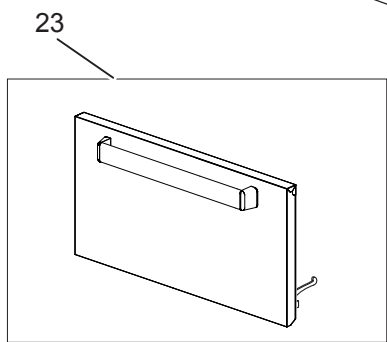

1	184977	GRIGLIA CAMINO GRILLE POUR CHEMINÉE KAMINROST CHIMNEY GRILL	
2	RTCU700248 <i><u>Recommended spare parts</u></i>	PIASTRA ELETTRICA 2,6 KW PLAQUE ELECTRIQUE 2,6 KW ELEK.KOCHPLATTE 2,6 KW ELECTRIC PLATE 2,6 KW	
3	182706	COPERCHIO PIASTRA ELETTRICA COUVERCLE PLAQUE ELECTRIQUE DECKEL FUER ELEKTRISCHEPLATTE ELECTRIC PLATE COVER	
5	179142	CRUSCOTTO PANNEAU DE CONTROLE FRONT BLENDE CONTROL PANEL	
9	168878 <i><u>Recommended spare parts</u></i>	CORPO MANOPOLA COMMUTATORE POIGNEE COMMUTATEUR UMSCHALTER-KNOPFKOERPER COMMUTATOR KNOB	
10	186398 <i><u>Recommended spare parts</u></i>	ANELLO MANOPOLA COMMUTATORE RING COMMUTATEUR KLEBERING KNEBEL TAKTSCHALTER SWITCH RING	
11	186536 <i><u>Recommended spare parts</u></i>	ANELLO MANOPOLA FORNO RING FOUR KLEBERING KNEBEL BACKOFEN THERMOSTAT OVEN RING	