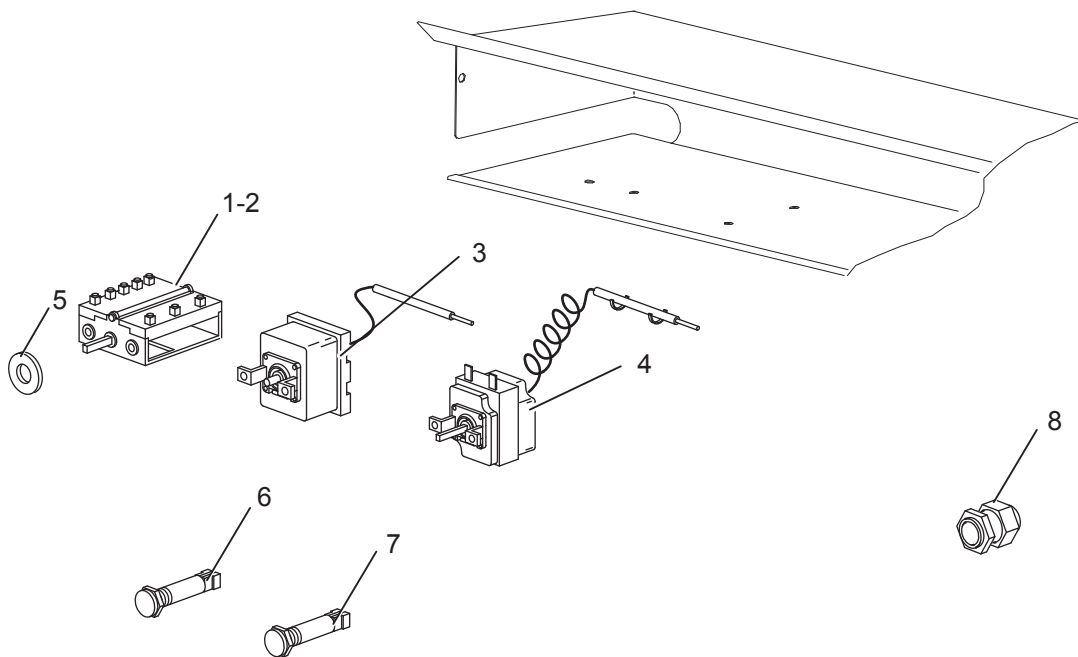

Listino componenti per pagina 3

1	RTCU700078 <i><u>Recommended spare parts</u></i>	COMMUTATORE PIASTRA ELETTRICA COMMUTATEUR POUR PLAQUE ELECTRIQUE TAKTSCHALTER ELEK.KOCHPLATTE ELECTRIC PLATE COMMUTATOR	
2	167516 <i><u>Recommended spare parts</u></i>	COMMUTATORE COMMUTATEUR TAKTSCHALTER COMMUTATOR	
3	RTCU800152 <i><u>Recommended spare parts</u></i>	TERMOSTATO DI SICUREZZA THERMOSTAT DE SECURITE SICHERHEITSTHERMOSTAT SAFETY THERMOSTAT	
4	RTCU600067 <i><u>Recommended spare parts</u></i>	TERMOSTATO DI LAVORO THERMOSTAT DE TRAVAIL ARBEITSTHERMOSTAT WORKING THERMOSTAT	
5	RTCU800185 <i><u>Recommended spare parts</u></i>	GUARNIZIONE ASTA COMMUTATORE JOINT POUR BARRE DU COMMUTATEUR DICHTUNG WELLE TAKTSCHALTER GASKET FOR COMMUTATOR ROD	
6	166465 <i><u>Recommended spare parts</u></i>	LAMPADINA SPIA VERDE LAMPE TEMOIN VERTE GRUNE KONTROLLEUCHTE GREEN WARNING LIGHT	
7	166466 <i><u>Recommended spare parts</u></i>	LAMPADINA SPIA ARANCIONE LAMPE DE SIGNALATION ORANGE ORANGE KONTROLLEUCHTE ORANGE LAMP LIGHT	
8	RTBF800138	F/CAVO PG21 SERRE CABLE PG21 KABELDURCHFÜHRUNG PG21 CHOCK PG21 PRENSA CABO PG21