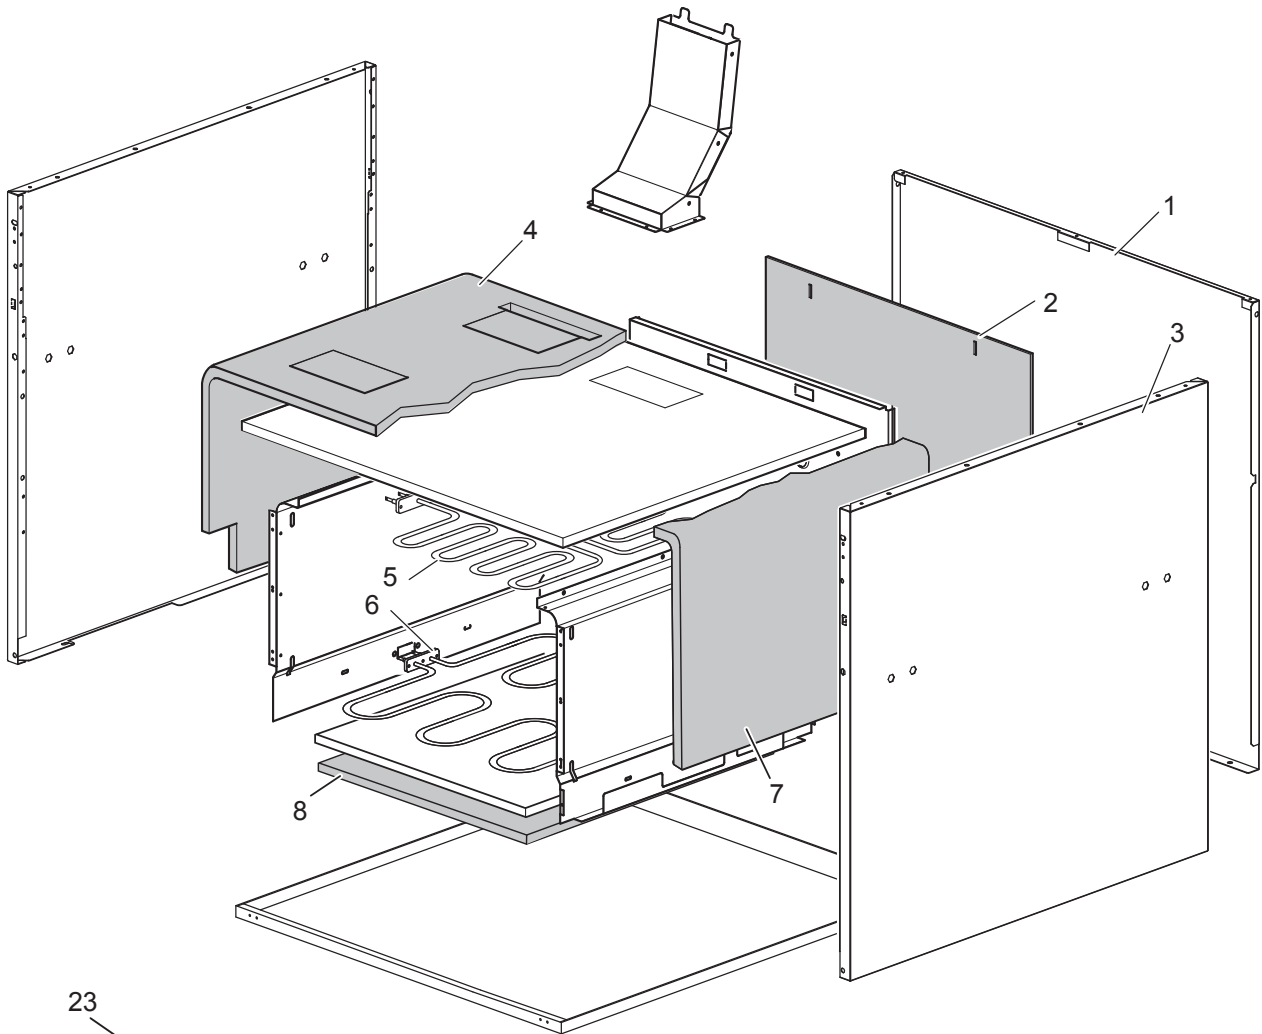

1	184977	GRIGLIA CAMINO GRILLE POUR CHEMINÉE KAMINROST CHIMNEY GRILL	
2	RTCU700248 <i><u>Recommended spare parts</u></i>	PIASTRA ELETTRICA 2,6 KW PLAQUE ELECTRIQUE 2,6 KW ELEK.KOCHPLATTE 2,6 KW ELECTRIC PLATE 2,6 KW	
3	182706	COPERCHIO PIASTRA ELETTRICA COUVERCLE PLAQUE ELECTRIQUE DECKEL FUER ELEKTRISCHEPLATTE ELECTRIC PLATE COVER	
5	179142	CRUSCOTTO PANNEAU DE CONTROLE FRONT BLENDE CONTROL PANEL	
9	168878 <i><u>Recommended spare parts</u></i>	CORPO MANOPOLA COMMUTATORE POIGNEE COMMUTATEUR UMSCHALTER-KNOPFKOERPER COMMUTATOR KNOB	
10	186398 <i><u>Recommended spare parts</u></i>	ANELLO MANOPOLA COMMUTATORE RING COMMUTATEUR KLEBERING KNEBEL TAKTSCHALTER SWITCH RING	
11	186536 <i><u>Recommended spare parts</u></i>	ANELLO MANOPOLA FORNO RING FOUR KLEBERING KNEBEL BACKOFEN THERMOSTAT OVEN RING	