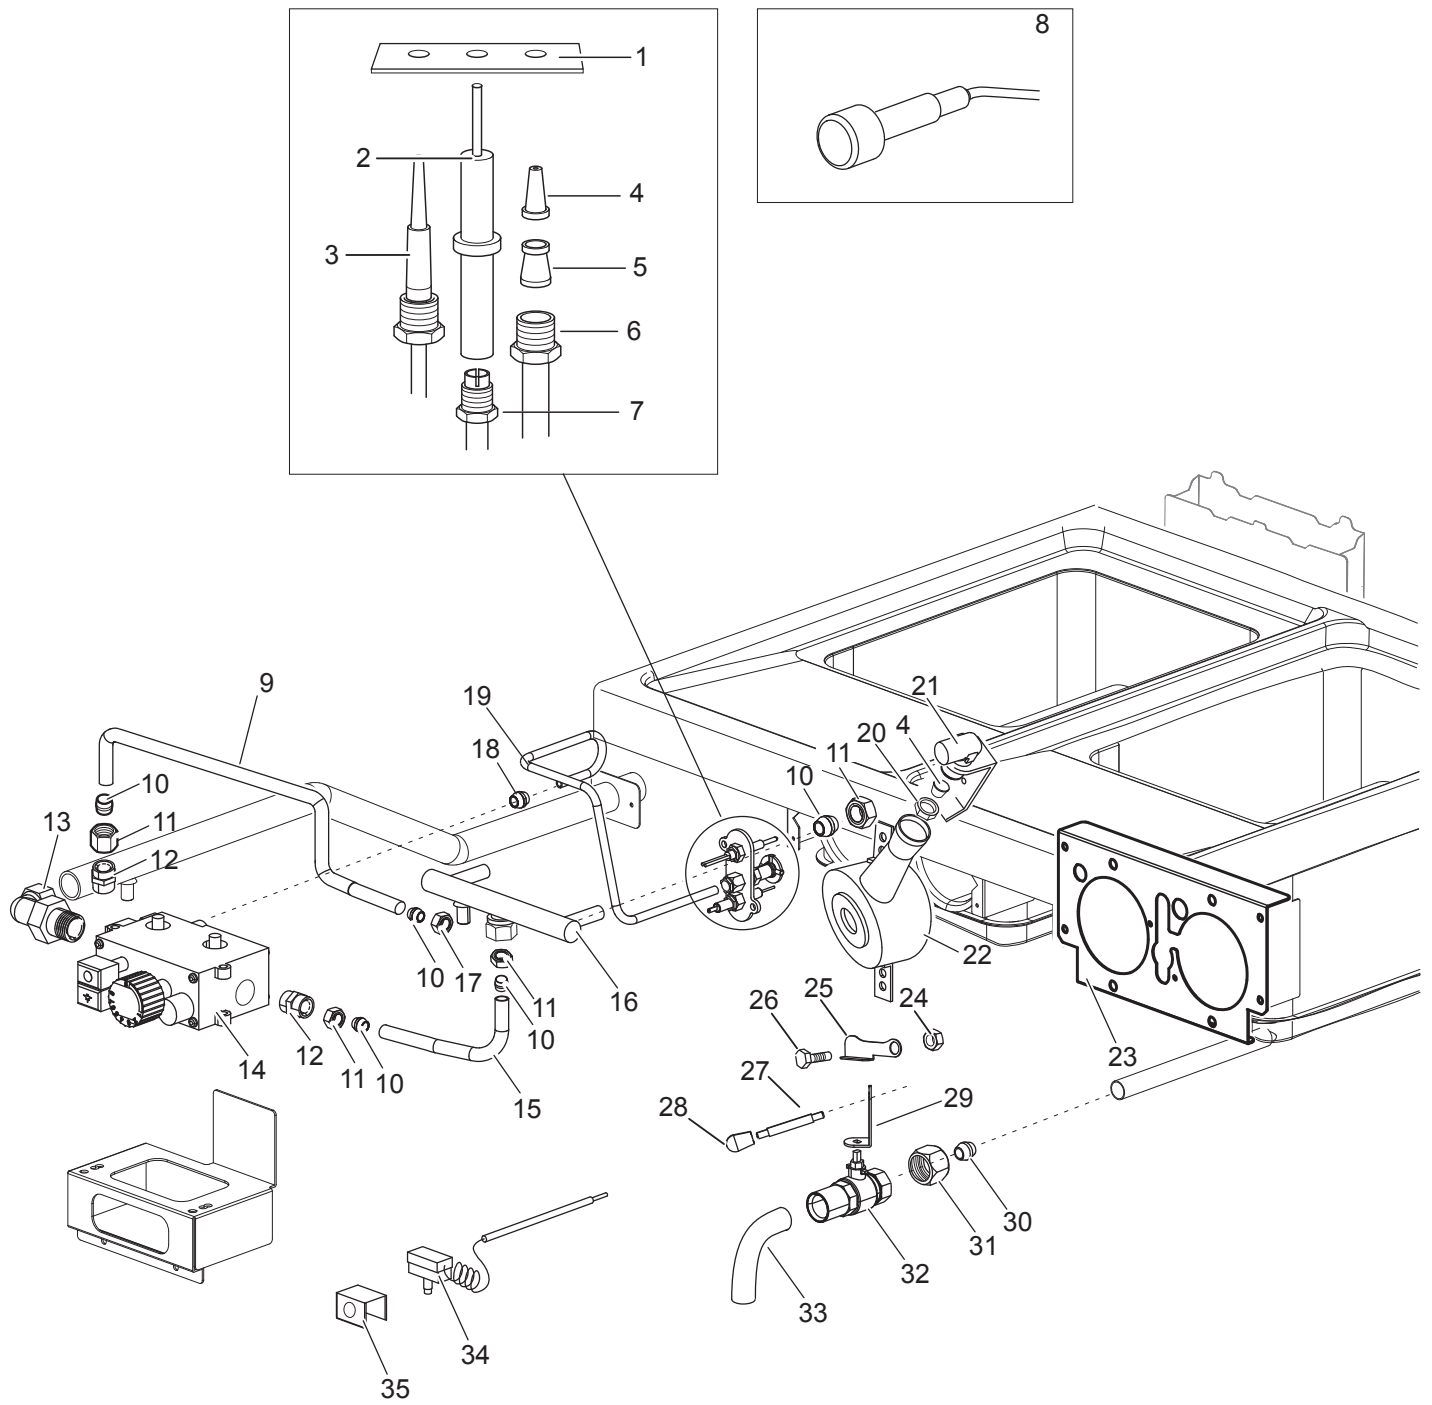

Listino componenti per pagina 2

1	167330	POSTERIORE ARRIERE RÜCKWAND BACK SIDE	
2	181023	FIANCO DX TOLE LATERAL DROITE SEITENWAND RECHTS RIGHT LATERAL SIDE	
3	RTCU700277	PIEDE PIED FUSS FOOT	
4	181529	ATTACCO MAGNETICO AIMANT MAGNET DOOR MAGNET	
5	176894	CERNIERA SX CHARNIERE PORTE GAUCHE KOMPLETTER SCHARNIERBLOCK LEFT HINGE DOOR	
6	RTCU800001	TERMINALE MANIGLIA TÉRMINAL POIGNÉE HANDGRIFFSVERSCHLUSS HANDLE TERMINAL	
7	168204	MANIGLIA MANETTE HANDGRIFF HANDLE	
8	RTCU800001	TERMINALE MANIGLIA TÉRMINAL POIGNÉE HANDGRIFFSVERSCHLUSS HANDLE TERMINAL	
9	176895	CERNIERA DX CHARNIERE PORTE DROITE KOMPLETTER SCHARNIERBLOCK RIGHT HINGE DOOR	
10	RIC0004749	GRUPPO PORTA ARMADIO PORTE D'ARMOIRE COMPLETE KOMPLETTE SCHRANKTÜR CABINET DOOR COMPLETE	