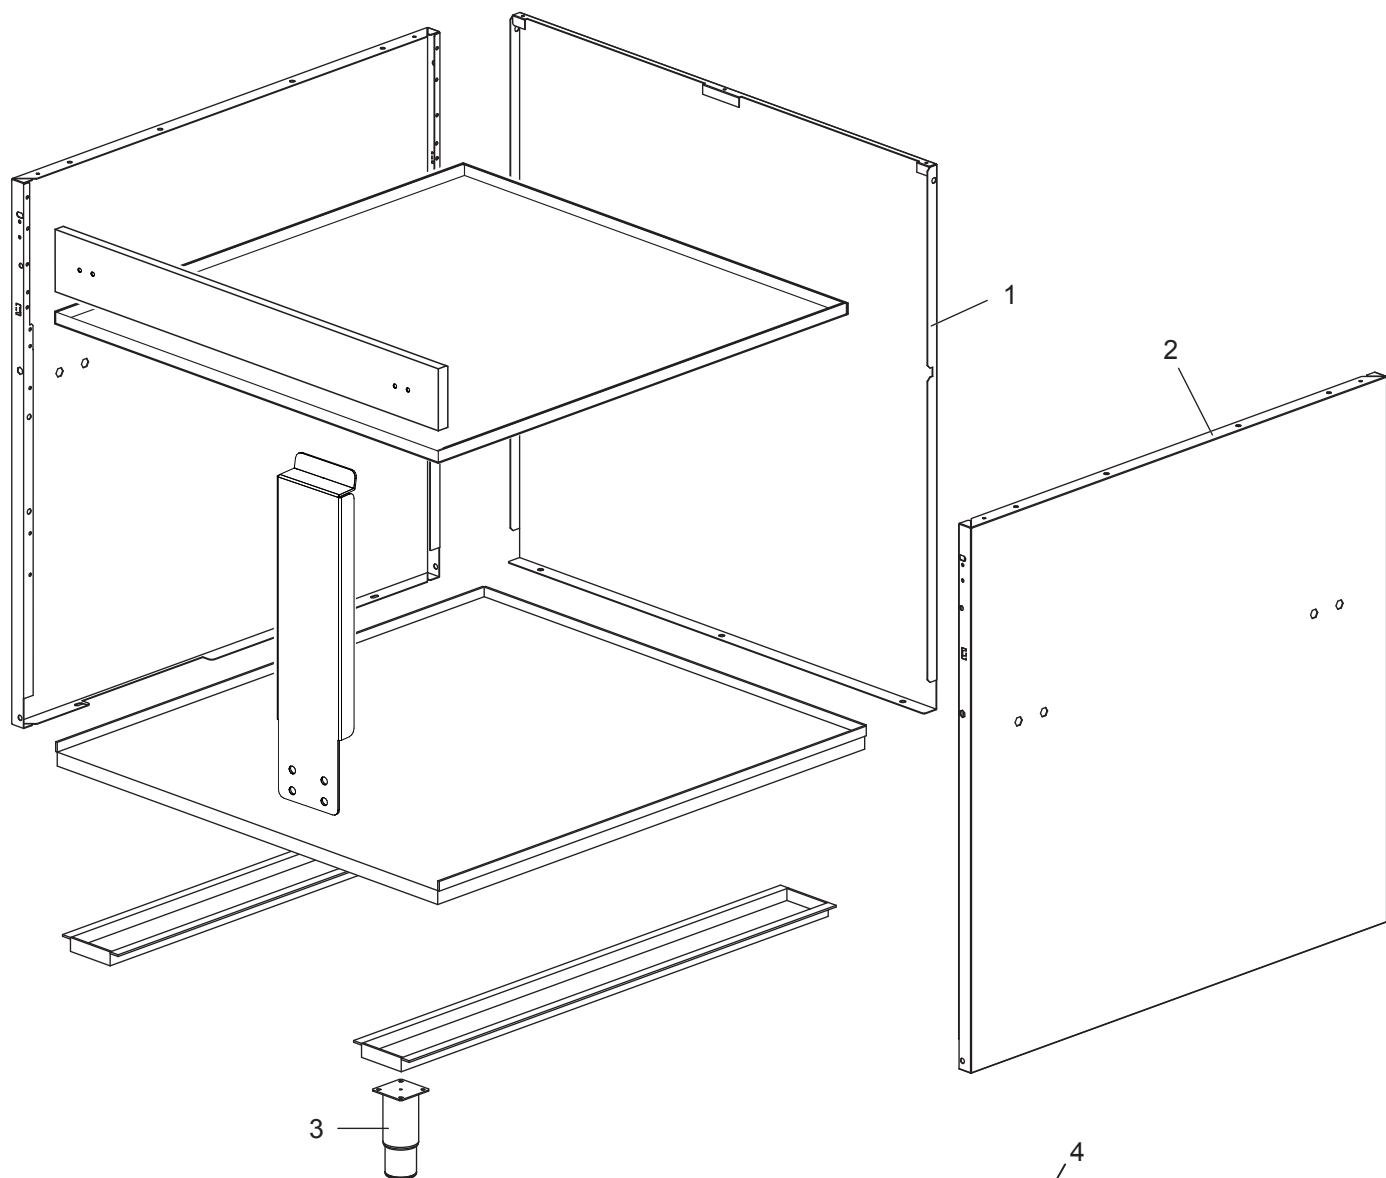

1	184977	GRIGLIA CAMINO GRILLE POUR CHEMINÉE KAMINROST CHIMNEY GRILL	
2	180876	SQUADRETTA PLAQUE WINKEL PLATE	
5	RTBF800020	MANIGLIA MANETTE HANDGRIFF HANDLE	
6	167495	COPERCHIO VASCA COUVERCLE CUVE BECKEN-DECKEL TANK LID	
7	A660000310	A660019.CESTELLO X FRIGGITRICE A660019.PANIER X FRITEUSE A660019-MIN, 24x28x12cm KORB FUER FRITTEUSE A660019.BASKET FRYER	
8	RTCU600080	GRIGLIA SUPPORTO CESTELLO GRILLE SUPPORT PANIER ROST FUER KORBHALTER BASKET SUPPORT GRID	
10	174970	CRUSCOTTO PANNEAU DE CONTROLE FRONT BLENDE CONTROL PANEL	