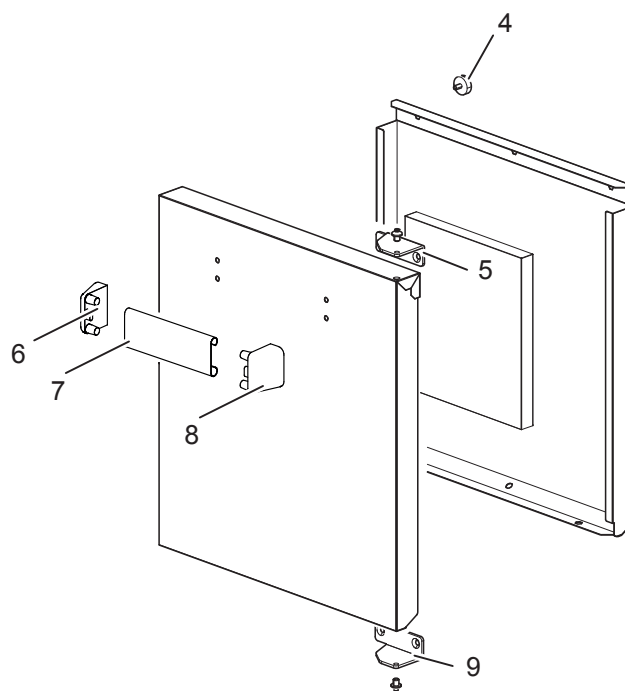

1	184977	GRIGLIA CAMINO GRILLE POUR CHEMINÉE KAMINROST CHIMNEY GRILL	
2	180876	SQUADRETTA PLAQUE WINKEL PLATE	
5	RTBF800020	MANIGLIA MANETTE HANDGRIFF HANDLE	
6	167495	COPERCHIO VASCA COUVERCLE CUVE BECKEN-DECKEL TANK LID	
7	A660000310	A660019.CESTELLO X FRIGGITRICE A660019.PANIER X FRITEUSE A660019-MIN, 24x28x12cm KORB FUER FRITTEUSE A660019.BASKET FRYER	
8	RTCU600080	GRIGLIA SUPPORTO CESTELLO GRILLE SUPPORT PANIER ROST FUER KORBHALTER BASKET SUPPORT GRID	
10	174970	CRUSCOTTO PANNEAU DE CONTROLE FRONT BLENDE CONTROL PANEL	