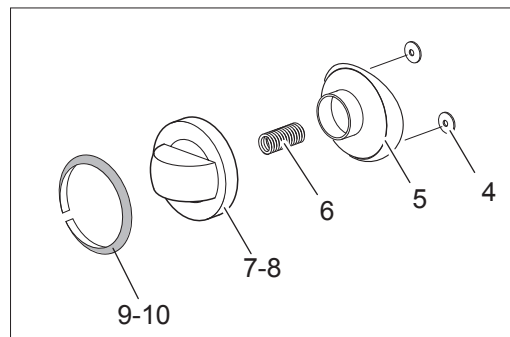

Listino componenti per pagina 1

1	184630	GRIGLIA CAMINO GRILLE POUR CHEMINÉE KAMINROST CHIMNEY GRILL	
3	174876	CRUSCOTTO PANNEAU DE CONTROLE FRONT BLENDE CONTROL PANEL	
7	168878	CORPO MANOPOLA COMMUTATORE POIGNEE COMMUTATEUR UMSCHALTER-KNOPFKOERPER COMMUTATOR KNOB	
9	186396	ANELLO MANOPOLA COMMUTATORE RING COMMUTATEUR KLEBERING KNEBEL TAKTSCHALTER SWITCH RING	
10	186535	ANELLO MANOPOLA TERMOSTATO RING THERMOSTAT KLEBERING KNEBEL THERMOSTAT THERMOSTAT RING