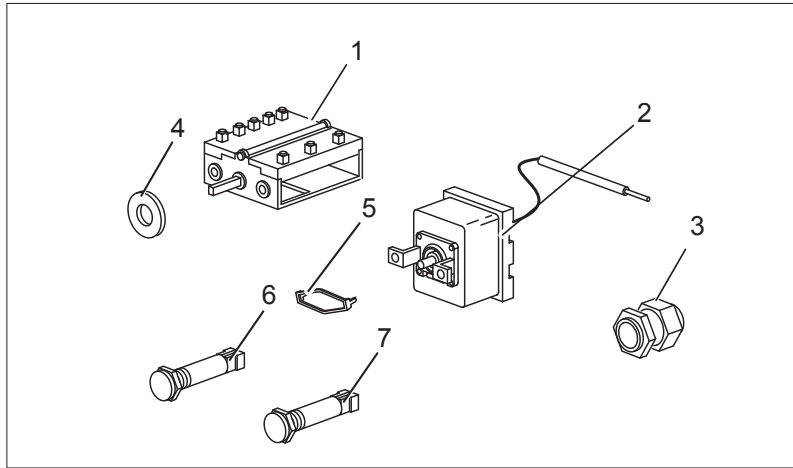

Listino componenti per pagina 3

1	RTCU700212 <i><u>Recommended spare parts</u></i>	COMMUTATORE COMMUTATEUR TAKTSCHALTER COMMUTATOR	
2	RTBF800152 <i><u>Recommended spare parts</u></i>	TERMOSTATO DI LAVORO THERMOSTAT DE TRAVAIL ARBEITSTHERMOSTAT WORKING THERMOSTAT	
3	RTBF800138	F/CAVO PG21 SERRE CABLE PG21 KABELDURCHFÜHRUNG PG21 CHOCK PG21 PRENSA CABO PG21	
4	RTCU800185 <i><u>Recommended spare parts</u></i>	GUARNIZIONE ASTA COMMUTATORE JOINT POUR BARRE DU COMMUTATEUR DICHTUNG WELLE TAKTSCHALTER GASKET FOR COMMUTATOR ROD	
6	166465 <i><u>Recommended spare parts</u></i>	LAMPADINA SPIA VERDE LAMPE TEMOIN VERTE GRUNE KONTROLLEUCHTE GREEN WARNING LIGHT	
7	166466 <i><u>Recommended spare parts</u></i>	LAMPADINA SPIA ARANCIONE LAMPE DE SIGNALATION ORANGE ORANGE KONTROLLEUCHTE ORANGE LAMP LIGHT	
8	RTMIN00155	DADO M5 ECROU M5 NUSS M5 NUT M5	
9	167303	FERMO ASTA RUBINETTO SCARICO BLOCAGE PIVOT VIDANGE BEFESTIGUNG FUER ABLASSHAHN-STAB DRAIN SHAFT LOCK	
10	172792	PERNO RUBINETTO SCARICO PIVOT BOLZEN PIN	
11	RTCU700412	ASTA RUBINETTO SCARICO PIVOT ROBINET VIDANGE ABLASSHAHN-STAB DRAIN TAP SHAFT	
12	RTCU700413	MANOPOLA ASTA SCARICO POIGNEE POUR PIVOT VIDANGE ABLASSSTAB-KNOPF DRAIN SHEFT KNOB	
13	172795	SQUADRETTA PLAQUE WINKEL PLATE	
15	184842	RACCORDO 3/4" D.18 RACCORD 3/4" D.18 ANSCHLUSS 3/4" D.18 CONNECTOR 3/4" D.18	
16	161874 <i><u>Recommended spare parts</u></i>	RUBINETTO SCARICO OLIO ROBINET DECHARGE HUILE ABLASSHAHN OIL DRAIN TAP	
17	163882	TUBO SCARICO OLIO TUYAU DECHARGE HUILE OIL-ABLASSROHR DRAIN OIL PIPE