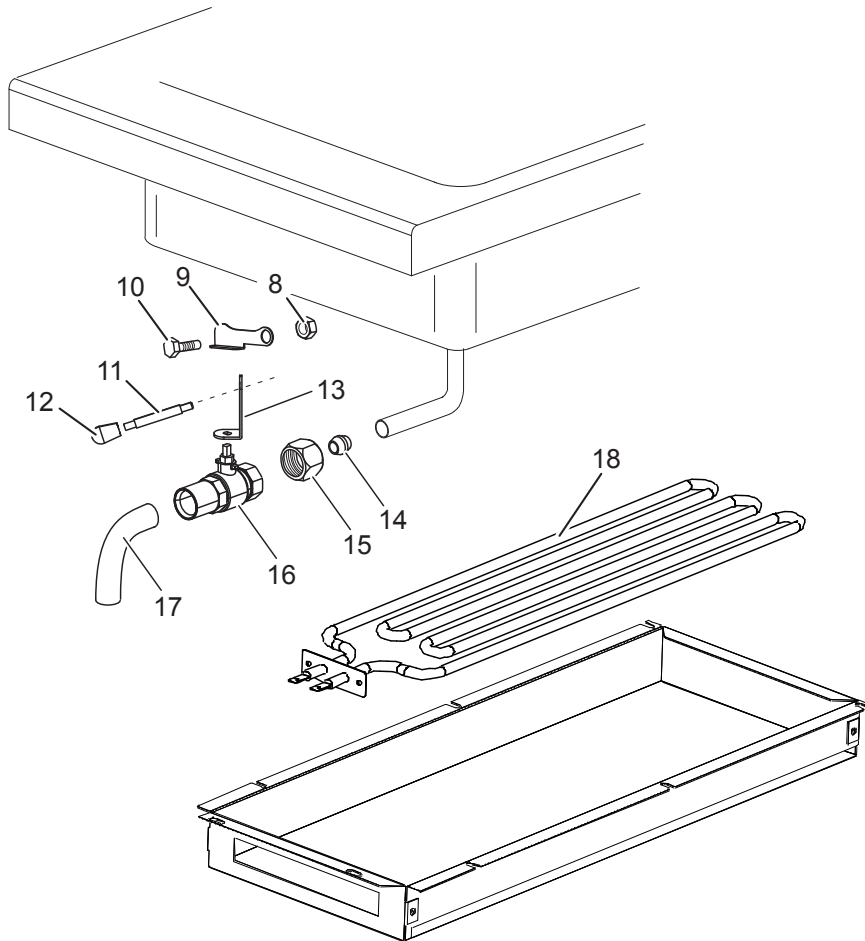

Listino componenti per pagina 3

1	RTCU700212 <i><u>Recommended spare parts</u></i>	COMMUTATORE COMMUTATEUR TAKTSCHALTER COMMUTATOR	
2	RTBF800152 <i><u>Recommended spare parts</u></i>	TERMOSTATO DI LAVORO THERMOSTAT DE TRAVAIL ARBEITSTHERMOSTAT WORKING THERMOSTAT	
3	RTBF800138	F/CAVO PG21 SERRE CABLE PG21 KABELDURCHFÜHRUNG PG21 CHOCK PG21 PRENSA CABO PG21	
4	RTCU800185 <i><u>Recommended spare parts</u></i>	GUARNIZIONE ASTA COMMUTATORE JOINT POUR BARRE DU COMMUTATEUR DICHTUNG WELLE TAKTSCHALTER GASKET FOR COMMUTATOR ROD	
6	166465 <i><u>Recommended spare parts</u></i>	LAMPADINA SPIA VERDE LAMPE TEMOIN VERTE GRUNE KONTROLLEUCHTE GREEN WARNING LIGHT	
7	166466 <i><u>Recommended spare parts</u></i>	LAMPADINA SPIA ARANCIONE LAMPE DE SIGNALATION ORANGE ORANGE KONTROLLEUCHTE ORANGE LAMP LIGHT	
8	RTMIN00155	DADO M5 ECROU M5 NUSS M5 NUT M5	
9	167303	FERMO ASTA RUBINETTO SCARICO BLOCAGE PIVOT VIDANGE BEFESTIGUNG FUER ABLASSHAHN-STAB DRAIN SHAFT LOCK	
10	172792	PERNO RUBINETTO SCARICO PIVOT BOLZEN PIN	
11	RTCU700412	ASTA RUBINETTO SCARICO PIVOT ROBINET VIDANGE ABLASSHAHN-STAB DRAIN TAP SHAFT	
12	RTCU700413	MANOPOLA ASTA SCARICO POIGNEE POUR PIVOT VIDANGE ABLASSSTAB-KNOPF DRAIN SHEFT KNOB	
13	172795	SQUADRETTA PLAQUE WINKEL PLATE	
15	184842	RACCORDO 3/4" D.18 RACCORD 3/4" D.18 ANSCHLUSS 3/4" D.18 CONNECTOR 3/4" D.18	
16	161874 <i><u>Recommended spare parts</u></i>	RUBINETTO SCARICO OLIO ROBINET DECHARGE HUILE ABLASSHAHN OIL DRAIN TAP	
17	163882	TUBO SCARICO OLIO TUYAU DECHARGE HUILE OIL-ABLASSROHR DRAIN OIL PIPE