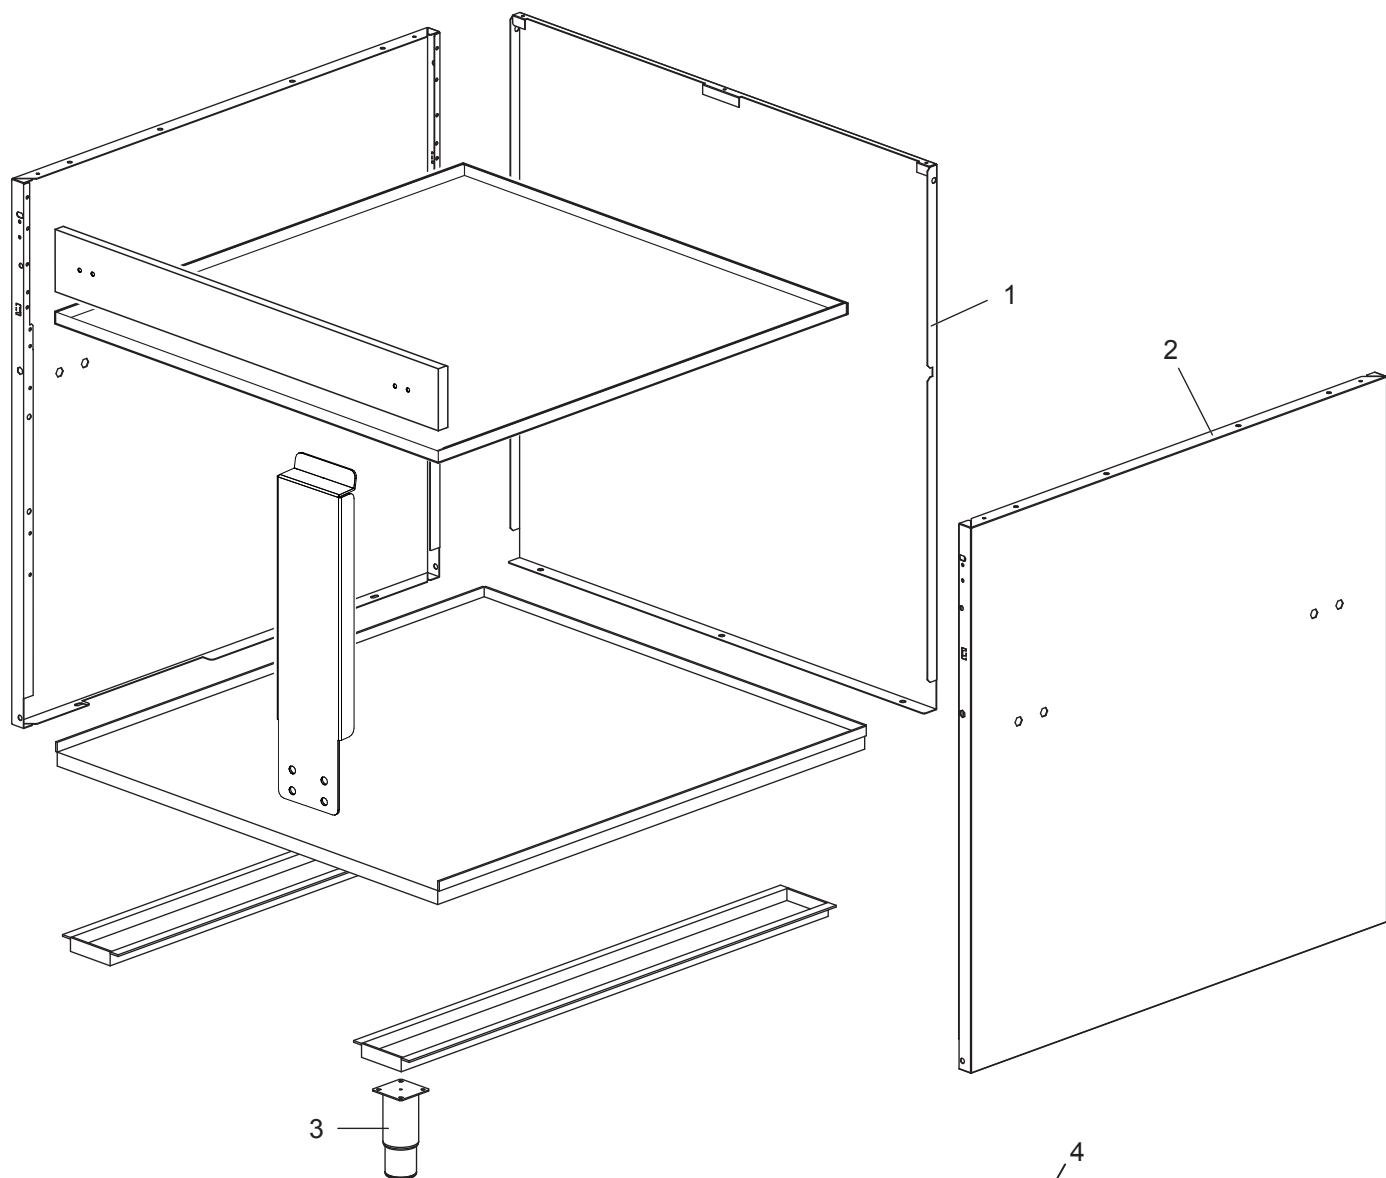

## Listino componenti per pagina 1

1	184630	GRIGLIA CAMINO GRILLE POUR CHEMINÉE KAMINROST CHIMNEY GRILL	
3	174876	CRUSCOTTO PANNEAU DE CONTROLE FRONT BLENDE CONTROL PANEL	
7	168878	CORPO MANOPOLA COMMUTATORE POIGNEE COMMUTATEUR UMSCHALTER-KNOPFKOERPER COMMUTATOR KNOB	
9	186396	ANELLO MANOPOLA COMMUTATORE RING COMMUTATEUR KLEBERING KNEBEL TAKTSCHALTER SWITCH RING	
10	186535	ANELLO MANOPOLA TERMOSTATO RING THERMOSTAT KLEBERING KNEBEL THERMOSTAT THERMOSTAT RING	