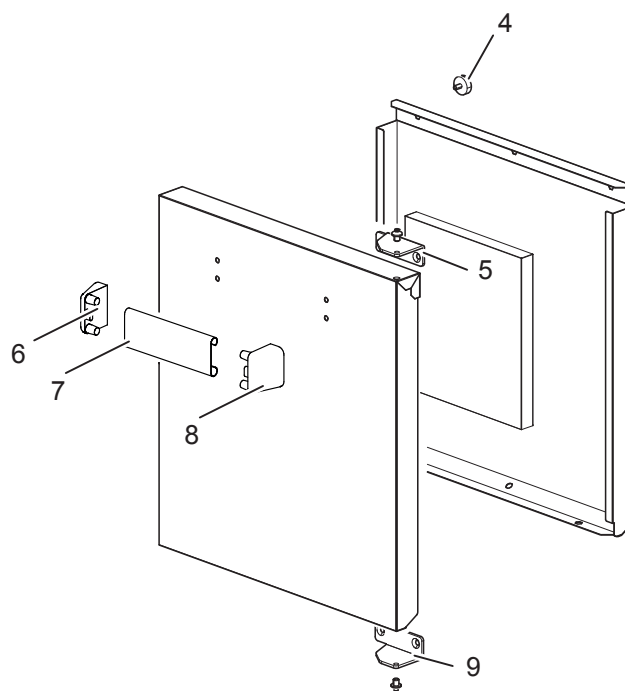

## Listino componenti per pagina 1

1	184630	GRIGLIA CAMINO GRILLE POUR CHEMINÉE KAMINROST CHIMNEY GRILL	
3	174876	CRUSCOTTO PANNEAU DE CONTROLE FRONT BLENDE CONTROL PANEL	
7	168878	CORPO MANOPOLA COMMUTATORE POIGNEE COMMUTATEUR UMSCHALTER-KNOPFKOERPER COMMUTATOR KNOB	
9	186396	ANELLO MANOPOLA COMMUTATORE RING COMMUTATEUR KLEBERING KNEBEL TAKTSCHALTER SWITCH RING	
10	186535	ANELLO MANOPOLA TERMOSTATO RING THERMOSTAT KLEBERING KNEBEL THERMOSTAT THERMOSTAT RING	