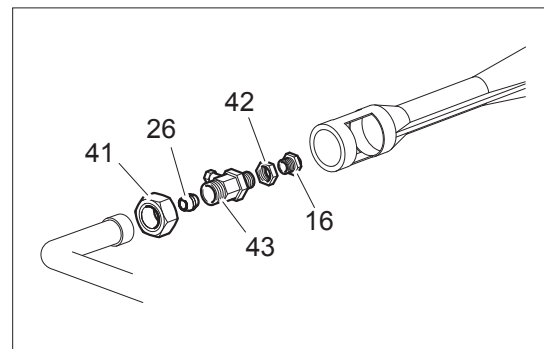

Listino componenti per pagina 3

16	INIETTORE	VEDI MANUALE UGELLI VOIR MANUEL GICLEURS PILOTBRENNER KOMPLETT SEE HANDBOOK NOZZLES	
22	167184 <i><u>Recommended spare parts</u></i>	BRIGLIA RUBINETTO VALVOLATO BRIDE SOUPAPE DE SECURITE SCHELLE FÜR GASHAN SAFETY VALVE BRIDLE	
24	RTCU900018 <i><u>Recommended spare parts</u></i>	BICONO D.6 BICONE D.6 QUETSCHRING D.6 BICONE D.6	
25	RTCU900019 <i><u>Recommended spare parts</u></i>	CALOTTA D.6 CALOTTE D.6 ÜBERWURFMUTTER D.6 NUT D.6	
29	RIC0004862 <i><u>Recommended spare parts</u></i>	TERMOSTATO GAS THERMOSTAT GAZ GAS THERMOSTAT GAS THERMOSTAT	
30	RIC0004096 <i><u>Recommended spare parts</u></i>	GRUPPO PIEZO + CAVO ACCENSIONE PIEZO IGNITION + CABLE D'ALLUMAGE KIT PIEZOZÜNDER + ZÜNDKABEL PIEZO IGNITION + LIGHTING CABLE	
31	RTCP800034 <i><u>Recommended spare parts</u></i>	CORPO PILOTA VEILLEUSE PILOTBRENNER 3 WAYS PILOT BURNER	
32	RTCP800033 <i><u>Recommended spare parts</u></i>	CANDELA ROTONDA BOUGIE RONDE ZÜNDKERZE RUND ROUND SPARK PLUG	
33	RTCU900061 <i><u>Recommended spare parts</u></i>	TERMOCOPPIA THERMOCOUPLE THERMOELEMENT THERMOCOUPLE	
34	RTCP800038 <i><u>Recommended spare parts</u></i>	RACCORDO TERMOCOPPIA JUNCTION T/C VEILLEUSE VERSCHRAUBUNG THERMOELEMENT T/COUPLE NUT	
35	RTCU900215 <i><u>Recommended spare parts</u></i>	RACCORDO CANDELA PILOTA JUNCTION BOUGIE VERSCHRAUBUNG ZÜNDKERZE SPARK NUT	
36	RTCU800183 <i><u>Recommended spare parts</u></i>	BICONO D.6 BICONE D.6 QUETSCHRING D.6 BICONE D.6	
37	RTCU800182 <i><u>Recommended spare parts</u></i>	CALOTTA D.6 CALOTTE D.6 ÜBERWURFMUTTER D.6 NUT D.6	
38	173388	TUBO ALIMENTAZIONE BRUCIATORE FORNO TUBE DE DISTRIBUTION BRÛLEUR DU FOUR OFEN BRENNERVERSORGUNGSROHR FEEDING PIPE FOR OVEN BURNER	
39	173389	TUBO PILOTA FORNO TUBE VEILLEUSE DU FOUR OFEN PILOTBRENNER OVEN PILOT PIPE