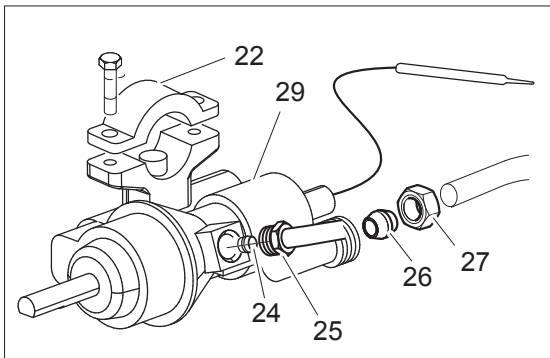

Listino componenti per pagina 3

16	INIETTORE	VEDI MANUALE UGELLI VOIR MANUEL GICLEURS PILOTBRENNER KOMPLETT SEE HANDBOOK NOZZLES	
22	167184 <i><u>Recommended spare parts</u></i>	BRIGLIA RUBINETTO VALVOLATO BRIDE SOUPAPE DE SECURITE SCHELLE FÜR GASHAN SAFETY VALVE BRIDLE	
24	RTCU900018 <i><u>Recommended spare parts</u></i>	BICONO D.6 BICONE D.6 QUETSCHRING D.6 BICONE D.6	
25	RTCU900019 <i><u>Recommended spare parts</u></i>	CALOTTA D.6 CALOTTE D.6 ÜBERWURFMUTTER D.6 NUT D.6	
29	RIC0004862 <i><u>Recommended spare parts</u></i>	TERMOSTATO GAS THERMOSTAT GAZ GAS THERMOSTAT GAS THERMOSTAT	
30	RIC0004096 <i><u>Recommended spare parts</u></i>	GRUPPO PIEZO + CAVO ACCENSIONE PIEZO IGNITION + CABLE D'ALLUMAGE KIT PIEZOZÜNDER + ZÜNDKABEL PIEZO IGNITION + LIGHTING CABLE	
31	RTCP800034 <i><u>Recommended spare parts</u></i>	CORPO PILOTA VEILLEUSE PILOTBRENNER 3 WAYS PILOT BURNER	
32	RTCP800033 <i><u>Recommended spare parts</u></i>	CANDELA ROTONDA BOUGIE RONDE ZÜNDKERZE RUND ROUND SPARK PLUG	
33	RTCU900061 <i><u>Recommended spare parts</u></i>	TERMOCOPPIA THERMOCOUPLE THERMOELEMENT THERMOCOUPLE	
34	RTCP800038 <i><u>Recommended spare parts</u></i>	RACCORDO TERMOCOPPIA JUNCTION T/C VEILLEUSE VERSCHRAUBUNG THERMOELEMENT T/COUPLE NUT	
35	RTCU900215 <i><u>Recommended spare parts</u></i>	RACCORDO CANDELA PILOTA JUNCTION BOUGIE VERSCHRAUBUNG ZÜNDKERZE SPARK NUT	
36	RTCU800183 <i><u>Recommended spare parts</u></i>	BICONO D.6 BICONE D.6 QUETSCHRING D.6 BICONE D.6	
37	RTCU800182 <i><u>Recommended spare parts</u></i>	CALOTTA D.6 CALOTTE D.6 ÜBERWURFMUTTER D.6 NUT D.6	
38	173388	TUBO ALIMENTAZIONE BRUCIATORE FORNO TUBE DE DISTRIBUTION BRÛLEUR DU FOUR OFEN BRENNERVERSORGUNGSROHR FEEDING PIPE FOR OVEN BURNER	
39	173389	TUBO PILOTA FORNO TUBE VEILLEUSE DU FOUR OFEN PILOTBRENNER OVEN PILOT PIPE