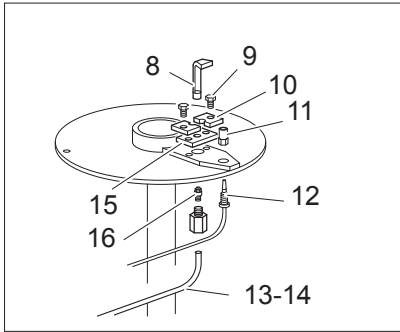

Listino componenti per pagina 3

16	INIETTORE	VEDI MANUALE UGELLI VOIR MANUEL GICLEURS PILOTBRENNER KOMPLETT SEE HANDBOOK NOZZLES	
22	167184 <i><u>Recommended spare parts</u></i>	BRIGLIA RUBINETTO VALVOLATO BRIDE SOUPAPE DE SECURITE SCHELLE FÜR GASHAN SAFETY VALVE BRIDLE	
24	RTCU900018 <i><u>Recommended spare parts</u></i>	BICONO D.6 BICONE D.6 QUETSCHRING D.6 BICONE D.6	
25	RTCU900019 <i><u>Recommended spare parts</u></i>	CALOTTA D.6 CALOTTE D.6 ÜBERWURFMUTTER D.6 NUT D.6	
29	RIC0004862 <i><u>Recommended spare parts</u></i>	TERMOSTATO GAS THERMOSTAT GAZ GAS THERMOSTAT GAS THERMOSTAT	
30	RIC0004096 <i><u>Recommended spare parts</u></i>	GRUPPO PIEZO + CAVO ACCENSIONE PIEZO IGNITION + CABLE D'ALLUMAGE KIT PIEZOZÜNDER + ZÜNDKABEL PIEZO IGNITION + LIGHTING CABLE	
31	RTCP800034 <i><u>Recommended spare parts</u></i>	CORPO PILOTA VEILLEUSE PILOTBRENNER 3 WAYS PILOT BURNER	
32	RTCP800033 <i><u>Recommended spare parts</u></i>	CANDELA ROTONDA BOUGIE RONDE ZÜNDKERZE RUND ROUND SPARK PLUG	
33	RTCU900061 <i><u>Recommended spare parts</u></i>	TERMOCOPPIA THERMOCOUPLE THERMOELEMENT THERMOCOUPLE	
34	RTCP800038 <i><u>Recommended spare parts</u></i>	RACCORDO TERMOCOPPIA JUNCTION T/C VEILLEUSE VERSCHRAUBUNG THERMOELEMENT T/COUPLE NUT	
35	RTCU900215 <i><u>Recommended spare parts</u></i>	RACCORDO CANDELA PILOTA JUNCTION BOUGIE VERSCHRAUBUNG ZÜNDKERZE SPARK NUT	
36	RTCU800183 <i><u>Recommended spare parts</u></i>	BICONO D.6 BICONE D.6 QUETSCHRING D.6 BICONE D.6	
37	RTCU800182 <i><u>Recommended spare parts</u></i>	CALOTTA D.6 CALOTTE D.6 ÜBERWURFMUTTER D.6 NUT D.6	
38	173388	TUBO ALIMENTAZIONE BRUCIATORE FORNO TUBE DE DISTRIBUTION BRÛLEUR DU FOUR OFEN BRENNERVERSORGUNGSROHR FEEDING PIPE FOR OVEN BURNER	
39	173389	TUBO PILOTA FORNO TUBE VEILLEUSE DU FOUR OFEN PILOTBRENNER OVEN PILOT PIPE