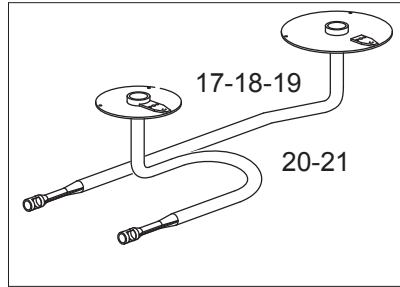

Listino componenti per pagina 3

16	INIETTORE	VEDI MANUALE UGELLI VOIR MANUEL GICLEURS PILOTBRENNER KOMPLETT SEE HANDBOOK NOZZLES	
22	167184 <i><u>Recommended spare parts</u></i>	BRIGLIA RUBINETTO VALVOLATO BRIDE SOUPAPE DE SECURITE SCHELLE FÜR GASHAN SAFETY VALVE BRIDLE	
24	RTCU900018 <i><u>Recommended spare parts</u></i>	BICONO D.6 BICONE D.6 QUETSCHRING D.6 BICONE D.6	
25	RTCU900019 <i><u>Recommended spare parts</u></i>	CALOTTA D.6 CALOTTE D.6 ÜBERWURFMUTTER D.6 NUT D.6	
29	RIC0004862 <i><u>Recommended spare parts</u></i>	TERMOSTATO GAS THERMOSTAT GAZ GAS THERMOSTAT GAS THERMOSTAT	
30	RIC0004096 <i><u>Recommended spare parts</u></i>	GRUPPO PIEZO + CAVO ACCENSIONE PIEZO IGNITION + CABLE D'ALLUMAGE KIT PIEZOZÜNDER + ZÜNDKABEL PIEZO IGNITION + LIGHTING CABLE	
31	RTCP800034 <i><u>Recommended spare parts</u></i>	CORPO PILOTA VEILLEUSE PILOTBRENNER 3 WAYS PILOT BURNER	
32	RTCP800033 <i><u>Recommended spare parts</u></i>	CANDELA ROTONDA BOUGIE RONDE ZÜNDKERZE RUND ROUND SPARK PLUG	
33	RTCU900061 <i><u>Recommended spare parts</u></i>	TERMOCOPPIA THERMOCOUPLE THERMOELEMENT THERMOCOUPLE	
34	RTCP800038 <i><u>Recommended spare parts</u></i>	RACCORDO TERMOCOPPIA JUNCTION T/C VEILLEUSE VERSCHRAUBUNG THERMOELEMENT T/COUPLE NUT	
35	RTCU900215 <i><u>Recommended spare parts</u></i>	RACCORDO CANDELA PILOTA JUNCTION BOUGIE VERSCHRAUBUNG ZÜNDKERZE SPARK NUT	
36	RTCU800183 <i><u>Recommended spare parts</u></i>	BICONO D.6 BICONE D.6 QUETSCHRING D.6 BICONE D.6	
37	RTCU800182 <i><u>Recommended spare parts</u></i>	CALOTTA D.6 CALOTTE D.6 ÜBERWURFMUTTER D.6 NUT D.6	
38	173388	TUBO ALIMENTAZIONE BRUCIATORE FORNO TUBE DE DISTRIBUTION BRÛLEUR DU FOUR OFEN BRENNERVERSORGUNGSROHR FEEDING PIPE FOR OVEN BURNER	
39	173389	TUBO PILOTA FORNO TUBE VEILLEUSE DU FOUR OFEN PILOTBRENNER OVEN PILOT PIPE