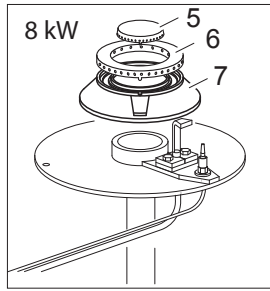

Listino componenti per pagina 3

16	INIETTORE	VEDI MANUALE UGELLI VOIR MANUEL GICLEURS PILOTBRENNER KOMPLETT SEE HANDBOOK NOZZLES	
22	167184 <i><u>Recommended spare parts</u></i>	BRIGLIA RUBINETTO VALVOLATO BRIDE SOUPAPE DE SECURITE SCHELLE FÜR GASHAN SAFETY VALVE BRIDLE	
24	RTCU900018 <i><u>Recommended spare parts</u></i>	BICONO D.6 BICONE D.6 QUETSCHRING D.6 BICONE D.6	
25	RTCU900019 <i><u>Recommended spare parts</u></i>	CALOTTA D.6 CALOTTE D.6 ÜBERWURFMUTTER D.6 NUT D.6	
29	RIC0004862 <i><u>Recommended spare parts</u></i>	TERMOSTATO GAS THERMOSTAT GAZ GAS THERMOSTAT GAS THERMOSTAT	
30	RIC0004096 <i><u>Recommended spare parts</u></i>	GRUPPO PIEZO + CAVO ACCENSIONE PIEZO IGNITION + CABLE D'ALLUMAGE KIT PIEZOZÜNDER + ZÜNDKABEL PIEZO IGNITION + LIGHTING CABLE	
31	RTCP800034 <i><u>Recommended spare parts</u></i>	CORPO PILOTA VEILLEUSE PILOTBRENNER 3 WAYS PILOT BURNER	
32	RTCP800033 <i><u>Recommended spare parts</u></i>	CANDELA ROTONDA BOUGIE RONDE ZÜNDKERZE RUND ROUND SPARK PLUG	
33	RTCU900061 <i><u>Recommended spare parts</u></i>	TERMOCOPPIA THERMOCOUPLE THERMOELEMENT THERMOCOUPLE	
34	RTCP800038 <i><u>Recommended spare parts</u></i>	RACCORDO TERMOCOPPIA JUNCTION T/C VEILLEUSE VERSCHRAUBUNG THERMOELEMENT T/COUPLE NUT	
35	RTCU900215 <i><u>Recommended spare parts</u></i>	RACCORDO CANDELA PILOTA JUNCTION BOUGIE VERSCHRAUBUNG ZÜNDKERZE SPARK NUT	
36	RTCU800183 <i><u>Recommended spare parts</u></i>	BICONO D.6 BICONE D.6 QUETSCHRING D.6 BICONE D.6	
37	RTCU800182 <i><u>Recommended spare parts</u></i>	CALOTTA D.6 CALOTTE D.6 ÜBERWURFMUTTER D.6 NUT D.6	
38	173388	TUBO ALIMENTAZIONE BRUCIATORE FORNO TUBE DE DISTRIBUTION BRÛLEUR DU FOUR OFEN BRENNERVERSORGUNGSROHR FEEDING PIPE FOR OVEN BURNER	
39	173389	TUBO PILOTA FORNO TUBE VEILLEUSE DU FOUR OFEN PILOTBRENNER OVEN PILOT PIPE