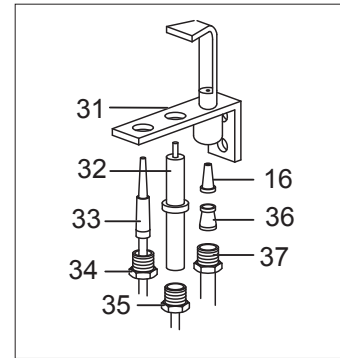

Listino componenti per pagina 3

16	INIETTORE	VEDI MANUALE UGELLI VOIR MANUEL GICLEURS PILOTBRENNER KOMPLETT SEE HANDBOOK NOZZLES	
22	167184 <i><u>Recommended spare parts</u></i>	BRIGLIA RUBINETTO VALVOLATO BRIDE SOUPAPE DE SECURITE SCHELLE FÜR GASHAN SAFETY VALVE BRIDLE	
24	RTCU900018 <i><u>Recommended spare parts</u></i>	BICONO D.6 BICONE D.6 QUETSCHRING D.6 BICONE D.6	
25	RTCU900019 <i><u>Recommended spare parts</u></i>	CALOTTA D.6 CALOTTE D.6 ÜBERWURFMUTTER D.6 NUT D.6	
29	RIC0004862 <i><u>Recommended spare parts</u></i>	TERMOSTATO GAS THERMOSTAT GAZ GAS THERMOSTAT GAS THERMOSTAT	
30	RIC0004096 <i><u>Recommended spare parts</u></i>	GRUPPO PIEZO + CAVO ACCENSIONE PIEZO IGNITION + CABLE D'ALLUMAGE KIT PIEZOZÜNDER + ZÜNDKABEL PIEZO IGNITION + LIGHTING CABLE	
31	RTCP800034 <i><u>Recommended spare parts</u></i>	CORPO PILOTA VEILLEUSE PILOTBRENNER 3 WAYS PILOT BURNER	
32	RTCP800033 <i><u>Recommended spare parts</u></i>	CANDELA ROTONDA BOUGIE RONDE ZÜNDKERZE RUND ROUND SPARK PLUG	
33	RTCU900061 <i><u>Recommended spare parts</u></i>	TERMOCOPPIA THERMOCOUPLE THERMOELEMENT THERMOCOUPLE	
34	RTCP800038 <i><u>Recommended spare parts</u></i>	RACCORDO TERMOCOPPIA JUNCTION T/C VEILLEUSE VERSCHRAUBUNG THERMOELEMENT T/COUPLE NUT	
35	RTCU900215 <i><u>Recommended spare parts</u></i>	RACCORDO CANDELA PILOTA JUNCTION BOUGIE VERSCHRAUBUNG ZÜNDKERZE SPARK NUT	
36	RTCU800183 <i><u>Recommended spare parts</u></i>	BICONO D.6 BICONE D.6 QUETSCHRING D.6 BICONE D.6	
37	RTCU800182 <i><u>Recommended spare parts</u></i>	CALOTTA D.6 CALOTTE D.6 ÜBERWURFMUTTER D.6 NUT D.6	
38	173388	TUBO ALIMENTAZIONE BRUCIATORE FORNO TUBE DE DISTRIBUTION BRÛLEUR DU FOUR OFEN BRENNERVERSORGUNGSROHR FEEDING PIPE FOR OVEN BURNER	
39	173389	TUBO PILOTA FORNO TUBE VEILLEUSE DU FOUR OFEN PILOTBRENNER OVEN PILOT PIPE