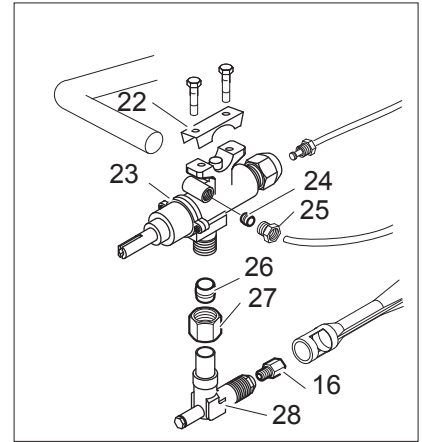

Listino componenti per pagina 3

16	INIETTORE	VEDI MANUALE UGELLI VOIR MANUEL GICLEURS PILOTBRENNER KOMPLETT SEE HANDBOOK NOZZLES	
22	167184 <i><u>Recommended spare parts</u></i>	BRIGLIA RUBINETTO VALVOLATO BRIDE SOUPAPE DE SECURITE SCHELLE FÜR GASHAN SAFETY VALVE BRIDLE	
24	RTCU900018 <i><u>Recommended spare parts</u></i>	BICONO D.6 BICONE D.6 QUETSCHRING D.6 BICONE D.6	
25	RTCU900019 <i><u>Recommended spare parts</u></i>	CALOTTA D.6 CALOTTE D.6 ÜBERWURFMUTTER D.6 NUT D.6	
29	RIC0004862 <i><u>Recommended spare parts</u></i>	TERMOSTATO GAS THERMOSTAT GAZ GAS THERMOSTAT GAS THERMOSTAT	
30	RIC0004096 <i><u>Recommended spare parts</u></i>	GRUPPO PIEZO + CAVO ACCENSIONE PIEZO IGNITION + CABLE D'ALLUMAGE KIT PIEZOZÜNDER + ZÜNDKABEL PIEZO IGNITION + LIGHTING CABLE	
31	RTCP800034 <i><u>Recommended spare parts</u></i>	CORPO PILOTA VEILLEUSE PILOTBRENNER 3 WAYS PILOT BURNER	
32	RTCP800033 <i><u>Recommended spare parts</u></i>	CANDELA ROTONDA BOUGIE RONDE ZÜNDKERZE RUND ROUND SPARK PLUG	
33	RTCU900061 <i><u>Recommended spare parts</u></i>	TERMOCOPPIA THERMOCOUPLE THERMOELEMENT THERMOCOUPLE	
34	RTCP800038 <i><u>Recommended spare parts</u></i>	RACCORDO TERMOCOPPIA JUNCTION T/C VEILLEUSE VERSCHRAUBUNG THERMOELEMENT T/COUPLE NUT	
35	RTCU900215 <i><u>Recommended spare parts</u></i>	RACCORDO CANDELA PILOTA JUNCTION BOUGIE VERSCHRAUBUNG ZÜNDKERZE SPARK NUT	
36	RTCU800183 <i><u>Recommended spare parts</u></i>	BICONO D.6 BICONE D.6 QUETSCHRING D.6 BICONE D.6	
37	RTCU800182 <i><u>Recommended spare parts</u></i>	CALOTTA D.6 CALOTTE D.6 ÜBERWURFMUTTER D.6 NUT D.6	
38	173388	TUBO ALIMENTAZIONE BRUCIATORE FORNO TUBE DE DISTRIBUTION BRÛLEUR DU FOUR OFEN BRENNERVERSORGUNGSROHR FEEDING PIPE FOR OVEN BURNER	
39	173389	TUBO PILOTA FORNO TUBE VEILLEUSE DU FOUR OFEN PILOTBRENNER OVEN PILOT PIPE