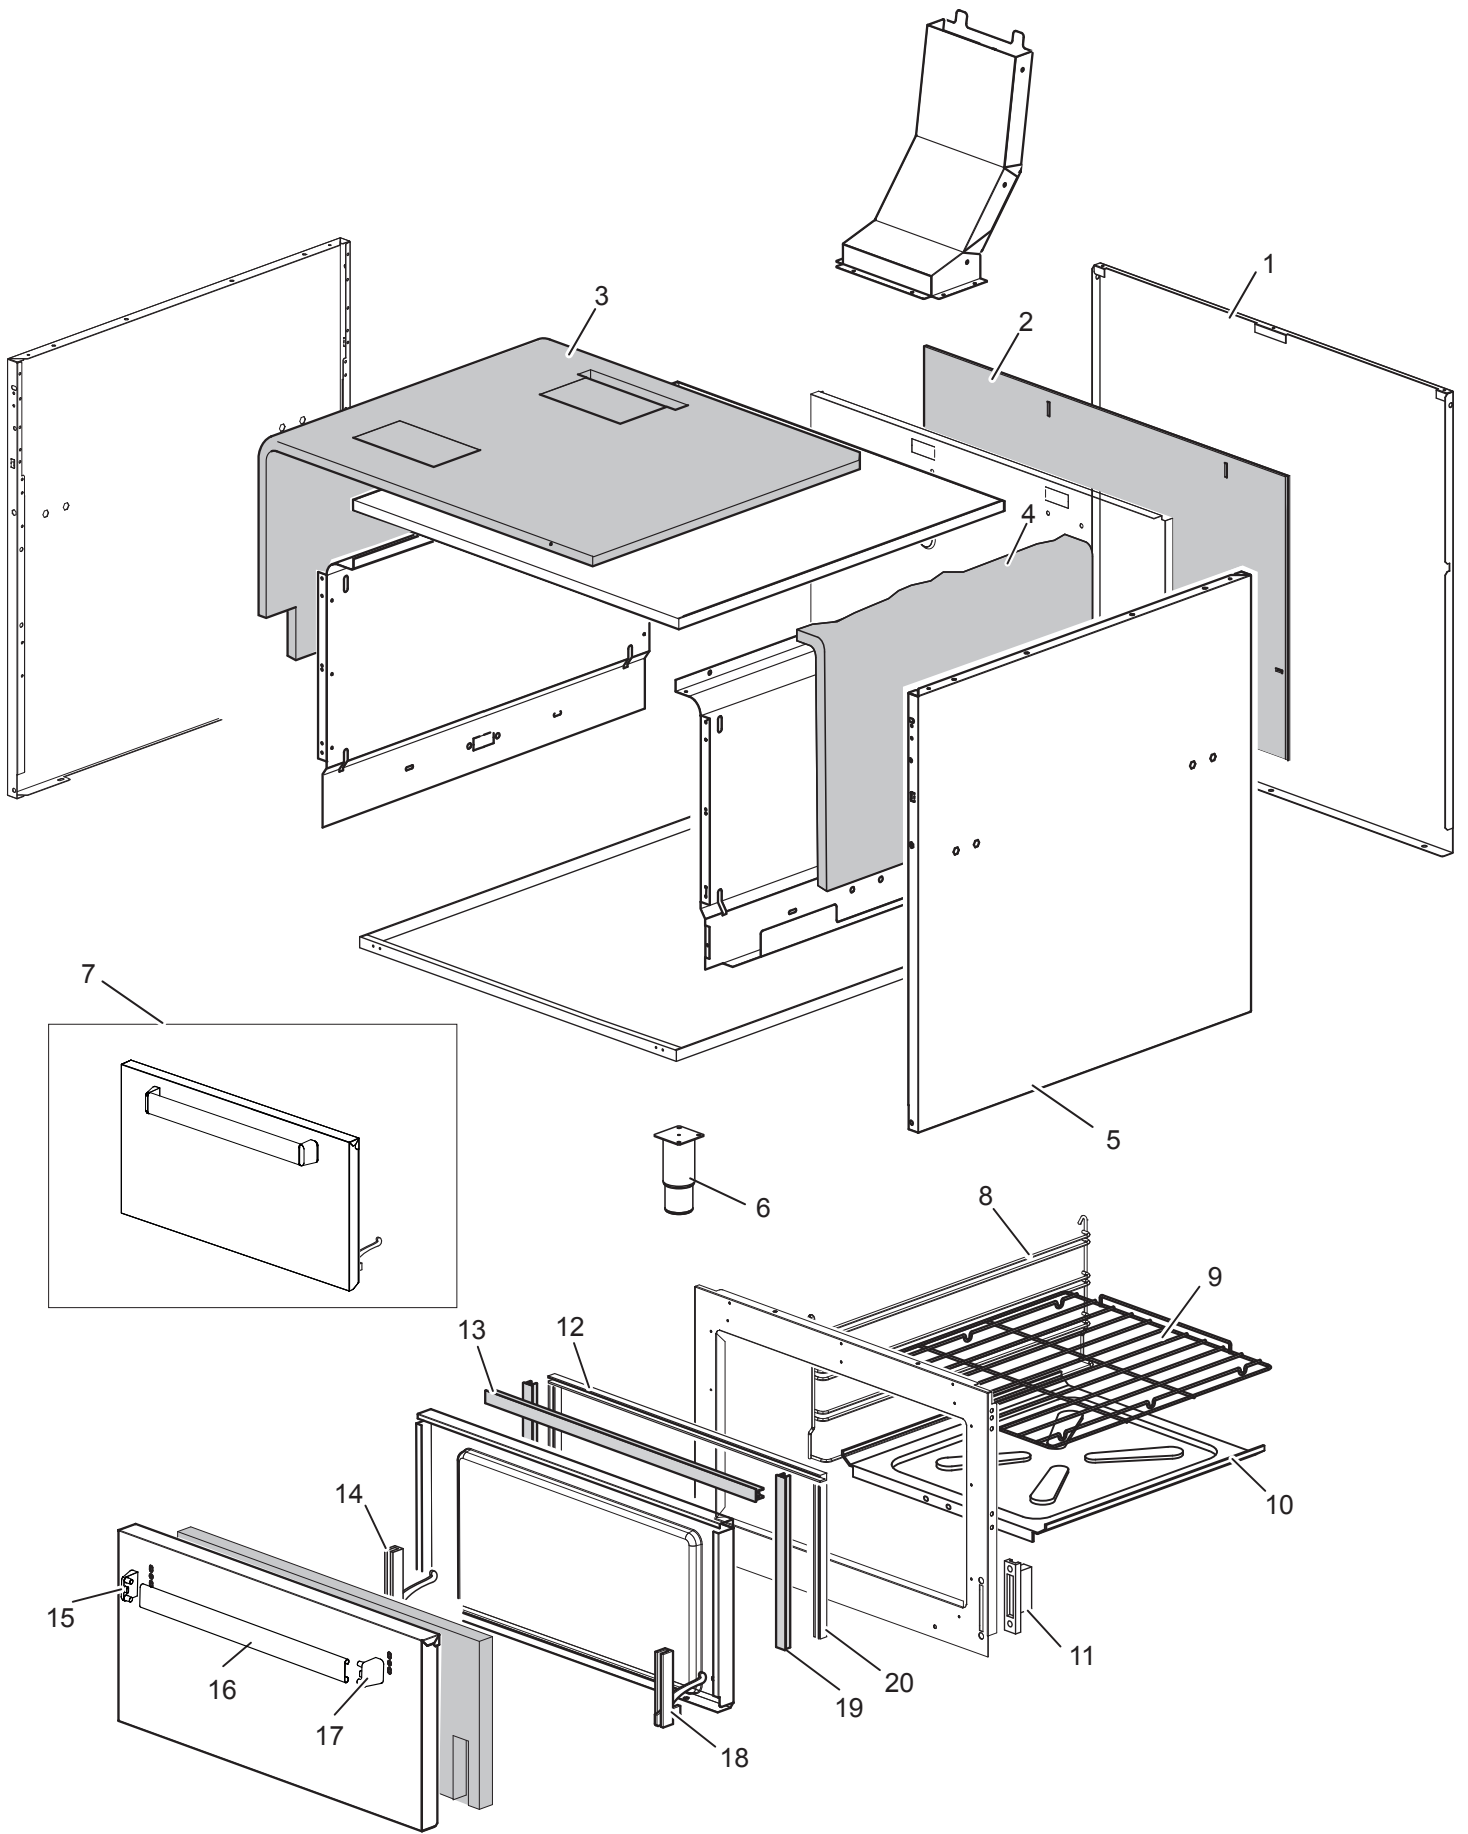

Listino componenti per pagina 2

1	167252	POSTERIORE ARRIERE RÜCKWAND BACK SIDE	
2	167386	PANNELLO ISOLANTE PANNEAU ISOLANT ISOLIERUNGSPANEL INSULATING PANEL	
3	166251	PANNELLO ISOLANTE PANNEAU ISOLANT ISOLIERUNGSPANEL INSULATING PANEL	
4	166252	PANNELLO ISOLANTE PANNEAU ISOLANT ISOLIERUNGSPANEL INSULATING PANEL	
5	173523	FIANCO TOLE LATERAL SEITENWAND LATERAL SIDE	
6	RTCU700277	PIEDE PIED FUSS FOOT	
7	RIC0004734	GRUPPO PORTA FORNO PORTE DU FOUR COMPLET KOMPLETTE OFENTUER OVEN DOOR COMPLETE	
8	167223	GRIGLIA LATERALE FORNO GRILLE LATERALE SEITENROST OVEN'S LATERAL GUIDES	
9	RTCU700341	GRIGLIA FORNO GRILLE DU FOUR BACKOFEN ROST OVEN GRATE	
10	167218	PIANO FORNO FOND DU FOUR OFEN FLACHE OVEN PLATE	
11	RTCU900004 <i><u>Recommended spare parts</u></i>	P/RULLINO CERNIERA FORNO SUPPORT POUR CHARNIERE DU FOUR SCHARNIER ROLLENTRAGER SUPPORT FOR OVEN HINGE	
12	184110	PROFILO GUARNIZIONE SUPERIORE FORNO SUPPORT DE JOINT PROFIL DICHTUNG GASKET HOLDER	
13	164738 <i><u>Recommended spare parts</u></i>	GUARNIZIONE SUPERIORE FORNO JOINT DICHTUNG GASKET	
14	RTCU900027 <i><u>Recommended spare parts</u></i>	CERNIERA SX PORTA FORNO CHARNIERE PORTE GAUCHE BACKOFEN LINKEN SCHARNIER LEFT HINGE DOOR	
15	RTCU800001	TERMINALE MANIGLIA TÉRMINAL POIGNÉE HANDGRIFFSVERSCHLUSS HANDLE TERMINAL