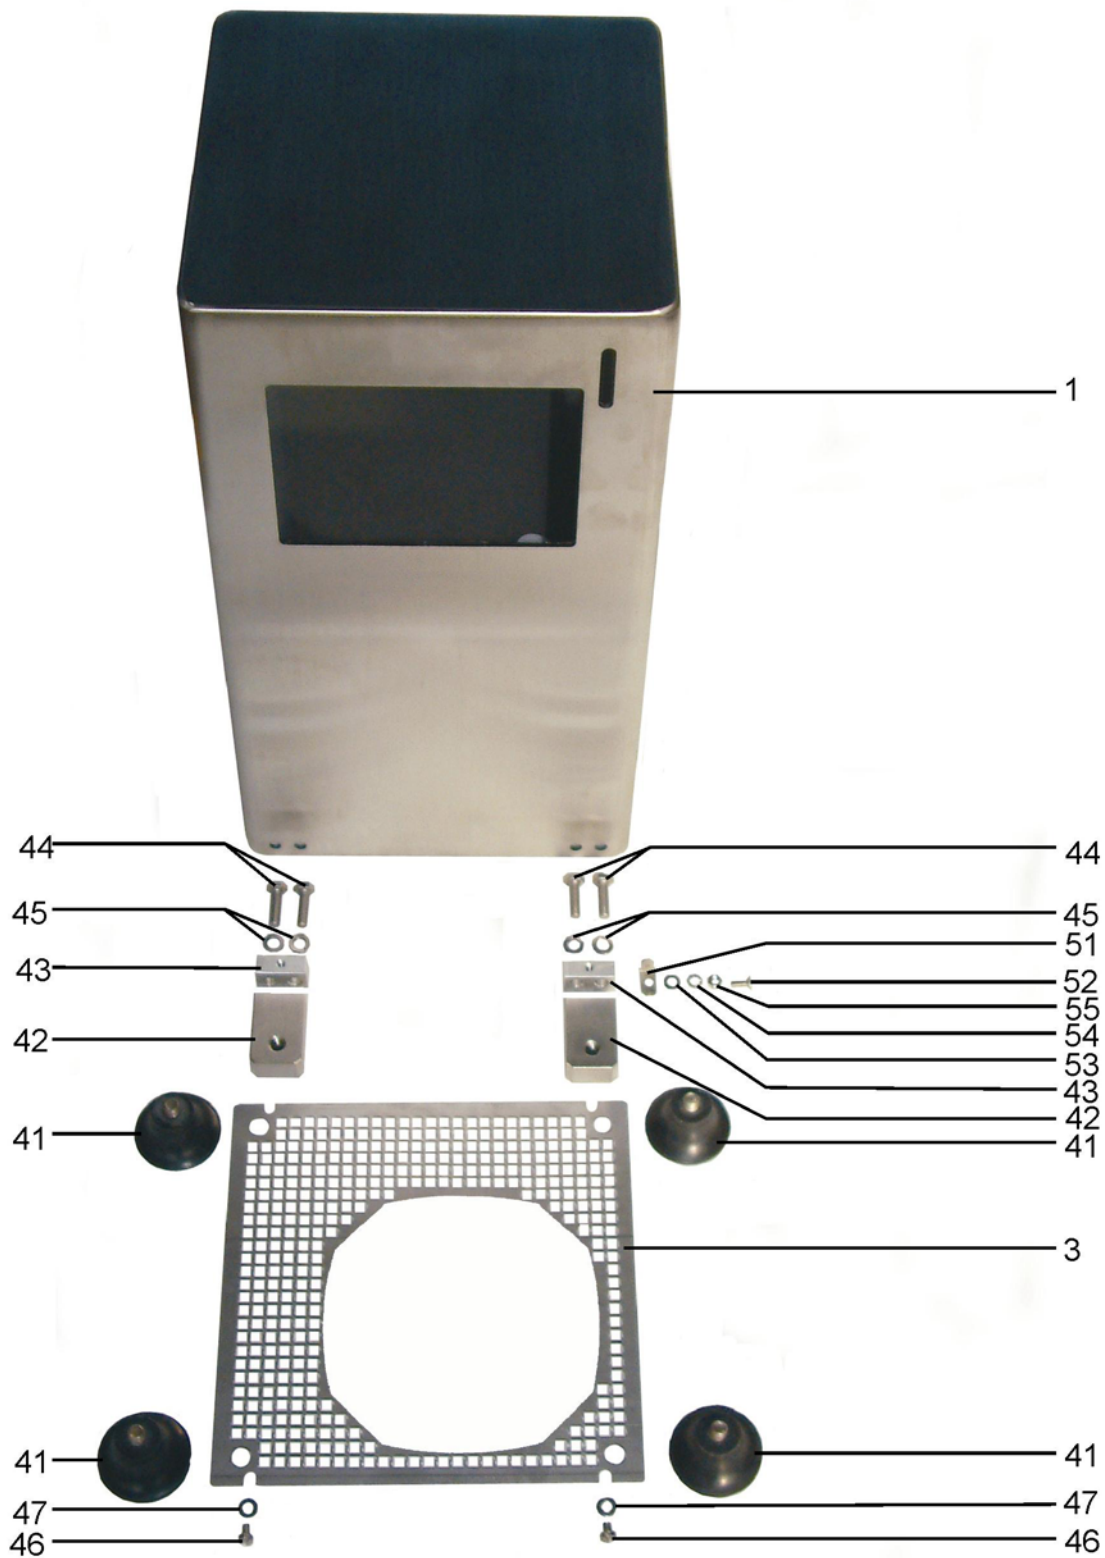

FEUMA Gastromaschinen GmbH

Tisch-Fleischsteaker TFS 542909
 Tisch-Streifenschneider TSS 542907
 Tisch-Salatschneider TSAS 542912
 Blatt 1

FEUMA Gastromaschinen GmbH

Tisch-Fleischsteaker TFS 542909
Tisch-Streifenschneider TSS 542907
Tisch-Salatschneider TSAS 542912
Blatt 2

Ersatzteilliste

Tisch-Fleischsteaker 542909/Tisch-Streifenschneider 542907

Tisch-Salatschneider 542912

TFS / TSS / TSAS

Seite 1 von 2

Pos.	Art.-Nr.	Bezeichnung	Stück/ Gerät	Preis- gruppe
42	544130	Stützfuß	2	10
43	544131	Distanzstück	2	07
44	102155	Sechskantschraube M6x20 A2 DIN 933	4	00
45	025903	Scheibe 6,4 A2 DIN 125	4	00
46	310448	Zylinderschraube M4x6 A2 DIN 84	2	00
47	310532	Scheibe 4,3 A2 DIN 125	2	00
51	311442	Flachsteckverteiler	1	00
52	310490	Senkkopfschraube M4x12 A2 DIN 963	1	00
53	310532	Scheibe 4,3 A2 DIN 125	1	00
54	310655	Federring B4 A2 DIN 127	1	00
55	008662	Sechskantmutter M 4 A2 DIN 934	1	00
56	544124	Trichterhaube kpl. TFS / TSS	1	*
57	544147	Trichterhaube kpl. TSAS	1	*
58	543058	Stopfer	1	13