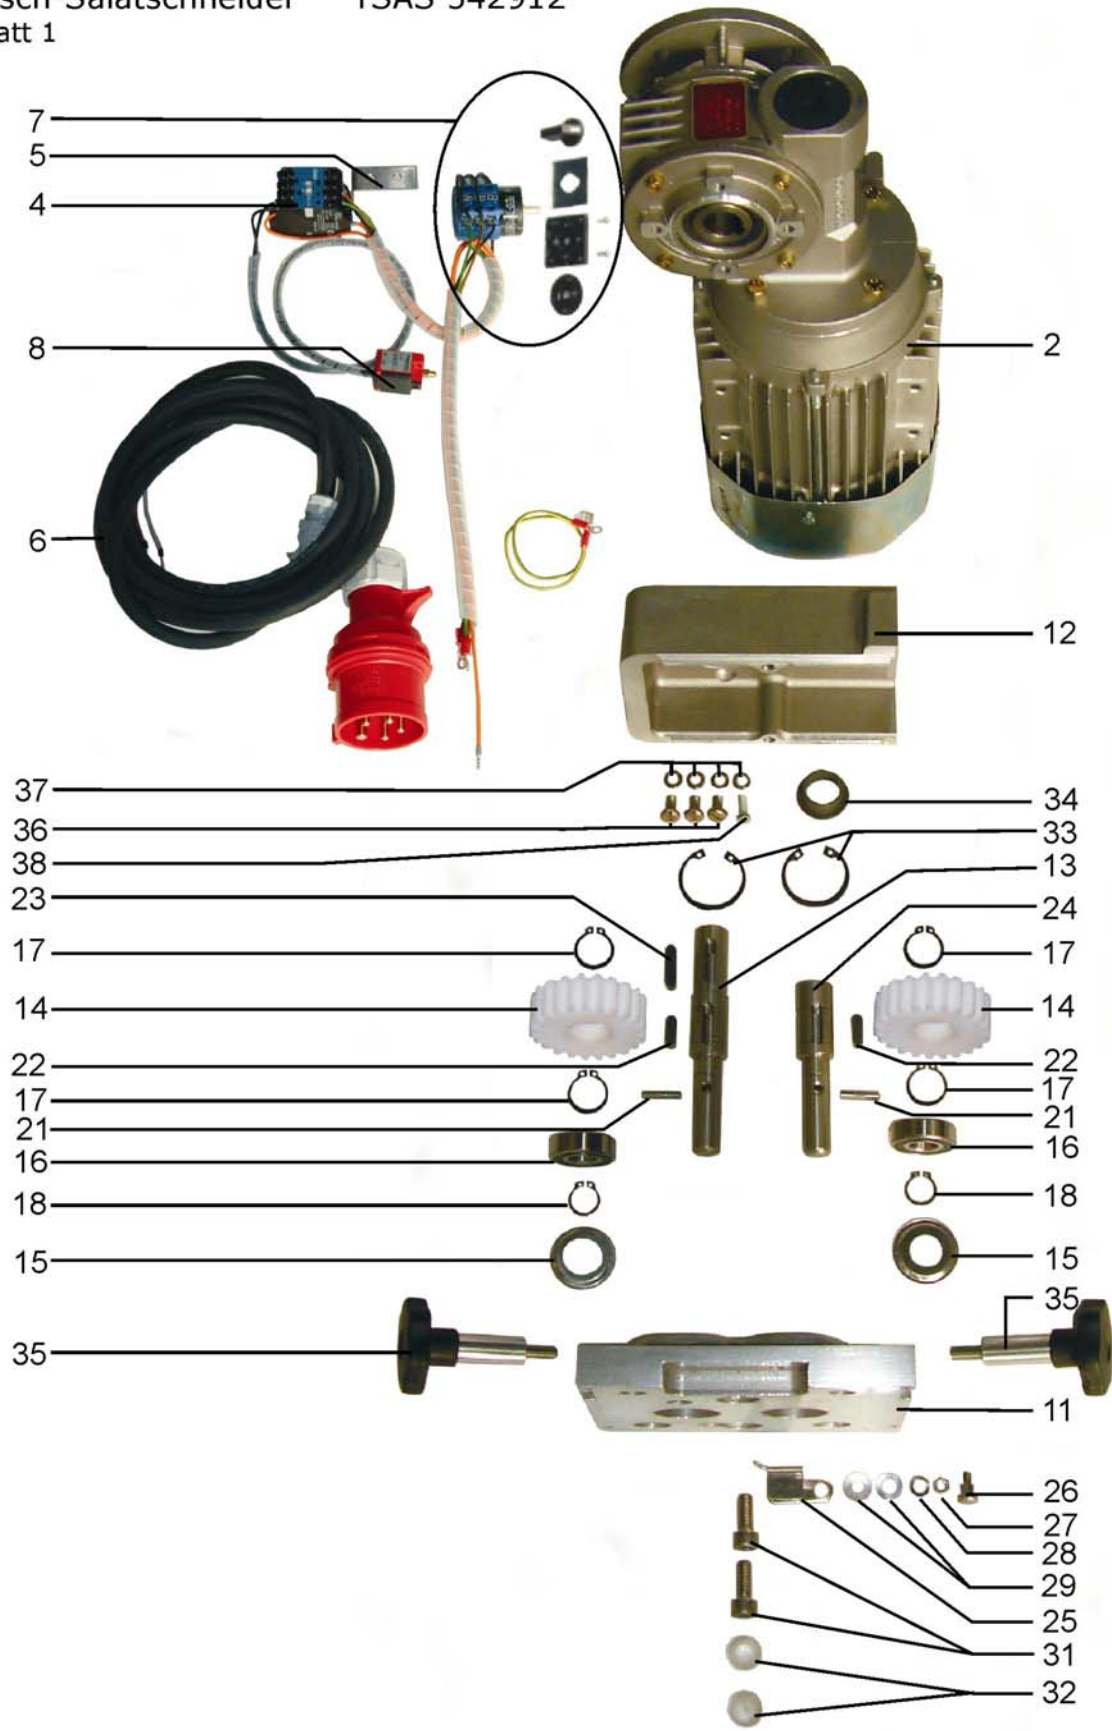

FEUMA Gastromaschinen GmbH

Tisch-Fleischsteaker TFS 542909
Tisch-Streifenschneider TSS 542907
Tisch-Salatschneider TSAS 542912
Blatt 1