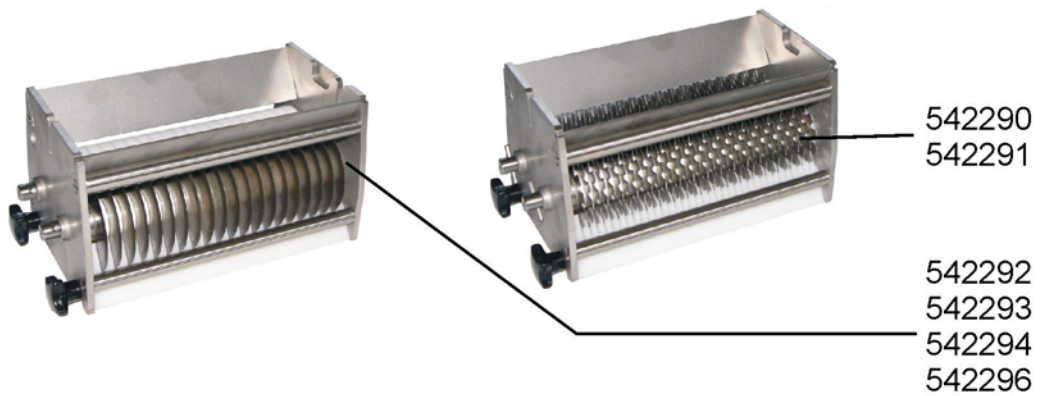

FEUMA Gastromaschinen GmbH

Tisch-Fleischsteaker TFS 542909
Tisch-Streifenschneider TSS 542907
Tisch-Salatschneider TSAS 542912
Blatt 3

Ersatzteilliste

Tisch-Fleischsteaker 542909/Tisch-Streifenschneider 542907

Tisch-Salatschneider 542912

TFS / TSS / TSAS

Seite 1 von 2

Pos.	Art.-Nr.	Bezeichnung	Stück/ Gerät	Preis- gruppe
1	544098	Gehäuse	1	40
2	544092	Drehstrommotor m. Getriebe	1	41
3	544095	Bodenplatte	1	14
4	311849	Motorschütz DSL-3-10	1	10
5	544096	Halblech für Schütz	1	03
6	311782	Zuleitung	1	16
7	311864	Paketnockenschalter	1	17
8	311351	Kleingrenztaster	1	08
11	544120	Frontplatte	1	23
12	544121	Getriebegehäuse	1	18
13	544126	Mitnehmerwelle	1	18
14	543053	Stirnrad	1	09
15	543054	Abdeckscheibe	1	01
16	310092	Radialrillenkugellager 6202	1	06
17	310633	Sicherungsring 20x1,2 St DIN 471	2	00
18	310802	Sicherungsring 15 A2 DIN 471	1	00
21	311363	Knebelkerbstift 5x20 A2 DIN 1475	1	00
22	310669	Passfeder A6x6x18 DIN 6885	1	00
23	310677	Passfeder A6x6x20 DIN 6885	1	00
24	544125	Welle	1	16
14	543053	Stirnrad	1	09
15	543054	Abdeckscheibe	1	01
16	310092	Radialrillenkugellager 6202	1	06
17	310633	Sicherungsring 20x1,2 St DIN 471	2	00
18	310802	Sicherungsring 15 A2 DIN 471	1	00
21	311363	Knebelkerbstift 5x20 A2 DIN 1475	1	00
22	310669	Passfeder A6x6x18 DIN 6885	1	00
25	543051	Riegel	1	03
26	310614	Flachkopfschraube mit Ansatz M5x6x7 A2 DIN 923	1	02
27	105000	Sechskantmutter M5 A2 DIN 934	1	00
28	310551	Scheibe 5,3 A2 DIN 9021	1	00
29	543857	Justierscheibe D8x0,2	1	00
31	310568	Zylinderschraube mit Innensechskant M8x25 A2 DIN 912	2	00
32	311335	Gewindestopfen	2	00
33	310621	Sicherungsring 35 DIN 472	2	00
34	311296	Bundbuchse GFM-2023-11	1	01
35	544134	Spannschraube	2	04
36	310414	Flachkopfschraube M6x14 A2 DIN 85	3	00
37	310659	Federring B6 galNi DIN 127	4	00
38	311298	Flachkopfschraube M6x14 A2 DIN 920	1	00
41	543019	Saugfuß	4	01