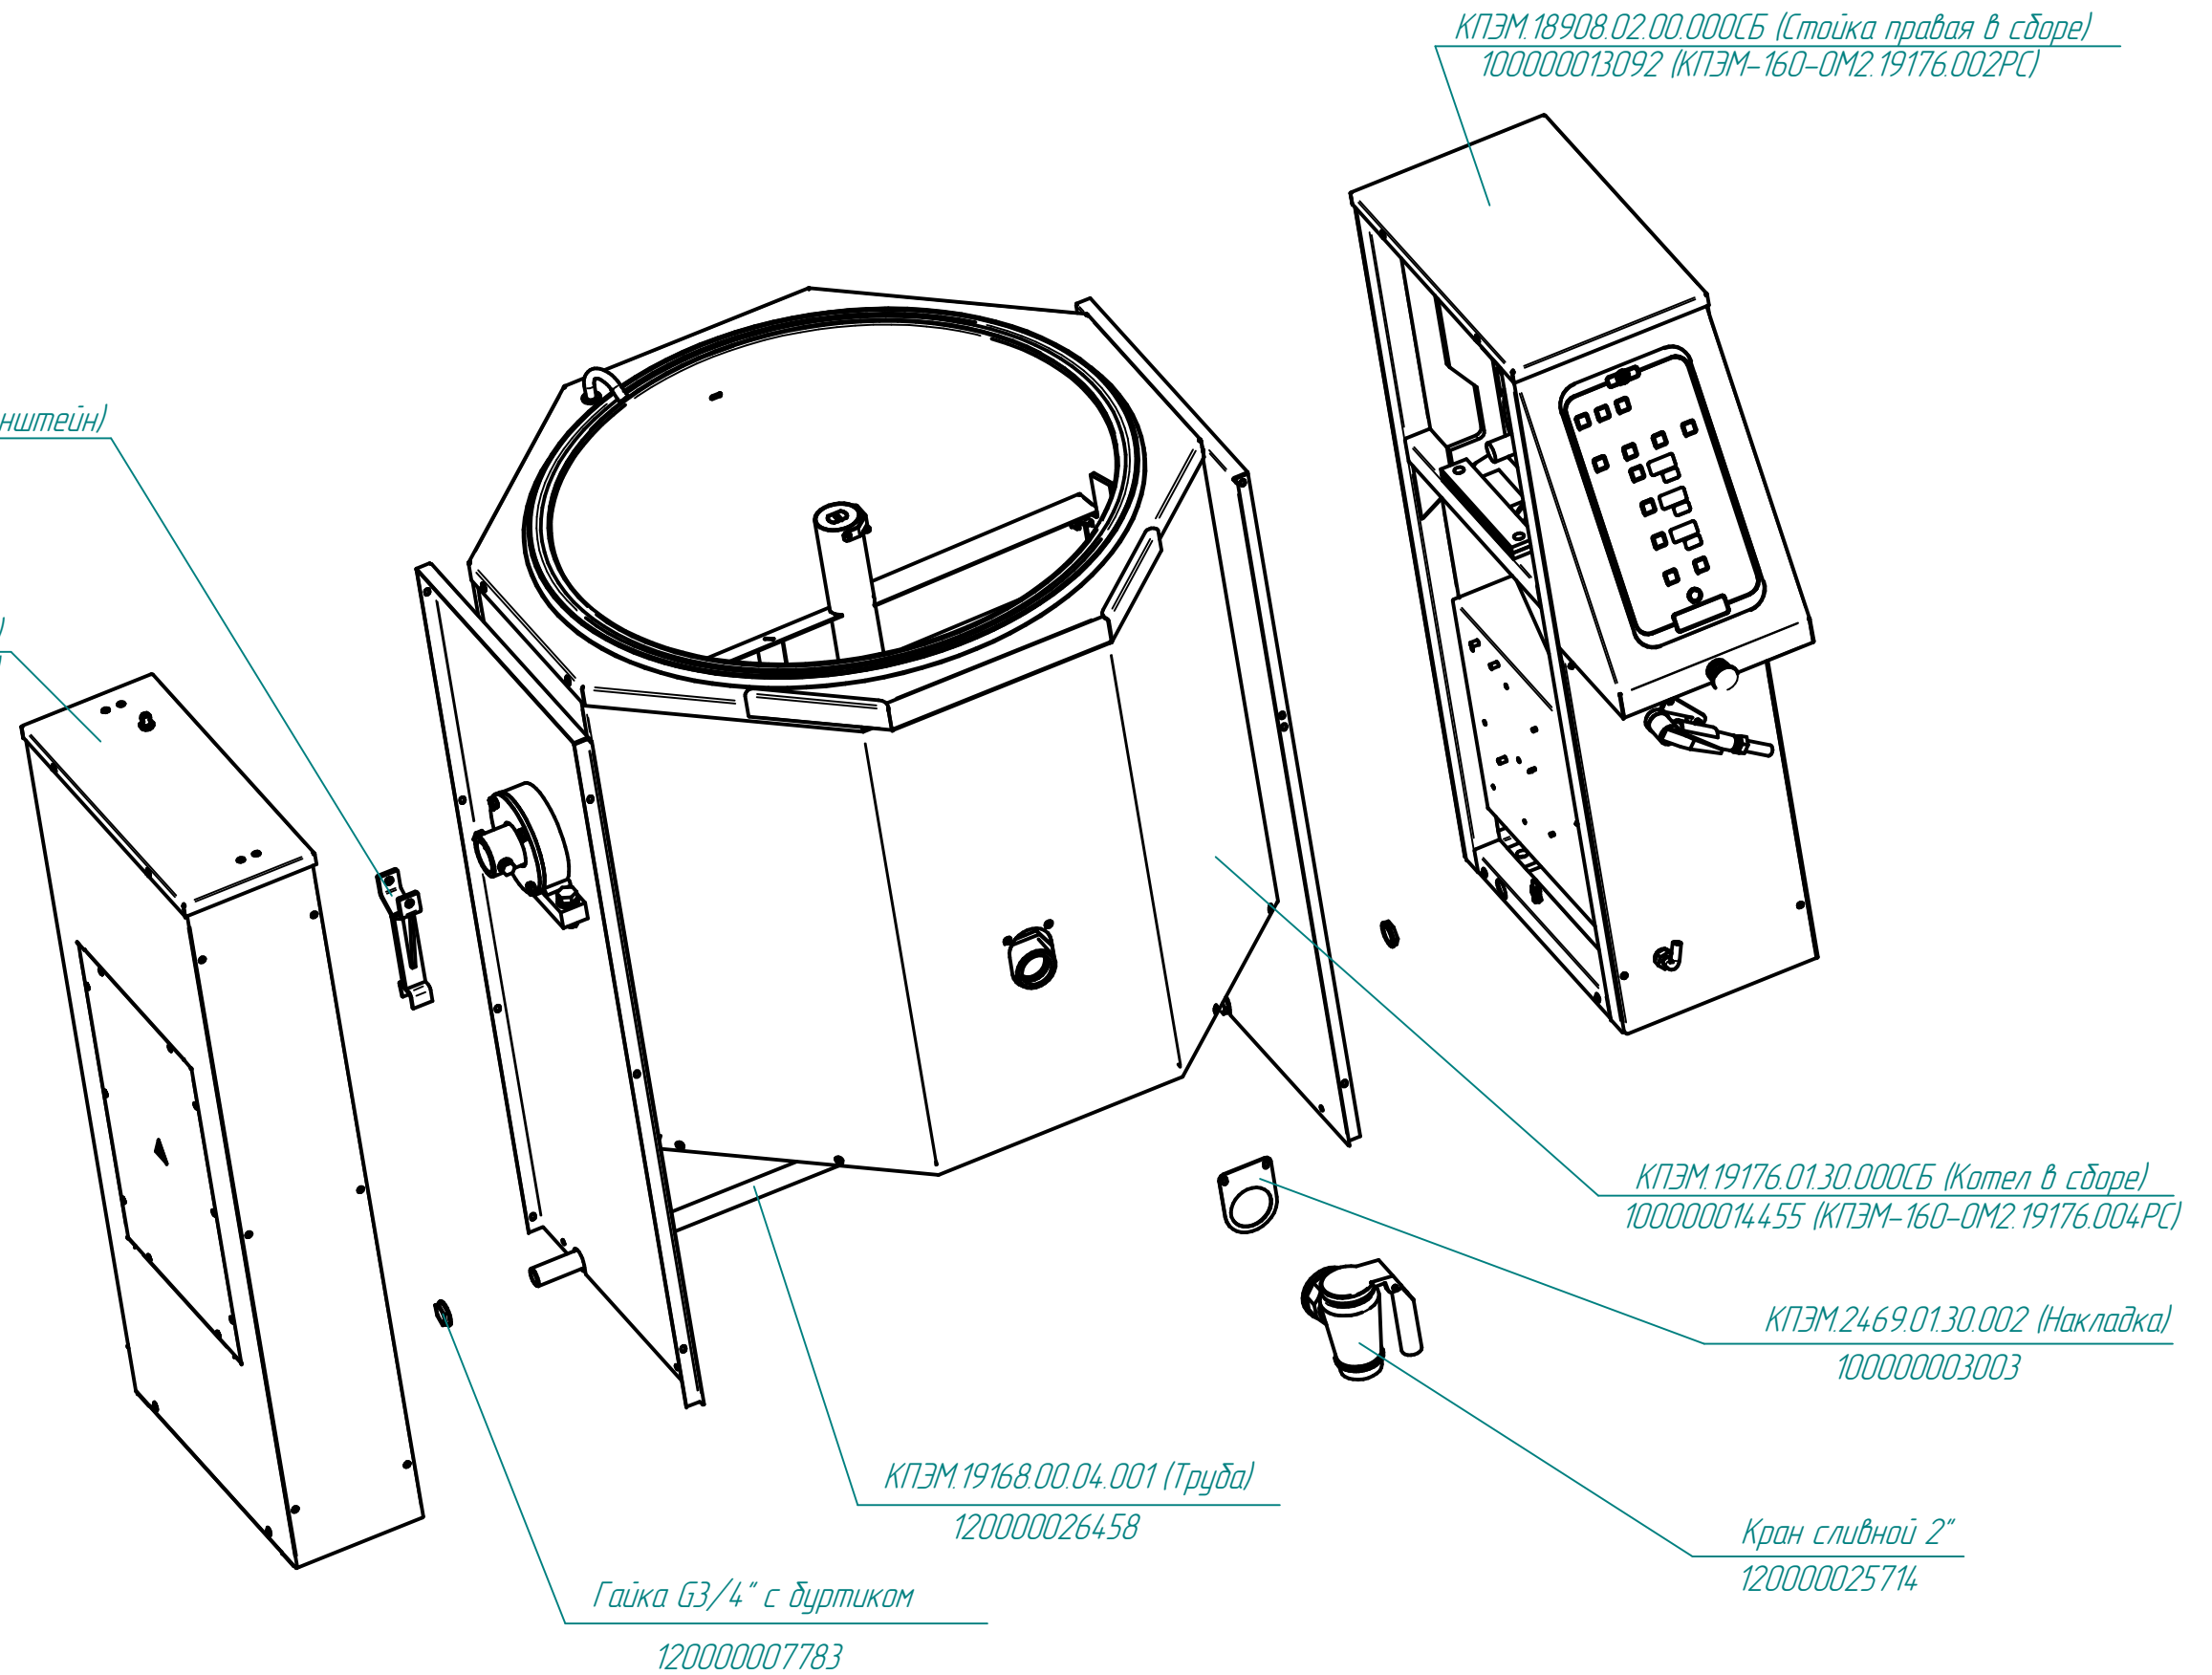

КПЭМ-160-0М2.19176.001РС  
Котлы пищеварочные опрокидывающиеся  
с миксером и сливным краном (160л)

КПЭМ.1160.17.00.000СБ (Кронштейн)  
100000000624

КПЭМ.19517.03.00.000СБ (Стойка левая в сборе)  
100000012484 (КПЭМ-160-0М2.19176.003РС)

КПЭМ.18908.02.00.000СБ (Стойка правая в сборе)  
100000013092 (КПЭМ-160-0М2.19176.002РС)

КПЭМ.19176.01.30.000СБ (Котел в сборе)  
100000014455 (КПЭМ-160-0М2.19176.004РС)

КПЭМ.2469.01.30.002 (Накладка)  
100000003003

Кран сливной 2"  
120000025714

КПЭМ.19168.00.04.001 (Труба)  
120000026458

Гайка G3/4" с дуртиком  
120000007783