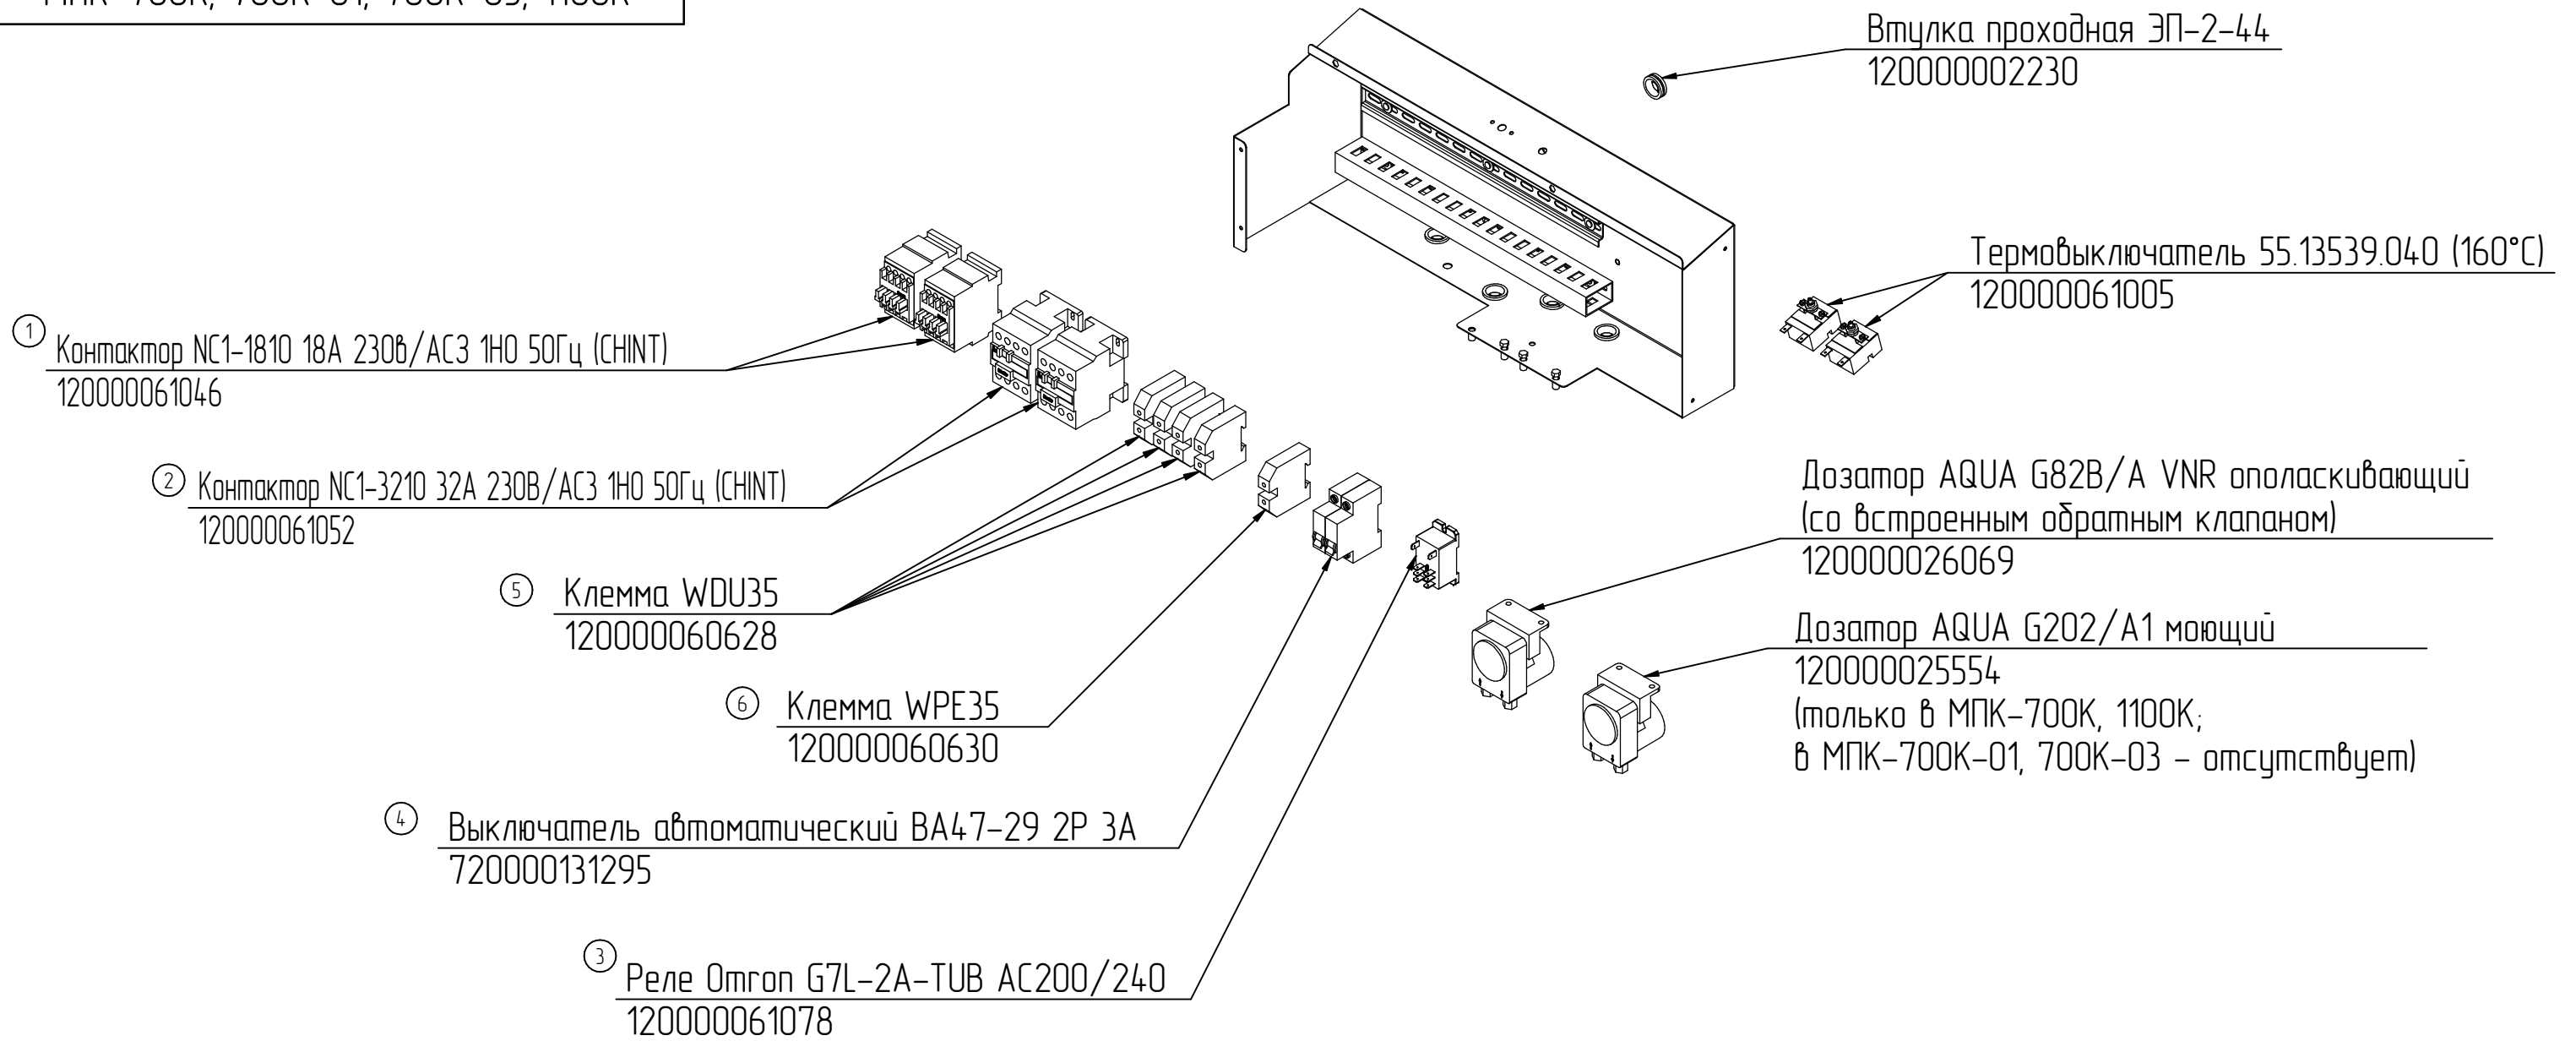

# МПК-700К.003РС

## Щит монтажный

Машины посудомоечные купольные  
МПК-700К, 700К-01, 700К-03, 1100К

Примечание.  
Комплектующие, содержащие рядом с названием цифру, были введены  
в конструкцию взамен ранее применяющихся позиций, указанных в таблице.

Производитель дозатора	Код на внутреннюю трубку	
	для моющего дозатора	для ополаскивающего дозатора
<b>AQUA</b>	120000020433	120000020432
<b>ARISTARCO</b>	120000020434	120000020435
<b>BORES</b>	120000020260	120000020508