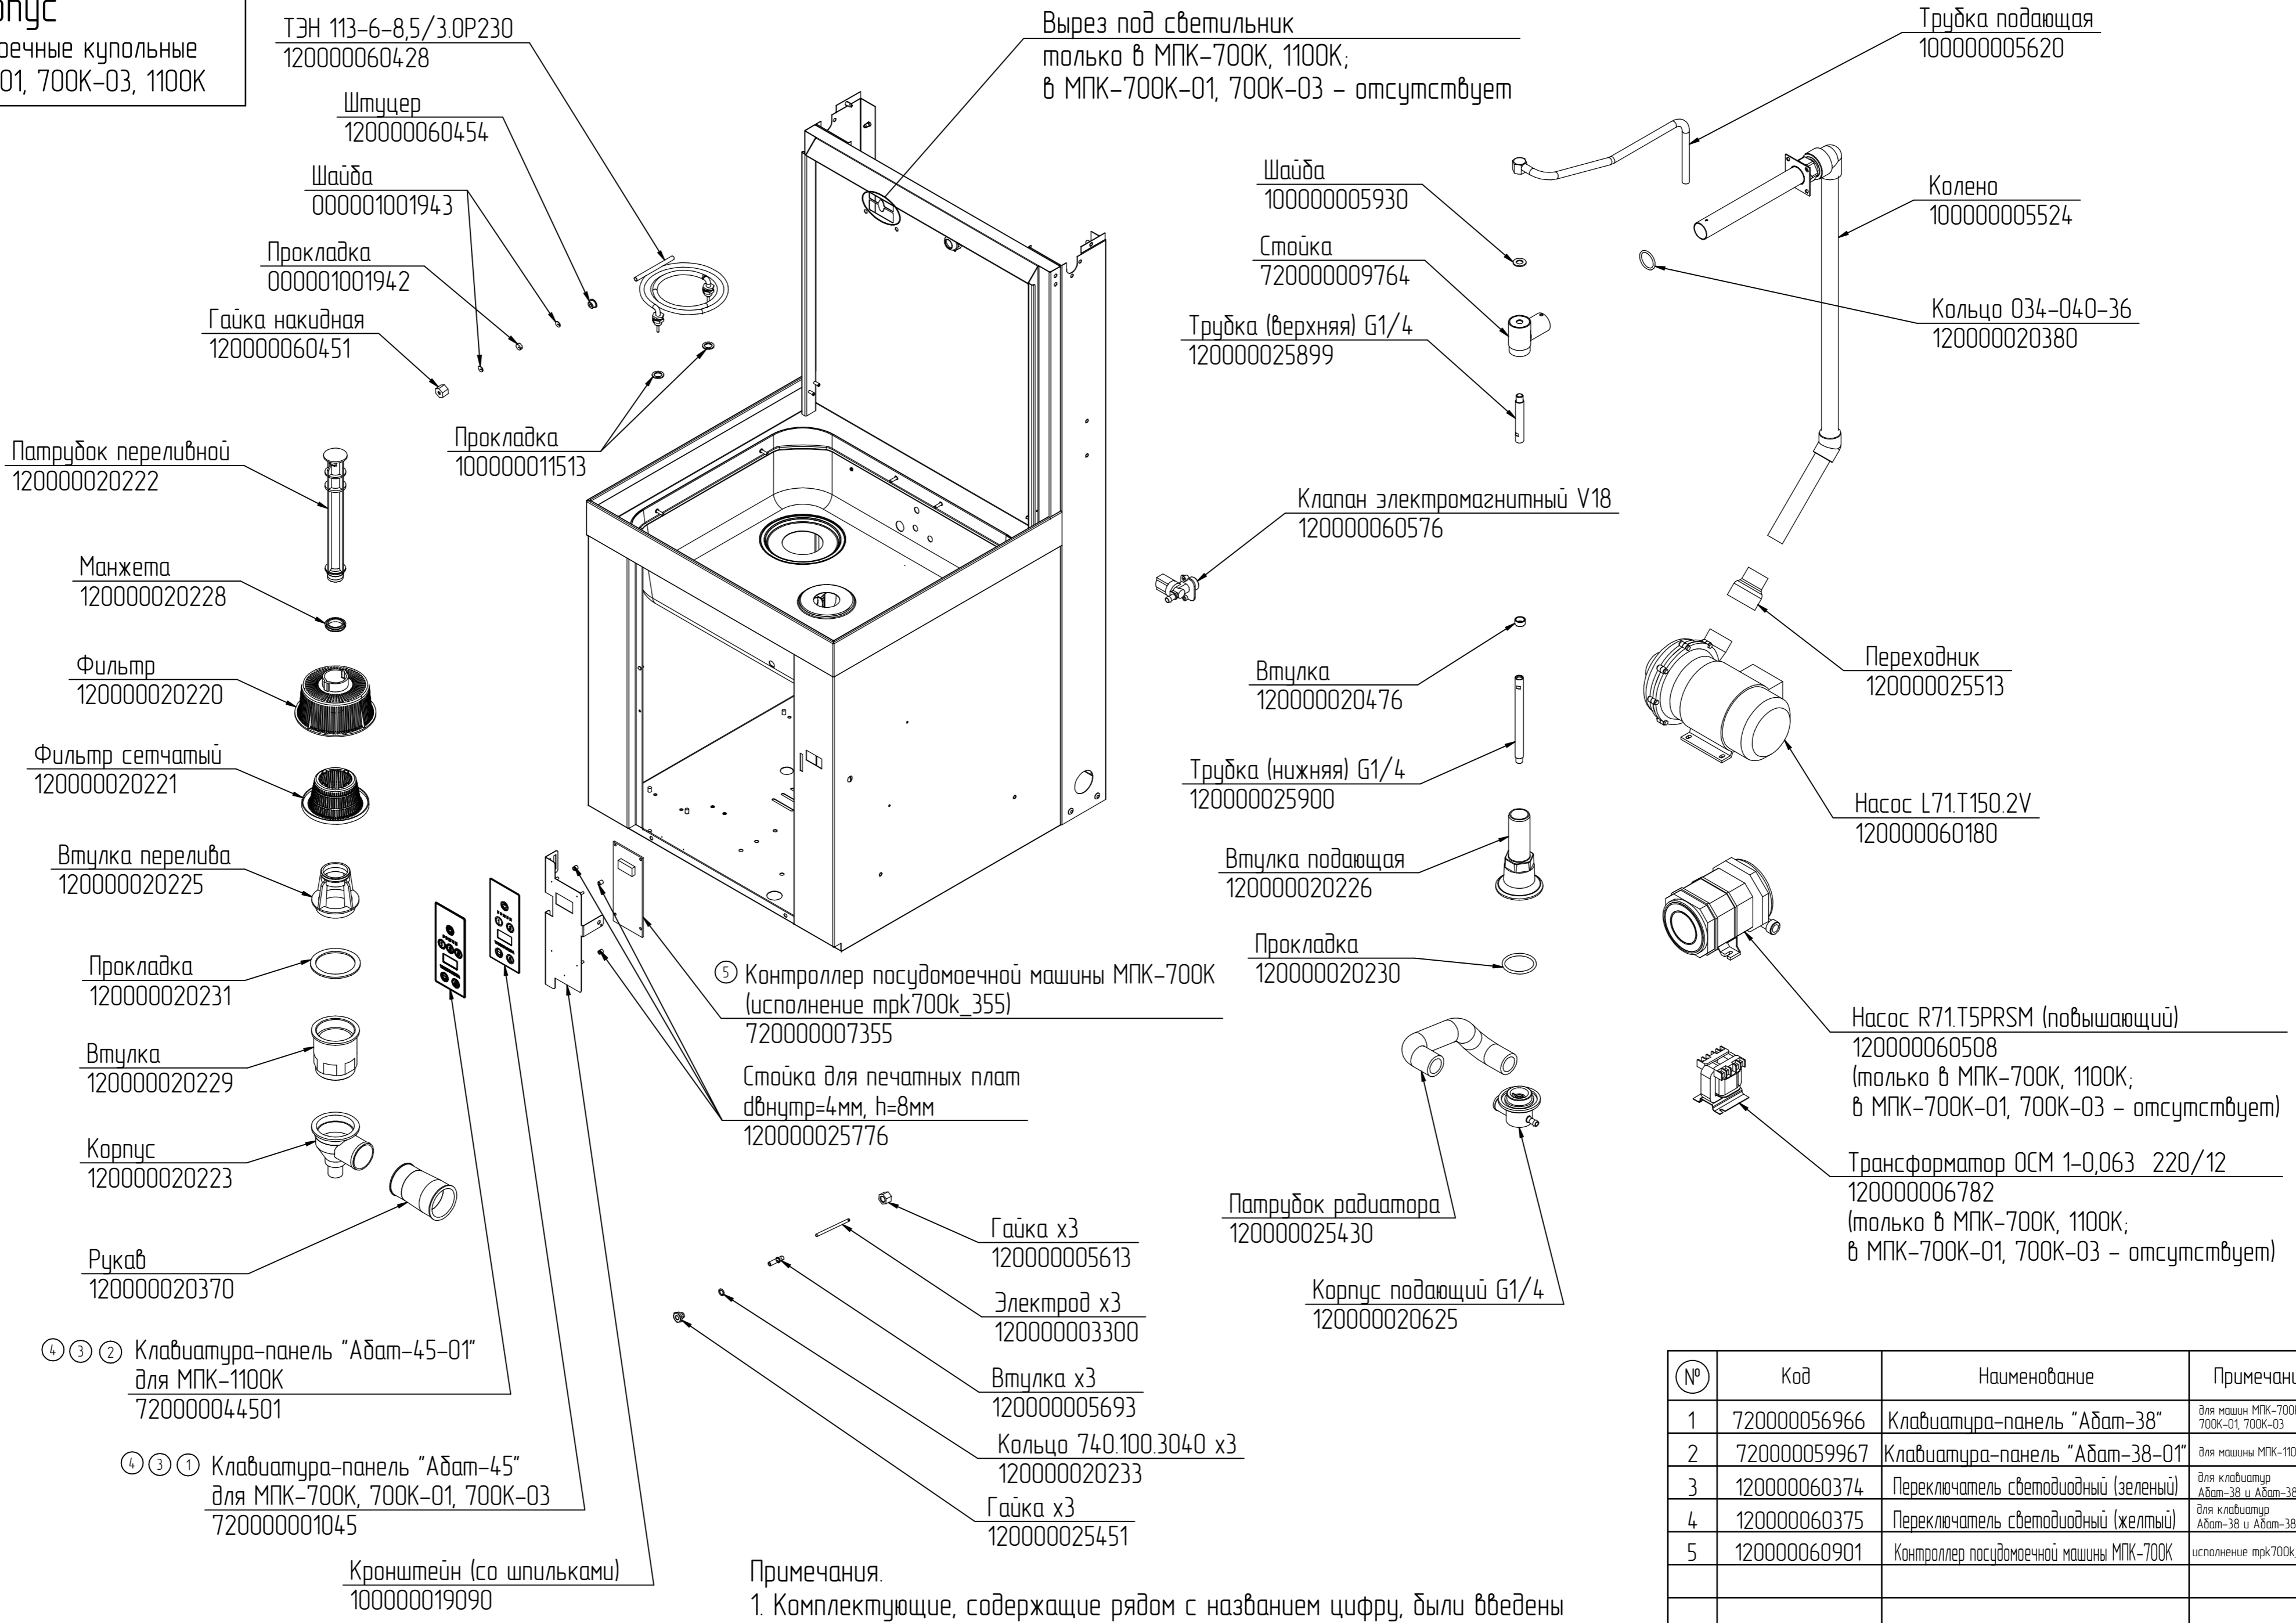

# МПК-700К.002РС

## Корпус

Машины посудомоечные купольные  
МПК-700К, 700К-01, 700К-03, 1100К

**Примечания.**  
1. Комплектующие, содержащие рядом с названием цифру, были введены в конструкцию взамен ранее применяющихся позиций, указанных в таблице.  
2. В насосах L71.T150.2V и R71.T5PRSM применяется Сальник карбоновый 1A010000 (код 120000020592).

№	Код	Наименование	Примечание
1	720000056966	Клавиатура-панель "Абат-38"	для машин МПК-700К, 700К-01, 700К-03
2	720000059967	Клавиатура-панель "Абат-38-01"	для машины МПК-1100К
3	120000060374	Переключатель светодиодный (зеленый)	для клавиатур Абат-38 и Абат-38-01
4	120000060375	Переключатель светодиодный (желтый)	для клавиатур Абат-38 и Абат-38-01
5	120000060901	Контроллер посудомоечной машины МПК-700К	исполнение trk700k_353