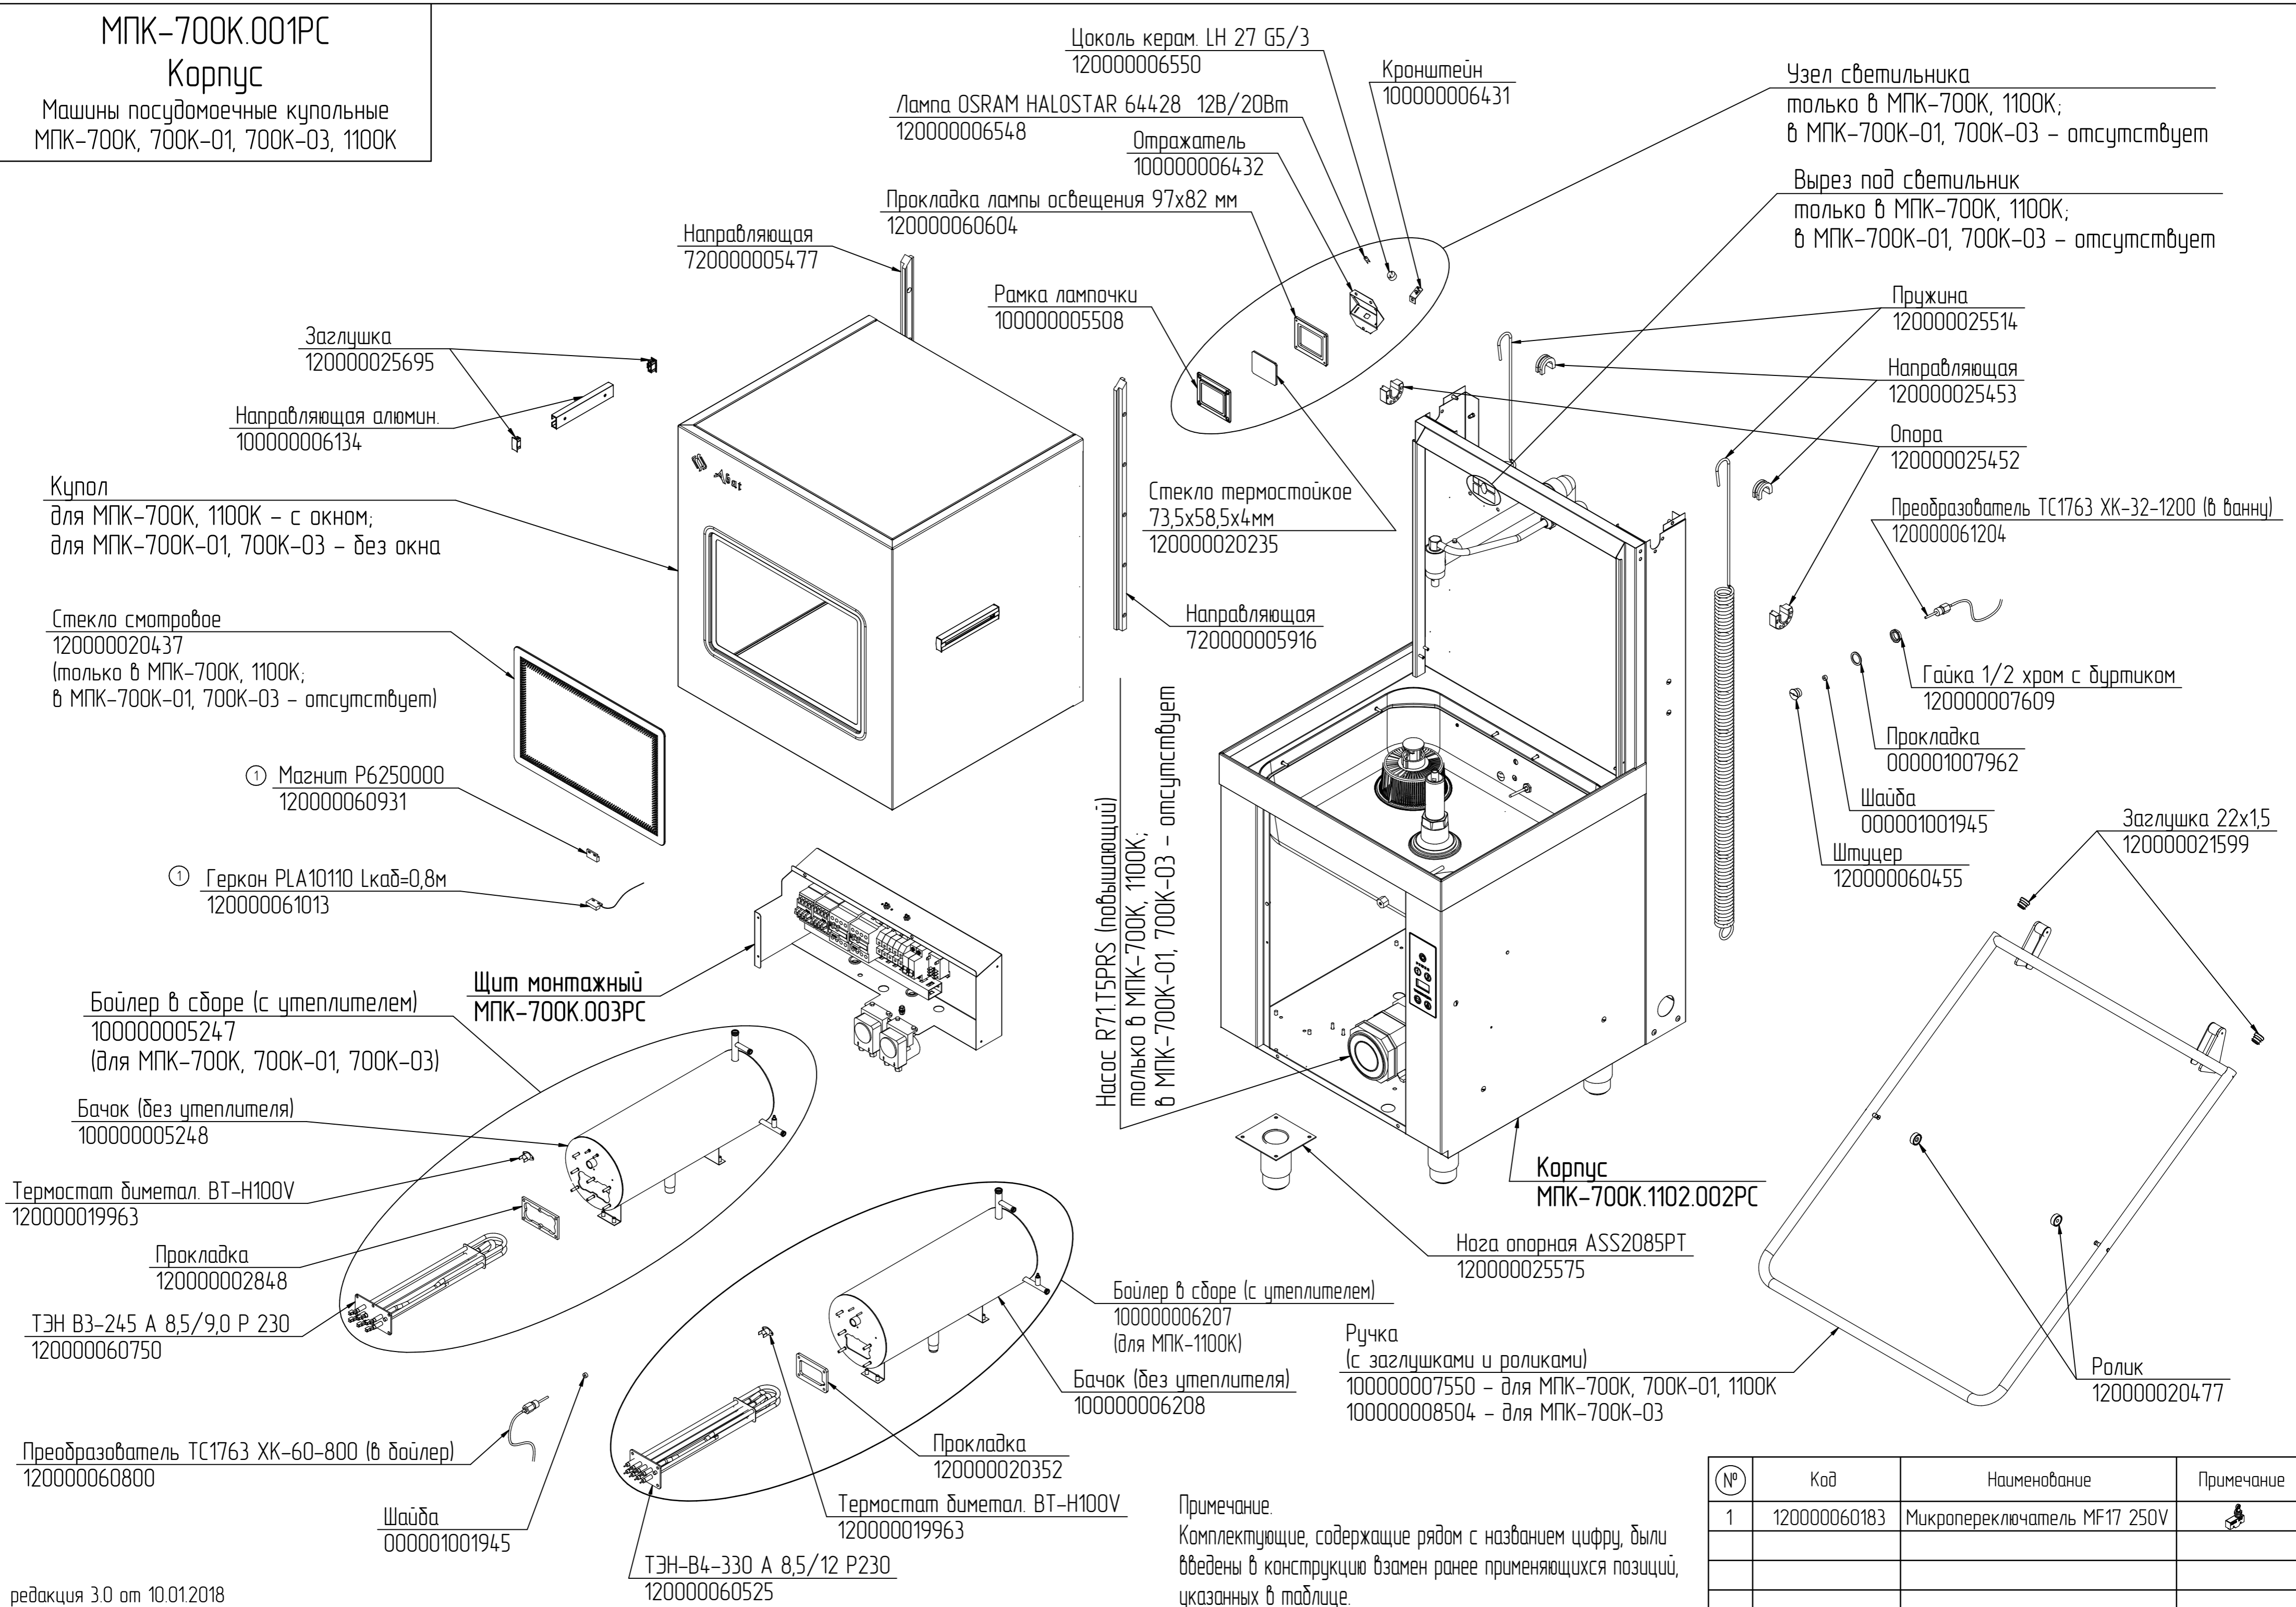

# МПК-700К.001РС

## Корпус

Машины посудомоечные купольные  
МПК-700К, 700К-01, 700К-03, 1100К

Цоколь керам. LH 27 G5/3  
120000006550

Лампа OSRAM HALOSTAR 64428 12В/20Вт  
120000006548

Кронштейн  
100000006431

Узел светильника  
только в МПК-700К, 1100К;  
в МПК-700К-01, 700К-03 - отсутствует

Отражатель  
100000006432

Прокладка лампы освещения 97x82 мм  
120000060604

Вырез под светильник  
только в МПК-700К, 1100К;  
в МПК-700К-01, 700К-03 - отсутствует

Направляющая  
720000005477

Рамка лампочки  
100000005508

Пружина  
120000025514

Заглушка  
120000025695

Направляющая алюмин.  
100000006134

Направляющая  
120000025453

Купол  
для МПК-700К, 1100К - с окном;  
для МПК-700К-01, 700К-03 - без окна

Стекло термостойкое  
73,5x58,5x4мм  
120000020235