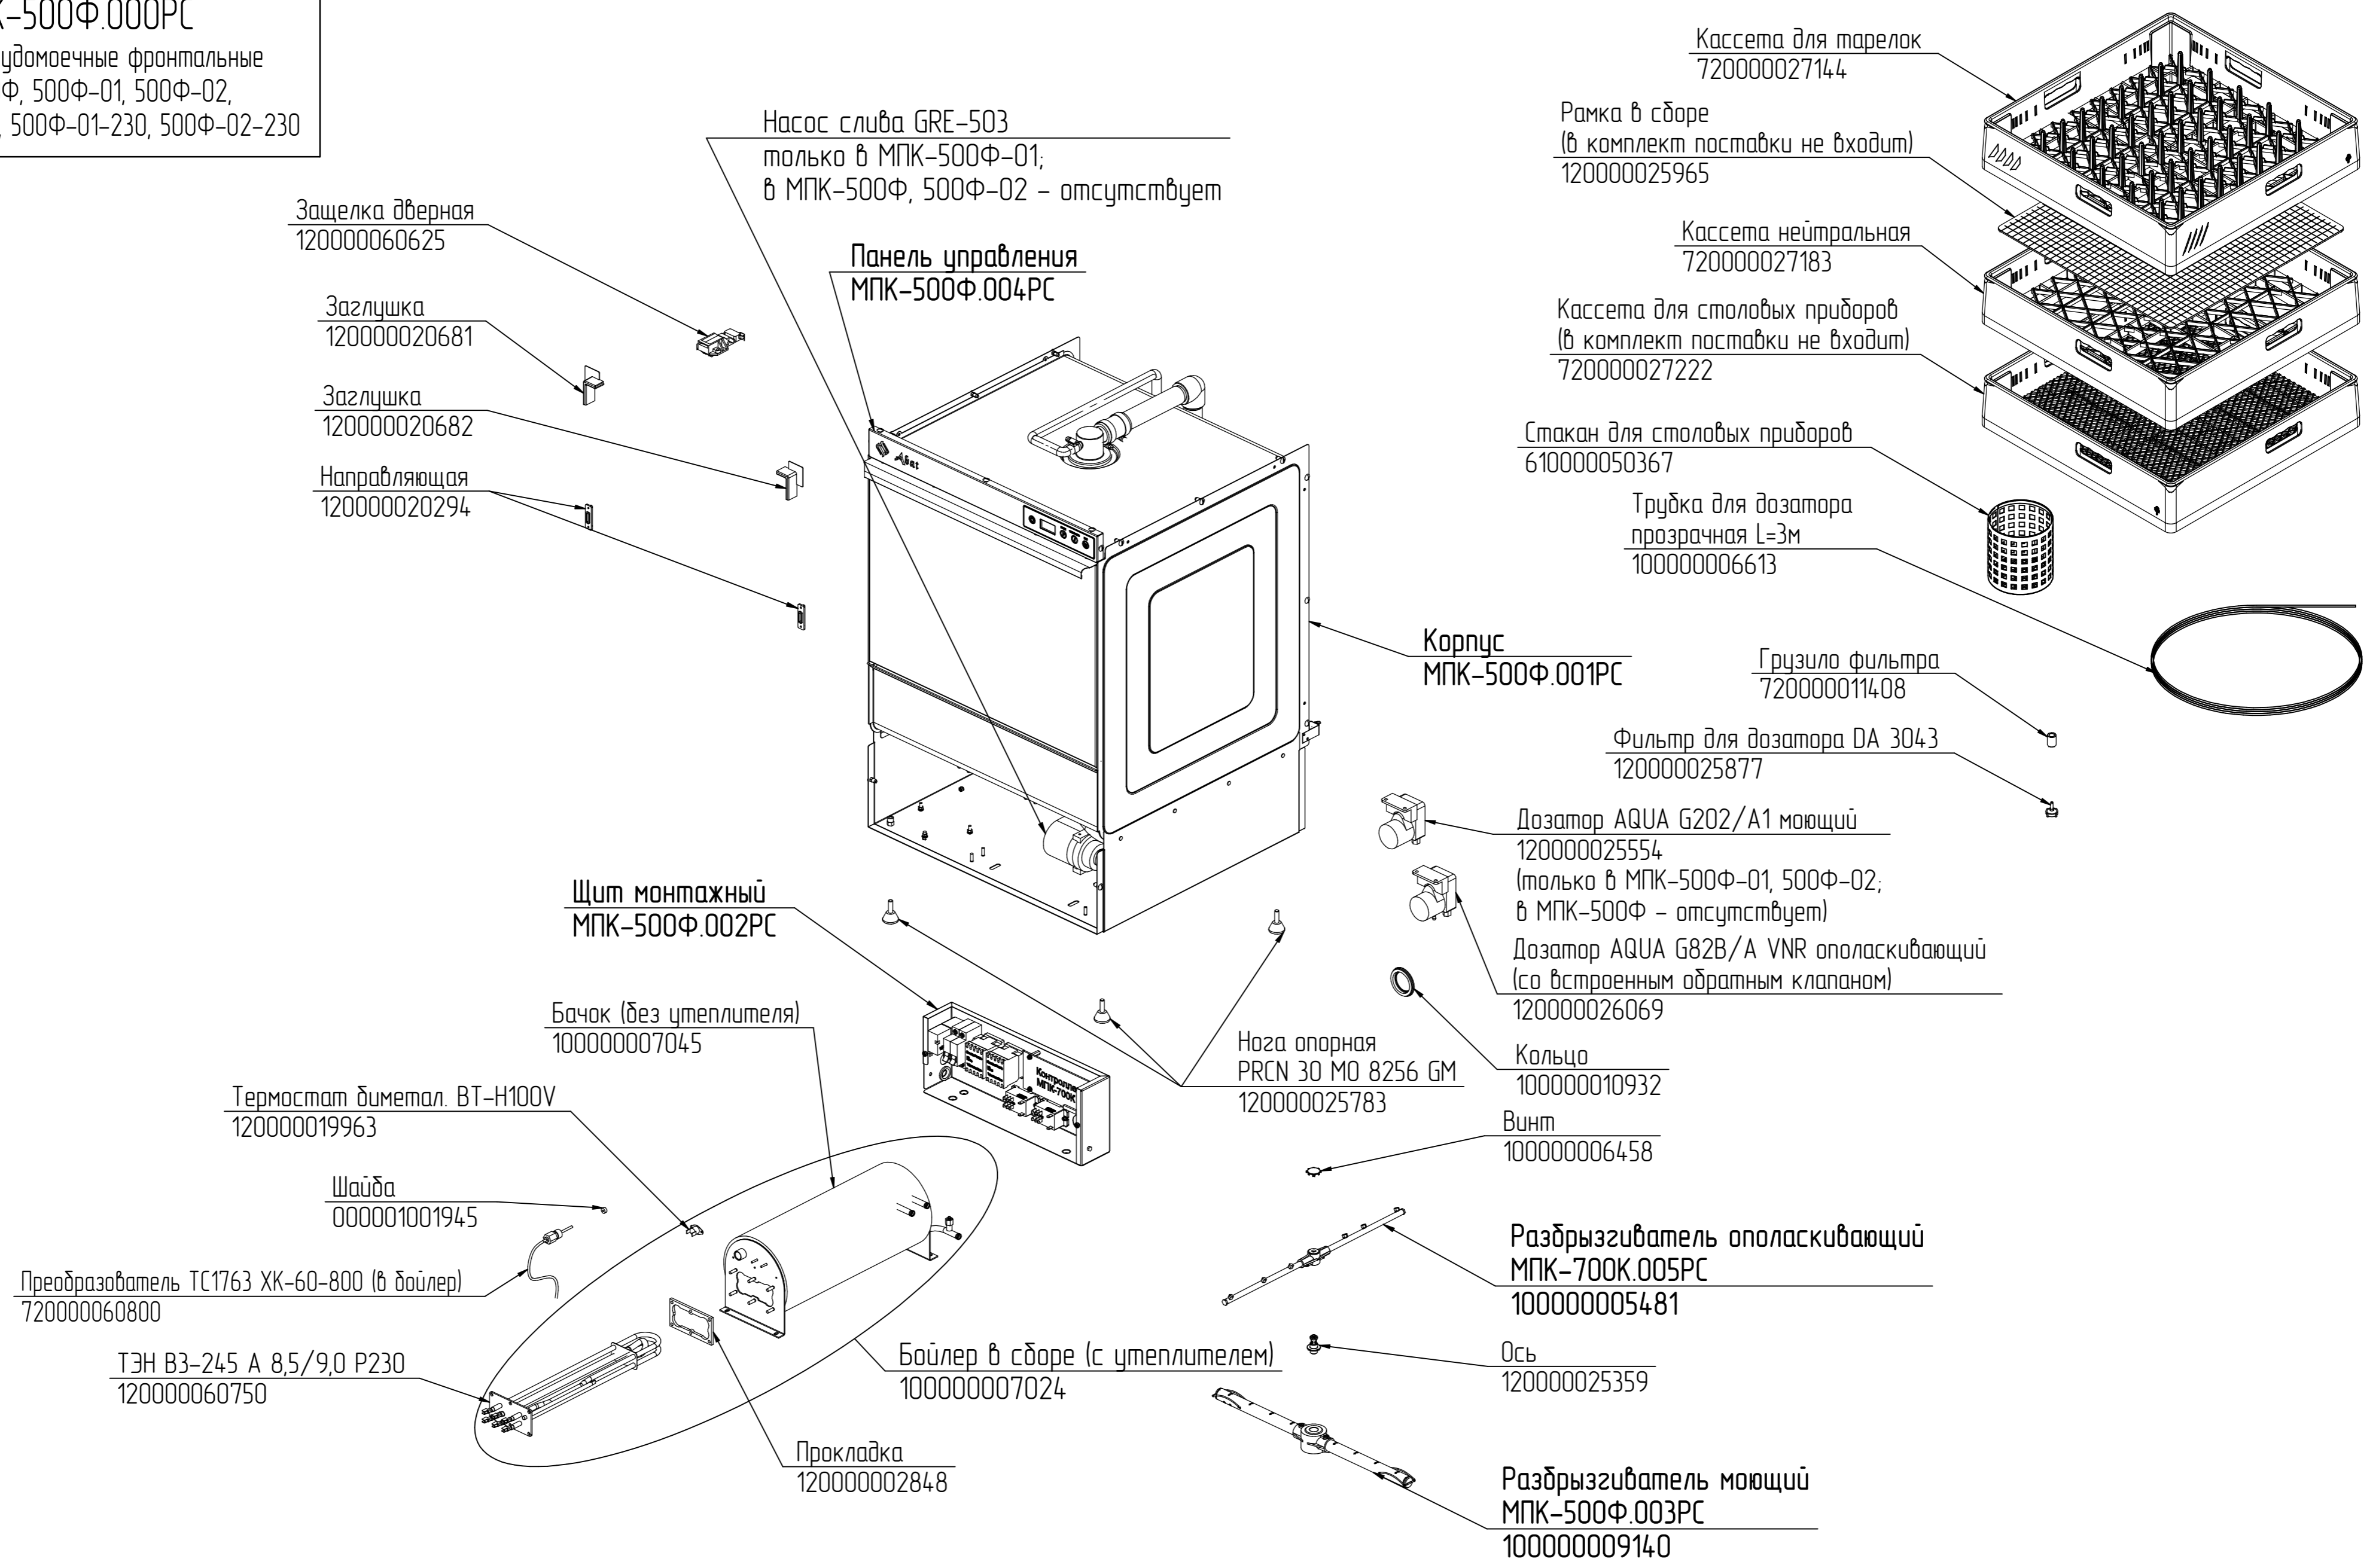

МПК-500Ф.000РС

Машины посудомоечные фронтальные
 МПК-500Ф, 500Ф-01, 500Ф-02,
 МПК-500Ф-230, 500Ф-01-230, 500Ф-02-230

- Примечания**
1. Для всех моделей фронтальных посудомоечных машин комплектующие/детали одинаковые, кроме указанных отдельно в разнесенной сборке.
 2. Для машин МПК-500Ф и МПК-500Ф-230 комплектующие/детали одинаковые.
 3. Для машин МПК-500Ф-01 и МПК-500Ф-01-230 комплектующие/детали одинаковые.
 4. Для машин МПК-500Ф-02 и МПК-500Ф-02-230 комплектующие/детали одинаковые.
 5. Комплектующие, содержащие рядом с названием цифру, были введены в конструкцию взамен ранее применяющихся позиций, указанных в таблице.

Производитель дозатора	Код на внутреннюю трубку	
	для моющего дозатора	для ополаскивающего дозатора
AQUA	120000020433	120000020432
ARISTARCO	120000020434	120000020435
BORES	120000020260	120000020508