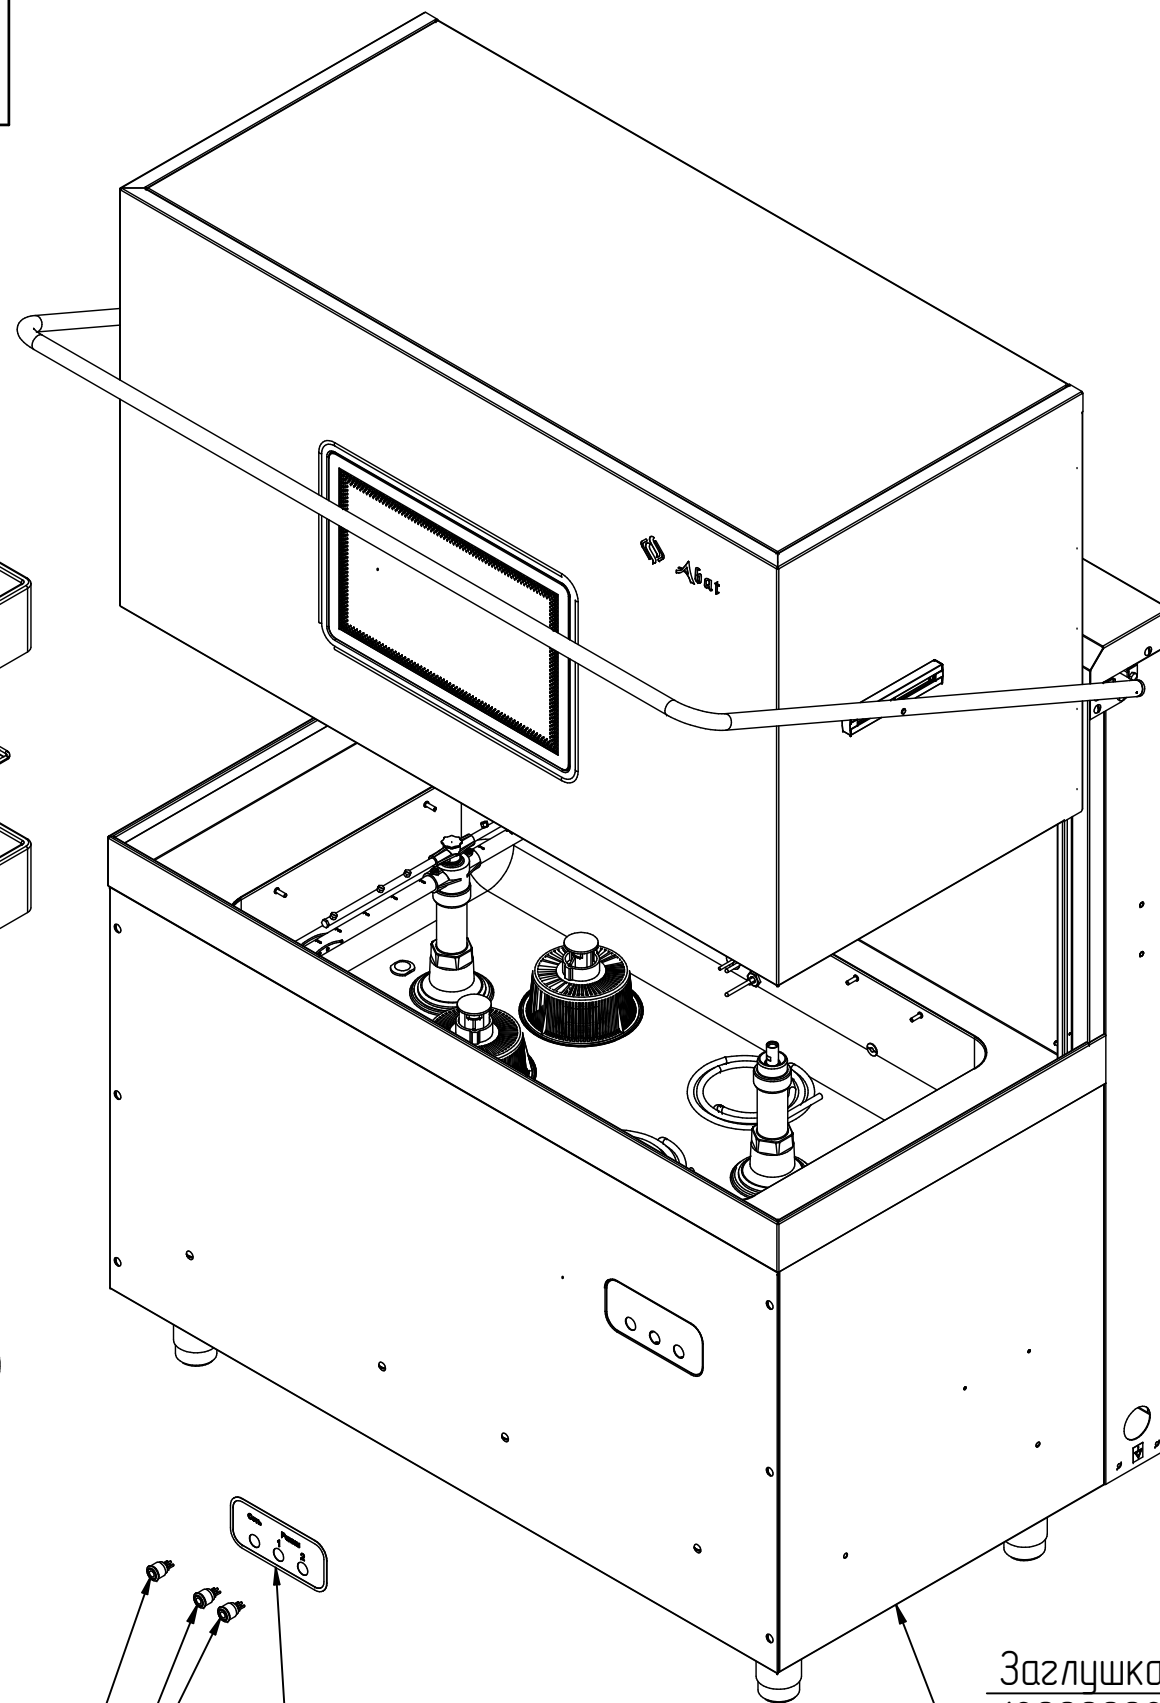

МПК-1400К.000РС

Машина посудомоечная купольная
МПК-1400К

Корзина для тарелок
120000060221

Рамка в сборе
120000025965

Корзина нейтральная
120000020210

Стакан для столовых приборов
120000020211

Трубка для дозатора
прозрачная L=3м
100000006613

Грузило фильтра
720000011408

Фильтр для дозатора DA 3043
120000025877

Переключатель светодиодный (зеленый)
120000060374

Переключатель светодиодный (желтый)
120000060375

Наклейка Адат-12
120000060518

Заглушка
120000020344

Корпус
МПК-1400К.001РС

Держатель кассеты
(с ограничителями)
100000009541

Ограничитель
100000008872

Держатель
100000009545

Фильтр
100000009544

Держатель
100000009546

Фильтр
100000009543

Винт
100000006458