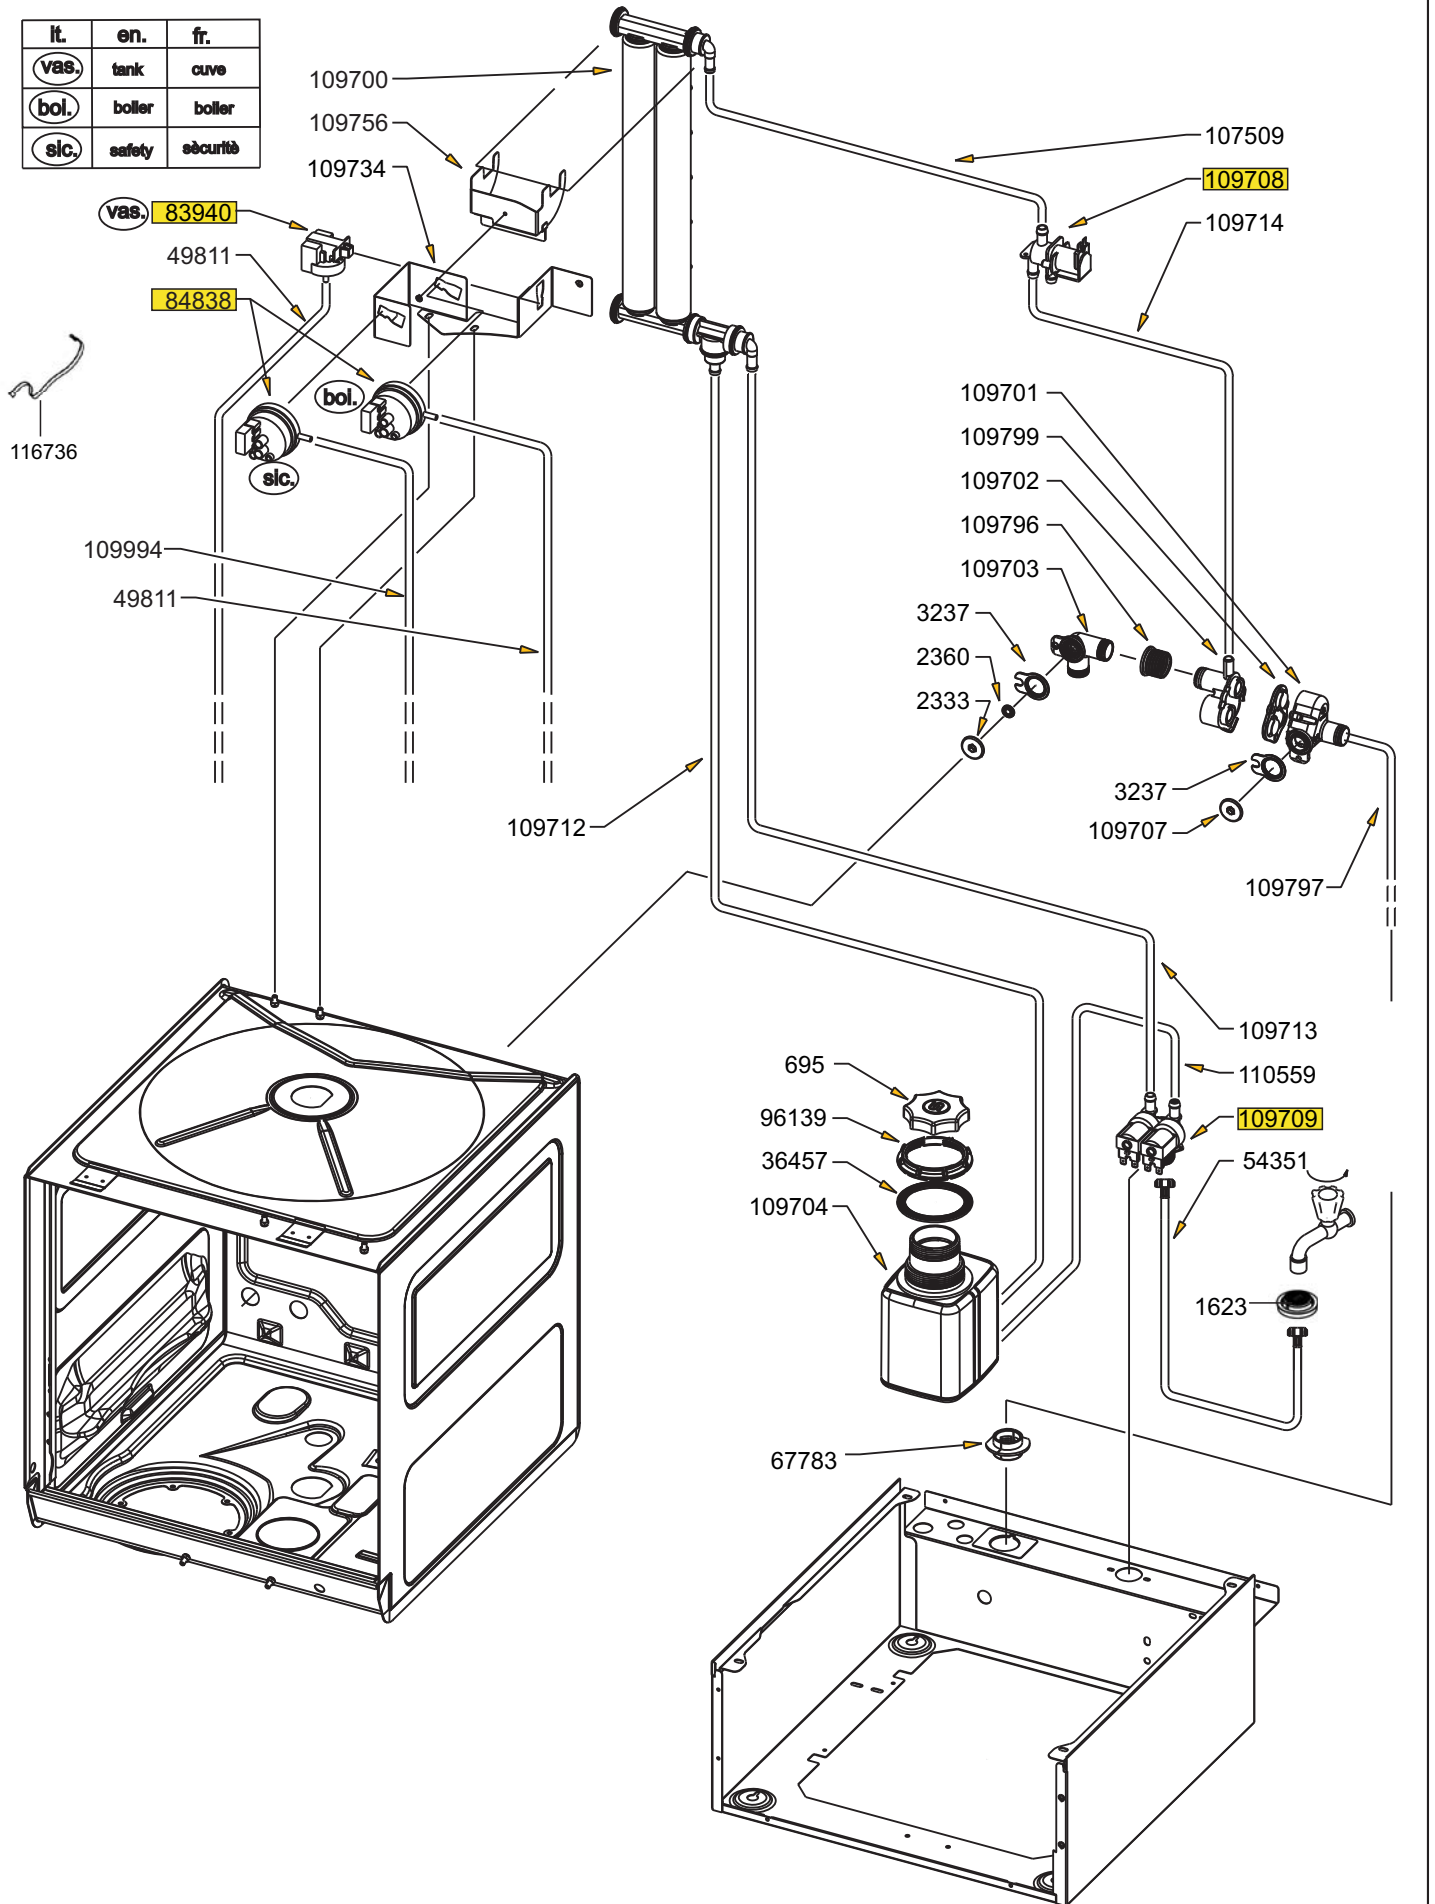

RICAMBI CONSIGLIATI

RECOMMENDED PARTS

PIECES DE RECHANGE
RECOMMANDEES

EMPFOHLENE ERSATZEILE

PORTA VECCHIA

109674

PORTA NUOVA

114374

VERSIONE ECO 2016

103229
 pro. 114344
 gen. 109985

103227
 75240

it.	en.	fr.
gen.	generic	générique
pro.	programmed	programmée

it.	en.	fr.
vas.	tank	cuve
bol.	boiler	boiler
slc.	safety	sécurité

109826

109825