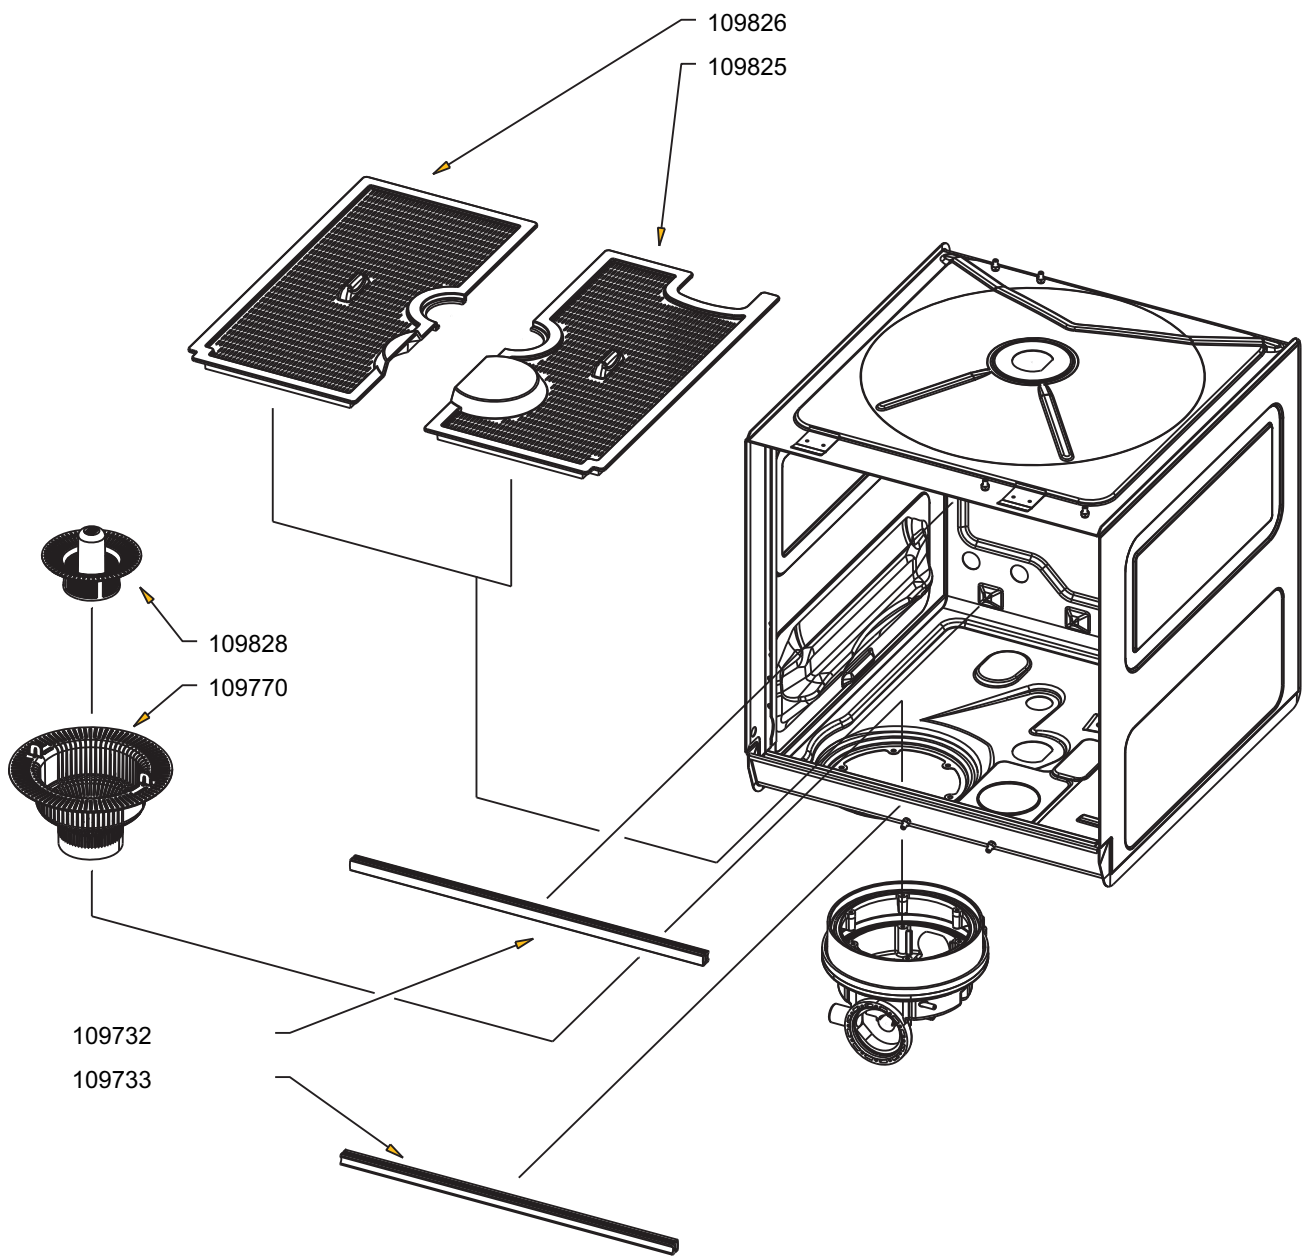

VERSIONE ECO 2016

103229
 pro. 114344
 gen. 109985

103227
 75240

it.	en.	fr.
gen.	generic	générique
pro.	programmed	programmée

it.	en.	fr.
vas.	tank	cuve
bol.	boiler	boiler
slc.	safety	sécurité

109826

109825