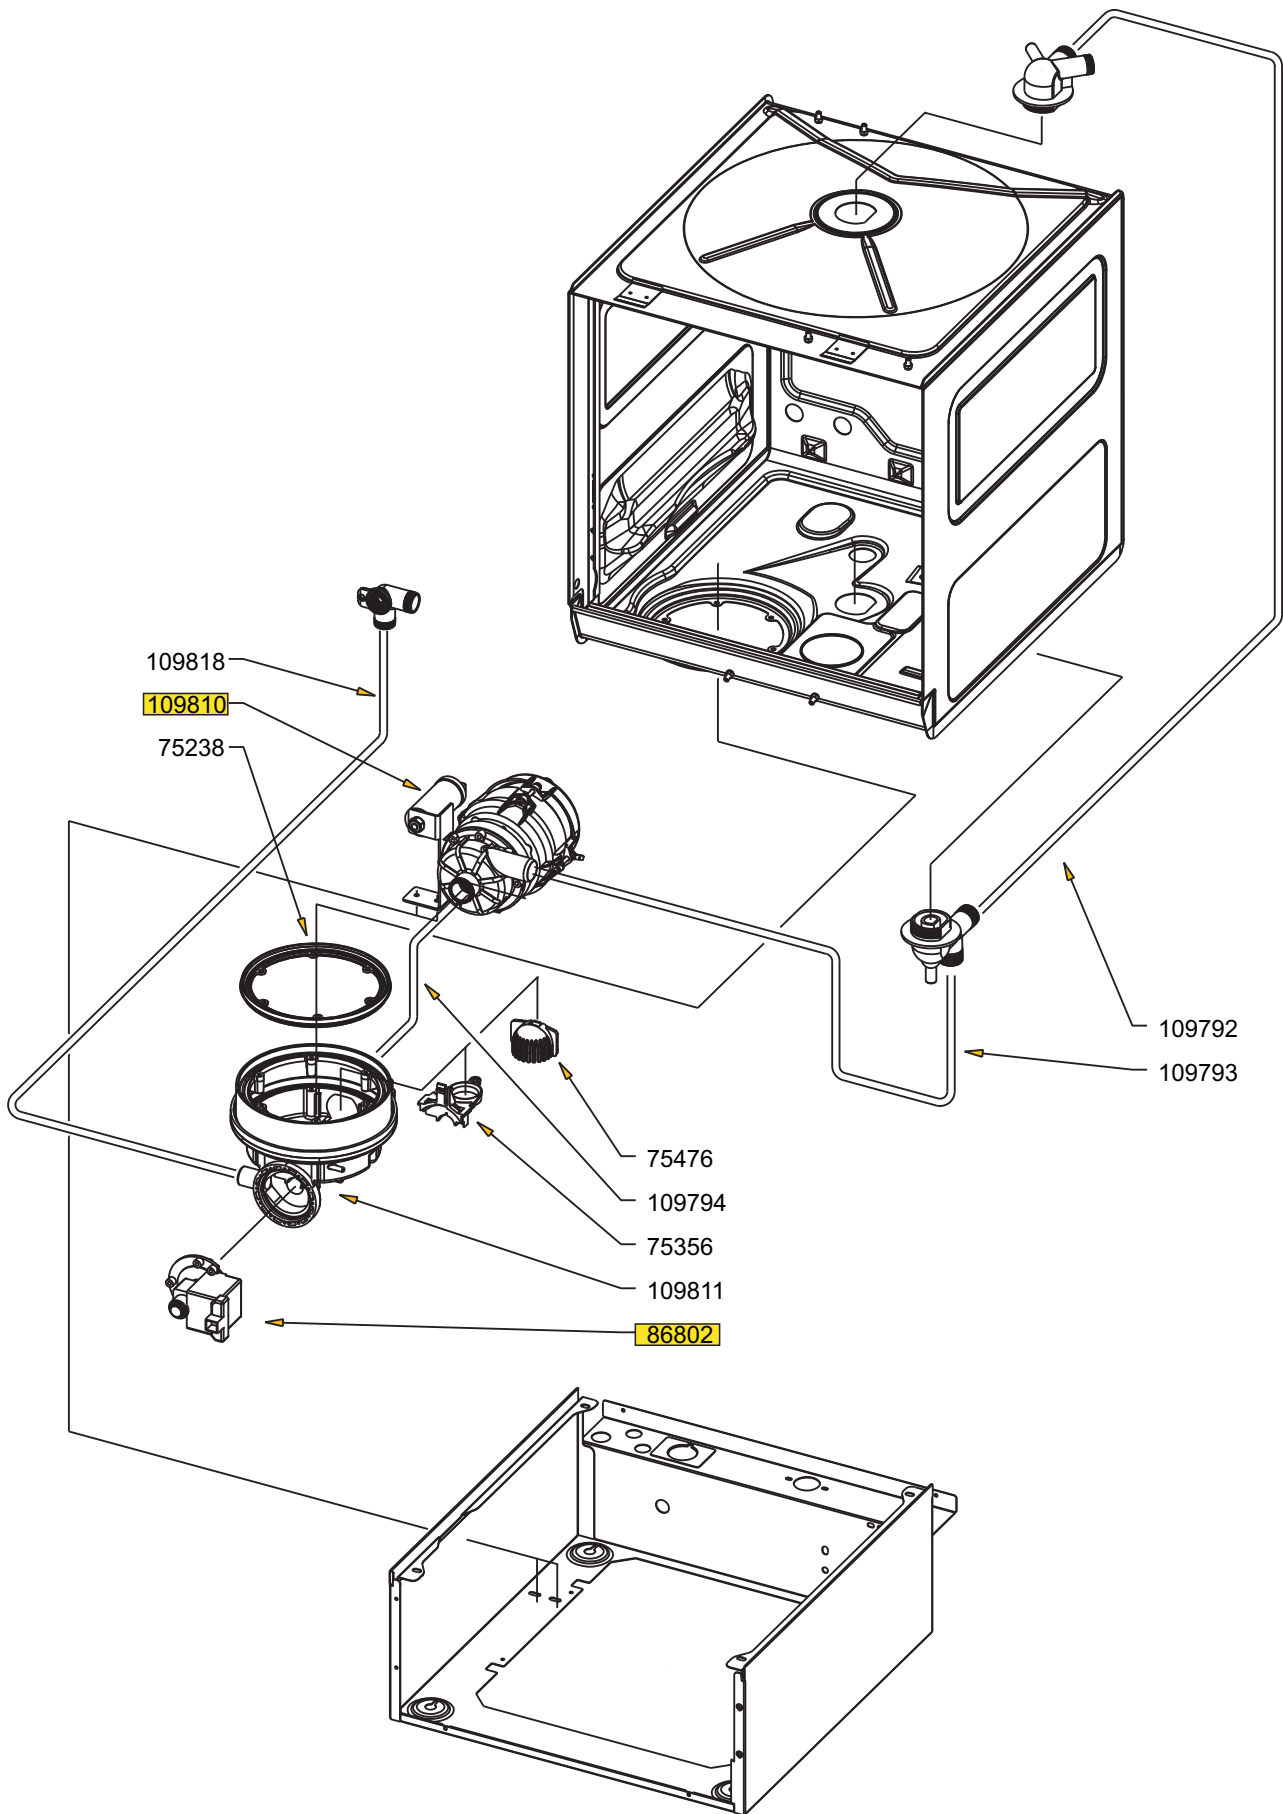

RICAMBI CONSIGLIATI

RECOMMENDED PARTS

PIECES DE RECHANGE
RECOMMANDEES

EMPFOHLENE ERSATZEILE

PORTA VECCHIA

109674

PORTA NUOVA

114374

VERSIONE ECO 2016

103229
 pro. 114344
 gen. 109985

103227
 75240

it.	en.	fr.
gen.	generic	générique
pro.	programmed	programmée

it.	en.	fr.
vas.	tank	cuve
bol.	boiler	boiler
slc.	safety	sécurité

109826

109825