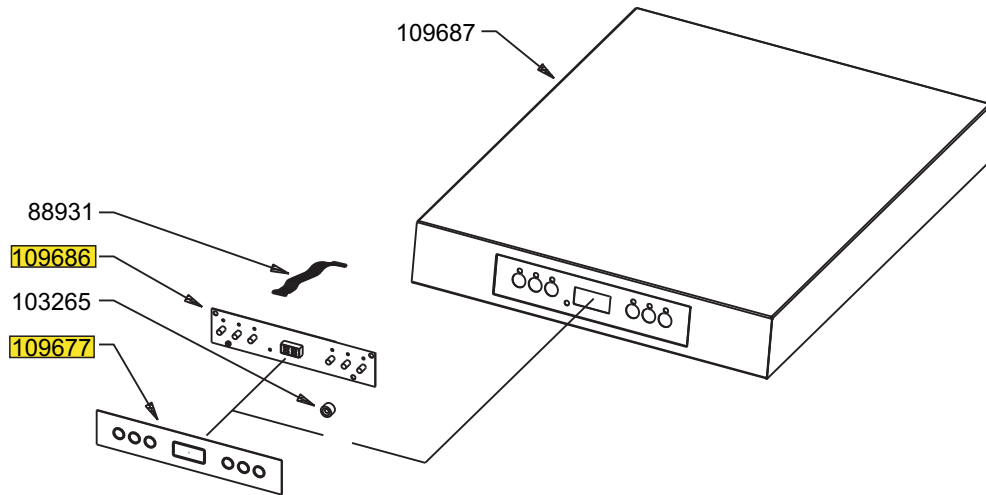

RICAMBI CONSIGLIATI

RECOMMENDED PARTS

PIECES DE RECHANGE
RECOMMANDEES

EMPFOHLENE ERSATZEILE

PORTA VECCHIA

109674

PORTA NUOVA

114374

VERSIONE ECO 2016

103229
 pro. 114344
 gen. 109985

103227
 75240

it.	en.	fr.
gen.	generic	générique
pro.	programmed	programmée

it.	en.	fr.
vas.	tank	cuve
bol.	boiler	boiler
slc.	safety	sécurité

109826

109825