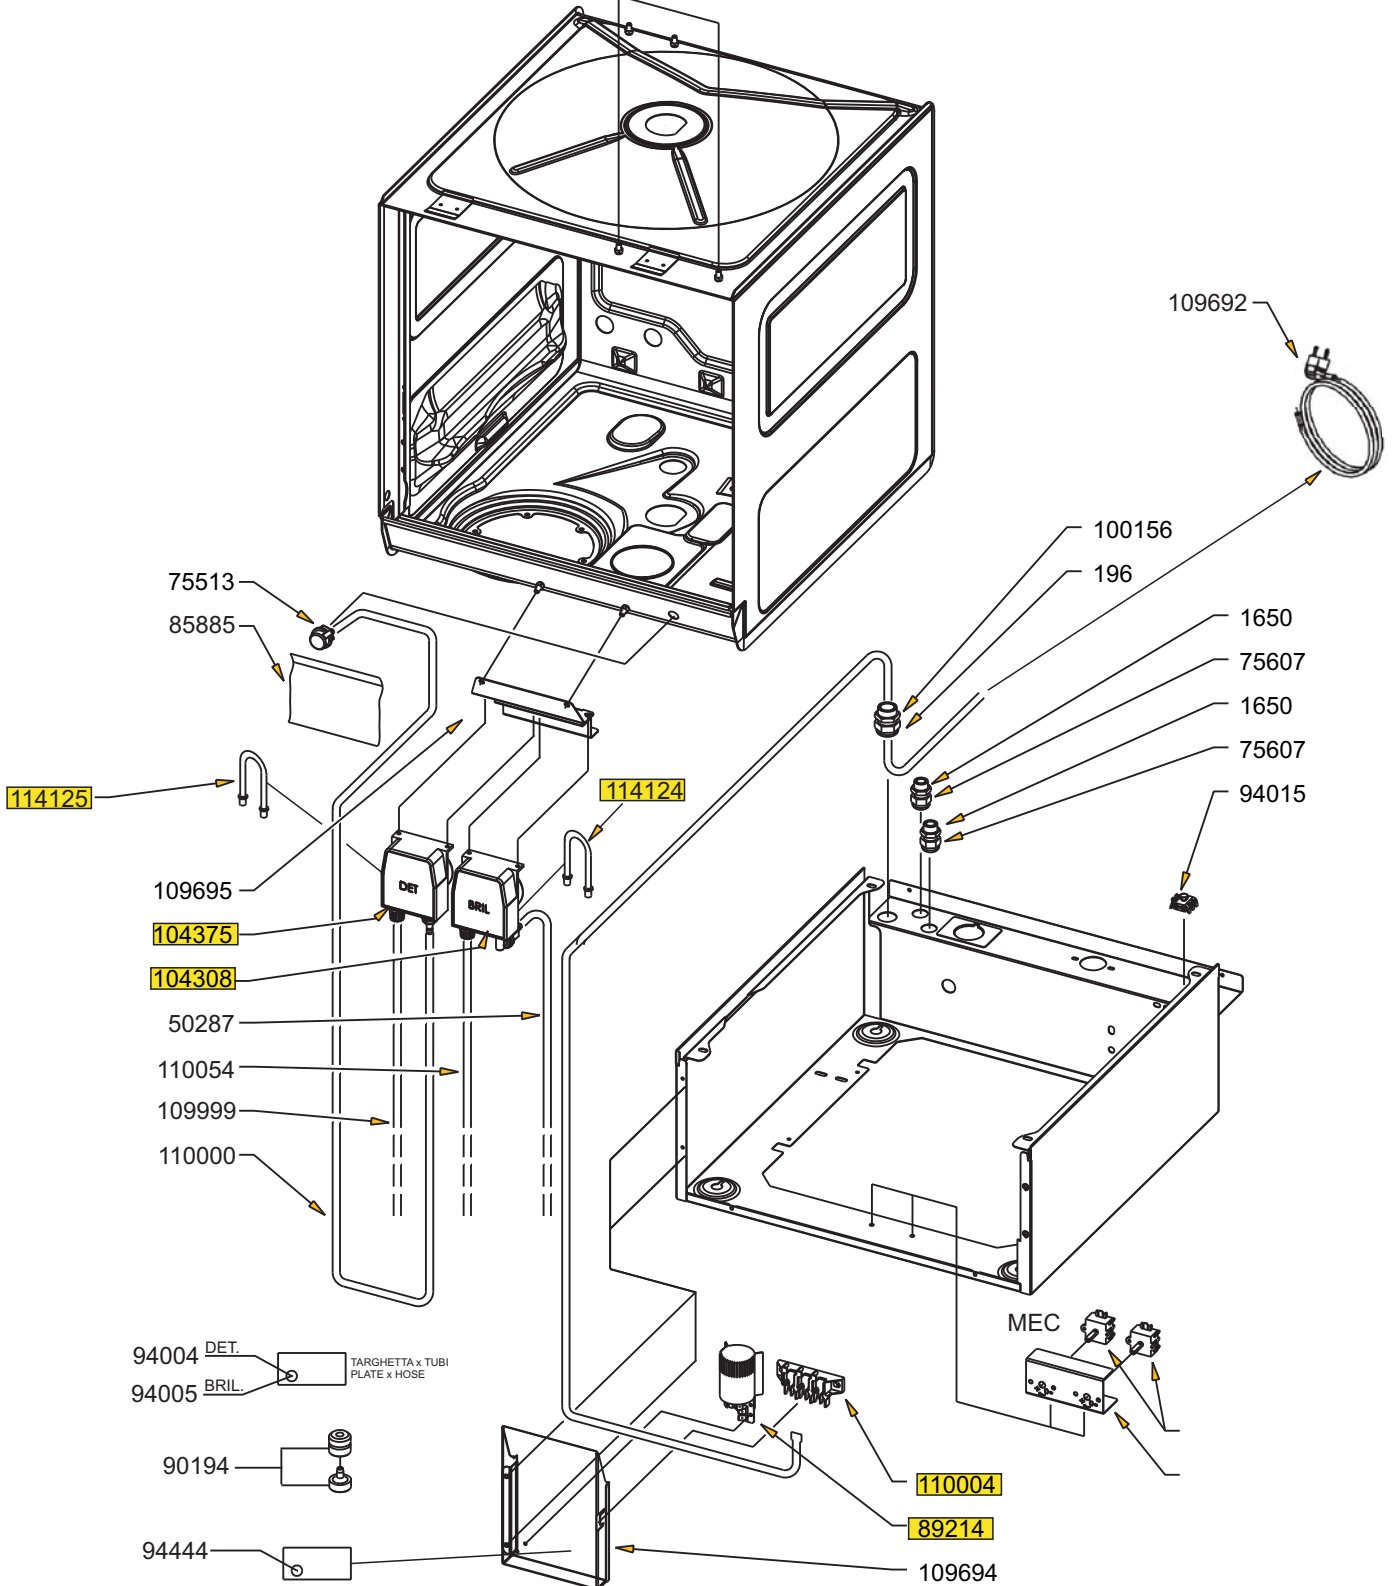

RICAMBI CONSIGLIATI

RECOMMENDED PARTS

PIECES DE RECHANGE
RECOMMANDEES

EMPFOHLENE ERSATZEILE

PORTA VECCHIA

109674

PORTA NUOVA

114374

VERSIONE ECO 2016

103229
 pro. 114344
 gen. 109985

103227
 75240

it.	en.	fr.
gen.	generic	générique
pro.	programmed	programmée

it.	en.	fr.
vas.	tank	cuve
bol.	boiler	boiler
slc.	safety	sécurité

109826

109825