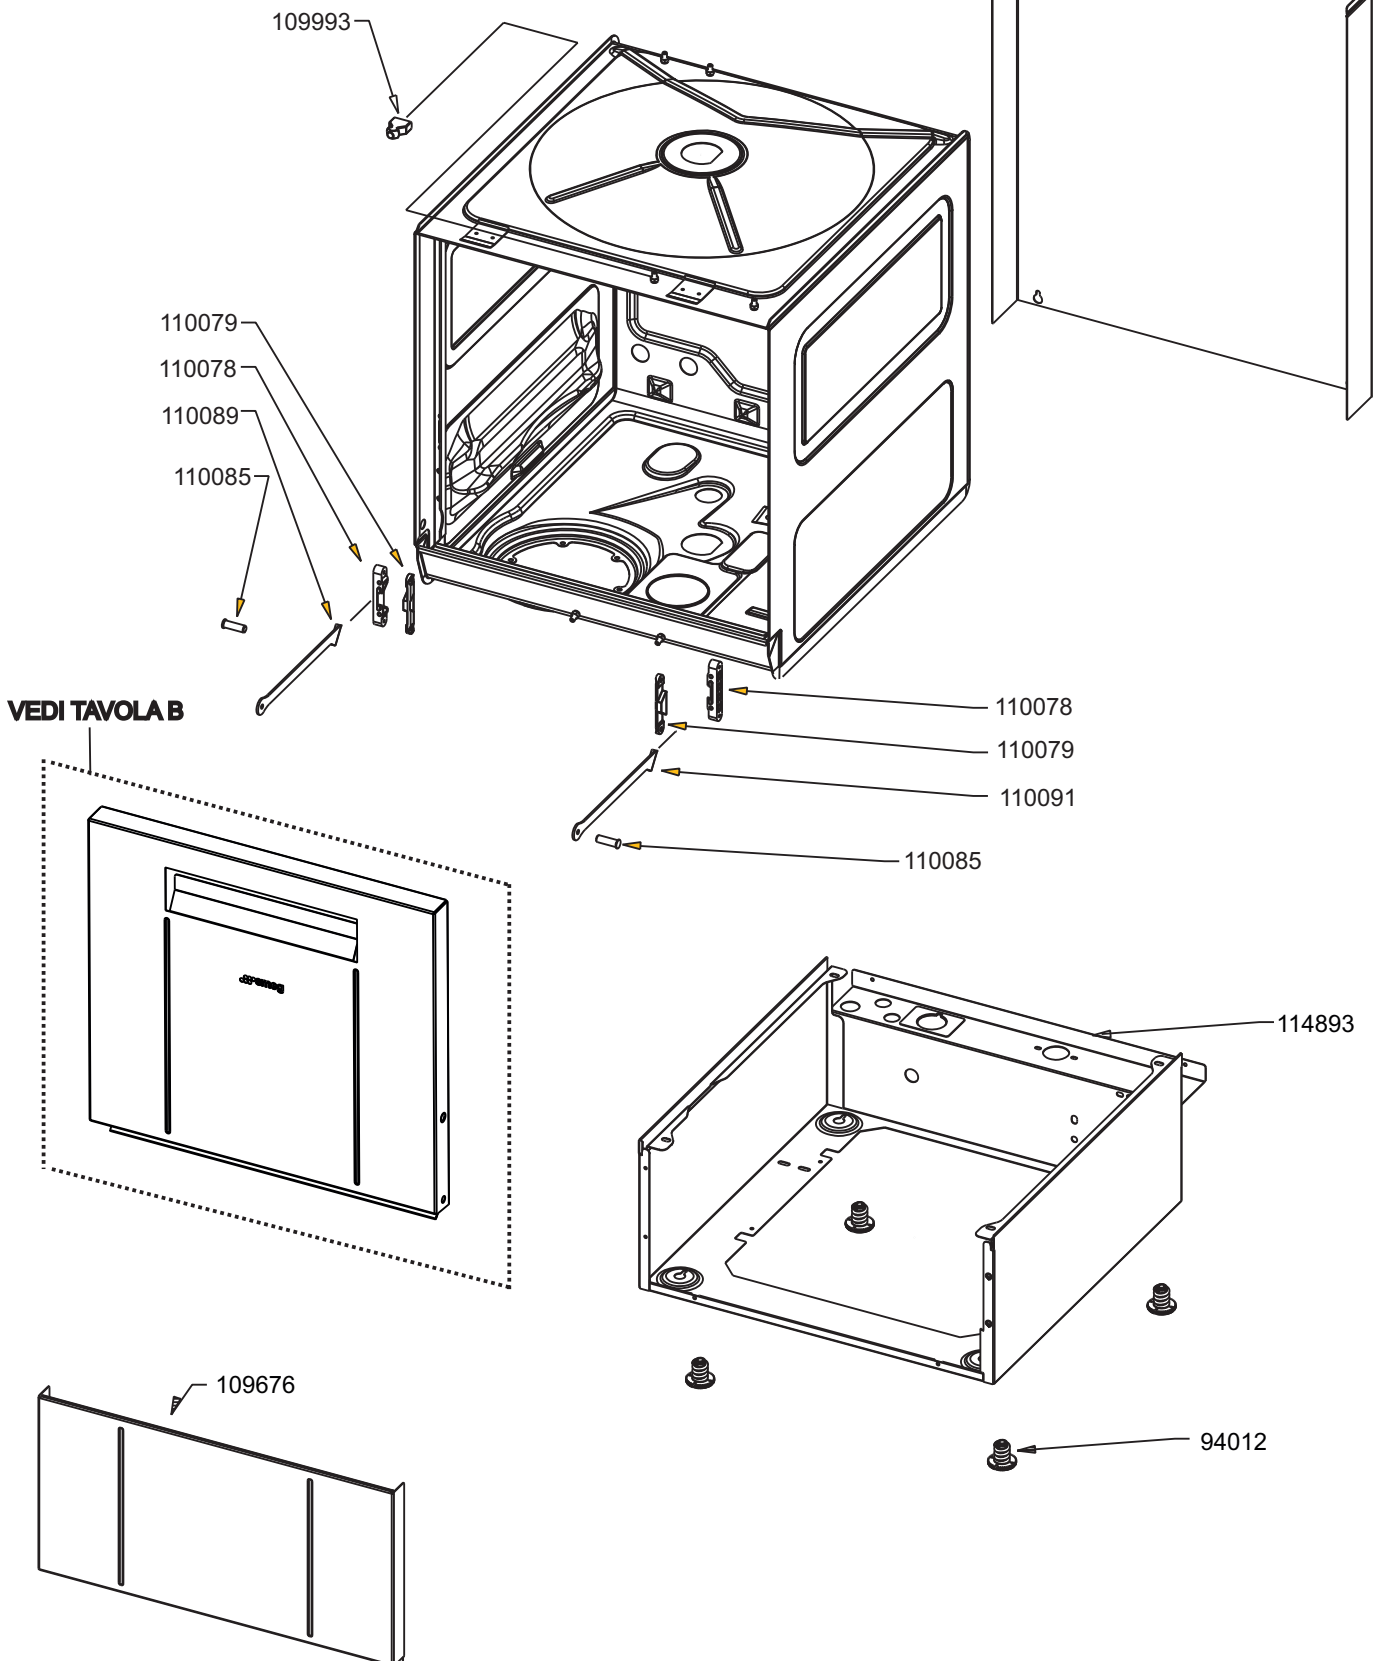

RICAMBI CONSIGLIATI

RECOMMENDED PARTS

PIECES DE RECHANGE
RECOMMANDEES

EMPFOHLENE ERSATZEILE

PORTA VECCHIA

109674

PORTA NUOVA

114374

VERSIONE ECO 2016

103229
 pro. 114344
 gen. 109985

103227
 75240

it.	en.	fr.
gen.	generic	générique
pro.	programmed	programmée

it.	en.	fr.
vas.	tank	cuve
bol.	boiler	boiler
slc.	safety	sécurité

109826

109825