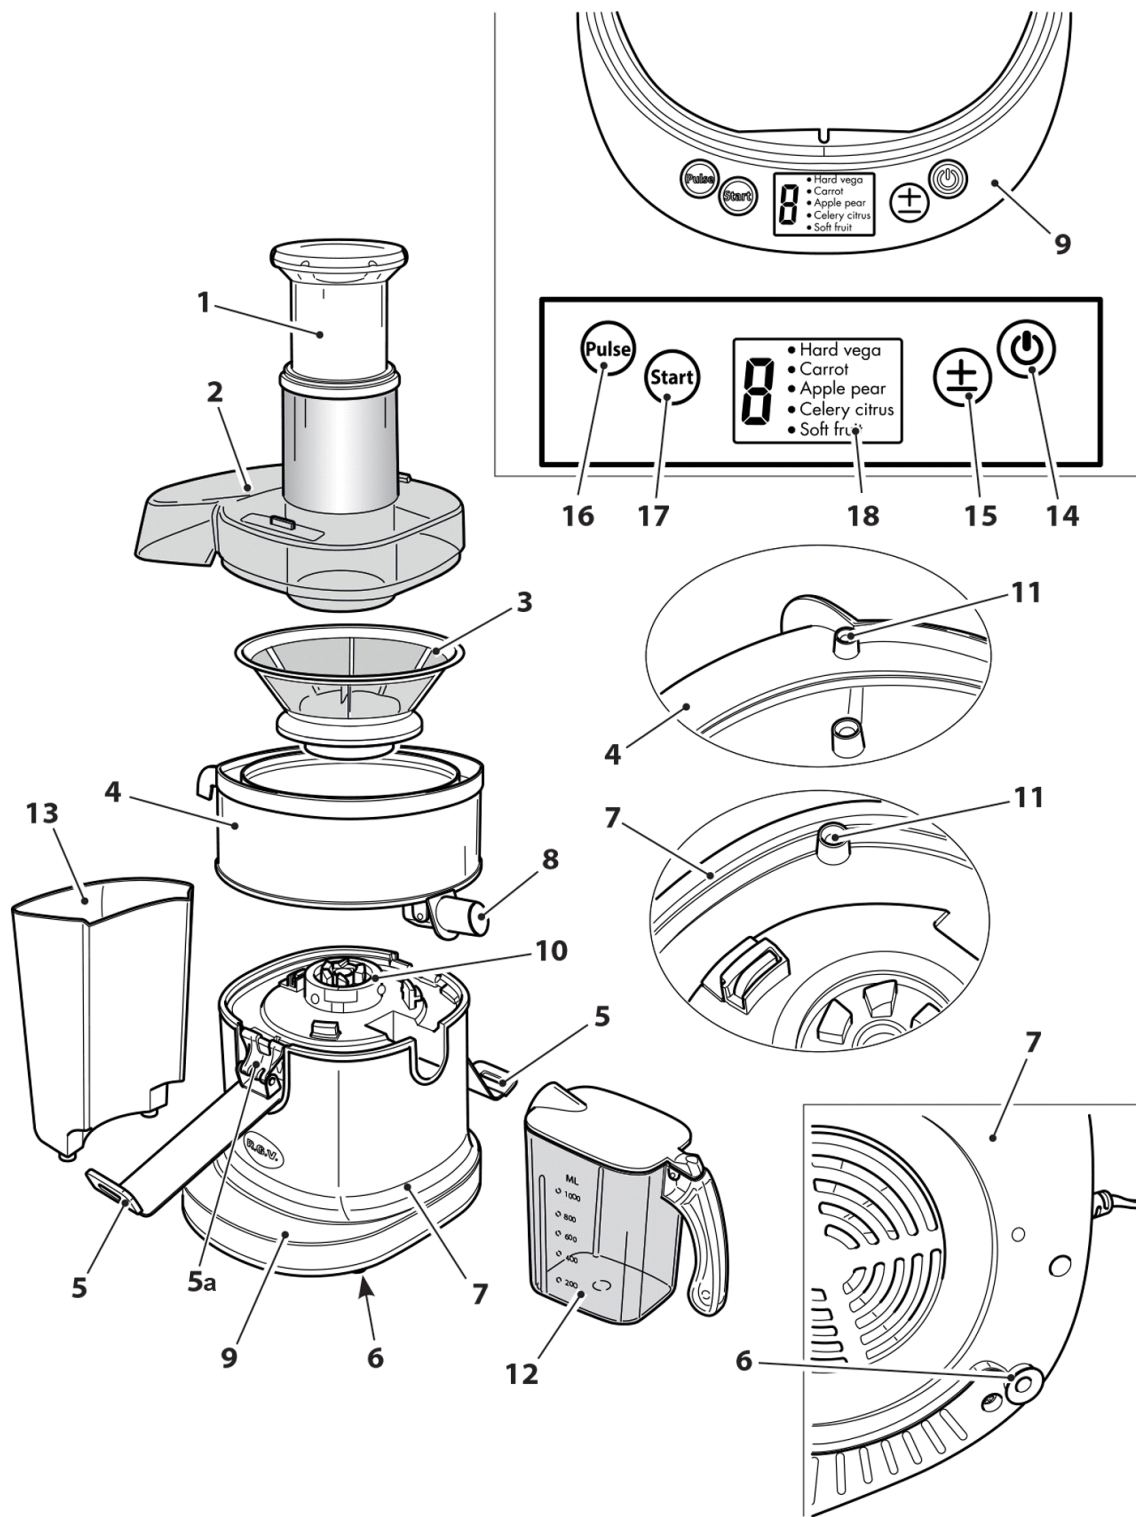

**RICAMBI - ESPLOSO**  
**SPARE PARTS - EXPLODED VIEW**

Data revisione  
01/02/2022

Articolo <b>00000110930</b>	Descrizione <b>CENTRIFUGA INDUSTRIAL JUICER</b>
--------------------------------	--

**R.G.V. s.r.l.**

Data revisione  
 01/02/2022

Articolo 00000110930	Descrizione CENTRIFUGA INDUSTRIAL JUICER
-------------------------	---

Codice Ricambio	Descrizione		
00000110931	MOTORE PER INDUSTRIAL JUICER		
00000110932	SCHEDA COMANDI PCB PER INDUSTRIAL JUICER		
00000110933	FILTRO+LAMA INDUSTRIAL JUICER (3)		
00000110934	GIUNTO MOTORE-FILTRO PER INDUSTRIAL JUICER (10)		
00000110935	CONTENITORE RACCOLTA SUCCO PER INDUSTRIAL JUICER (12)		
00000110936	CONTENITORE RACCOLTA SCARTI PER INDUSTRIAL JUICER (13)		
00000110937	GIUNTI CORPO MACCHINA-MANIGLIA INDUSTRIAL JUICER (SET 2PZ)(5a)		
00000110938	SCATOLA LITOGRAFATA PER INDUSTRIAL JUICER		
00000110939	COPERCHIO PER INDUSTRIAL JUICER (2)		
00000110940	PESTELLO PER INDUSTRIAL JUICER (1)		
00000110941	MICRO DI SICUREZZA PER INDUSTRIAL JUICER (11)		
00000110942	RACCOGLITORE PER INDUSTRIAL JUICER (4)		