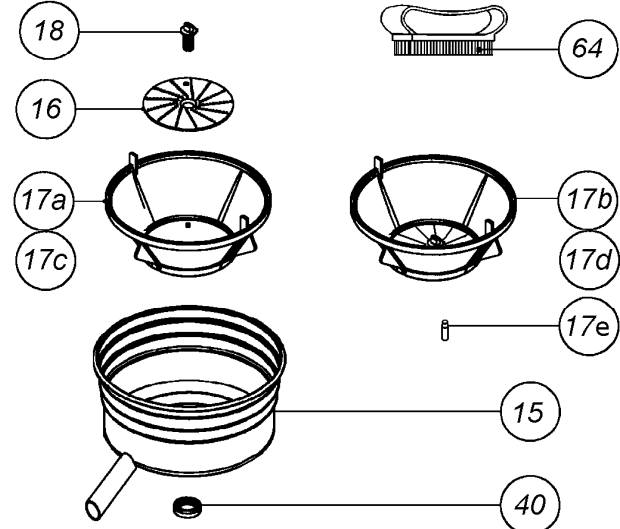

TIPO BASSO
Fino al 06/2008

PARTICOLARE TESTATA

APPARECCHIO	CENTRIFUGA CON LEVA DOPPIO SCATTO	PRG.	DIS. Nicola C.	LUC.	VER.
GRUPPO		SCALA	DATA 28/07/11	COMMESSA N.	
DENOMINAZIONE	ESPLOSO	QUOTE SENZA TOLLERANZA ±0,1			
 VEMA UFFICIO TECNICO	VEMA APPARECCHI PER BAR MIRANO	DIS. N. CE 2083			
		SOSTITUISCE IL			
		SOSTITUITO DAL			
LA DITTA VEMA PROPRIETARIA DEL SEGUENTE DISEGNO, A TERMINI DI LEGGE NE VIETA LA RIPRODUZIONE E LA CONSEGNA SENZA SUO CONSENSO.			COMPONENTI ESENTI DA CADMIO-AMIANTO-FORMALDEIDE		