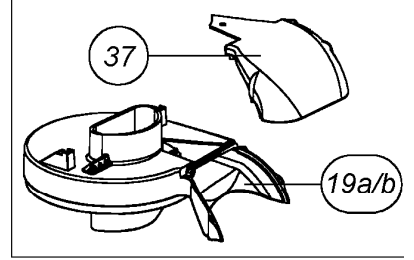

TIPO BASSO
Fino al 06/2008

PARTICOLARE TESTATA

APPARECCHIO	CENTRIFUGA CON LEVA DOPPIO SCATTO	PRG.	DIS. Nicola C.	LUC.	VER.
GRUPPO		SCALA	DATA 28/07/11	COMMESSA N.	
DENOMINAZIONE	ESPLOSO	QUOTE SENZA TOLLERANZA ±0,1			
 VEMA UFFICIO TECNICO	VEMA APPARECCHI PER BAR MIRANO	DIS. N. CE 2083			
		SOSTITUISCE IL			
		SOSTITUITO DAL			
LA DITTA VEMA PROPRIETARIA DEL SEGUENTE DISEGNO, A TERMINI DI LEGGE NE VIETA LA RIPRODUZIONE E LA CONSEGNA SENZA SUO CONSENSO.			COMPONENTI ESENTI DA CADMIO-AMIANTO-FORMALDEIDE		