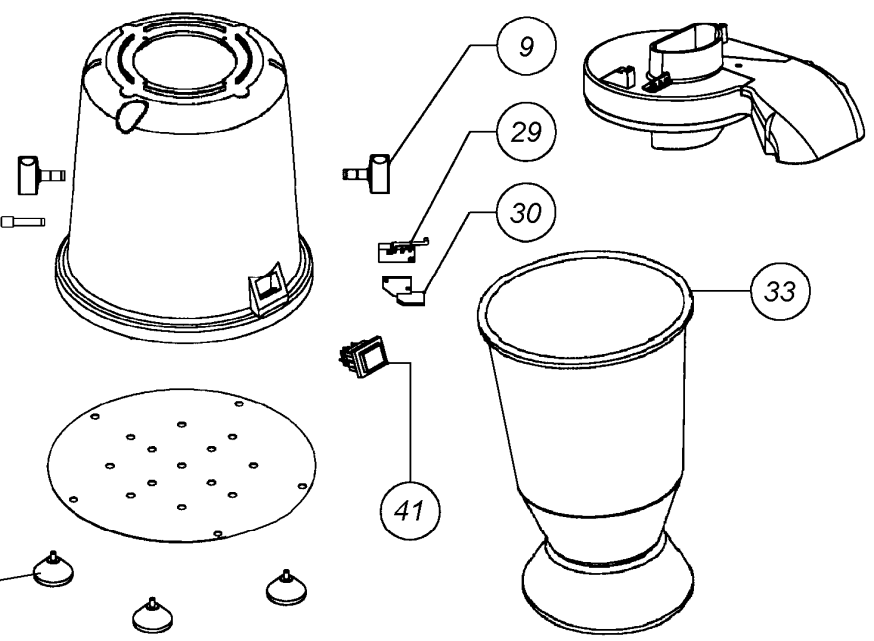

TIPO BASSO
Fino al 06/2008

PARTICOLARE TESTATA

APPARECCHIO	CENTRIFUGA CON LEVA DOPPIO SCATTO	PRG.	DIS. Nicola C.	LUC.	VER.
GRUPPO		SCALA	DATA 28/07/11	COMMESSA N.	
DENOMINAZIONE	ESPLOSO	QUOTE SENZA TOLLERANZA ±0,1			
 VEMA UFFICIO TECNICO	VEMA APPARECCHI PER BAR MIRANO	DIS. N. CE 2083			
		SOSTITUISCE IL			
		SOSTITUITO DAL			
LA DITTA VEMA PROPRIETARIA DEL SEGUENTE DISEGNO, A TERMINI DI LEGGE NE VIETA LA RIPRODUZIONE E LA CONSEGNA SENZA SUO CONSENSO.			COMPONENTI ESENTI DA CADMIO-AMIANTO-FORMALDEIDE		