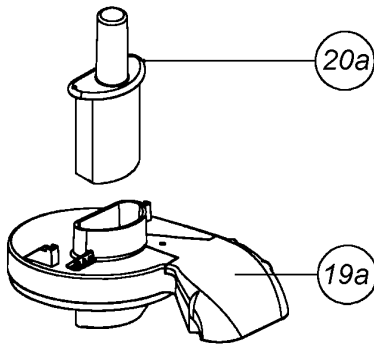

TIPO BASSO
Fino al 06/2008

PARTICOLARE TESTATA

APPARECCHIO	CENTRIFUGA CON LEVA DOPPIO SCATTO	PRG.	DIS. Nicola C.	LUC.	VER.
GRUPPO		SCALA	DATA 28/07/11	COMMESSA N.	
DENOMINAZIONE	ESPLOSO	QUOTE SENZA TOLLERANZA ±0,1			
 VEMA UFFICIO TECNICO	VEMA APPARECCHI PER BAR MIRANO	DIS. N. CE 2083			
		SOSTITUISCE IL			
		SOSTITUITO DAL			
LA DITTA VEMA PROPRIETARIA DEL SEGUENTE DISEGNO, A TERMINI DI LEGGE NE VIETA LA RIPRODUZIONE E LA CONSEGNA SENZA SUO CONSENSO.			COMPONENTI ESENTI DA CADMIO-AMIANTO-FORMALDEIDE		