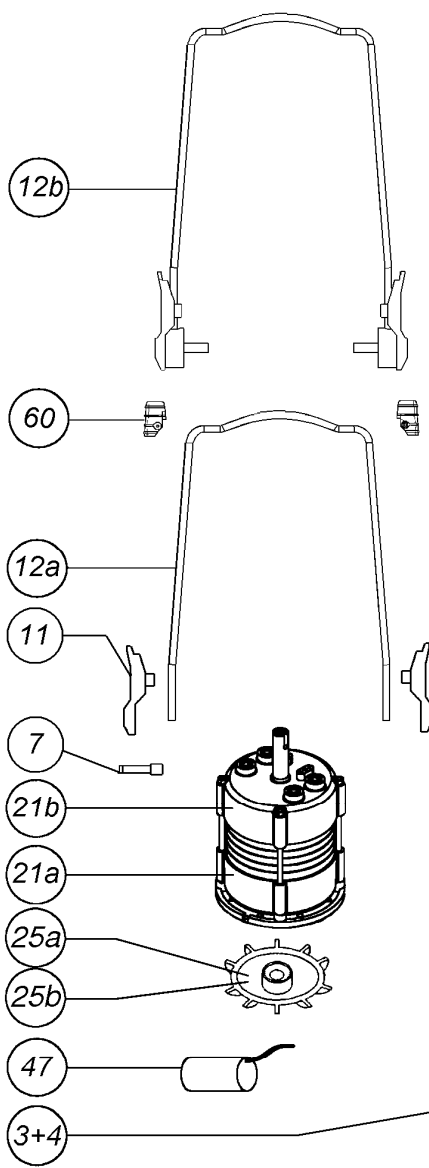

TIPO BASSO
Fino al 06/2008

PARTICOLARE TESTATA

APPARECCHIO	CENTRIFUGA CON LEVA DOPPIO SCATTO	PRG.	DIS. Nicola C.	LUC.	VER.
GRUPPO		SCALA	DATA 28/07/11	COMMESSA N.	
DENOMINAZIONE	ESPLOSO	QUOTE SENZA TOLLERANZA ±0,1			
 VEMA UFFICIO TECNICO	VEMA APPARECCHI PER BAR MIRANO	DIS. N. CE 2083			
		SOSTITUISCE IL			
		SOSTITUITO DAL			
LA DITTA VEMA PROPRIETARIA DEL SEGUENTE DISEGNO, A TERMINI DI LEGGE NE VIETA LA RIPRODUZIONE E LA CONSEGNA SENZA SUO CONSENSO.			COMPONENTI ESENTI DA CADMIO-AMIANTO-FORMALDEIDE		