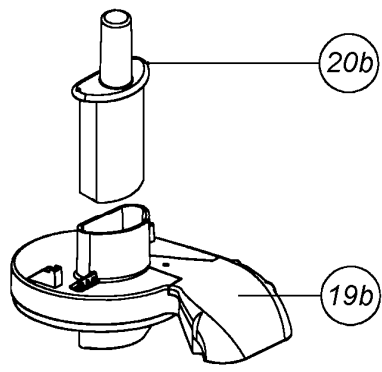

TIPO BASSO
Fino al 06/2008

PARTICOLARE TESTATA

APPARECCHIO	CENTRIFUGA CON LEVA DOPPIO SCATTO	PRG.	DIS. Nicola C.	LUC.	VER.
GRUPPO		SCALA	DATA 28/07/11	COMMESSA N.	
DENOMINAZIONE	ESPLOSO	QUOTE SENZA TOLLERANZA ±0,1			
 VEMA UFFICIO TECNICO	VEMA APPARECCHI PER BAR MIRANO	DIS. N. CE 2083			
		SOSTITUISCE IL			
		SOSTITUITO DAL			
LA DITTA VEMA PROPRIETARIA DEL SEGUENTE DISEGNO, A TERMINI DI LEGGE NE VIETA LA RIPRODUZIONE E LA CONSEGNA SENZA SUO CONSENSO.			COMPONENTI ESENTI DA CADMIO-AMIANTO-FORMALDEIDE		