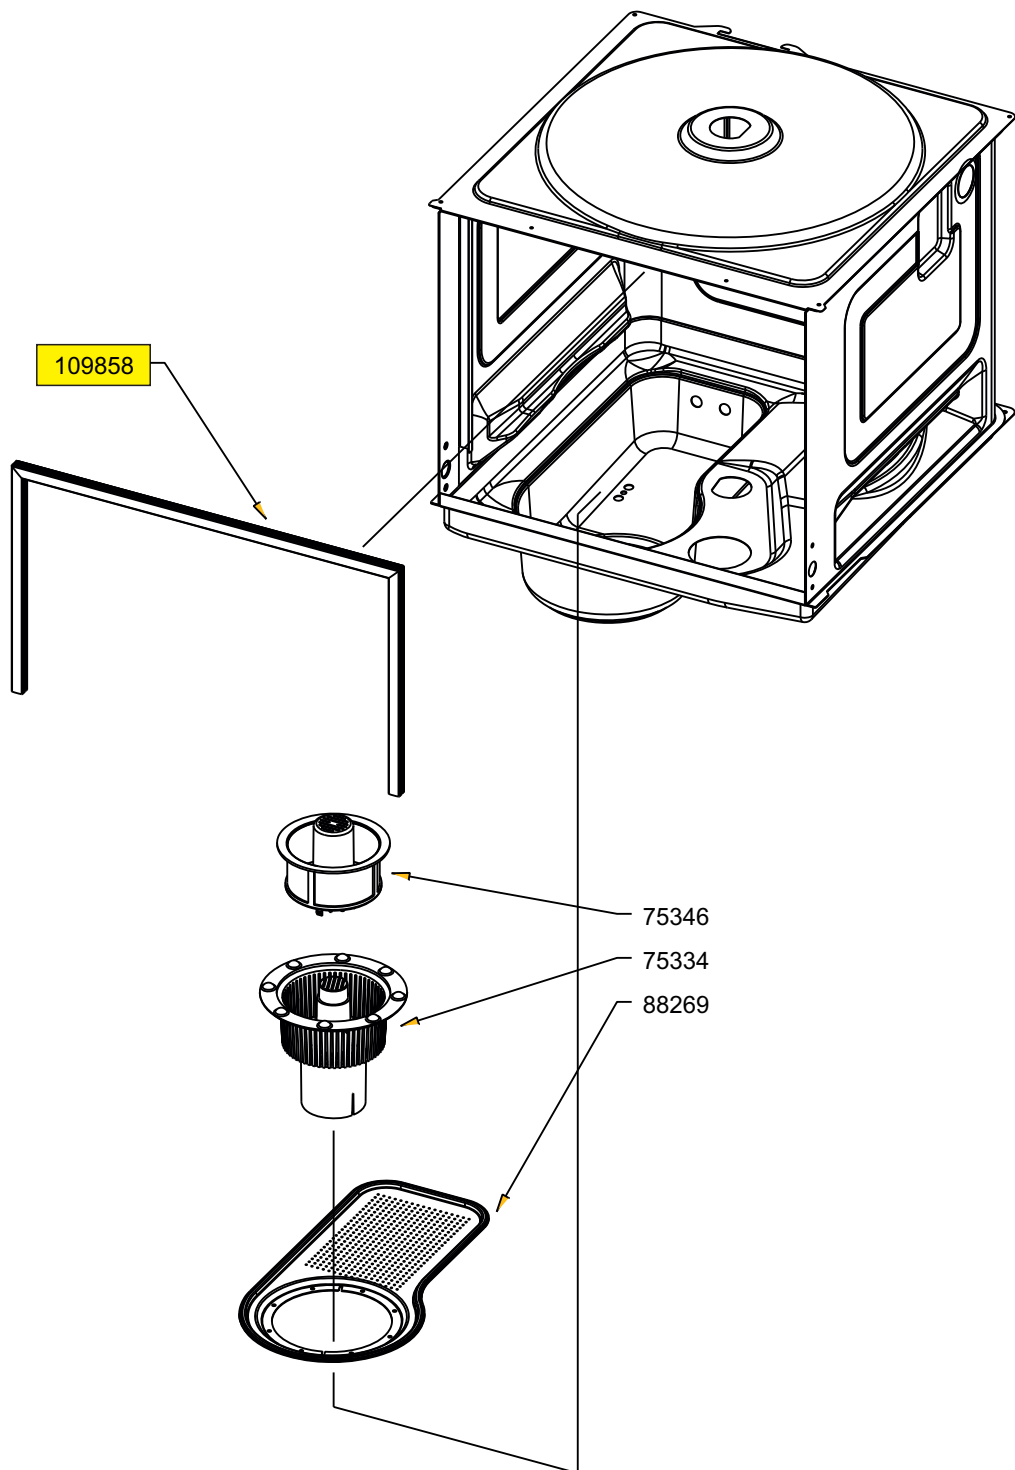

RICAMBI CONSIGLIATI

RECOMMENDED PARTS

PIECES DE RECHANGE
RECOMMANDEES

EMPFOHLENE ERSATZEILE

it.	en.	fr.
gen.	generic	générique
pro.	programmed	programmée

94004 DET. TARGHETTA x TUBI
 94005 BRIL. PLATE x HOSE

it.	en.	fr.
vas.	tank	cuve
bol.	boiler	boiler

109858

75346

75334

88269

93400

93413

TUBI/HOSE/TUYAU/SCHLAUCH

TYPE	CODE	N.POS.	Qt./Mt.
Gw	758975183	111580	5
Nt	758975181	111513	5
B	758975033	109144	5
Nd	758975036	109178	5
Np	758975035	109177	5
Wt	758975034	109176	5
Az	758975317	114953	5
Rs	758975318	114954	5