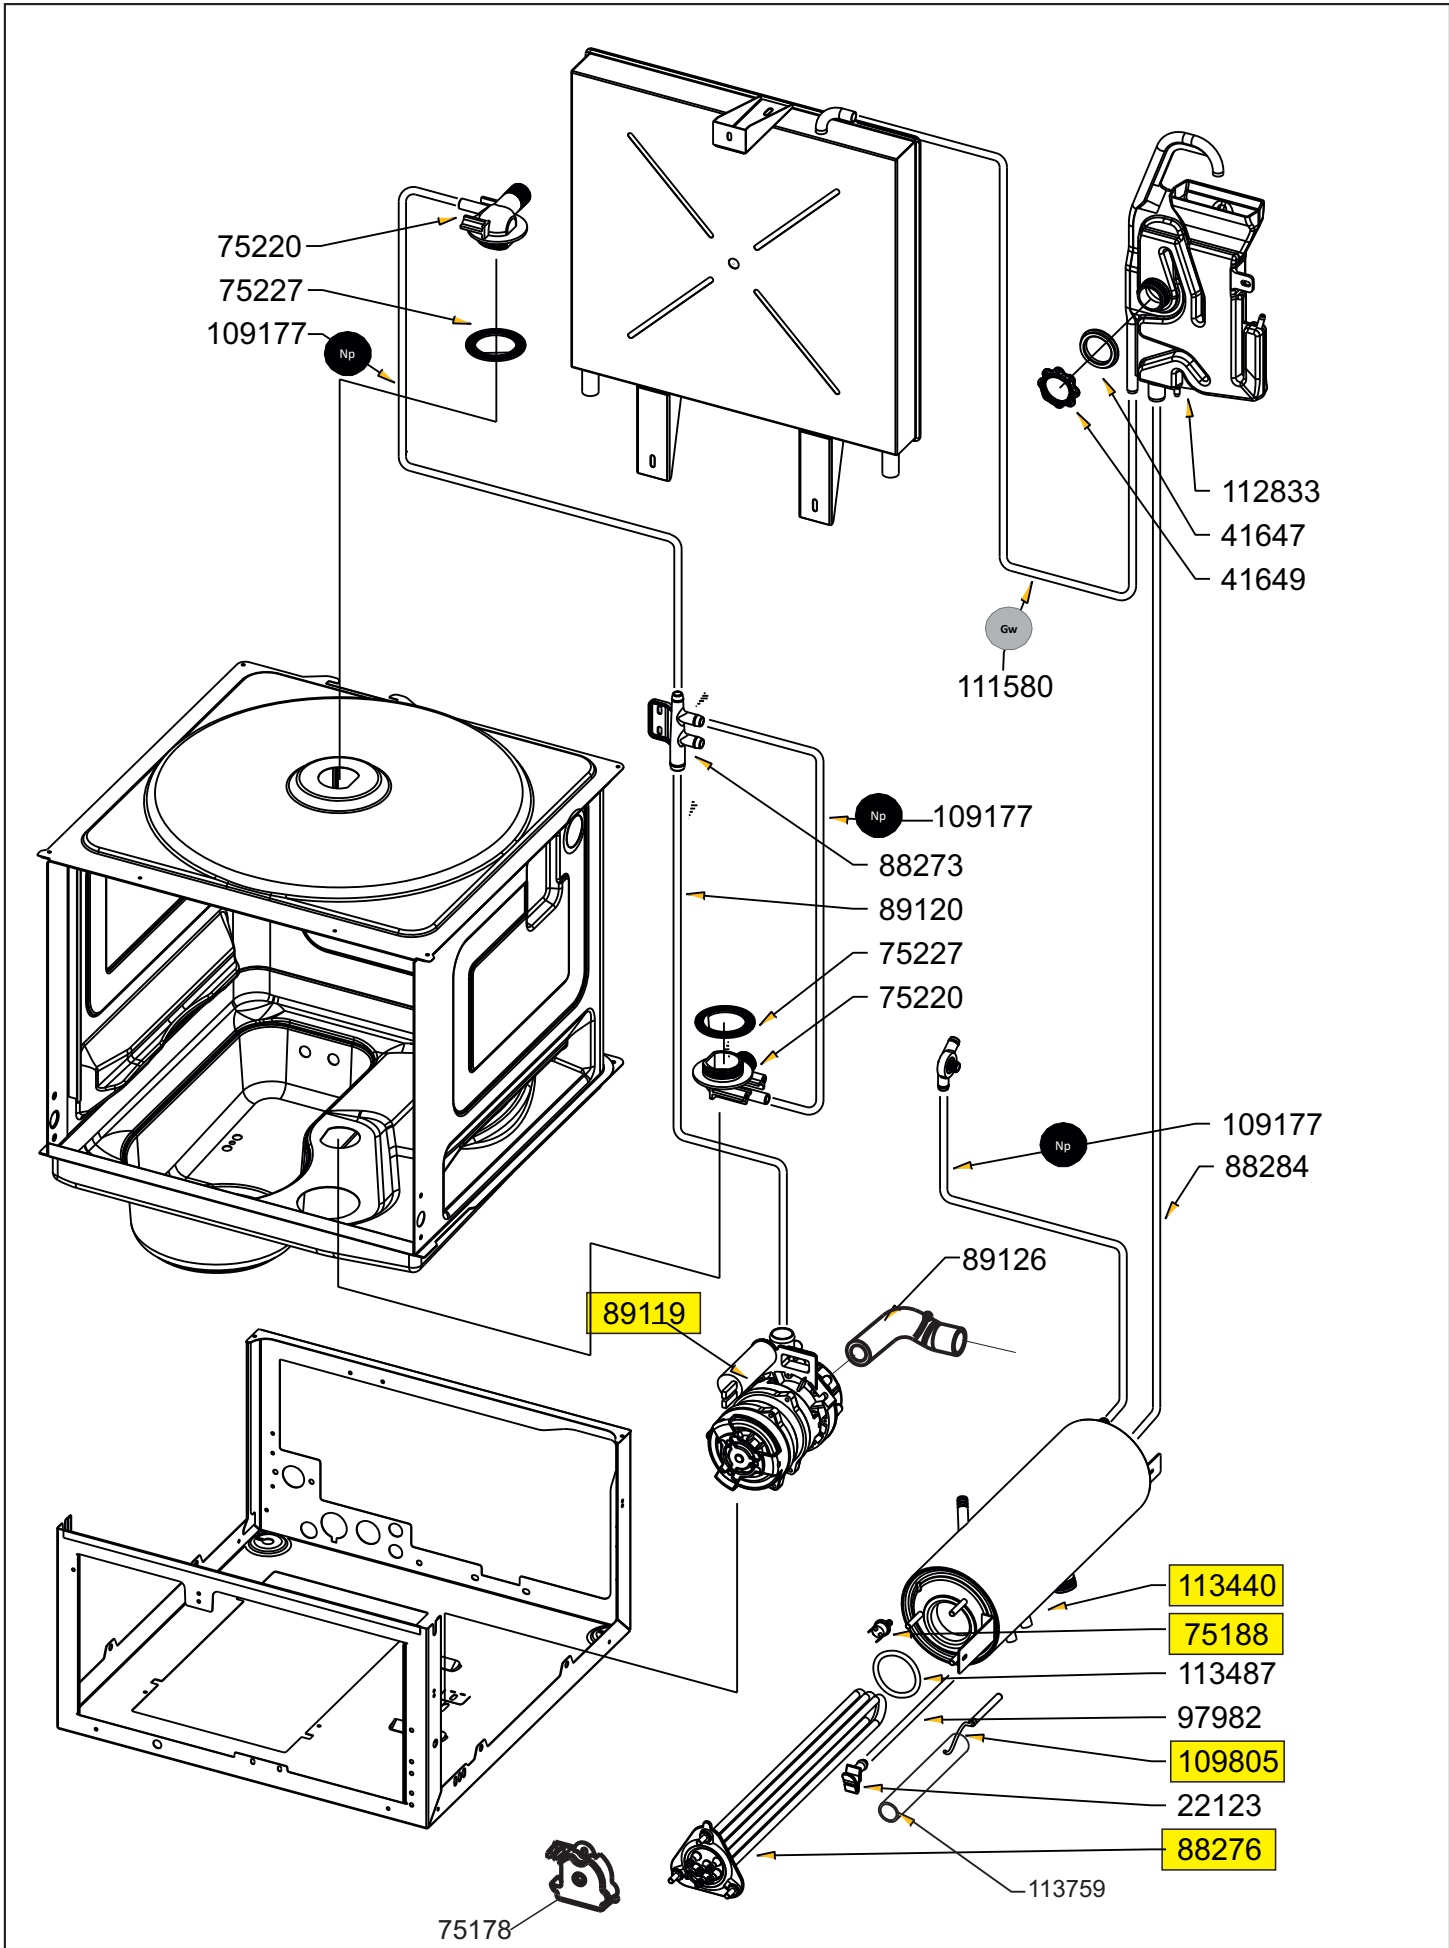

RICAMBI CONSIGLIATI

RECOMMENDED PARTS

PIECES DE RECHANGE
RECOMMANDEES

EMPFOHLENE ERSATZEILE

it.	en.	fr.
gen.	generic	générique
pro.	programmed	programmée

94004 DET. TARGHETTA x TUBI
 94005 BRIL. PLATE x HOSE

it.	en.	fr.
vas.	tank	cuve
bol.	boiler	boiler

109858

75346

75334

88269

93400

93413

TUBI/HOSE/TUYAU/SCHLAUCH

TYPE	CODE	N.POS.	Qt./Mt.
Gw	758975183	111580	5
Nt	758975181	111513	5
B	758975033	109144	5
Nd	758975036	109178	5
Np	758975035	109177	5
Wt	758975034	109176	5
Az	758975317	114953	5
Rs	758975318	114954	5