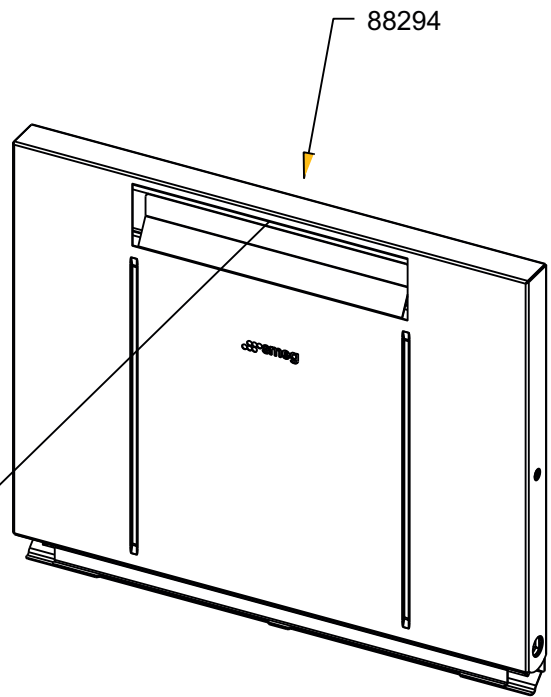

RICAMBI CONSIGLIATI

RECOMMENDED PARTS

PIECES DE RECHANGE
RECOMMANDEES

EMPFOHLENE ERSATZEILE

it.	en.	fr.
gen.	generic	générique
pro.	programmed	programmée

94004 DET. TARGHETTA x TUBI
 94005 BRIL. PLATE x HOSE

it.	en.	fr.
vas.	tank	cuve
bol.	boiler	boiler

109858

75346

75334

88269

93400

93413

TUBI/HOSE/TUYAU/SCHLAUCH

TYPE	CODE	N.POS.	Qt./Mt.
Gw	758975183	111580	5
Nt	758975181	111513	5
B	758975033	109144	5
Nd	758975036	109178	5
Np	758975035	109177	5
Wt	758975034	109176	5
Az	758975317	114953	5
Rs	758975318	114954	5