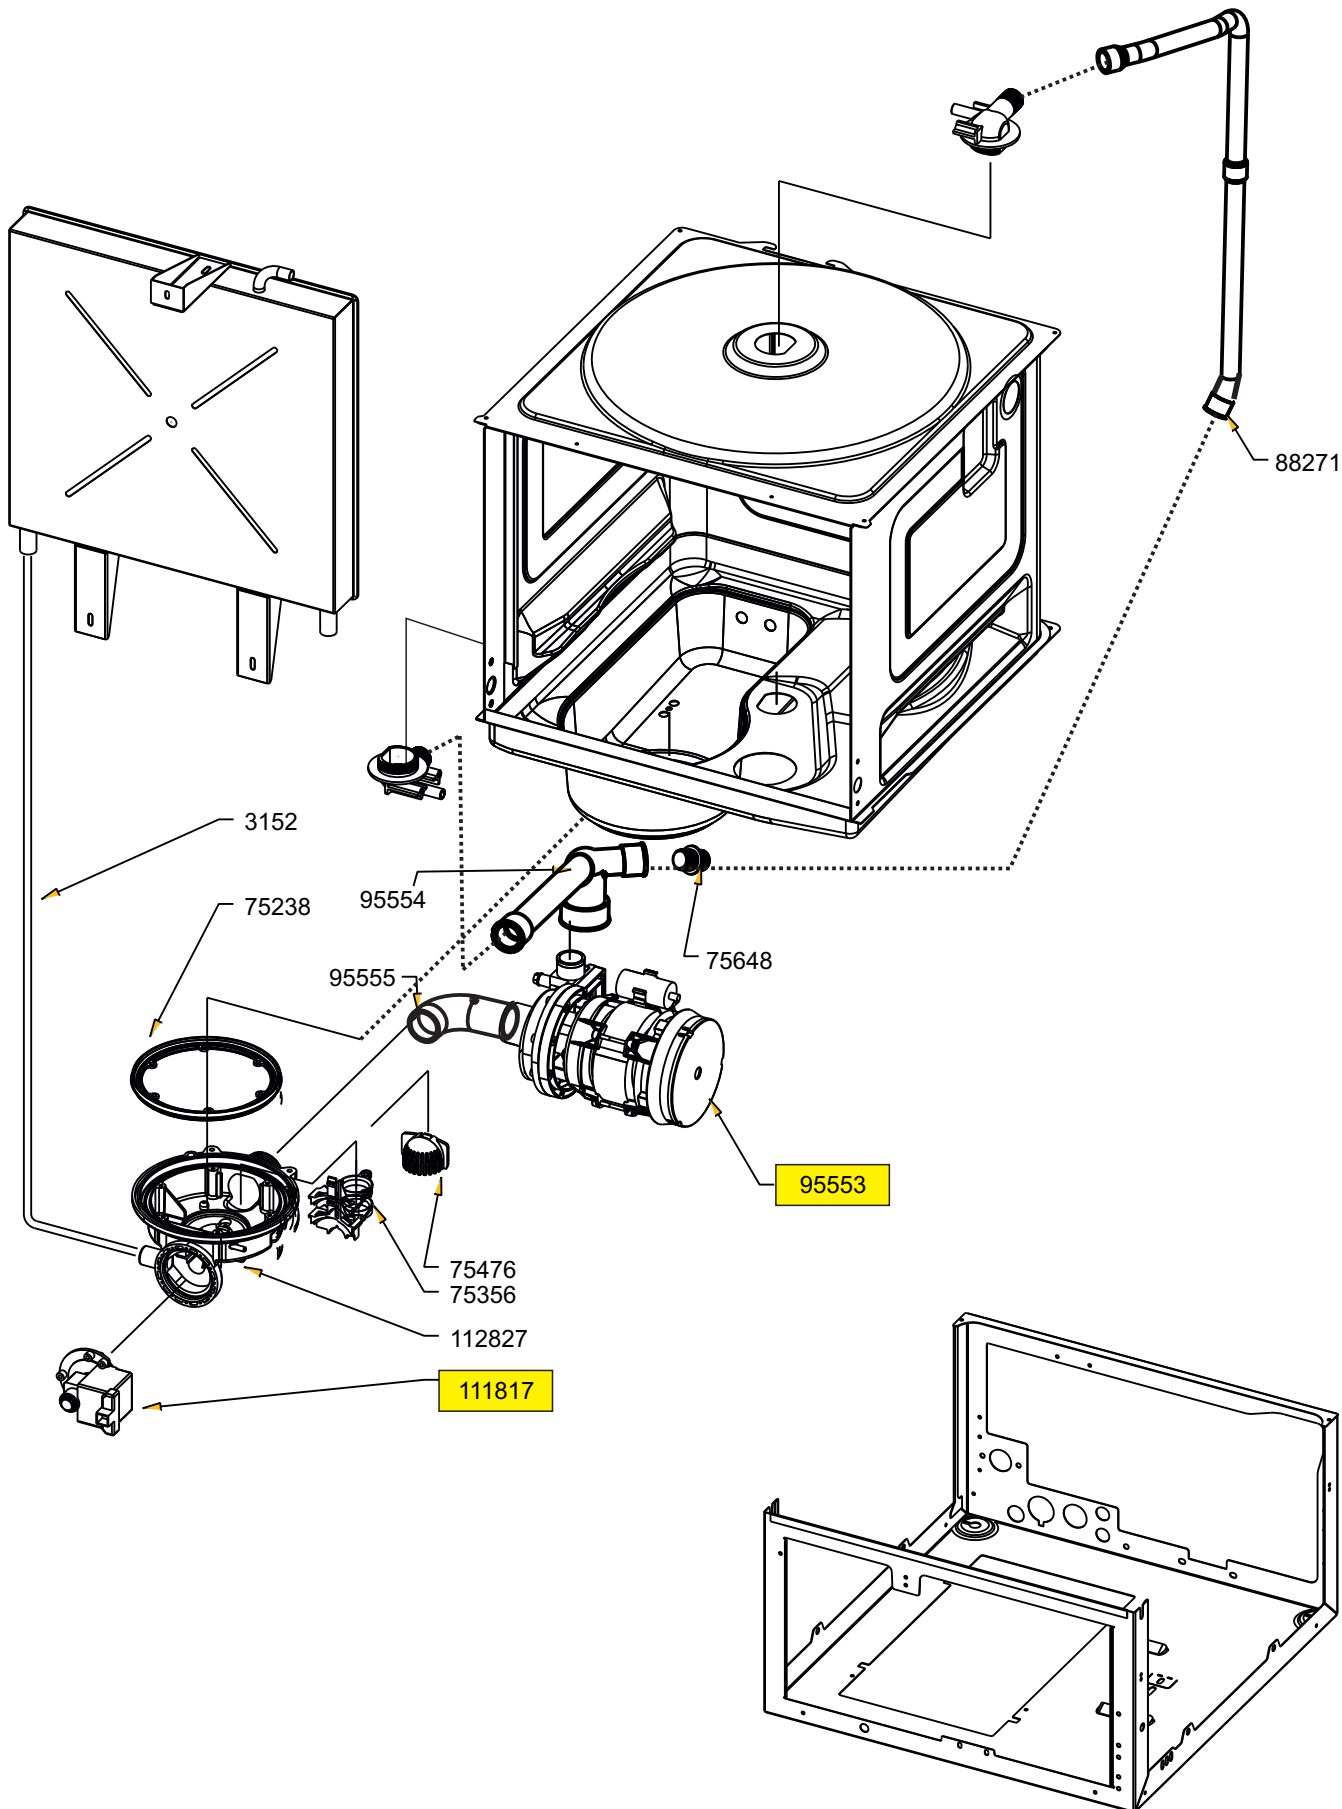

RICAMBI CONSIGLIATI

RECOMMENDED PARTS

PIECES DE RECHANGE
RECOMMANDEES

EMPFOHLENE ERSATZEILE

it.	en.	fr.
gen.	generic	générique
pro.	programmed	programmée

94004 DET. TARGHETTA x TUBI
 94005 BRIL. PLATE x HOSE

it.	en.	fr.
vas.	tank	cuve
bol.	boiler	boiler

109858

75346

75334

88269

93400

93413

TUBI/HOSE/TUYAU/SCHLAUCH

TYPE	CODE	N.POS.	Qt./Mt.
Gw	758975183	111580	5
Nt	758975181	111513	5
B	758975033	109144	5
Nd	758975036	109178	5
Np	758975035	109177	5
Wt	758975034	109176	5
Az	758975317	114953	5
Rs	758975318	114954	5