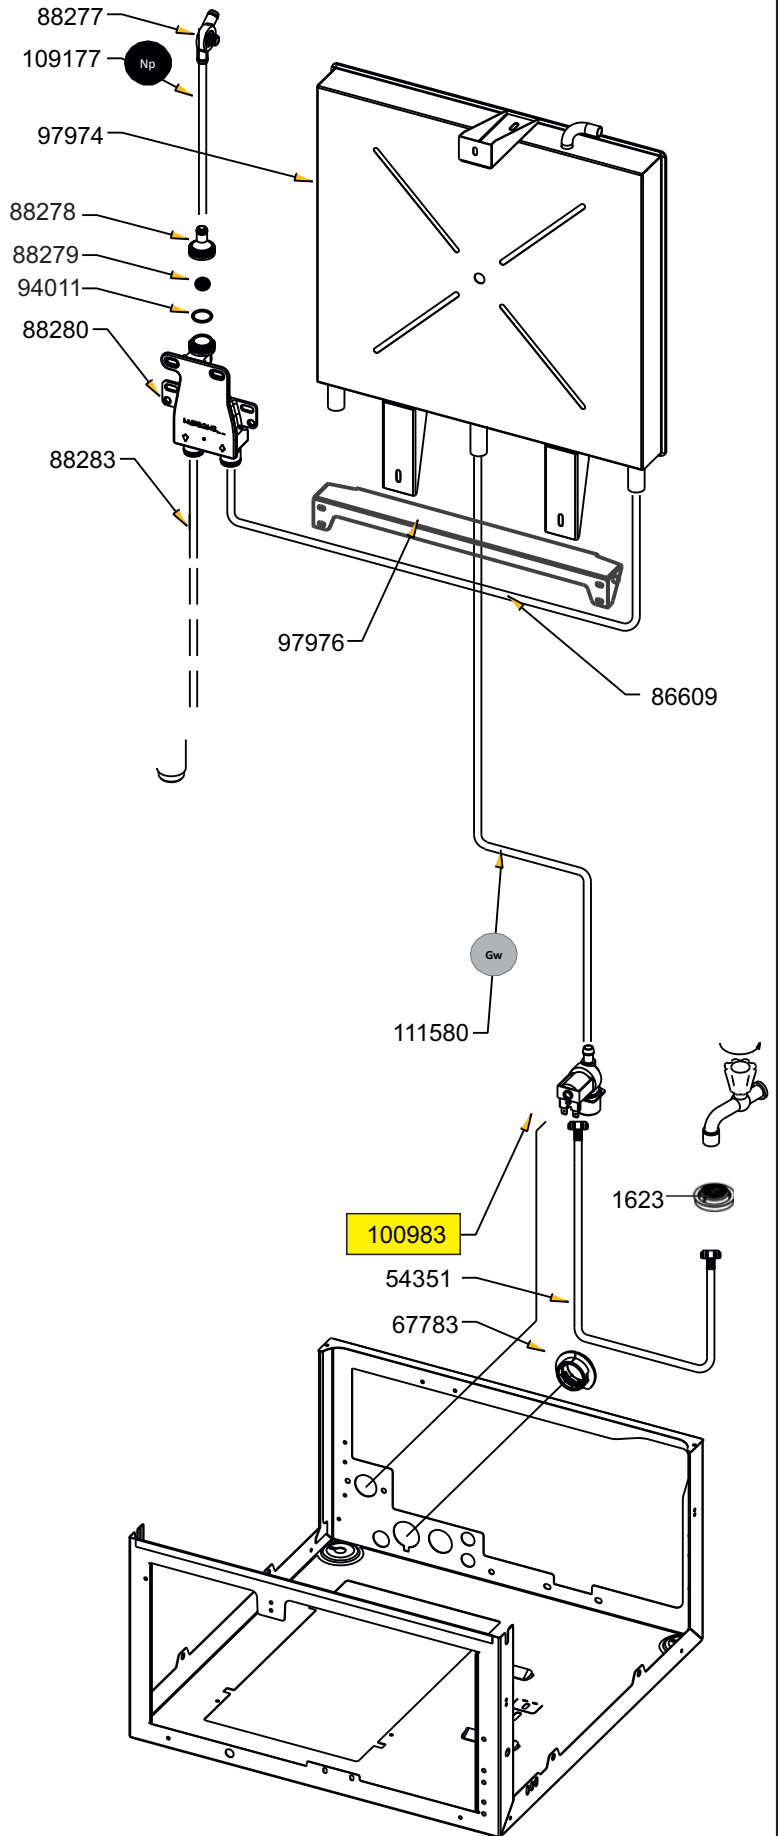

RICAMBI CONSIGLIATI

RECOMMENDED PARTS

PIECES DE RECHANGE
RECOMMANDEES

EMPFOHLENE ERSATZEILE

it.	en.	fr.
gen.	generic	générique
pro.	programmed	programmée

94004 DET. TARGHETTA x TUBI
 94005 BRIL. PLATE x HOSE

it.	en.	fr.
vas.	tank	cuve
bol.	boiler	boiler

109858

75346

75334

88269

93400

93413

TUBI/HOSE/TUYAU/SCHLAUCH

TYPE	CODE	N.POS.	Qt./Mt.
Gw	758975183	111580	5
Nt	758975181	111513	5
B	758975033	109144	5
Nd	758975036	109178	5
Np	758975035	109177	5
Wt	758975034	109176	5
Az	758975317	114953	5
Rs	758975318	114954	5