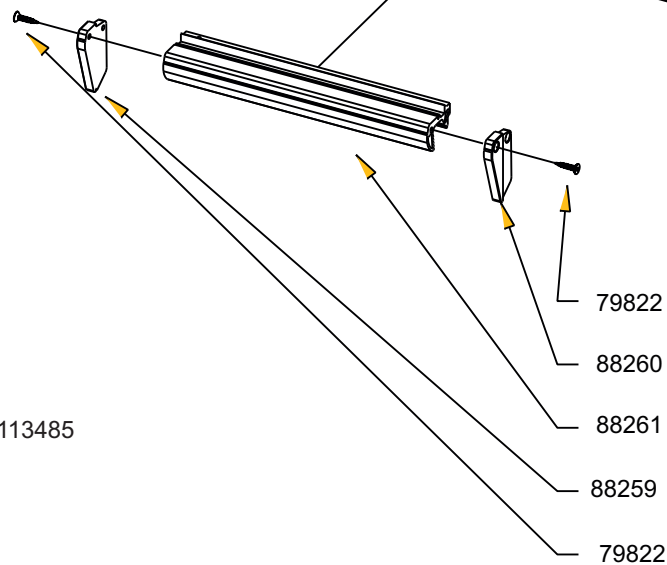

RICAMBI CONSIGLIATI

RECOMMENDED PARTS

PIECES DE RECHANGE
RECOMMANDEES

EMPFOHLENE ERSATZEILE

it.	en.	fr.
gen.	generic	générique
pro.	programmed	programmée

94004 DET. TARGHETTA x TUBI
 94005 BRIL. PLATE x HOSE

it.	en.	fr.
vas.	tank	cuve
bol.	boiler	boiler

109858

75346

75334

88269

93400

93413

TUBI/HOSE/TUYAU/SCHLAUCH

TYPE	CODE	N.POS.	Qt./Mt.
Gw	758975183	111580	5
Nt	758975181	111513	5
B	758975033	109144	5
Nd	758975036	109178	5
Np	758975035	109177	5
Wt	758975034	109176	5
Az	758975317	114953	5
Rs	758975318	114954	5