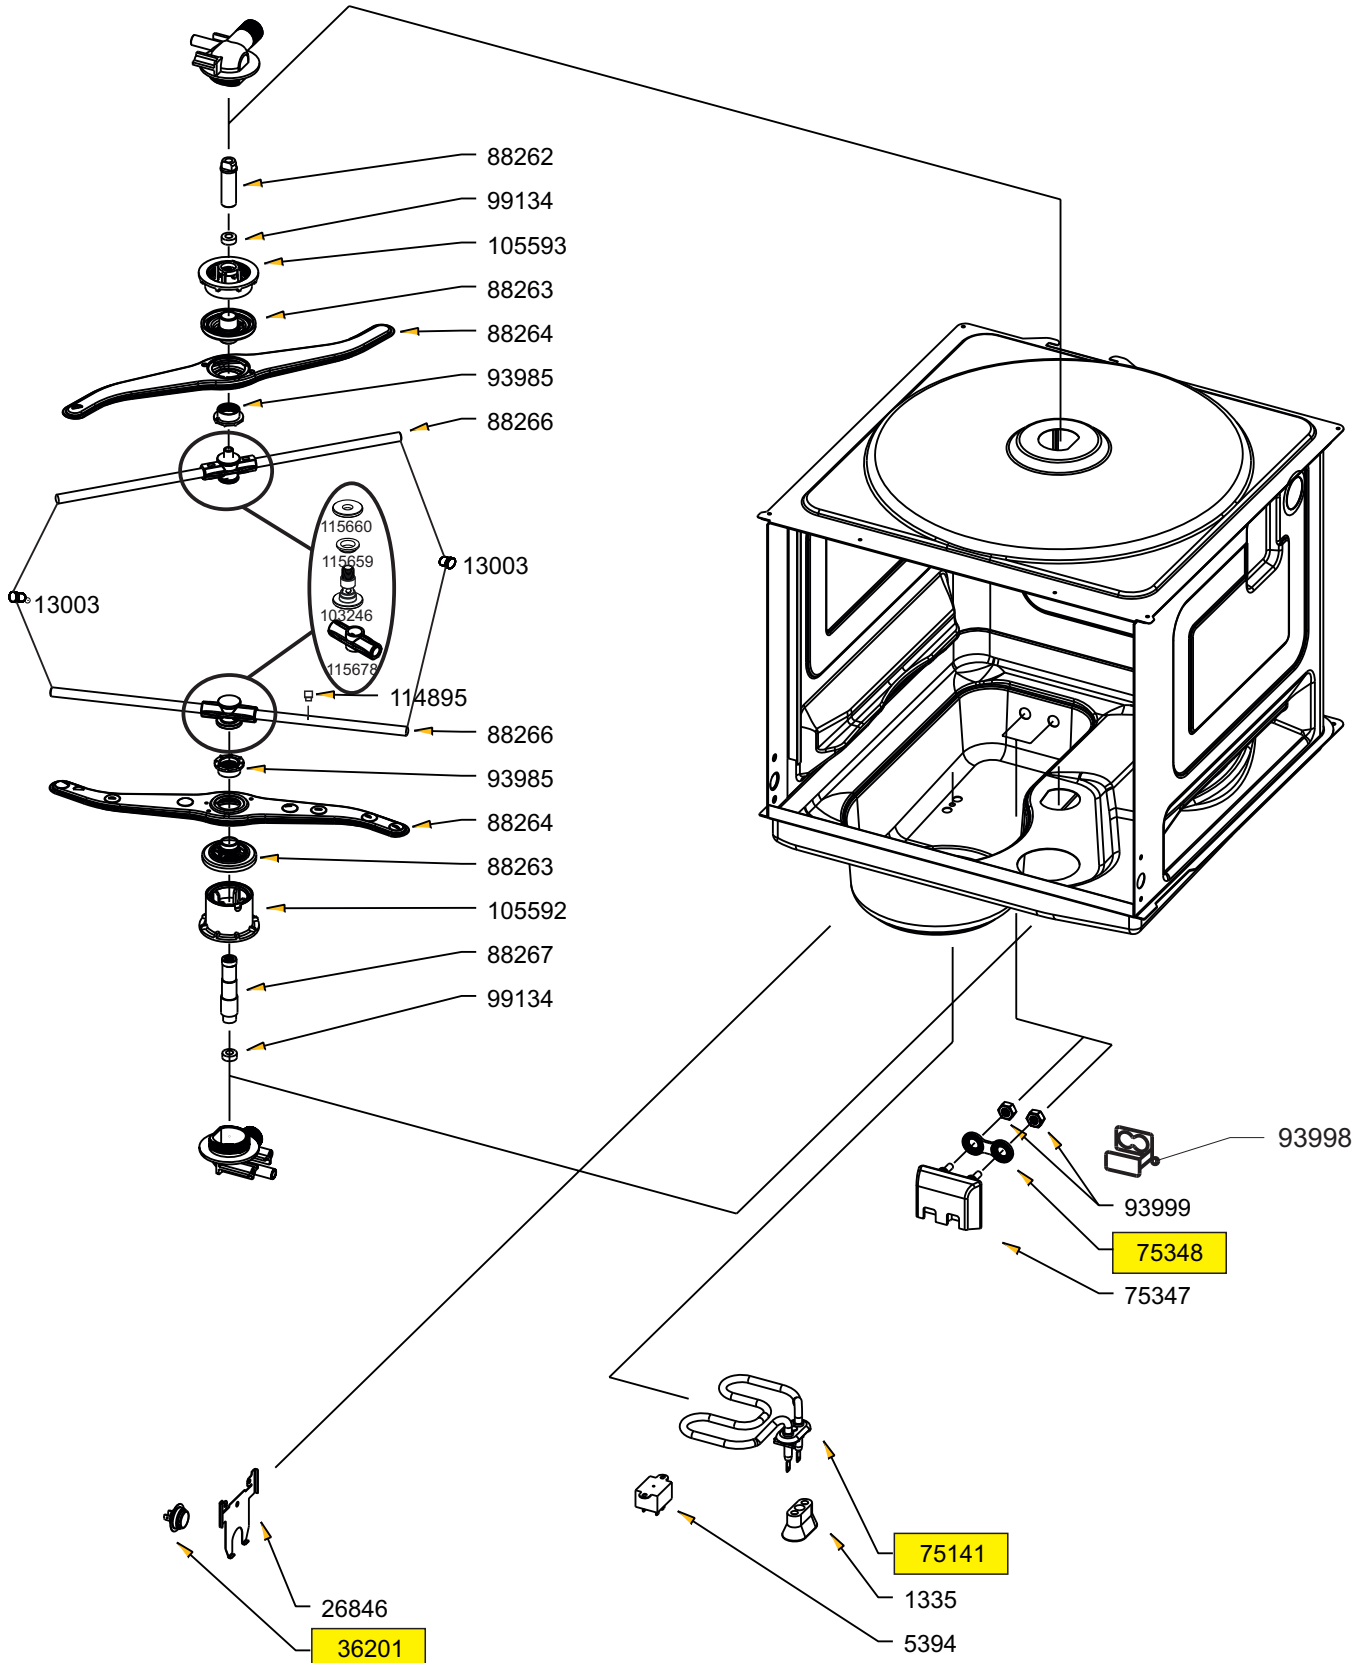

RICAMBI CONSIGLIATI

RECOMMENDED PARTS

PIECES DE RECHANGE
RECOMMANDEES

EMPFOHLENE ERSATZEILE

it.	en.	fr.
gen.	generic	générique
pro.	programmed	programmée

94004 DET. TARGHETTA x TUBI
 94005 BRIL. PLATE x HOSE

it.	en.	fr.
vas.	tank	cuve
bol.	boiler	boiler

109858

75346

75334

88269

93400

93413

TUBI/HOSE/TUYAU/SCHLAUCH

TYPE	CODE	N.POS.	Qt./Mt.
Gw	758975183	111580	5
Nt	758975181	111513	5
B	758975033	109144	5
Nd	758975036	109178	5
Np	758975035	109177	5
Wt	758975034	109176	5
Az	758975317	114953	5
Rs	758975318	114954	5