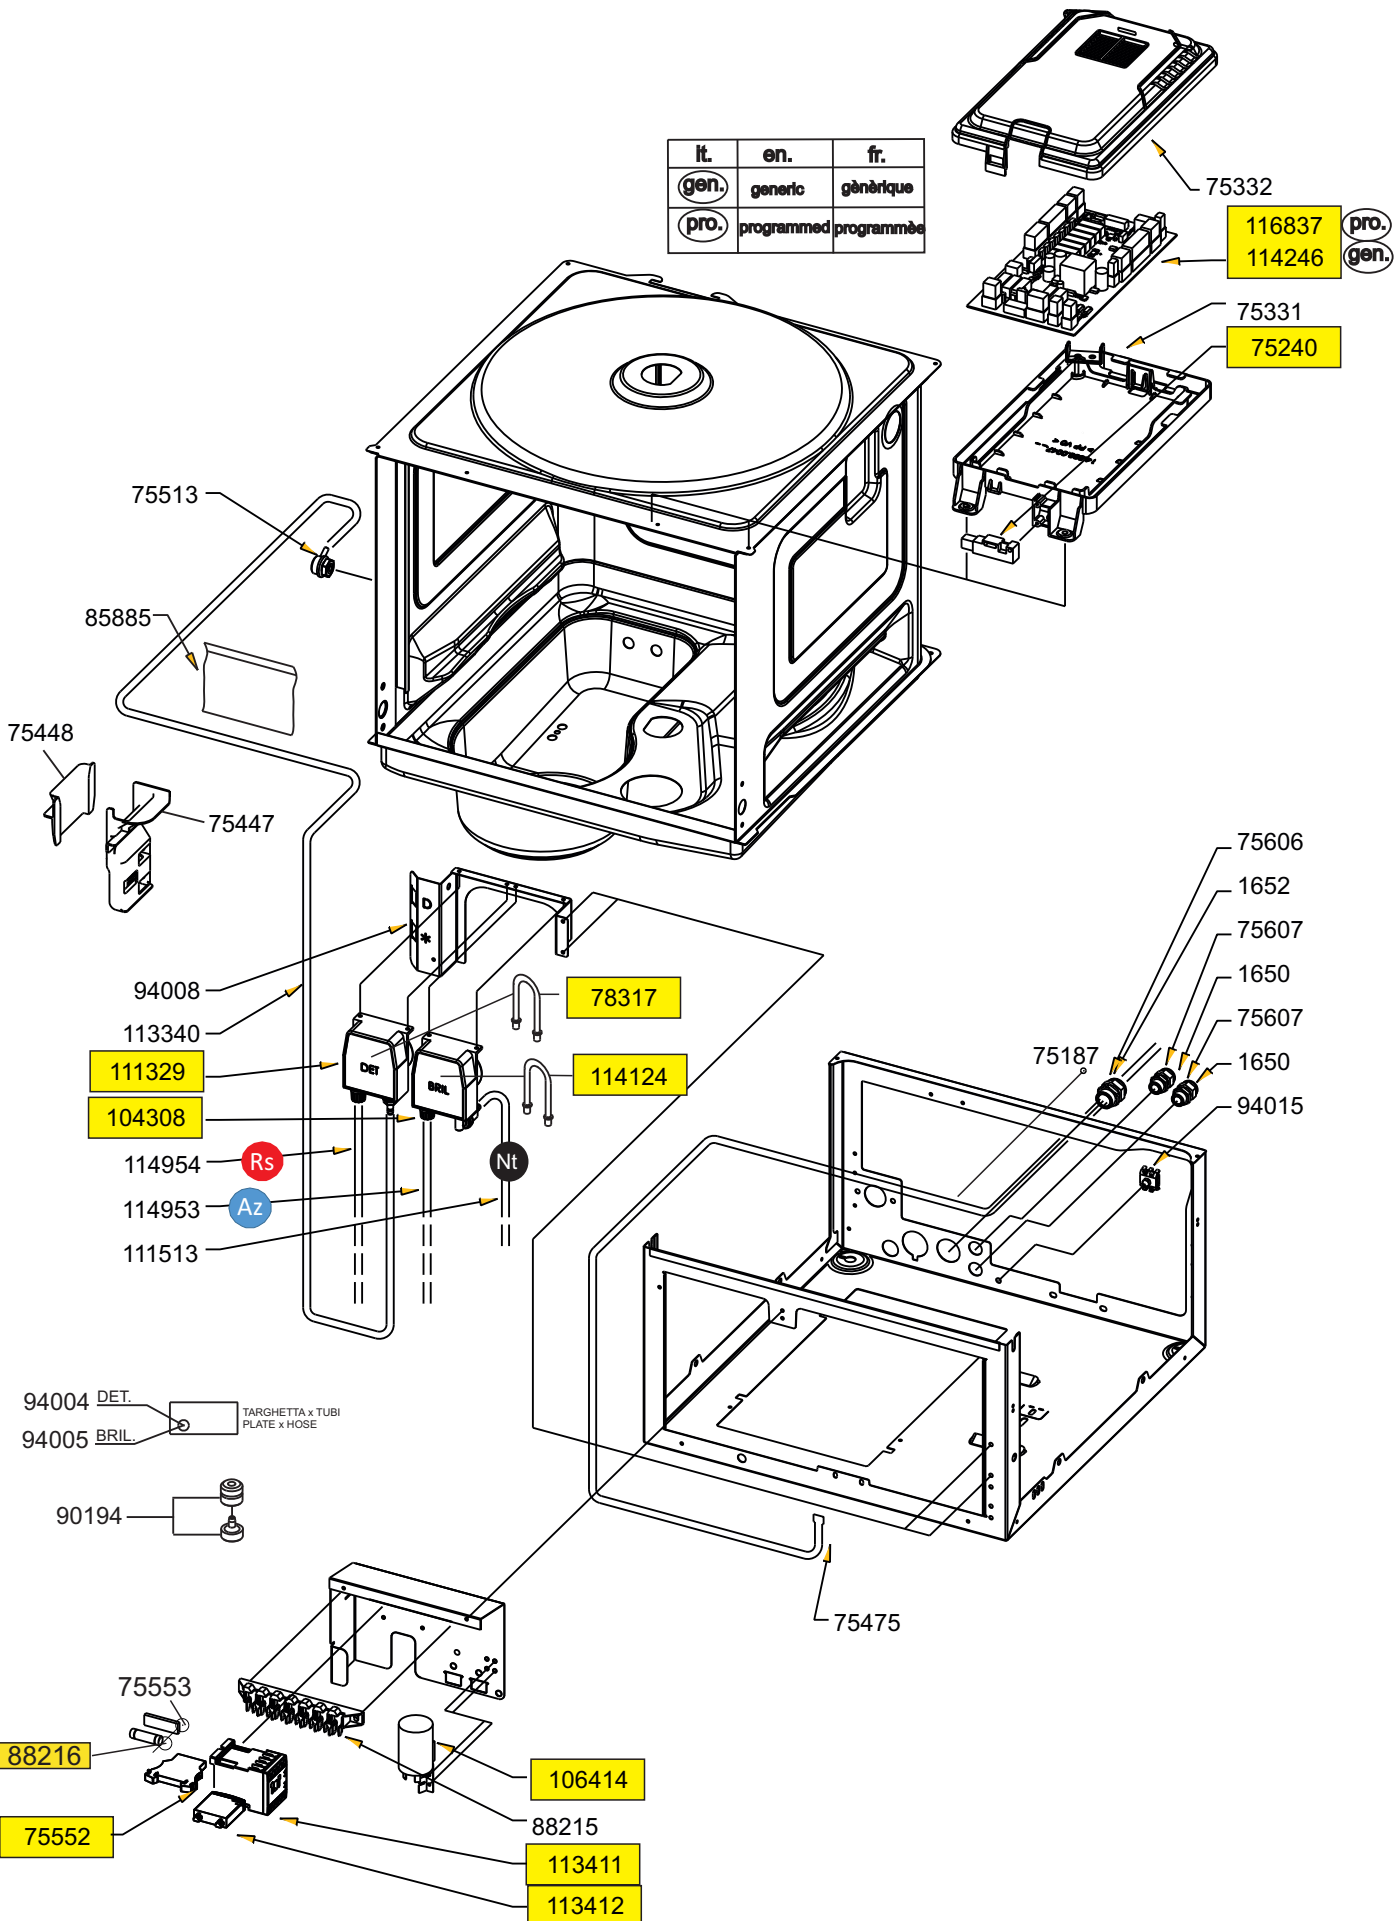

RICAMBI CONSIGLIATI

RECOMMENDED PARTS

PIECES DE RECHANGE
RECOMMANDEES

EMPFOHLENE ERSATZEILE

it.	en.	fr.
gen.	generic	générique
pro.	programmed	programmée

94004 DET. TARGHETTA x TUBI
 94005 BRIL. PLATE x HOSE

it.	en.	fr.
vas.	tank	cuve
bol.	boiler	boiler

109858

75346

75334

88269

93400

93413

TUBI/HOSE/TUYAU/SCHLAUCH

TYPE	CODE	N.POS.	Qt./Mt.
Gw	758975183	111580	5
Nt	758975181	111513	5
B	758975033	109144	5
Nd	758975036	109178	5
Np	758975035	109177	5
Wt	758975034	109176	5
Az	758975317	114953	5
Rs	758975318	114954	5