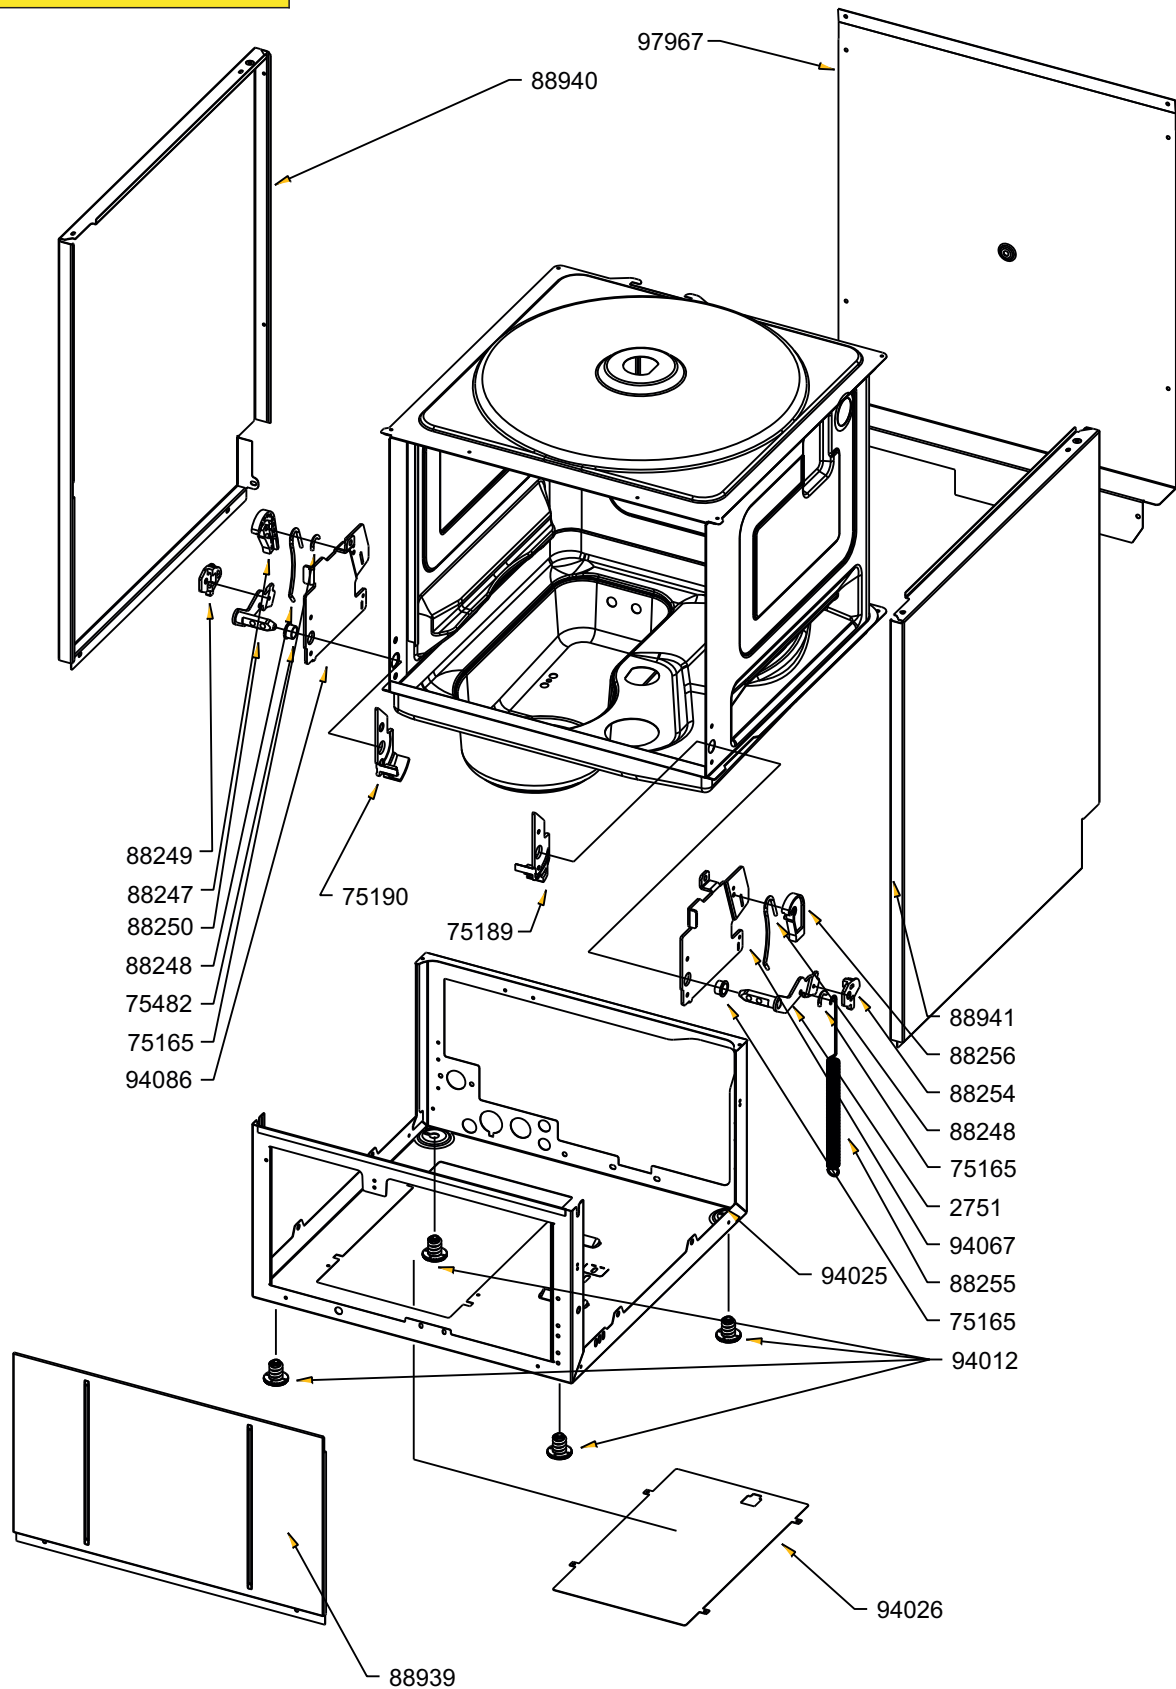

RICAMBI CONSIGLIATI

RECOMMENDED PARTS

PIECES DE RECHANGE
RECOMMANDEES

EMPFOHLENE ERSATZEILE

it.	en.	fr.
gen.	generic	générique
pro.	programmed	programmée

94004 DET. TARGHETTA x TUBI
 94005 BRIL. PLATE x HOSE

it.	en.	fr.
vas.	tank	cuve
bol.	boiler	boiler

109858

75346

75334

88269

93400

93413

TUBI/HOSE/TUYAU/SCHLAUCH

TYPE	CODE	N.POS.	Qt./Mt.
Gw	758975183	111580	5
Nt	758975181	111513	5
B	758975033	109144	5
Nd	758975036	109178	5
Np	758975035	109177	5
Wt	758975034	109176	5
Az	758975317	114953	5
Rs	758975318	114954	5