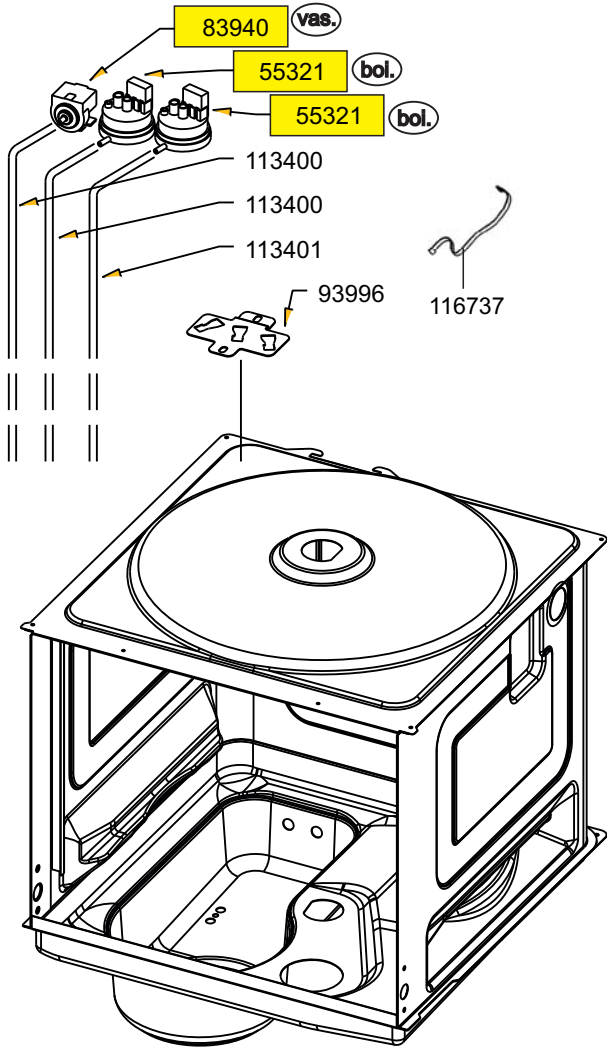

RICAMBI CONSIGLIATI

RECOMMENDED PARTS

PIECES DE RECHANGE
RECOMMANDEES

EMPFOHLENE ERSATZEILE

it.	en.	fr.
gen.	generic	générique
pro.	programmed	programmée

94004 DET. TARGHETTA x TUBI
 94005 BRIL. PLATE x HOSE

it.	en.	fr.
vas.	tank	cuve
bol.	boiler	boiler

109858

75346

75334

88269

93400

93413

TUBI/HOSE/TUYAU/SCHLAUCH

TYPE	CODE	N.POS.	Qt./Mt.
Gw	758975183	111580	5
Nt	758975181	111513	5
B	758975033	109144	5
Nd	758975036	109178	5
Np	758975035	109177	5
Wt	758975034	109176	5
Az	758975317	114953	5
Rs	758975318	114954	5