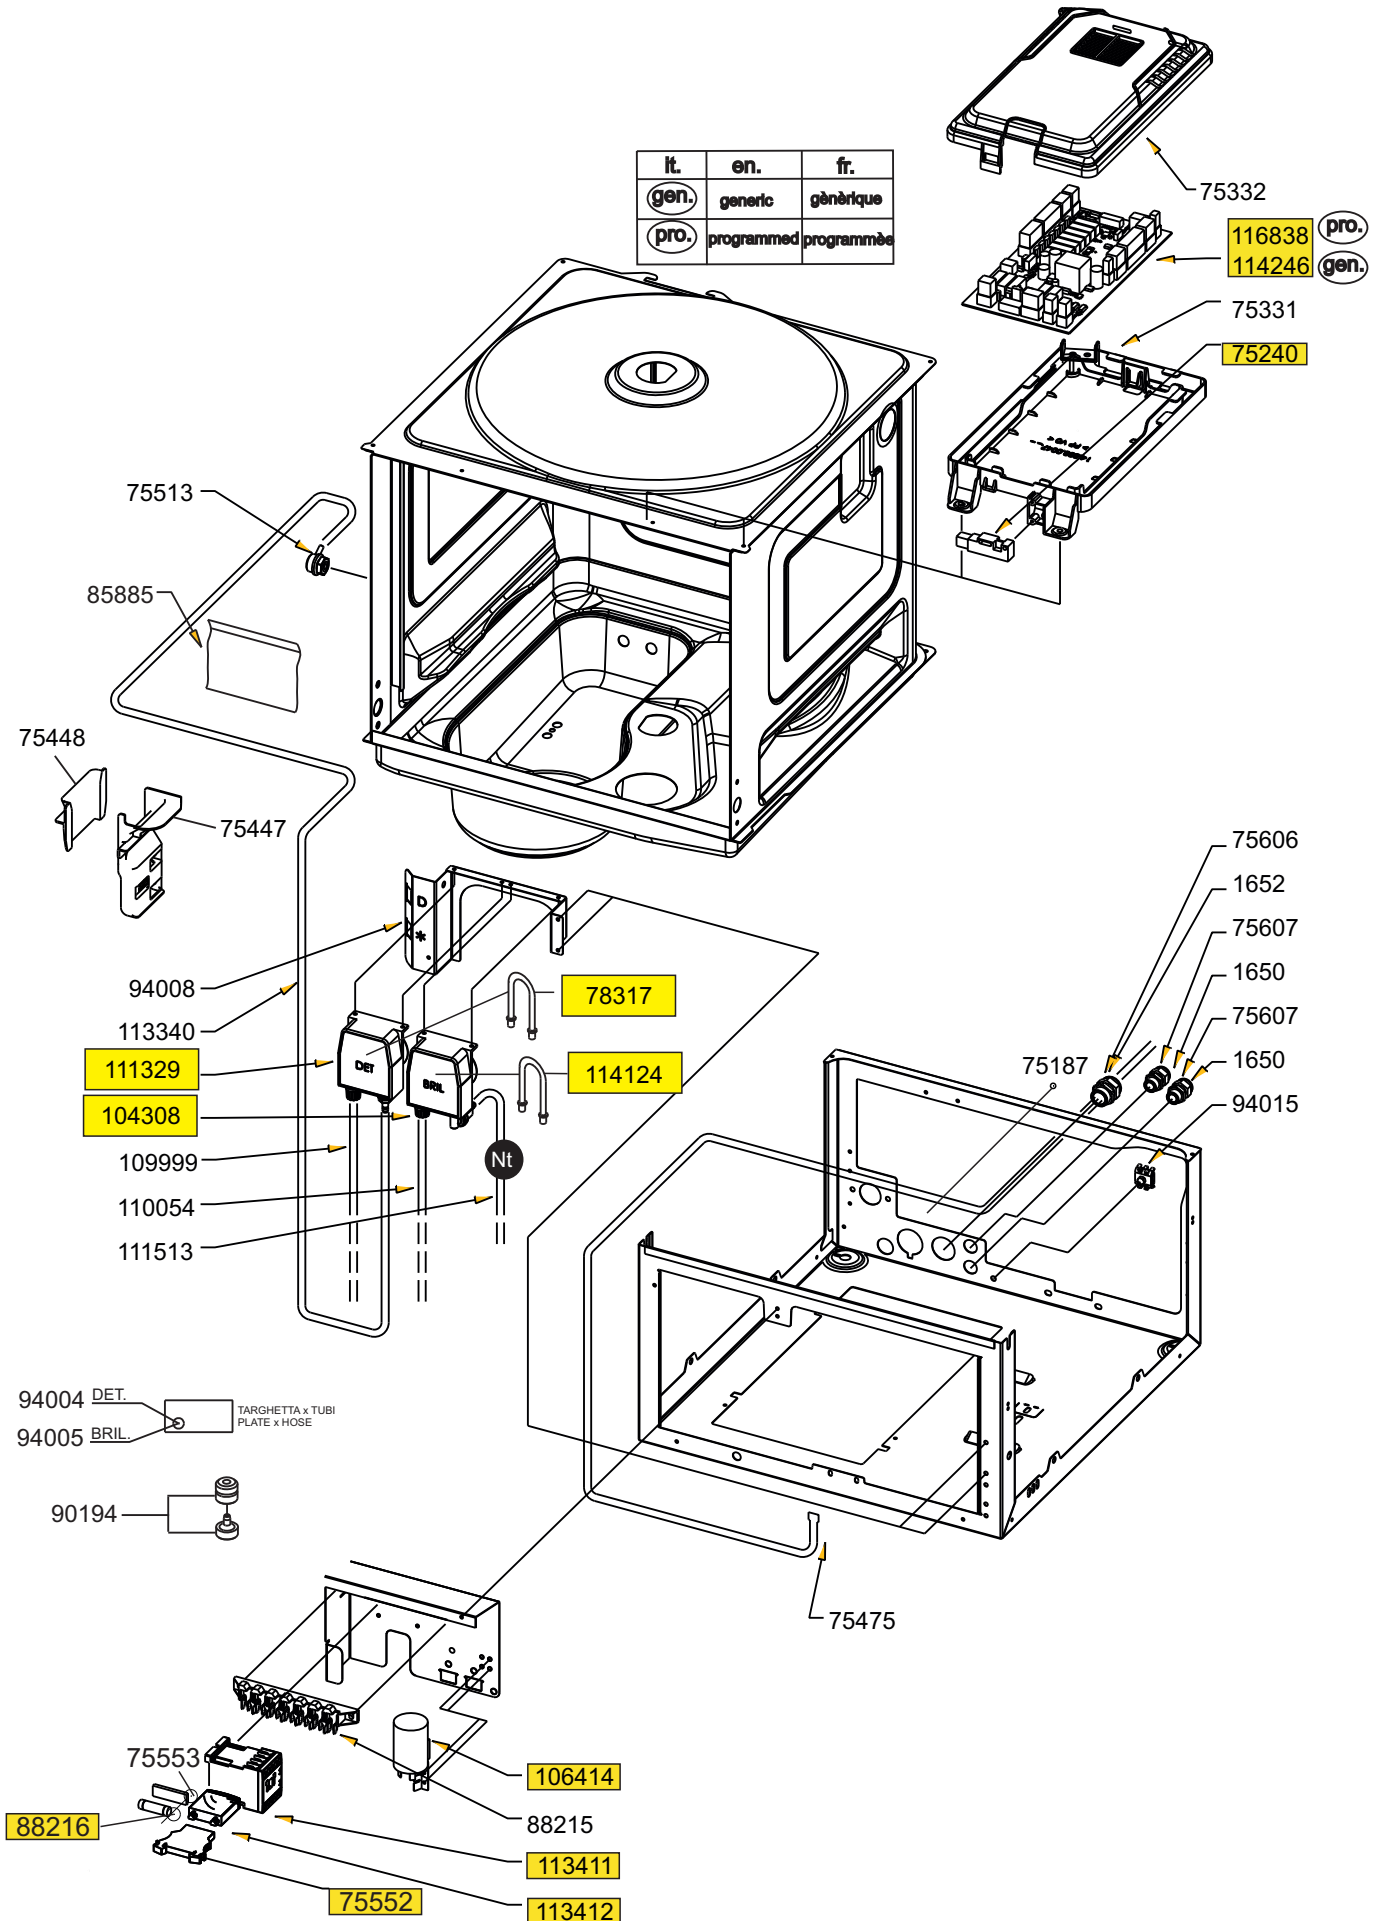

RICAMBI CONSIGLIATI

RECOMMENDED PARTS

PIECES DE RECHANGE
RECOMMANDEES

EMPFOHLENE ERSATZEILE

it.	en.	fr.
gen.	generic	générique
pro.	programmed	programmée

it.	en.	fr.
vas.	tank	cuve
bol.	boiler	boiler

109858

75346

75334

88269

TUBI/HOSE/TUYAU/SCHLAUCH			
TYPE	CODE	N.POS.	Qt./Mt.
Gw	758975183	111580	5
Nt	758975181	111513	5
B	758975033	109144	5
Nd	758975036	109178	5
Np	758975035	109177	5
Wt	758975034	109176	5