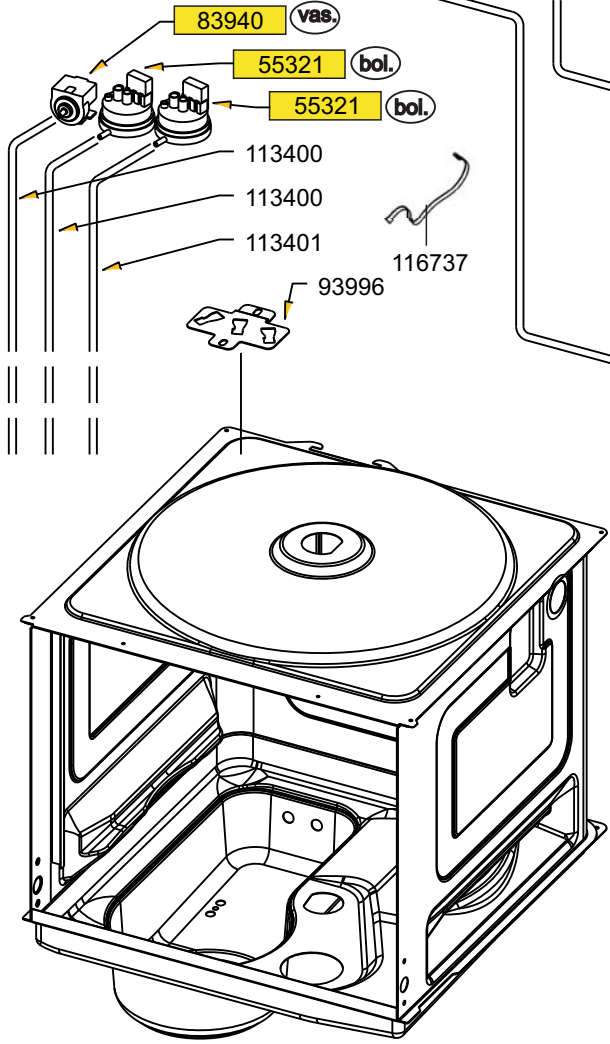

RICAMBI CONSIGLIATI

RECOMMENDED PARTS

PIECES DE RECHANGE
RECOMMANDEES

EMPFOHLENE ERSATZEILE

it.	en.	fr.
gen.	generic	générique
pro.	programmed	programmée

it.	en.	fr.
vas.	tank	cuve
bol.	boiler	boiler

109858

75346

75334

88269

TUBI/HOSE/TUYAU/SCHLAUCH			
TYPE	CODE	N.POS.	Qt./Mt.
Gw	758975183	111580	5
Nt	758975181	111513	5
B	758975033	109144	5
Nd	758975036	109178	5
Np	758975035	109177	5
Wt	758975034	109176	5