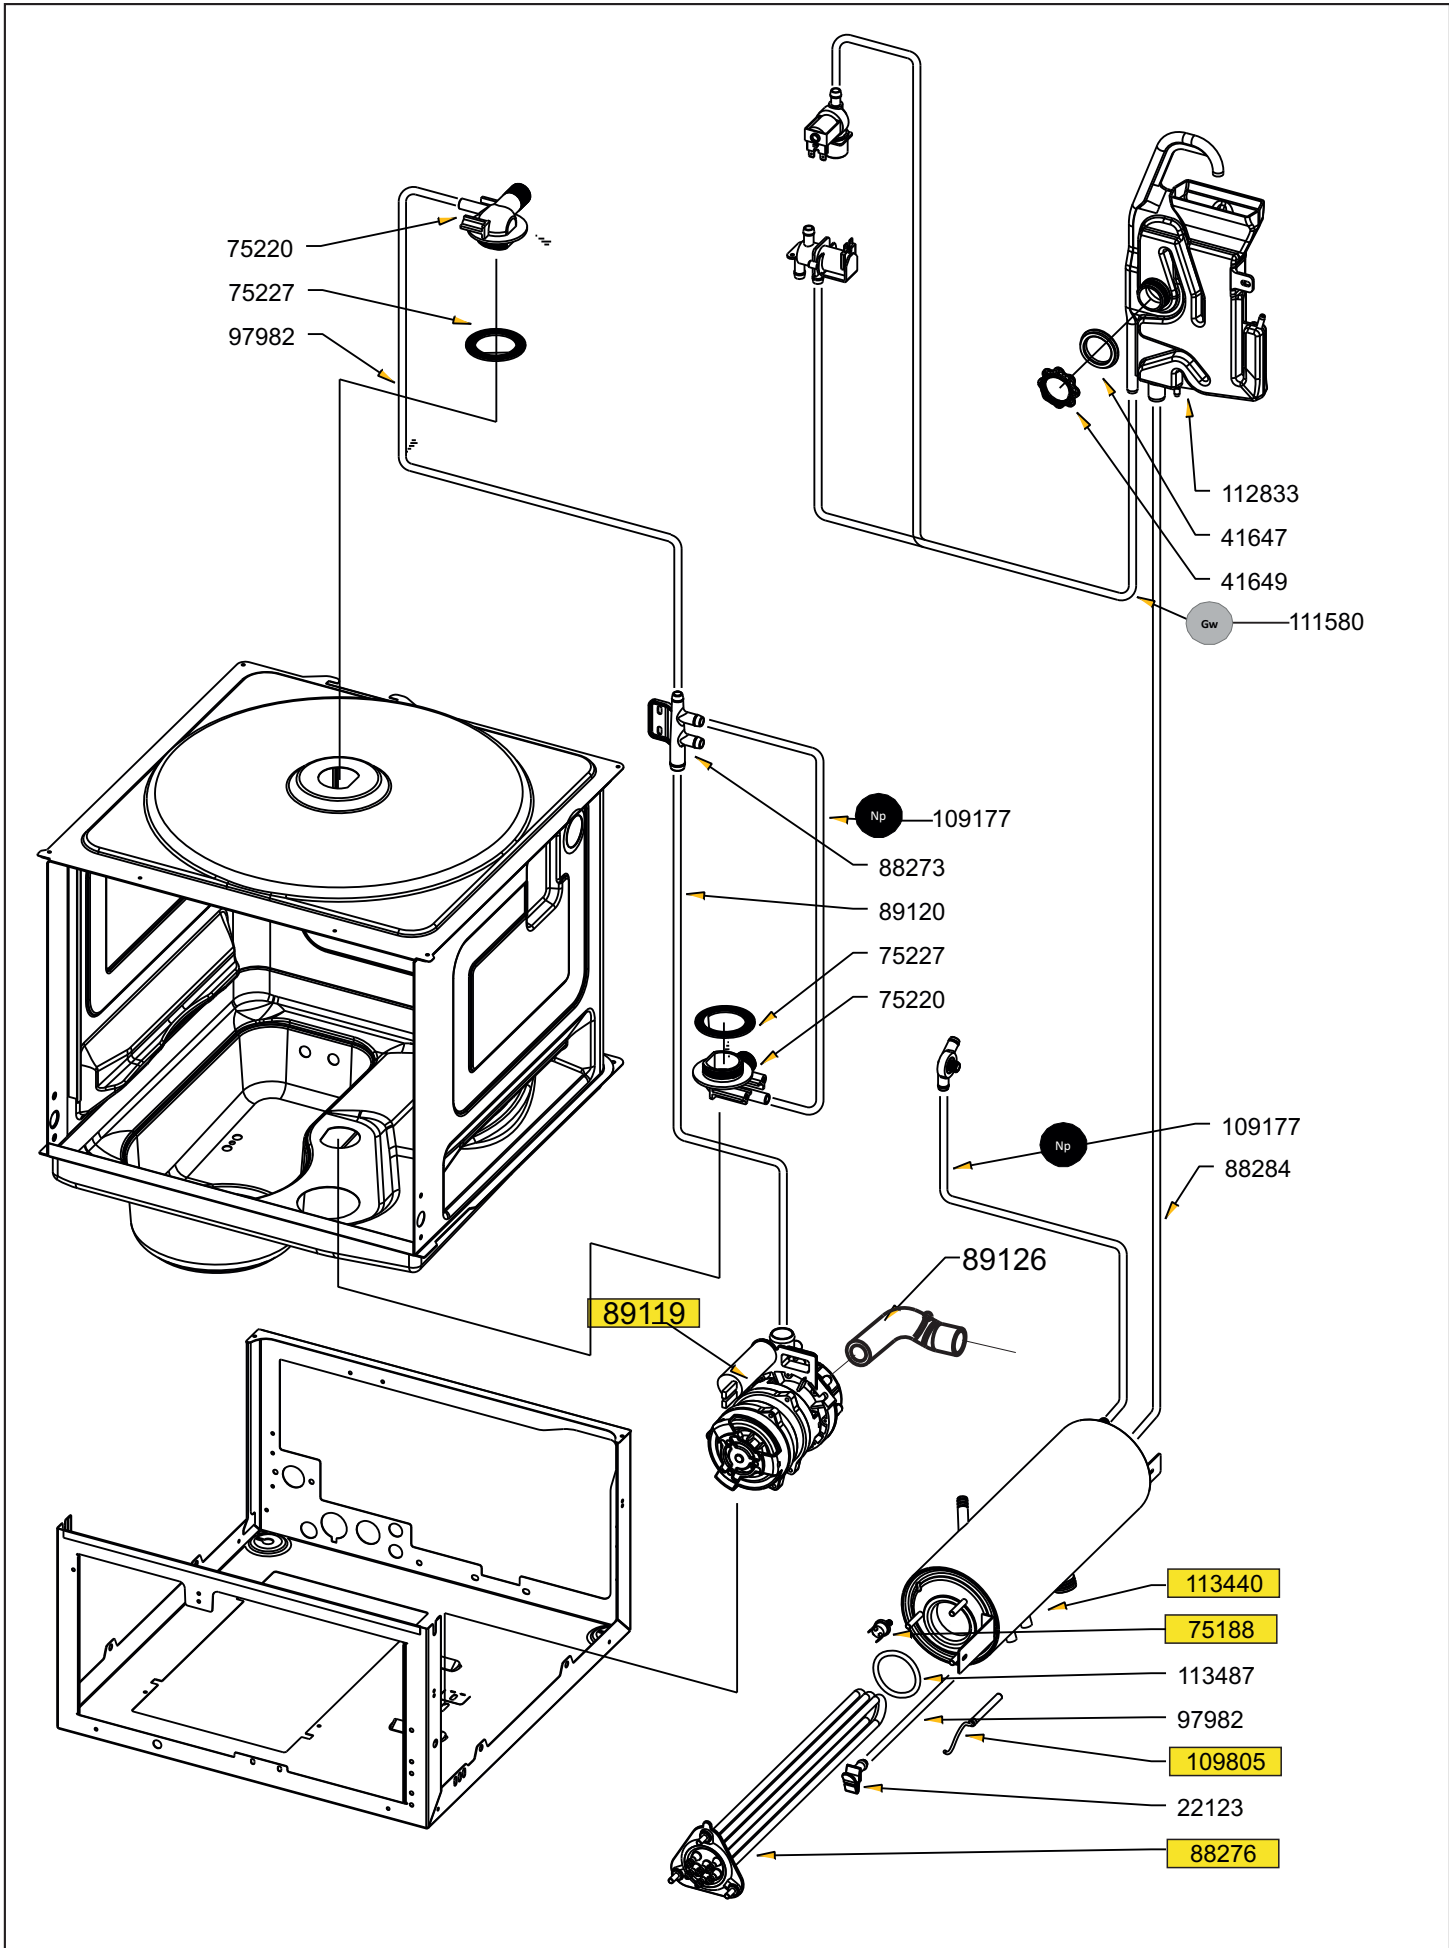

RICAMBI CONSIGLIATI

RECOMMENDED PARTS

PIECES DE RECHANGE
RECOMMANDEES

EMPFOHLENE ERSATZEILE

it.	en.	fr.
gen.	generic	générique
pro.	programmed	programmée

it.	en.	fr.
vas.	tank	cuve
bol.	boiler	boiler

109858

75346

75334

88269

TUBI/HOSE/TUYAU/SCHLAUCH			
TYPE	CODE	N.POS.	Qt./Mt.
Gw	758975183	111580	5
Nt	758975181	111513	5
B	758975033	109144	5
Nd	758975036	109178	5
Np	758975035	109177	5
Wt	758975034	109176	5