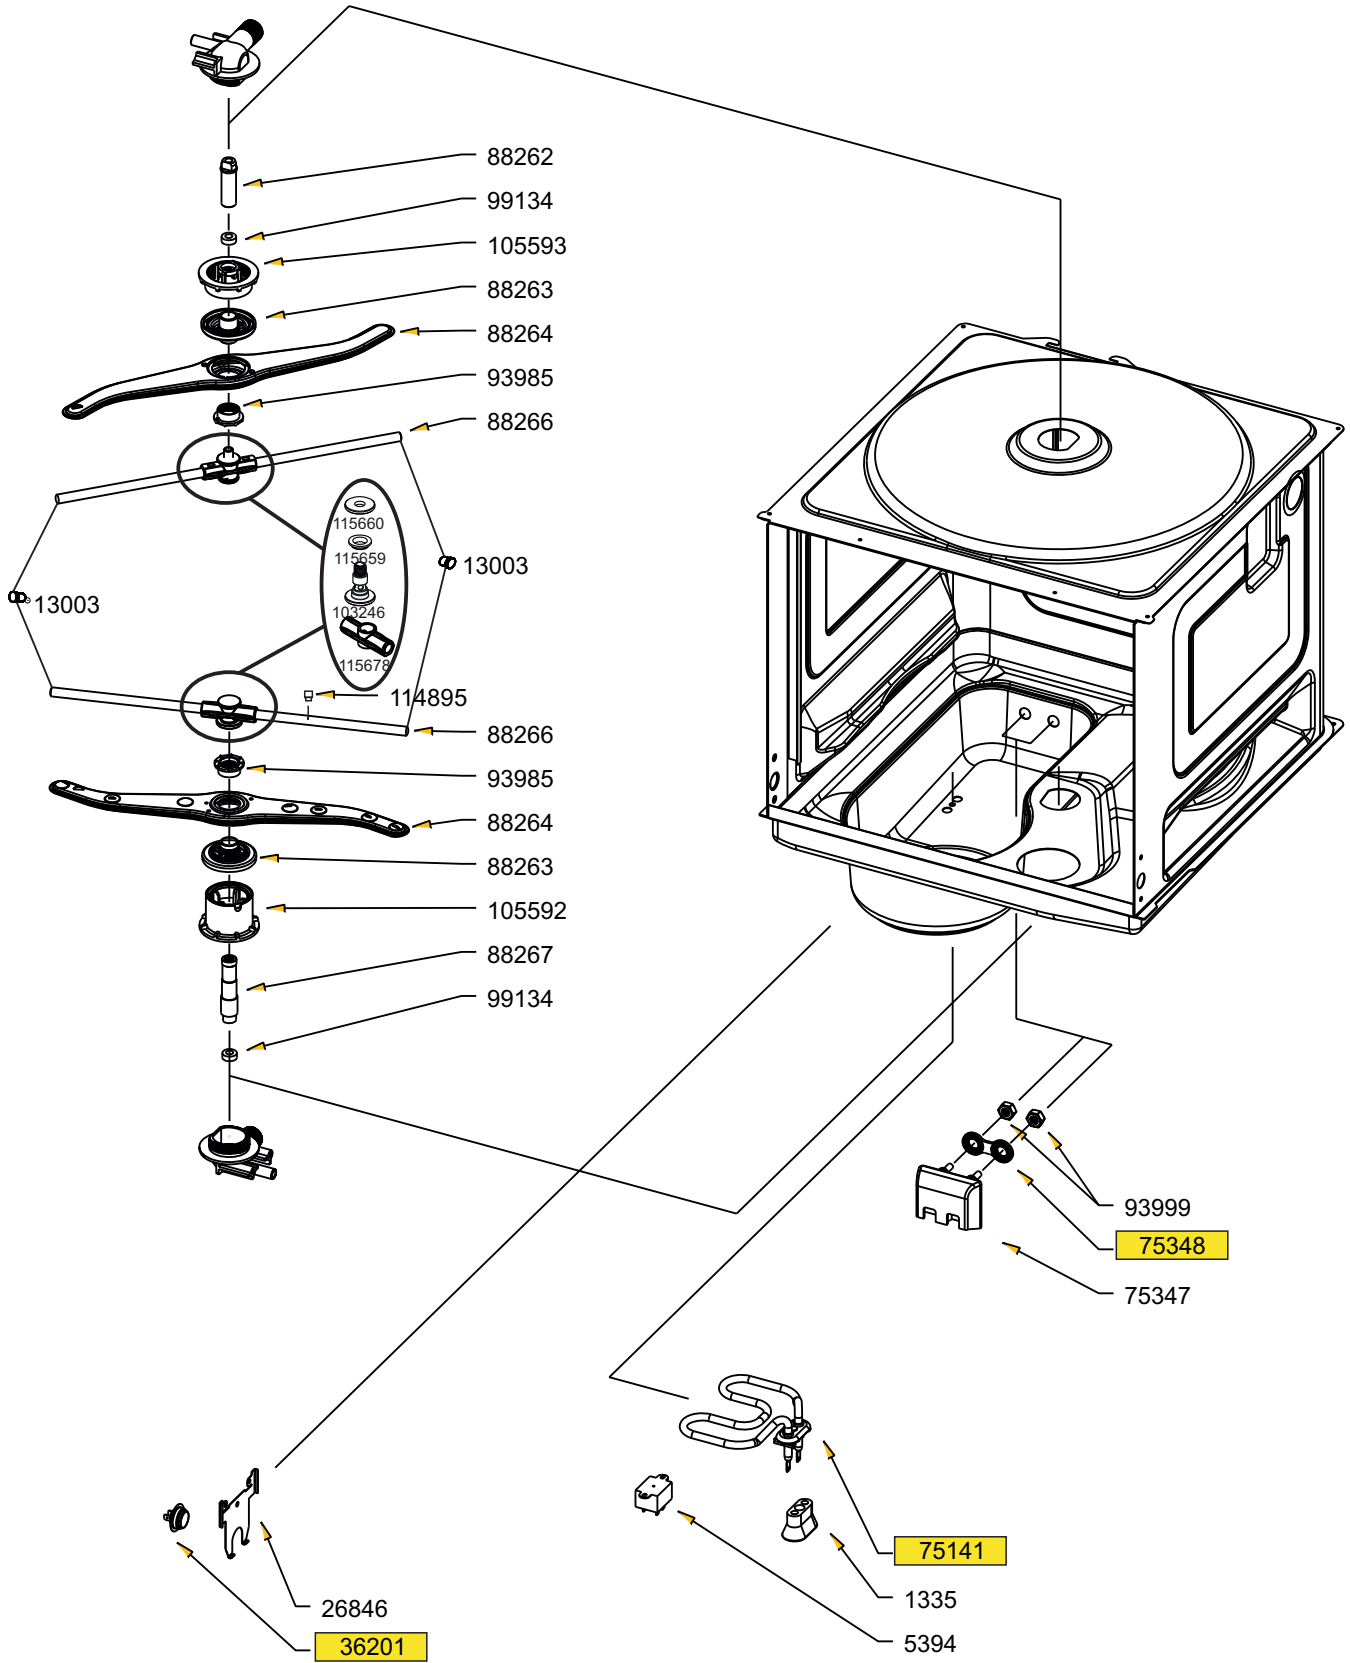

RICAMBI CONSIGLIATI

RECOMMENDED PARTS

PIECES DE RECHANGE
RECOMMANDEES

EMPFOHLENE ERSATZEILE

it.	en.	fr.
gen.	generic	générique
pro.	programmed	programmée

it.	en.	fr.
vas.	tank	cuve
bol.	boiler	boiler

109858

75346

75334

88269

TUBI/HOSE/TUYAU/SCHLAUCH			
TYPE	CODE	N.POS.	Qt./Mt.
Gw	758975183	111580	5
Nt	758975181	111513	5
B	758975033	109144	5
Nd	758975036	109178	5
Np	758975035	109177	5
Wt	758975034	109176	5