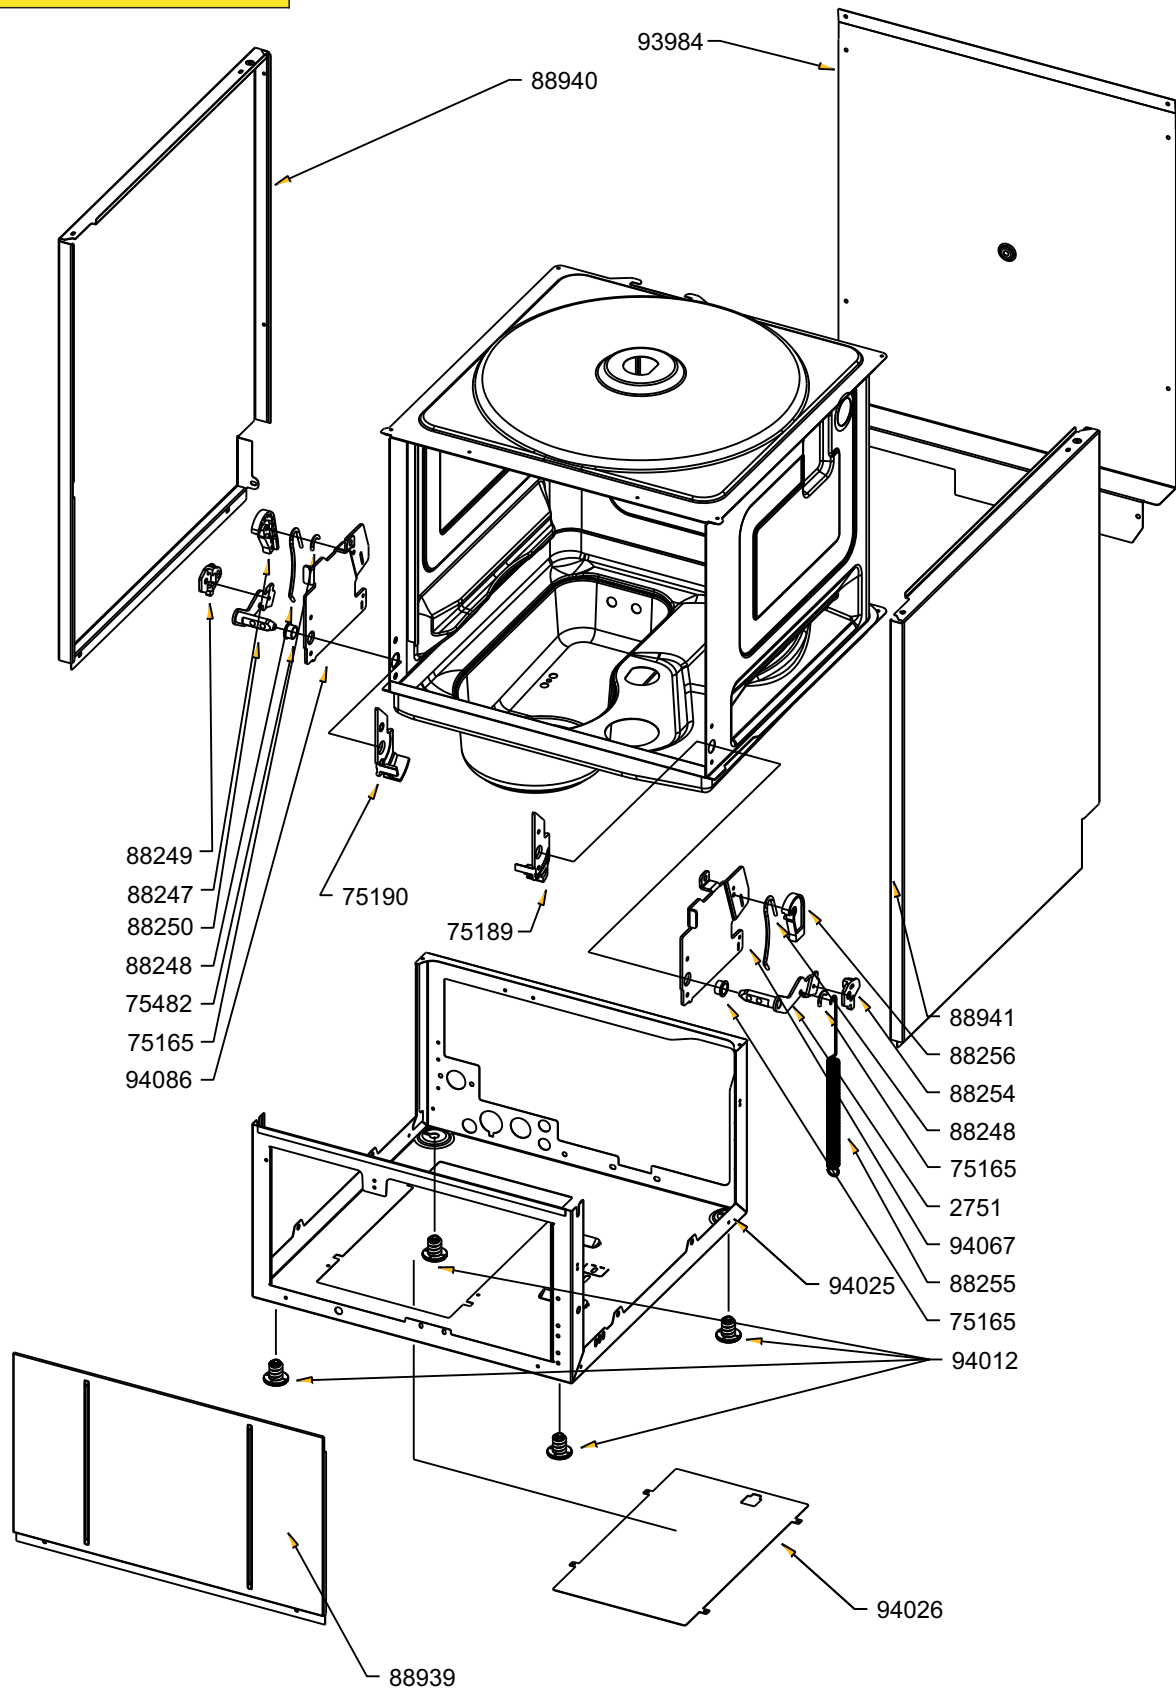

RICAMBI CONSIGLIATI

RECOMMENDED PARTS

PIECES DE RECHANGE
RECOMMANDEES

EMPFOHLENE ERSATZEILE

it.	en.	fr.
gen.	generic	générique
pro.	programmed	programmée

it.	en.	fr.
vas.	tank	cuve
bol.	boiler	boiler

109858

75346

75334

88269

TUBI/HOSE/TUYAU/SCHLAUCH			
TYPE	CODE	N.POS.	Qt./Mt.
Gw	758975183	111580	5
Nt	758975181	111513	5
B	758975033	109144	5
Nd	758975036	109178	5
Np	758975035	109177	5
Wt	758975034	109176	5