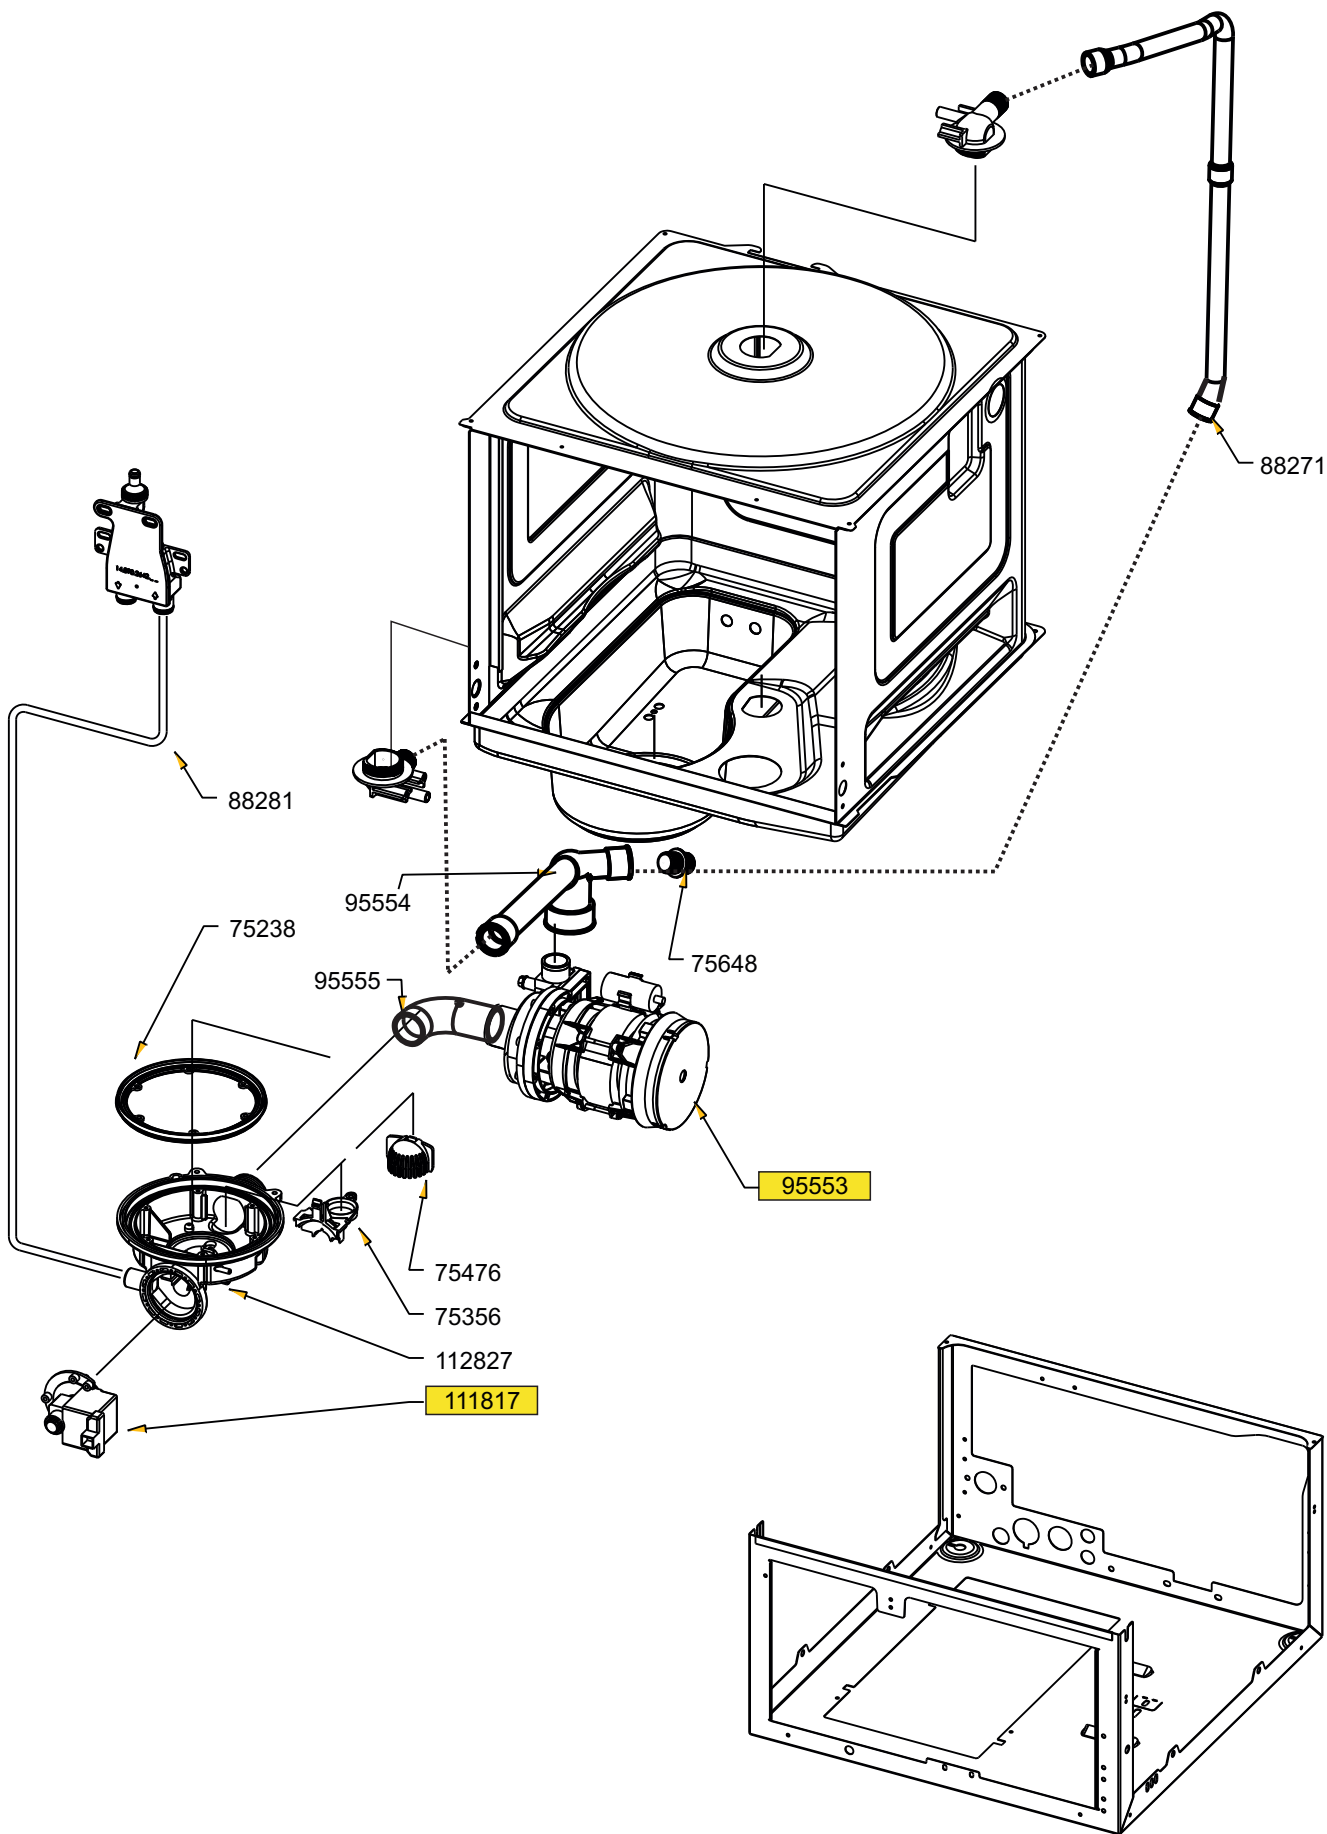

RICAMBI CONSIGLIATI

RECOMMENDED PARTS

PIECES DE RECHANGE
RECOMMANDEES

EMPFOHLENE ERSATZEILE

it.	en.	fr.
gen.	generic	générique
pro.	programmed	programmée

it.	en.	fr.
vas.	tank	cuve
bol.	boiler	boiler

109858

75346

75334

88269

TUBI/HOSE/TUYAU/SCHLAUCH			
TYPE	CODE	N.POS.	Qt./Mt.
Gw	758975183	111580	5
Nt	758975181	111513	5
B	758975033	109144	5
Nd	758975036	109178	5
Np	758975035	109177	5
Wt	758975034	109176	5