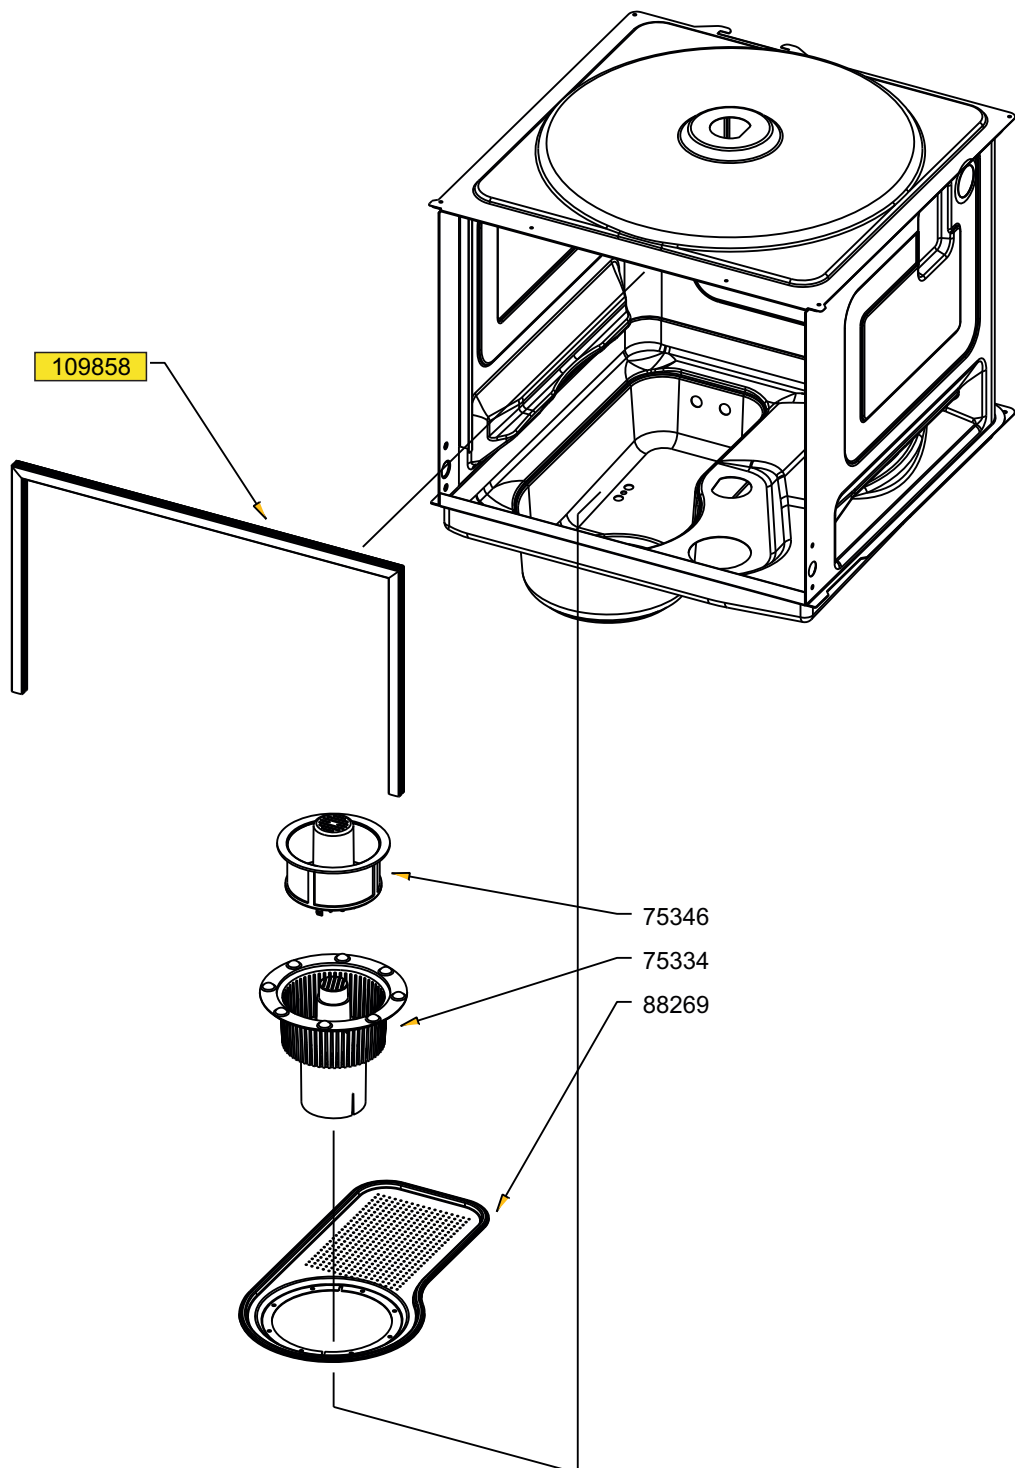

RICAMBI CONSIGLIATI

RECOMMENDED PARTS

PIECES DE RECHANGE
RECOMMANDEES

EMPFOHLENE ERSATZEILE

it.	en.	fr.
gen.	generic	générique
pro.	programmed	programmée

it.	en.	fr.
vas.	tank	cuve
bol.	boiler	boiler

109858

75346

75334

88269

TUBI/HOSE/TUYAU/SCHLAUCH			
TYPE	CODE	N.POS.	Qt./Mt.
Gw	758975183	111580	5
Nt	758975181	111513	5
B	758975033	109144	5
Nd	758975036	109178	5
Np	758975035	109177	5
Wt	758975034	109176	5