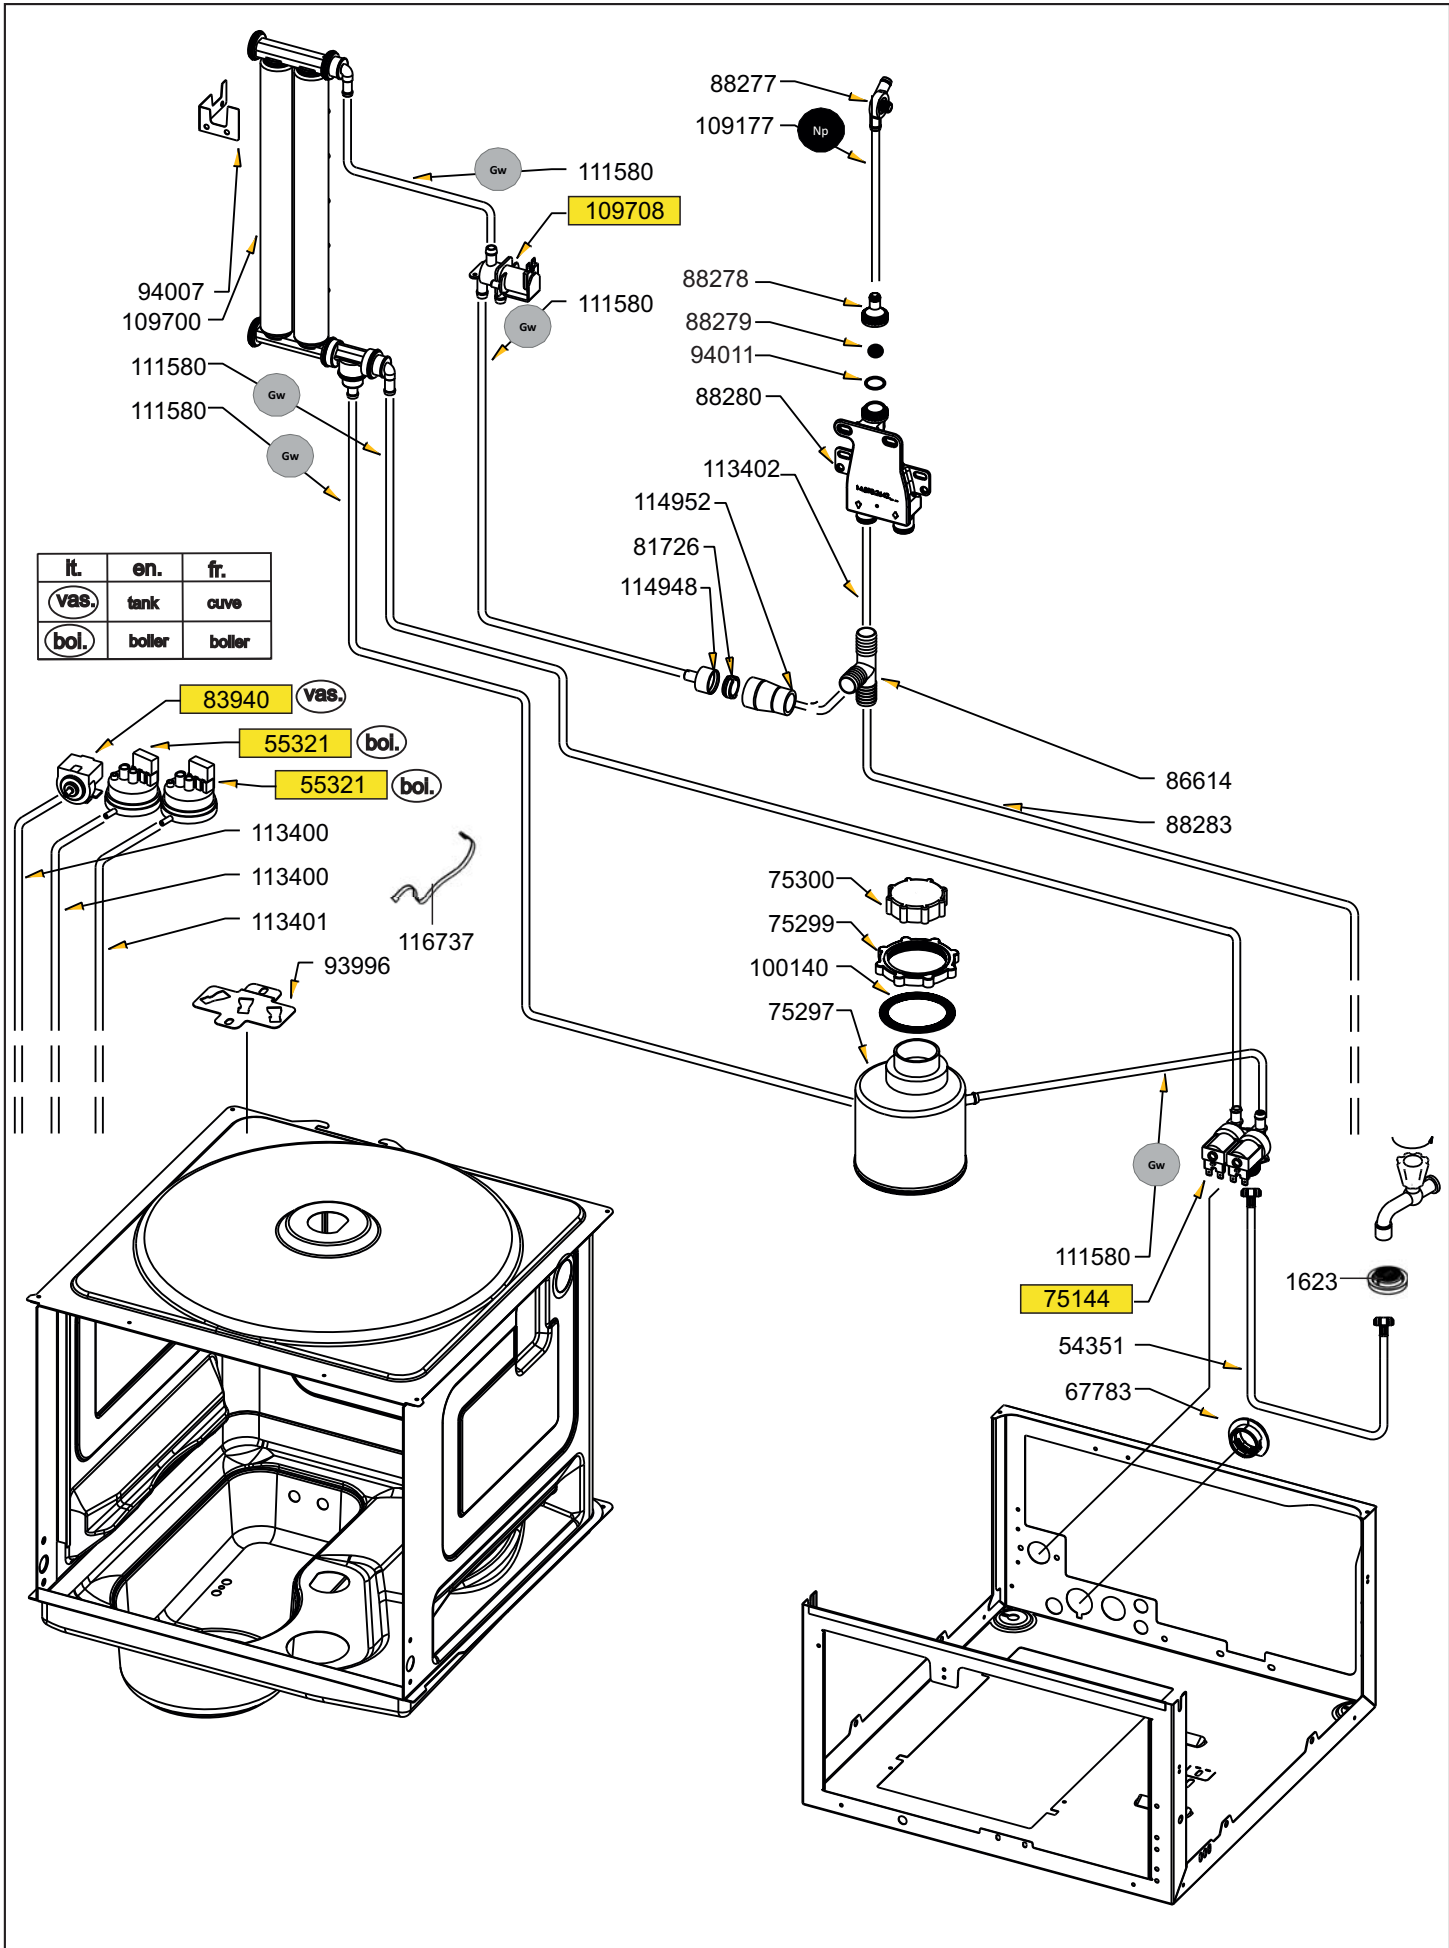

RICAMBI CONSIGLIATI

RECOMMENDED PARTS

PIECES DE RECHANGE
RECOMMANDEES

EMPFOHLENE ERSATZEILE

it.	en.	fr.
gen.	generic	générique
pro.	programmed	programmée

it.	en.	fr.
vas.	tank	cuve
bol.	boiler	boiler

109858

75346

75334

88269

TUBI/HOSE/TUYAU/SCHLAUCH			
TYPE	CODE	N.POS.	Qt./Mt.
Gw	758975183	111580	5
Nt	758975181	111513	5
B	758975033	109144	5
Nd	758975036	109178	5
Np	758975035	109177	5
Wt	758975034	109176	5