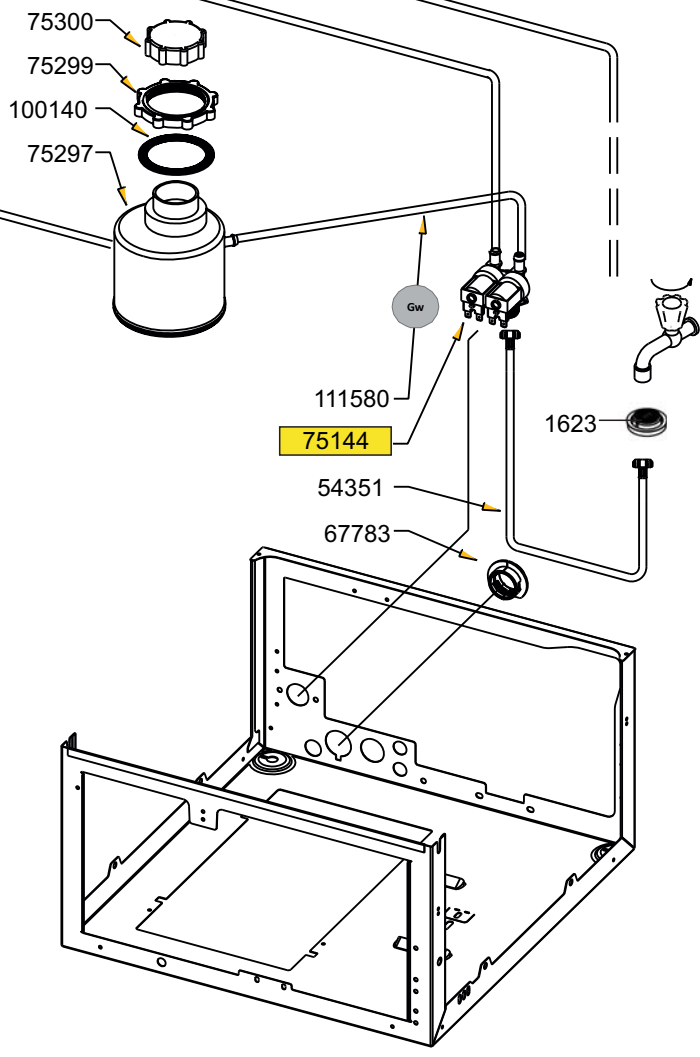

it.	en.	fr.
vas.	tank	cuve
bol.	boiler	boiler