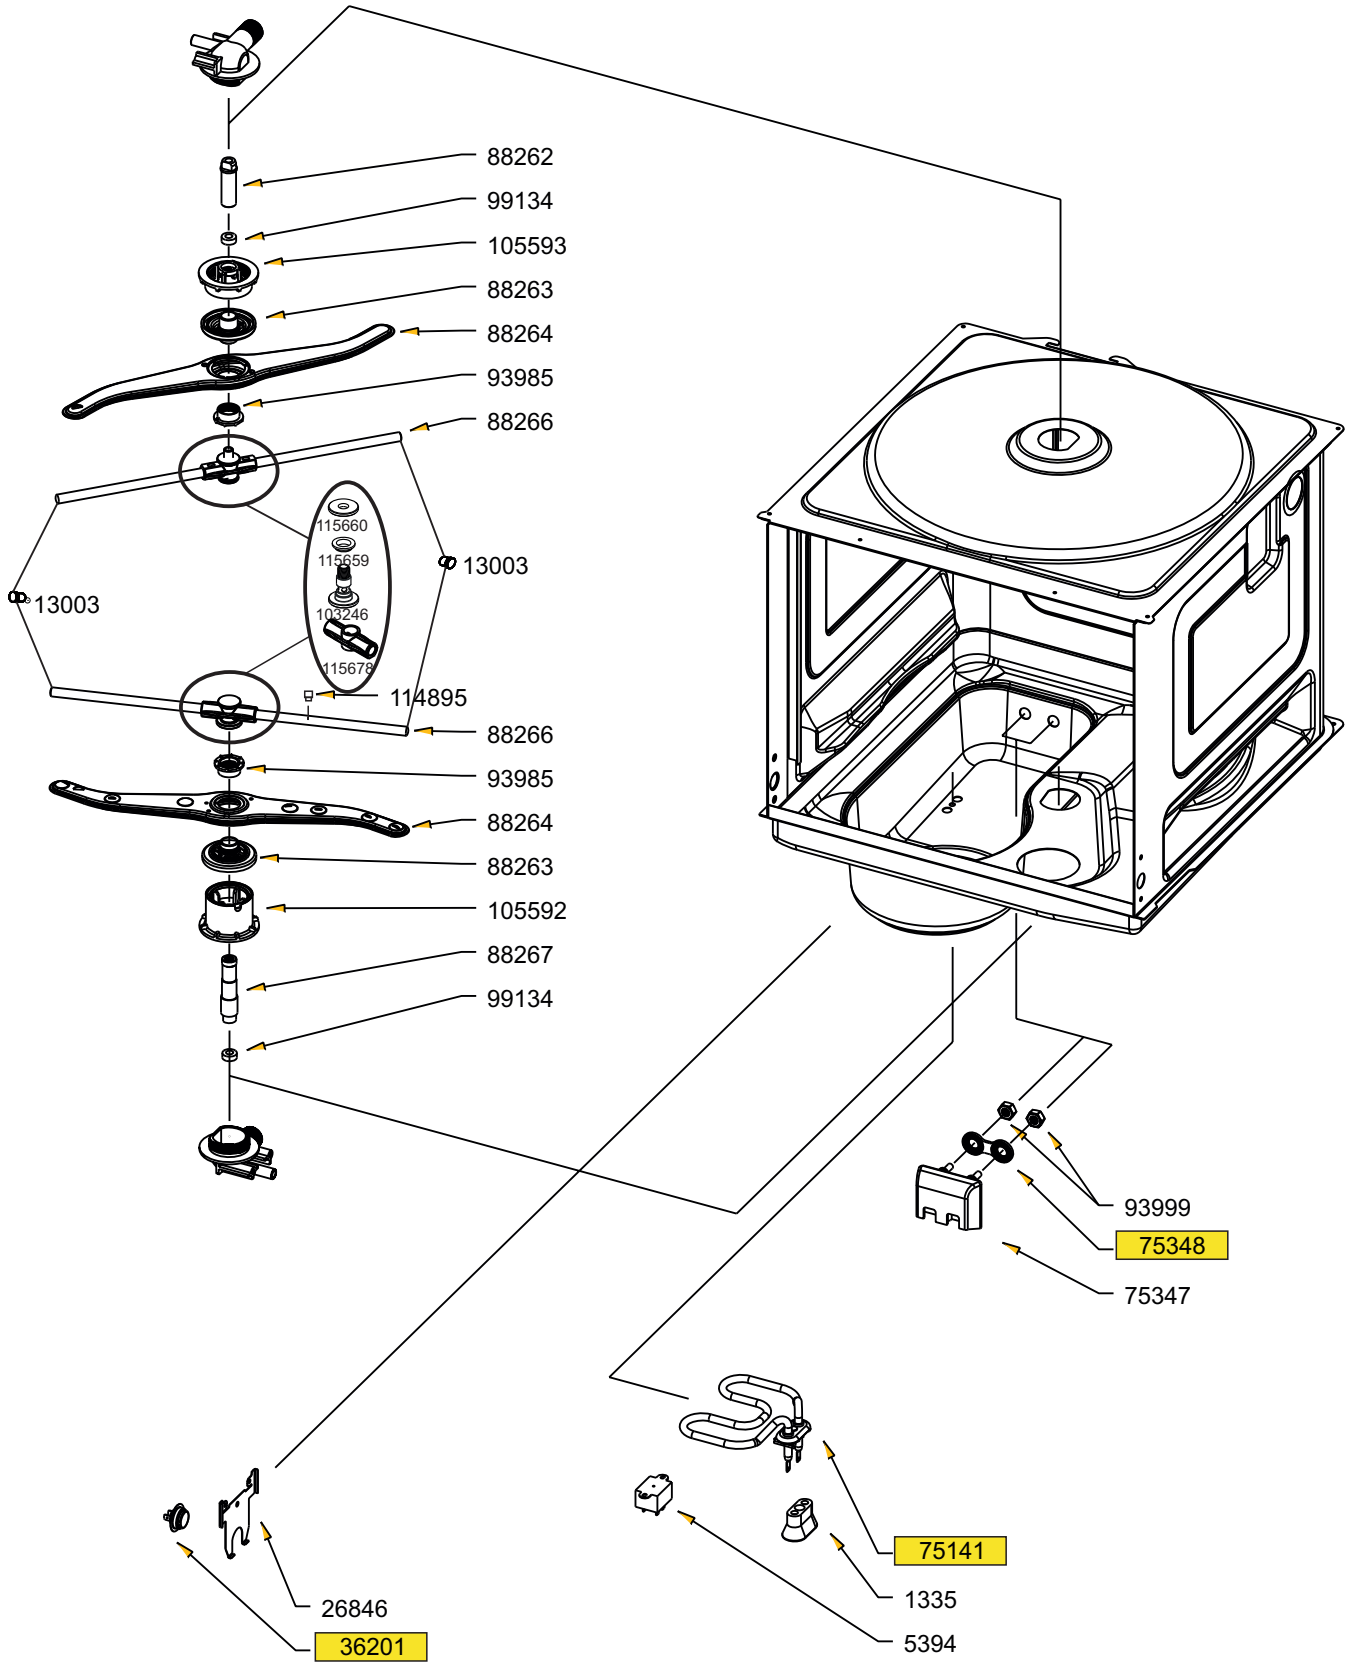

RICAMBI CONSIGLIATI

RECOMMENDED PARTS

PIECES DE RECHANGE  
RECOMMANDEES

EMPFOHLENE ERSATZEILE

it.	en.	fr.
gen.	generic	générique
pro.	programmed	programmée

it.	en.	fr.
vas.	tank	cuve
bol.	boiler	boiler

109858

75346

75334

88269

93400

101579

93413

### TUBI/HOSE/TUYAU/SCHLAUCH

TYPE	CODE	N.POS.	Qt./Mt.
Gw	758975183	111580	5
Nt	758975181	111513	5
B	758975033	109144	5
Nd	758975036	109178	5
Np	758975035	109177	5
Wt	758975034	109176	5
Az	758975317	114953	5
Rs	758975318	114954	5