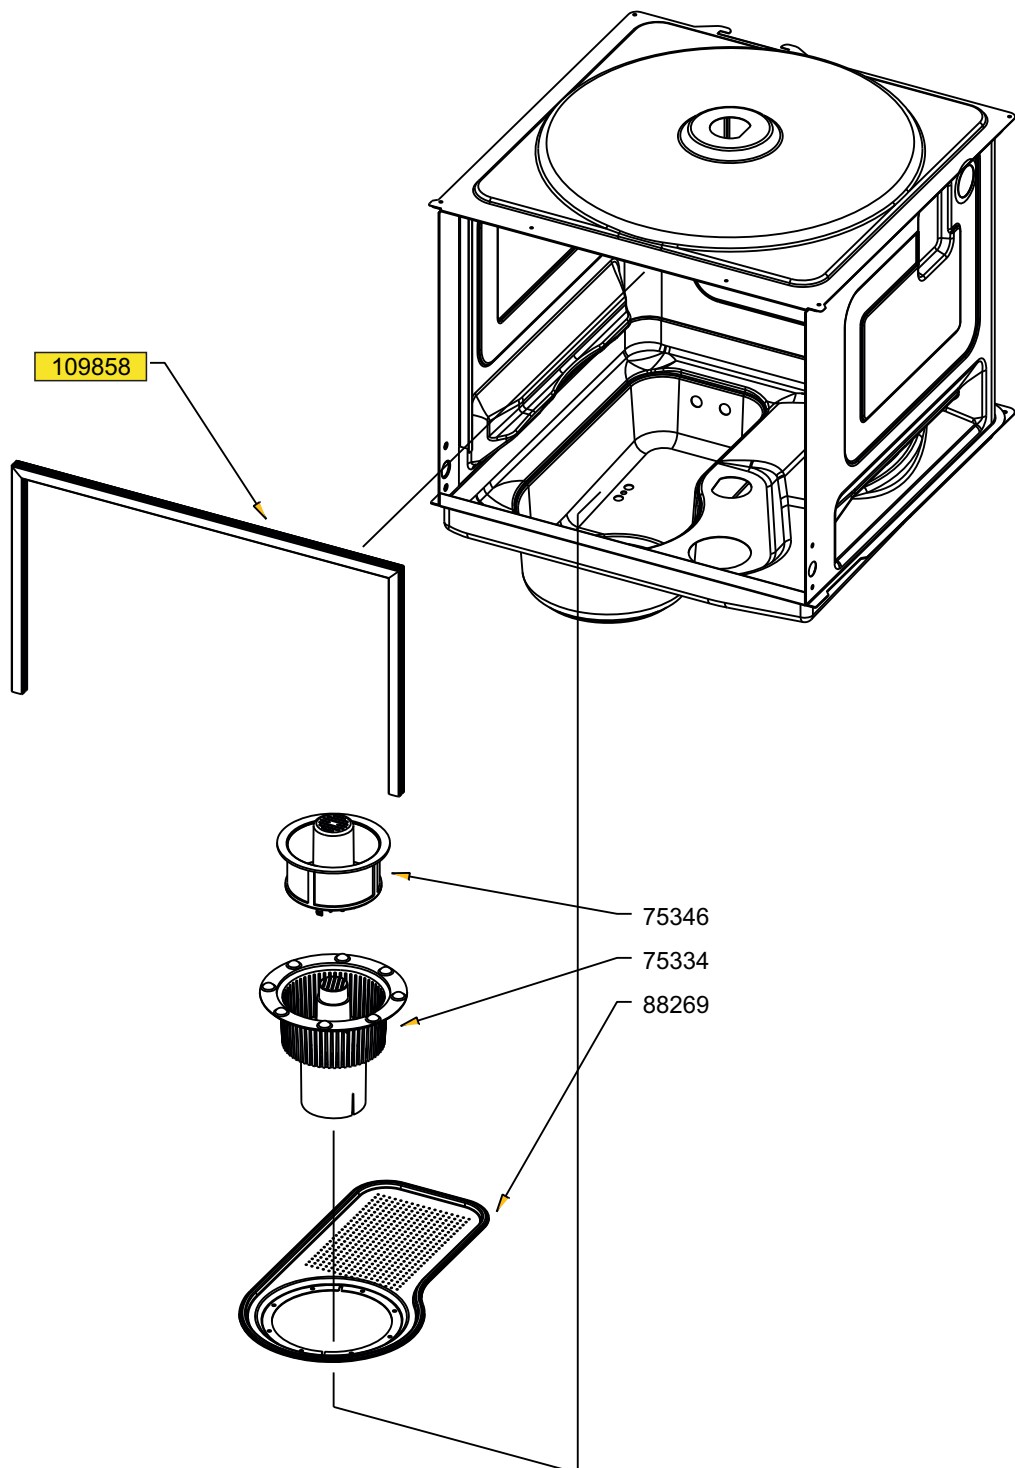

RICAMBI CONSIGLIATI

RECOMMENDED PARTS

PIECES DE RECHANGE  
RECOMMANDEES

EMPFOHLENE ERSATZEILE

it.	en.	fr.
gen.	generic	générique
pro.	programmed	programmée

it.	en.	fr.
vas.	tank	cuve
bol.	boiler	boiler

109858

### TUBI/HOSE/TUYAU/SCHLAUCH

TYPE	CODE	N.POS.	Qt./Mt.
Gw	758975183	111580	5
Nt	758975181	111513	5
B	758975033	109144	5
Nd	758975036	109178	5
Np	758975035	109177	5
Wt	758975034	109176	5
Az	758975317	114953	5
Rs	758975318	114954	5