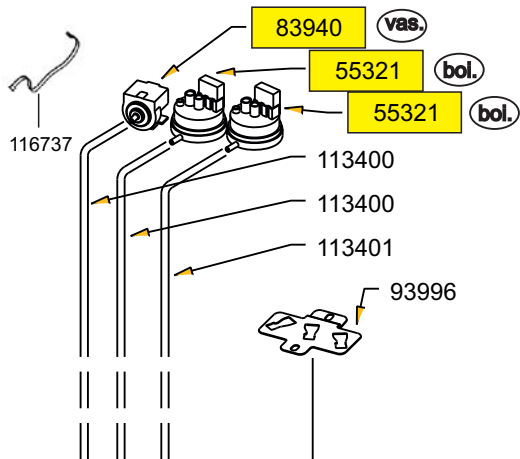

it.	en.	fr.
vas.	tank	cuve
bol.	boiler	boiler