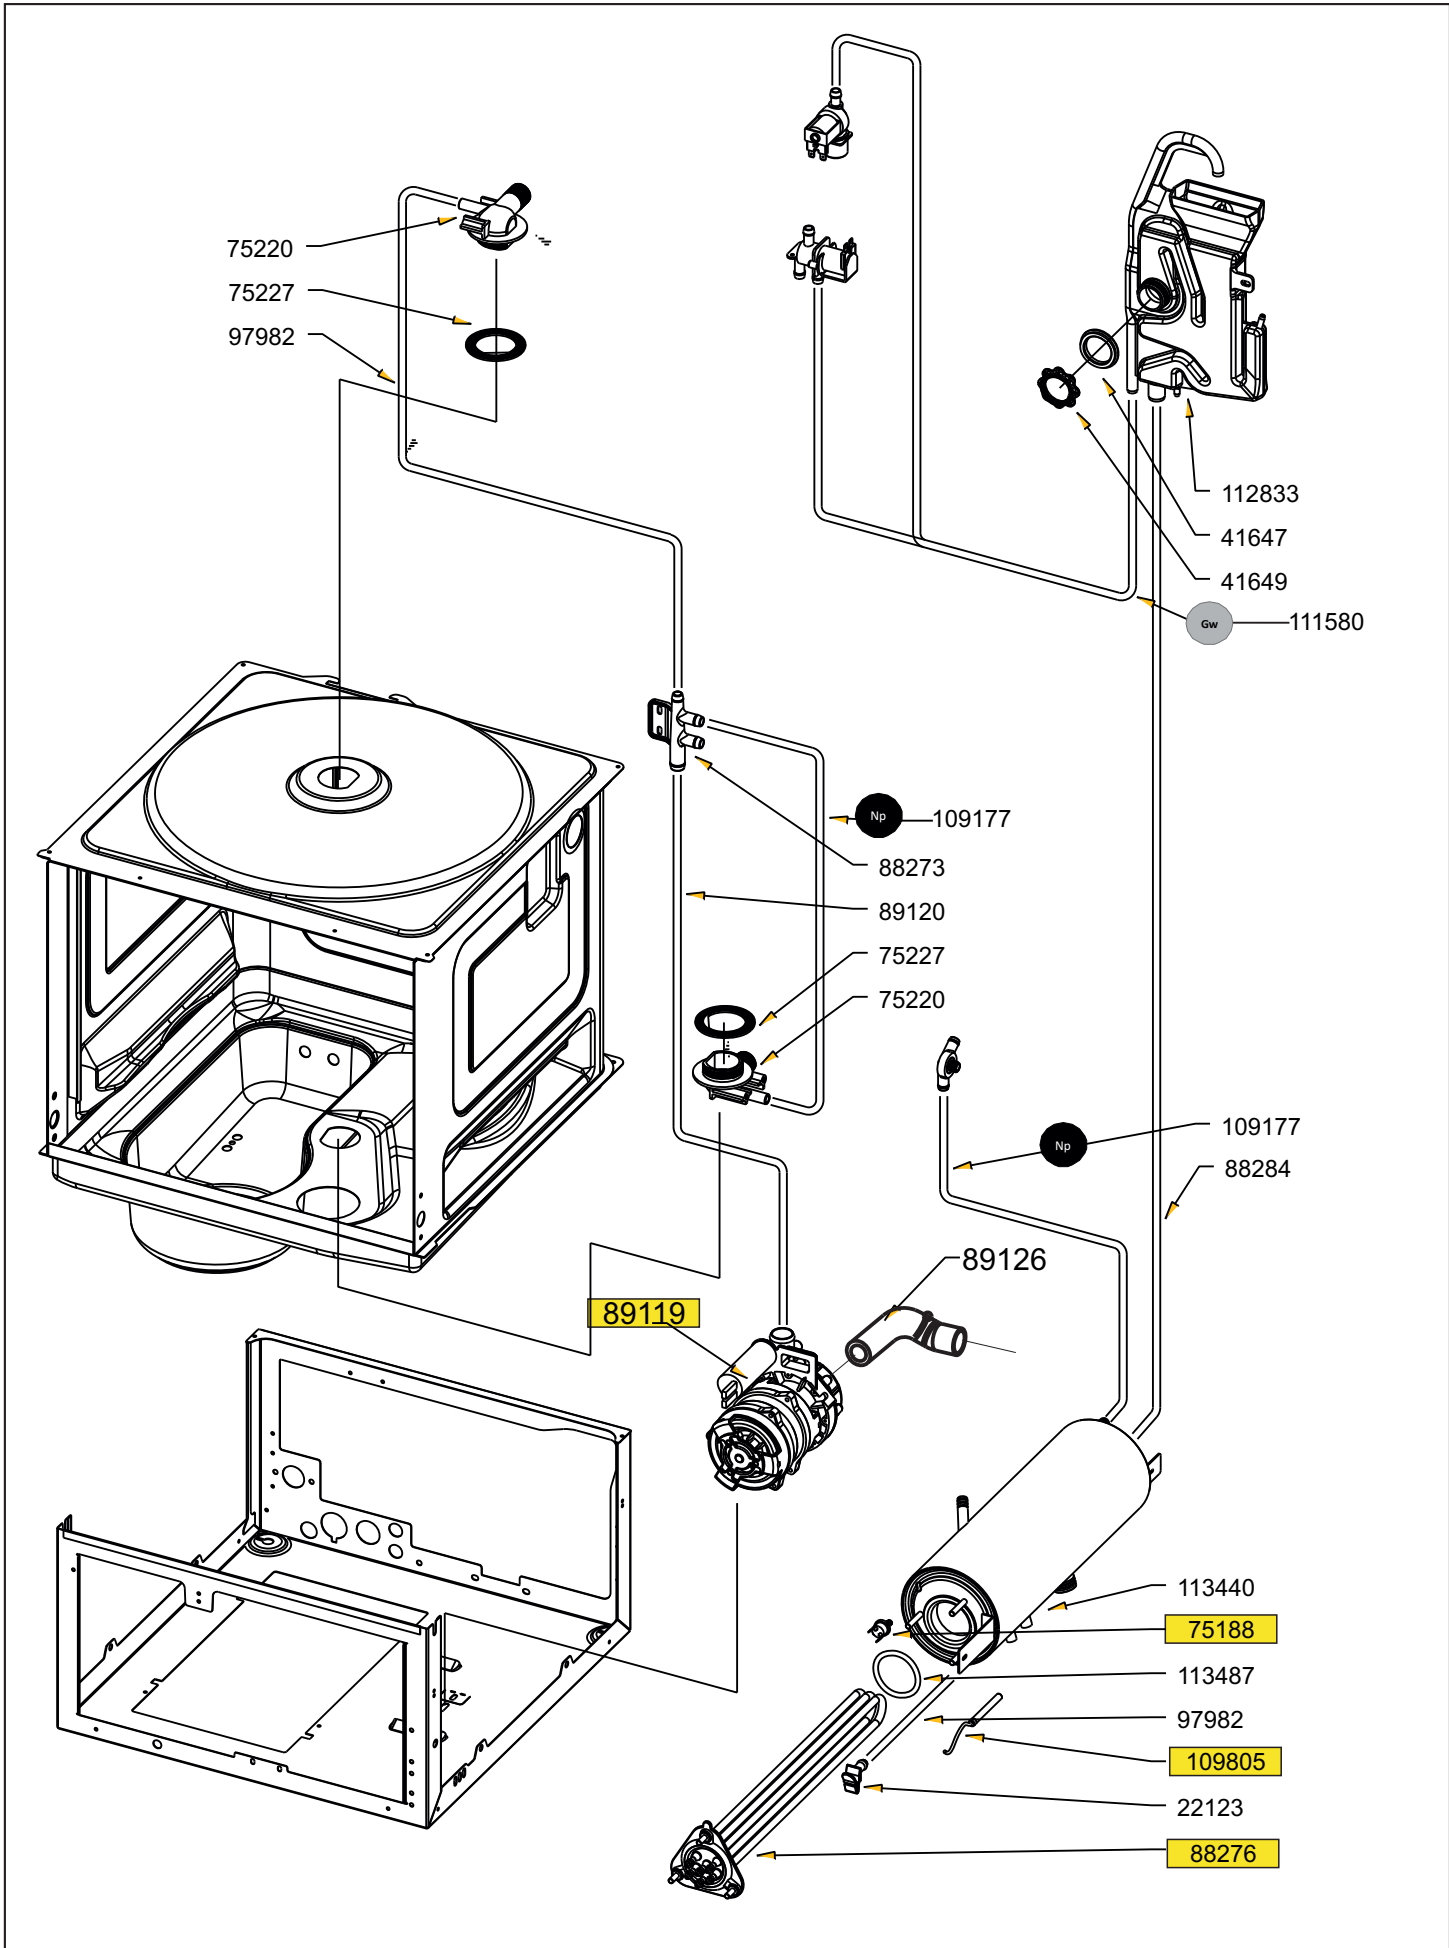

RICAMBI CONSIGLIATI

RECOMMENDED PARTS

PIECES DE RECHANGE  
RECOMMANDEES

EMPFOHLENE ERSATZEILE

it.	en.	fr.
gen.	generic	générique
pro.	programmed	programmée

it.	en.	fr.
vas.	tank	cuve
bol.	boiler	boiler

109858

75346

75334

88269

93400

101579

93413

### TUBI/HOSE/TUYAU/SCHLAUCH

TYPE	CODE	N.POS.	Qt./Mt.
Gw	758975183	111580	5
Nt	758975181	111513	5
B	758975033	109144	5
Nd	758975036	109178	5
Np	758975035	109177	5
Wt	758975034	109176	5
Az	758975317	114953	5
Rs	758975318	114954	5