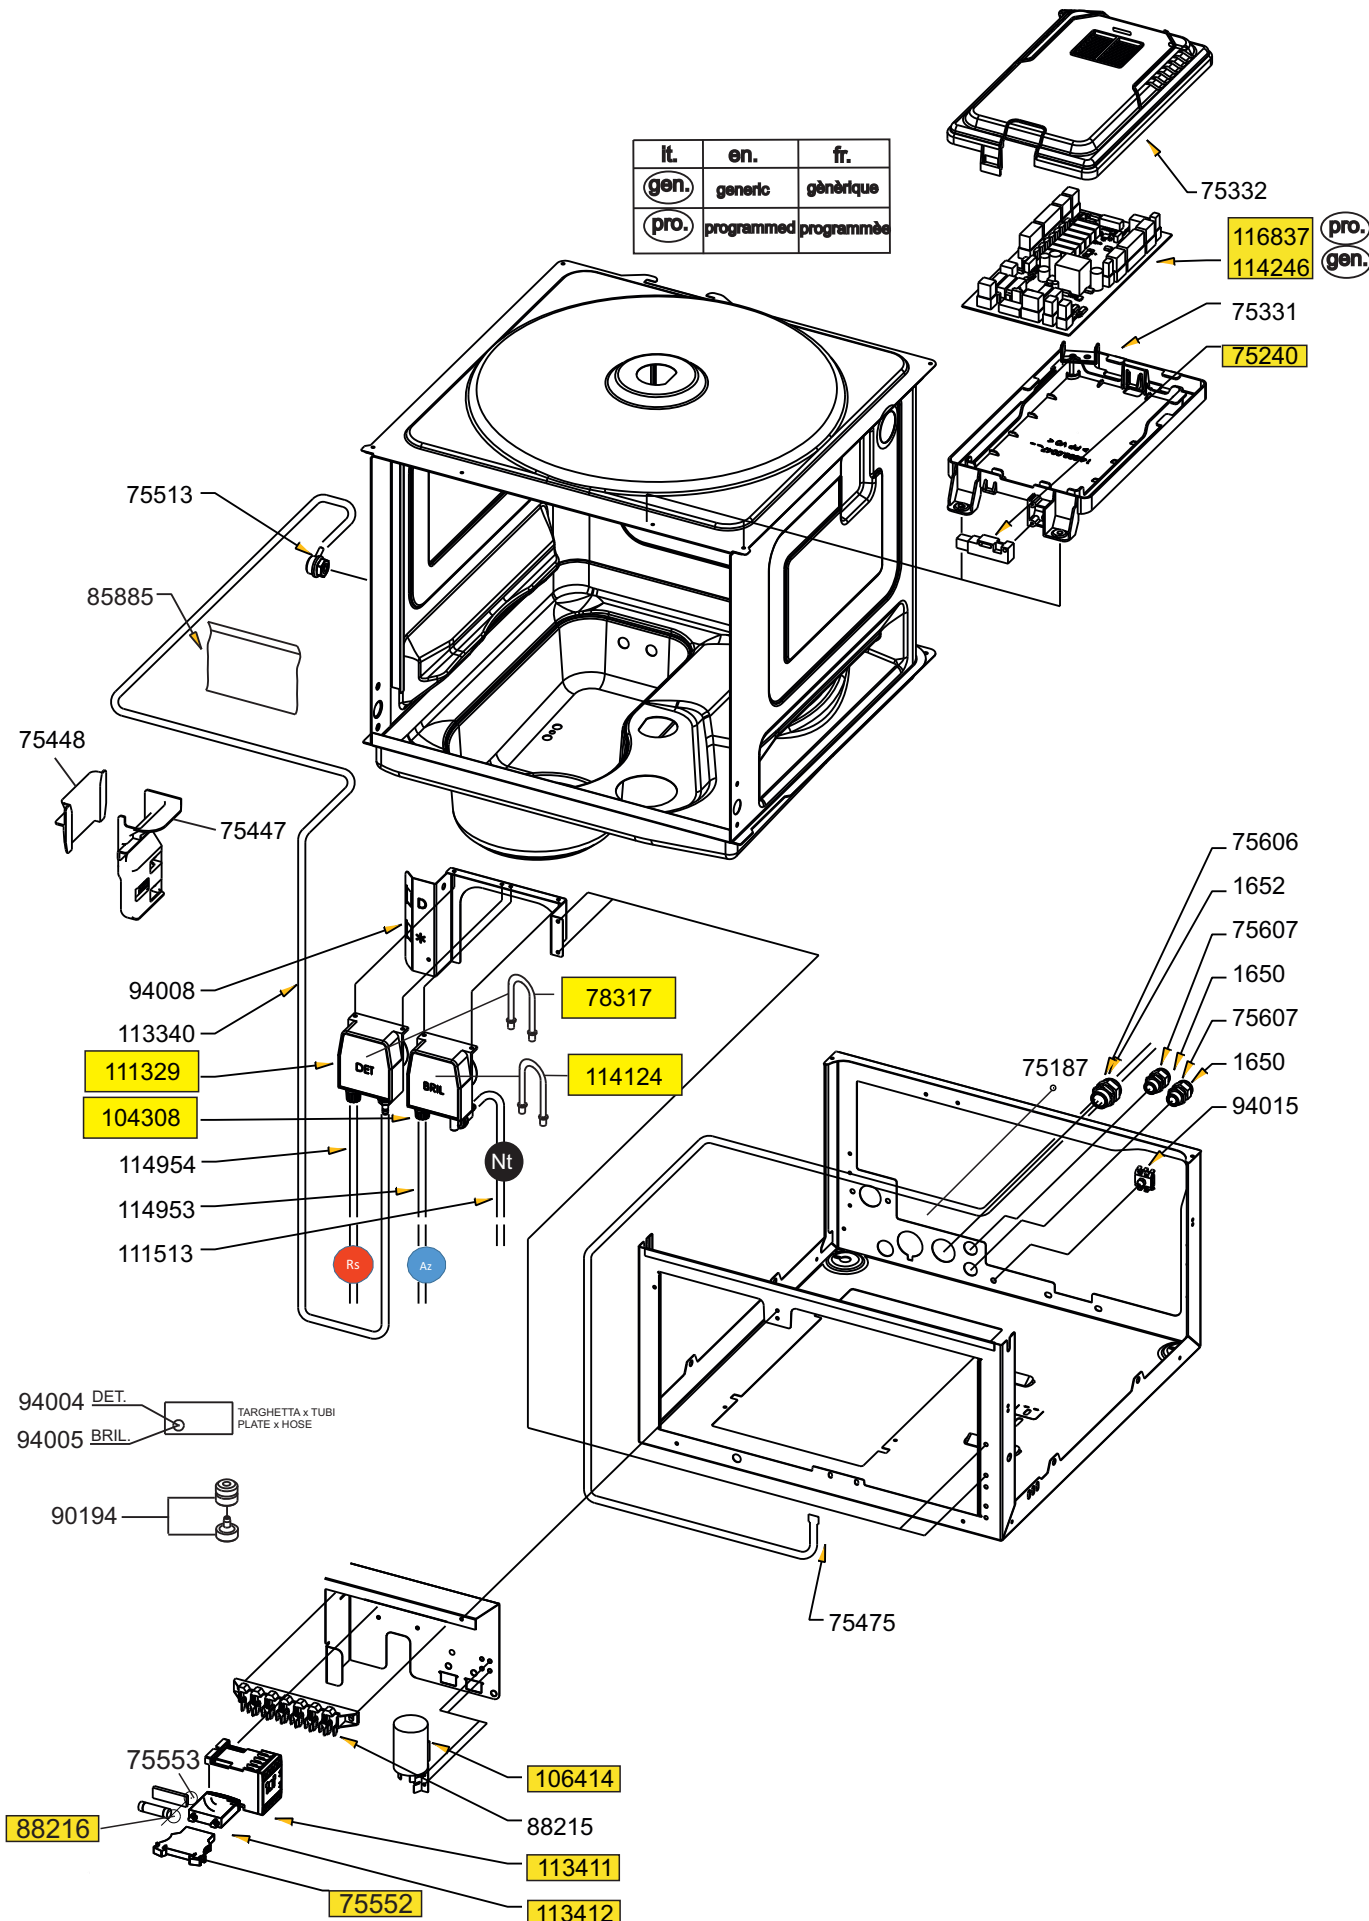

RICAMBI CONSIGLIATI

RECOMMENDED PARTS

PIECES DE RECHANGE  
RECOMMANDEES

EMPFOHLENE ERSATZEILE

it.	en.	fr.
gen.	generic	générique
pro.	programmed	programmée

it.	en.	fr.
vas.	tank	cuve
bol.	boiler	boiler

109858

75346

75334

88269

93400

101579

93413

### TUBI/HOSE/TUYAU/SCHLAUCH

TYPE	CODE	N.POS.	Qt./Mt.
Gw	758975183	111580	5
Nt	758975181	111513	5
B	758975033	109144	5
Nd	758975036	109178	5
Np	758975035	109177	5
Wt	758975034	109176	5
Az	758975317	114953	5
Rs	758975318	114954	5