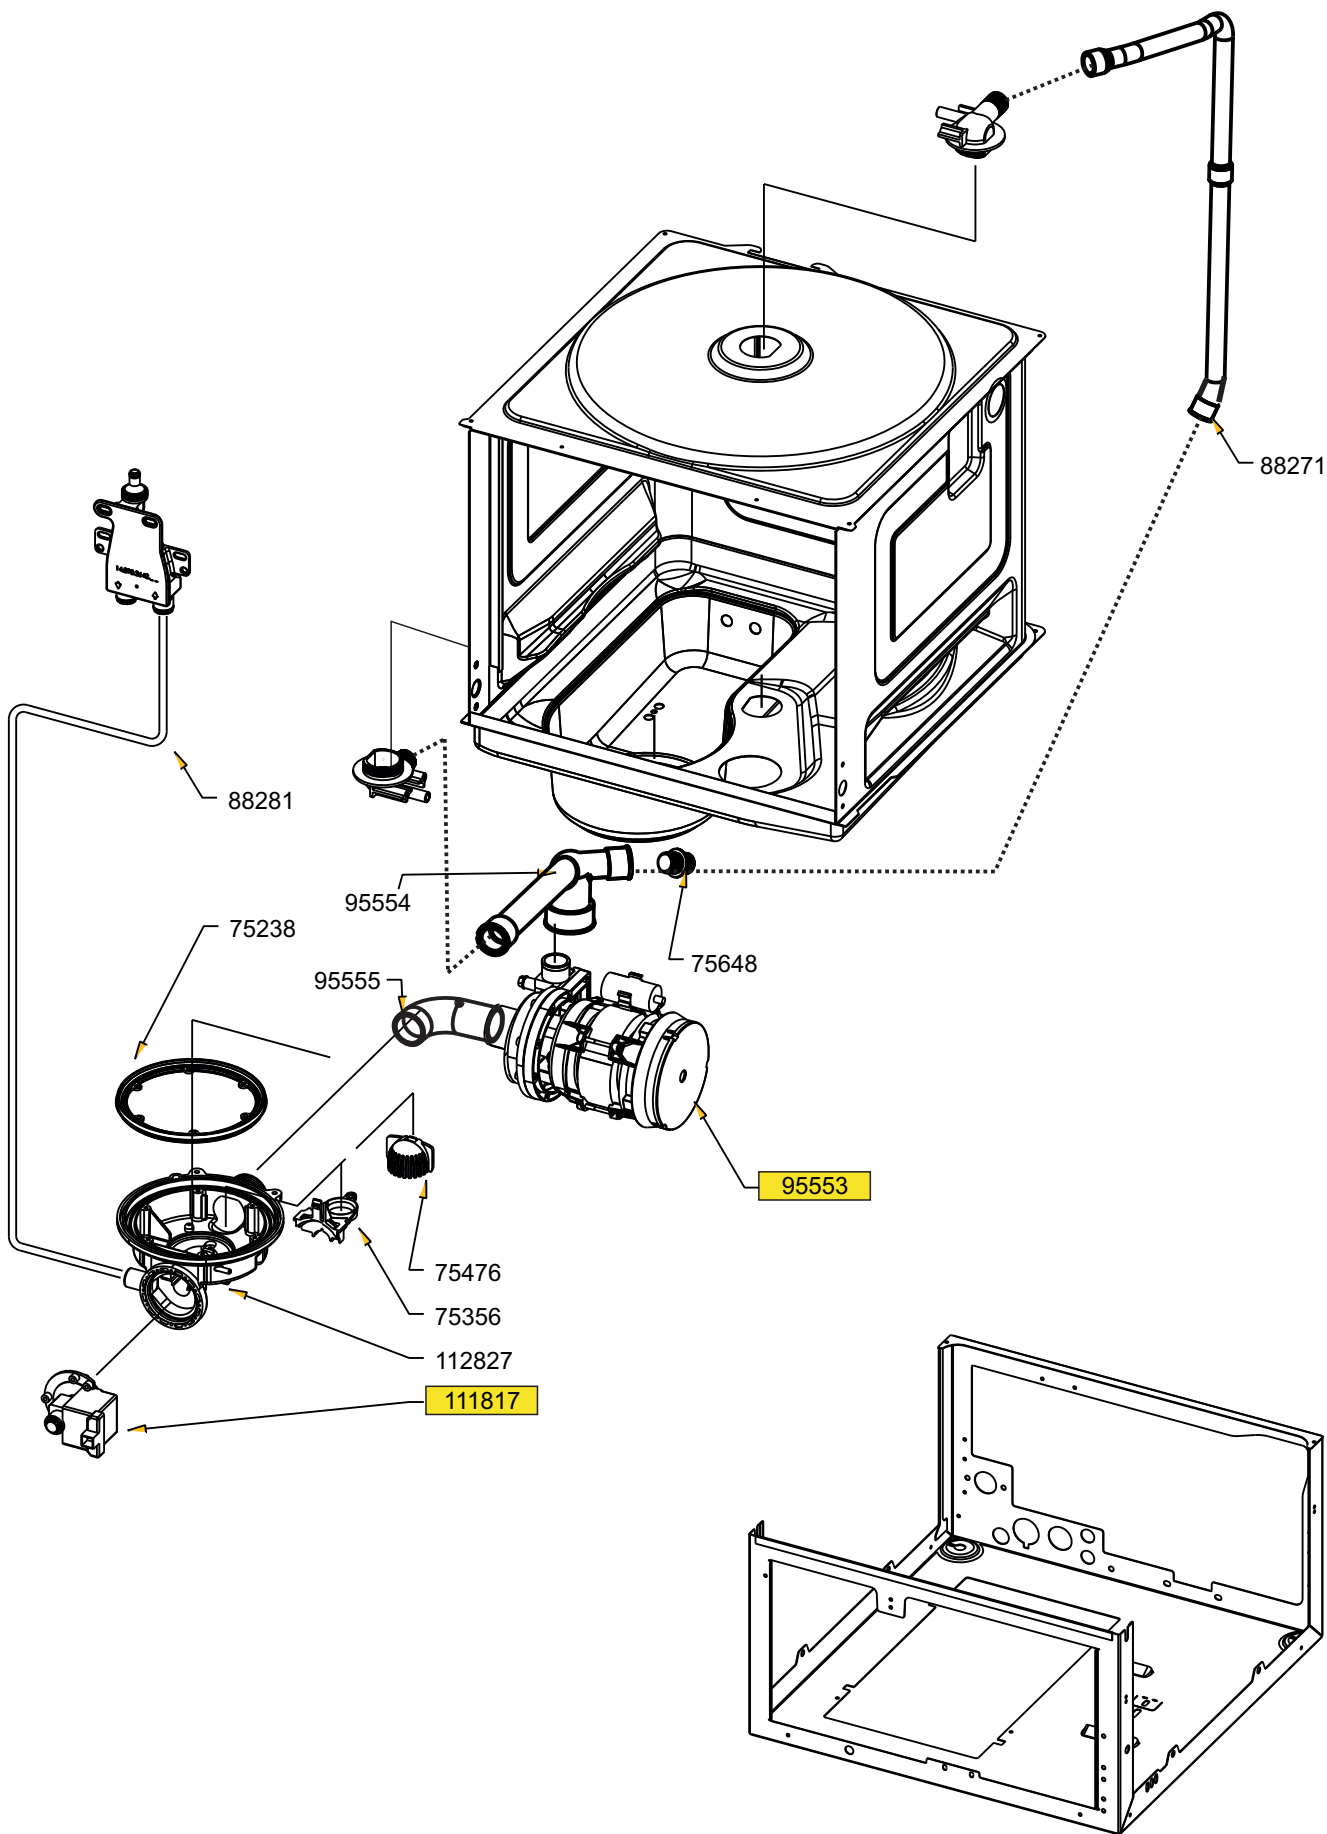

RICAMBI CONSIGLIATI

RECOMMENDED PARTS

PIECES DE RECHANGE  
RECOMMANDEES

EMPFOHLENE ERSATZEILE

it.	en.	fr.
gen.	generic	générique
pro.	programmed	programmée

it.	en.	fr.
vas.	tank	cuve
bol.	boiler	boiler

109858

75346

75334

88269

93400

101579

93413

### TUBI/HOSE/TUYAU/SCHLAUCH

TYPE	CODE	N.POS.	Qt./Mt.
Gw	758975183	111580	5
Nt	758975181	111513	5
B	758975033	109144	5
Nd	758975036	109178	5
Np	758975035	109177	5
Wt	758975034	109176	5
Az	758975317	114953	5
Rs	758975318	114954	5