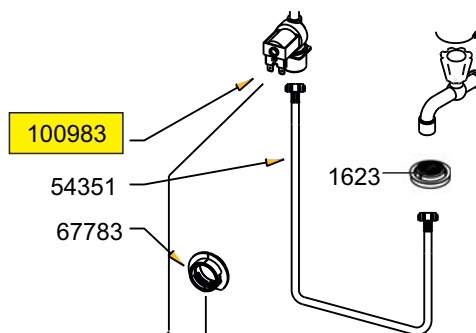

it.	en.	fr.
vas.	tank	cuve
bol.	boiler	boiler