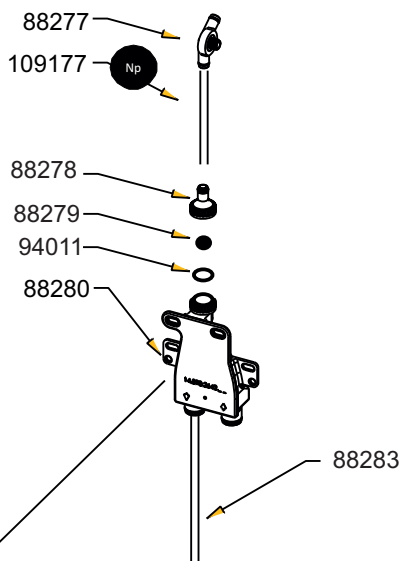

RICAMBI CONSIGLIATI

RECOMMENDED PARTS

PIECES DE RECHANGE  
RECOMMANDEES

EMPFOHLENE ERSATZEILE

it.	en.	fr.
gen.	generic	générique
pro.	programmed	programmée

it.	en.	fr.
vas.	tank	cuve
bol.	boiler	boiler

109858

75346

75334

88269

93400

101579

93413

### TUBI/HOSE/TUYAU/SCHLAUCH

TYPE	CODE	N.POS.	Qt./Mt.
Gw	758975183	111580	5
Nt	758975181	111513	5
B	758975033	109144	5
Nd	758975036	109178	5
Np	758975035	109177	5
Wt	758975034	109176	5
Az	758975317	114953	5
Rs	758975318	114954	5