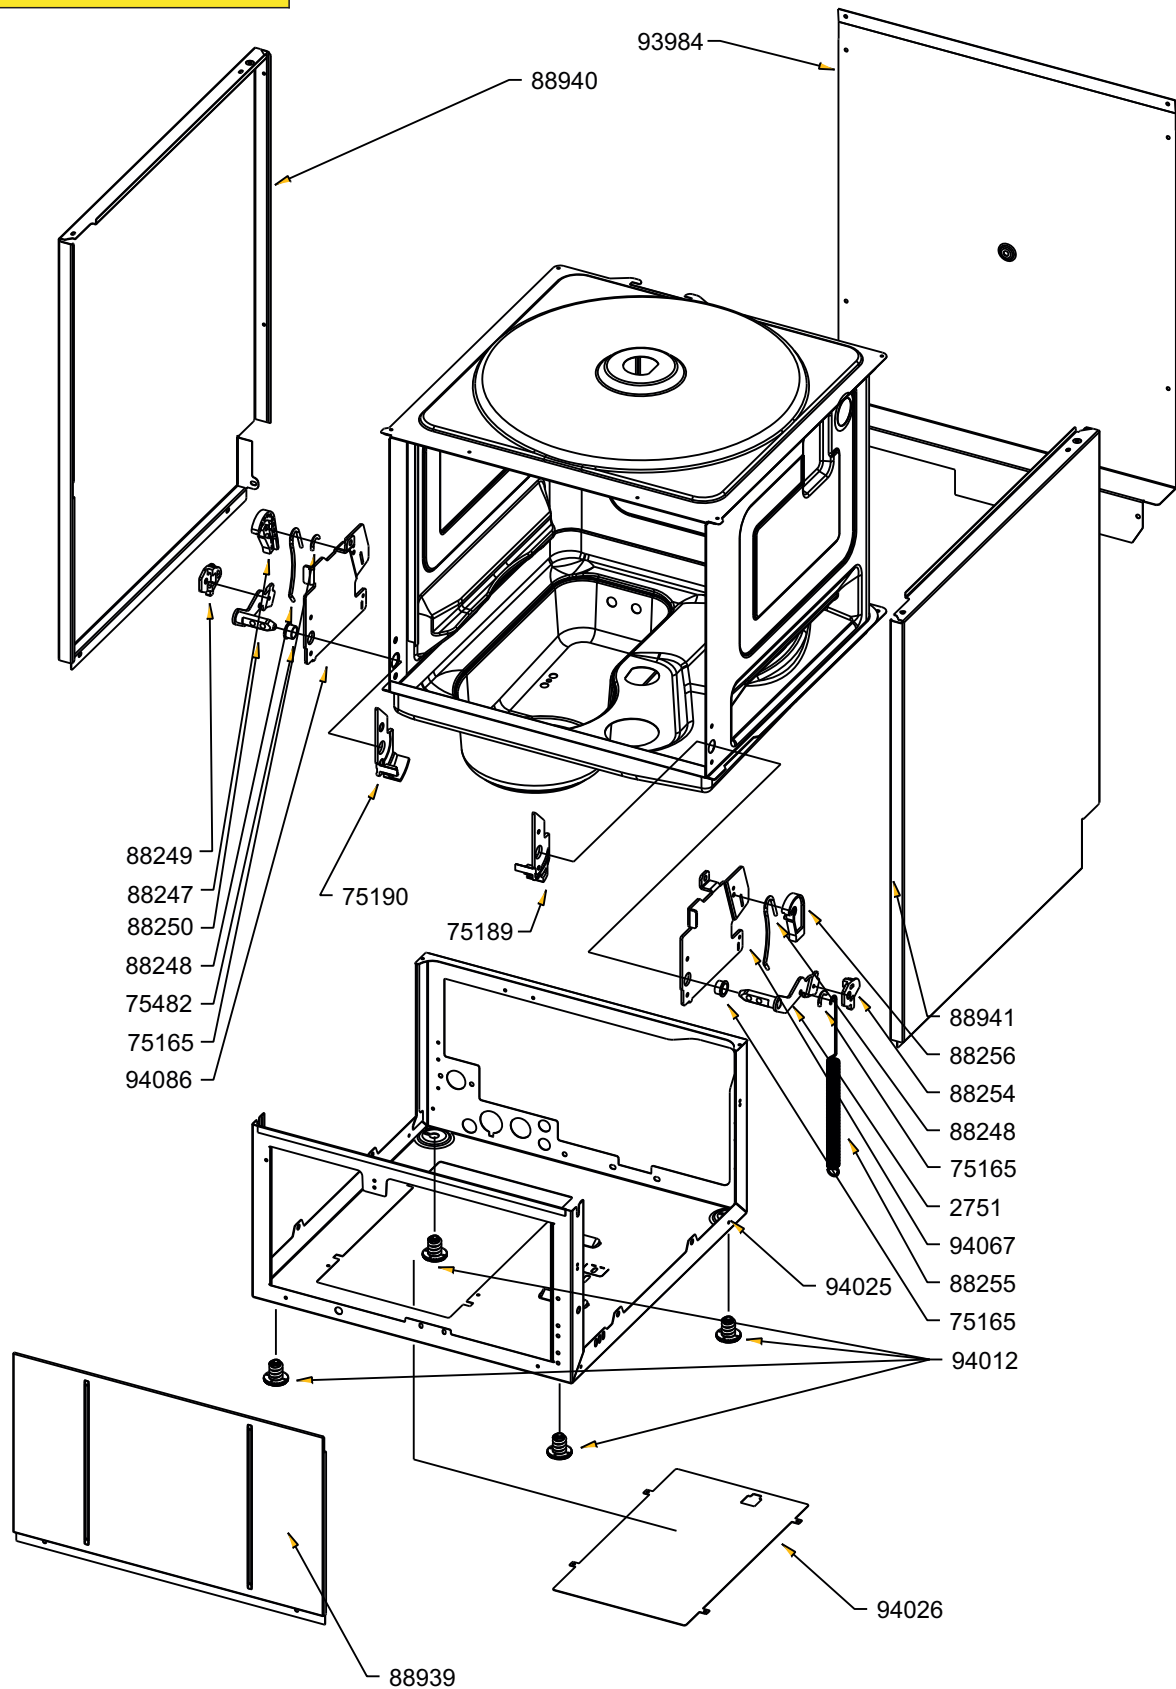

RICAMBI CONSIGLIATI

RECOMMENDED PARTS

PIECES DE RECHANGE  
RECOMMANDEES

EMPFOHLENE ERSATZEILE

it.	en.	fr.
gen.	generic	générique
pro.	programmed	programmée

it.	en.	fr.
vas.	tank	cuve
bol.	boiler	boiler

109858

### TUBI/HOSE/TUYAU/SCHLAUCH

TYPE	CODE	N.POS.	Qt./Mt.
Gw	758975183	111580	5
Nt	758975181	111513	5
B	758975033	109144	5
Nd	758975036	109178	5
Np	758975035	109177	5
Wt	758975034	109176	5
Az	758975317	114953	5
Rs	758975318	114954	5