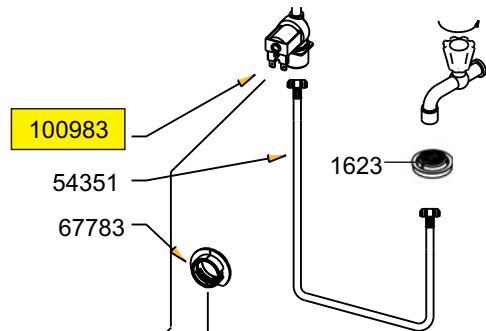

it.	en.	fr.
vas.	tank	cuve
bol.	boiler	boiler