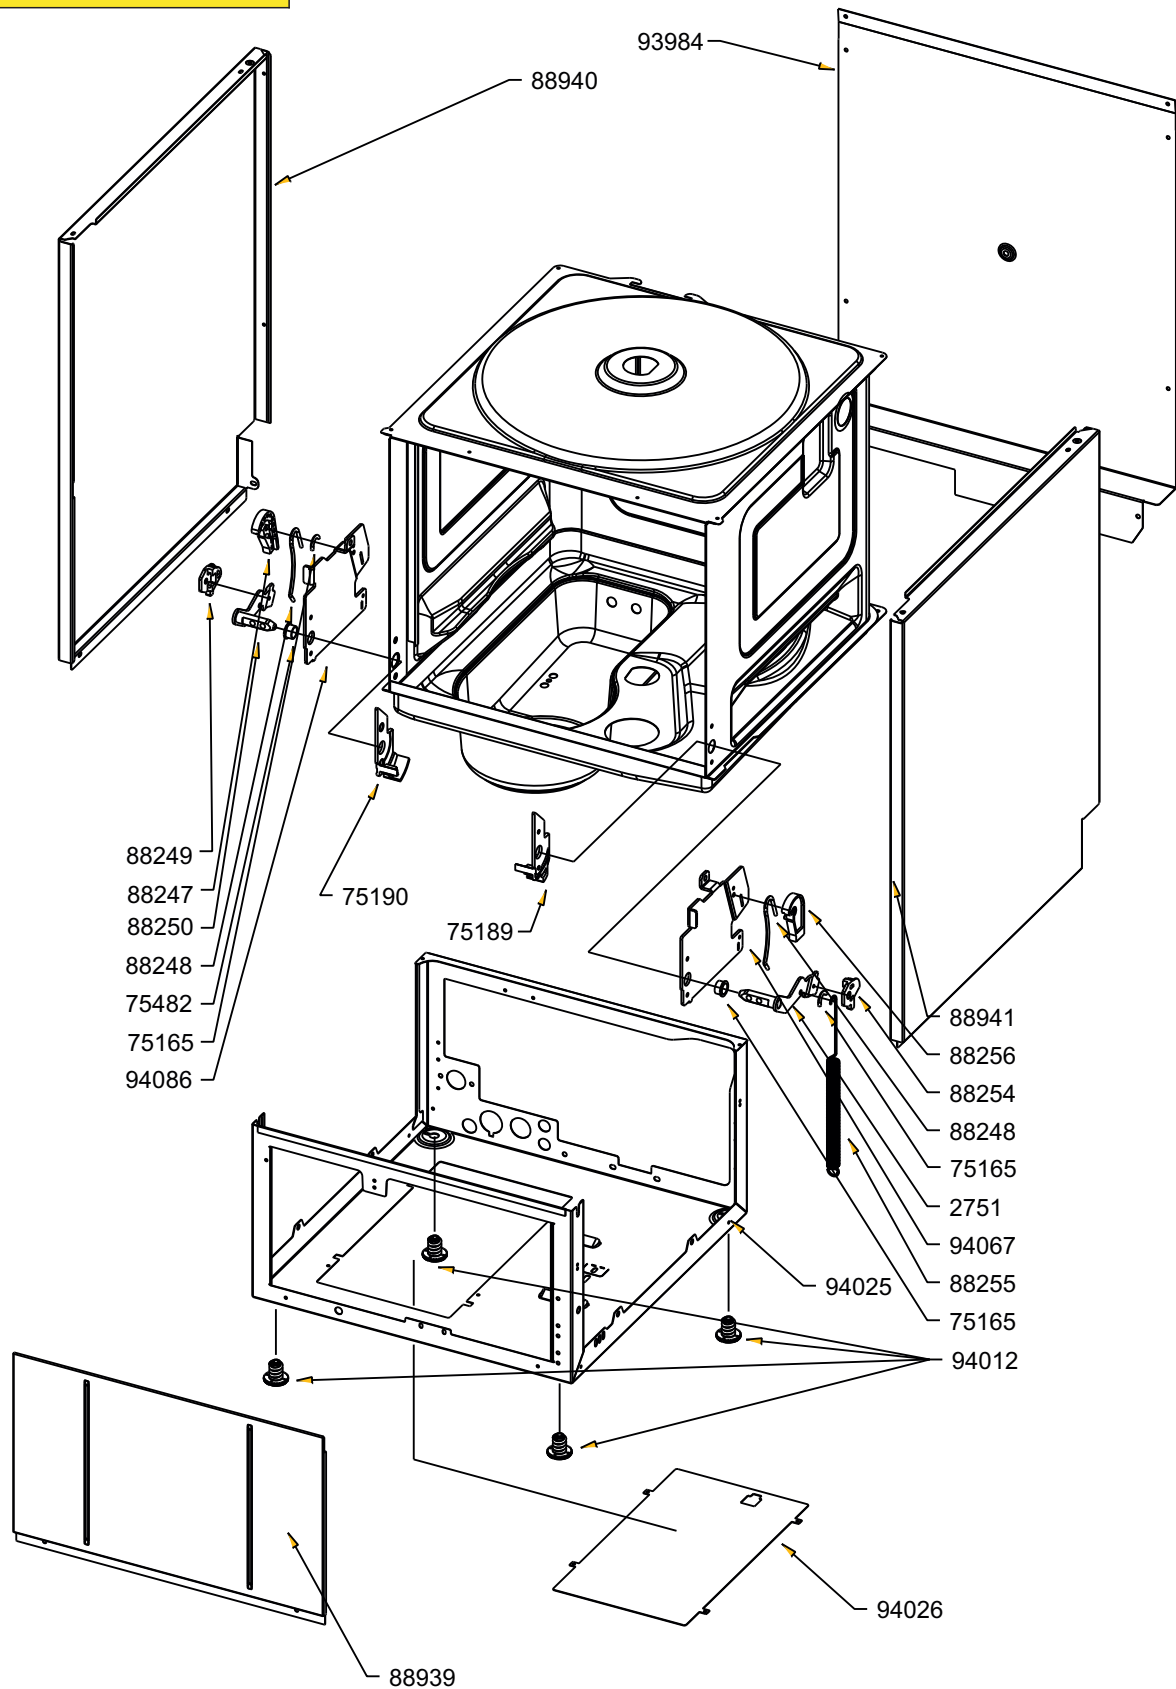

RICAMBI CONSIGLIATI

RECOMMENDED PARTS

PIECES DE RECHANGE
RECOMMANDEES

EMPFOHLENE ERSATZEILE

it.	en.	fr.
gen.	generic	générique
pro.	programmed	programmée

it.	en.	fr.
vas.	tank	cuve
bol.	boiler	boiler

109858

75346

75334

88269

93400

101579

93413

TUBI/HOSE/TUYAU/SCHLAUCH

TYPE	CODE	N.POS.	Qt./Mt.
Gw	758975183	111580	5
Nt	758975181	111513	5
B	758975033	109144	5
Nd	758975036	109178	5
Np	758975035	109177	5
Wt	758975034	109176	5
Az	758975317	114953	5
Rs	758975318	114954	5