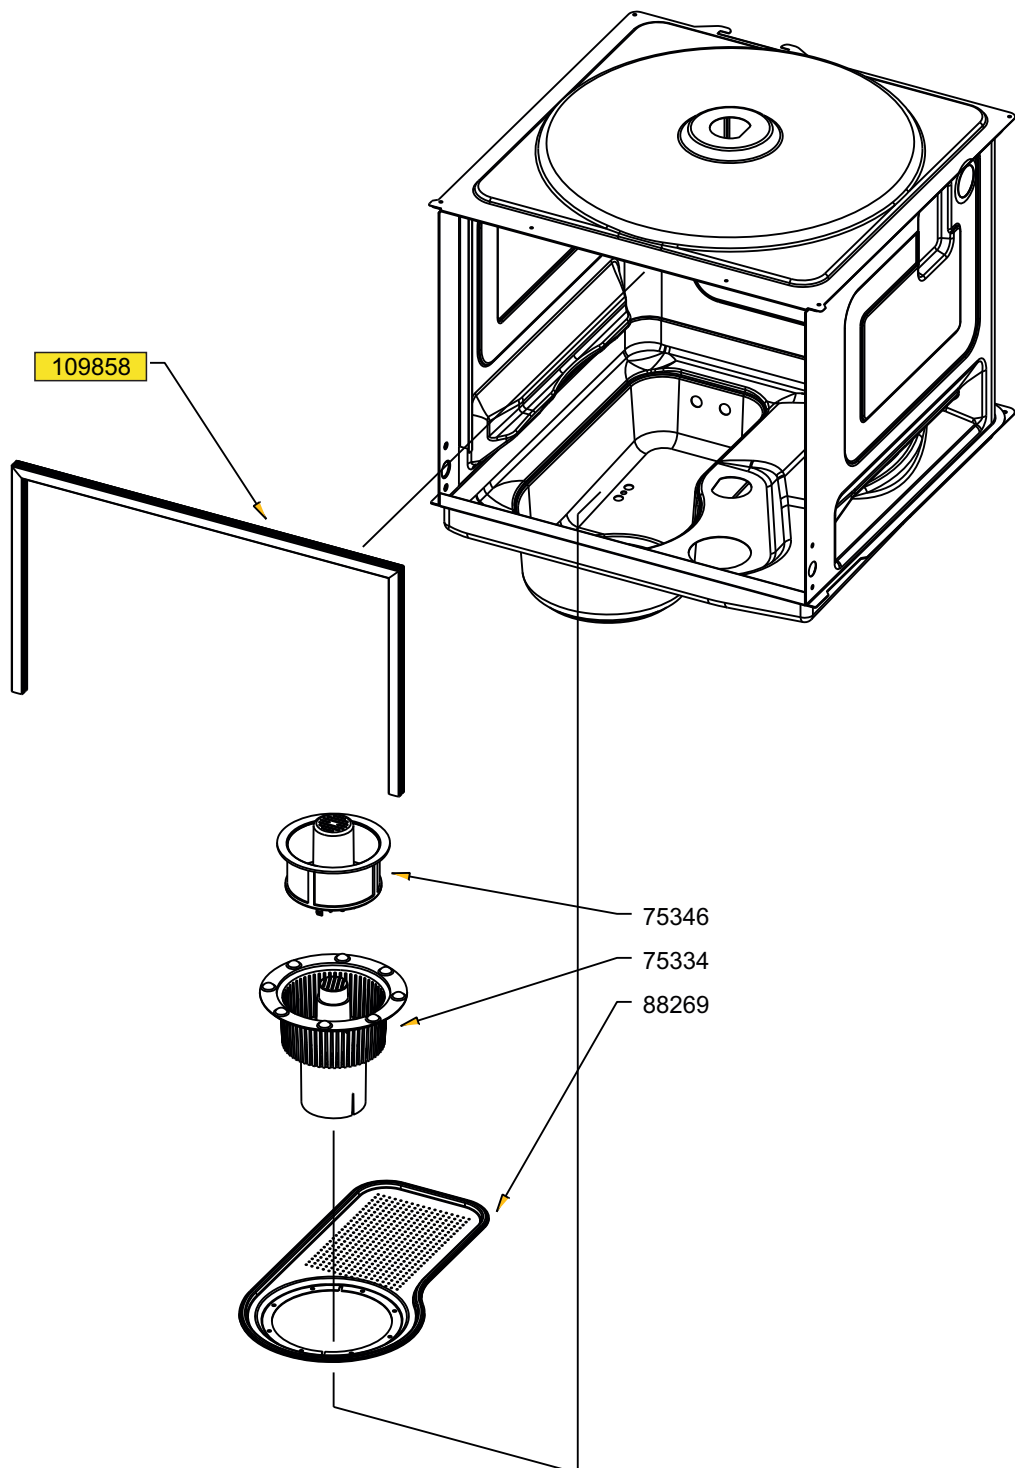

RICAMBI CONSIGLIATI

RECOMMENDED PARTS

PIECES DE RECHANGE
RECOMMANDEES

EMPFOHLENE ERSATZEILE

it.	en.	fr.
gen.	generic	générique
pro.	programmed	programmée

it.	en.	fr.
vas.	tank	cuve
bol.	boiler	boiler

109858

75346

75334

88269

93400

101579

93413

TUBI/HOSE/TUYAU/SCHLAUCH

TYPE	CODE	N.POS.	Qt./Mt.
Gw	758975183	111580	5
Nt	758975181	111513	5
B	758975033	109144	5
Nd	758975036	109178	5
Np	758975035	109177	5
Wt	758975034	109176	5
Az	758975317	114953	5
Rs	758975318	114954	5