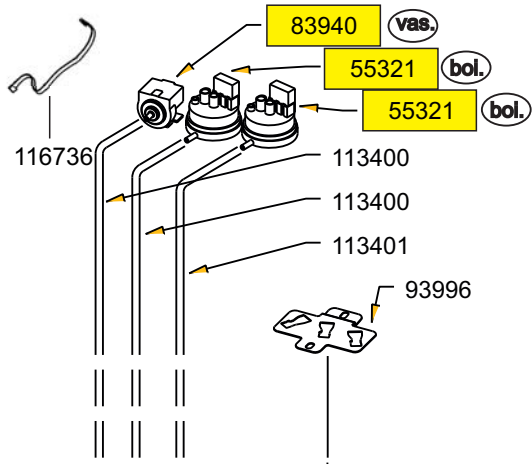

RICAMBI CONSIGLIATI

RECOMMENDED PARTS

PIECES DE RECHANGE
RECOMMANDEES

EMPFOHLENE ERSATZEILE

it.	en.	fr.
gen.	generic	générique
pro.	programmed	programmée

it.	en.	fr.
vas.	tank	cuve
bol.	boiler	boiler

109858

75346

75334

88269

93400

101579

93413

TUBI/HOSE/TUYAU/SCHLAUCH

TYPE	CODE	N.POS.	Qt./Mt.
Gw	758975183	111580	5
Nt	758975181	111513	5
B	758975033	109144	5
Nd	758975036	109178	5
Np	758975035	109177	5
Wt	758975034	109176	5
Az	758975317	114953	5
Rs	758975318	114954	5