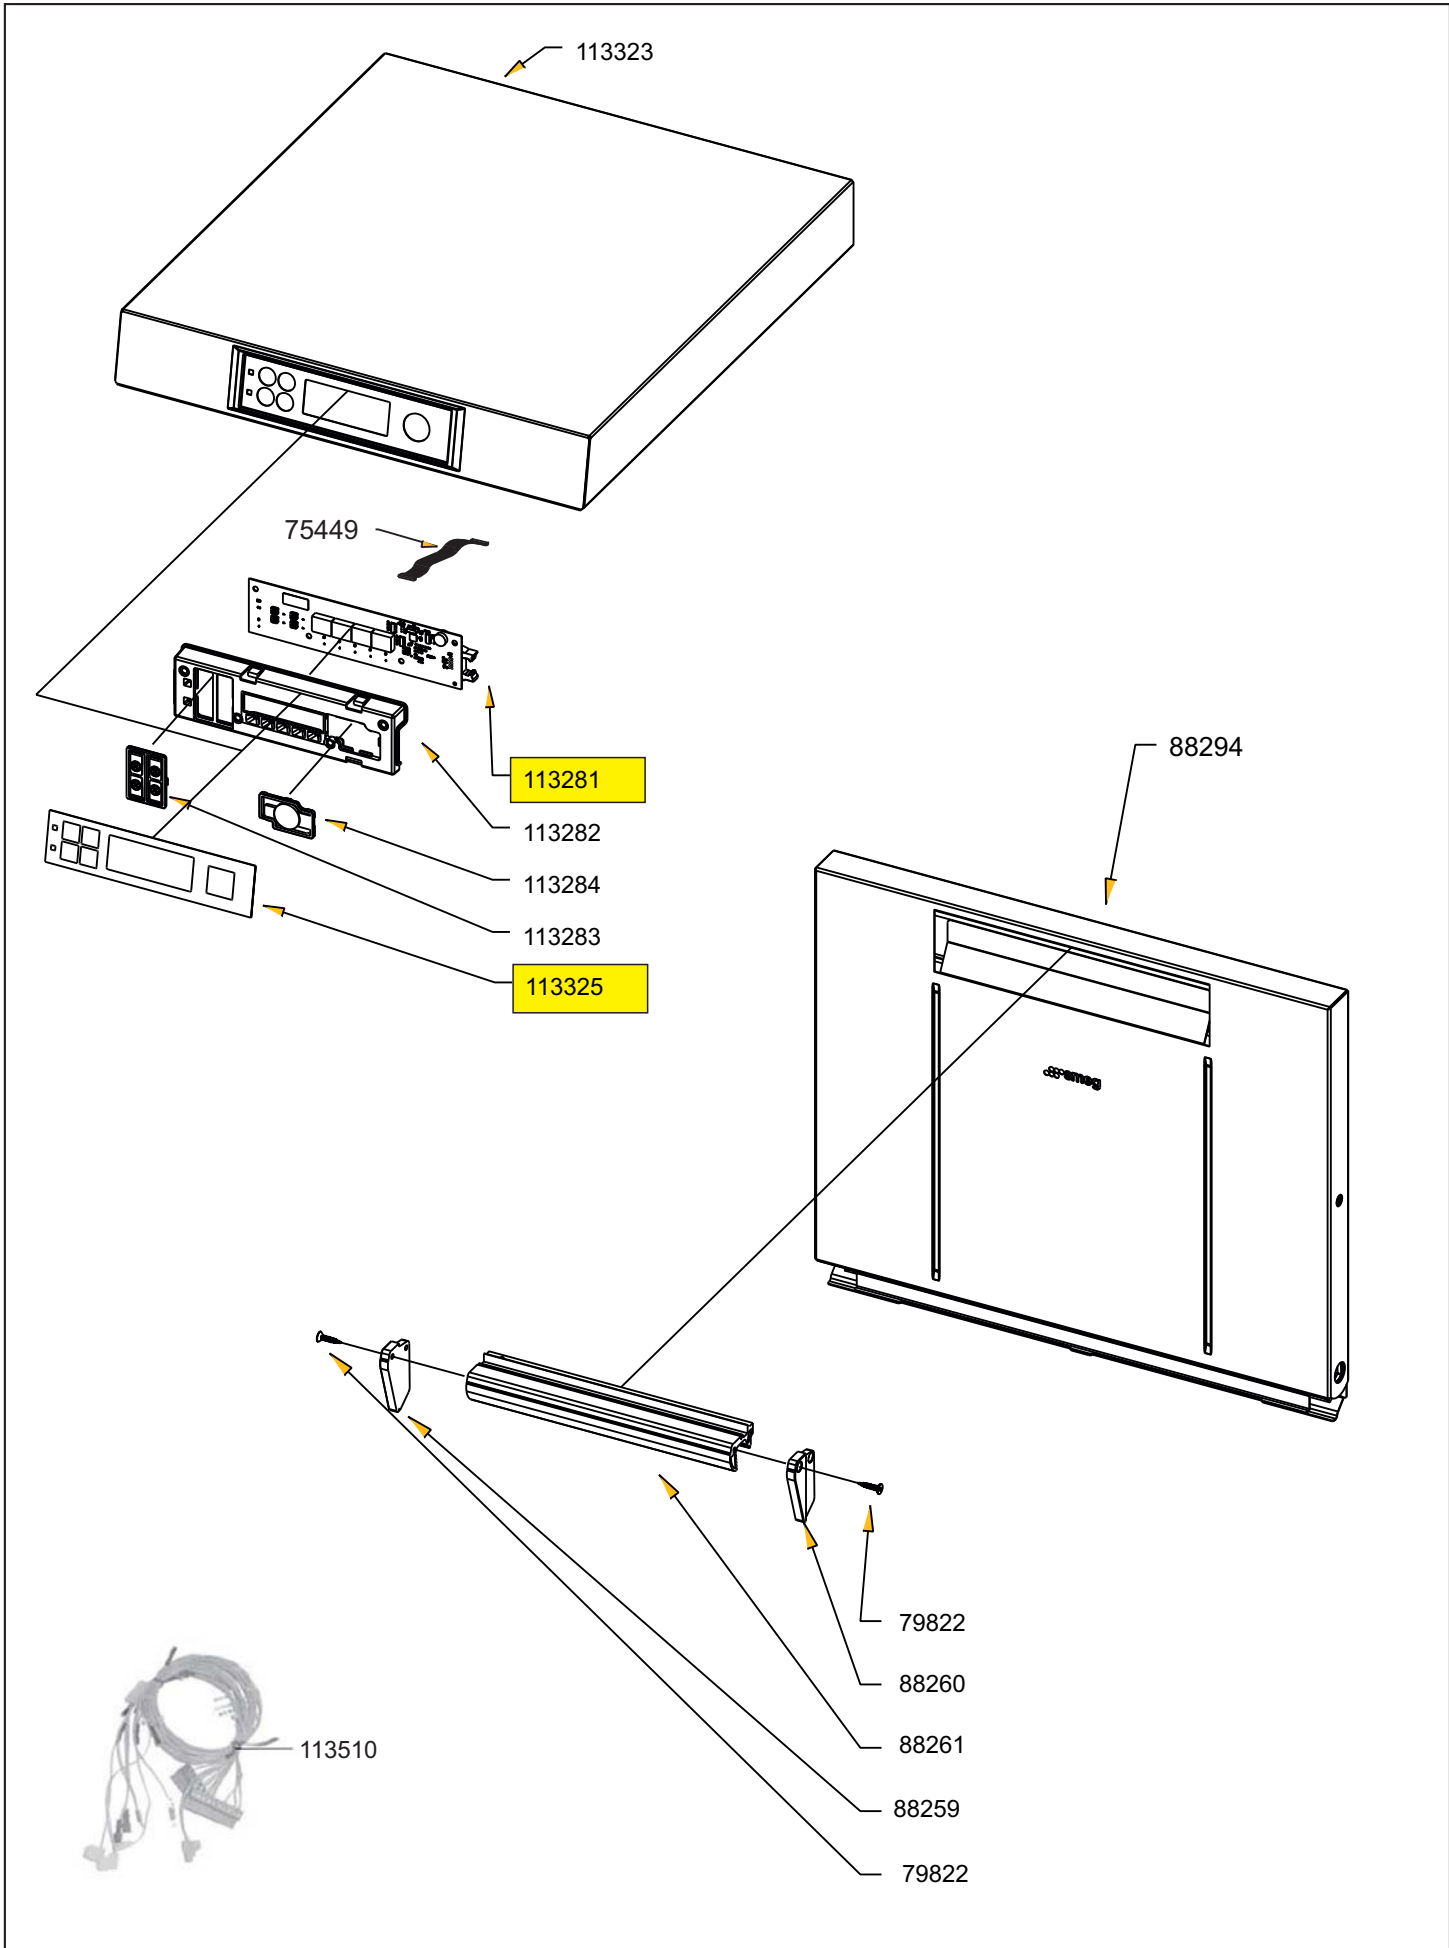

RICAMBI CONSIGLIATI

RECOMMENDED PARTS

PIECES DE RECHANGE
RECOMMANDEES

EMPFOHLENE ERSATZEILE

it.	en.	fr.
gen.	generic	générique
pro.	programmed	programmée

it.	en.	fr.
vas.	tank	cuve
bol.	boiler	boiler

109858

75346

75334

88269

93400

101579

93413

TUBI/HOSE/TUYAU/SCHLAUCH

TYPE	CODE	N.POS.	Qt./Mt.
Gw	758975183	111580	5
Nt	758975181	111513	5
B	758975033	109144	5
Nd	758975036	109178	5
Np	758975035	109177	5
Wt	758975034	109176	5
Az	758975317	114953	5
Rs	758975318	114954	5