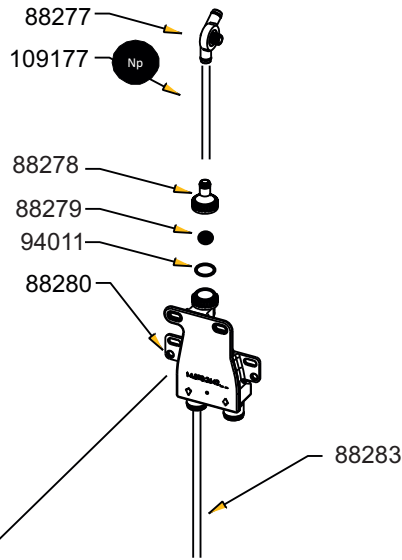

RICAMBI CONSIGLIATI

RECOMMENDED PARTS

PIECES DE RECHANGE
RECOMMANDEES

EMPFOHLENE ERSATZEILE

it.	en.	fr.
gen.	generic	générique
pro.	programmed	programmée

it.	en.	fr.
vas.	tank	cuve
bol.	boiler	boiler

109858

75346

75334

88269

93400

101579

93413

TUBI/HOSE/TUYAU/SCHLAUCH

TYPE	CODE	N.POS.	Qt./Mt.
Gw	758975183	111580	5
Nt	758975181	111513	5
B	758975033	109144	5
Nd	758975036	109178	5
Np	758975035	109177	5
Wt	758975034	109176	5
Az	758975317	114953	5
Rs	758975318	114954	5