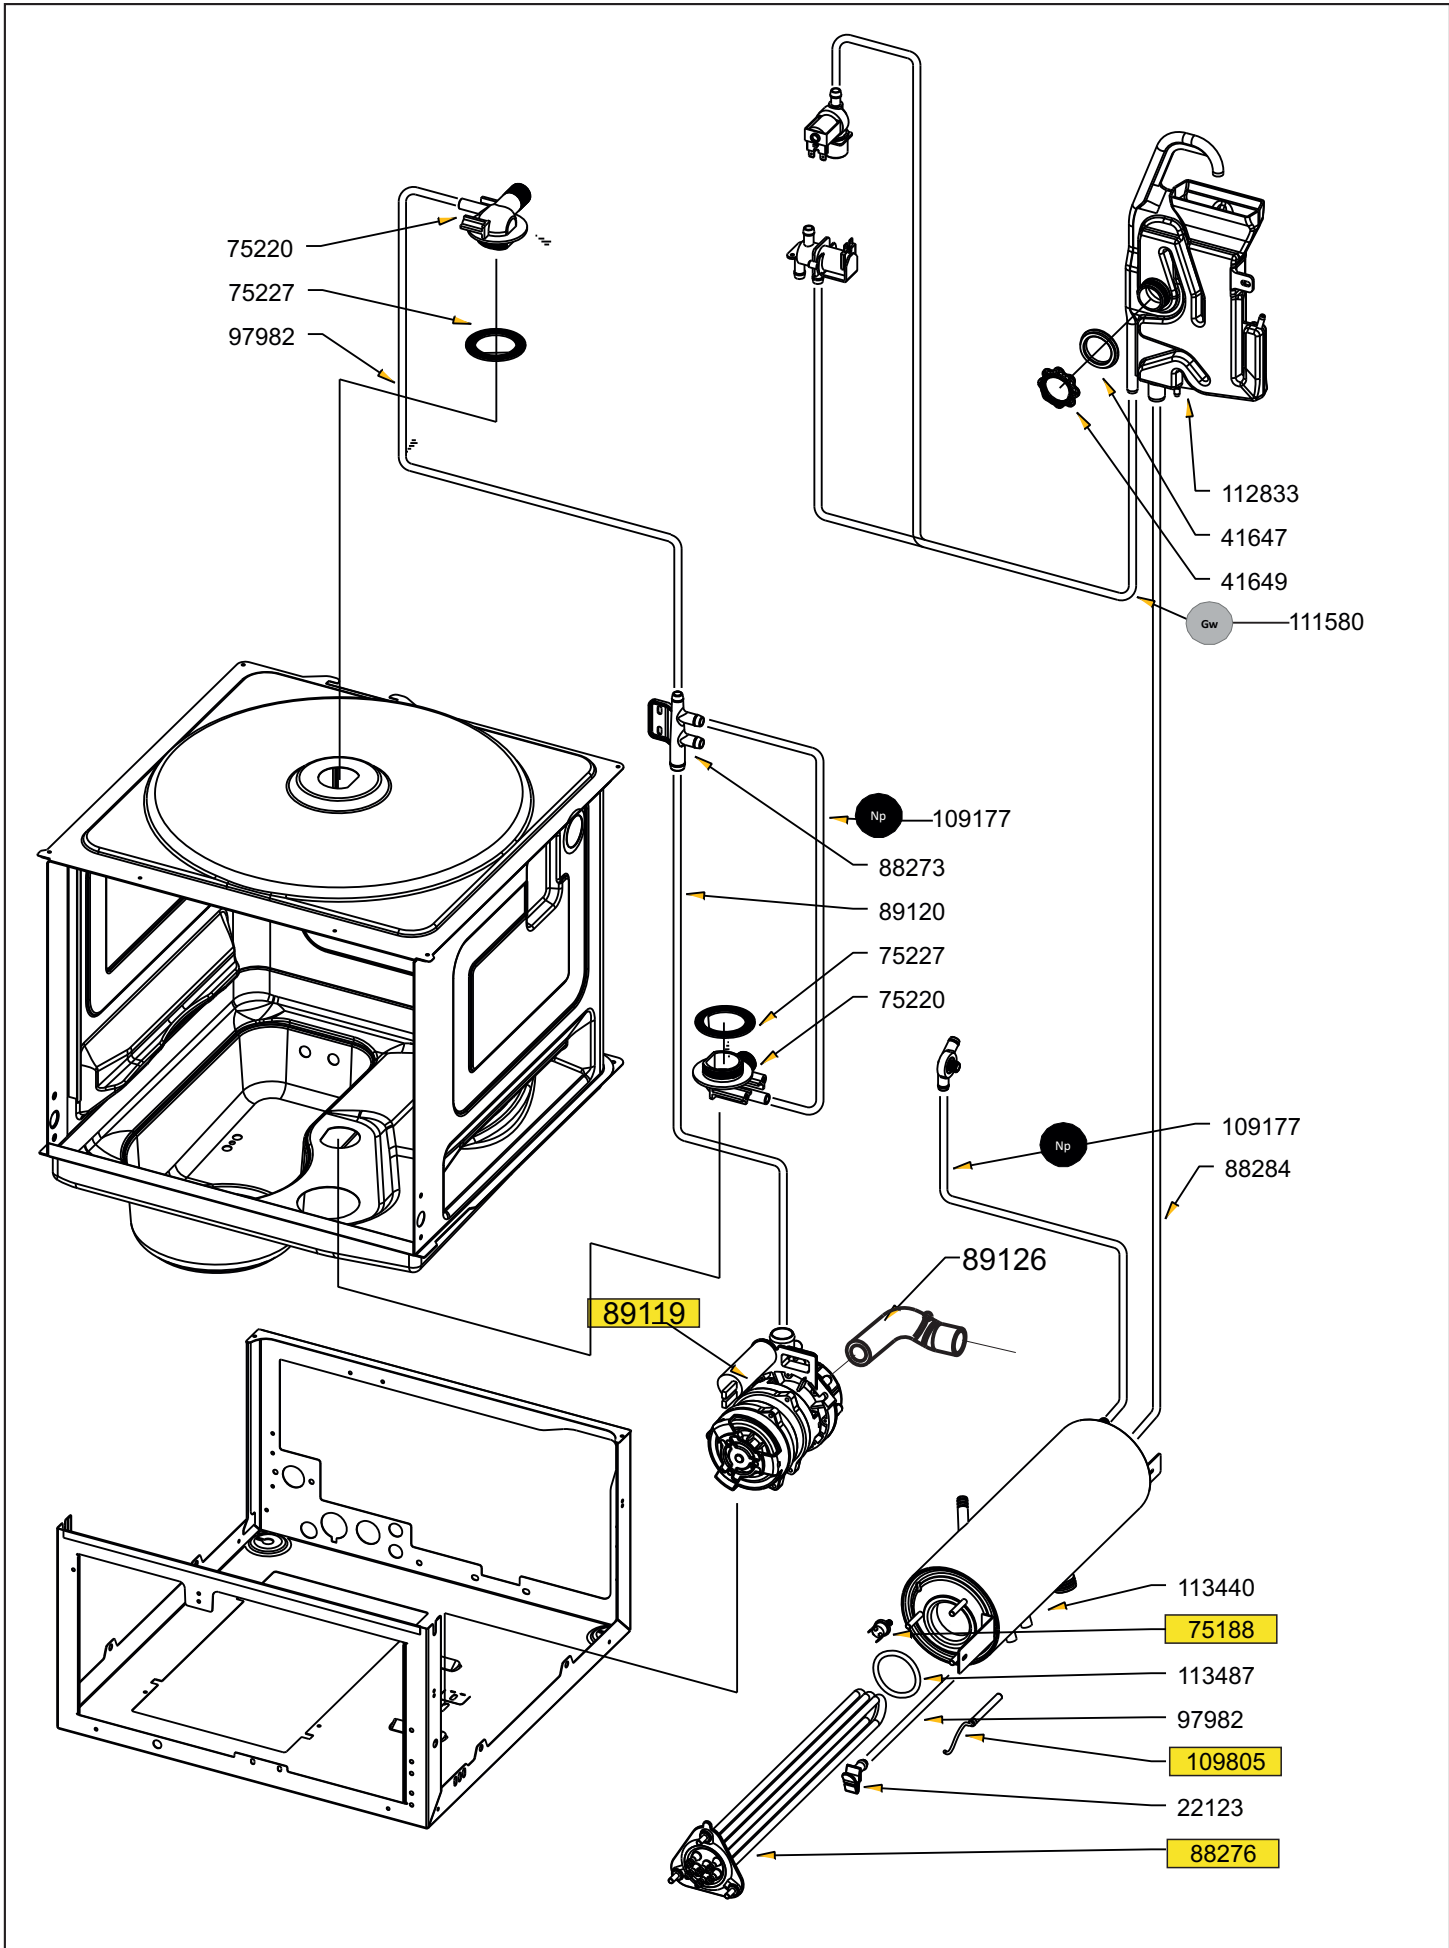

RICAMBI CONSIGLIATI

RECOMMENDED PARTS

PIECES DE RECHANGE
RECOMMANDEES

EMPFOHLENE ERSATZEILE

it.	en.	fr.
gen.	generic	générique
pro.	programmed	programmée

it.	en.	fr.
vas.	tank	cuve
bol.	boiler	boiler

109858

75346

75334

88269

93400

101579

93413

TUBI/HOSE/TUYAU/SCHLAUCH

TYPE	CODE	N.POS.	Qt./Mt.
Gw	758975183	111580	5
Nt	758975181	111513	5
B	758975033	109144	5
Nd	758975036	109178	5
Np	758975035	109177	5
Wt	758975034	109176	5
Az	758975317	114953	5
Rs	758975318	114954	5