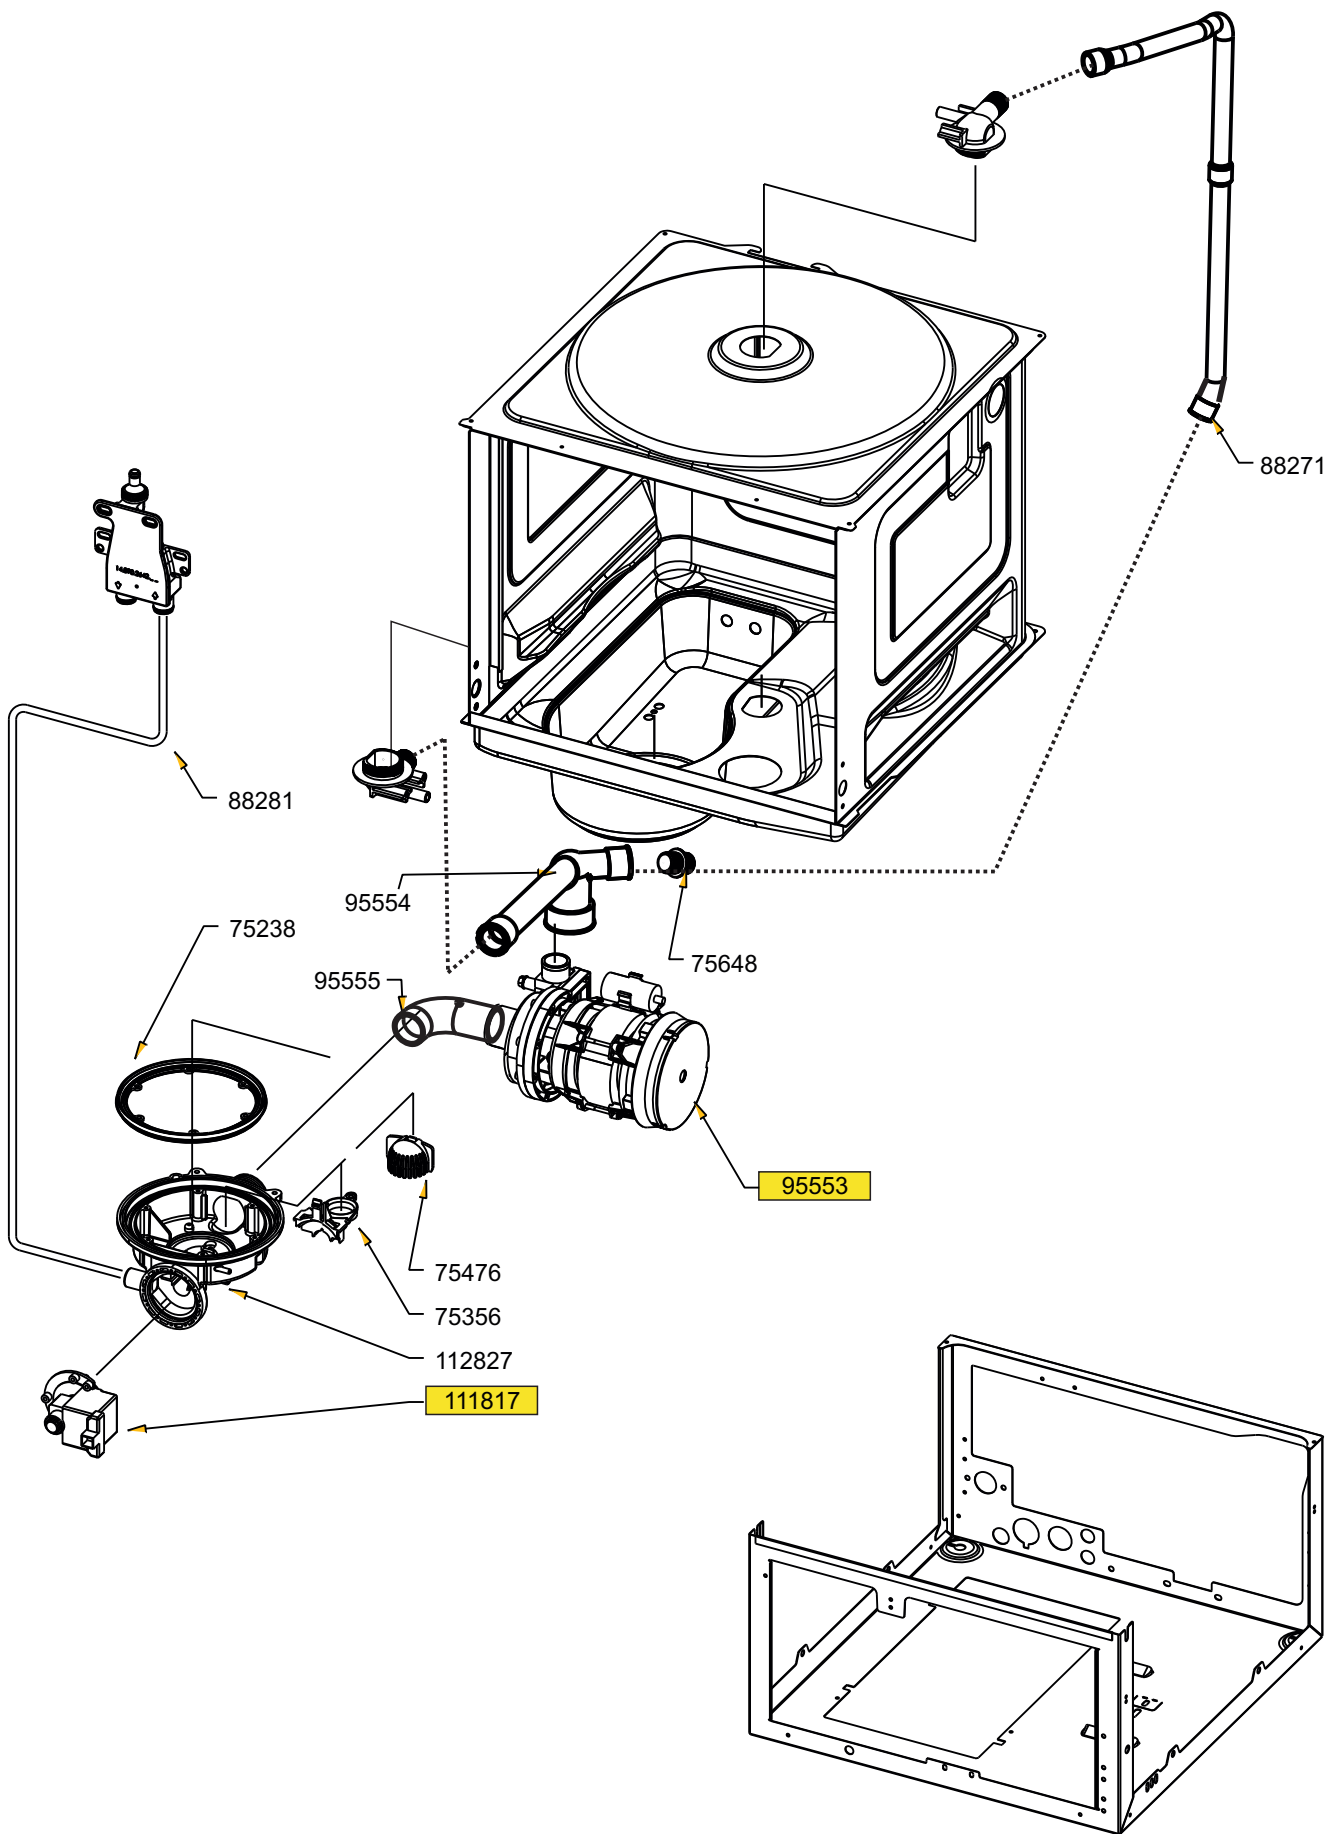

RICAMBI CONSIGLIATI

RECOMMENDED PARTS

PIECES DE RECHANGE
RECOMMANDEES

EMPFOHLENE ERSATZEILE

it.	en.	fr.
gen.	generic	générique
pro.	programmed	programmée

it.	en.	fr.
vas.	tank	cuve
bol.	boiler	boiler

109858

75346

75334

88269

93400

101579

93413

TUBI/HOSE/TUYAU/SCHLAUCH

TYPE	CODE	N.POS.	Qt./Mt.
Gw	758975183	111580	5
Nt	758975181	111513	5
B	758975033	109144	5
Nd	758975036	109178	5
Np	758975035	109177	5
Wt	758975034	109176	5
Az	758975317	114953	5
Rs	758975318	114954	5