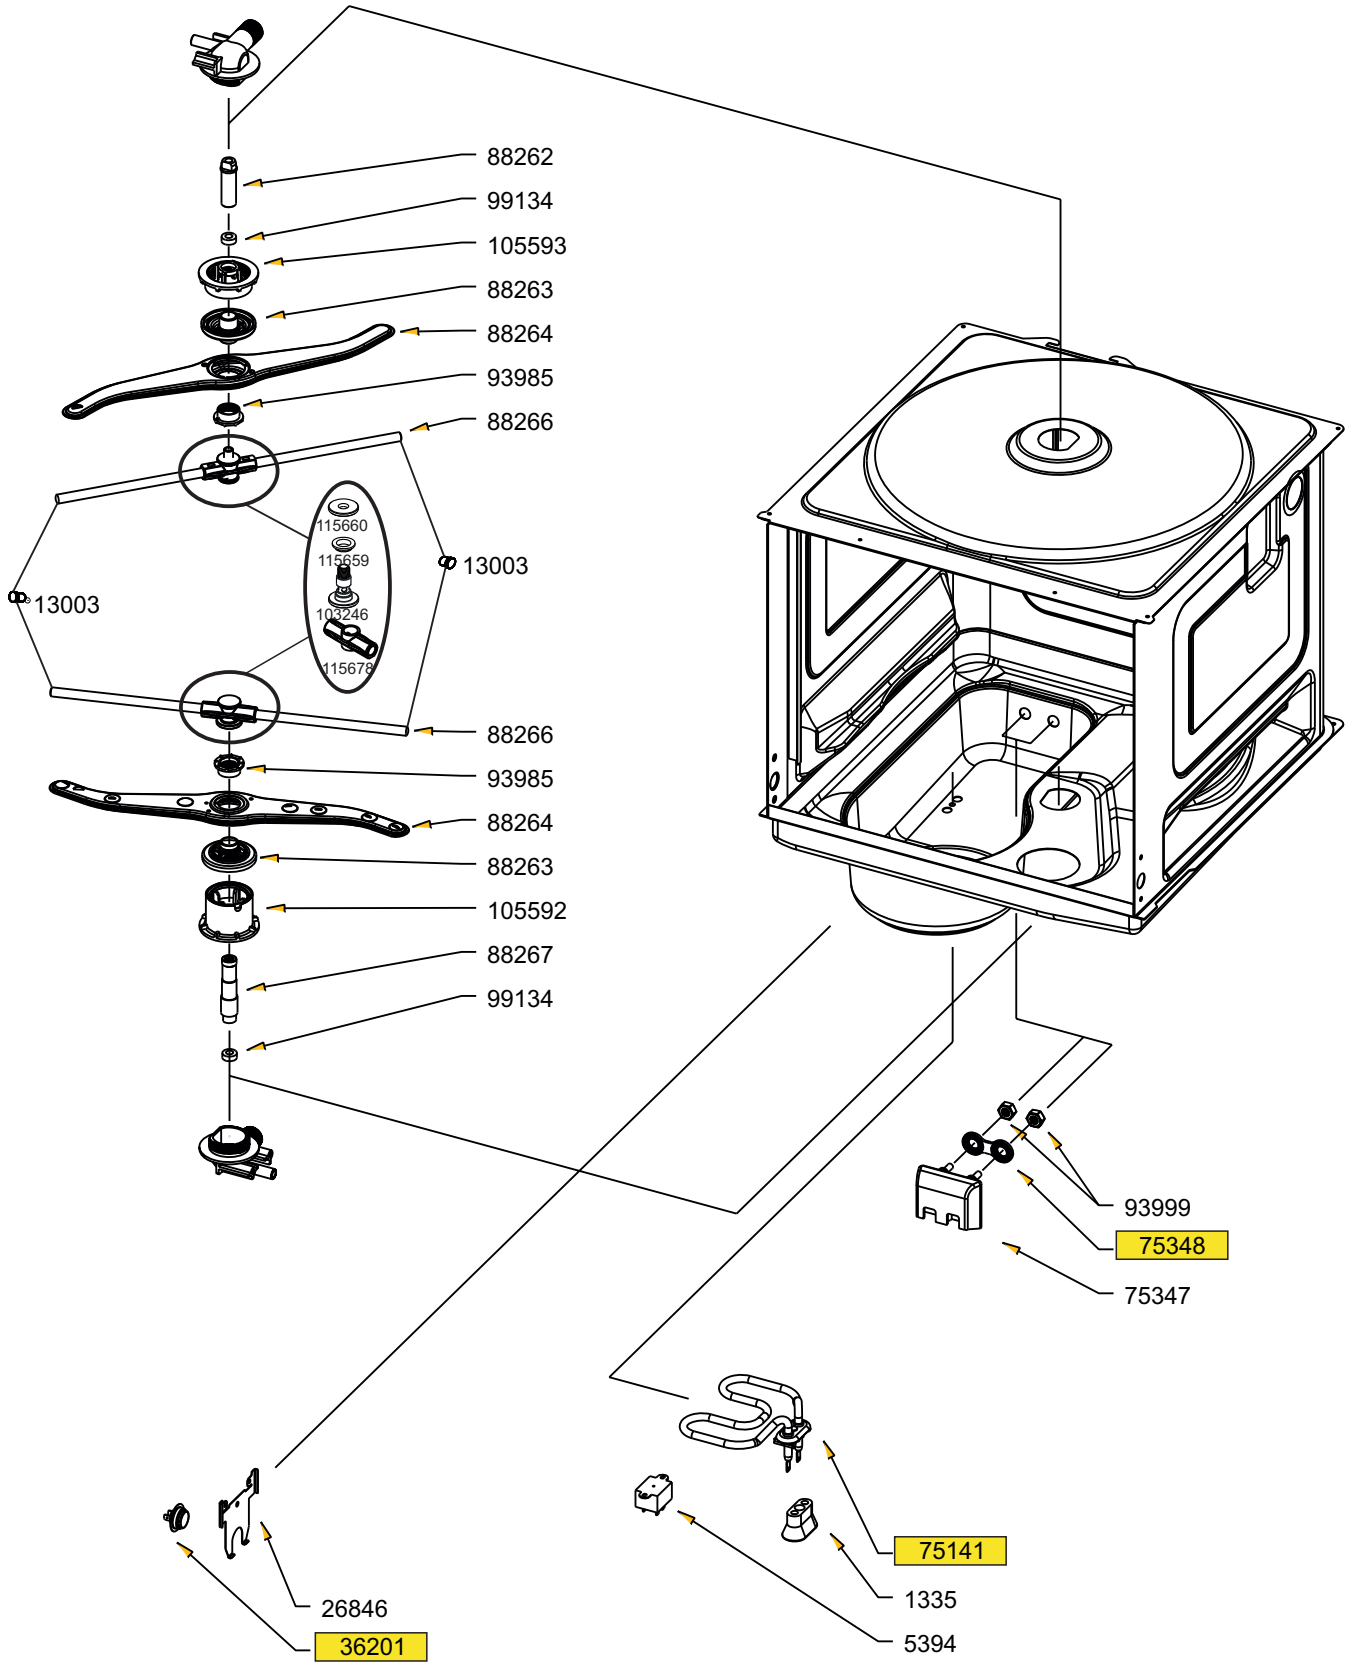

RICAMBI CONSIGLIATI

RECOMMENDED PARTS

PIECES DE RECHANGE
RECOMMANDEES

EMPFOHLENE ERSATZEILE

it.	en.	fr.
gen.	generic	générique
pro.	programmed	programmée

it.	en.	fr.
vas.	tank	cuve
bol.	boiler	boiler

109858

75346

75334

88269

93400

101579

93413

TUBI/HOSE/TUYAU/SCHLAUCH

TYPE	CODE	N.POS.	Qt./Mt.
Gw	758975183	111580	5
Nt	758975181	111513	5
B	758975033	109144	5
Nd	758975036	109178	5
Np	758975035	109177	5
Wt	758975034	109176	5
Az	758975317	114953	5
Rs	758975318	114954	5