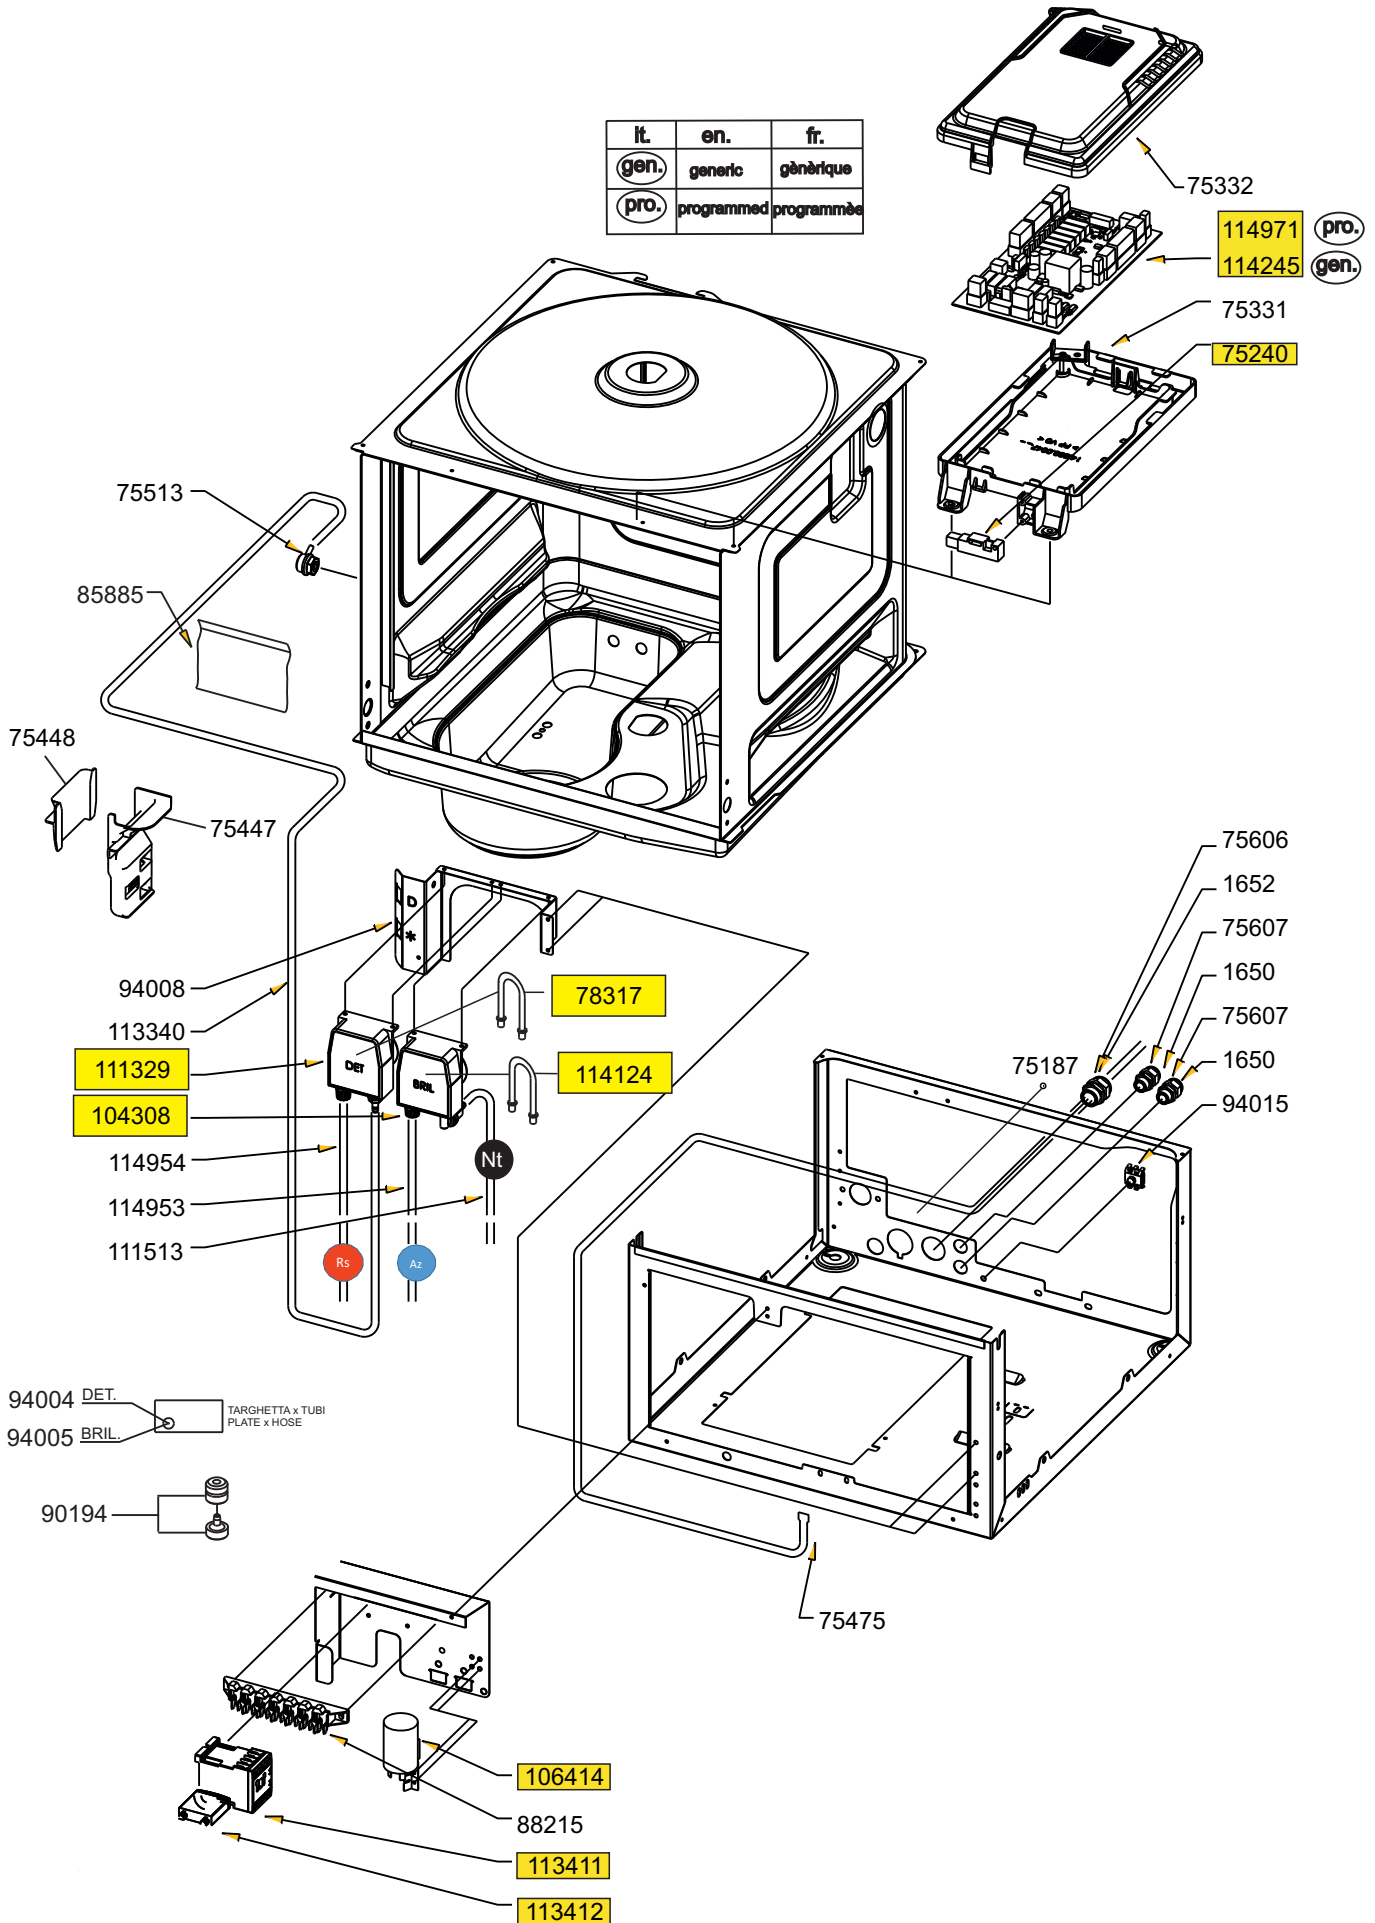

RICAMBI CONSIGLIATI

RECOMMENDED PARTS

PIECES DE RECHANGE
RECOMMANDEES

EMPFOHLENE ERSATZEILE

it.	en.	fr.
gen.	generic	générique
pro.	programmed	programmée

it.	en.	fr.
vas.	tank	cuve
bol.	boiler	boiler

109858

75346

75334

88269

93400

101579

93413

TUBI/HOSE/TUYAU/SCHLAUCH

TYPE	CODE	N.POS.	Qt./Mt.
Gw	758975183	111580	5
Nt	758975181	111513	5
B	758975033	109144	5
Nd	758975036	109178	5
Np	758975035	109177	5
Wt	758975034	109176	5
Az	758975317	114953	5
Rs	758975318	114954	5