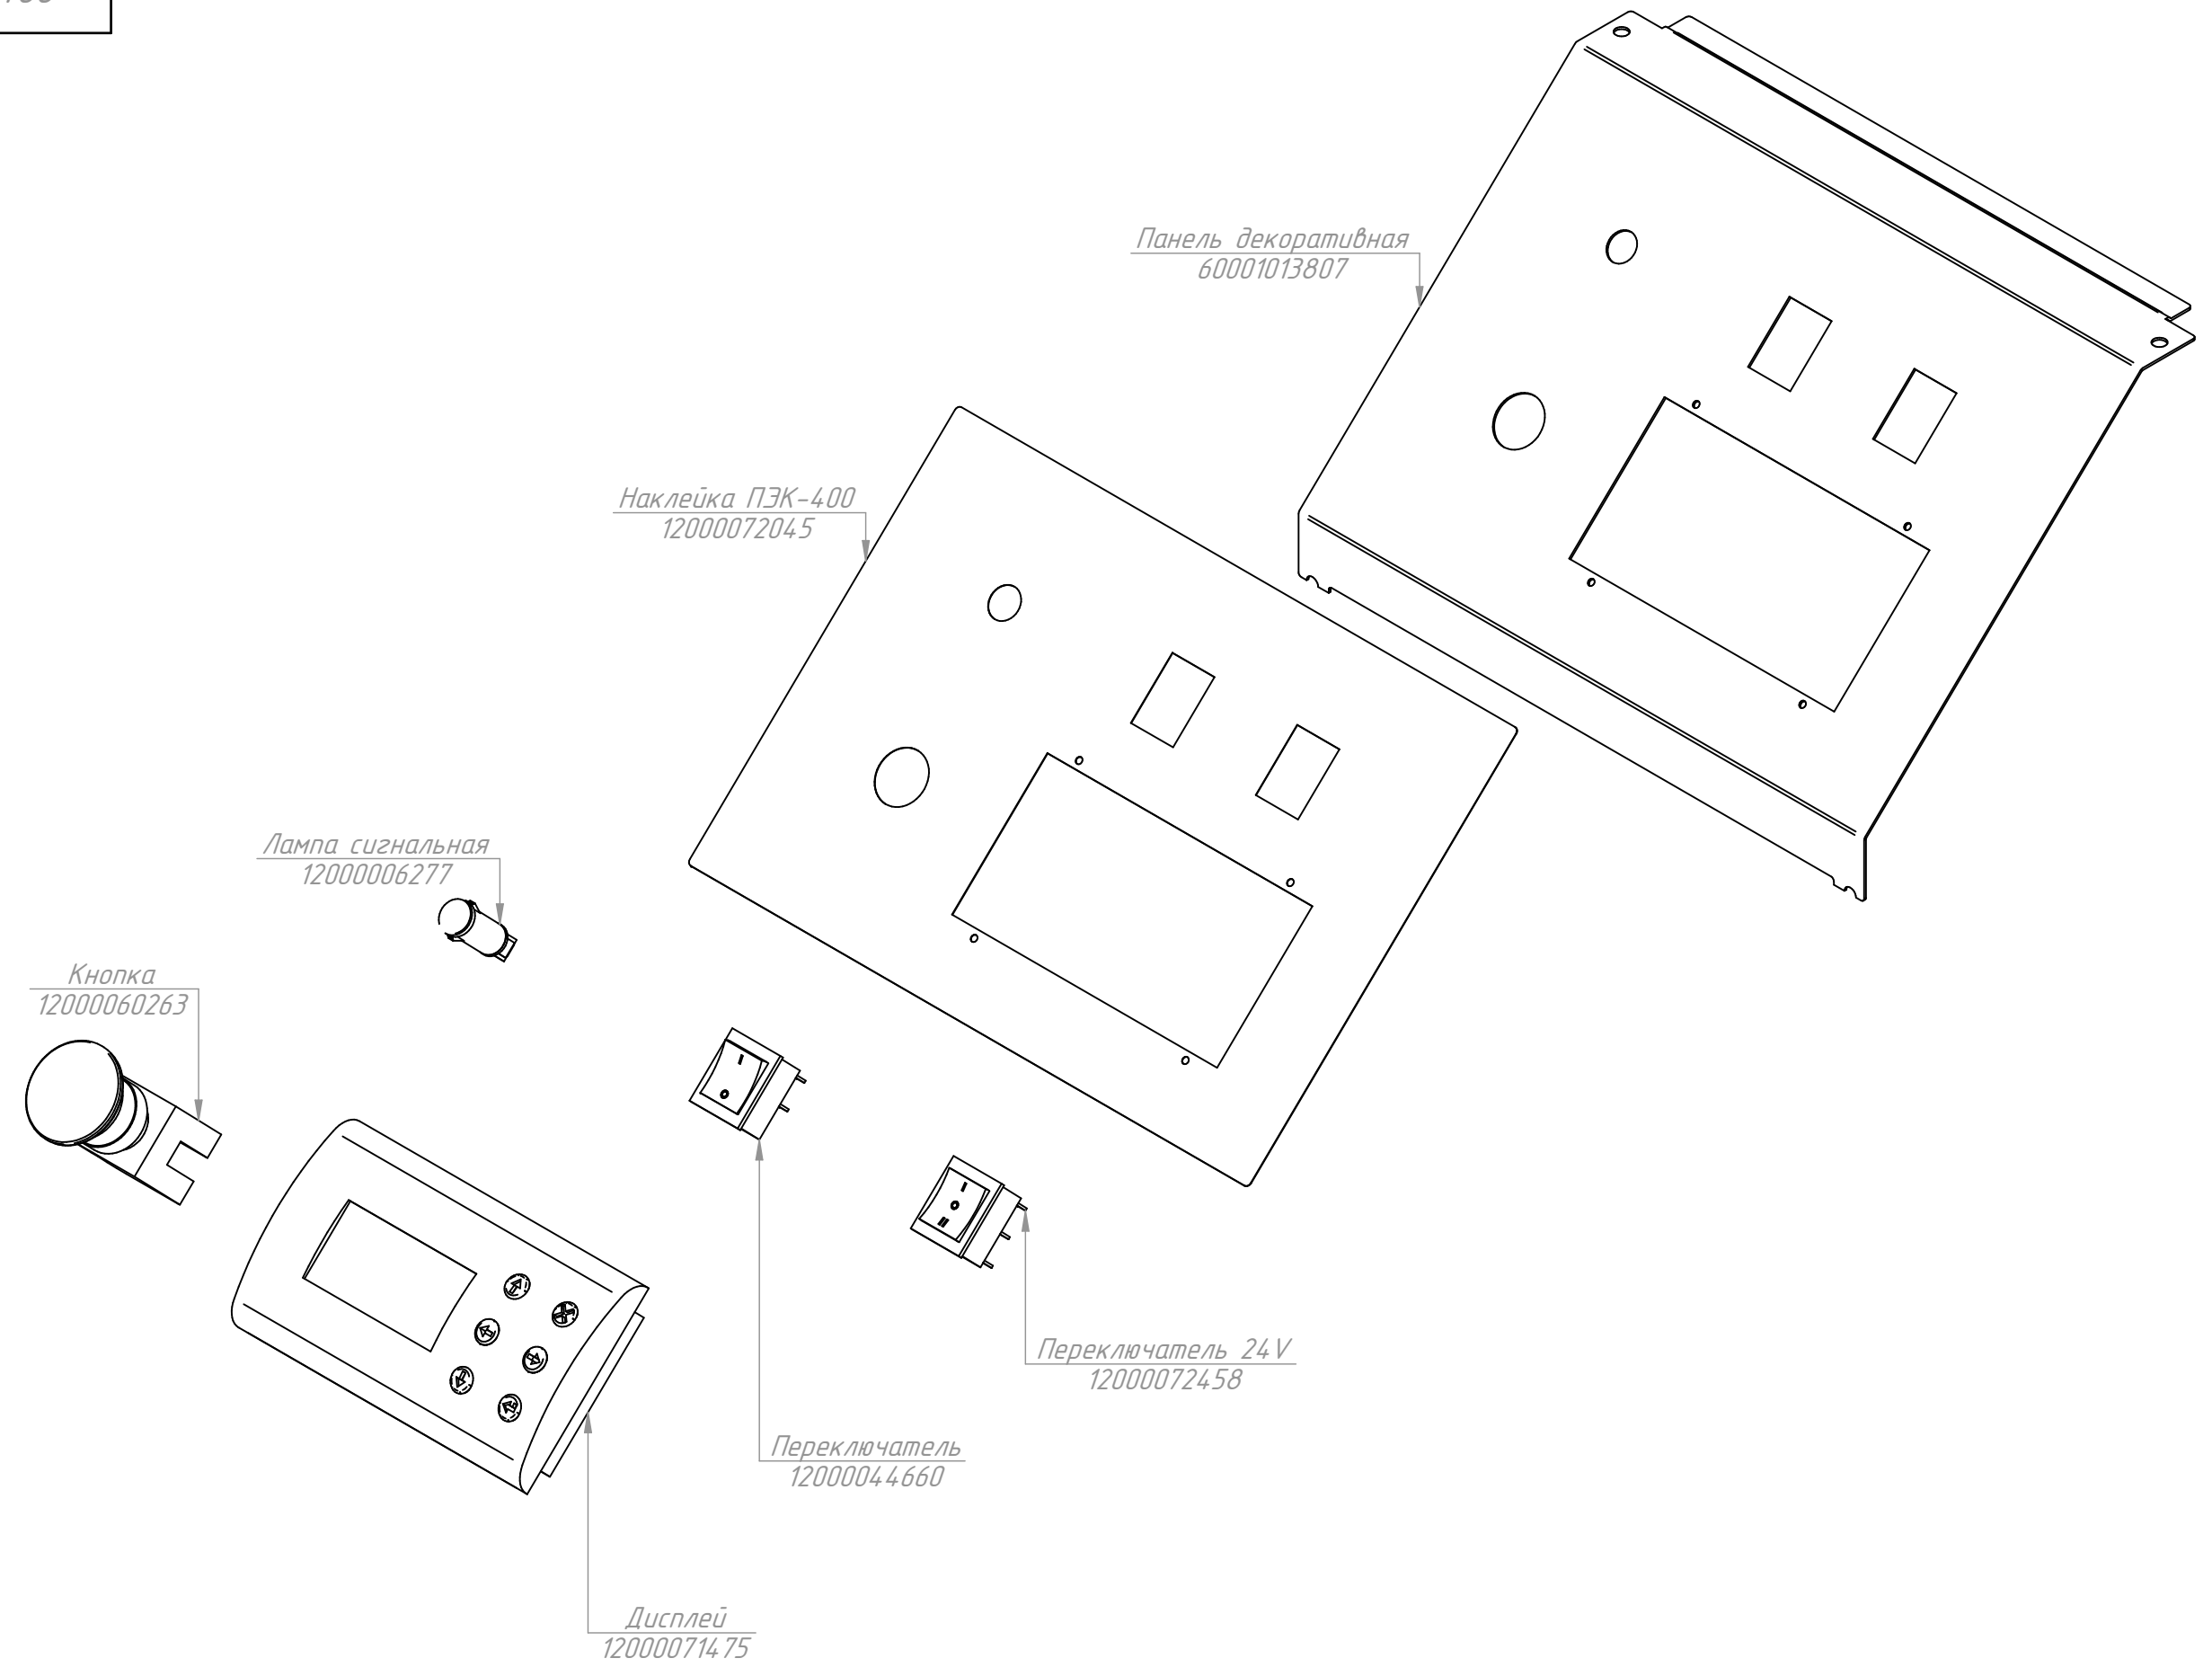

ПЭК-400.000 РС
Печь электрическая
конвейерная ПЭК-400

ПЭК-400.001 РС
Печь электрическая
конвейерная ПЭК-400

Нога опорная винтовая пятка
12000025783

Панель
60001013805

Решетка защитная
12000072991

Вентилятор
12000071240

ПЭК-400.002 РС
Печь электрическая
конвейерная ПЭК-400

ПЭК-400.003 РС
Печь электрическая
конвейерная ПЭК-400

ПЭК-400.004 РС
Печь электрическая
конвейерная ПЭК-400

ПЭК-400.005 РС
Печь электрическая
конвейерная ПЭК-400

ПЭК-400.006 РС
Печь электрическая
конвейерная ПЭК-400

ПЭК-400.007 РС
Печь электрическая
конвейерная ПЭК-400

Стойка передняя ПЭК-400.008 РС (для исп. "ПЭК-400 с дверцей")
60000006451

Блок трубчатых электронагревателей
12000071755

Блок клеммный КБ-63 (5)
12000006661

Нога опорная
12000020285

Подставка
60001013736

Датчик температуры
12000072473

Крыльчатка
12000035023

Кожух нагнетателя
60001013867

Электродвигатель
12000072318

ПЭК-400.008 РС
Печь электрическая
конвейерная ПЭК-400