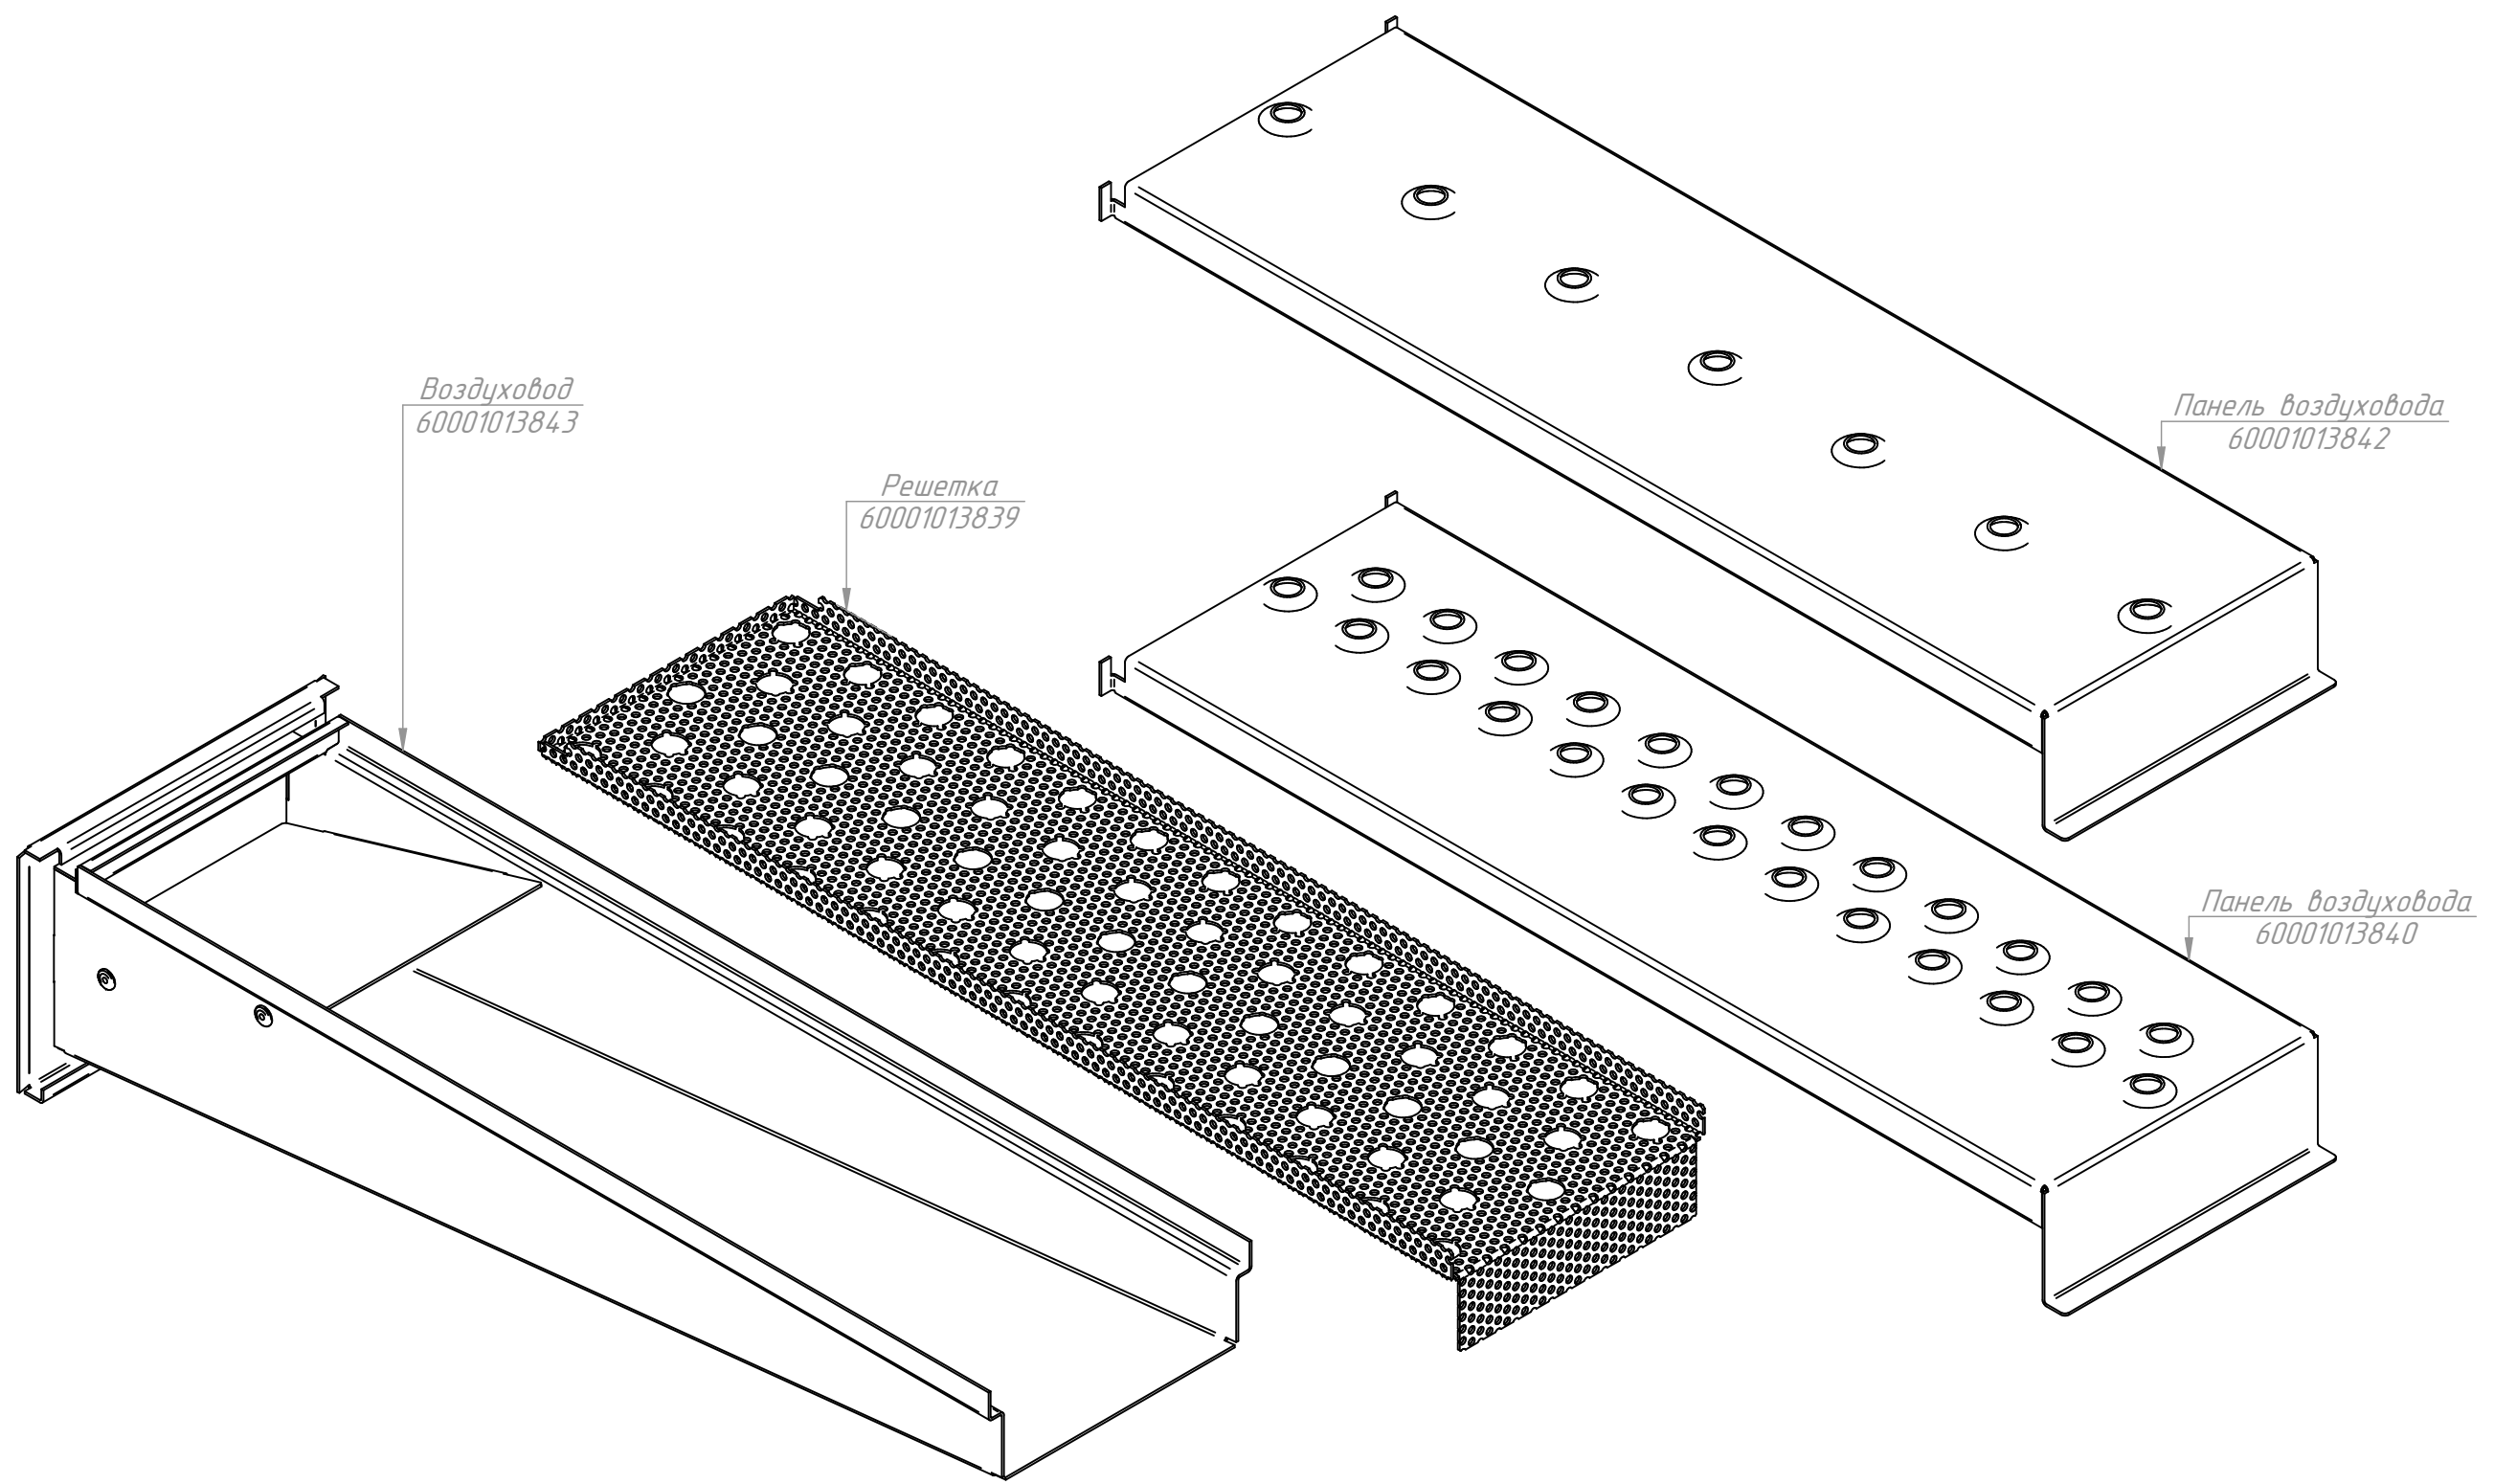

ПЭК-400.003 РС
Печь электрическая
конвейерная ПЭК-400