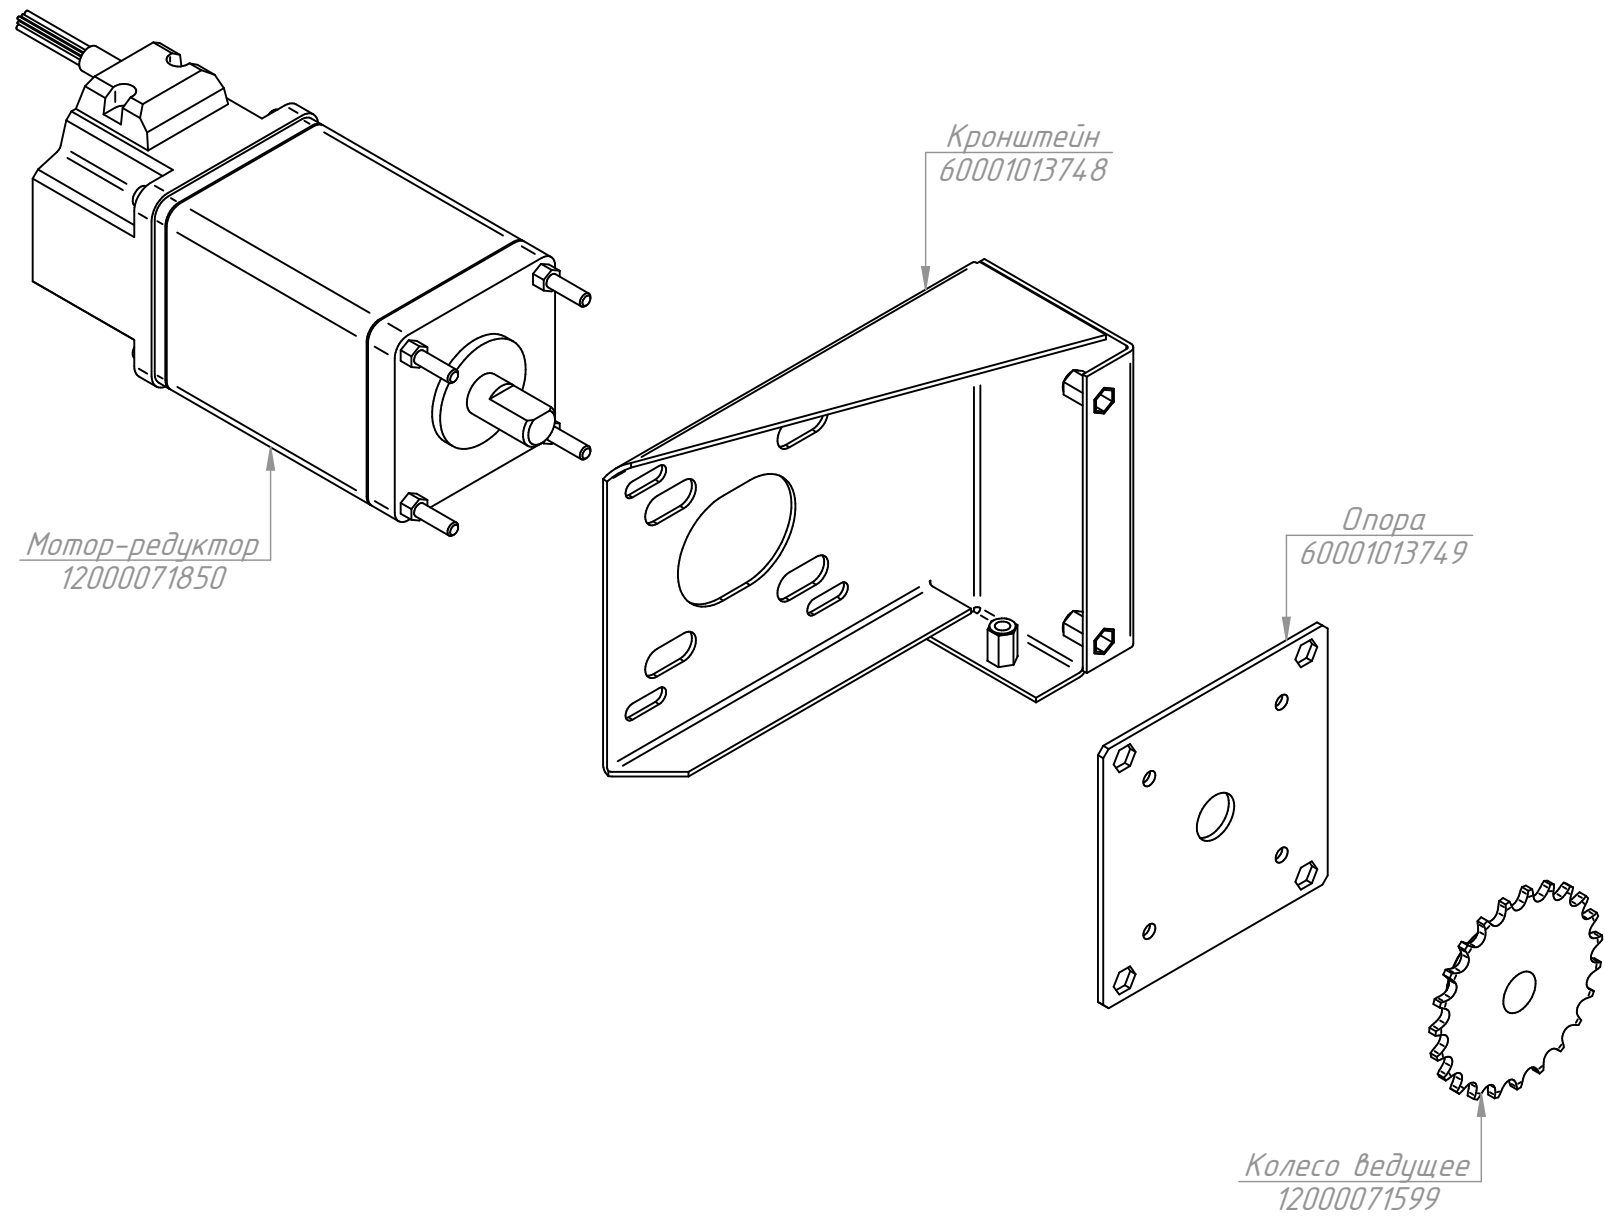

ПЭК-400.000 РС
Печь электрическая
конвейерная ПЭК-400

ПЭК-400.001 РС
Печь электрическая
конвейерная ПЭК-400

Нога опорная винтовая пятка
12000025783

Панель
60001013805

Решетка защитная
12000072991

Вентилятор
12000071240

ПЭК-400.006 РС
Печь электрическая
конвейерная ПЭК-400

ПЭК-400.007 РС
Печь электрическая
конвейерная ПЭК-400

Стойка передняя ПЭК-400.008 РС (для исп. "ПЭК-400 с дверцей")
60000006451

Блок трубчатых электронагревателей
12000071755