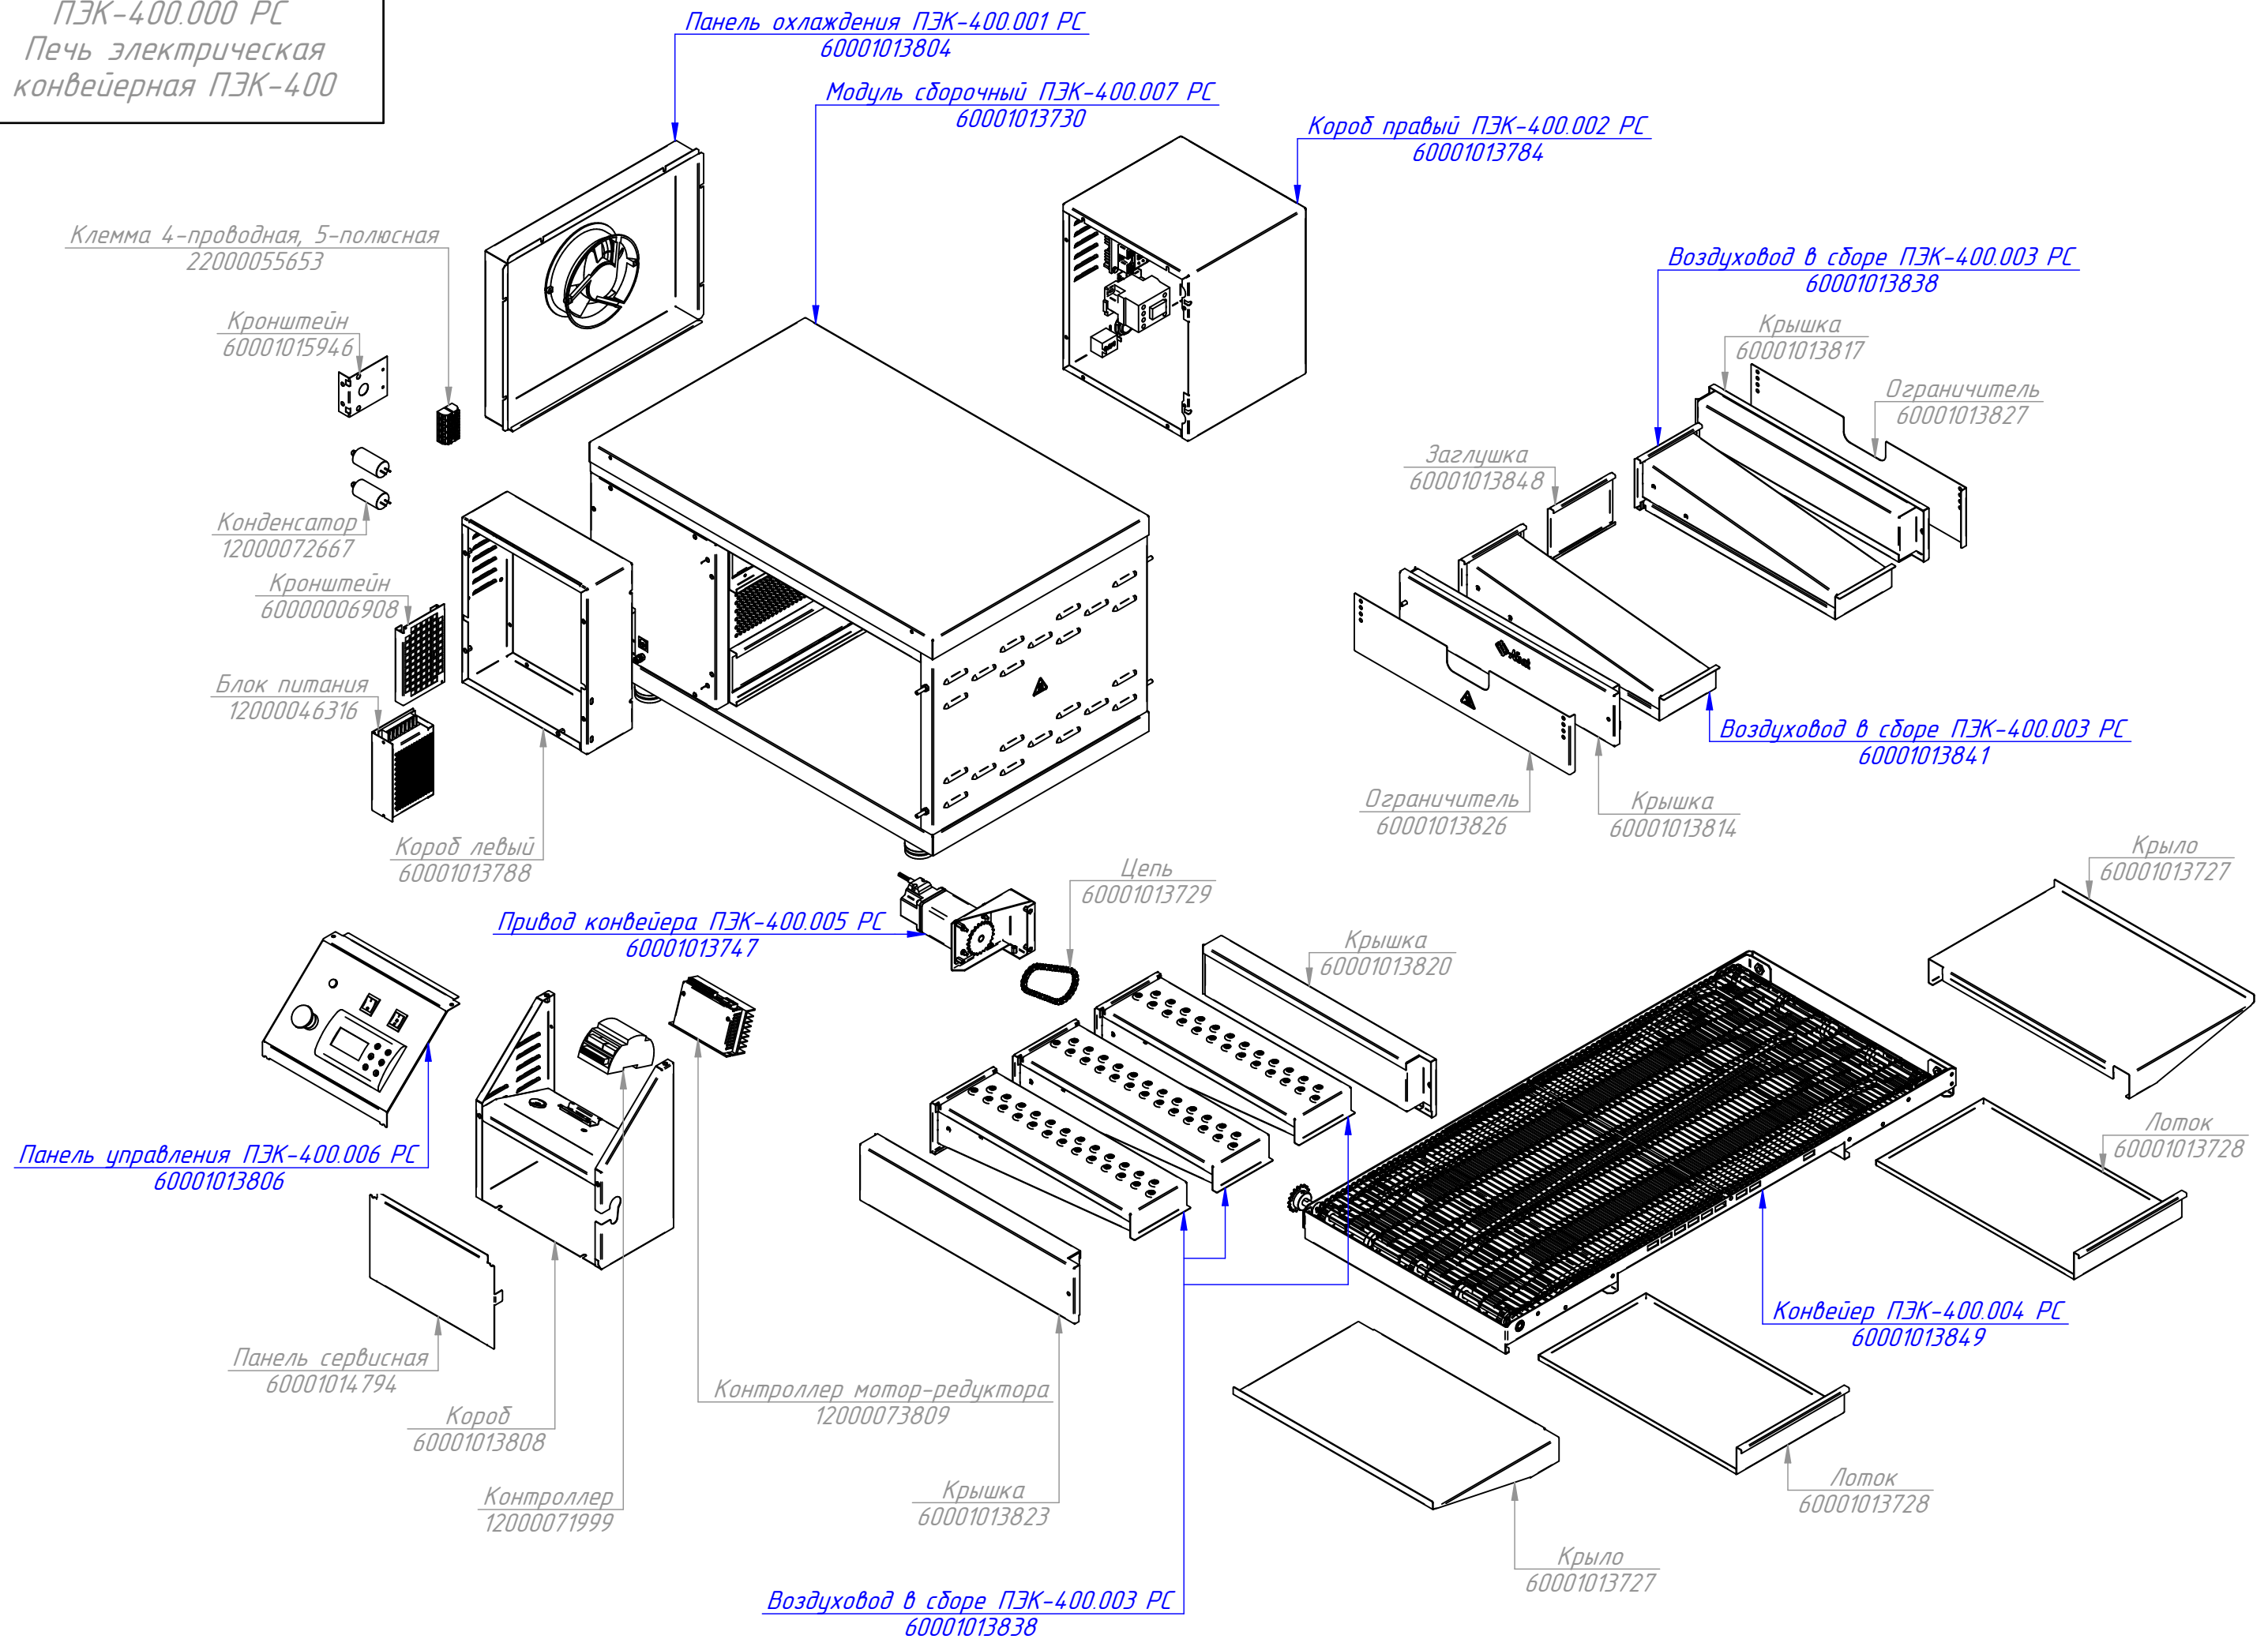

ПЭК-400.000 РС
Печь электрическая
конвейерная ПЭК-400

ПЭК-400.001 РС
Печь электрическая
конвейерная ПЭК-400

Нога опорная винтовая пятка
12000025783

Панель
60001013805

Решетка защитная
12000072991

Вентилятор
12000071240

ПЭК-400.002 РС
Печь электрическая
конвейерная ПЭК-400

ПЭК-400.003 РС
Печь электрическая
конвейерная ПЭК-400

ПЭК-400.004 РС
Печь электрическая
конвейерная ПЭК-400

ПЭК-400.005 РС
Печь электрическая
конвейерная ПЭК-400

ПЭК-400.006 РС
Печь электрическая
конвейерная ПЭК-400

ПЭК-400.007 РС
Печь электрическая
конвейерная ПЭК-400

Стойка передняя ПЭК-400.008 РС (для исп. "ПЭК-400 с дверцей")
60000006451

Блок трубчатых электронагревателей
12000071755

Блок клеммный КБ-63 (5)
12000006661

Нога опорная
12000020285

Подставка
60001013736

Датчик температуры
12000072473

Крыльчатка
12000035023

Кожух нагнетателя
60001013867

Электродвигатель
12000072318

ПЭК-400.008 РС
Печь электрическая
конвейерная ПЭК-400