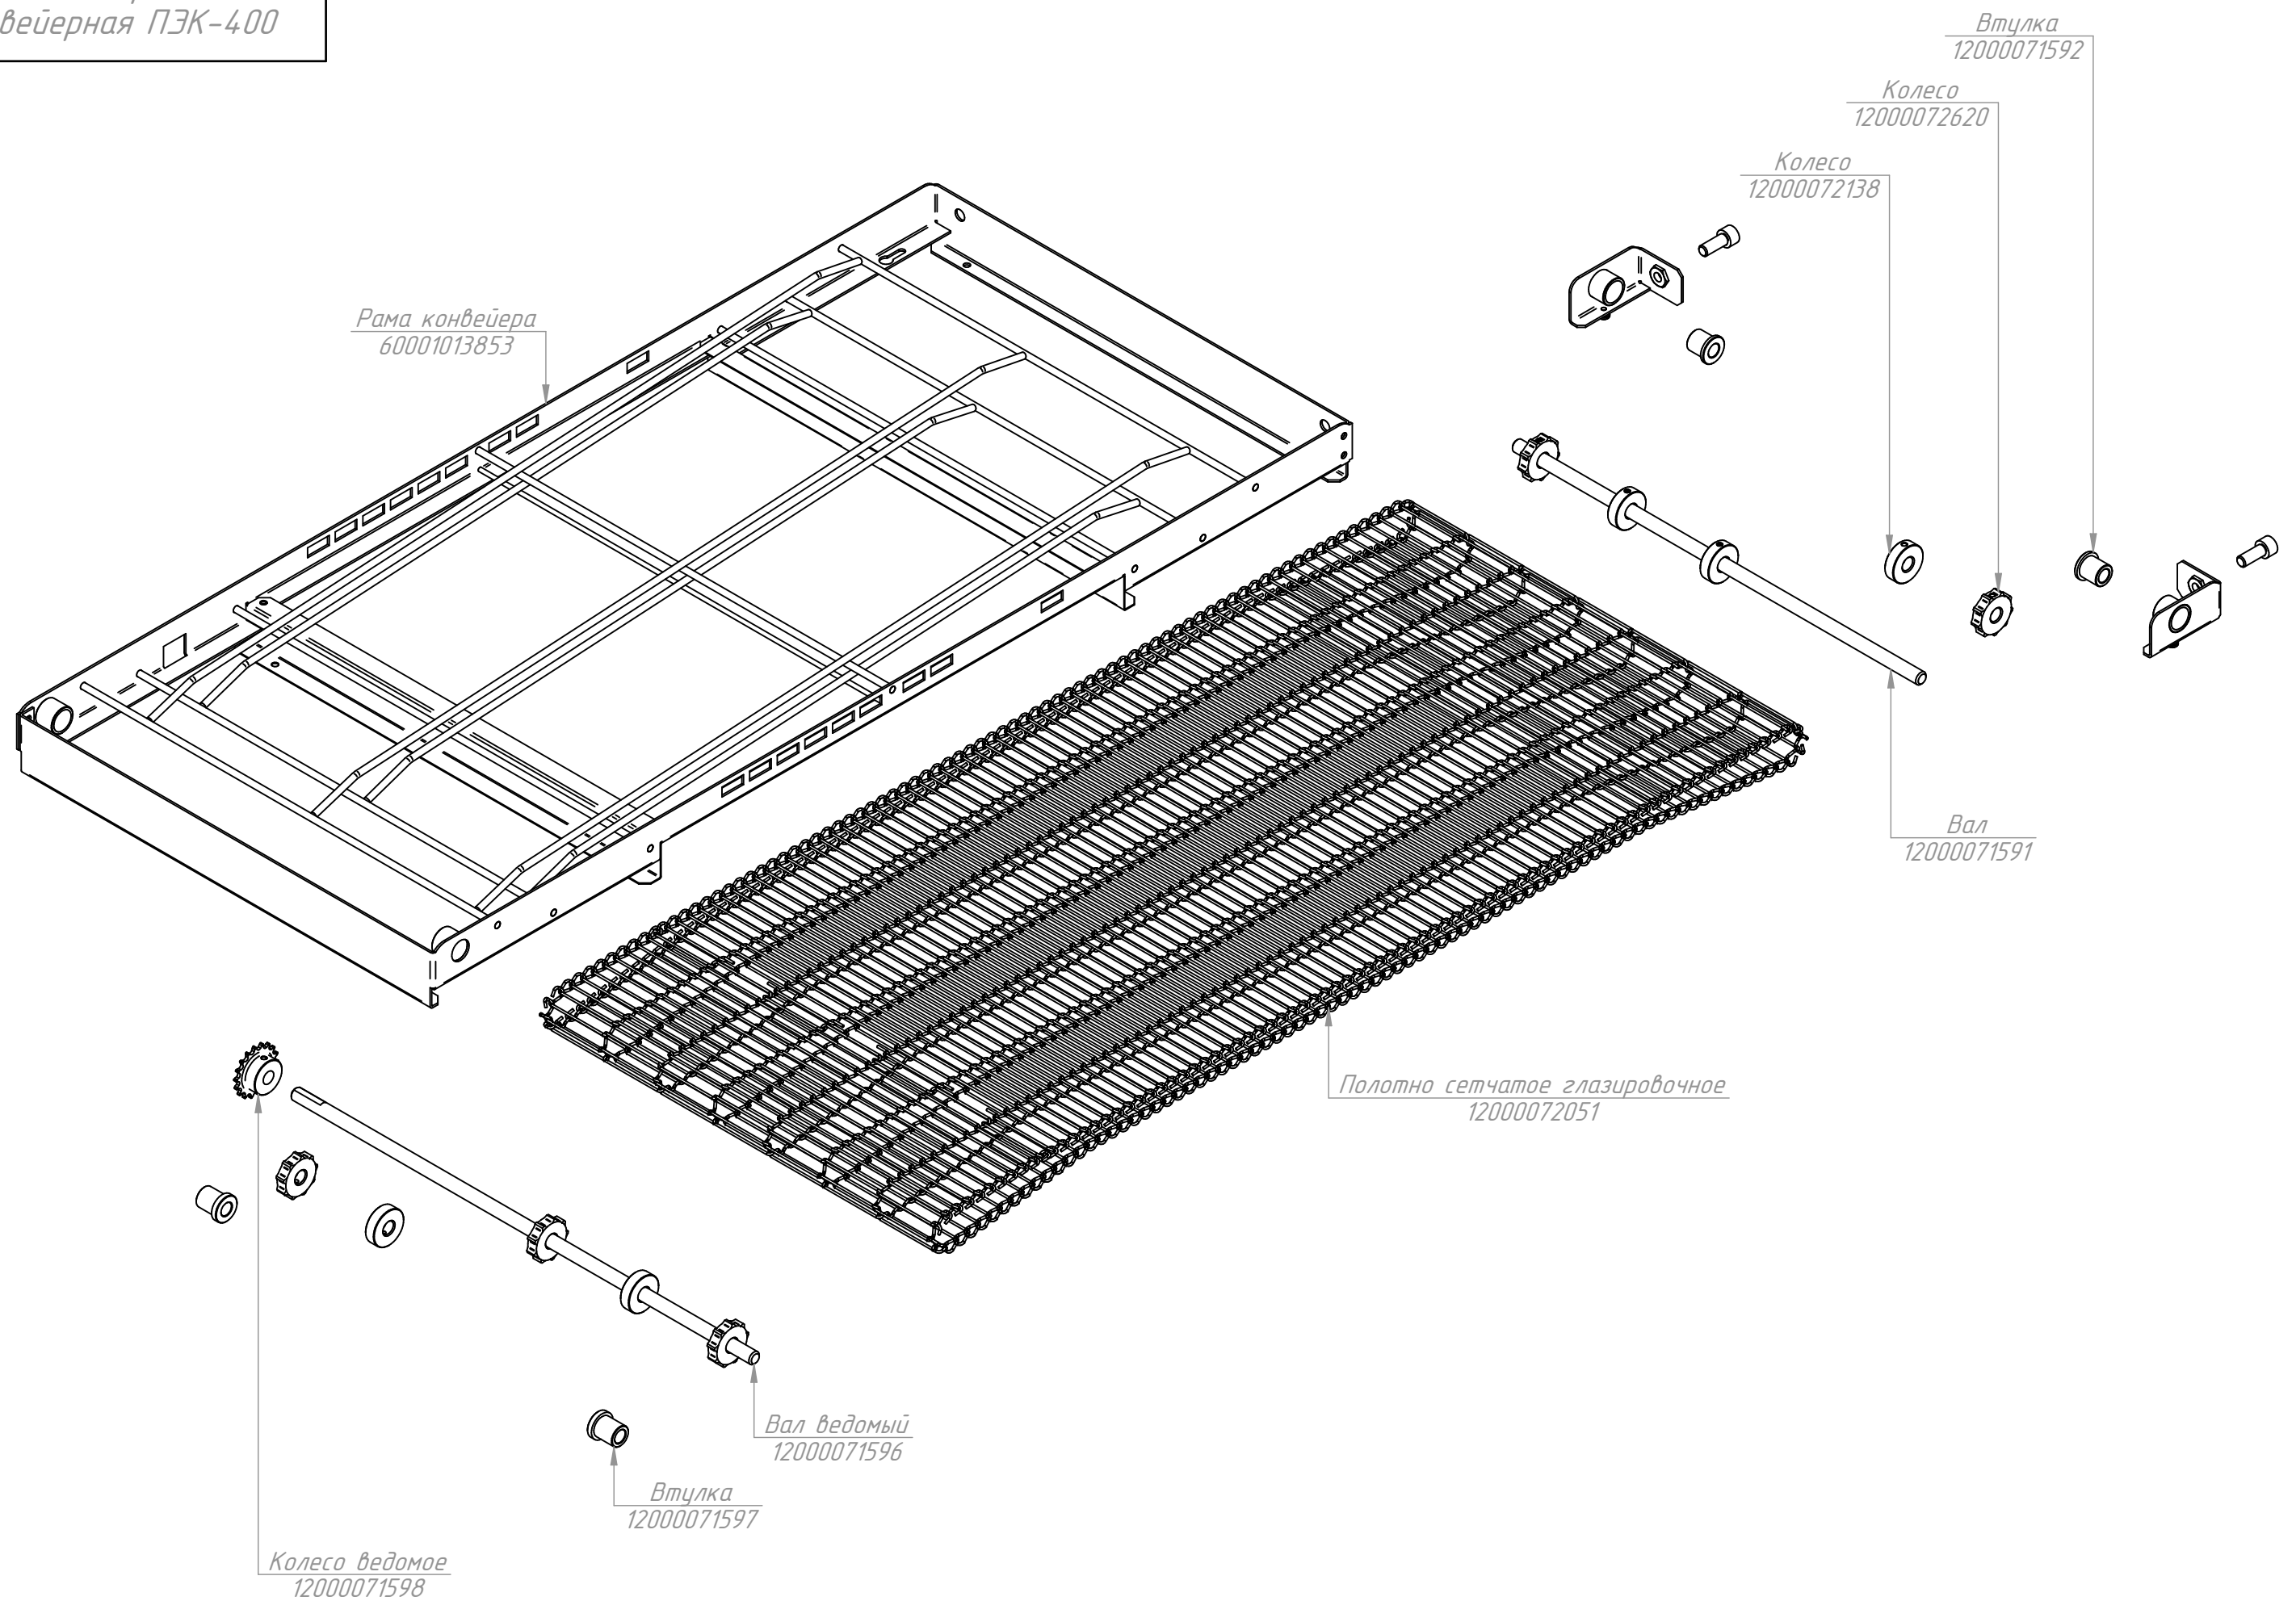

ПЭК-400.000 РС
Печь электрическая
конвейерная ПЭК-400

ПЭК-400.001 РС
Печь электрическая
конвейерная ПЭК-400

Нога опорная винтовая пятка
12000025783

Панель
60001013805

Решетка защитная
12000072991

Вентилятор
12000071240

ПЭК-400.002 РС
Печь электрическая
конвейерная ПЭК-400

ПЭК-400.003 РС
Печь электрическая
конвейерная ПЭК-400

ПЭК-400.004 РС
Печь электрическая
конвейерная ПЭК-400

ПЭК-400.005 РС
Печь электрическая
конвейерная ПЭК-400

ПЭК-400.006 РС
Печь электрическая
конвейерная ПЭК-400

ПЭК-400.007 РС
Печь электрическая
конвейерная ПЭК-400

Стойка передняя ПЭК-400.008 РС (для исп. "ПЭК-400 с дверцей")
60000006451

Блок трубчатых электронагревателей
12000071755