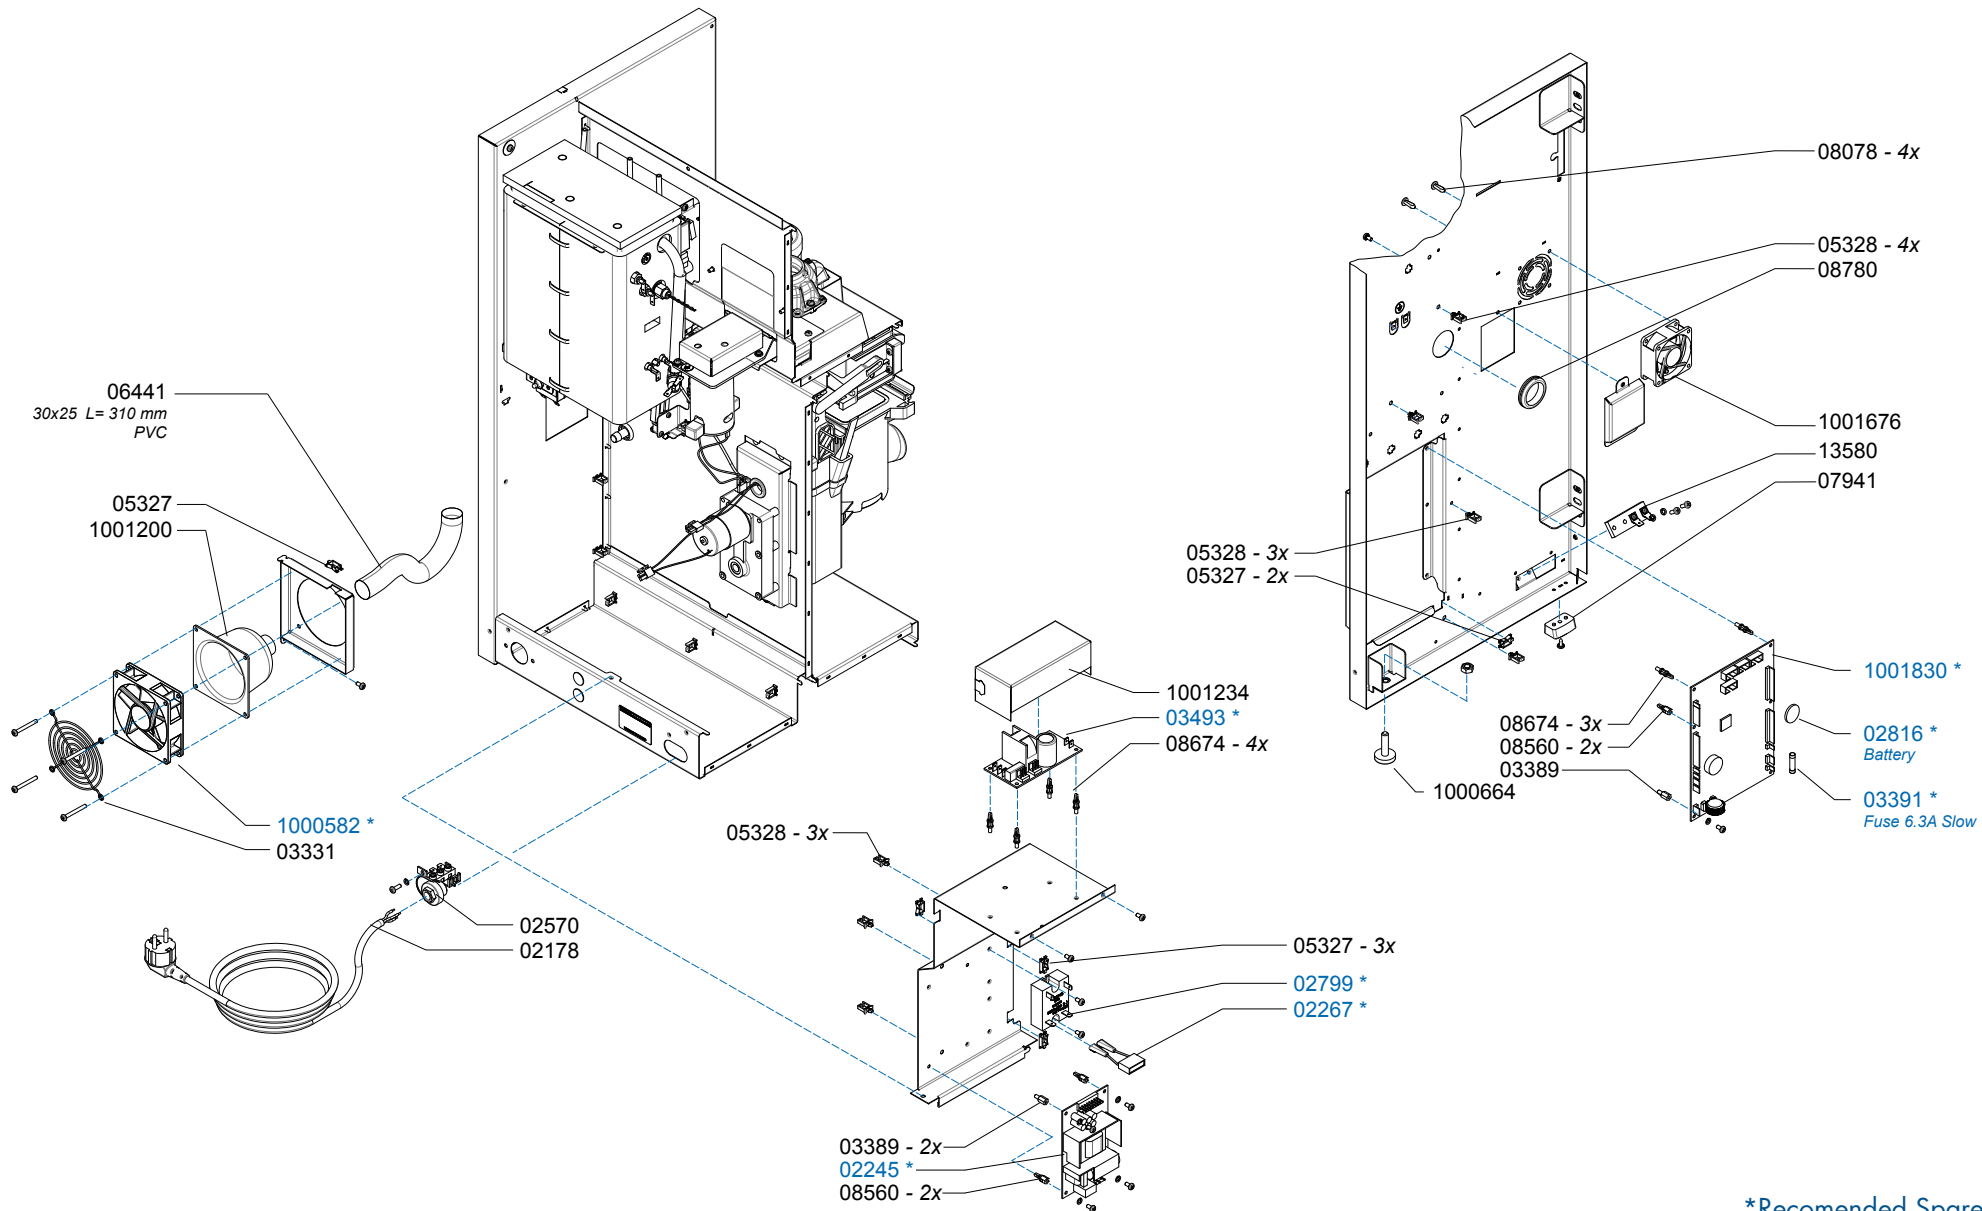

Spare Parts Info

ANIMO

www.animo.eu

*Recomended Spare Part

Type : OPTIFRESH BEAN 2 NG
 Articulenumber : 1001715

From mach. nr. : 3V 19362
 Date : 07 - 2012

Page : 2 - 13
 Rev : 2

Rated voltage : 1N~ 220-240V 50-60Hz 2275W

Drawer : JK
 Date : 12-11-12

Spare Parts Info

ANIMO

www.animo.eu

*Recomended Spare Part

Type : OPTIFRESH BEAN 2 NG
 Articulenumber : 1001715

From mach. nr. : 3V 19362
 Date : 07 - 2012

Page : 3 - 13
 Rev : 2

Rated voltage : 1N~ 220-240V 50-60Hz 2275W

Drawer : JK
 Date : 12-11-12

Spare Parts Info

ANIMO

www.animo.eu

*Recomended Spare Part

Type : OPTIFRESH BEAN 2 NG
 Articulenumber : 1001715

From mach. nr. : 3V 19362
 Date : 07 - 2012