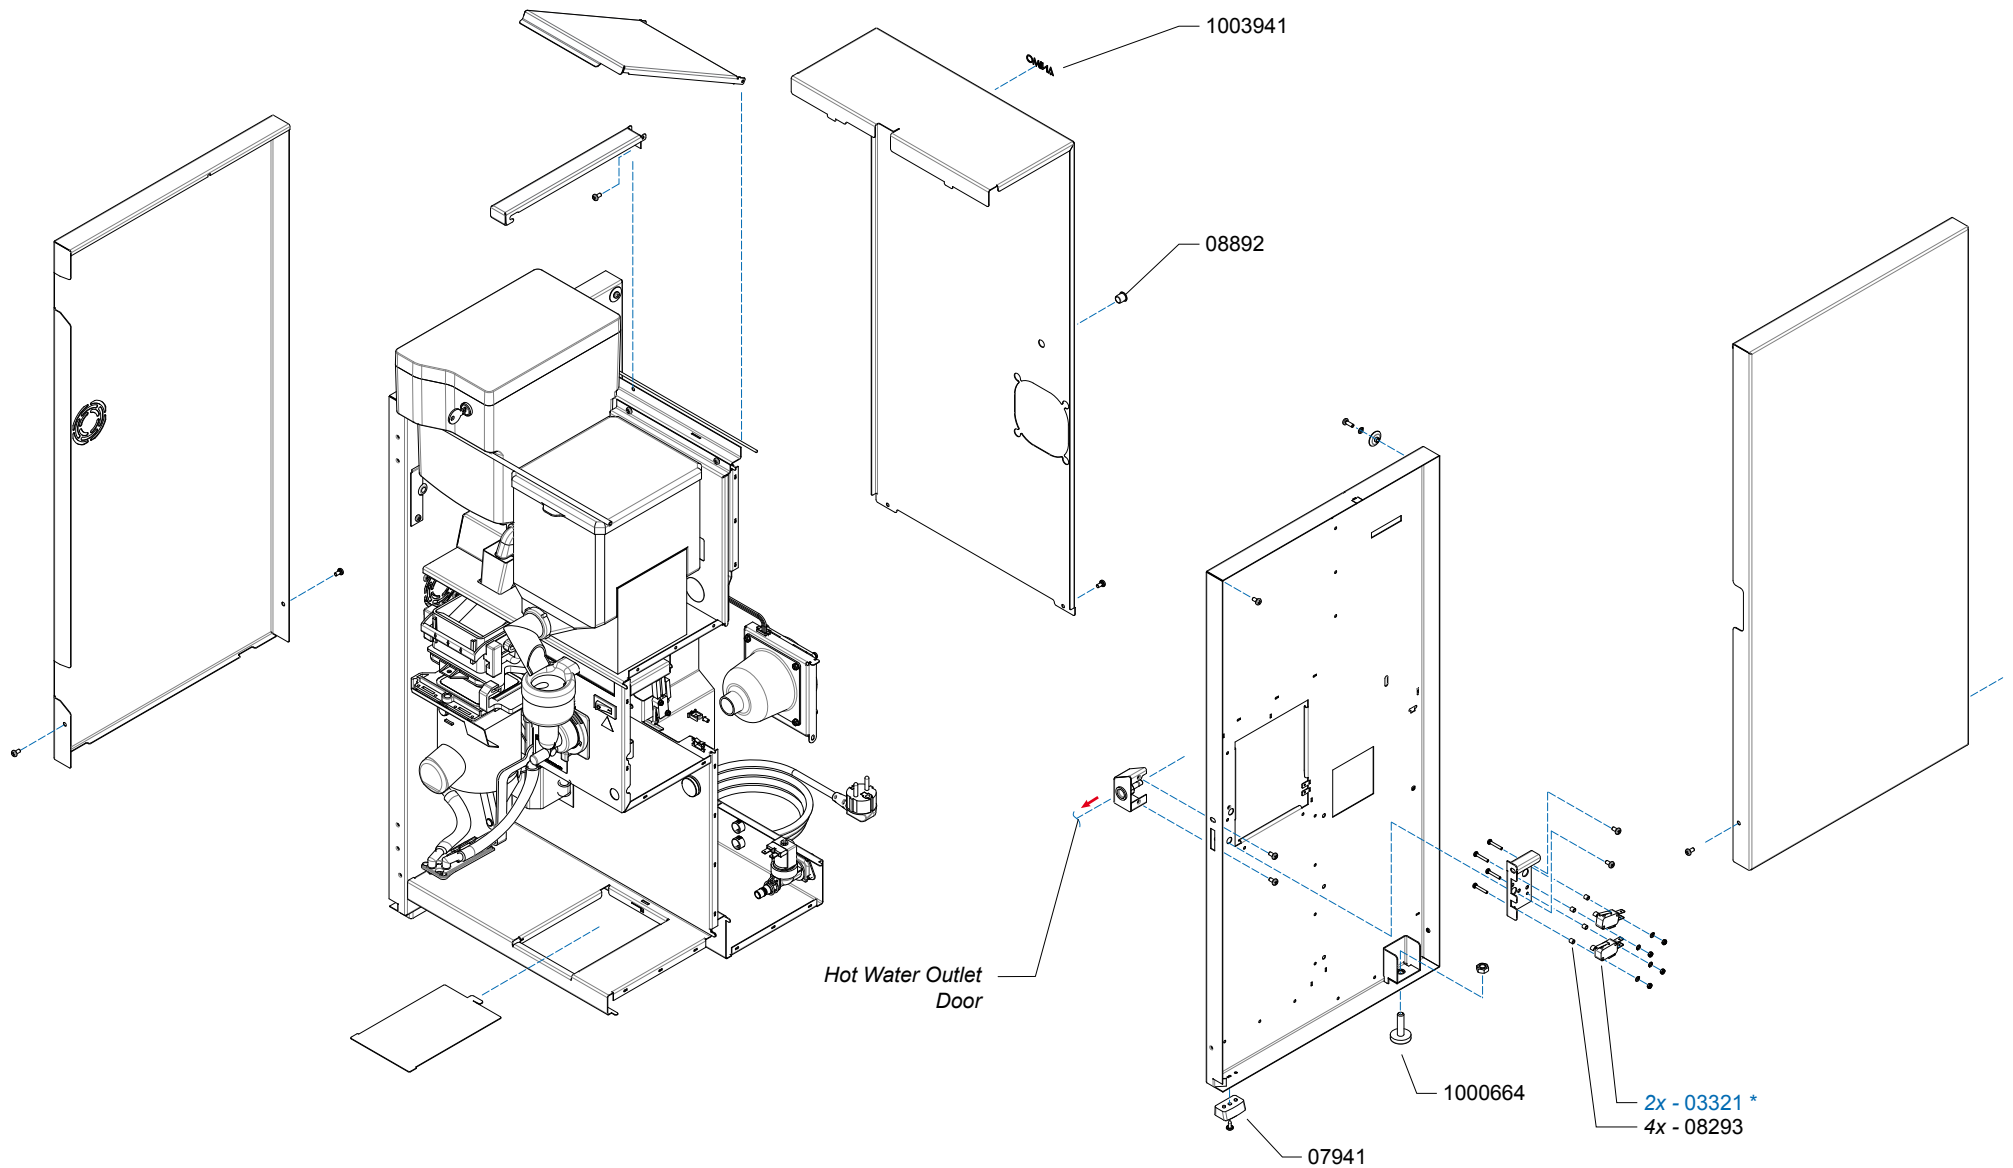

*Recomended Spare Part

Type : OPTIFRESH BEAN 2 NG
Articulenumber : 1001715

From mach. nr. : 3V 19362
Date : 07 - 2012

Page : 2 - 13
Rev : 2

Rated voltage : 1N~ 220-240V 50-60Hz 2275W

Drawer : JK
Date : 12-11-12

Spare Parts Info

ANIMO

www.animo.eu