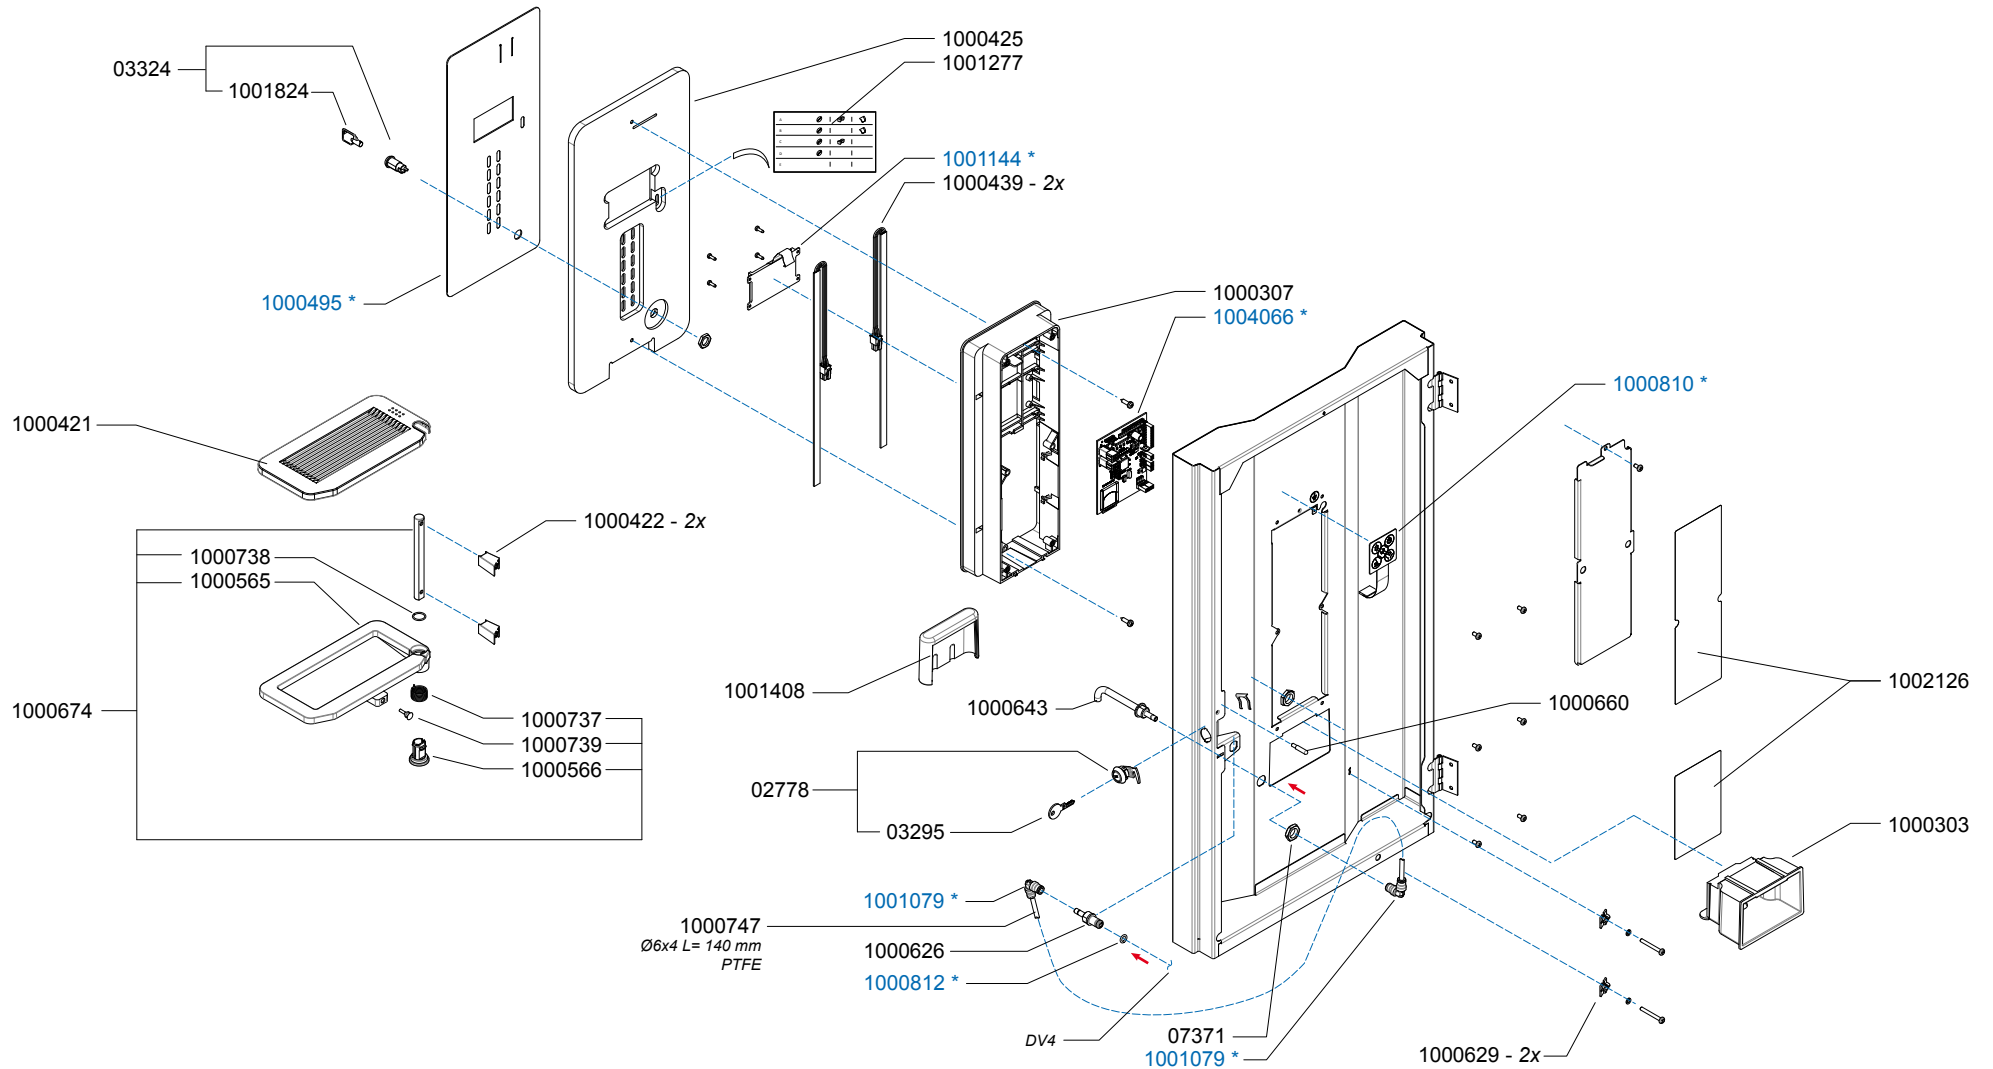

ANIMO

www.animo.eu

*Recomended Spare Part

Type : OPTIFRESH BEAN 2 NG
 Articulenumber : 1001715

From mach. nr. : 3V 19362
 Date : 07 - 2012

Page : 6 - 13
 Rev : 2

Rated voltage : 1N~ 220-240V 50-60Hz 2275W

Drawer : JK
 Date : 12-11-12