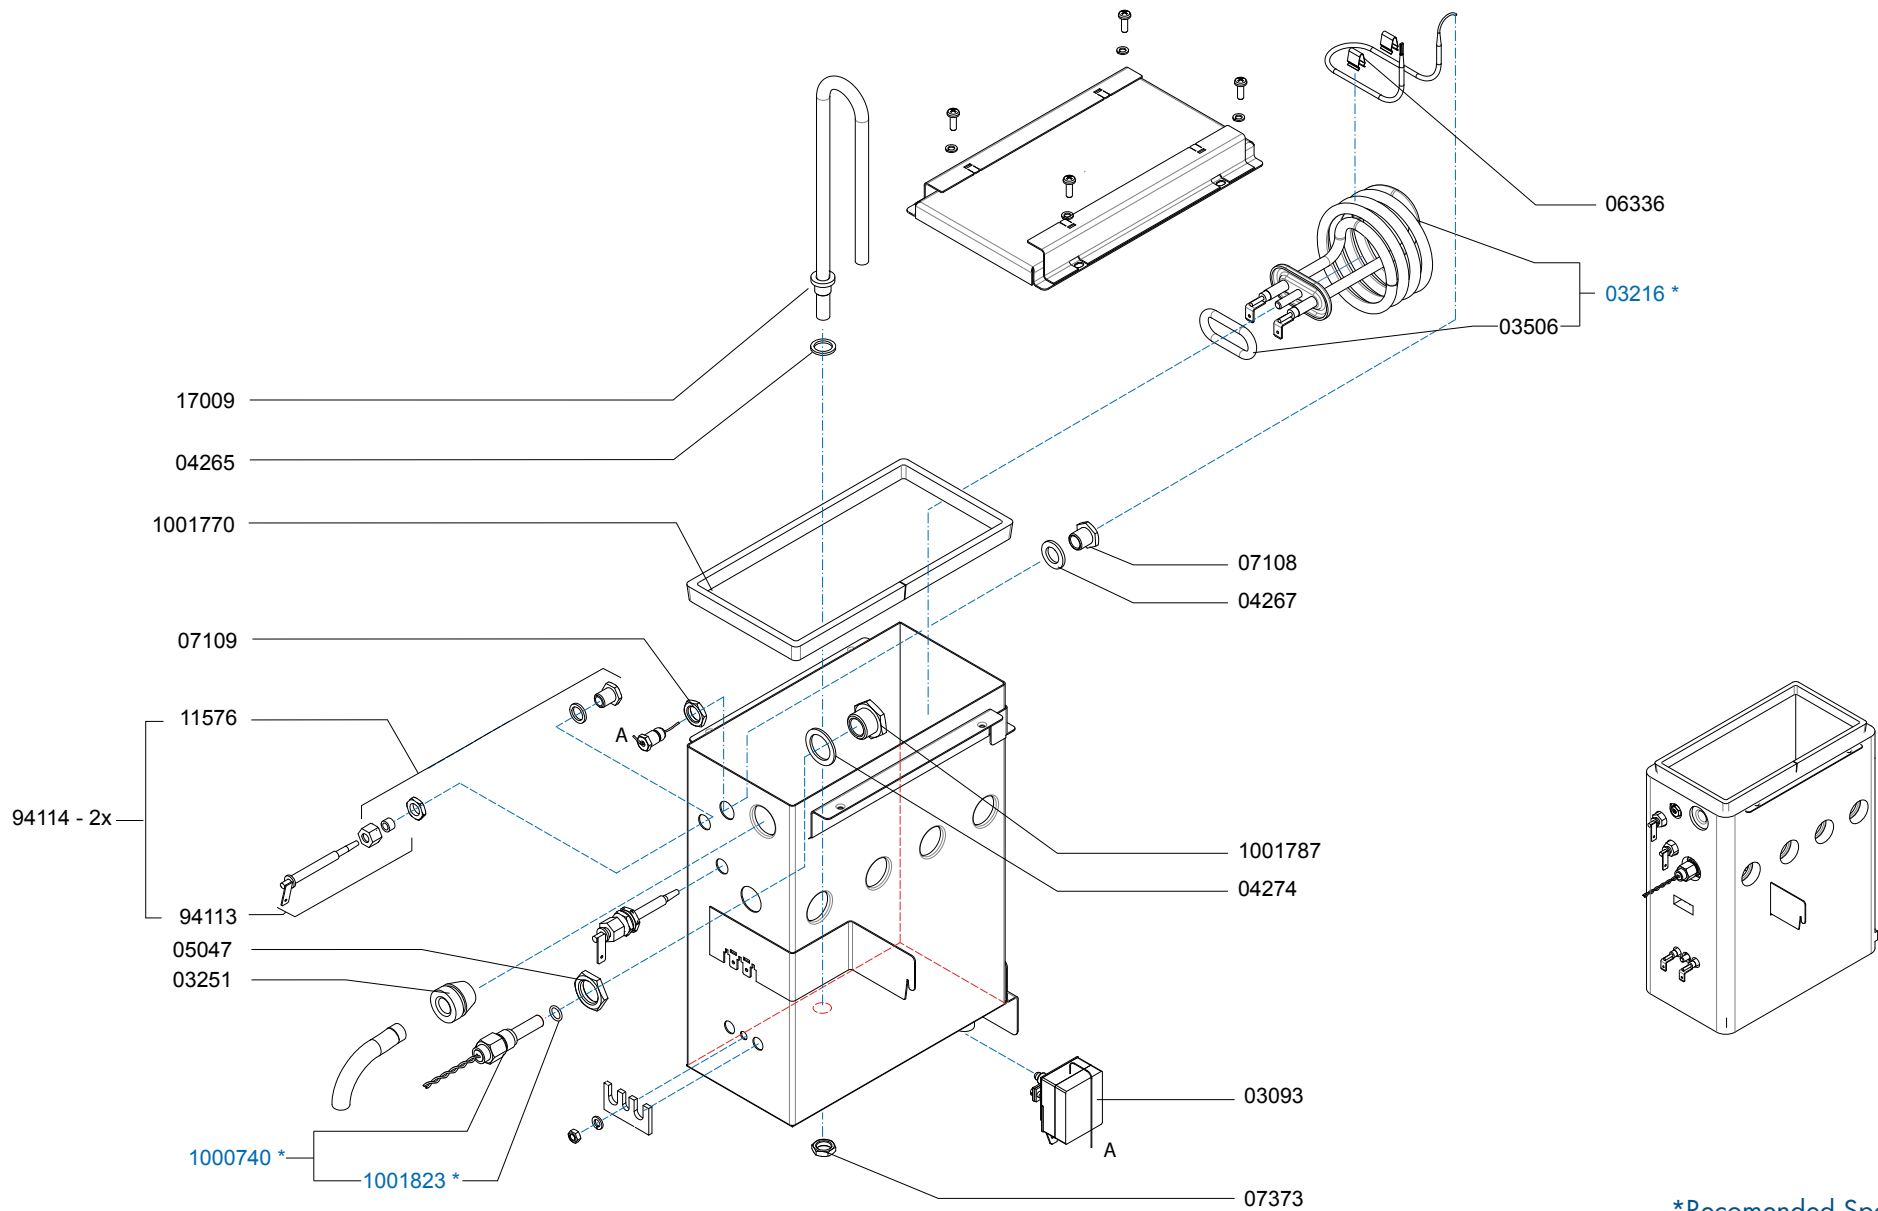

ANIMO
 www.animo.eu

*Recomended Spare Part

Type : OPTIFRESH BEAN 2 NG
 Articulenumber : 1001715

From mach. nr. : 3V 19362
 Date : 07 - 2012

Page : 9 - 13
 Rev : 2

Rated voltage : 1N~ 220-240V 50-60Hz 2275W

Drawer : JK
 Date : 12-11-12

Spare Parts Info

ANIMO

www.animo.eu

*Recomended Spare Part

Type : OPTIFRESH BEAN 2 NG Articulenumber : 1001715	From mach. nr. : 3V 19362 Date : 07 - 2012	Page : 10 - 13 Rev : 2	 www.animo.eu
Rated voltage : 1N~ 220-240V 50-60Hz 2275W	Drawer : JK Date : 12-11-12	<h3>Spare Parts Info</h3>	