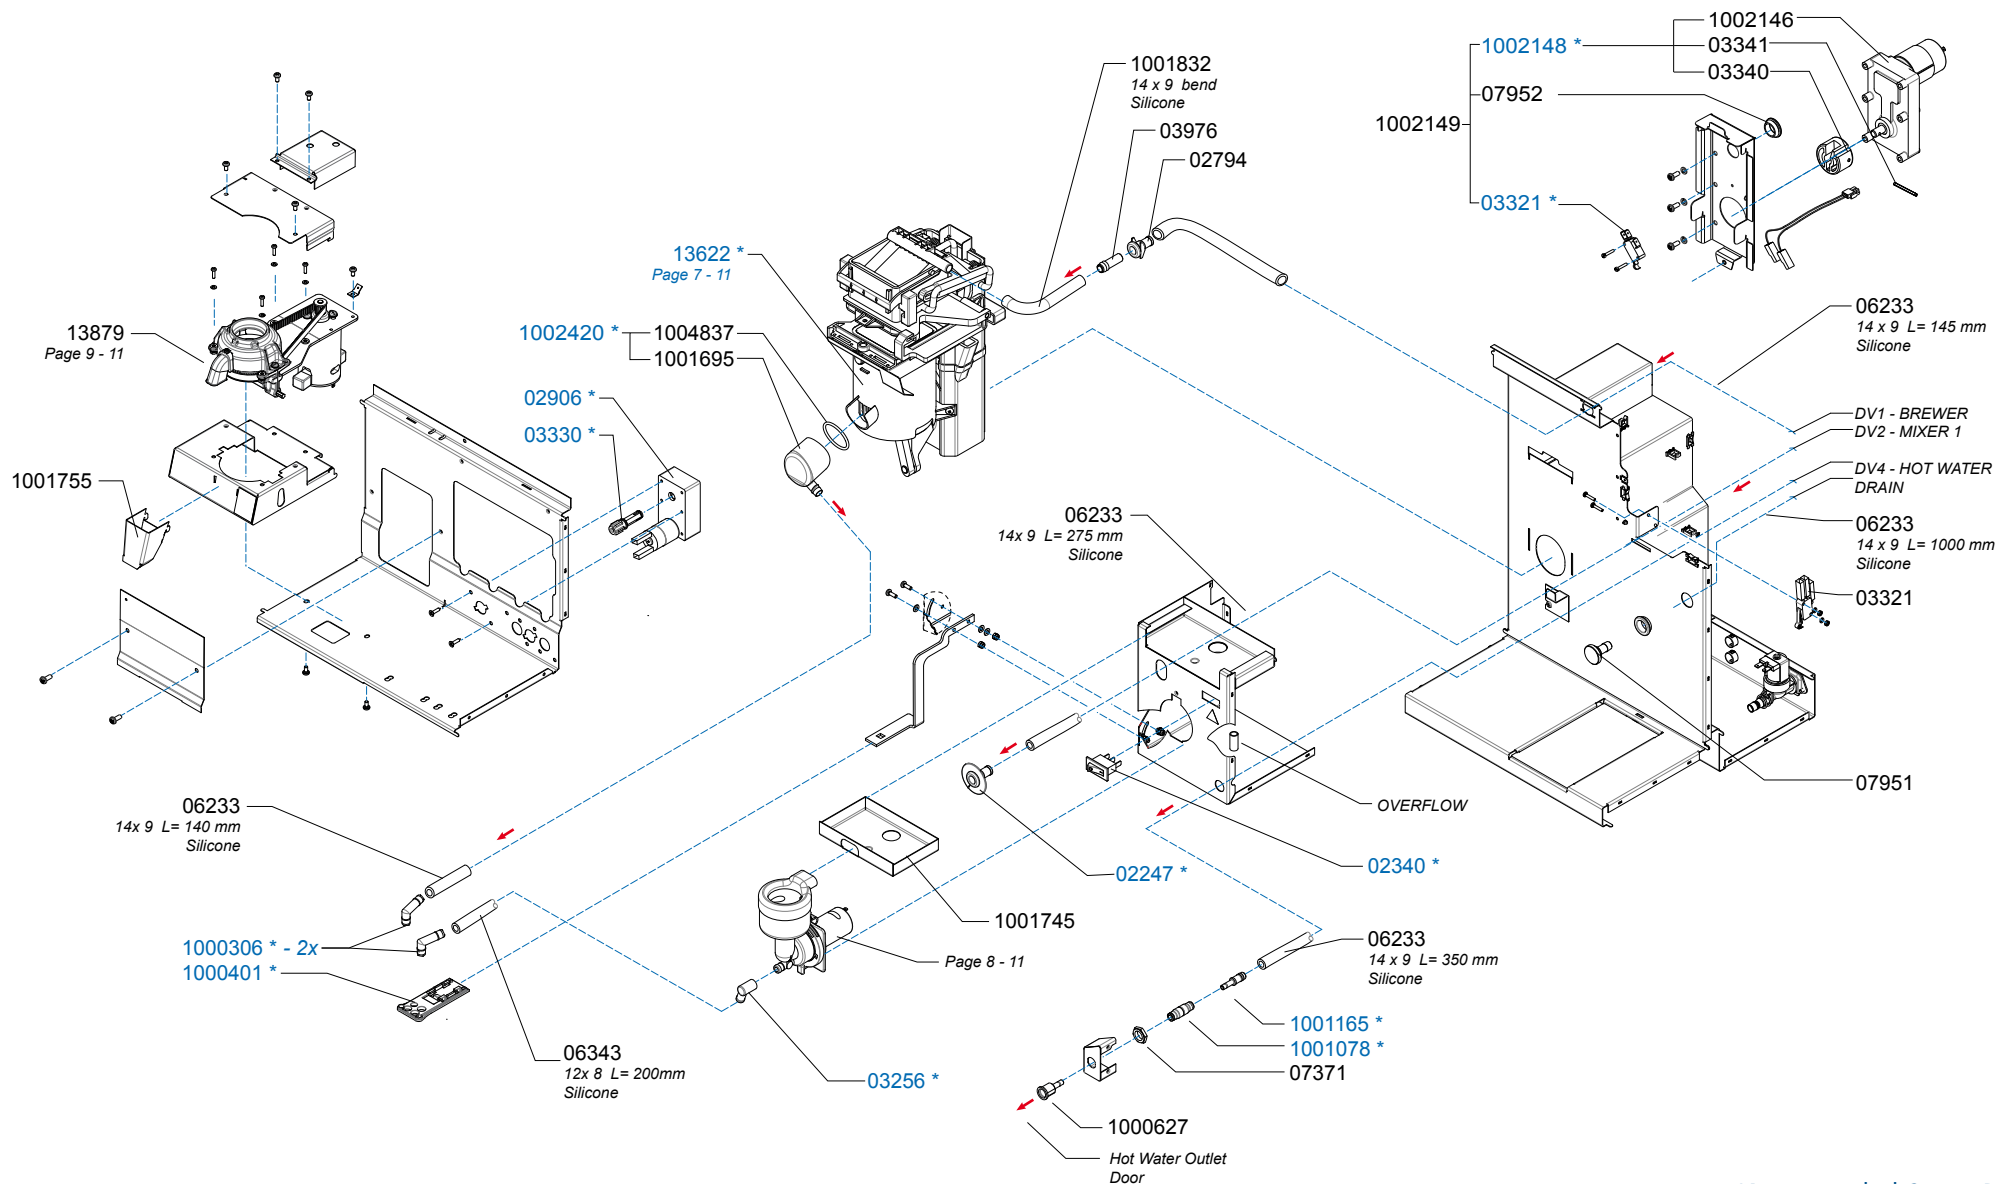

*Recomended Spare Part

Type : OPTIFRESH BEAN 2 NG
 Articulenumber : 1001715

From mach. nr. : 3V 19362
 Date : 07 - 2012

Page : 1 - 13
 Rev : 2

Rated voltage : 1N~ 220-240V 50-60Hz 2275W

Drawer : JK
 Date : 12-11-12

Spare Parts Info

ANIMO

www.animo.eu

*Recomended Spare Part

Type : OPTIFRESH BEAN 2 NG
 Articulenumber : 1001715

From mach. nr. : 3V 19362
 Date : 07 - 2012

Page : 2 - 13
 Rev : 2

Rated voltage : 1N~ 220-240V 50-60Hz 2275W

Drawer : JK
 Date : 12-11-12

Spare Parts Info

ANIMO

www.animo.eu

*Recomended Spare Part

Type : OPTIFRESH BEAN 2 NG
 Articulenumber : 1001715

From mach. nr. : 3V 19362
 Date : 07 - 2012

Page : 3 - 13
 Rev : 2

Rated voltage : 1N~ 220-240V 50-60Hz 2275W

Drawer : JK
 Date : 12-11-12

Spare Parts Info

ANIMO

www.animo.eu

*Recomended Spare Part

Type : OPTIFRESH BEAN 2 NG
 Articulenumber : 1001715

From mach. nr. : 3V 19362
 Date : 07 - 2012