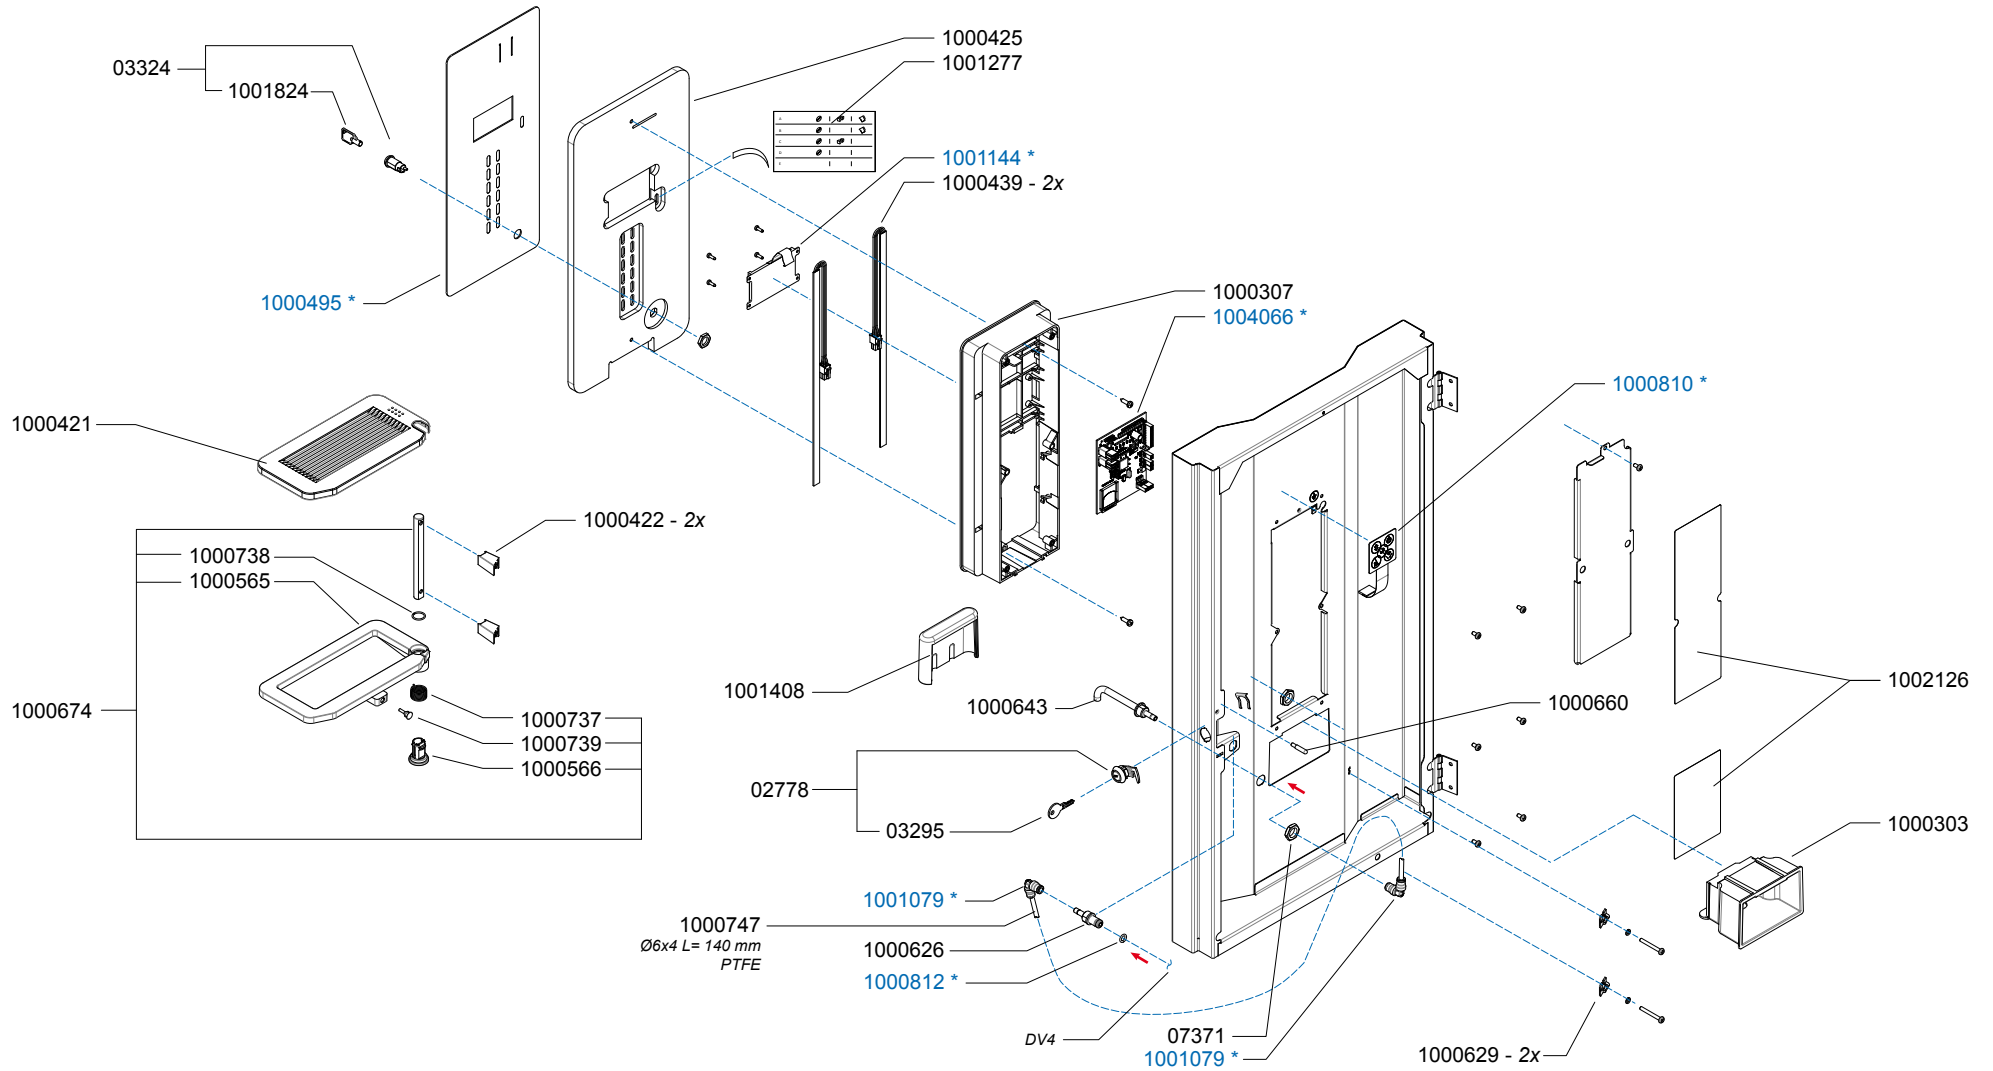

*Recomended Spare Part

Type : OPTIFRESH 1 NG
Articulenumber : 1001705

From mach. nr. : 3V 19362
Date : 07 - 2012

Page : 6 - 12
Rev : 2

Rated voltage : 1N~ 220-240V 50-60Hz 2275W

Drawer : JK
Date : 13-11-12

Spare Parts Info

ANIMO

www.animo.eu