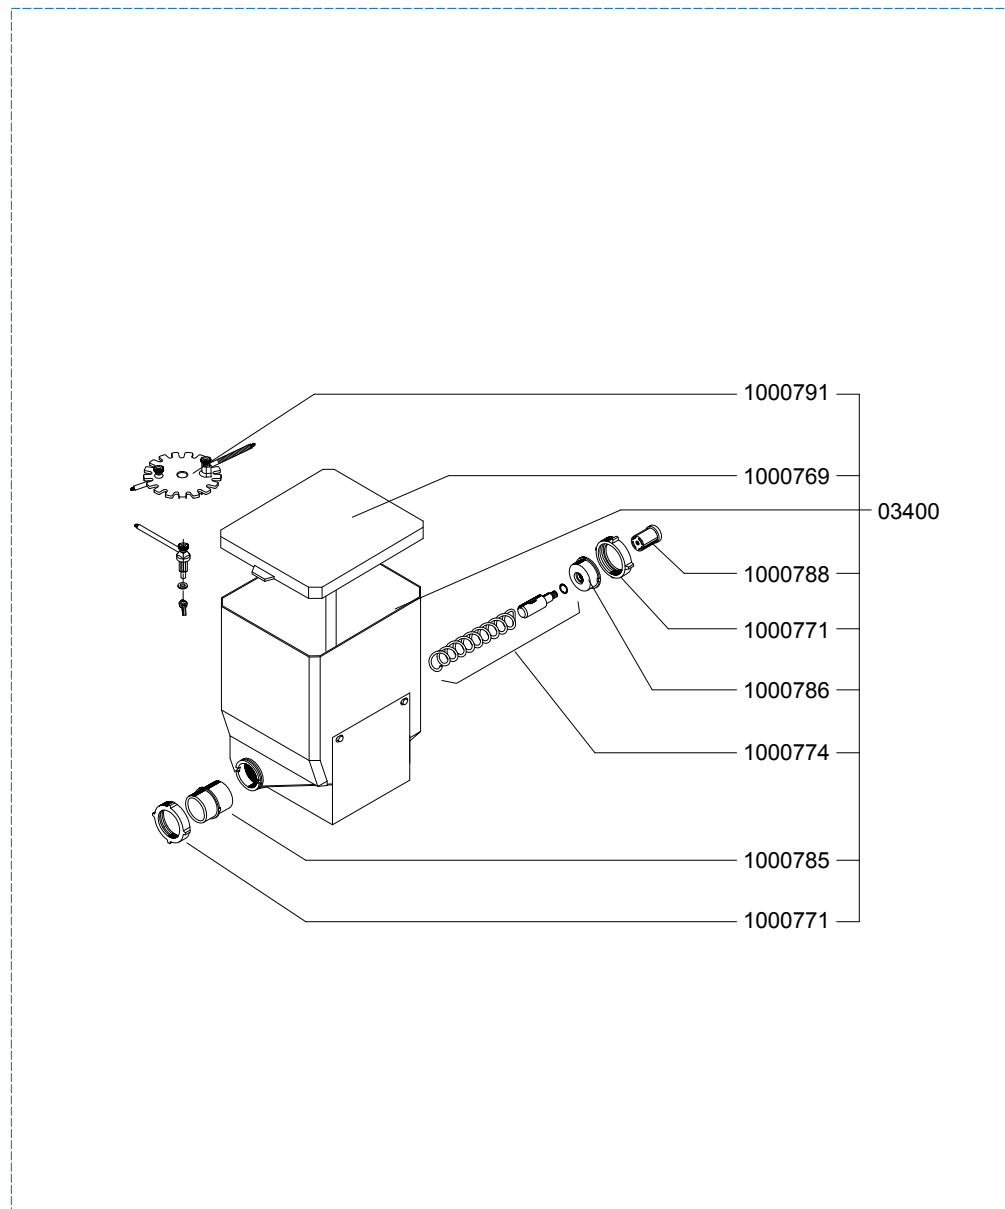

www.animo.eu

*Recomended Spare Part

Type : OPTIFRESH 1 NG
 Articulenumber : 1001705

From mach. nr. : 3V 19362
 Date : 07 - 2012

Page : 6 - 12
 Rev : 2

Rated voltage : 1N~ 220-240V 50-60Hz 2275W

Drawer : JK
 Date : 13-11-12

Spare Parts Info

ANIMO

www.animo.eu

Type : OPTIFRESH 1 NG
 Articulenumber : 1001705

From mach. nr. : 3V 19362
 Date : 07 - 2012

Page : 7 - 12
 Rev : 2

Rated voltage : 1N~ 220-240V 50-60Hz 2275W

Drawer : JK
 Date : 13-11-12

Spare Parts Info

ANIMO

www.animo.eu

*Recommended Spare Part

Type : OPTIFRESH 1 NG
 Articlenumber : 1001705

From mach. nr. : 3V 19362
 Date : 07 - 2012

Page : 8 - 12
 Rev : 2

Rated voltage : 1N~ 220-240V 50-60Hz 2275W