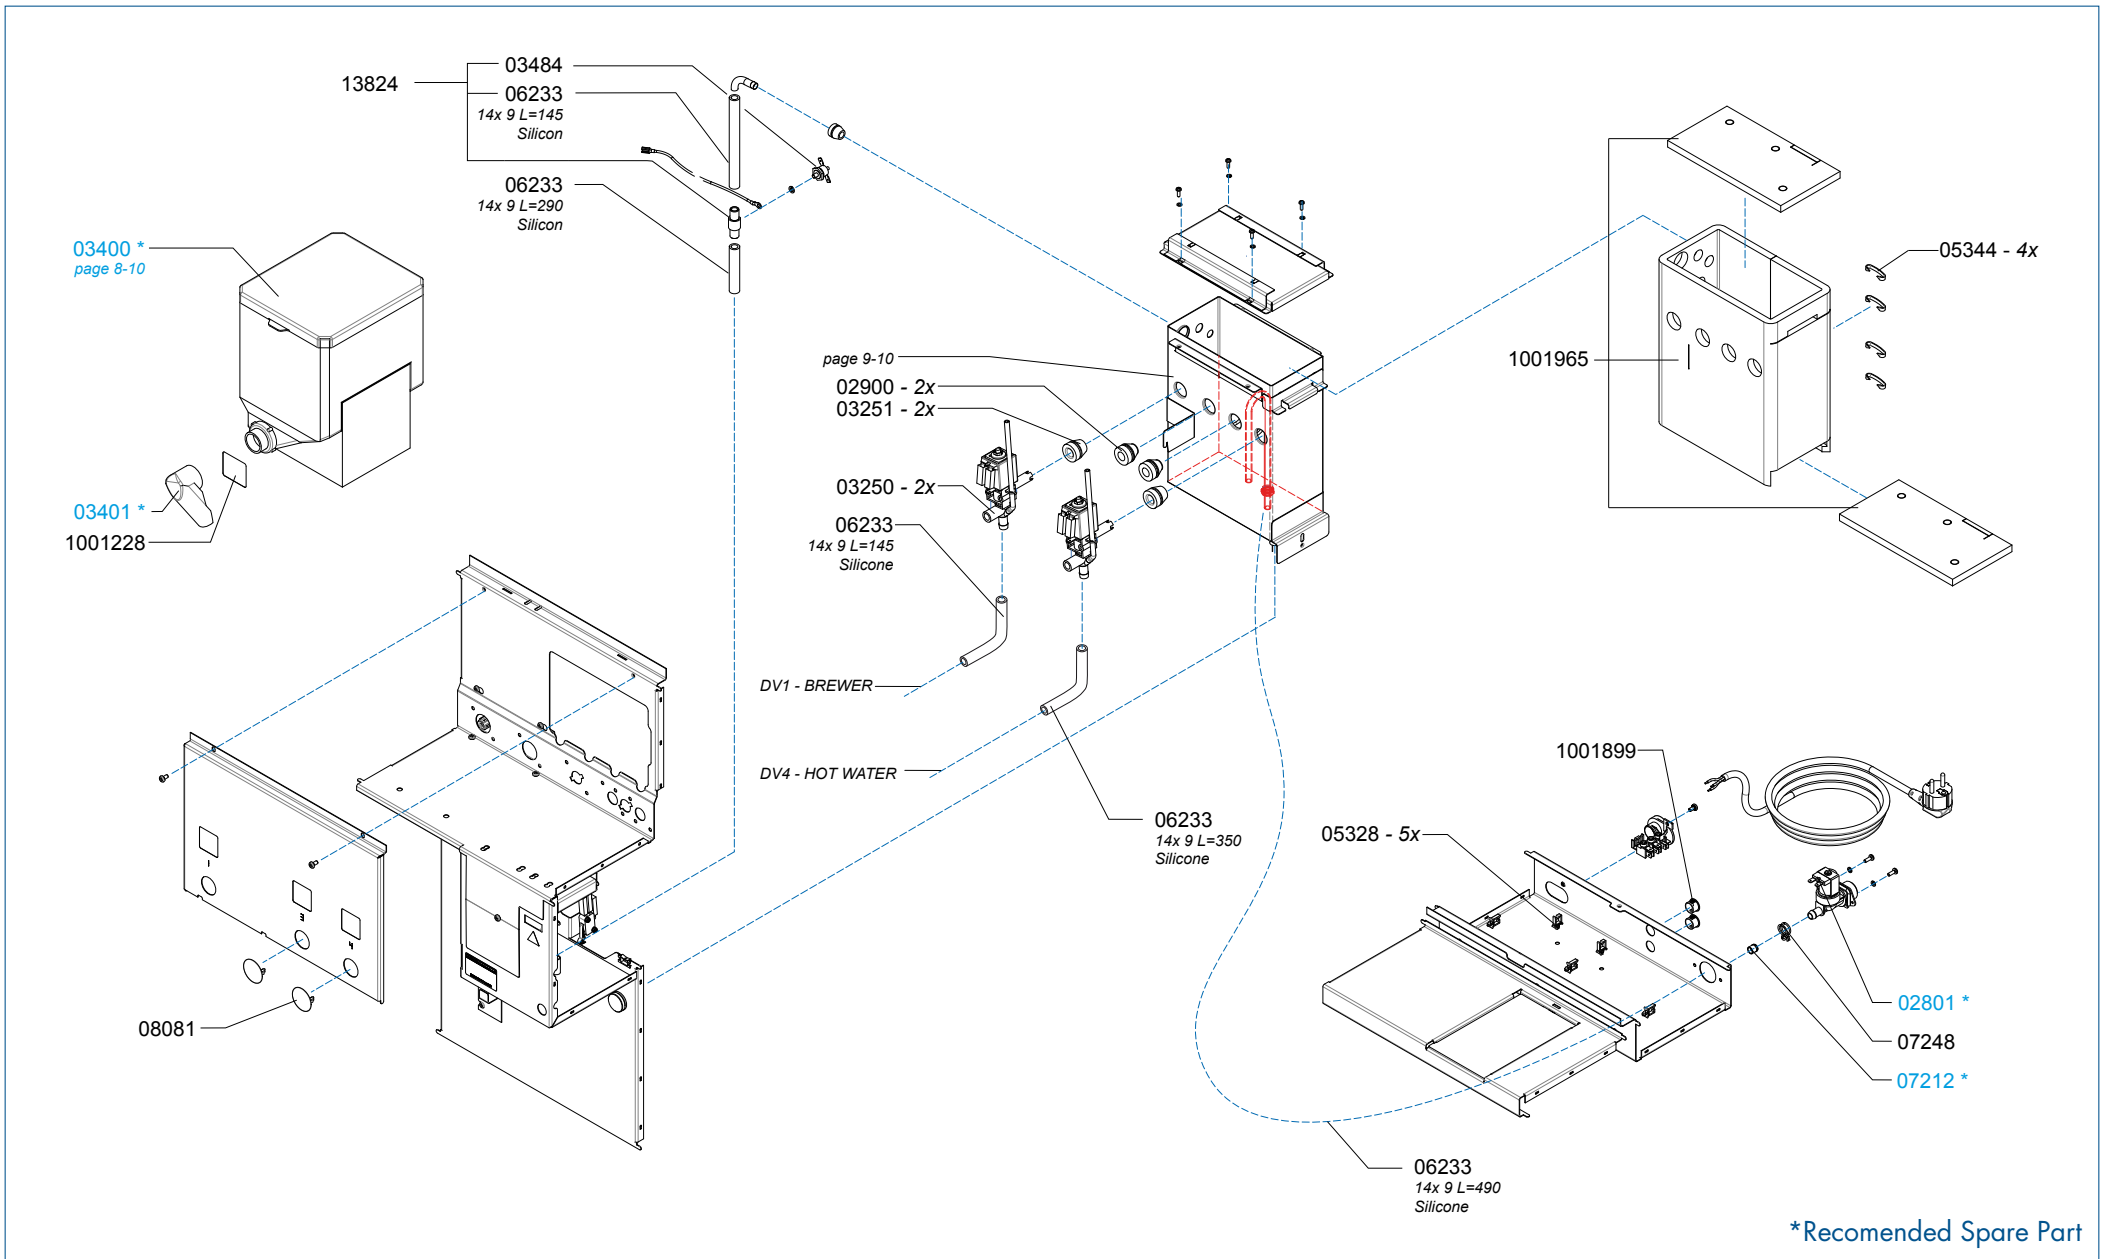

Drawer : JK
 Date : 13-11-12

Spare Parts Info

ANIMO

www.animo.eu

Type : OPTIFRESH 1 NG	From mach. nr. : 3V 19362	Page : 4 - 12	 www.animo.eu
Articlenumber : 1001705	Date : 07 - 2012	Rev : 2	
Rated voltage : 1N~ 220-240V 50-60Hz 2275W	Drawer : JK	<h2>Spare Parts Info</h2>	
	Date : 13-11-12		