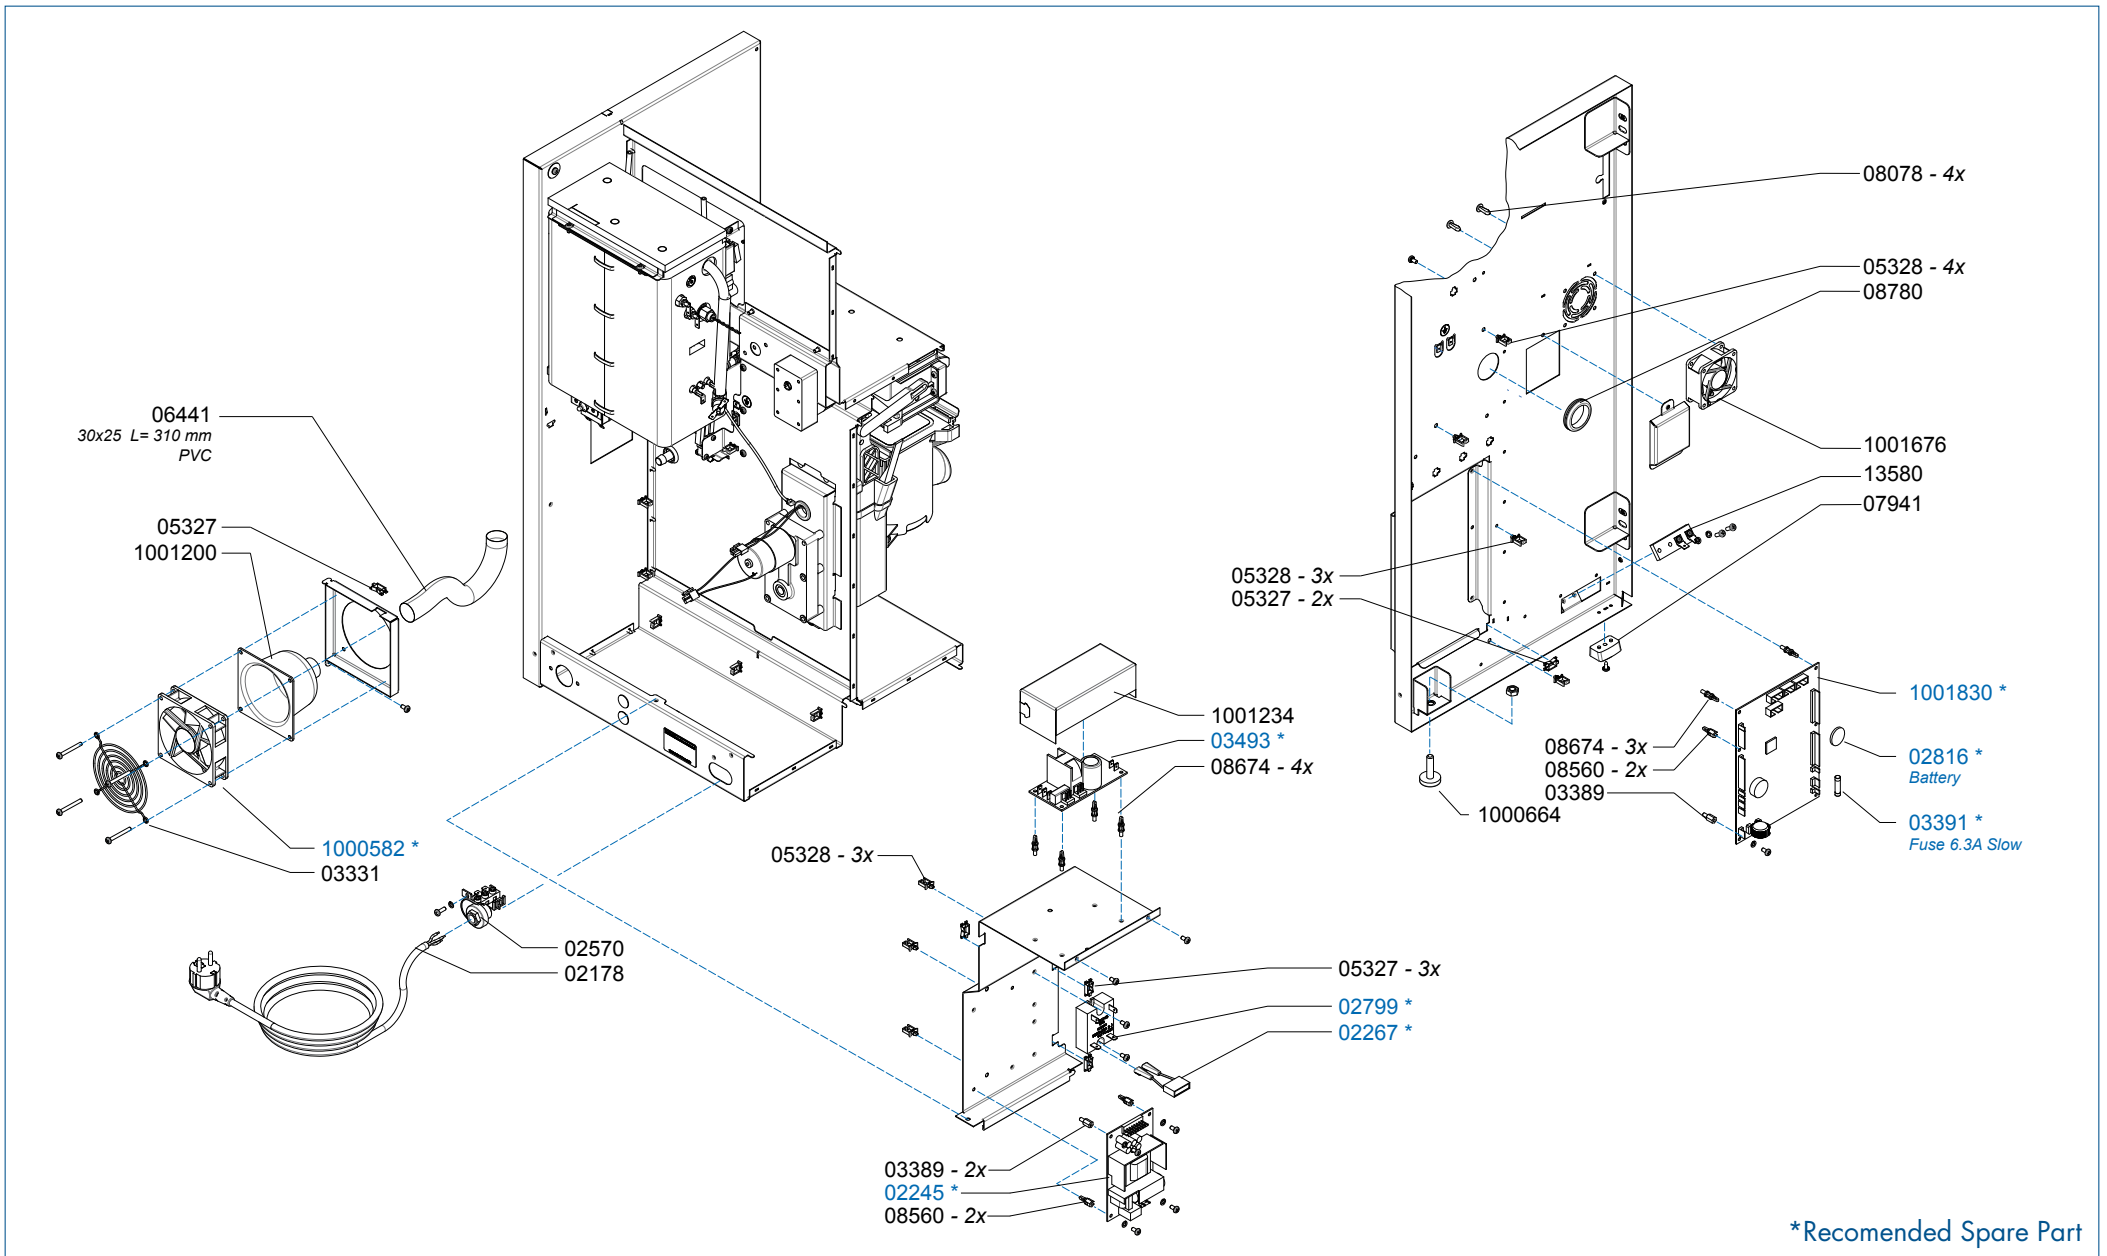

Type : OPTIFRESH 1 NG	From mach. nr. : 3V 19362	Page : 4 - 12	 www.animo.eu
Articlenumber : 1001705	Date : 07 - 2012	Rev : 2	
Rated voltage : 1N~ 220-240V 50-60Hz 2275W	Drawer : JK	Spare Parts Info	
	Date : 13-11-12