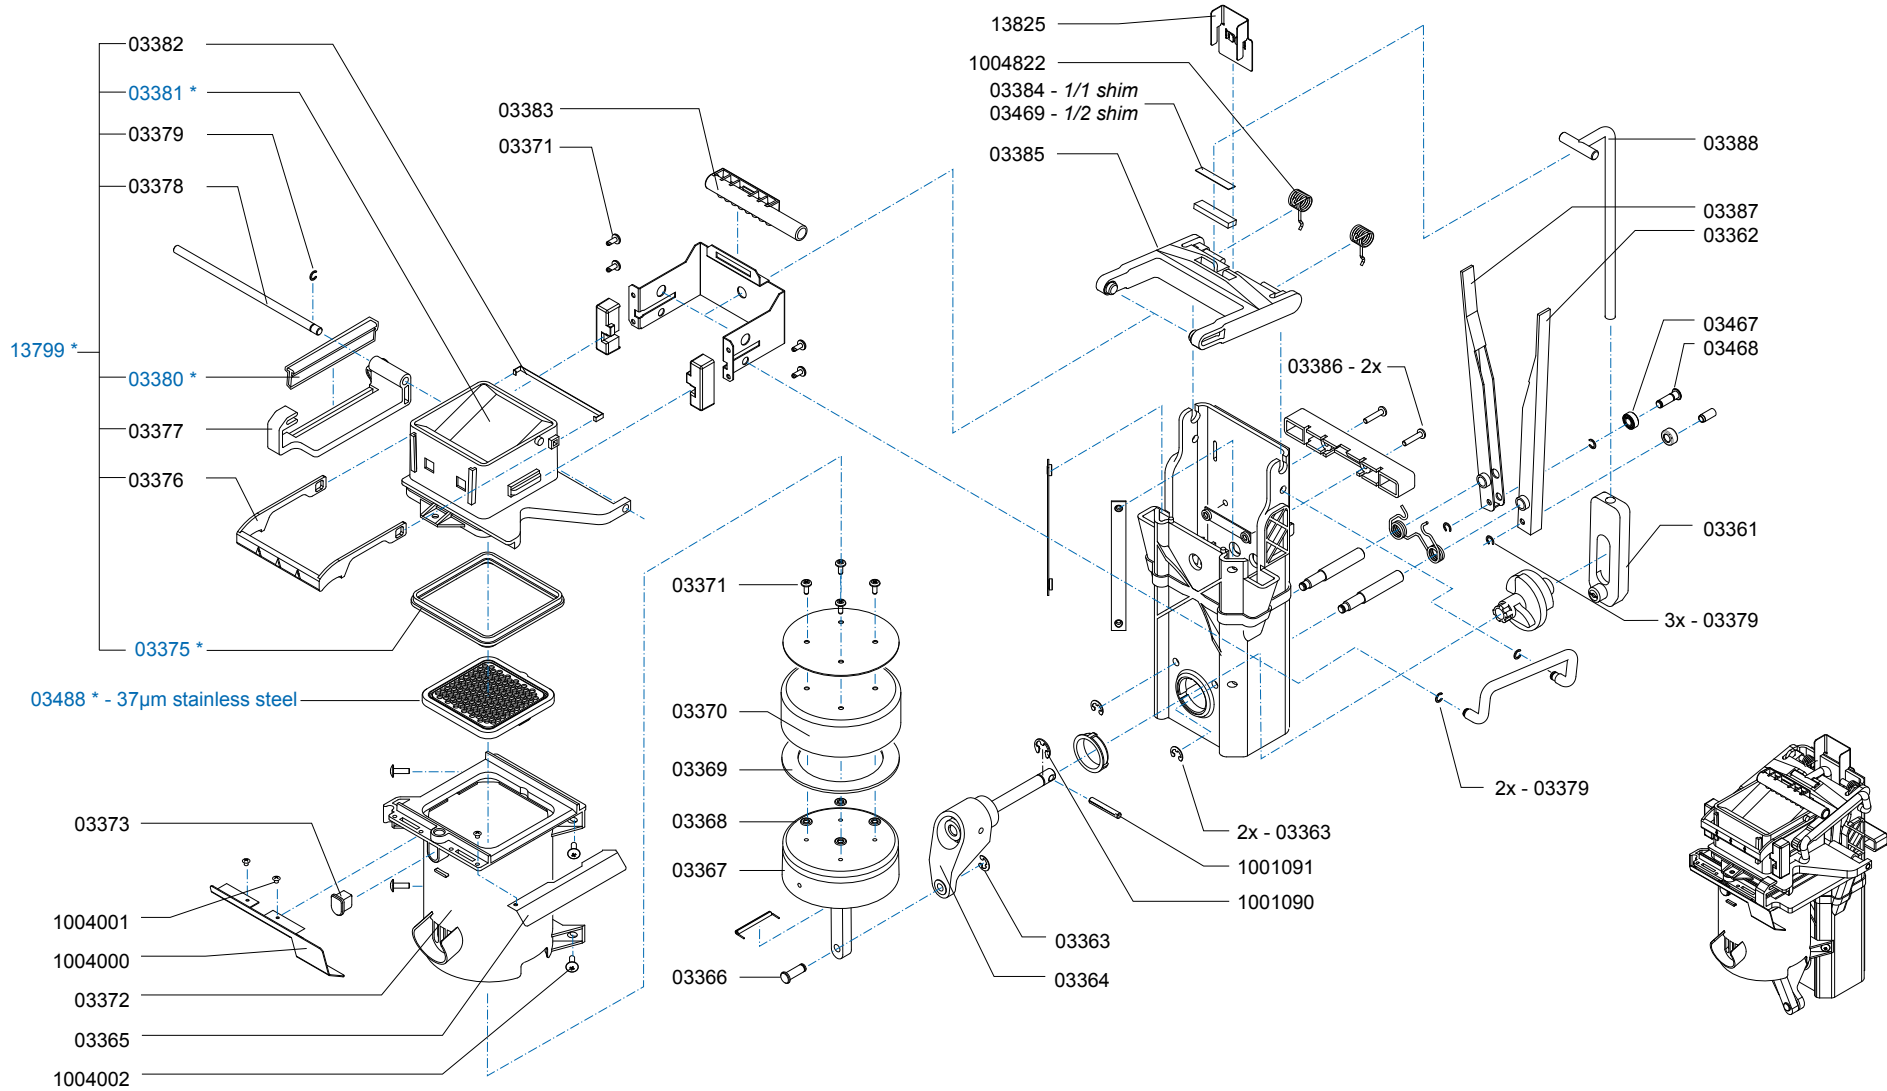

www.animo.eu

*Recomended Spare Part

Type : OPTIFRESH 1 NG
 Articulenumber : 1001705

From mach. nr. : 3V 19362
 Date : 07 - 2012

Page : 6 - 12
 Rev : 2

Rated voltage : 1N~ 220-240V 50-60Hz 2275W

Drawer : JK
 Date : 13-11-12

Spare Parts Info

ANIMO

www.animo.eu

Type : OPTIFRESH 1 NG
 Articulenumber : 1001705

From mach. nr. : 3V 19362
 Date : 07 - 2012

Page : 7 - 12
 Rev : 2

Rated voltage : 1N~ 220-240V 50-60Hz 2275W

Drawer : JK
 Date : 13-11-12