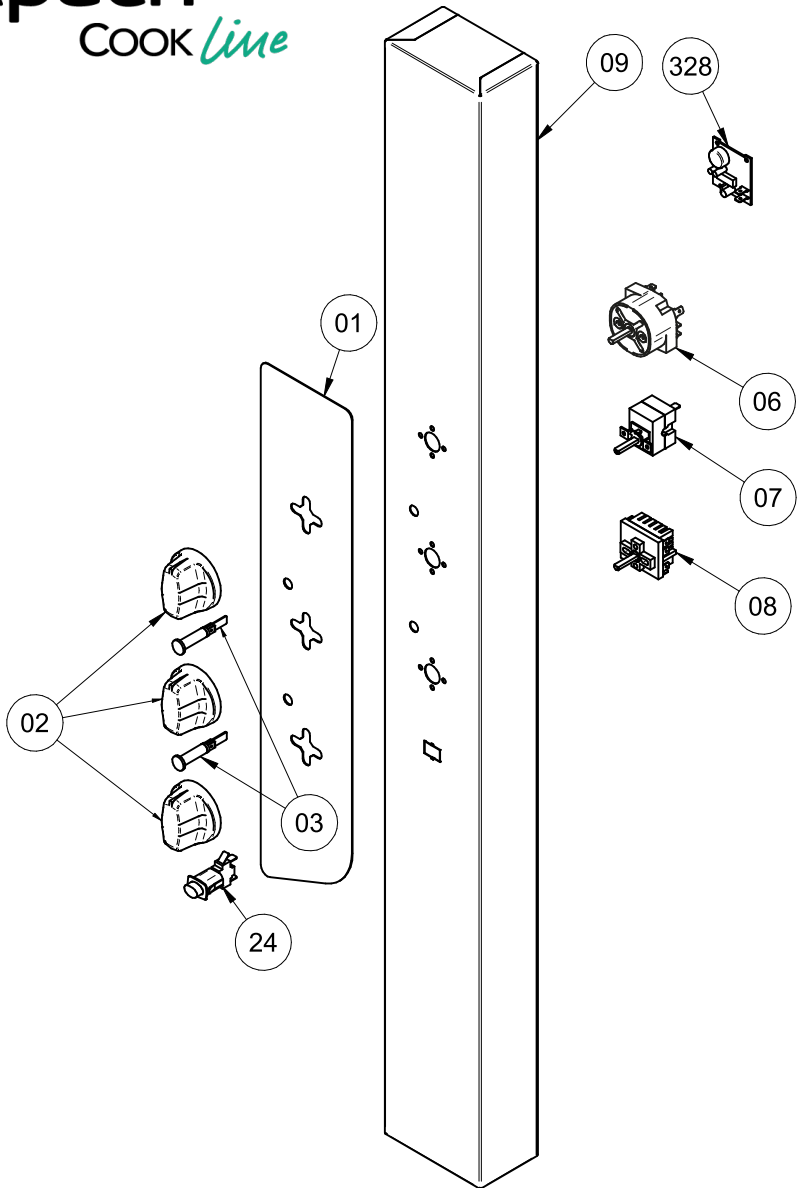

Apach

COOK *Line*

Lista ricambi / Spare parts list

Parte n° Part n°	Codice / Code	Descrizione / Description
01	***	FRONTALINO / <i>Front cover</i>
02	***	MANOPOLA / <i>Knob</i>
03	020LSP0004	SPIA LUMINOSA / <i>Warning light</i>
→ 06	020TMR0002	TIMER / <i>Timer</i>
→ 07	020TER0001	TERMOSTATO / <i>Temperature switch</i>
08	020RDE0001	REGOLAZIONE UMDIFICAZIONE / <i>Humidification control</i>
09	***	CRUSCOTTO / <i>Front panel</i>
→ 24	020DEV0001	REGOLAZIONE VELOCITA' / <i>Speed control</i>
328	020SCH0016	CICALINO / <i>Buzzer</i>

Lista ricambi / Spare parts list

Parte n° Part n°	Codice / Code	Descrizione / Description
79	020MOR0004	MORSETTIERA / <i>Power socket</i>
→ 81	020PRC0001	PROGRAMMATORE A CAMME / <i>Cam programmer</i>
→ 82	020TEL0003	TELERUTTORI / <i>Contactors</i>

Lista ricambi / Spare parts list

Parte n° Part n°	Codice / Code	Descrizione / Description
37	***	VETRO INTERNO / <i>Inner glass</i>
38	***	PORTA ESTERNA / <i>External door</i>
39	***	PORTA COMPLETA / <i>Complete door</i>
40	040TAP00001	TAPPO / <i>Upper door cap</i>
42	70VIT029	VITE / <i>Screw</i>
45	60MAG00013	MANIGLIA PORTA / <i>Door handle</i>
47	10PIAA10SAA012	PIASTRINA TELAIO PORTA / <i>Door frame plate</i>
48	10VAS006	VASCHETTA RACCOGLI GOCCE / <i>Drops collector tray</i>
173	60MGNSN002	MAGNETE SENSORE PORTA / <i>Door sensor magnet</i>
269	040MAN00010	MANOPOLA BLOCCA VETRO / <i>Glass locking handle</i>
417	40DIS00014	PIASTRINA SENSORE MAGNETICO / <i>Magnetic sensor plate</i>
434	20MOR00010	MORSETTO / <i>Power socket</i>
435	***	BARRA LED / <i>LED light bar</i>
437	040TAP00025	TAPPO INFERIORE PORTA / <i>Bottom door cap</i>