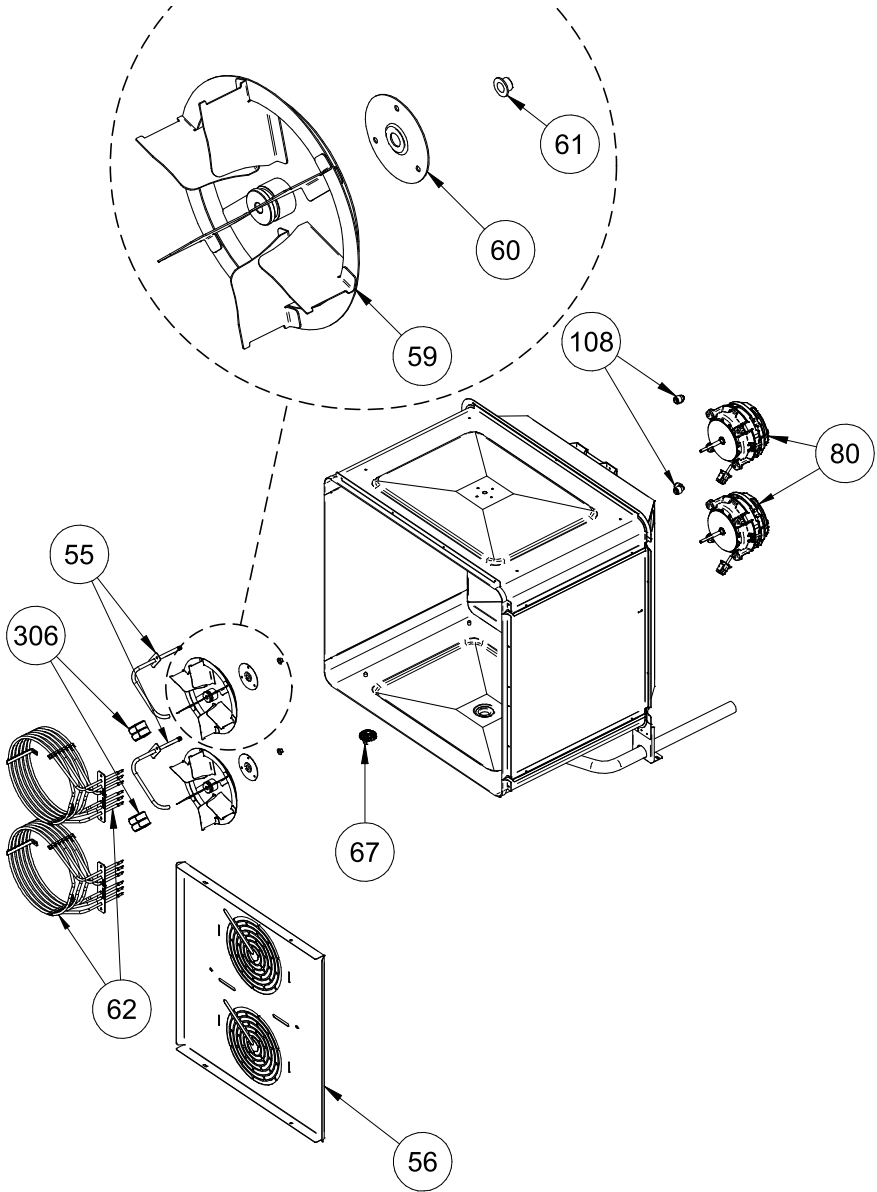

Lista ricambi / Spare parts list

Parte n° Part n°	Codice / Code	Descrizione / Description
55	85TBA00013	TUBO UMIDIFICAZIONE / <i>Humidification pipe</i>
56	10DEF00001	DEFLETTORE / <i>Deflector</i>
59	60VENAI013	VENTOLA / <i>Fan</i>
60	10PIAA10LAA009	PIASTRA ALBERO MOTORE / <i>Crankshaft plate</i>
61	040BOC00006	BOCCOLA / <i>Bushing</i>
→ 62	***	RESISTENZA / <i>Heater</i>
67	10COP001	GRIGLIA SCARICO / <i>Drain grid</i>
→ 80	***	MOTORE VENTILATORE / <i>Fan motor</i>
108	040RAC00001	RACCORDO A GOMITO / <i>Elbow fitting</i>
306	10PIA00014	PIASTRINA ROMPIGOCCIA / <i>Water distributor</i>

*** IL CODICE VARIA A SECONDA DELLA VERSIONE, COMUNICARE NUMERO DI SERIE
PART NUMBER ACCORDING TO UNIT VERSION, PLEASE COMMUNICATE THE SERIAL NUMBER

→ Parti di ricambio consigliate / *Recommended spare parts*