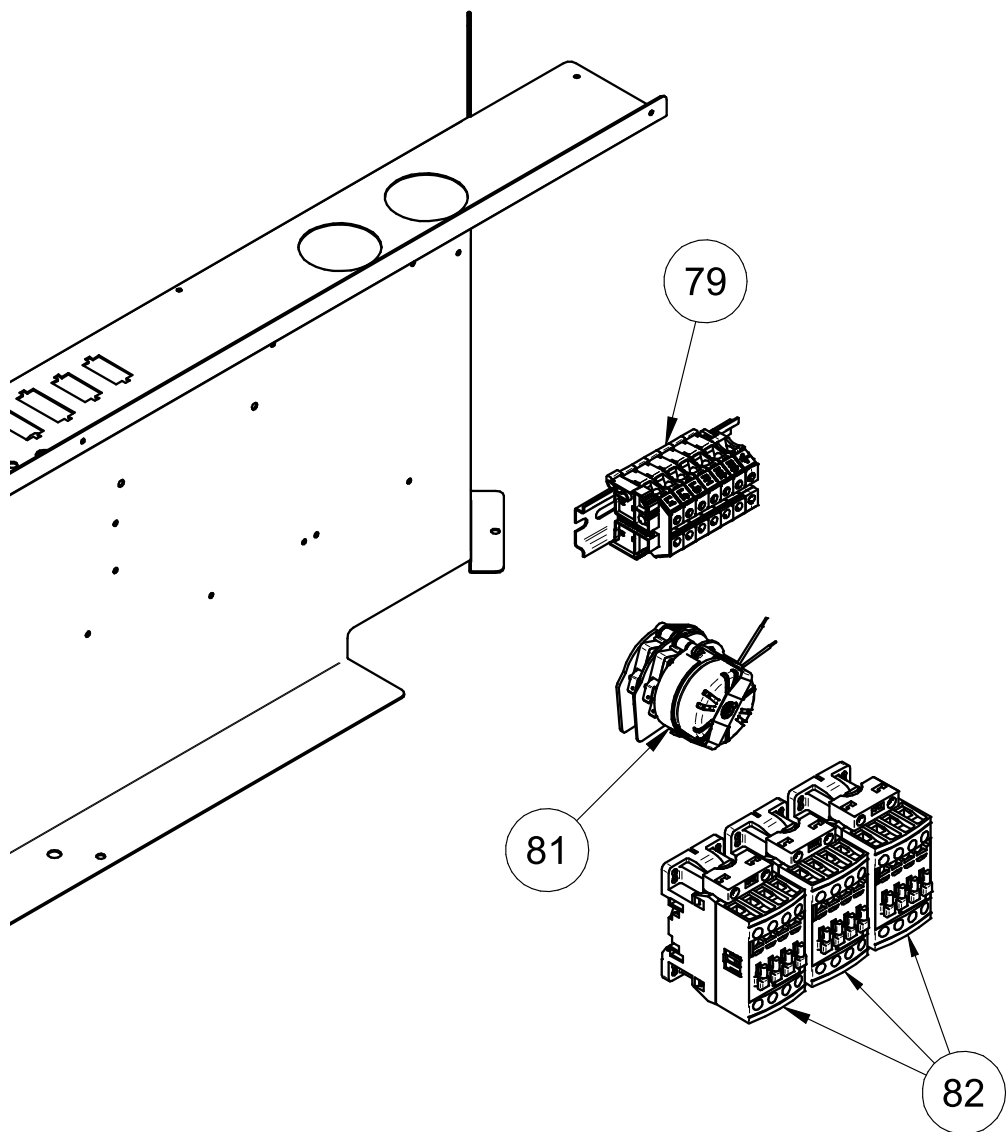

Apach

COOK *Line*

Lista ricambi / Spare parts list

Parte n° Part n°	Codice / Code	Descrizione / Description
01	***	FRONTALINO / <i>Front cover</i>
02	***	MANOPOLA / <i>Knob</i>
03	020LSP0004	SPIA LUMINOSA / <i>Warning light</i>
→ 06	020TMR0002	TIMER / <i>Timer</i>
→ 07	020TER0001	TERMOSTATO / <i>Temperature switch</i>
08	020RDE0001	REGOLAZIONE UMDIFICAZIONE / <i>Humidification control</i>
09	***	CRUSCOTTO / <i>Front panel</i>
→ 24	020DEV0001	REGOLAZIONE VELOCITA' / <i>Speed control</i>
328	020SCH0016	CICALINO / <i>Buzzer</i>

Lista ricambi / Spare parts list

Parte n° Part n°	Codice / Code	Descrizione / Description
79	020MOR0004	MORSETTIERA / <i>Power socket</i>
→ 81	020PRC0001	PROGRAMMATORE A CAMME / <i>Cam programmer</i>
→ 82	020TEL0003	TELERUTTORI / <i>Contactors</i>