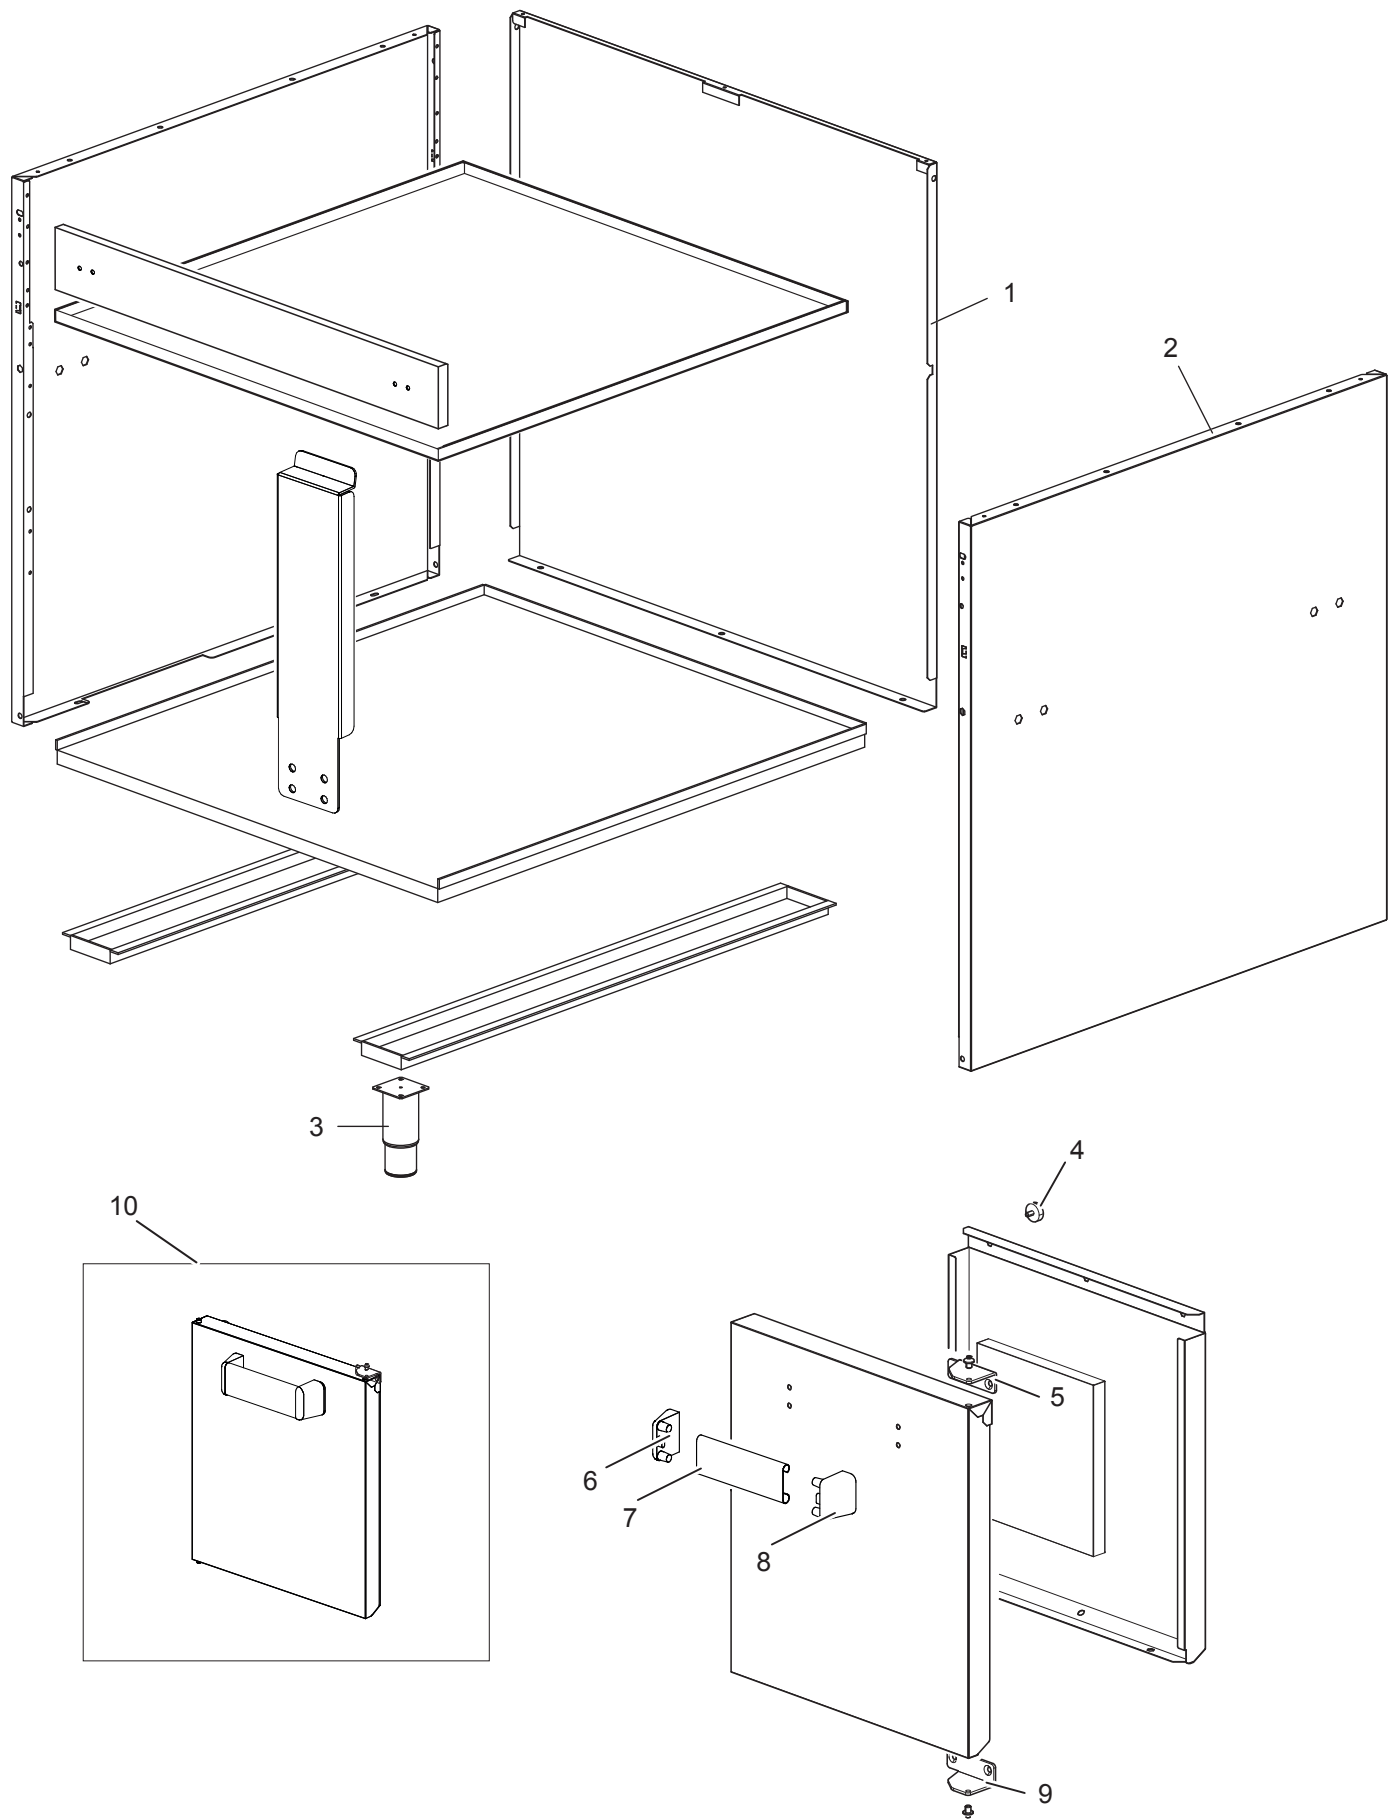

## Listino componenti per pagina 1

|    |   |   |  |
|----|---|---|--|
| 1  | 184154  | GRIGLIA PLACCA IN GHISA<br>GRILLE EN FONTE<br>GUSSEISEIN-BRENNERROST<br>CAST IRON GRID                    |  |
| 2  | 184630  | GRIGLIA CAMINO<br>GRILLE POUR CHEMINÉE<br>KAMINROST<br>CHIMNEY GRILL                                      |  |
| 3  | 184145<br><br><i><u>Recommended<br/>spare parts</u></i> | RESISTENZA 2KW<br>RESISTANCE 2KW<br>HEIZKÖRPER 2KW<br>HEATING ELEMENT 2KW                                 |  |
| 5  | 184730  | CRUSCOTTO<br>PANNEAU DE CONTROLE<br>FRONT BLENDE<br>CONTROL PANEL   |  |
| 6  | RIC0004846  | CASSETTO ACQUA COMPLETO<br>TIROIR POUR L'EAU COMPLET<br>KOMPLETTE WASSERSCHIEBER<br>WATER DRAWER COMPLETE |  |
| 7  | 184726  | FACCIATA<br>FACADE<br>FRONT ABDECKUNG<br>FRONT PANEL  |  |
| 11 | 168878<br><br><i><u>Recommended<br/>spare parts</u></i> | CORPO MANOPOLA COMMUTATORE<br>POIGNEE COMMUTATEUR<br>UMSCHALTER-KNOPFKOERPER<br>COMMUTATOR KNOB           |  |
| 12 | 186404<br><br><i><u>Recommended<br/>spare parts</u></i> | ANELLO MANOPOLA FORNO<br>RING FOUR<br>KLEBERING KNEBEL BACKOFEN THERMOSTAT<br>OVEN RING                   |  |